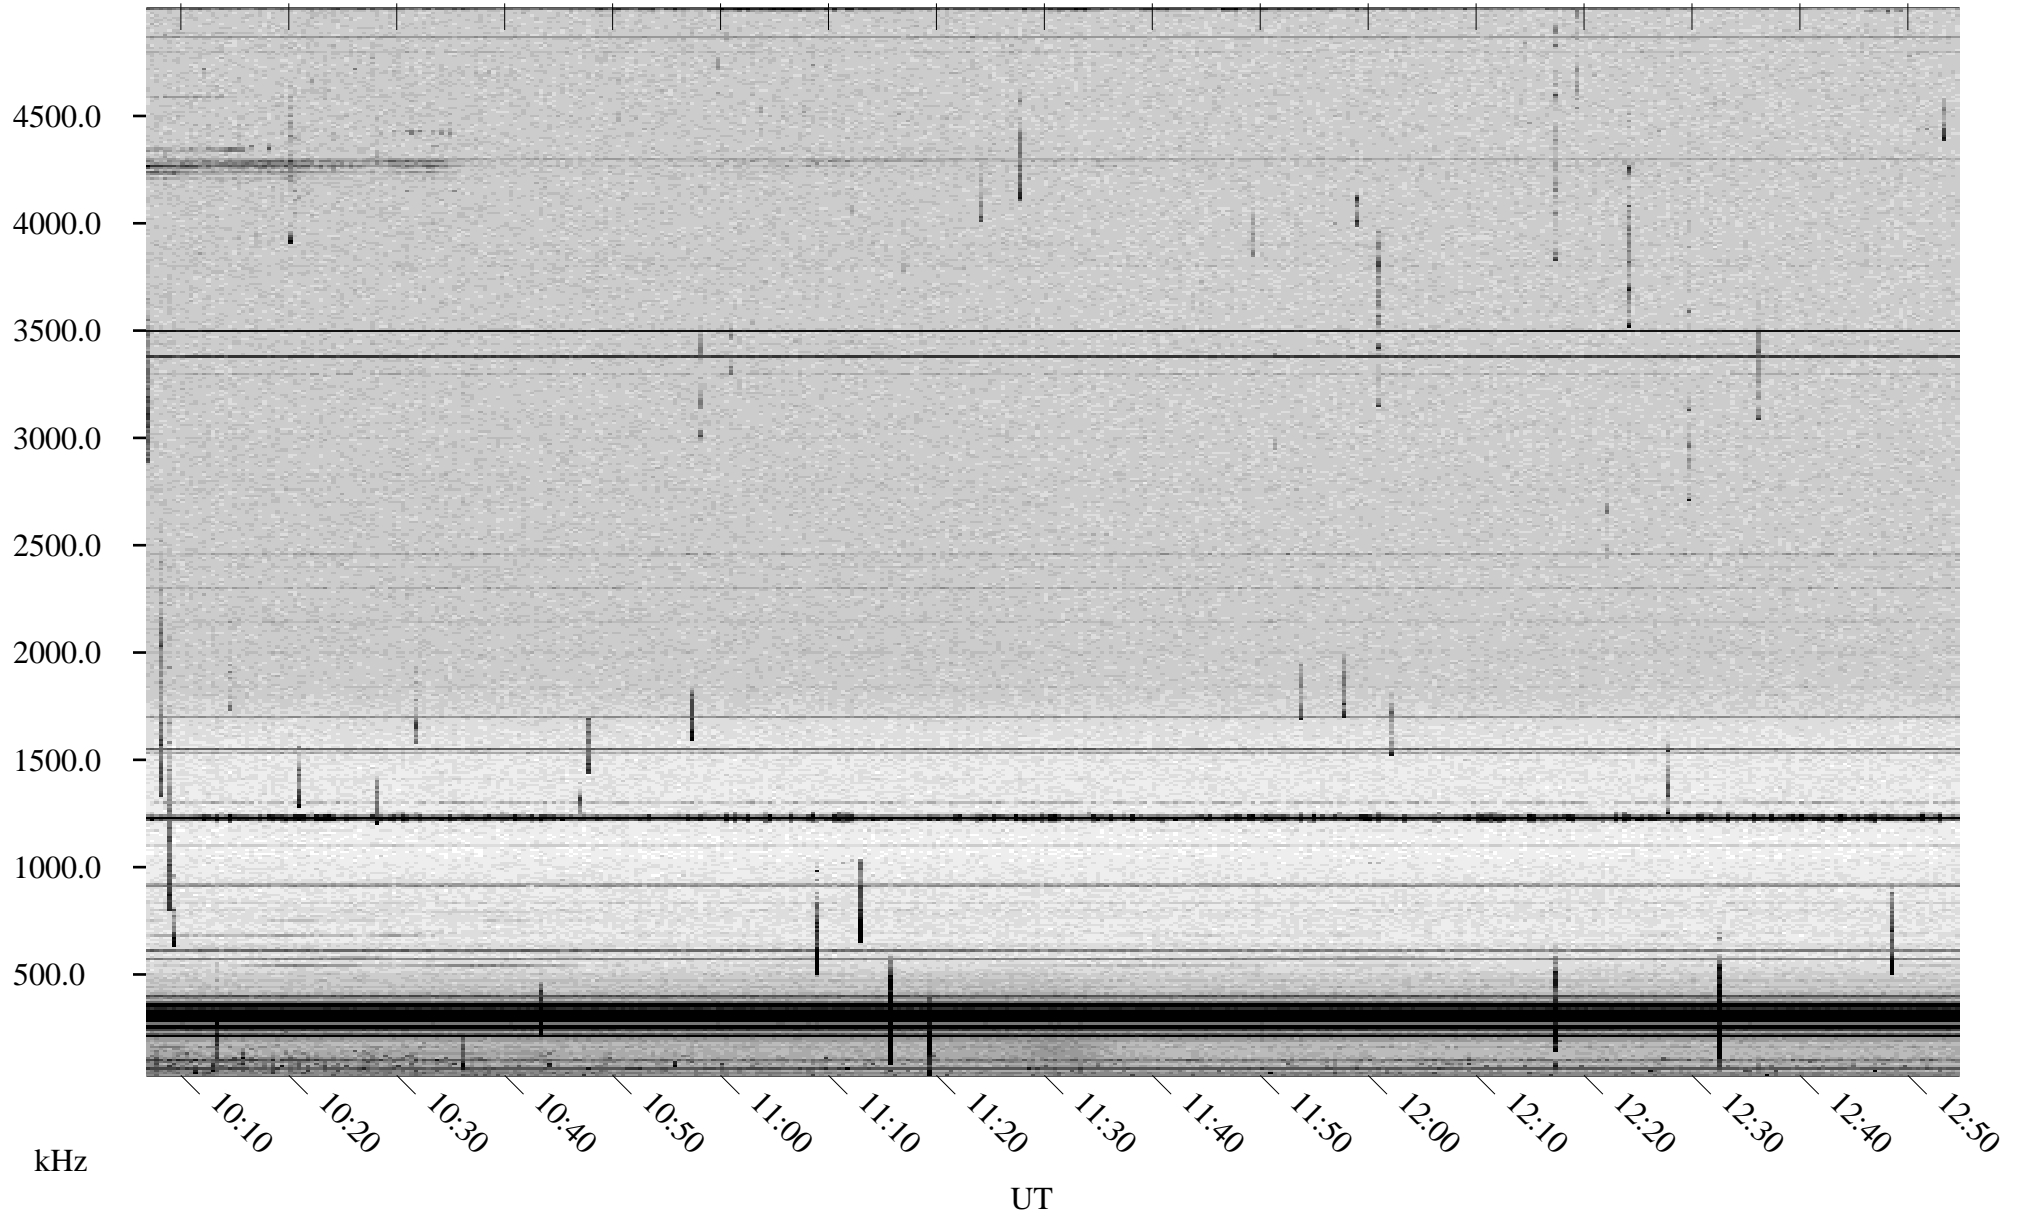

# 06/23/1998 Churchill, Manitoba

Linear Scale    Black = 161    White = 15

ch98173l.r00m max\_12

Page 5

# 06/23/1998 Churchill, Manitoba

Linear Scale    Black = 161    White = 15

ch98173l.r00m max\_12

Page 6

# 06/23/1998 Churchill, Manitoba

Linear Scale    Black = 161    White = 15

ch98173l.r00m max\_12

Page 7

# 06/23/1998 Churchill, Manitoba

Linear Scale    Black = 161    White = 15

ch98173l.r00m max\_12

Page 8

kHz

15:50

UT