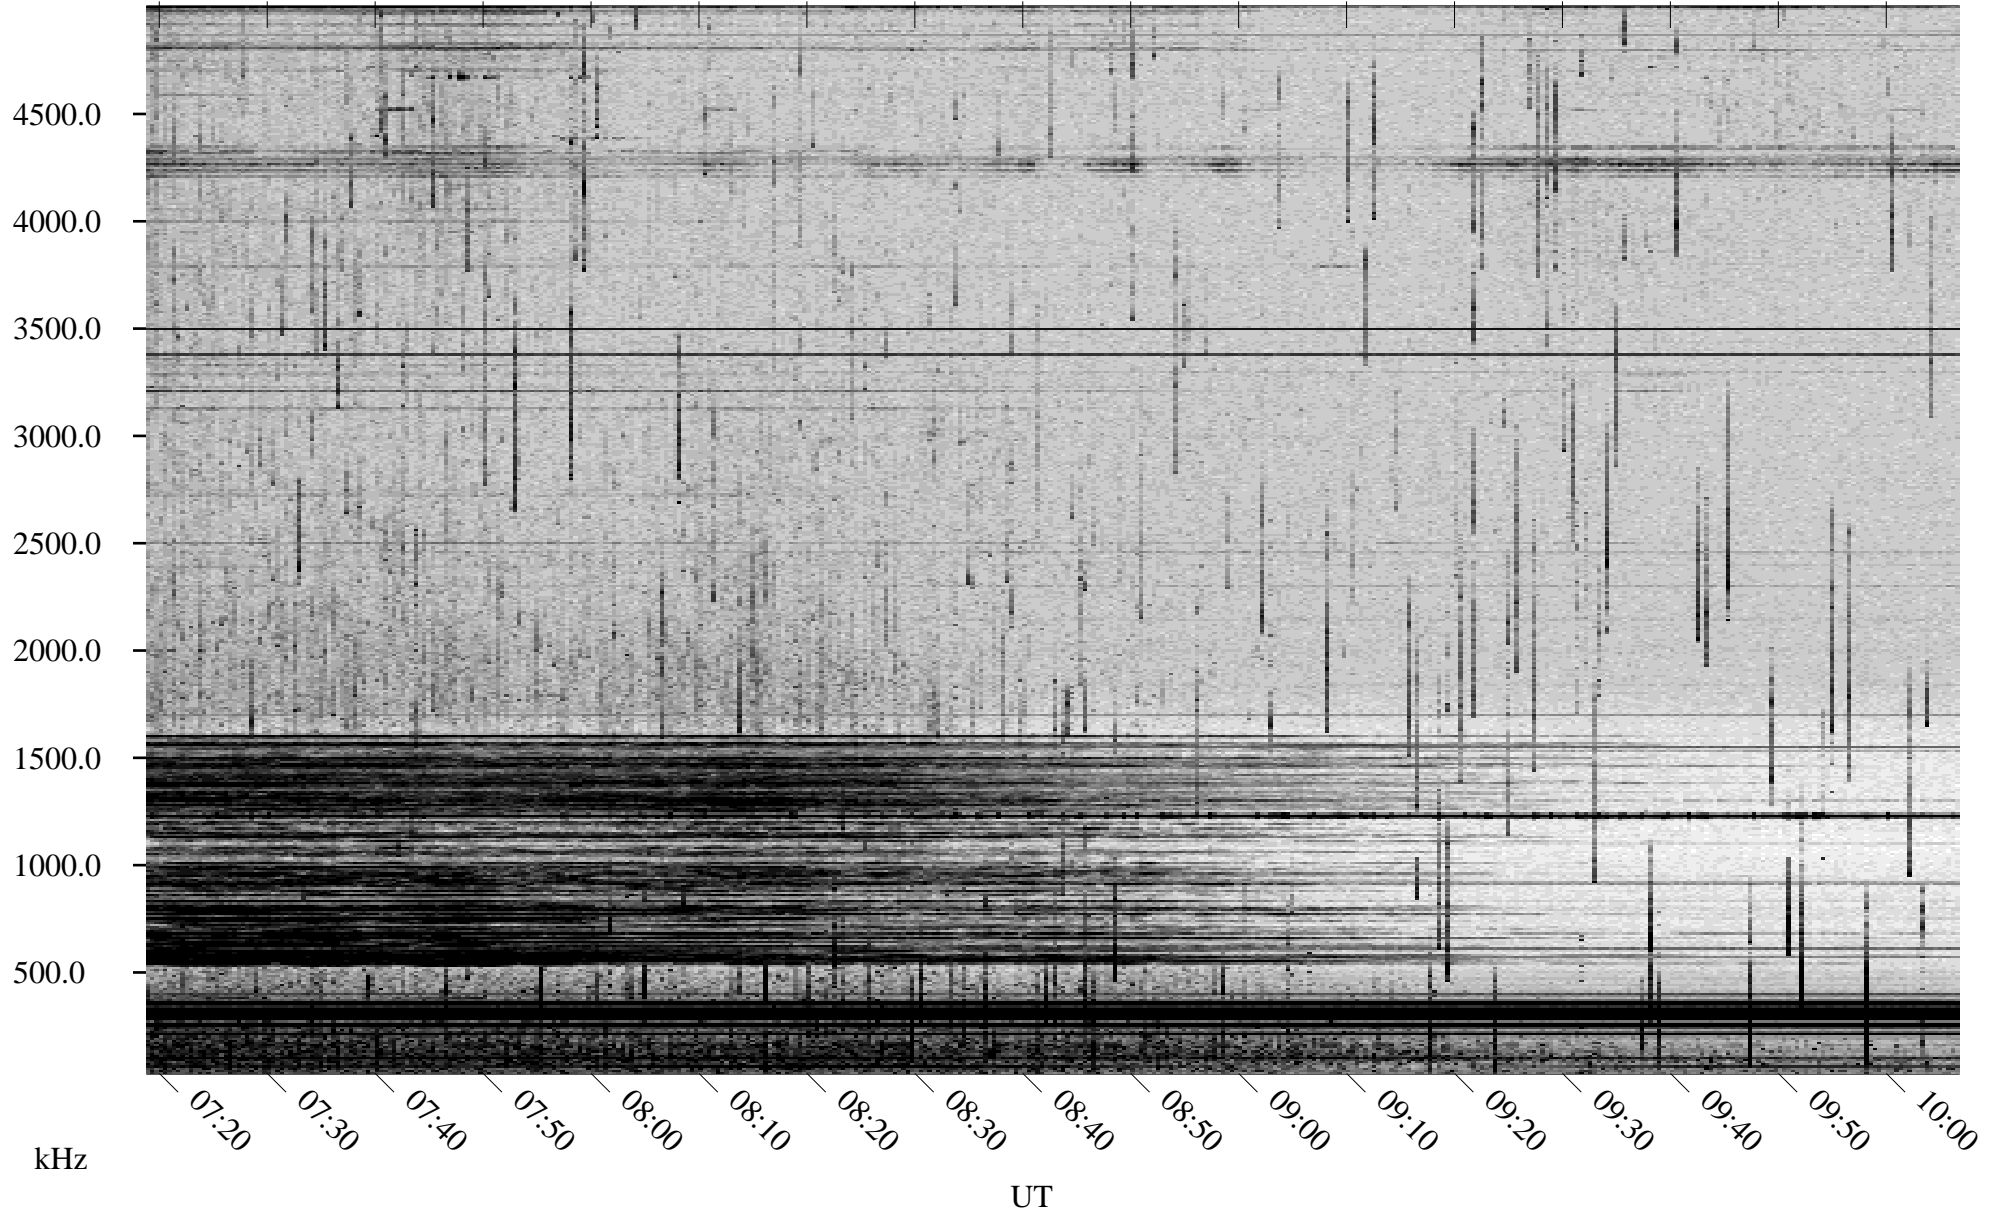

# 06/23/1998 Churchill, Manitoba

Linear Scale    Black = 161    White = 15

ch98173l.r00m max\_12

Page 4

# 06/23/1998 Churchill, Manitoba

Linear Scale    Black = 161    White = 15

ch98173l.r00m max\_12

Page 5

# 06/23/1998 Churchill, Manitoba

Linear Scale    Black = 161    White = 15

ch98173l.r00m max\_12

Page 6

# 06/23/1998 Churchill, Manitoba

Linear Scale    Black = 161    White = 15

ch98173l.r00m max\_12

Page 8

kHz

15:50

UT