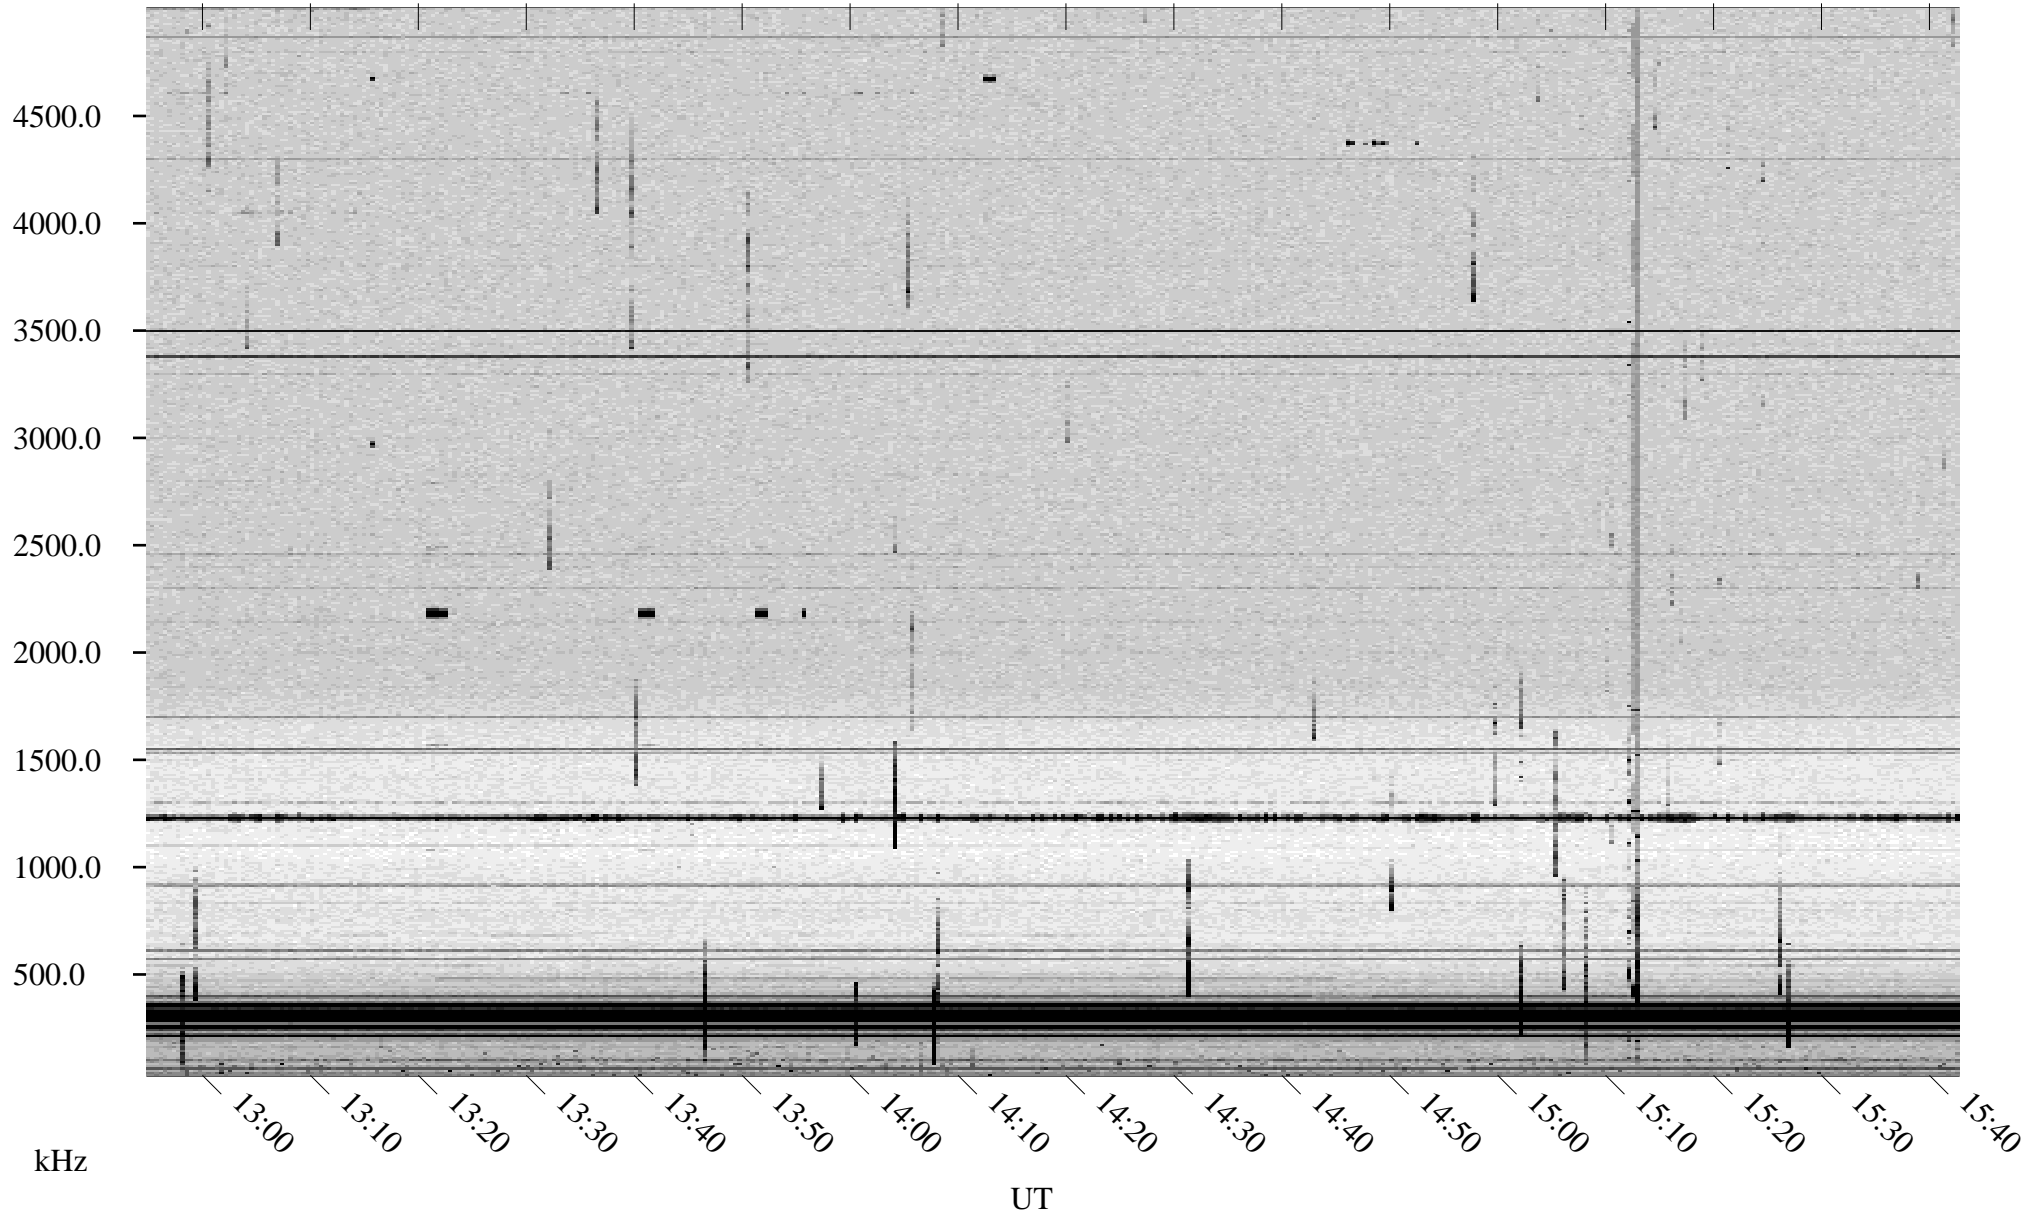

# 06/23/1998 Churchill, Manitoba

Linear Scale    Black = 161    White = 15

ch98173l.r00m max\_12

Page 5

# 06/23/1998 Churchill, Manitoba

Linear Scale    Black = 161    White = 15

ch98173l.r00m max\_12

Page 6

# 06/23/1998 Churchill, Manitoba

Linear Scale    Black = 161    White = 15

ch98173l.r00m max\_12

Page 7

# 06/23/1998 Churchill, Manitoba

Linear Scale    Black = 161    White = 15

ch98173l.r00m max\_12

Page 8

kHz

15:50

UT