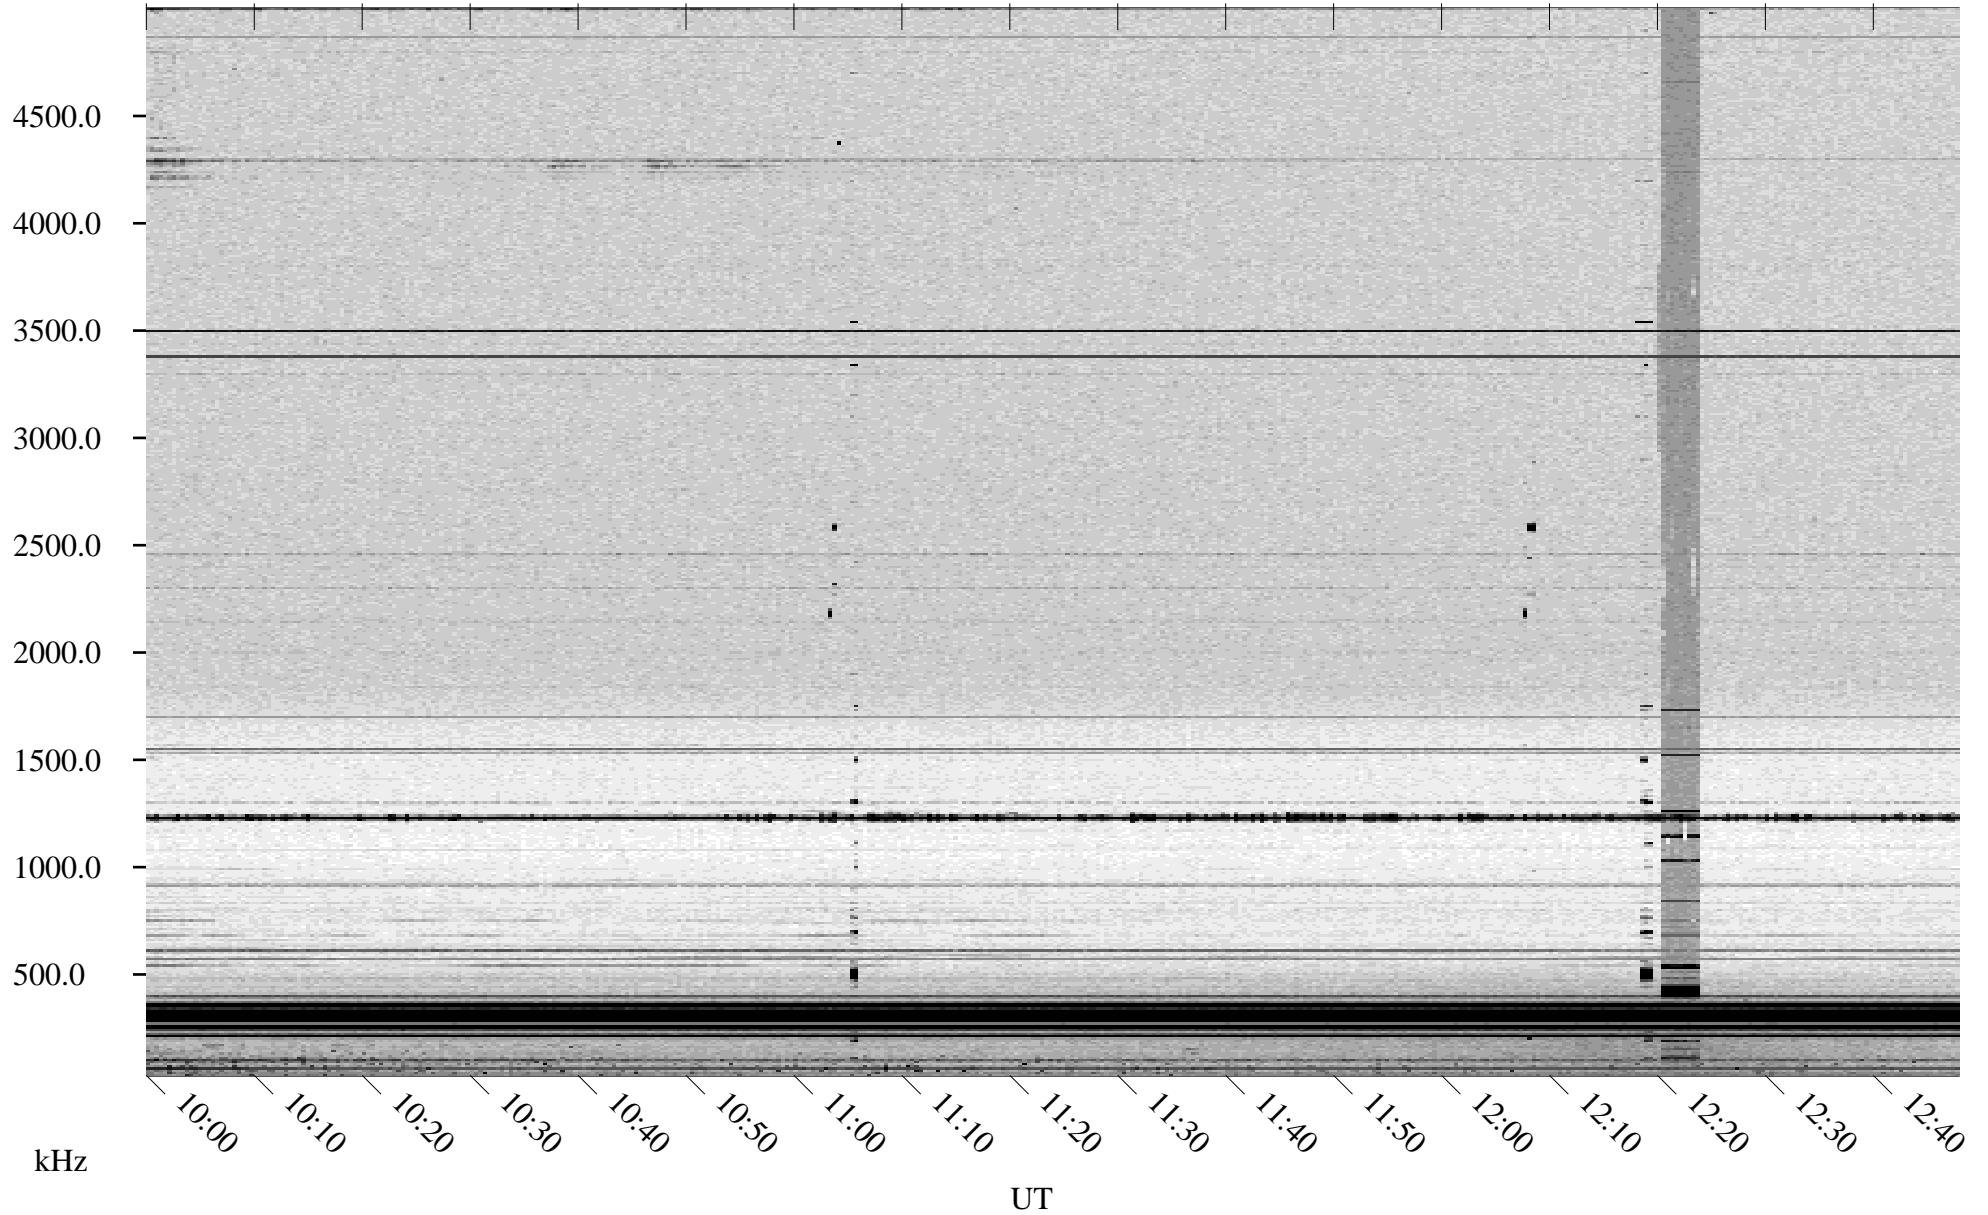

# 07/01/1998 Churchill, Manitoba

Linear Scale    Black = 161    White = 15

ch981811.r00m max\_12

Page 4

# 07/01/1998 Churchill, Manitoba

Linear Scale    Black = 161    White = 15

ch981811.r00m max\_12

Page 5

# 07/01/1998 Churchill, Manitoba

Linear Scale    Black = 161    White = 15

ch981811.r00m max\_12

Page 6

# 07/01/1998 Churchill, Manitoba

Linear Scale    Black = 161    White = 15

ch981811.r00m max\_12

Page 7