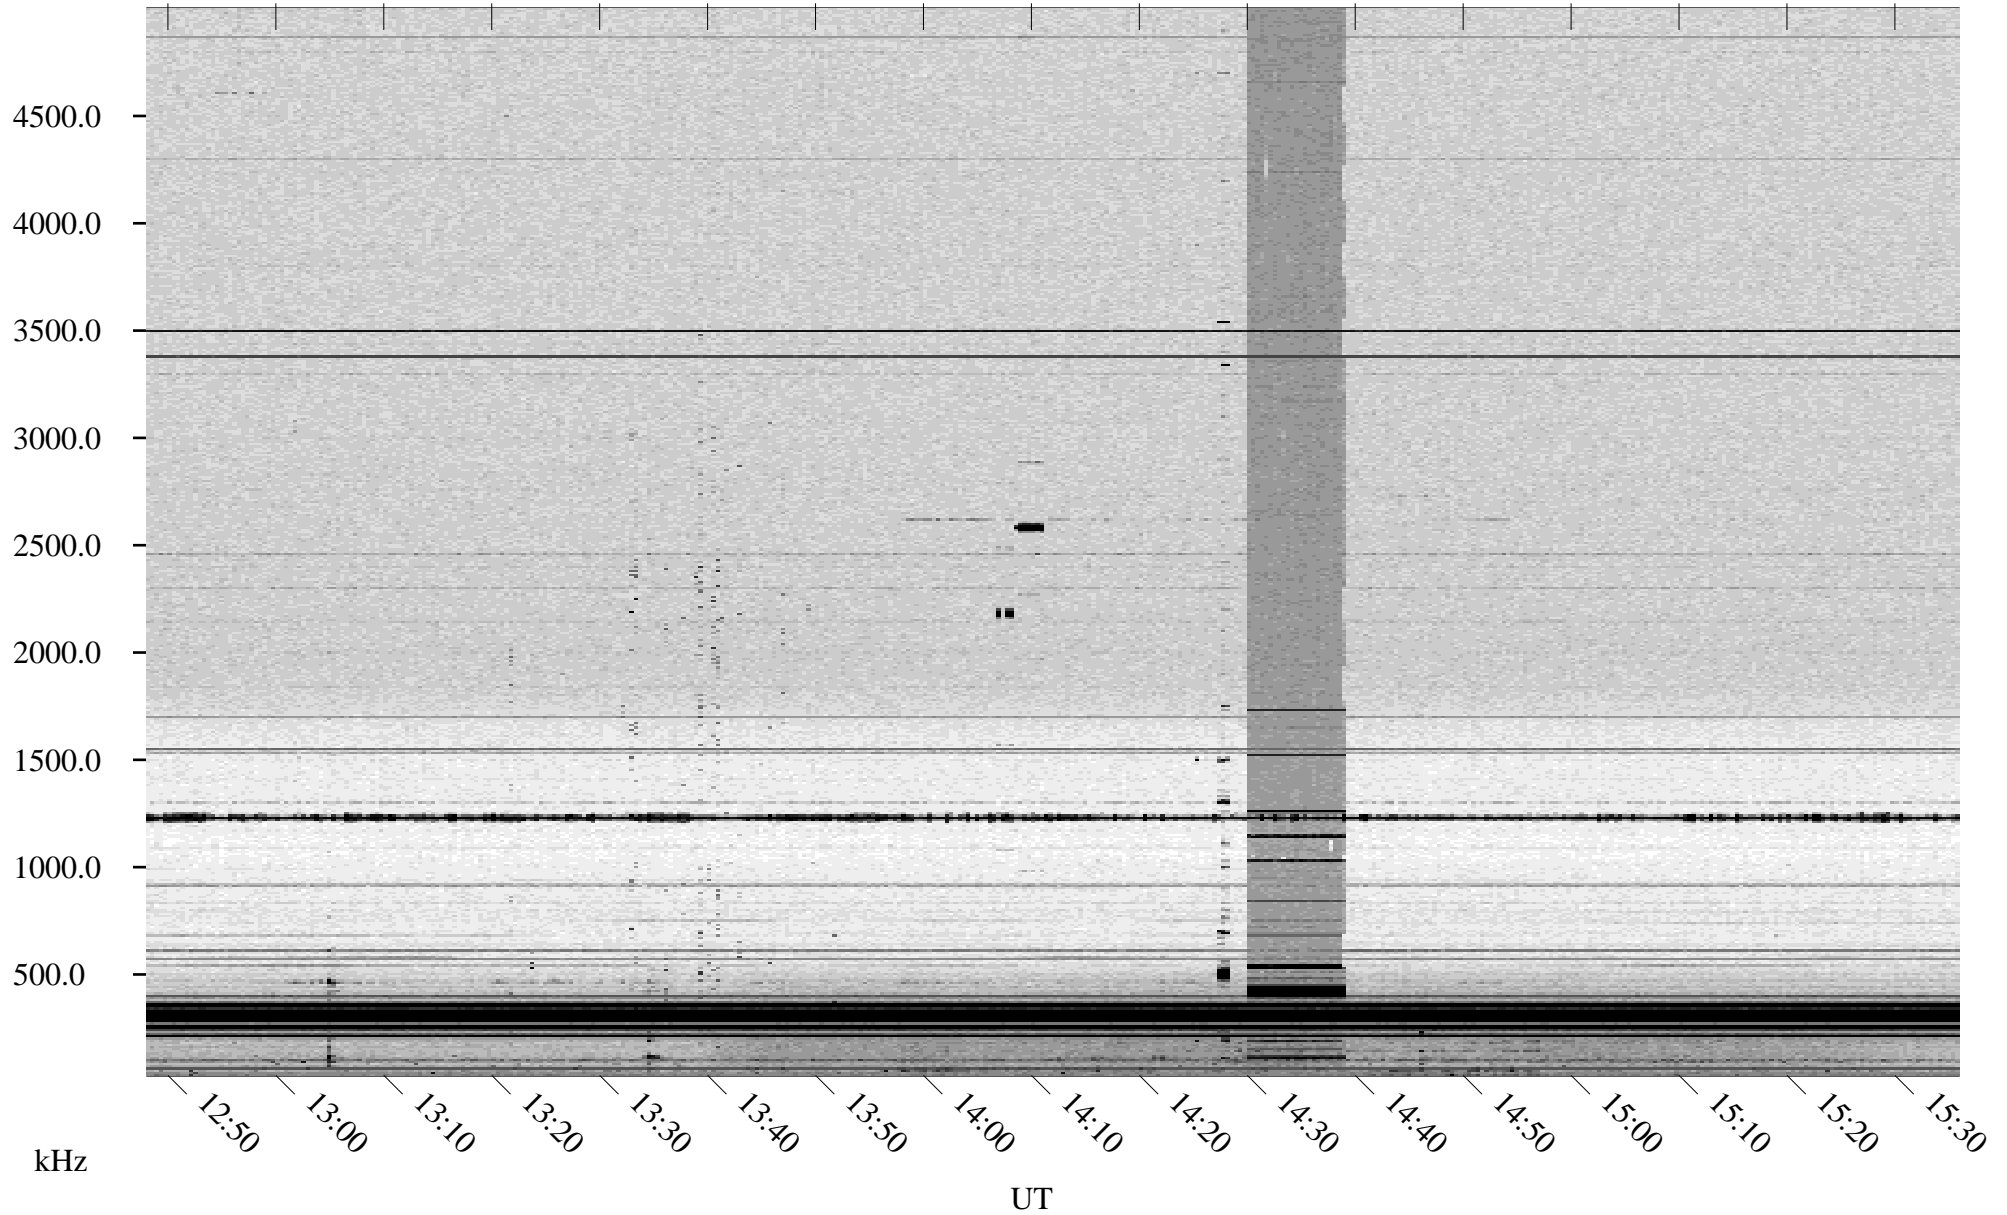

# 07/01/1998 Churchill, Manitoba

Linear Scale    Black = 161    White = 15

ch981811.r00m max\_12

Page 5

# 07/01/1998 Churchill, Manitoba

Linear Scale    Black = 161    White = 15

ch981811.r00m max\_12

Page 6

# 07/01/1998 Churchill, Manitoba

Linear Scale    Black = 161    White = 15

ch981811.r00m max\_12

Page 7

# 07/01/1998 Churchill, Manitoba

Linear Scale    Black = 161    White = 15

ch981811.r00m max\_12

Page 8