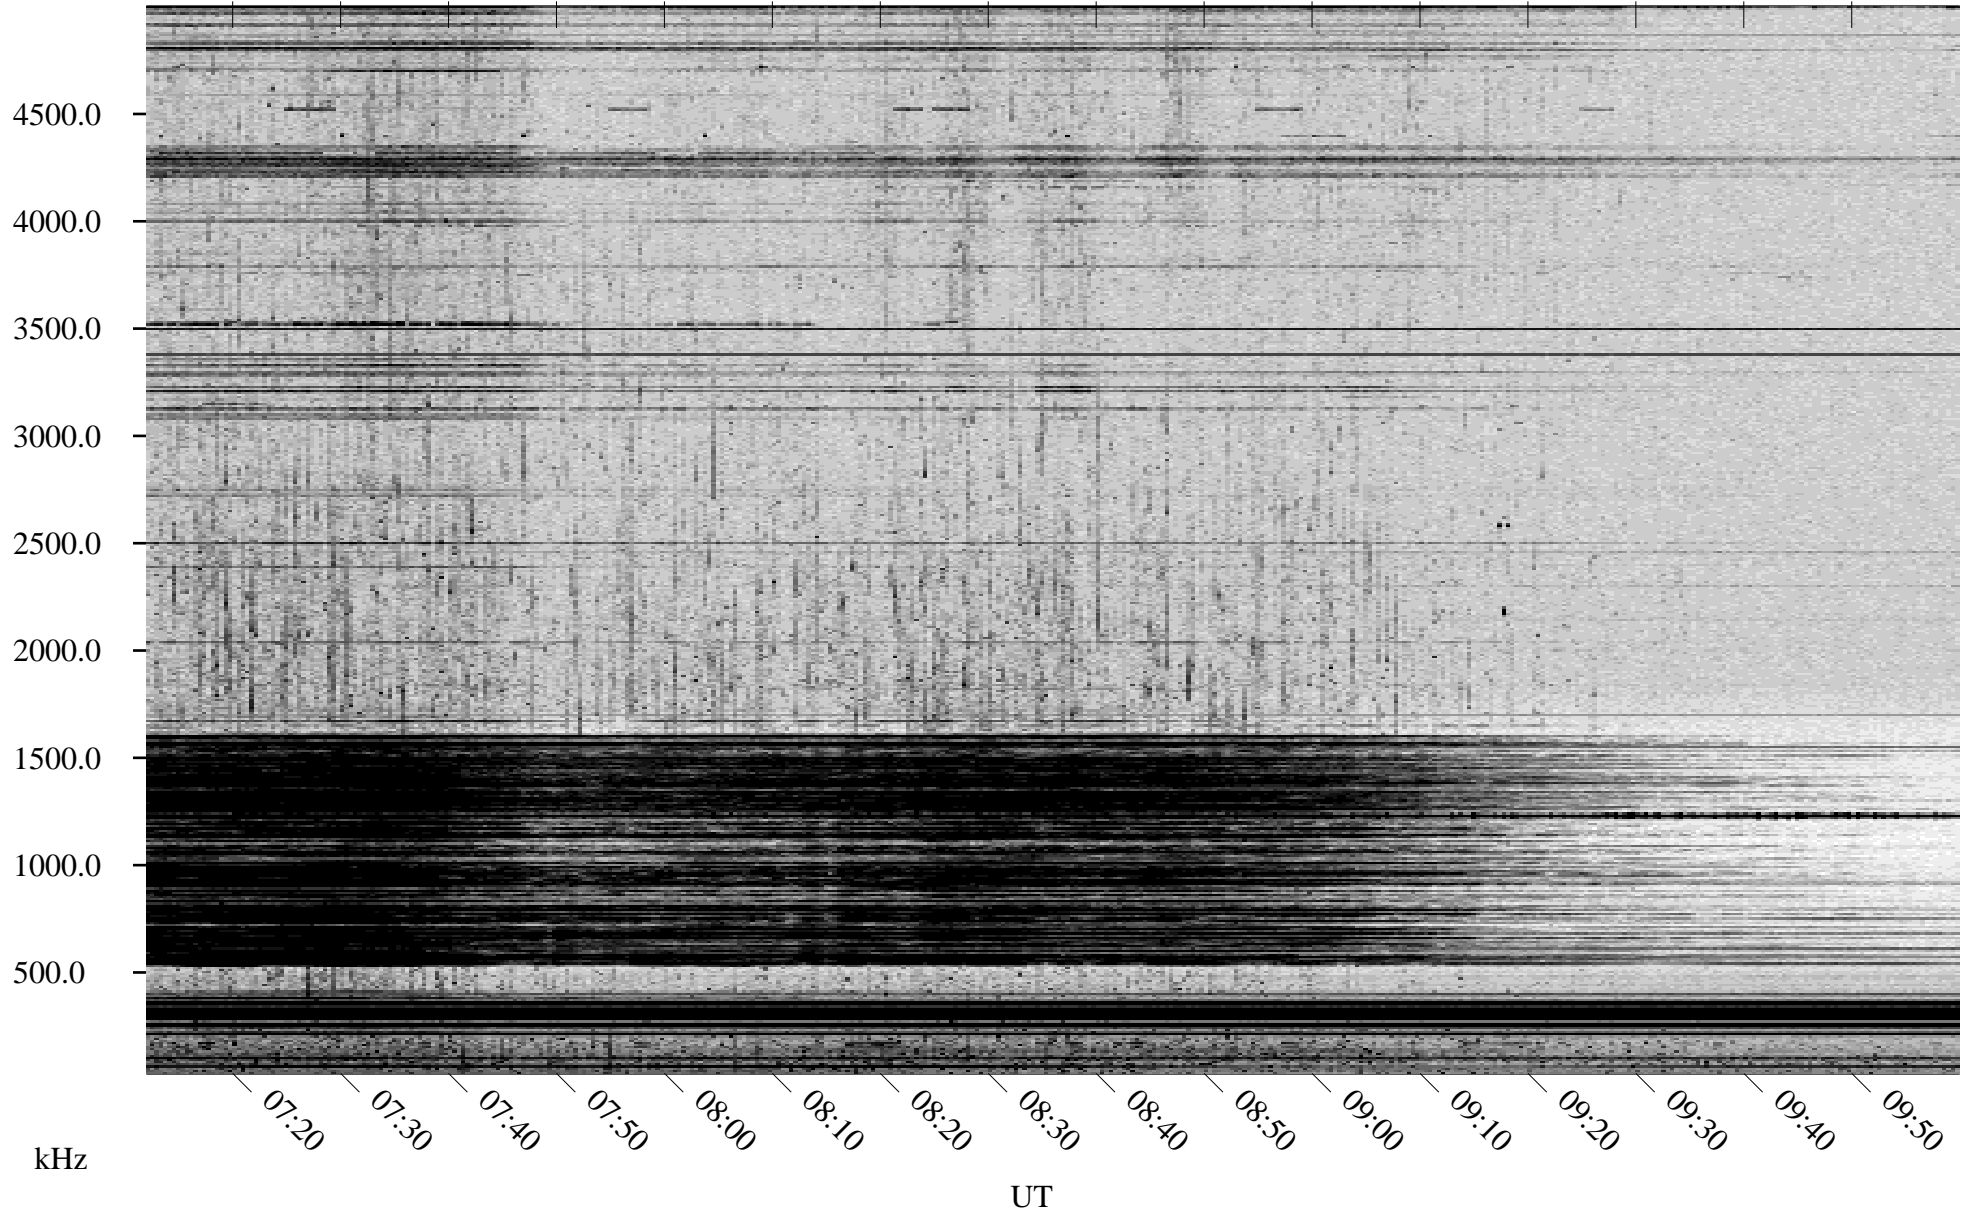

# 07/01/1998 Churchill, Manitoba

Linear Scale    Black = 161    White = 15

ch981811.r00m max\_12

Page 3

# 07/01/1998 Churchill, Manitoba

Linear Scale    Black = 161    White = 15

ch981811.r00m max\_12

Page 4

# 07/01/1998 Churchill, Manitoba

Linear Scale    Black = 161    White = 15

ch981811.r00m max\_12

Page 5

# 07/01/1998 Churchill, Manitoba

Linear Scale    Black = 161    White = 15

ch981811.r00m max\_12

Page 6