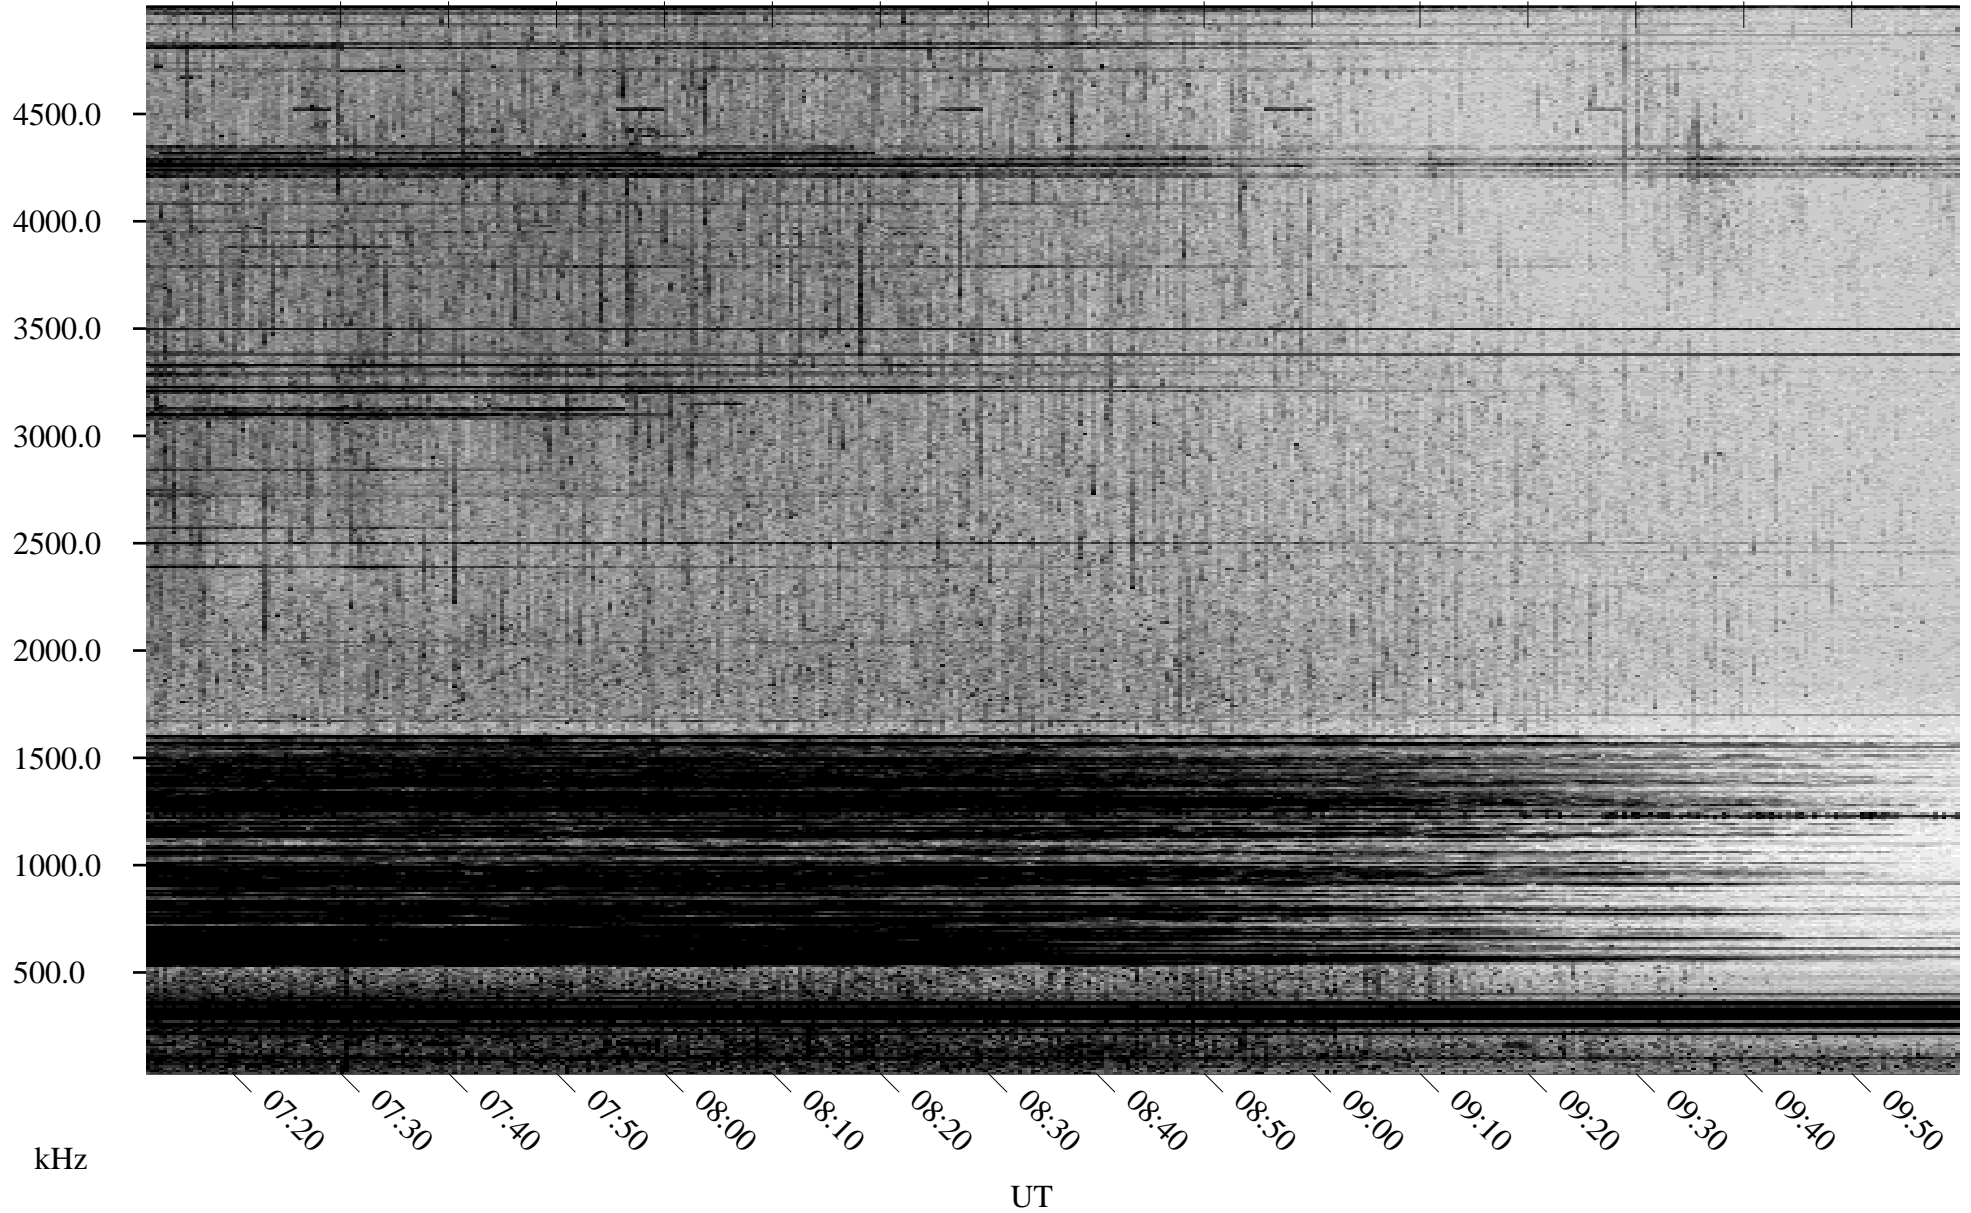

# 07/03/1998 Churchill, Manitoba

Linear Scale    Black = 161    White = 15

ch98183l.r00m max\_12

Page 4

# 07/03/1998 Churchill, Manitoba

Linear Scale    Black = 161    White = 15

ch98183l.r00m max\_12

Page 5