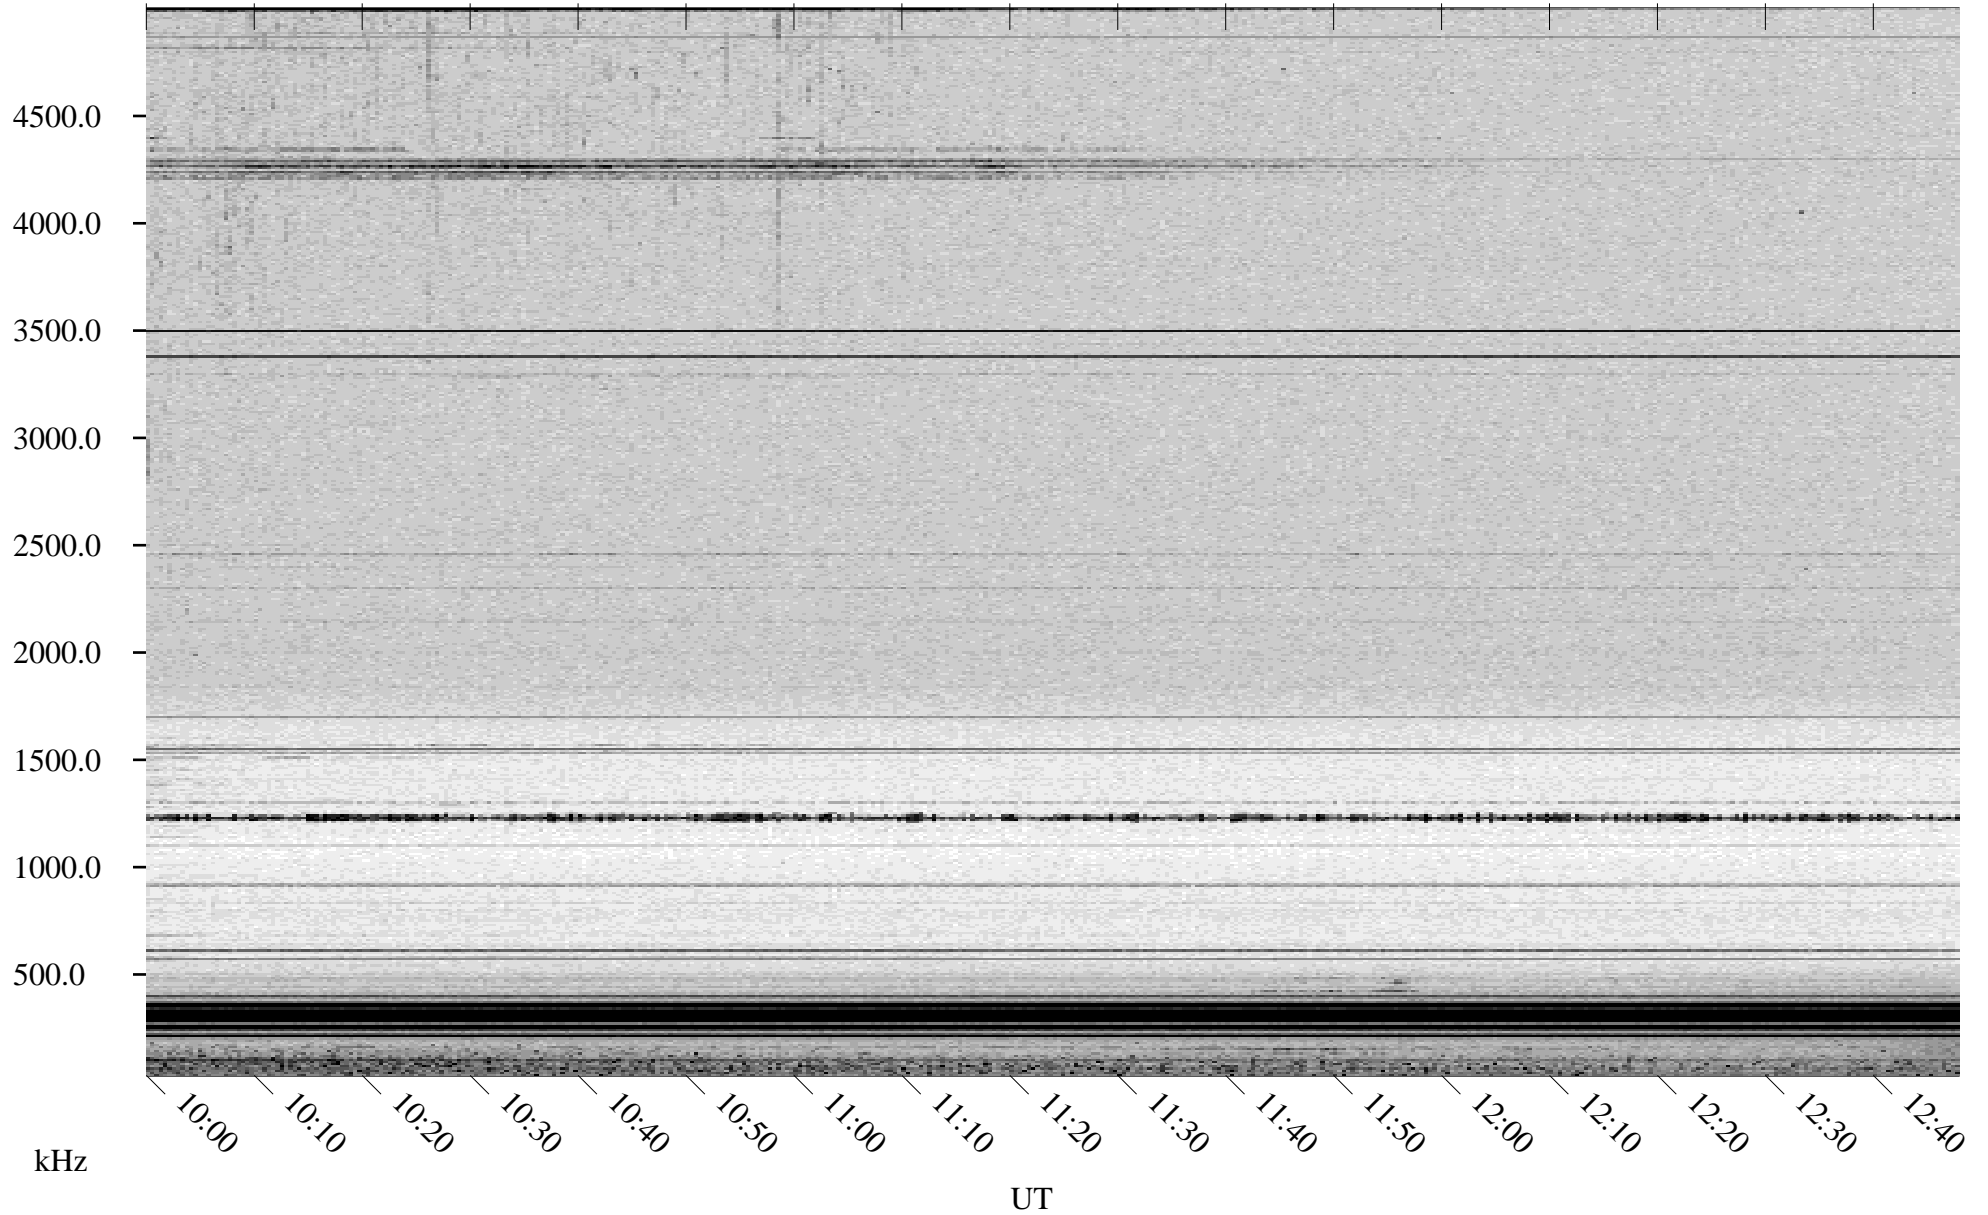

# 07/03/1998 Churchill, Manitoba

Linear Scale    Black = 161    White = 15

ch98183l.r00m max\_12

Page 5

# 07/03/1998 Churchill, Manitoba

Linear Scale    Black = 161    White = 15

ch98183l.r00m max\_12

Page 6

# 07/03/1998 Churchill, Manitoba

Linear Scale    Black = 161    White = 15

ch98183l.r00m max\_12

Page 7