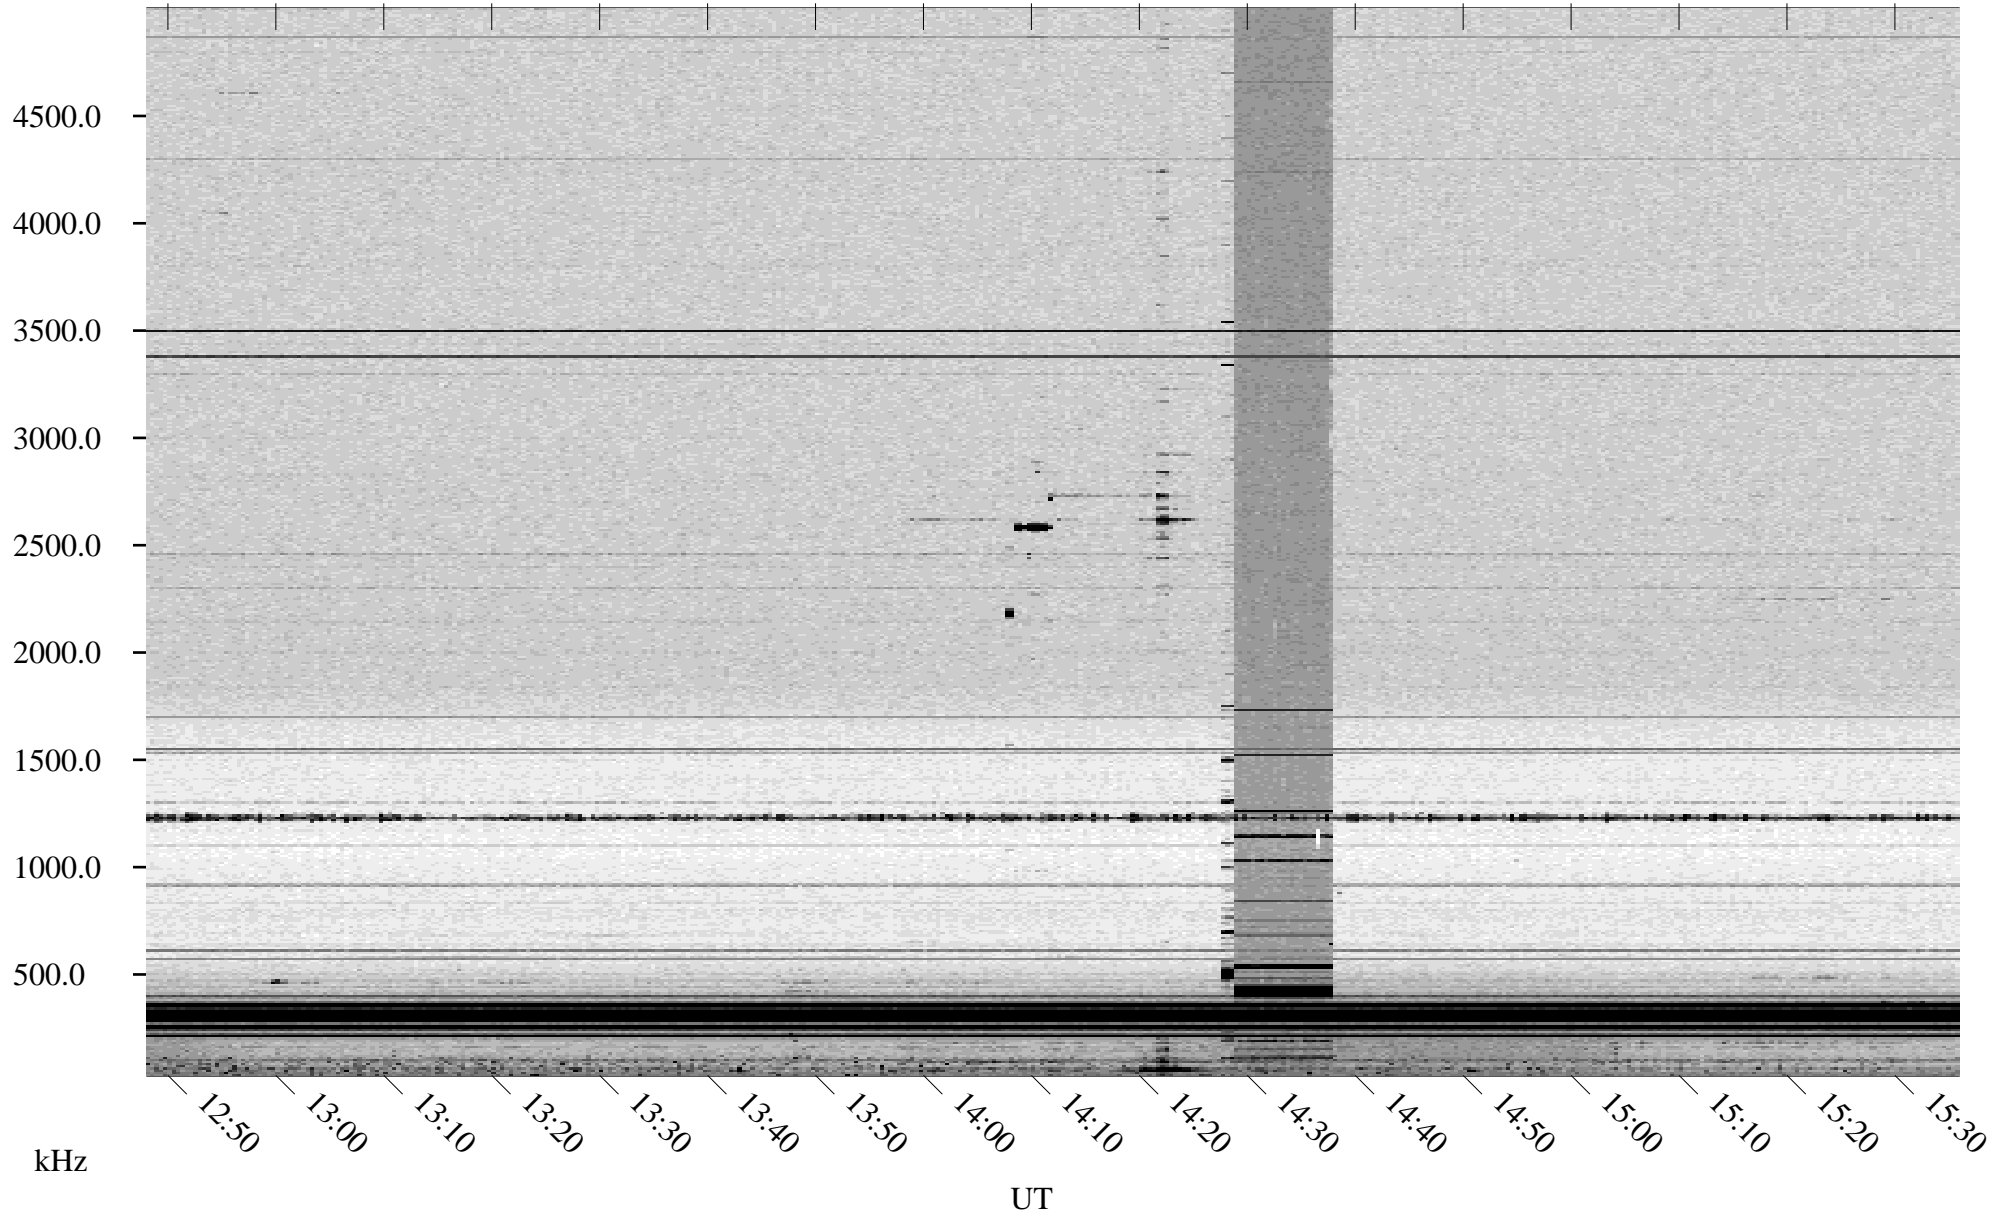

# 07/03/1998 Churchill, Manitoba

Linear Scale    Black = 161    White = 15

ch98183l.r00m max\_12

Page 5

# 07/03/1998 Churchill, Manitoba

Linear Scale    Black = 161    White = 15

ch98183l.r00m max\_12

Page 6

# 07/03/1998 Churchill, Manitoba

Linear Scale    Black = 161    White = 15

ch98183l.r00m max\_12

Page 7

# 07/03/1998 Churchill, Manitoba

Linear Scale    Black = 161    White = 15

ch98183l.r00m max\_12

Page 8