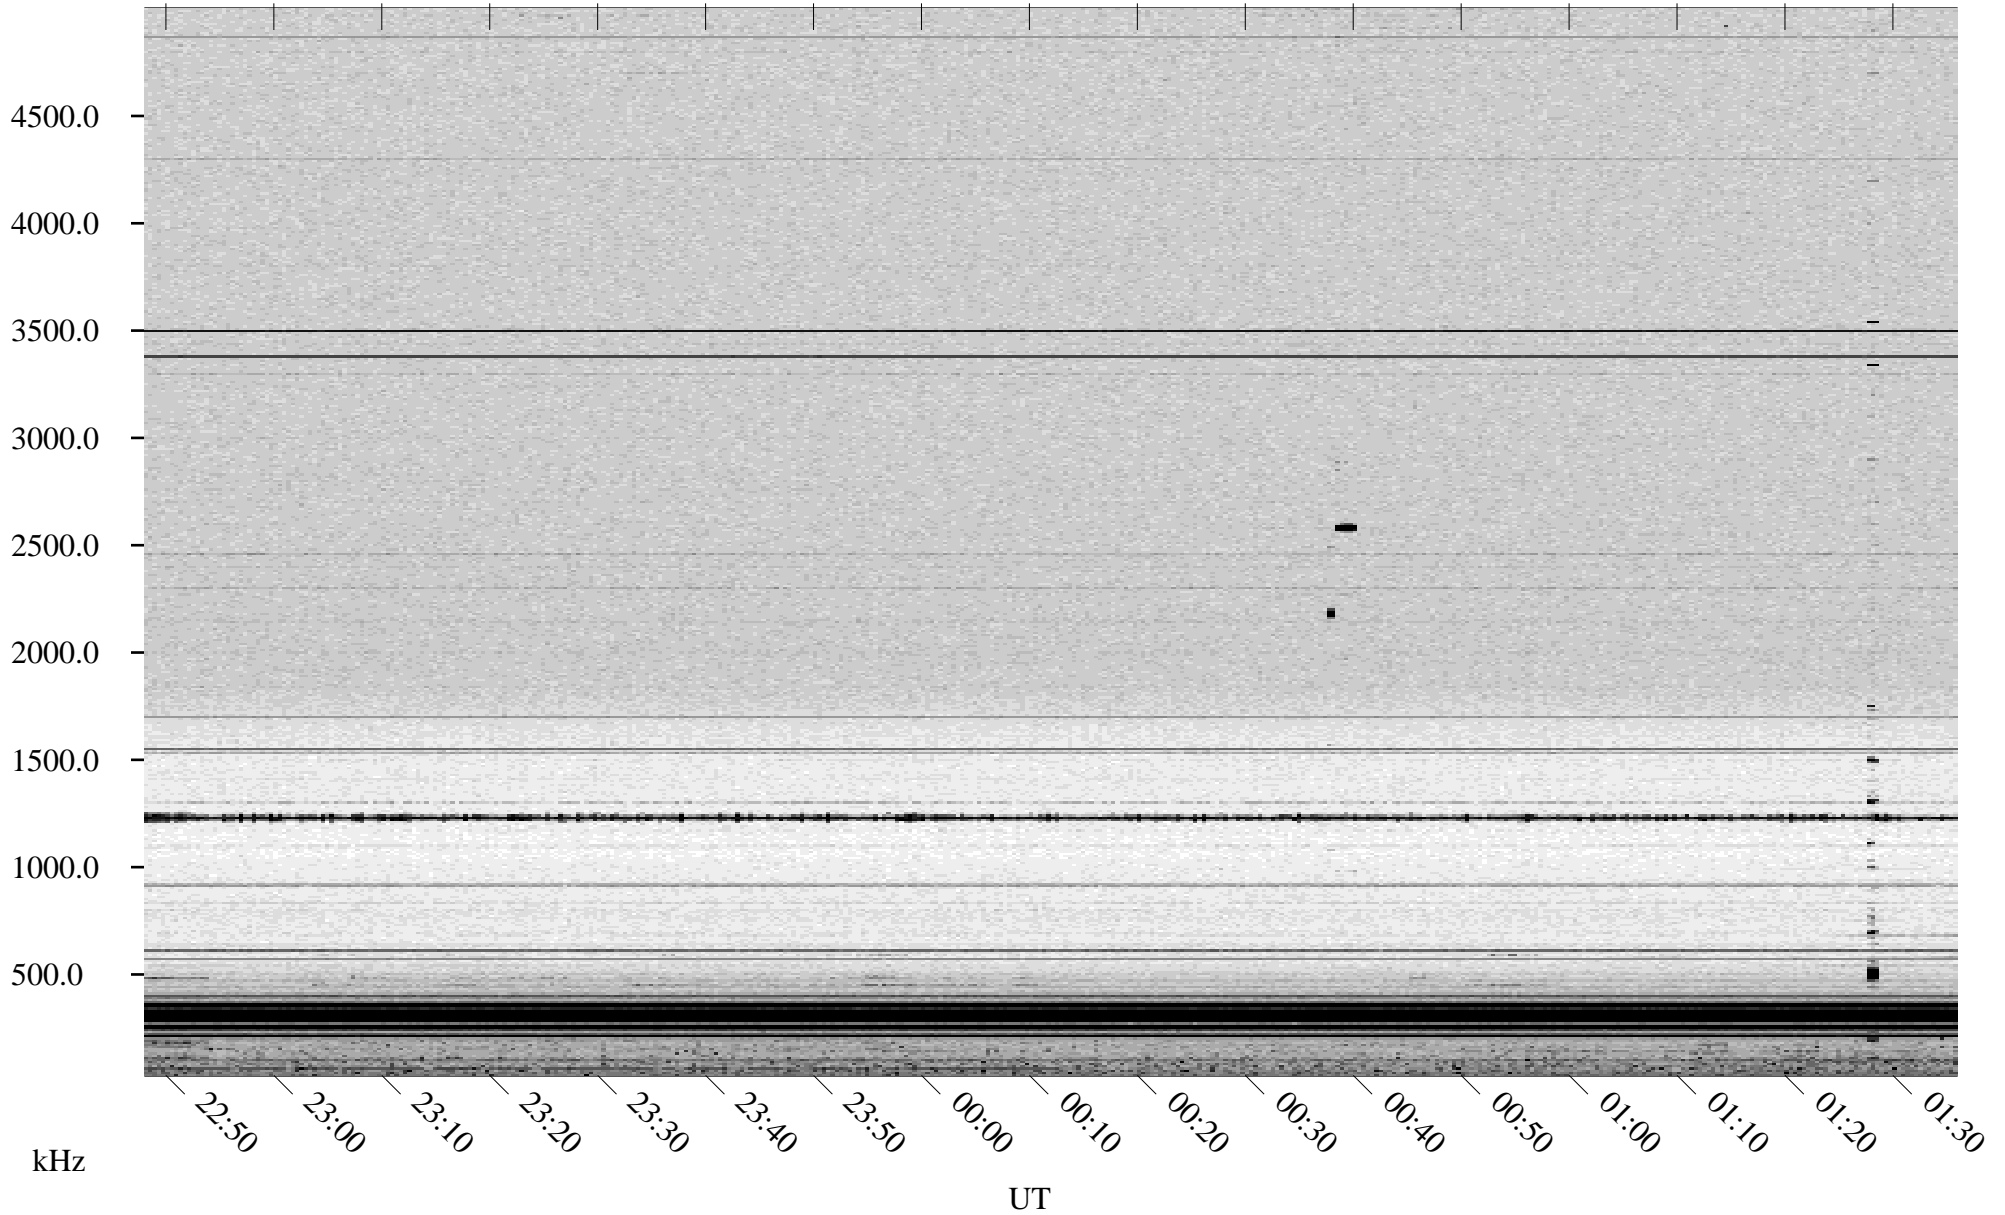

# 07/02/1998 Churchill, Manitoba

Linear Scale    Black = 161    White = 15

ch98183l.r00m max\_12

Page 1

# 07/02/1998 Churchill, Manitoba

Linear Scale    Black = 161    White = 15

ch98183l.r00m max\_12

Page 2

# 07/03/1998 Churchill, Manitoba

Linear Scale    Black = 161    White = 15

ch98183l.r00m max\_12

Page 3

# 07/03/1998 Churchill, Manitoba

Linear Scale    Black = 161    White = 15

ch98183l.r00m max\_12

Page 4