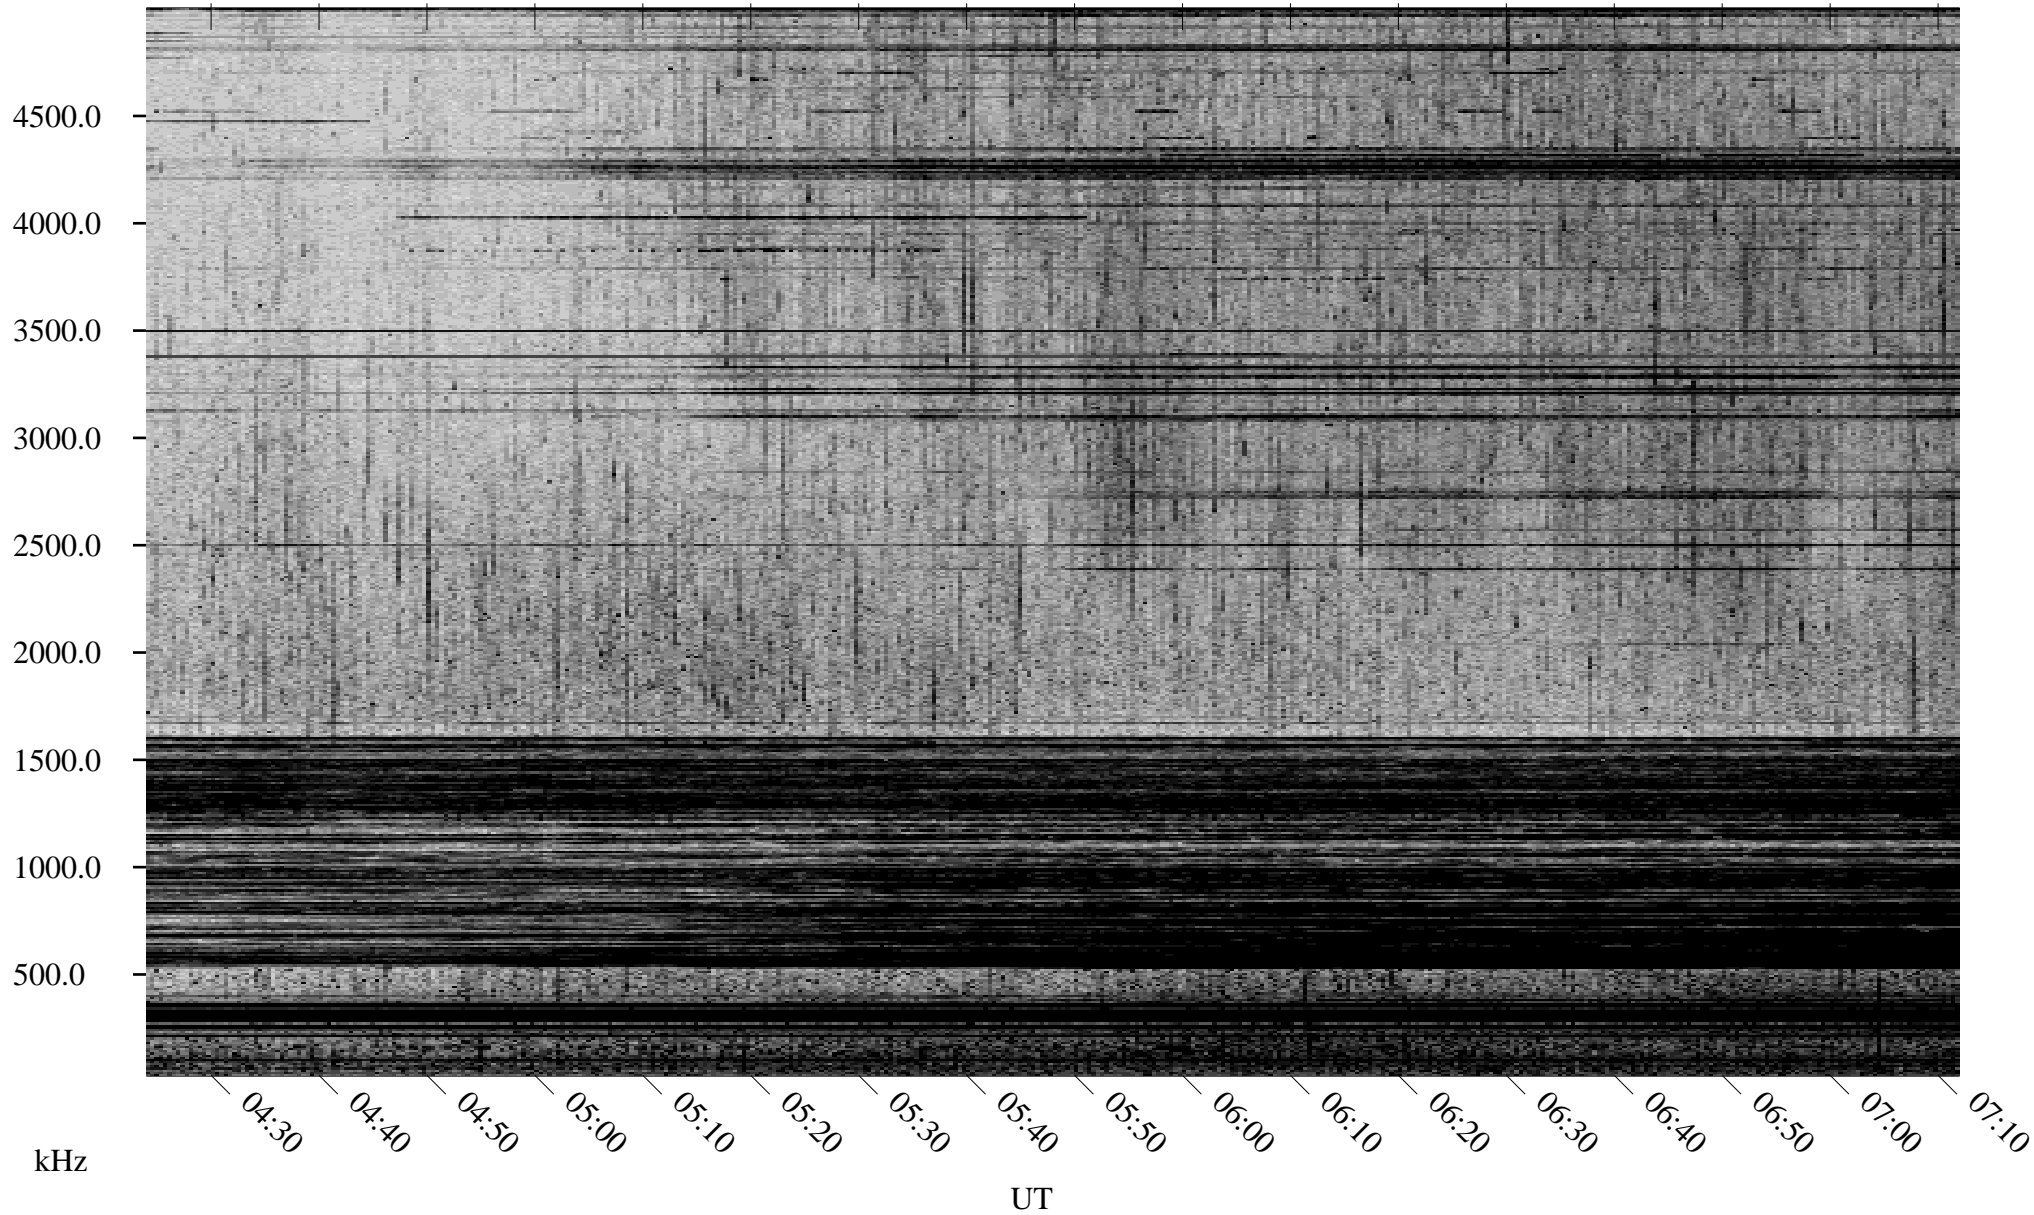

# 07/02/1998 Churchill, Manitoba

Linear Scale    Black = 161    White = 15

ch98183l.r00m max\_12

Page 1

# 07/02/1998 Churchill, Manitoba

Linear Scale    Black = 161    White = 15

ch98183l.r00m max\_12

Page 2

# 07/03/1998 Churchill, Manitoba

Linear Scale    Black = 161    White = 15

ch98183l.r00m max\_12

Page 3

# 07/03/1998 Churchill, Manitoba

Linear Scale    Black = 161    White = 15

ch98183l.r00m max\_12

Page 4