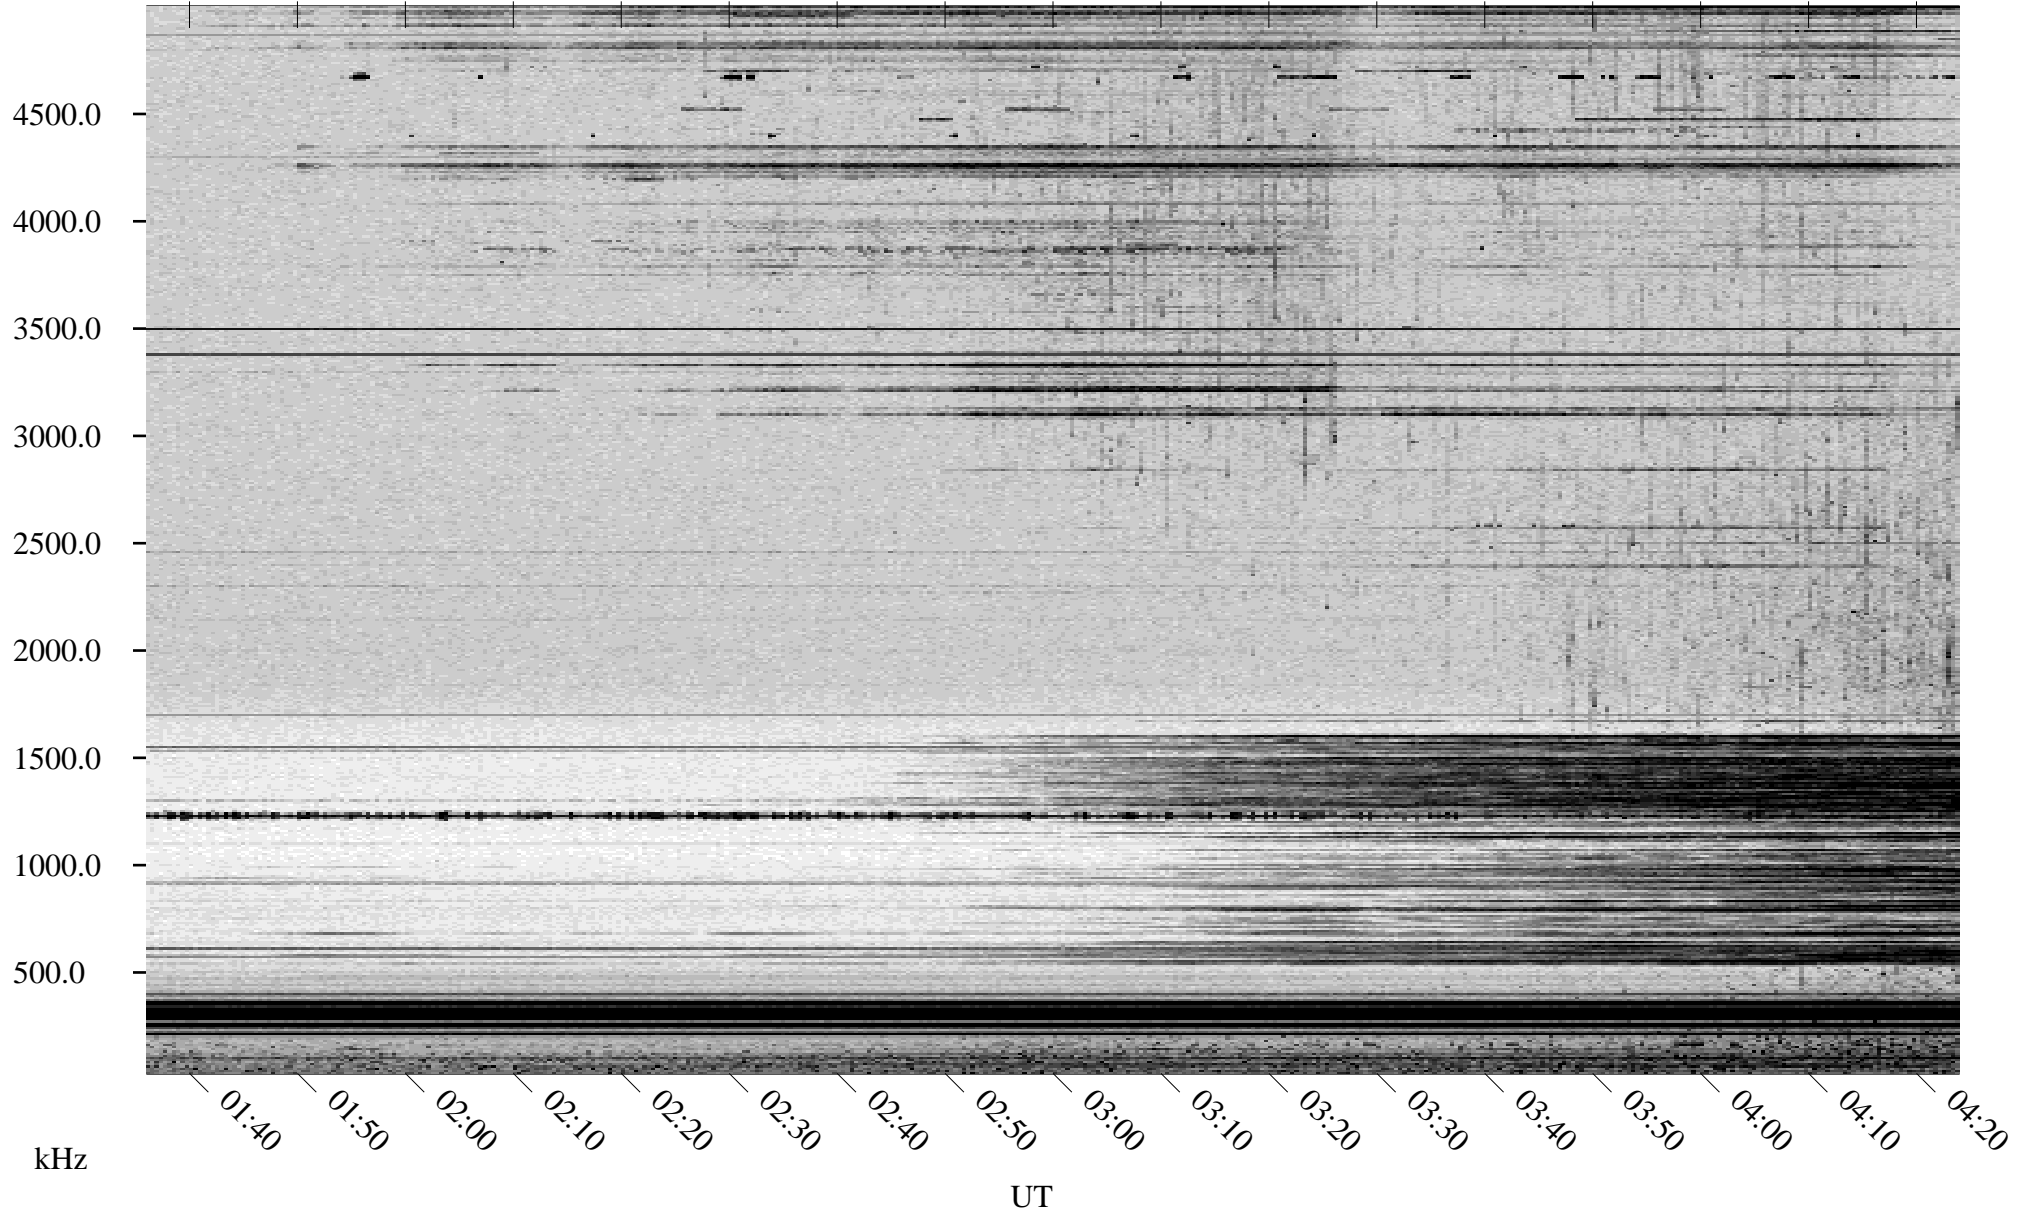

# 07/02/1998 Churchill, Manitoba

Linear Scale    Black = 161    White = 15

ch98183l.r00m max\_12

Page 1

# 07/02/1998 Churchill, Manitoba

Linear Scale    Black = 161    White = 15

ch98183l.r00m max\_12

Page 2

# 07/03/1998 Churchill, Manitoba

Linear Scale    Black = 161    White = 15

ch98183l.r00m max\_12

Page 3

# 07/03/1998 Churchill, Manitoba

Linear Scale    Black = 161    White = 15

ch98183l.r00m max\_12

Page 4