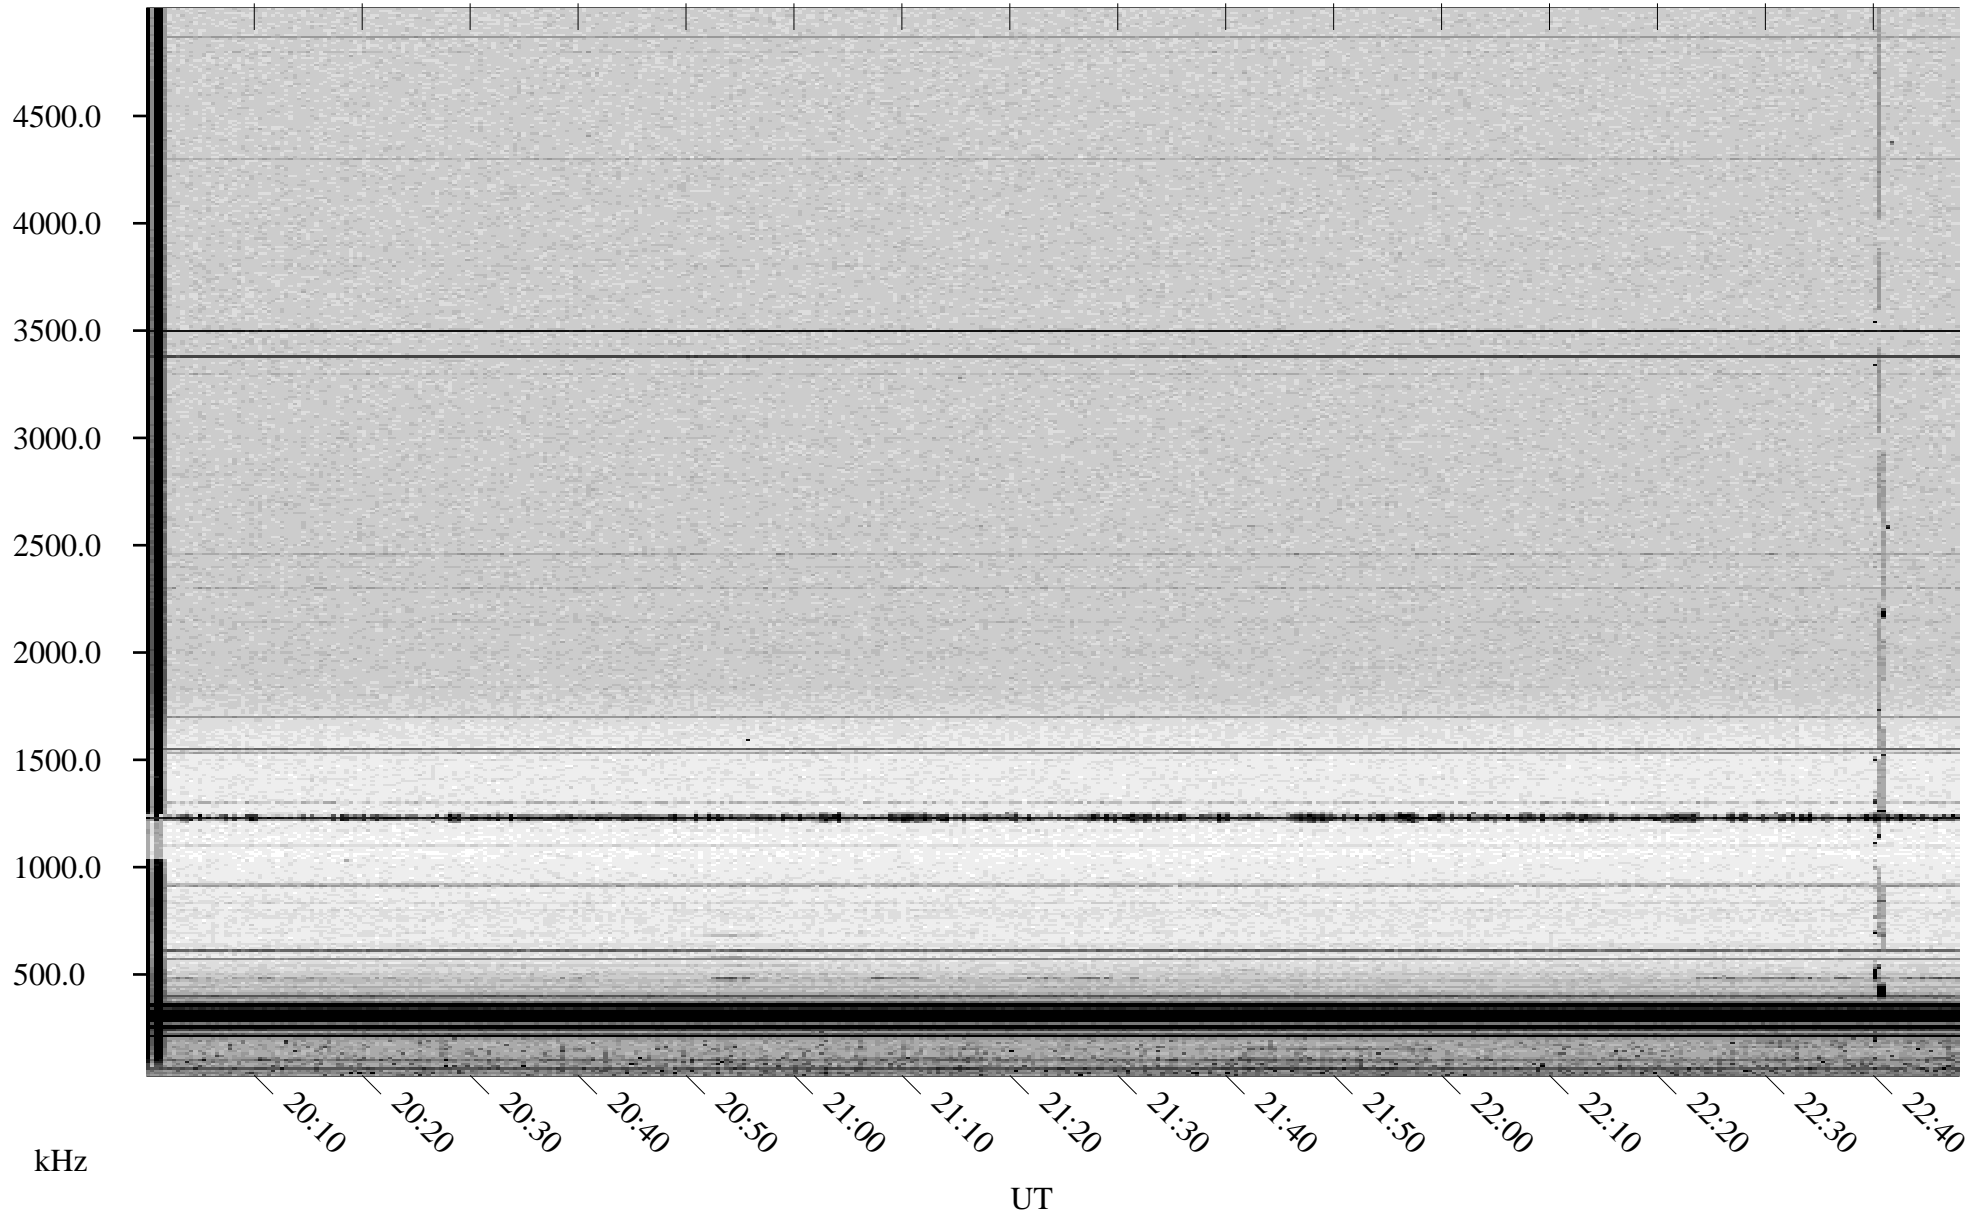

# 07/02/1998 Churchill, Manitoba

Linear Scale    Black = 161    White = 15

ch98183l.r00m max\_12

Page 1

# 07/02/1998 Churchill, Manitoba

Linear Scale    Black = 161    White = 15

ch98183l.r00m max\_12

Page 2

# 07/03/1998 Churchill, Manitoba

Linear Scale    Black = 161    White = 15

ch98183l.r00m max\_12

Page 3

# 07/03/1998 Churchill, Manitoba

Linear Scale    Black = 161    White = 15

ch98183l.r00m max\_12

Page 4