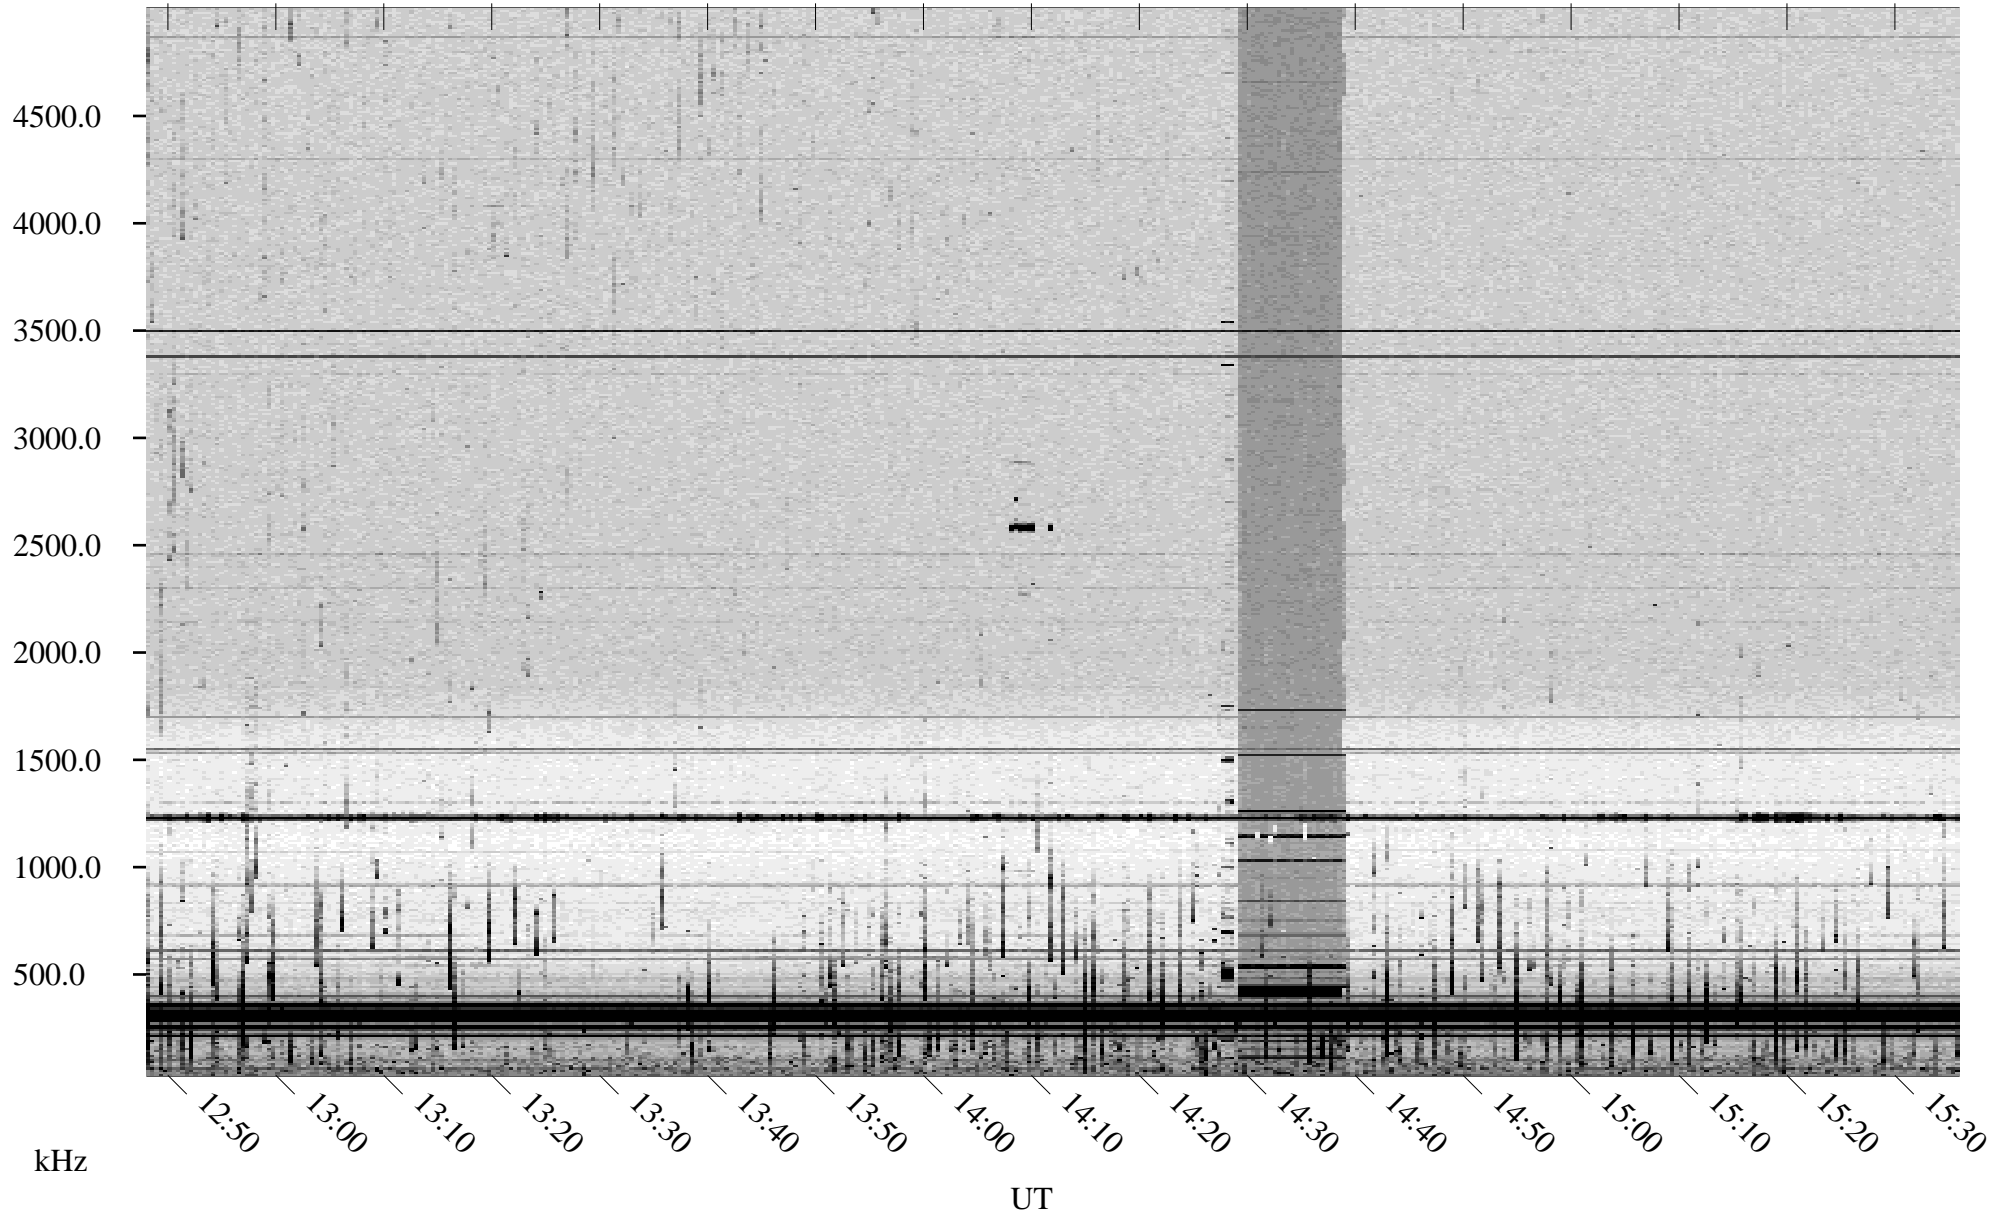

# 07/05/1998 Churchill, Manitoba

Linear Scale    Black = 161    White = 15

ch98185l.r00m max\_12

Page 5

# 07/05/1998 Churchill, Manitoba

Linear Scale    Black = 161    White = 15

ch98185l.r00m max\_12

Page 6

# 07/05/1998 Churchill, Manitoba

Linear Scale    Black = 161    White = 15

ch98185l.r00m max\_12

Page 7

# 07/05/1998 Churchill, Manitoba

Linear Scale    Black = 161    White = 15

ch98185l.r00m max\_12

Page 8