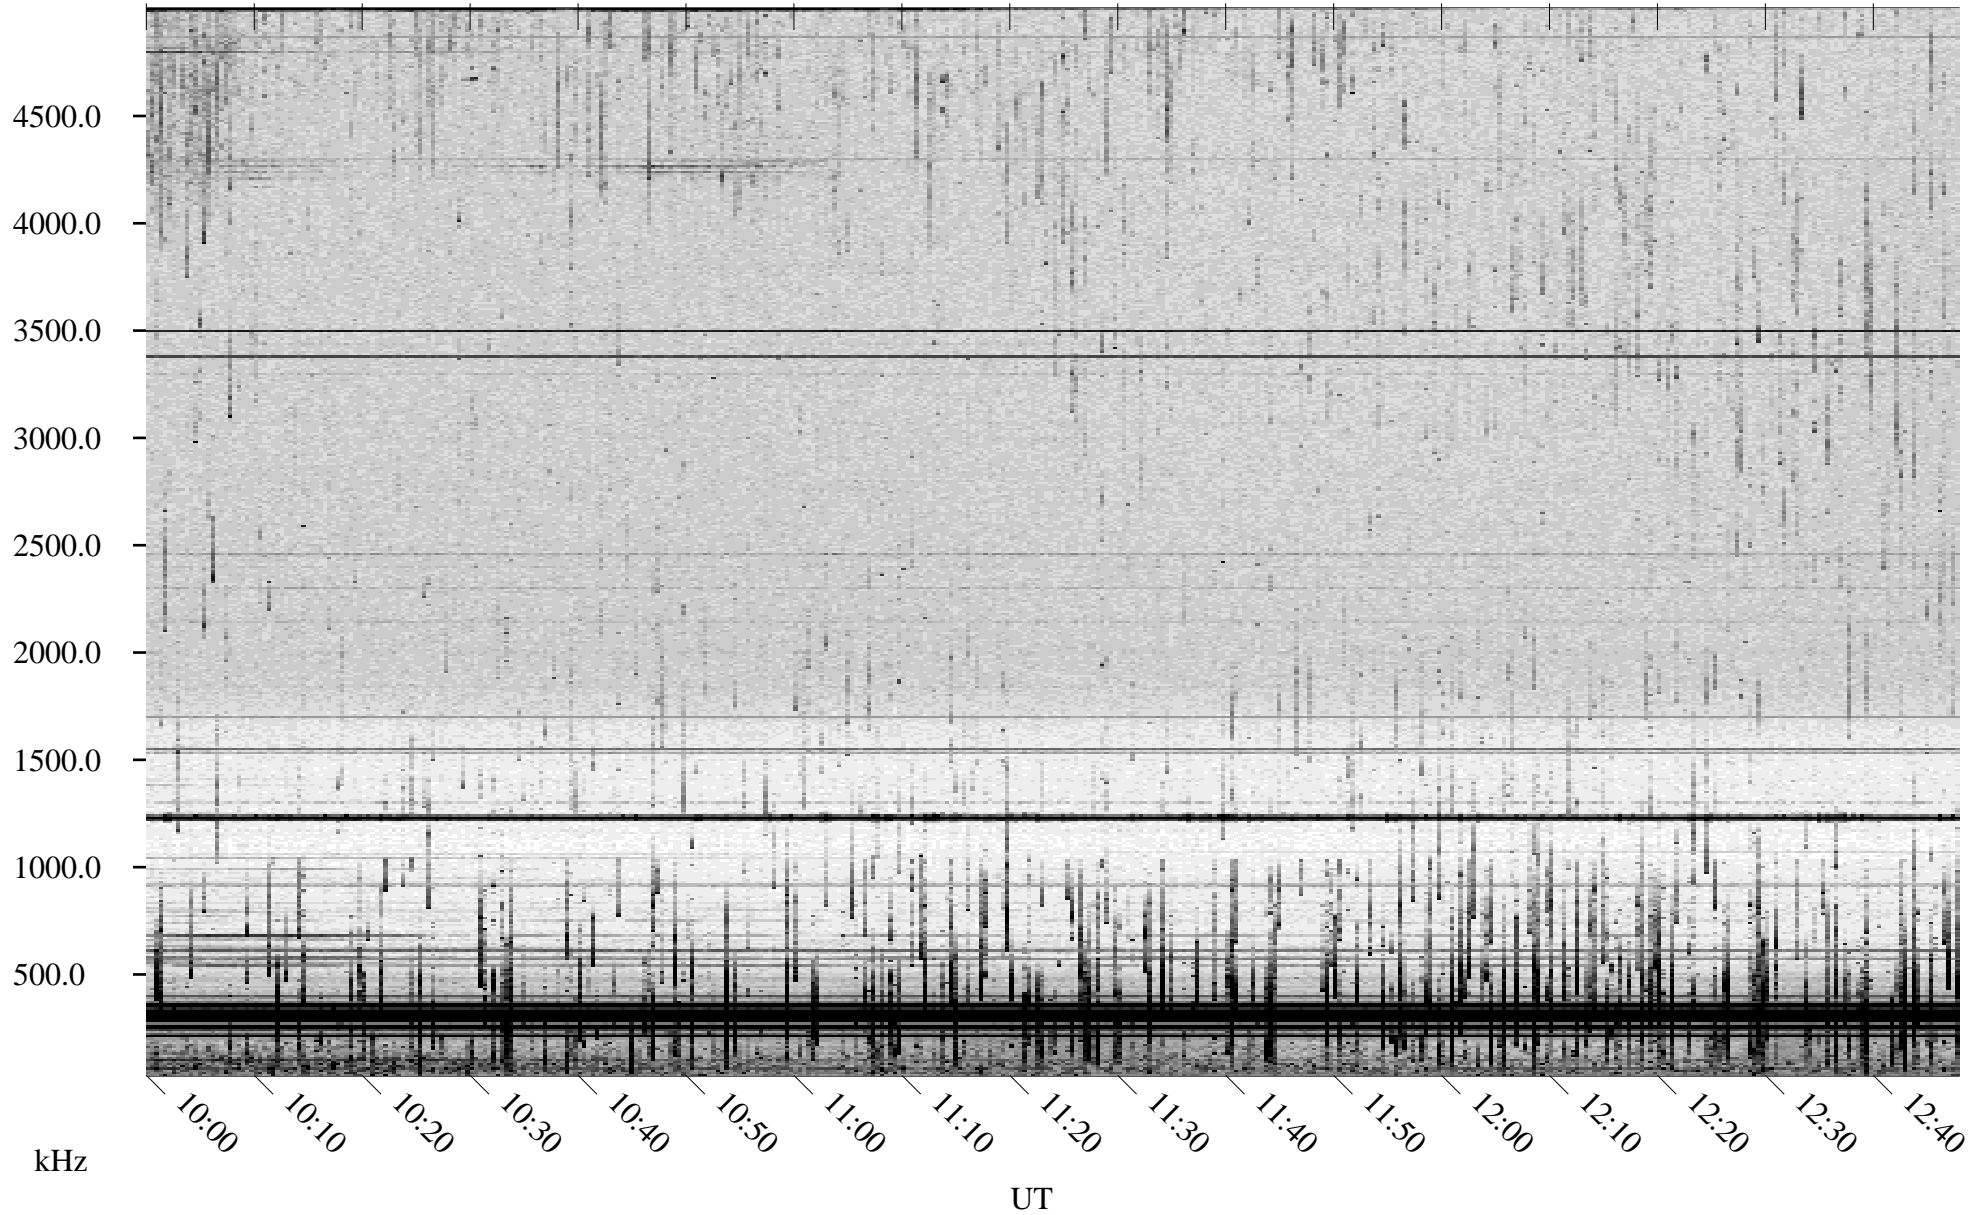

# 07/05/1998 Churchill, Manitoba

Linear Scale    Black = 161    White = 15

ch98185l.r00m max\_12

Page 4

# 07/05/1998 Churchill, Manitoba

Linear Scale    Black = 161    White = 15

ch98185l.r00m max\_12

Page 5

# 07/05/1998 Churchill, Manitoba

Linear Scale    Black = 161    White = 15

ch98185l.r00m max\_12

Page 6

# 07/05/1998 Churchill, Manitoba

Linear Scale    Black = 161    White = 15

ch98185l.r00m max\_12

Page 7