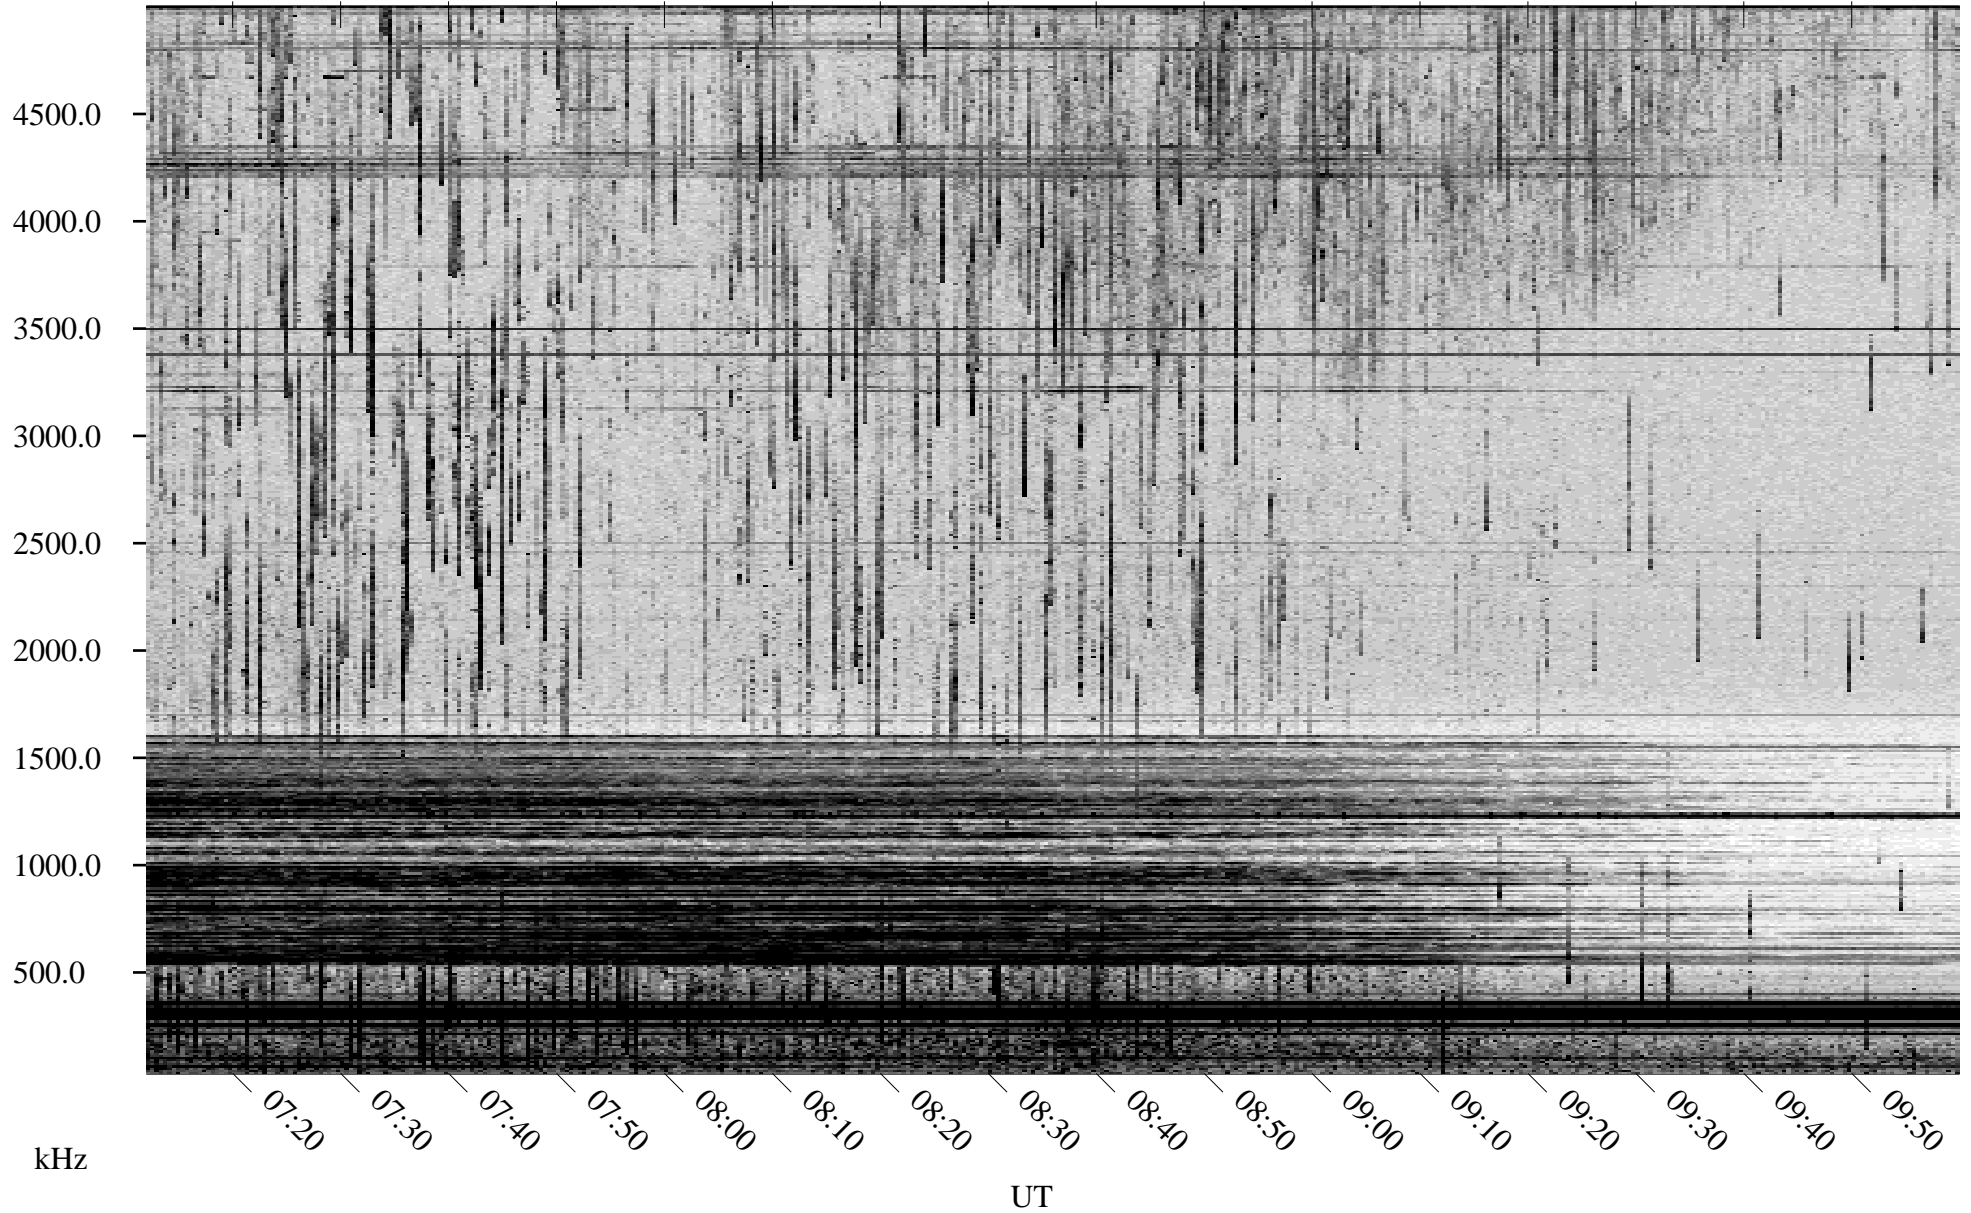

# 07/05/1998 Churchill, Manitoba

Linear Scale    Black = 161    White = 15

ch981851.r00m max\_12

Page 3

# 07/05/1998 Churchill, Manitoba

Linear Scale    Black = 161    White = 15

ch98185l.r00m max\_12

Page 4

# 07/05/1998 Churchill, Manitoba

Linear Scale    Black = 161    White = 15

ch98185l.r00m max\_12

Page 5

# 07/05/1998 Churchill, Manitoba

Linear Scale    Black = 161    White = 15

ch98185l.r00m max\_12

Page 6