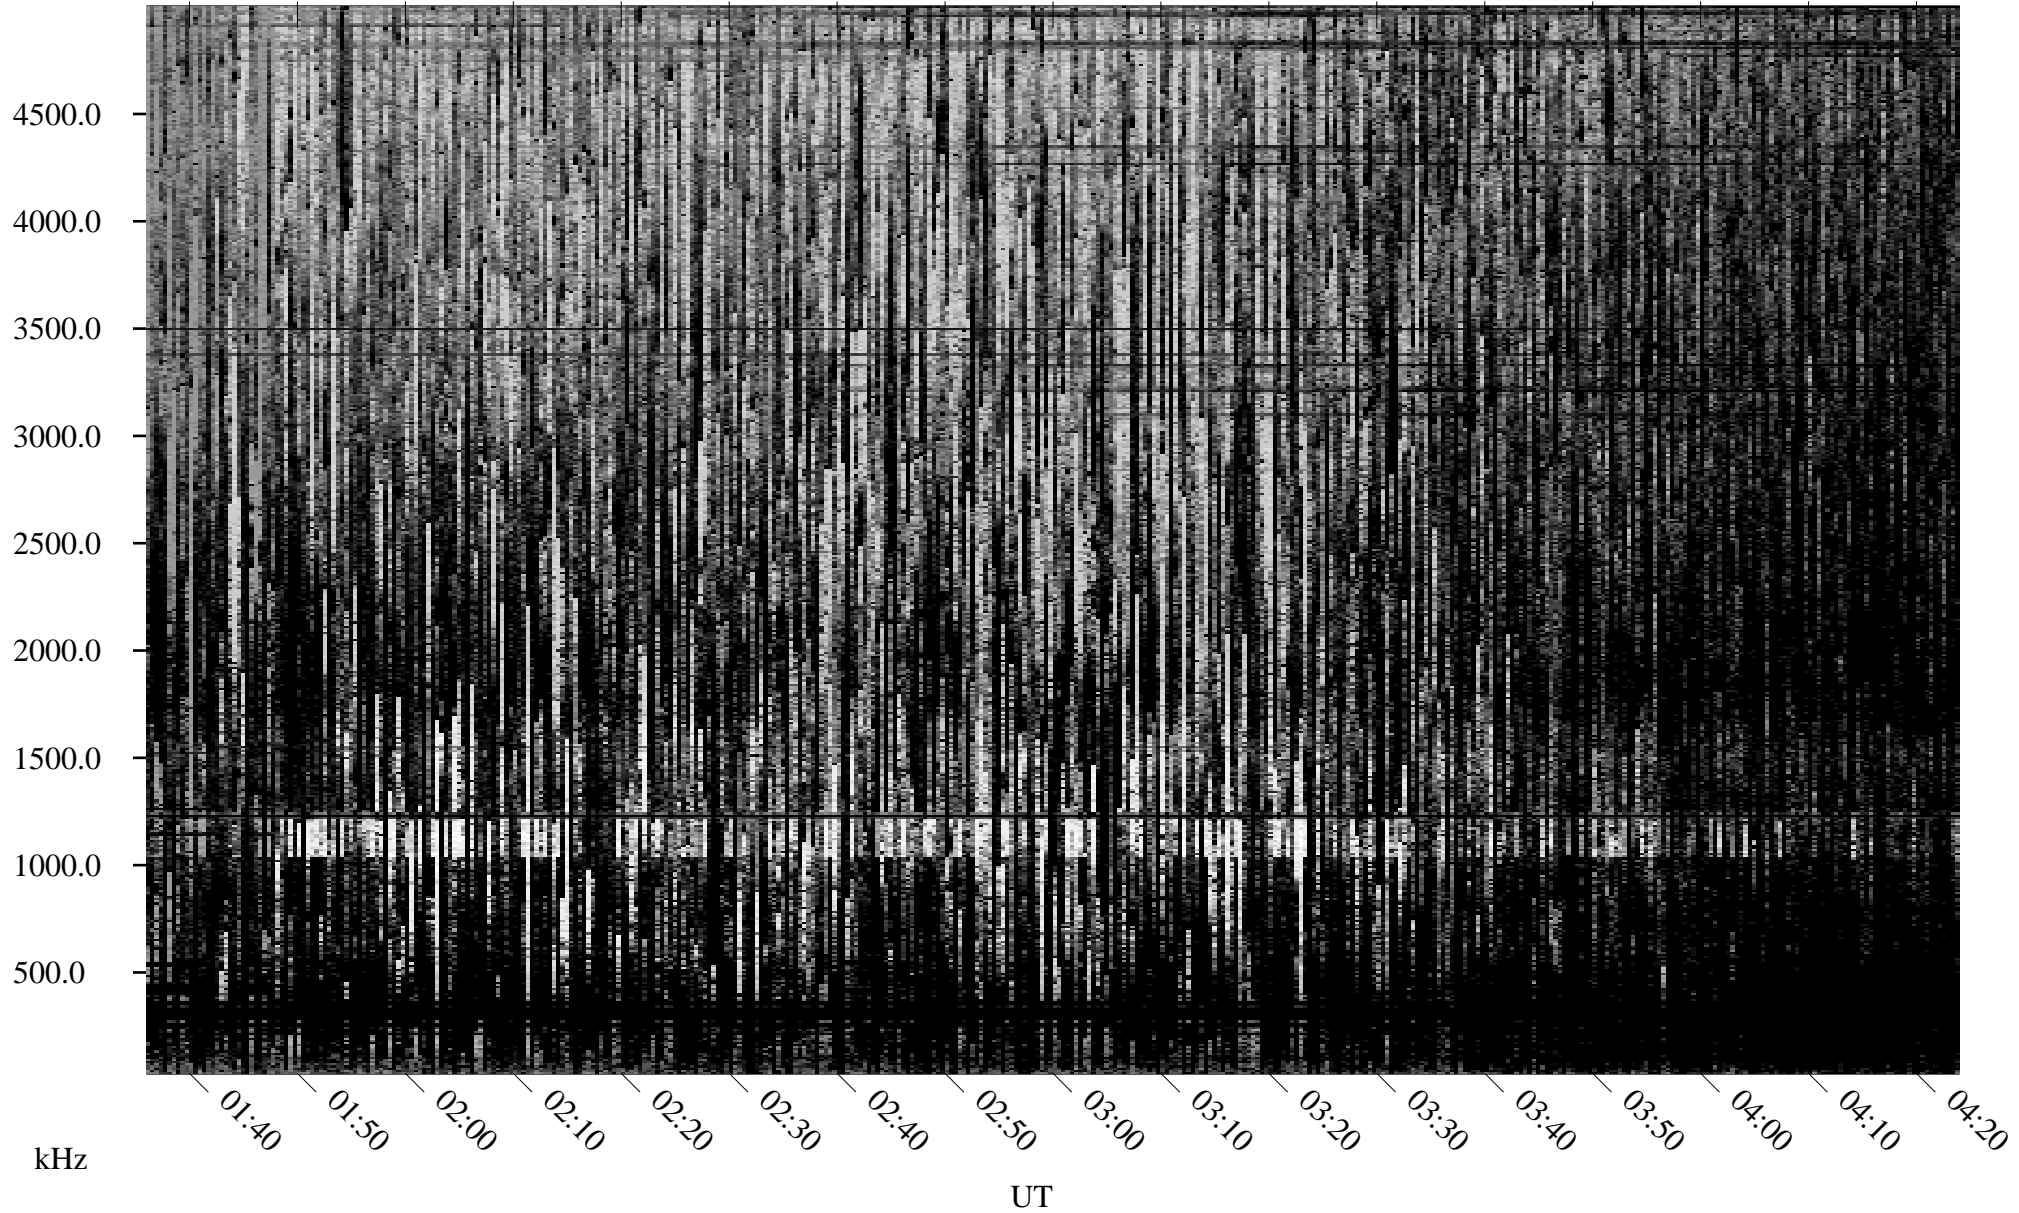

# 07/06/1998 Churchill, Manitoba

Linear Scale    Black = 161    White = 15

ch98187l.r00m max\_12

Page 1

# 07/06/1998 Churchill, Manitoba

Linear Scale    Black = 161    White = 15

ch98187l.r00m max\_12

Page 2

# 07/07/1998 Churchill, Manitoba

Linear Scale    Black = 161    White = 15

ch98187l.r00m max\_12

Page 3

# 07/07/1998 Churchill, Manitoba

Linear Scale    Black = 161    White = 15

ch98187l.r00m max\_12

Page 4

kHz

UT