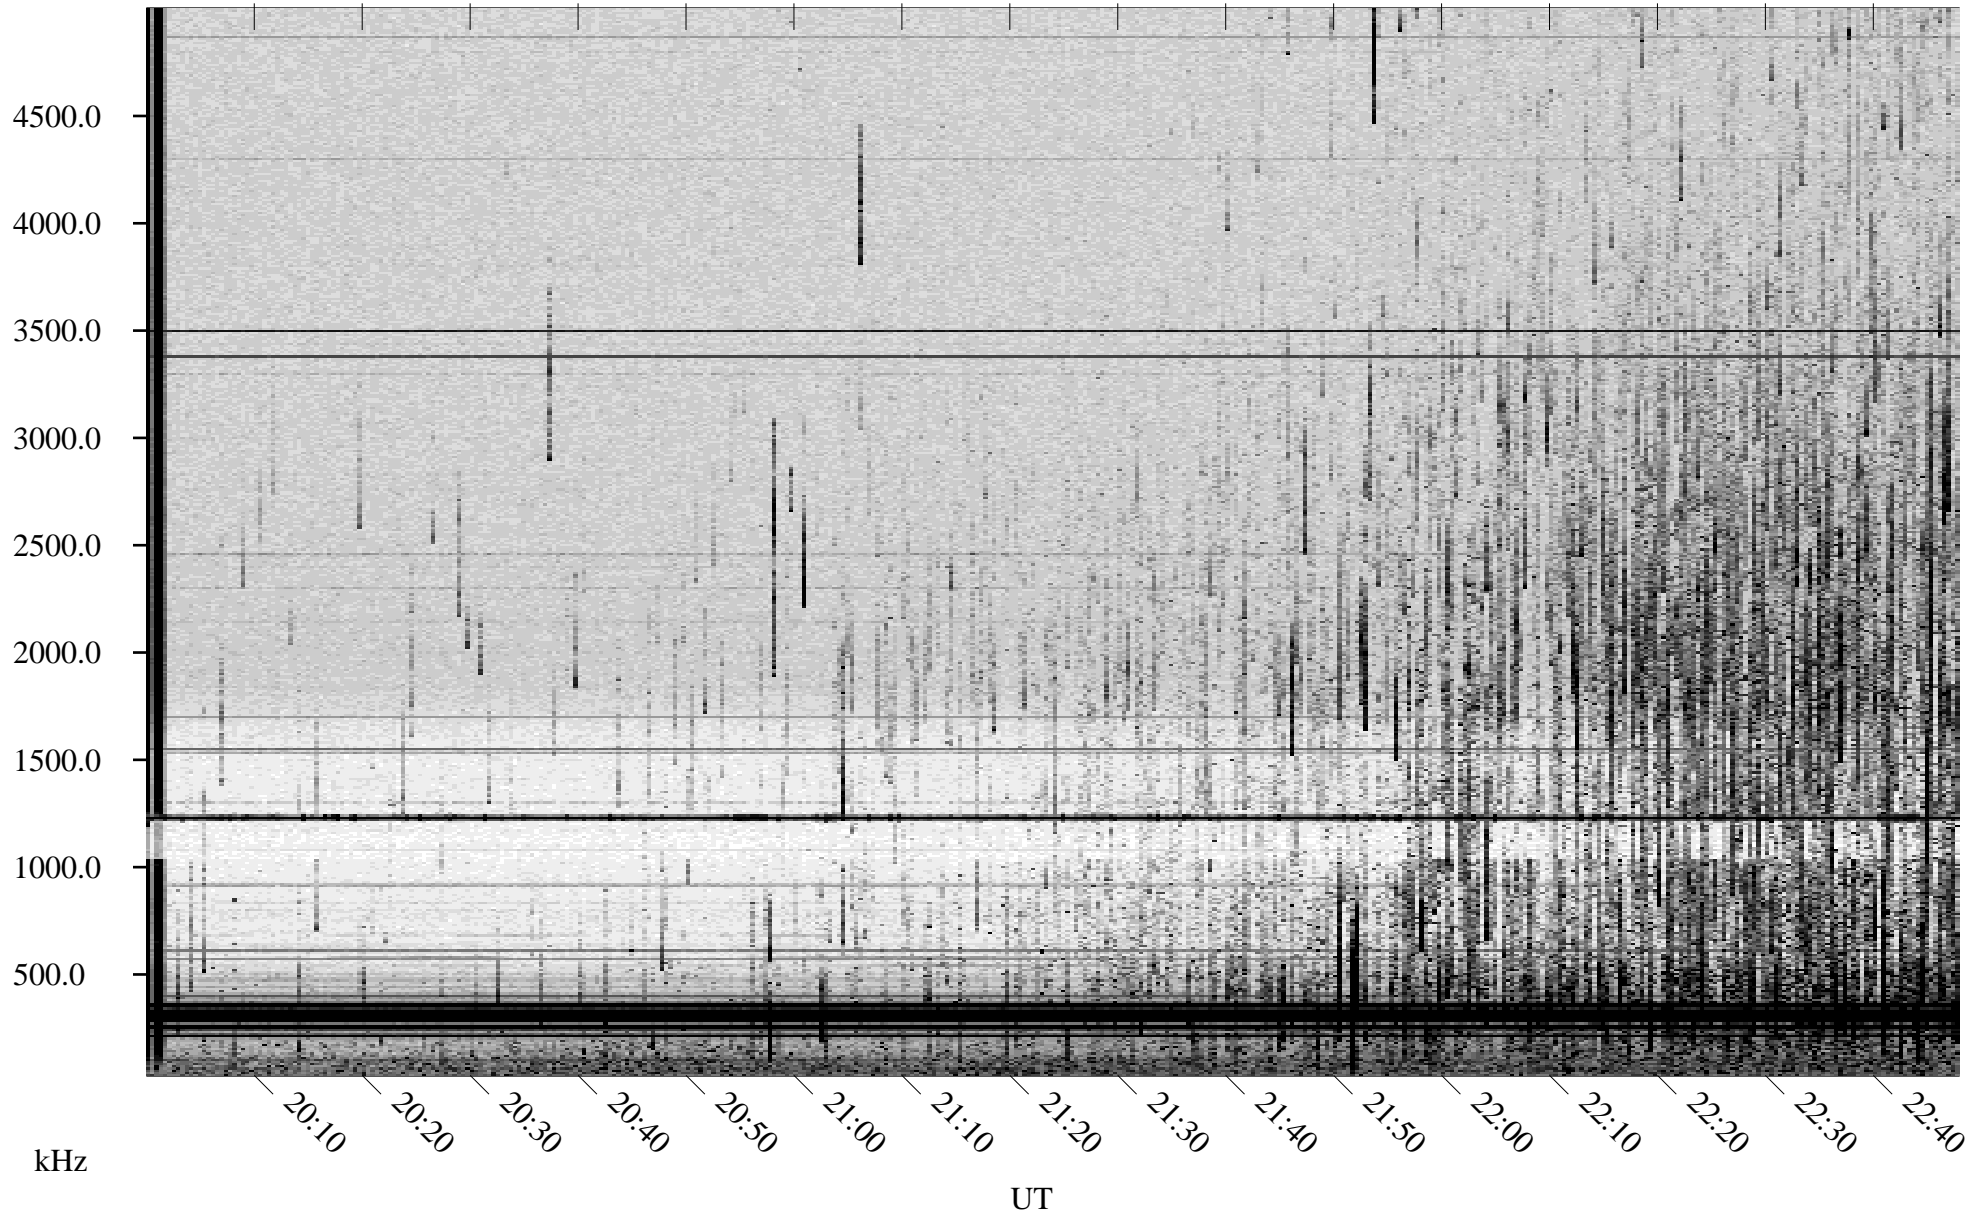

# 07/06/1998 Churchill, Manitoba

Linear Scale    Black = 161    White = 15

ch98187l.r00m max\_12

Page 1

# 07/06/1998 Churchill, Manitoba

Linear Scale    Black = 161    White = 15

ch98187l.r00m max\_12

Page 2

# 07/07/1998 Churchill, Manitoba

Linear Scale    Black = 161    White = 15

ch98187l.r00m max\_12

Page 3

# 07/07/1998 Churchill, Manitoba

Linear Scale    Black = 161    White = 15

ch98187l.r00m max\_12

Page 4

kHz

UT