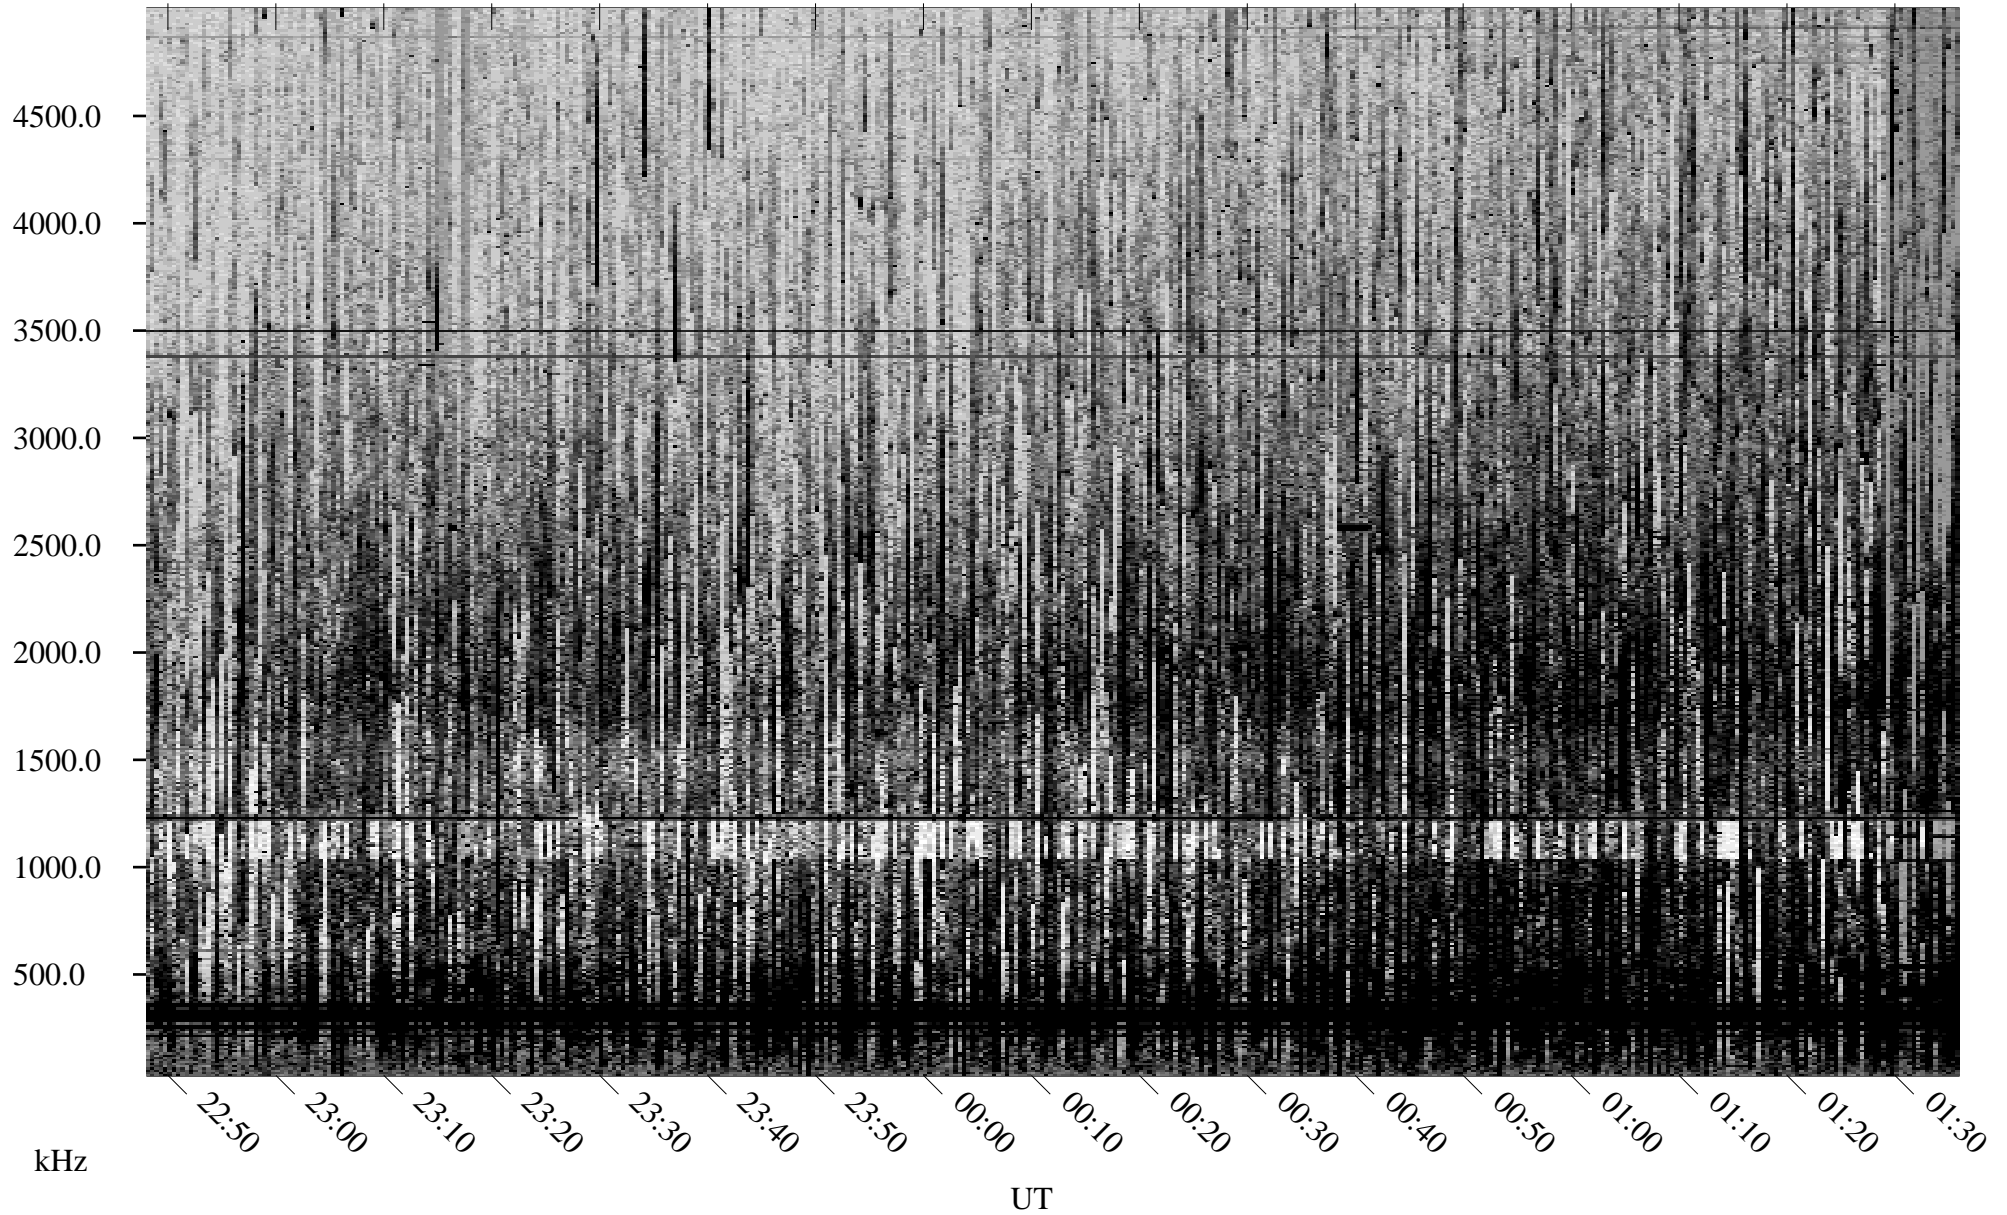

# 07/06/1998 Churchill, Manitoba

Linear Scale    Black = 161    White = 15

ch98187l.r00m max\_12

Page 1

# 07/06/1998 Churchill, Manitoba

Linear Scale    Black = 161    White = 15

ch98187l.r00m max\_12

Page 2

# 07/07/1998 Churchill, Manitoba

Linear Scale    Black = 161    White = 15

ch98187l.r00m max\_12

Page 3

# 07/07/1998 Churchill, Manitoba

Linear Scale    Black = 161    White = 15

ch98187l.r00m max\_12

Page 4

kHz

UT