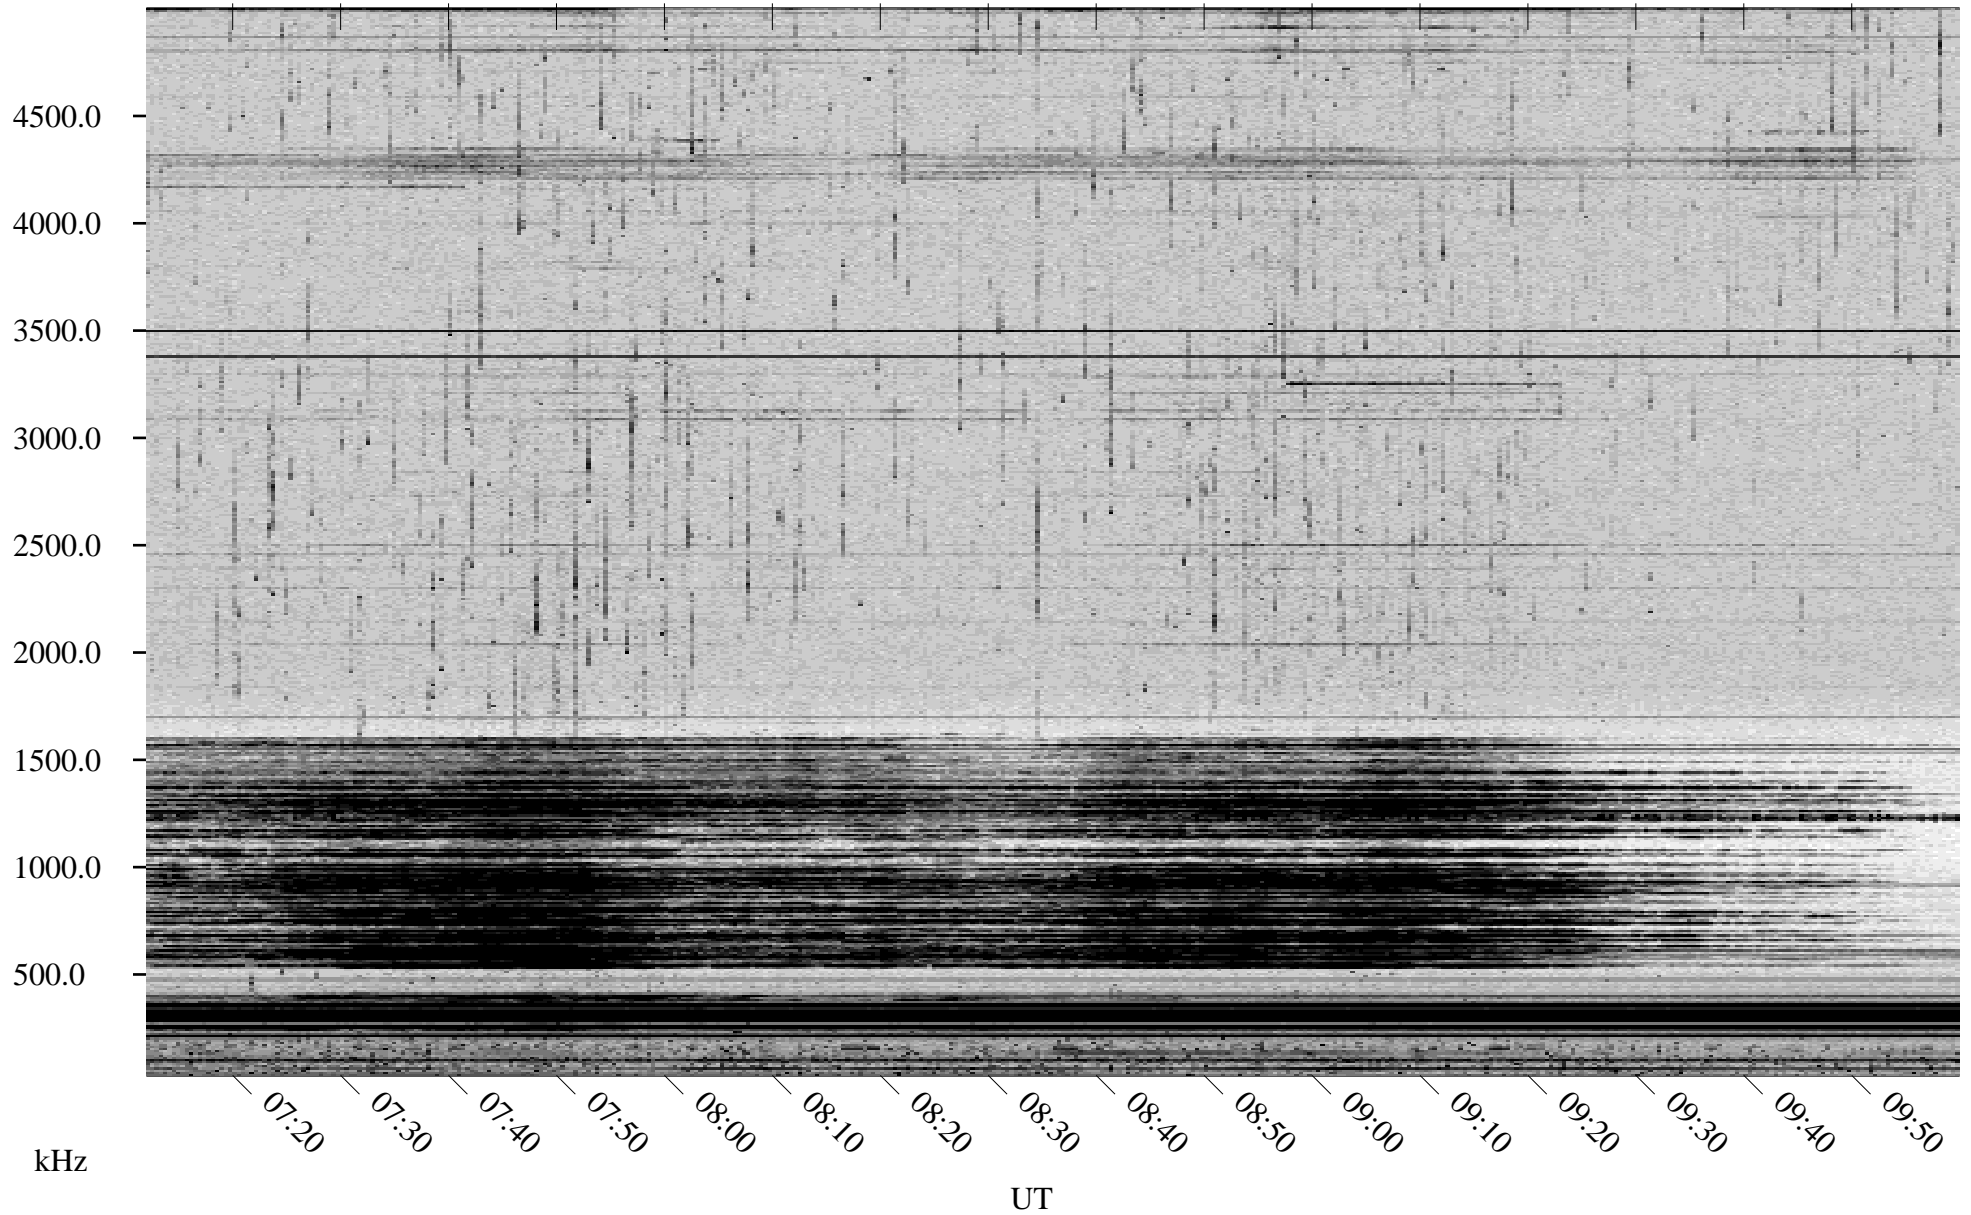

# 07/23/1998 Churchill, Manitoba

Linear Scale    Black = 161    White = 15

ch98203l.r00m max\_12

Page 3

# 07/23/1998 Churchill, Manitoba

Linear Scale    Black = 161    White = 15

ch98203l.r00m max\_12

Page 4

# 07/23/1998 Churchill, Manitoba

Linear Scale    Black = 161    White = 15

ch98203l.r00m max\_12

Page 5

# 07/23/1998 Churchill, Manitoba

Linear Scale    Black = 161    White = 15

ch98203l.r00m max\_12

Page 6