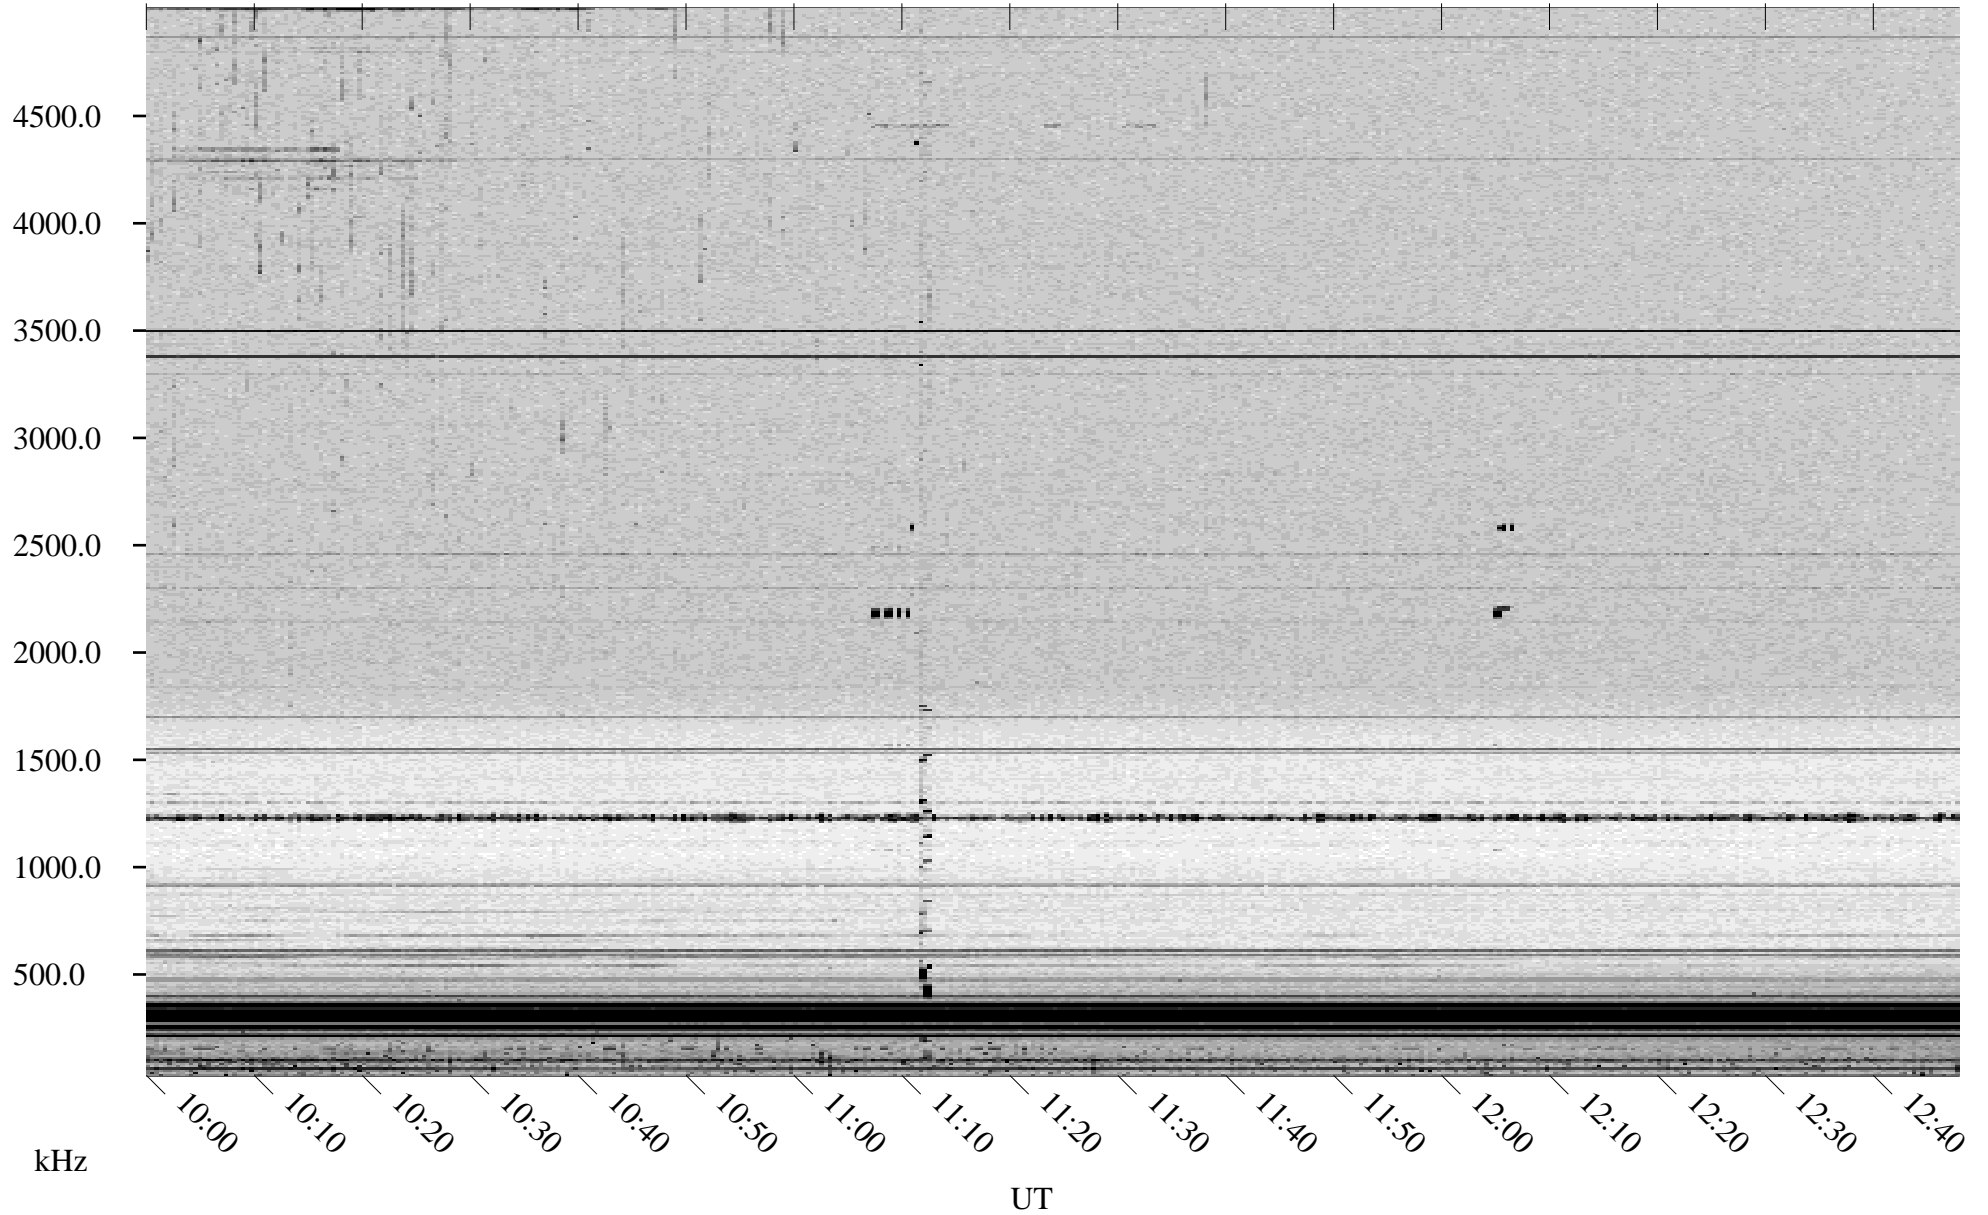

# 07/23/1998 Churchill, Manitoba

Linear Scale    Black = 161    White = 15

ch98203l.r00m max\_12

Page 5

# 07/23/1998 Churchill, Manitoba

Linear Scale    Black = 161    White = 15

ch98203l.r00m max\_12

Page 6

# 07/23/1998 Churchill, Manitoba

Linear Scale    Black = 161    White = 15

ch98203l.r00m max\_12

Page 7