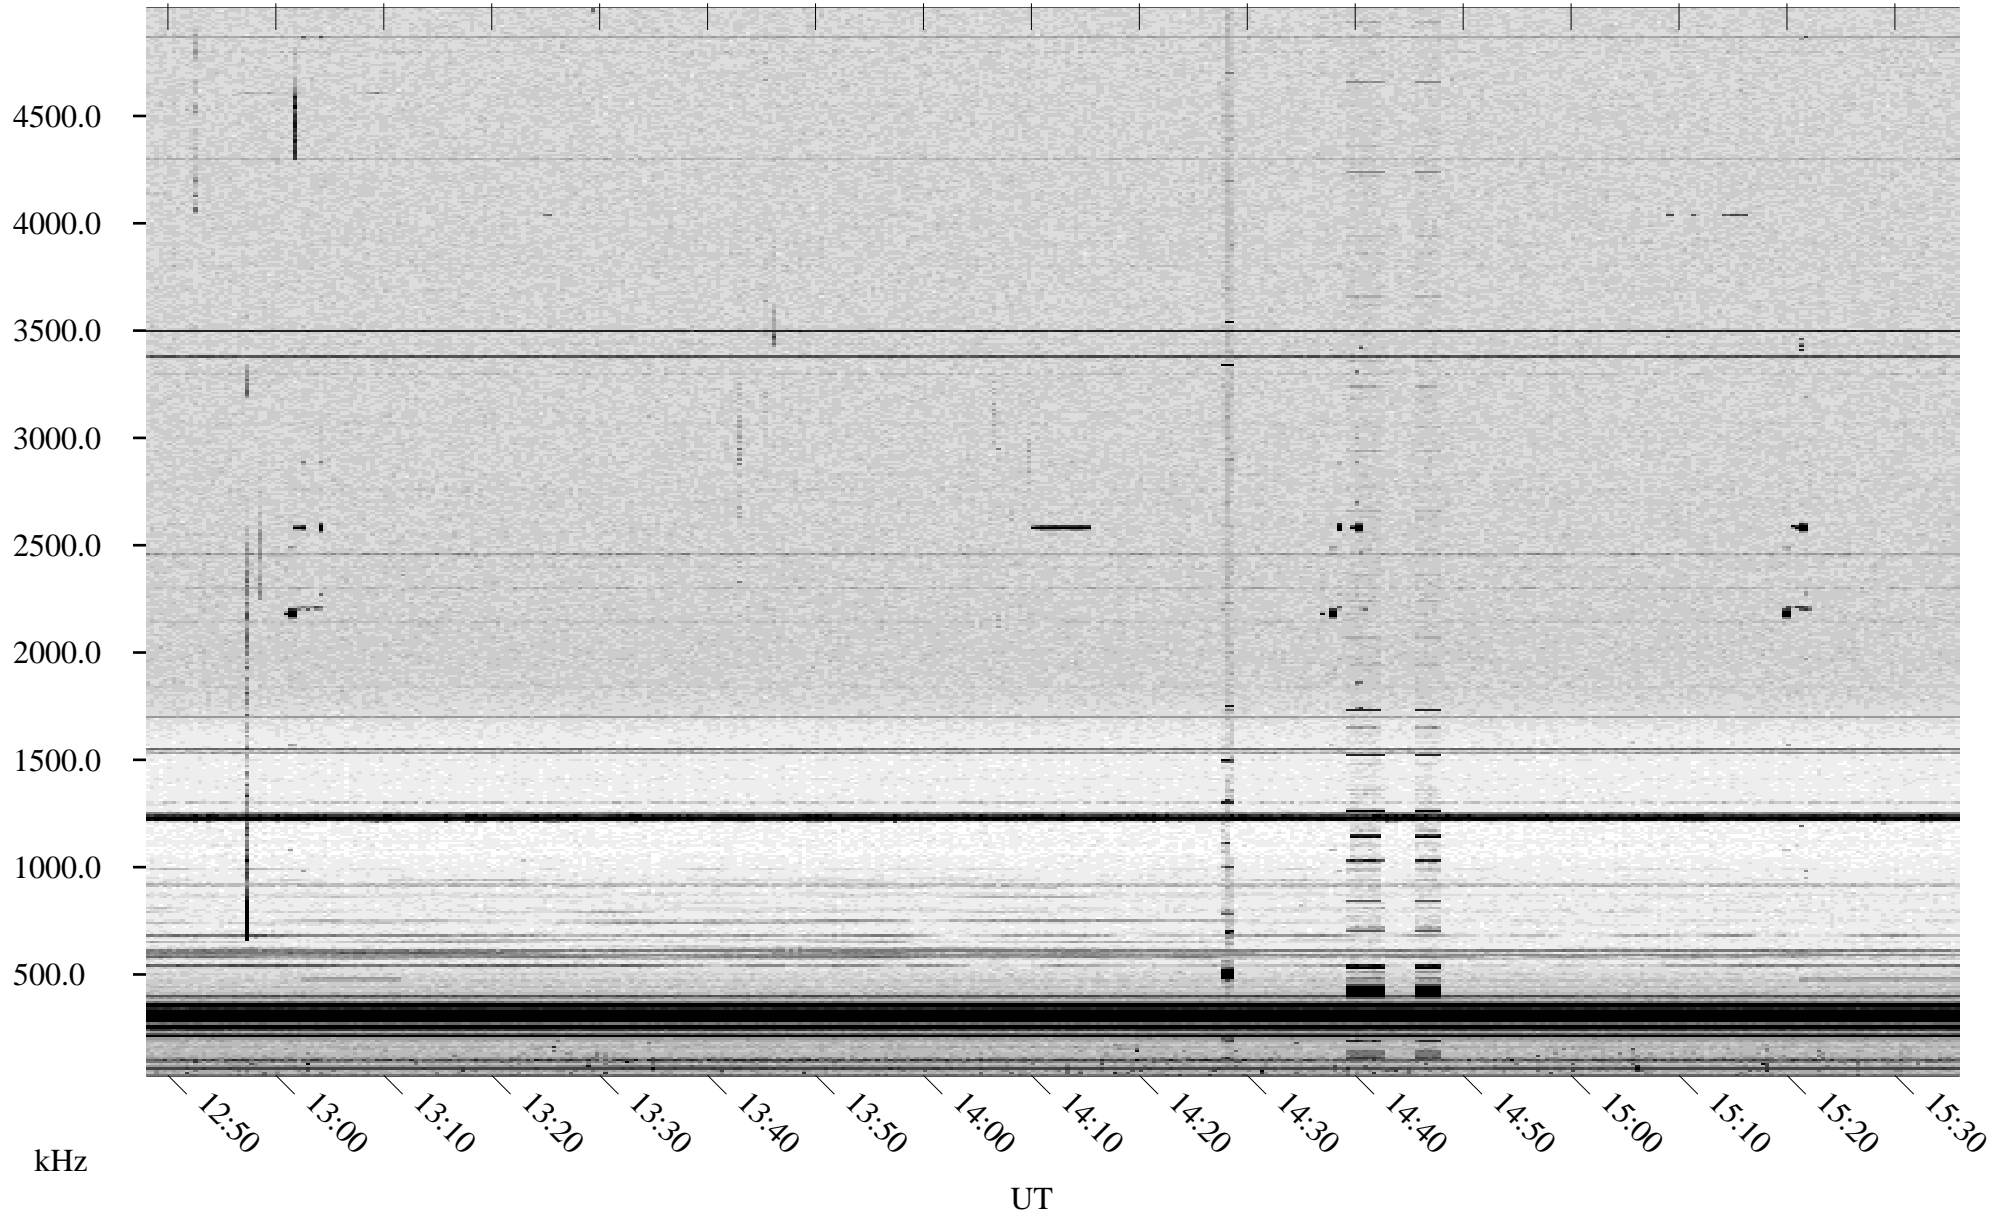

# 08/01/1998 Churchill, Manitoba

Linear Scale    Black = 161    White = 15

ch98212l.r00m max\_12

Page 5

# 08/01/1998 Churchill, Manitoba

Linear Scale    Black = 161    White = 15

ch98212l.r00m max\_12

Page 6

# 08/01/1998 Churchill, Manitoba

Linear Scale    Black = 161    White = 15

ch98212l.r00m max\_12

Page 7

# 08/01/1998 Churchill, Manitoba

Linear Scale    Black = 161    White = 15

ch98212l.r00m max\_12

Page 8