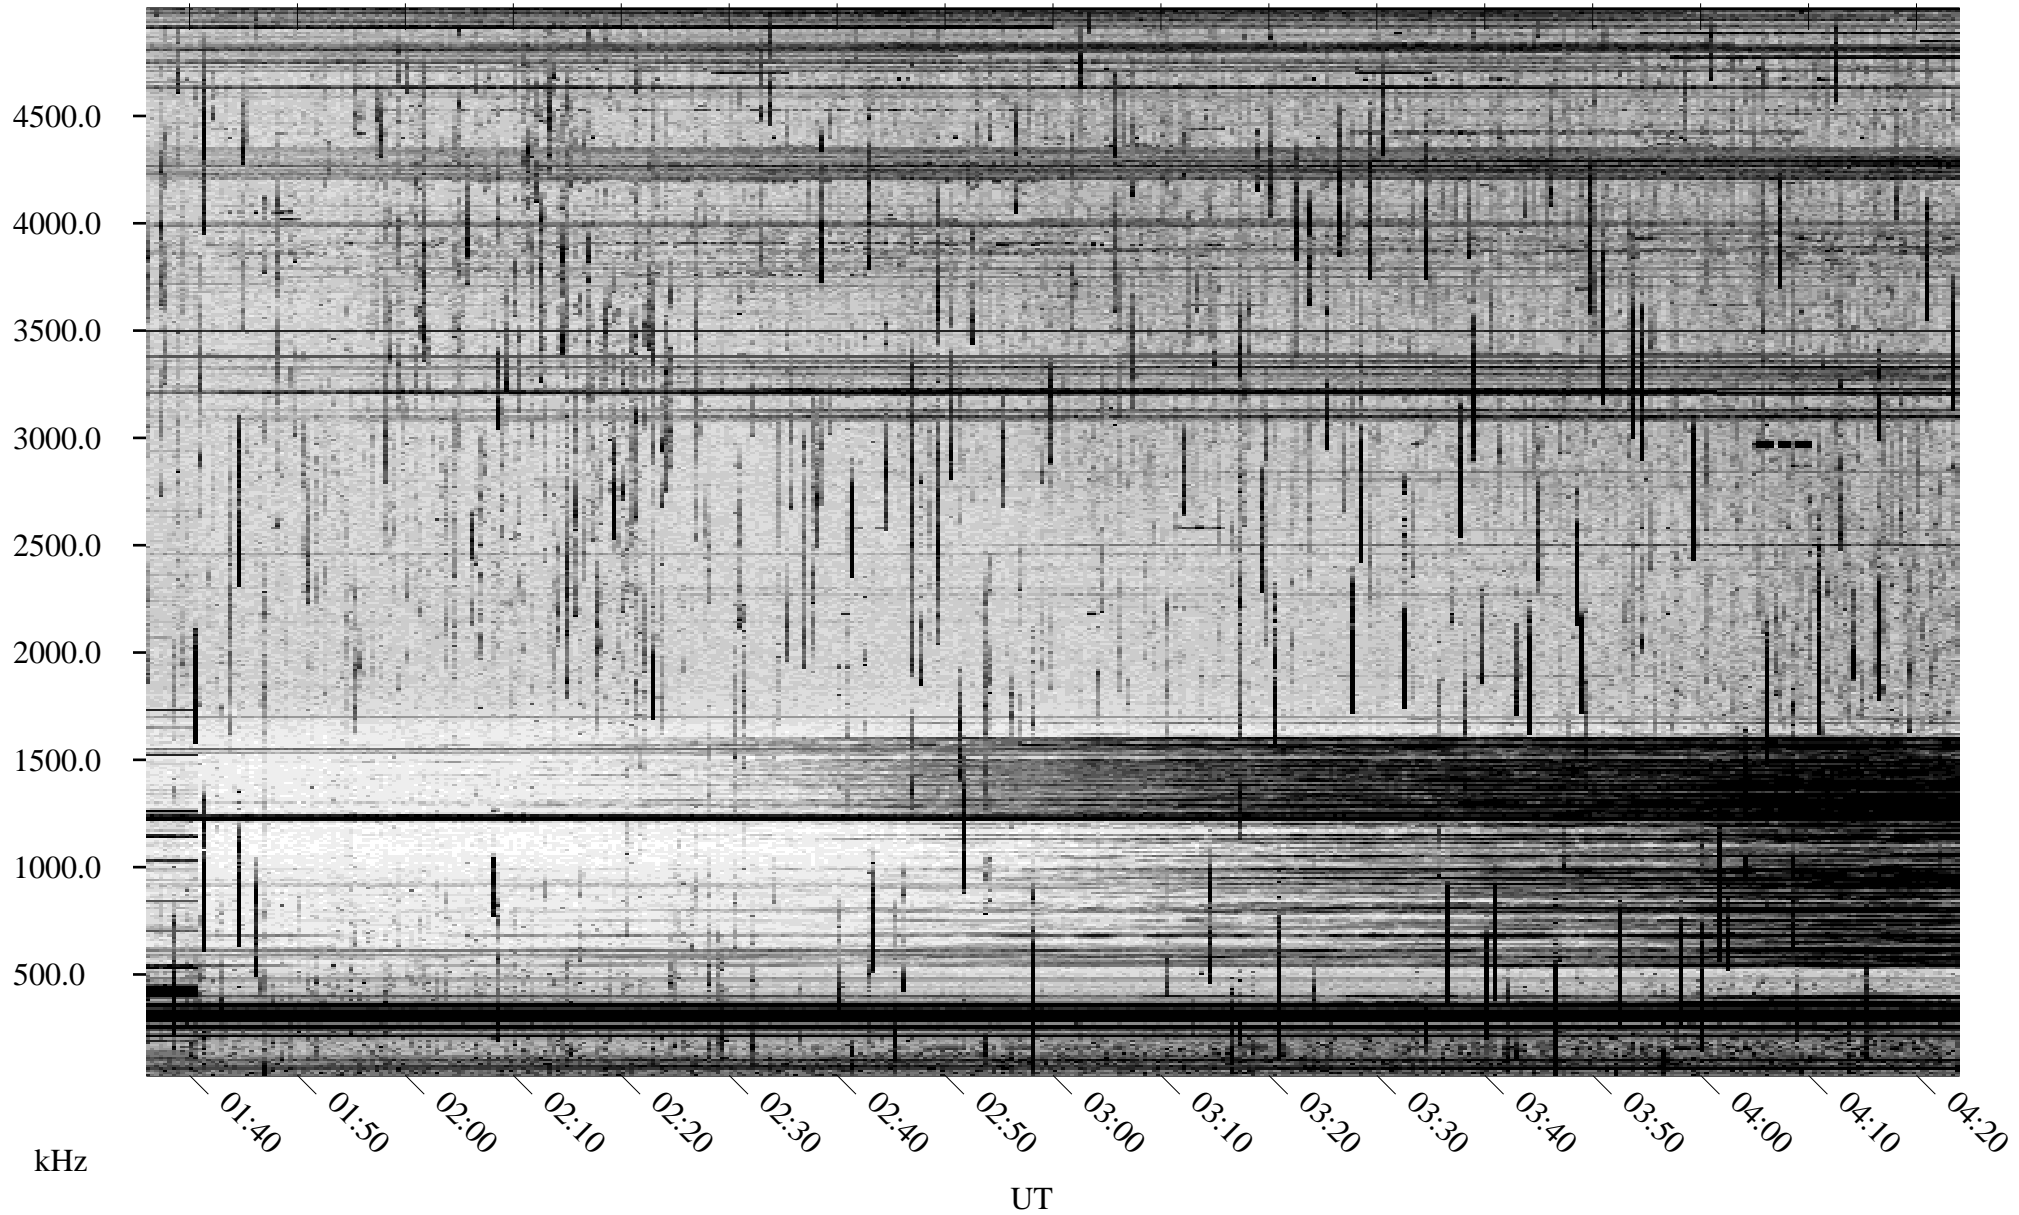

# 07/31/1998 Churchill, Manitoba

Linear Scale    Black = 161    White = 15

ch98212l.r00m max\_12

Page 1

# 07/31/1998 Churchill, Manitoba

Linear Scale    Black = 161    White = 15

ch98212l.r00m max\_12

Page 2

# 08/01/1998 Churchill, Manitoba

Linear Scale    Black = 161    White = 15

ch98212l.r00m max\_12

Page 3

# 08/01/1998 Churchill, Manitoba

Linear Scale    Black = 161    White = 15

ch98212l.r00m max\_12

Page 4