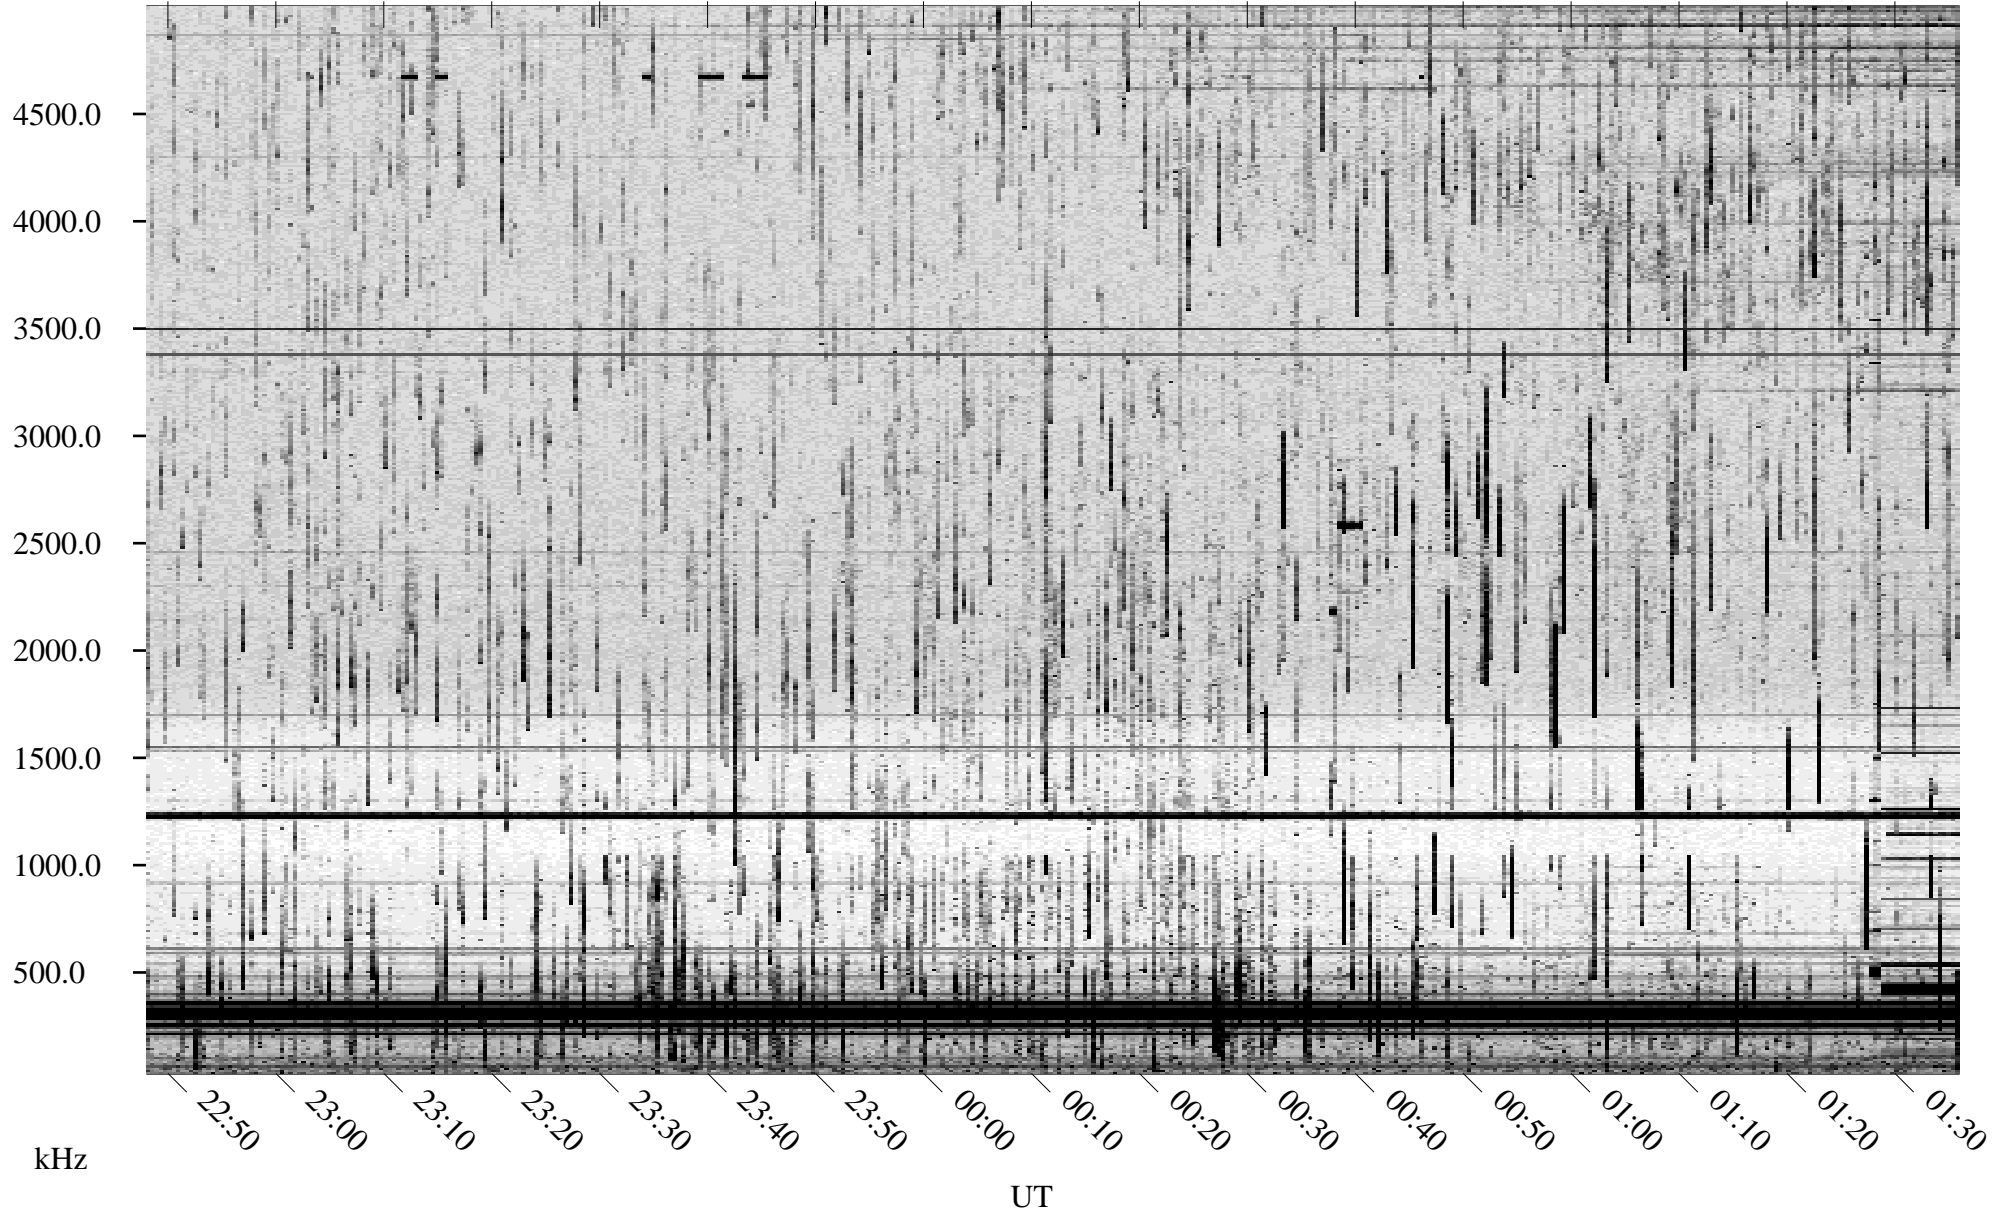

# 07/31/1998 Churchill, Manitoba

Linear Scale    Black = 161    White = 15

ch98212l.r00m max\_12

Page 1

# 07/31/1998 Churchill, Manitoba

Linear Scale    Black = 161    White = 15

ch98212l.r00m max\_12

Page 2

# 08/01/1998 Churchill, Manitoba

Linear Scale    Black = 161    White = 15

ch98212l.r00m max\_12

Page 3

# 08/01/1998 Churchill, Manitoba

Linear Scale    Black = 161    White = 15

ch98212l.r00m max\_12

Page 4