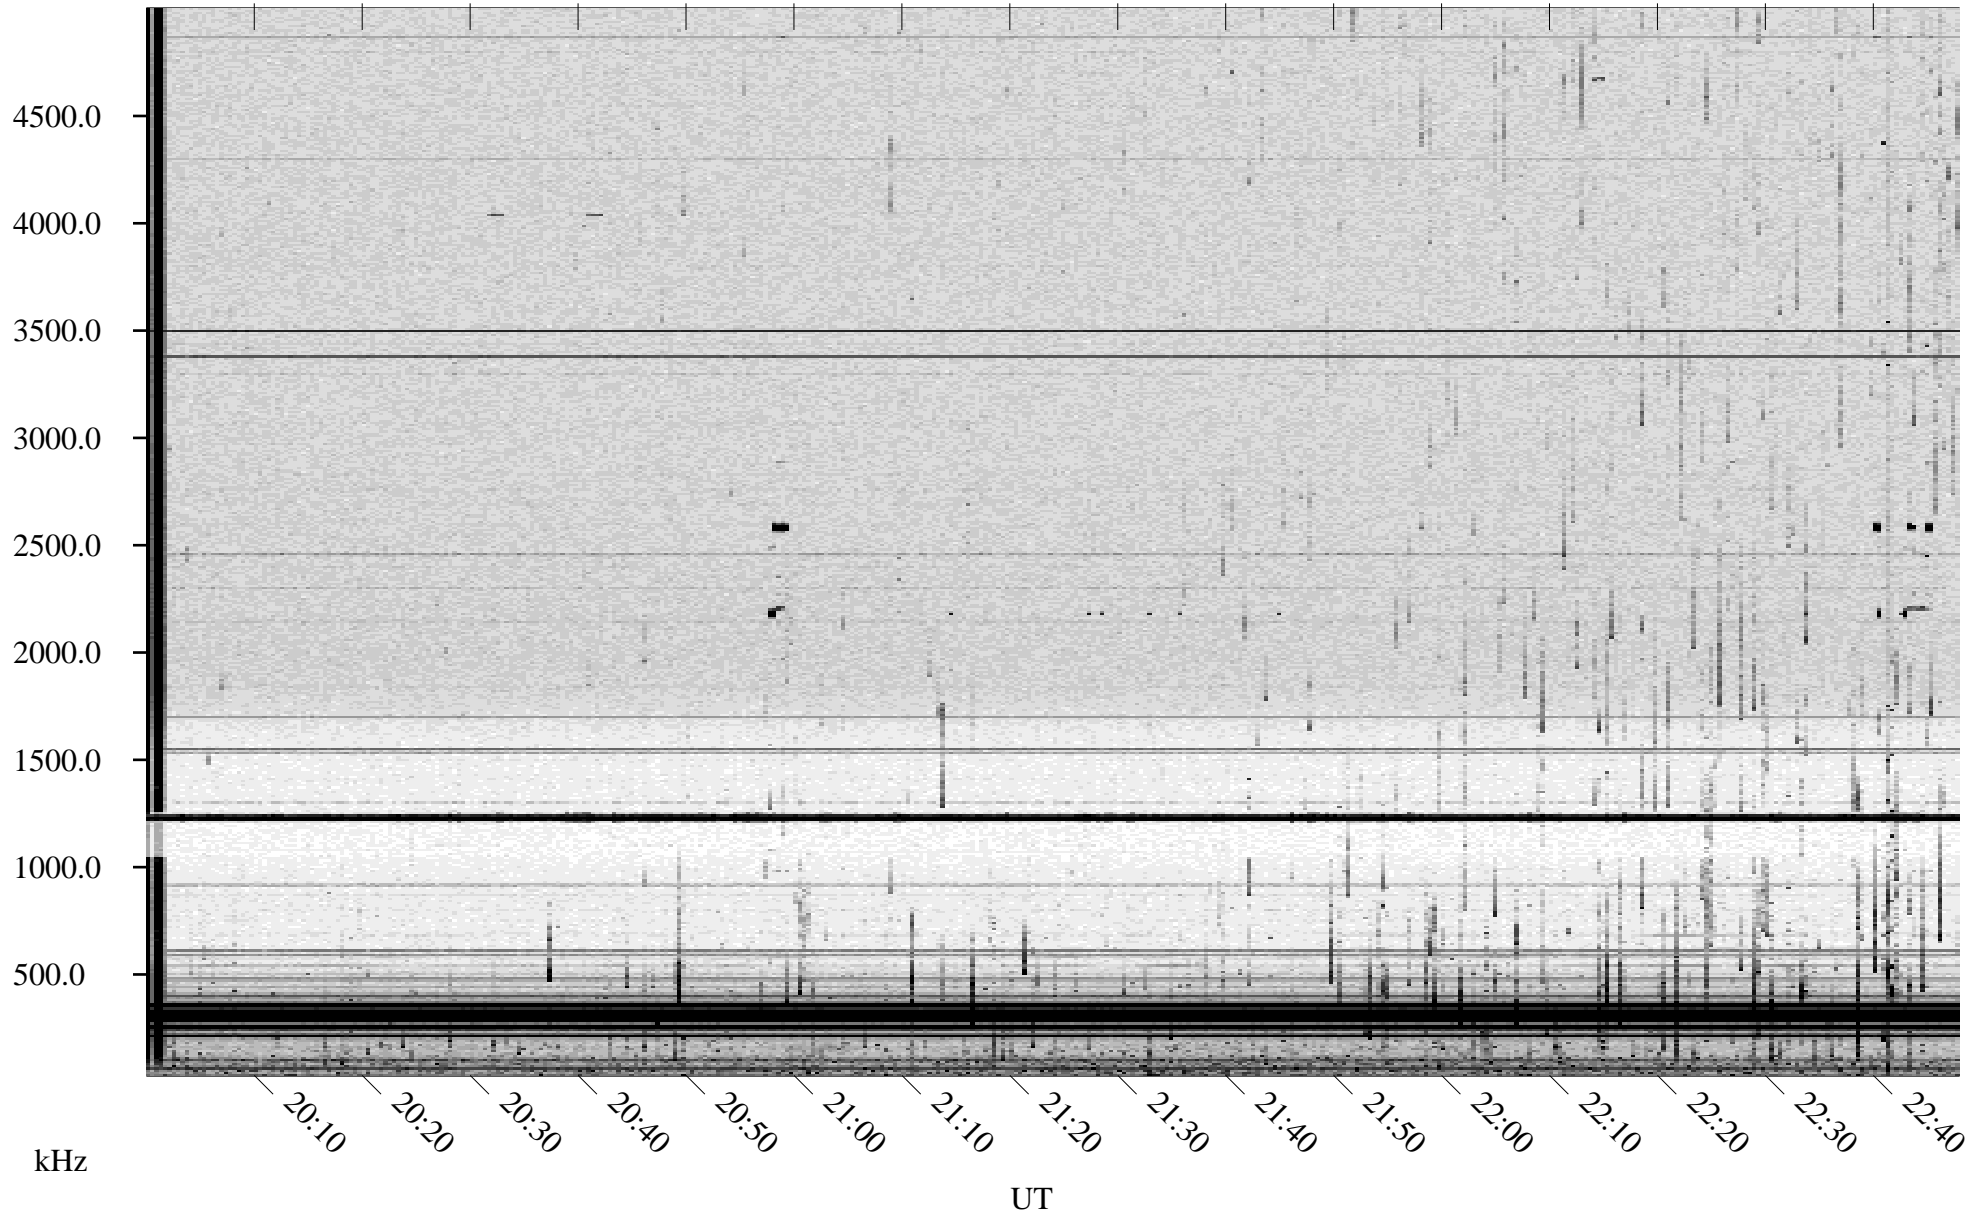

# 07/31/1998 Churchill, Manitoba

Linear Scale    Black = 161    White = 15

ch98212l.r00m max\_12

Page 1

# 07/31/1998 Churchill, Manitoba

Linear Scale    Black = 161    White = 15

ch98212l.r00m max\_12

Page 2

# 08/01/1998 Churchill, Manitoba

Linear Scale    Black = 161    White = 15

ch98212l.r00m max\_12

Page 3

# 08/01/1998 Churchill, Manitoba

Linear Scale    Black = 161    White = 15

ch98212l.r00m max\_12

Page 4