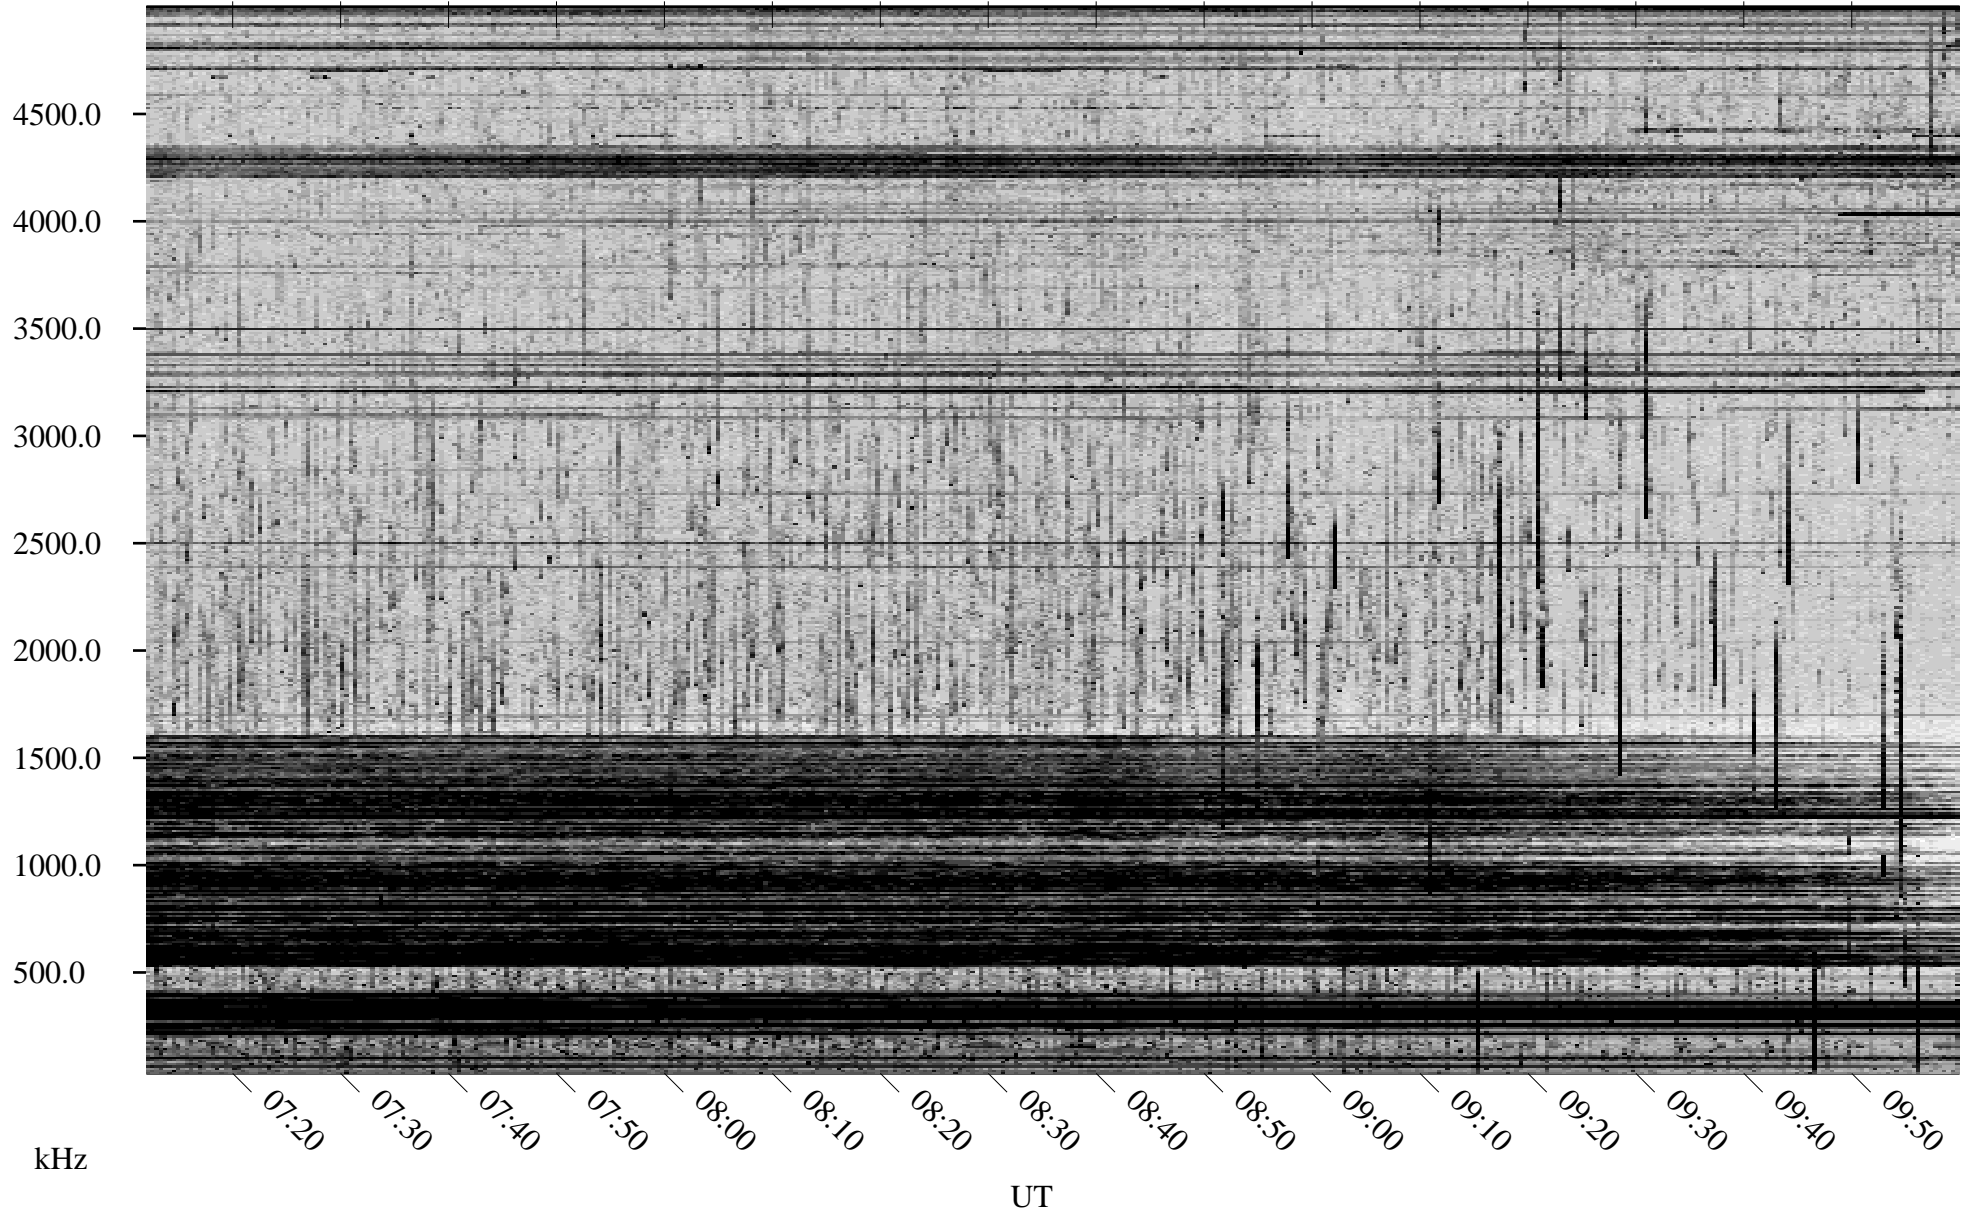

# 08/01/1998 Churchill, Manitoba

Linear Scale    Black = 161    White = 15

ch98212l.r00m max\_12

Page 3

# 08/01/1998 Churchill, Manitoba

Linear Scale    Black = 161    White = 15

ch98212l.r00m max\_12

Page 4

# 08/01/1998 Churchill, Manitoba

Linear Scale    Black = 161    White = 15

ch98212l.r00m max\_12

Page 5

# 08/01/1998 Churchill, Manitoba

Linear Scale    Black = 161    White = 15

ch98212l.r00m max\_12

Page 6