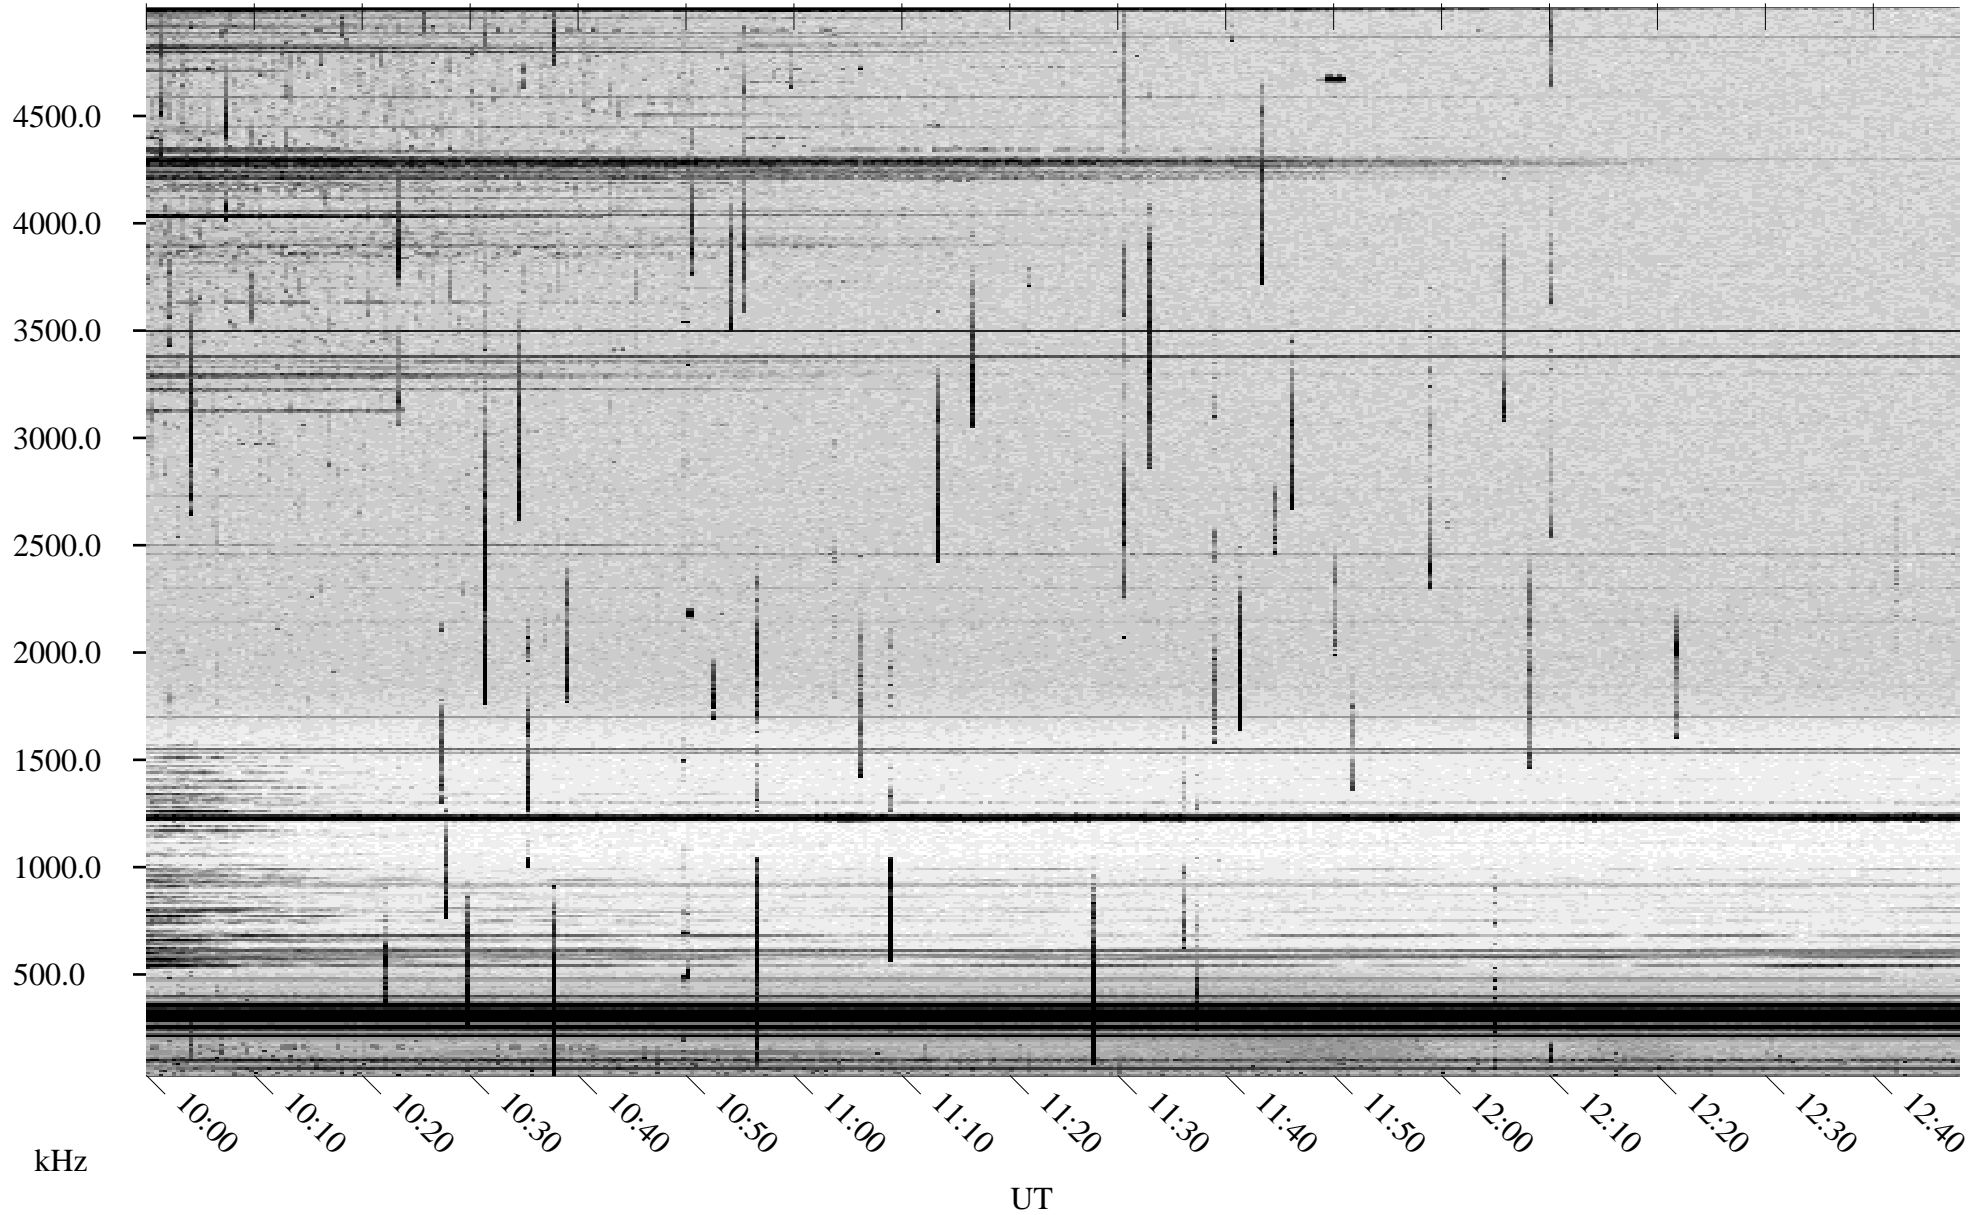

# 08/01/1998 Churchill, Manitoba

Linear Scale    Black = 161    White = 15

ch98212l.r00m max\_12

Page 5

# 08/01/1998 Churchill, Manitoba

Linear Scale    Black = 161    White = 15

ch98212l.r00m max\_12

Page 6

# 08/01/1998 Churchill, Manitoba

Linear Scale    Black = 161    White = 15

ch98212l.r00m max\_12

Page 7

# 08/01/1998 Churchill, Manitoba

Linear Scale    Black = 161    White = 15

ch98212l.r00m max\_12

Page 8