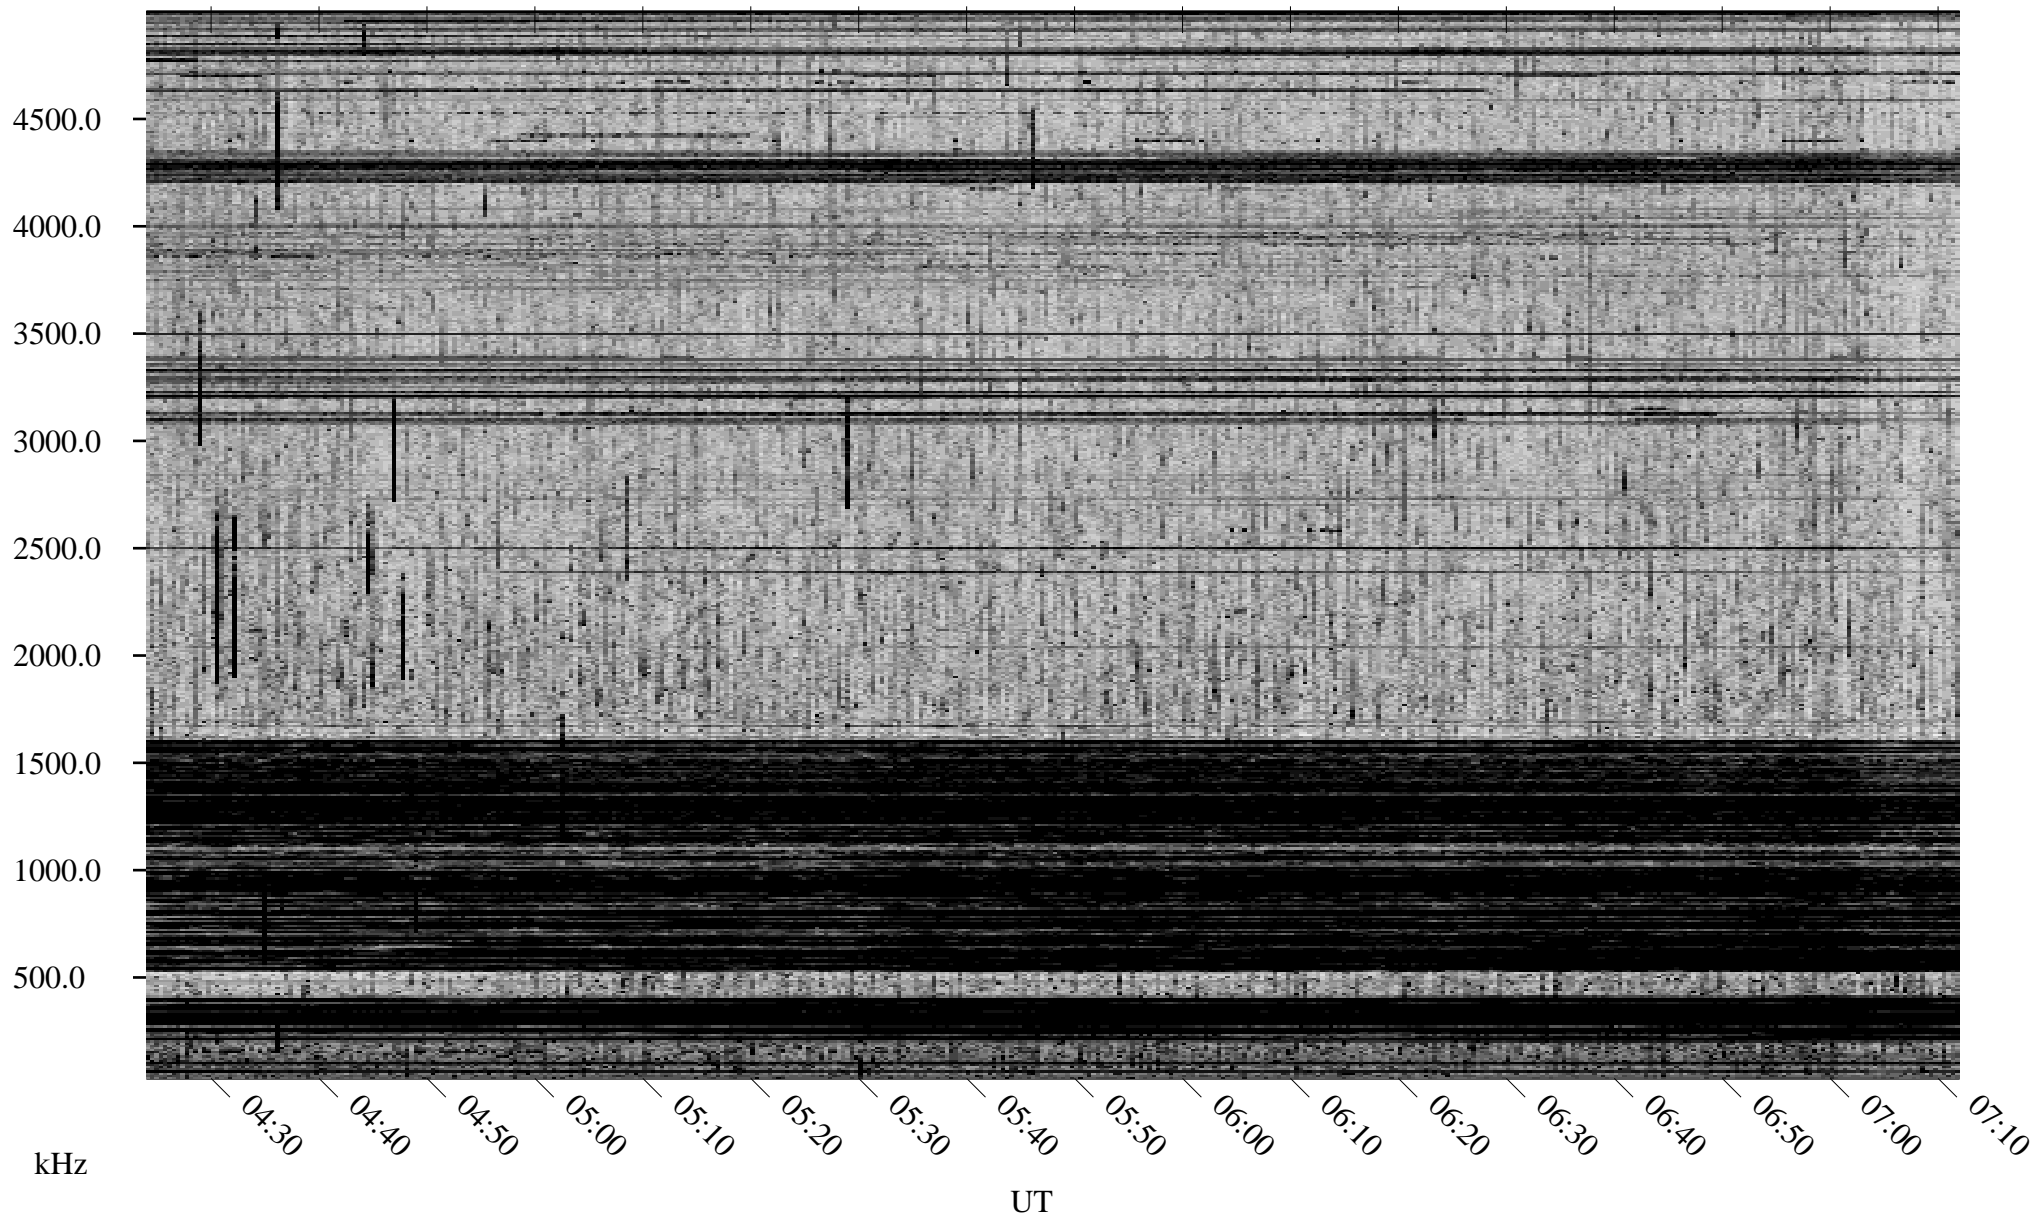

# 07/31/1998 Churchill, Manitoba

Linear Scale    Black = 161    White = 15

ch98212l.r00m max\_12

Page 1

# 07/31/1998 Churchill, Manitoba

Linear Scale    Black = 161    White = 15

ch98212l.r00m max\_12

Page 2

# 08/01/1998 Churchill, Manitoba

Linear Scale    Black = 161    White = 15

ch98212l.r00m max\_12

Page 3

# 08/01/1998 Churchill, Manitoba

Linear Scale    Black = 161    White = 15

ch98212l.r00m max\_12

Page 4