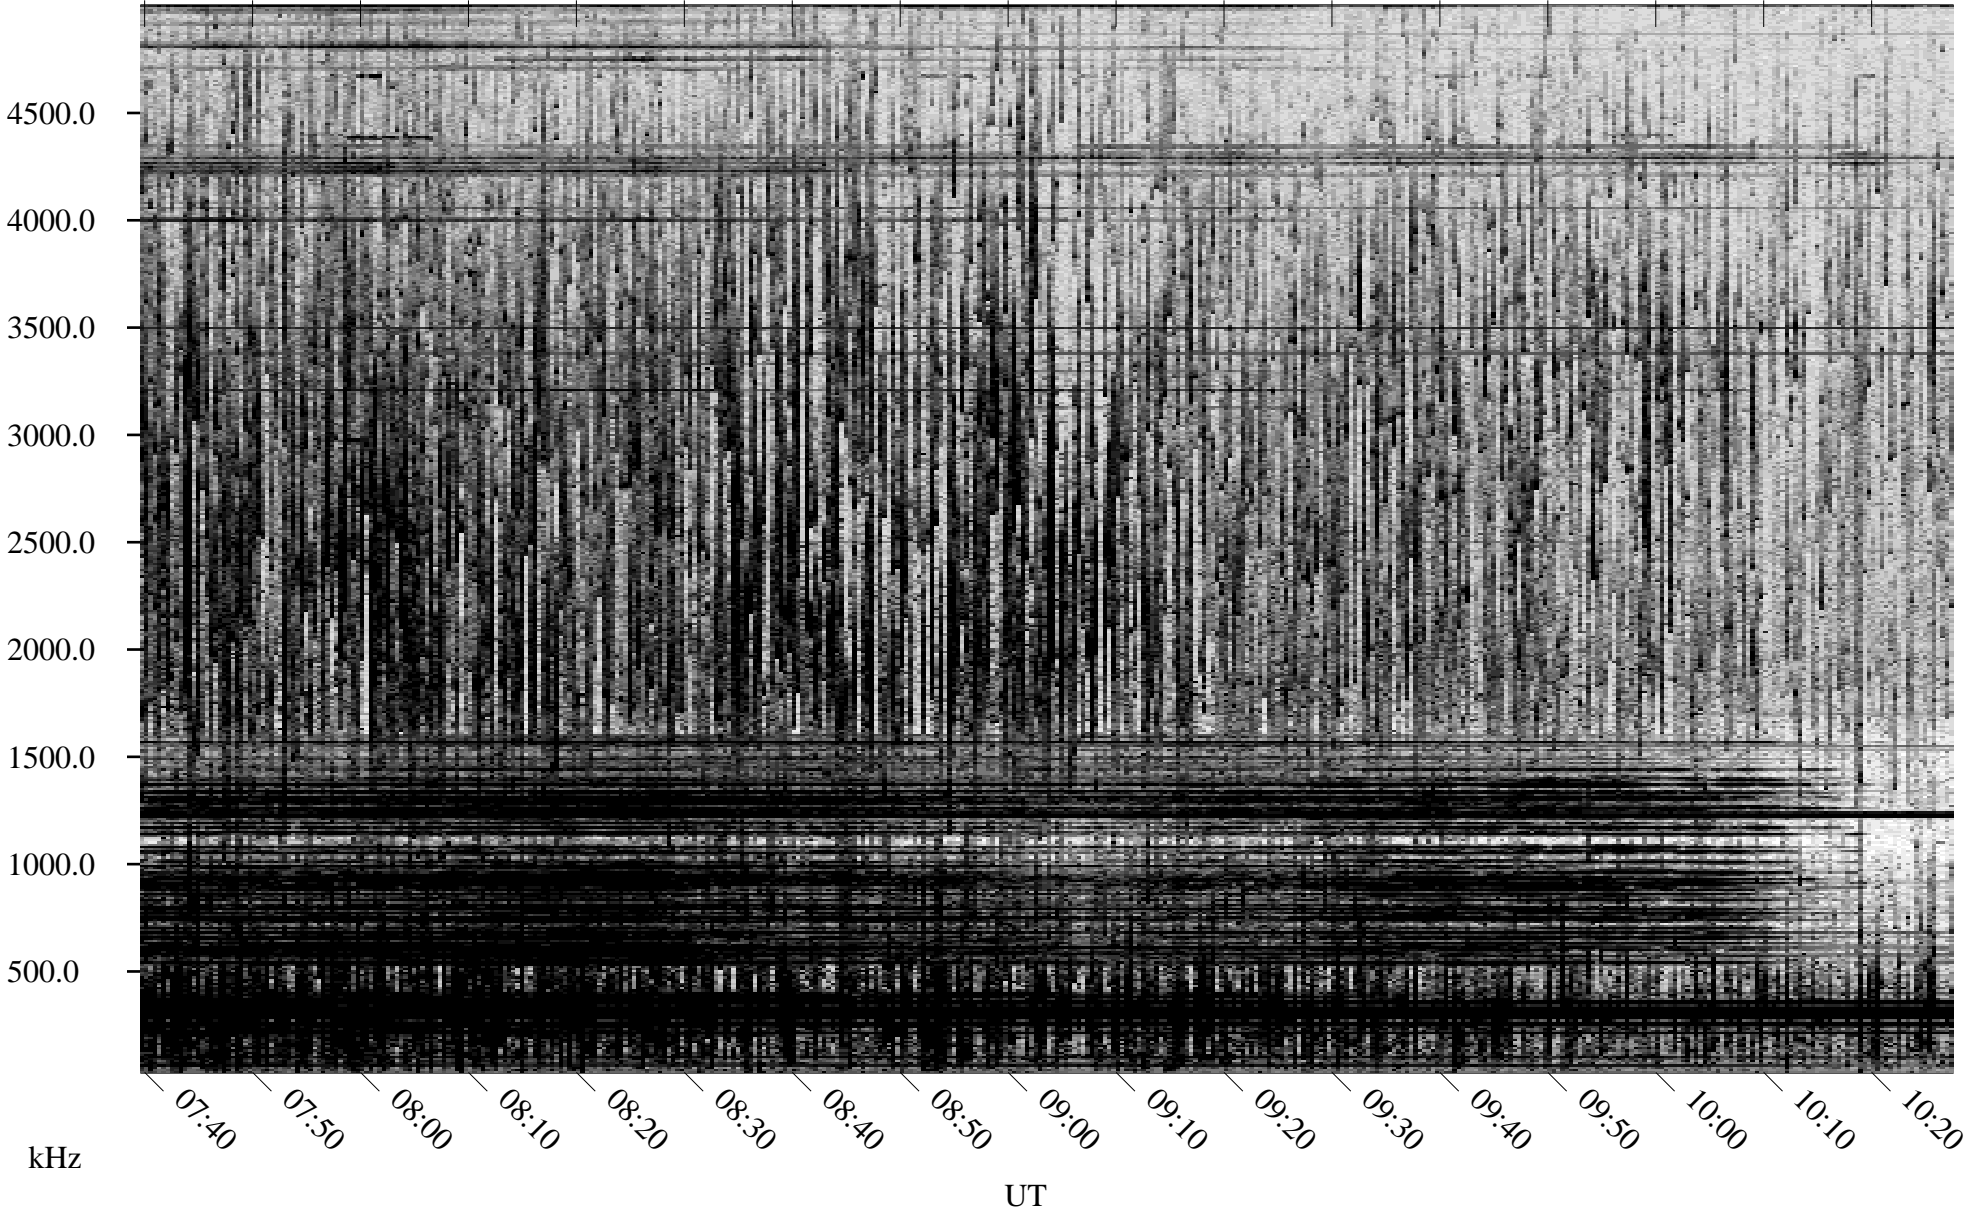

# 08/07/1998 Churchill, Manitoba

Linear Scale    Black = 161    White = 15

ch98218l.r01m max\_12

Page 4

# 08/07/1998 Churchill, Manitoba

Linear Scale    Black = 161    White = 15

ch98218l.r01m max\_12

# 08/07/1998 Churchill, Manitoba

Linear Scale    Black = 161    White = 15

ch98218l.r01m max\_12

Page 6

# 08/07/1998 Churchill, Manitoba

Linear Scale    Black = 161    White = 15

ch98218l.r01m max\_12

Page 7