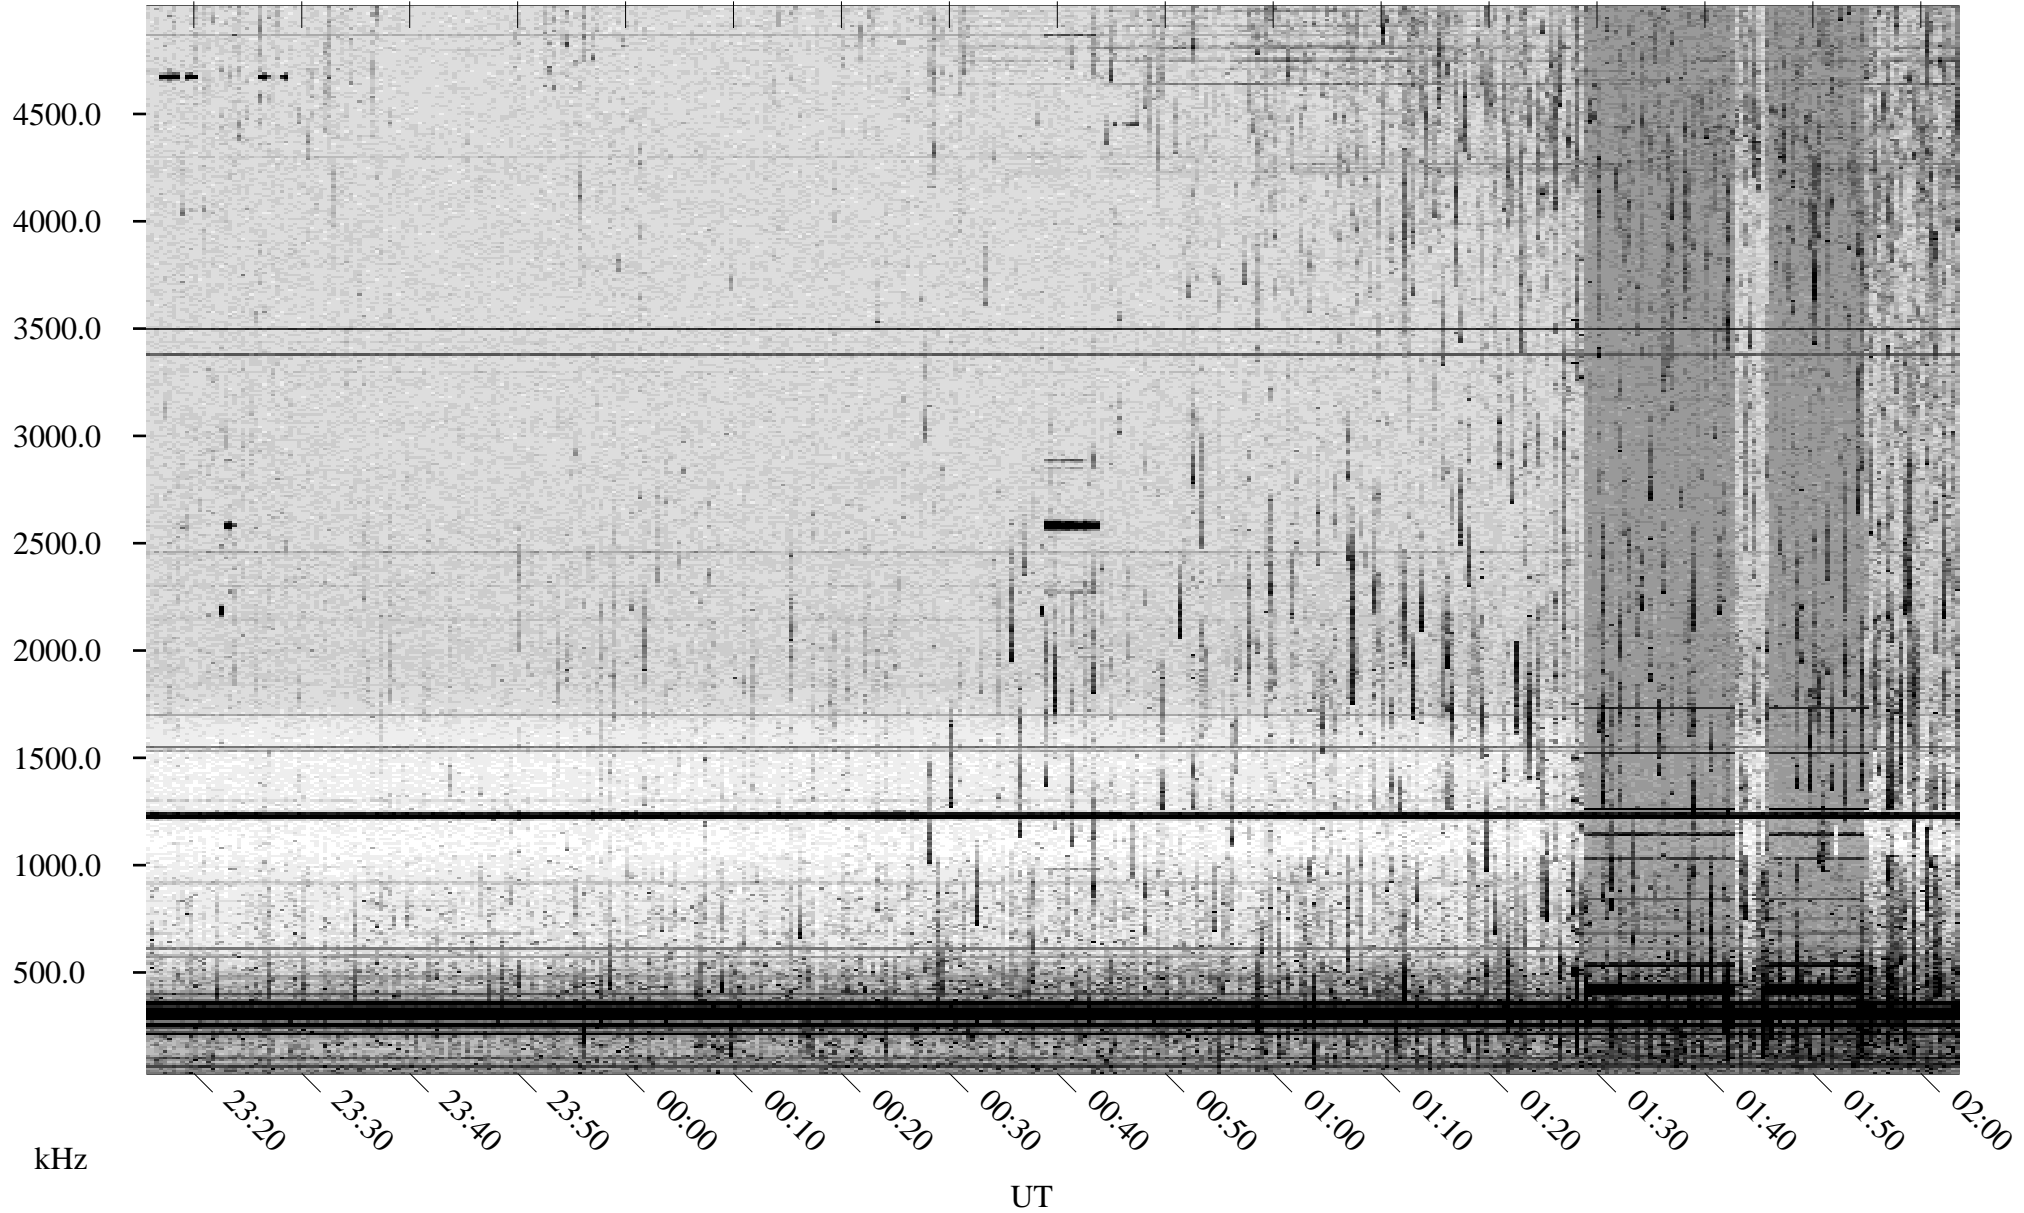

# 08/06/1998 Churchill, Manitoba

Linear Scale    Black = 161    White = 15

ch98218l.r01m max\_12

Page 1

# 08/06/1998 Churchill, Manitoba

Linear Scale    Black = 161    White = 15

ch98218l.r01m max\_12

Page 2

# 08/07/1998 Churchill, Manitoba

Linear Scale    Black = 161    White = 15

ch98218l.r01m max\_12

Page 3

# 08/07/1998 Churchill, Manitoba

Linear Scale    Black = 161    White = 15

ch98218l.r01m max\_12

Page 4