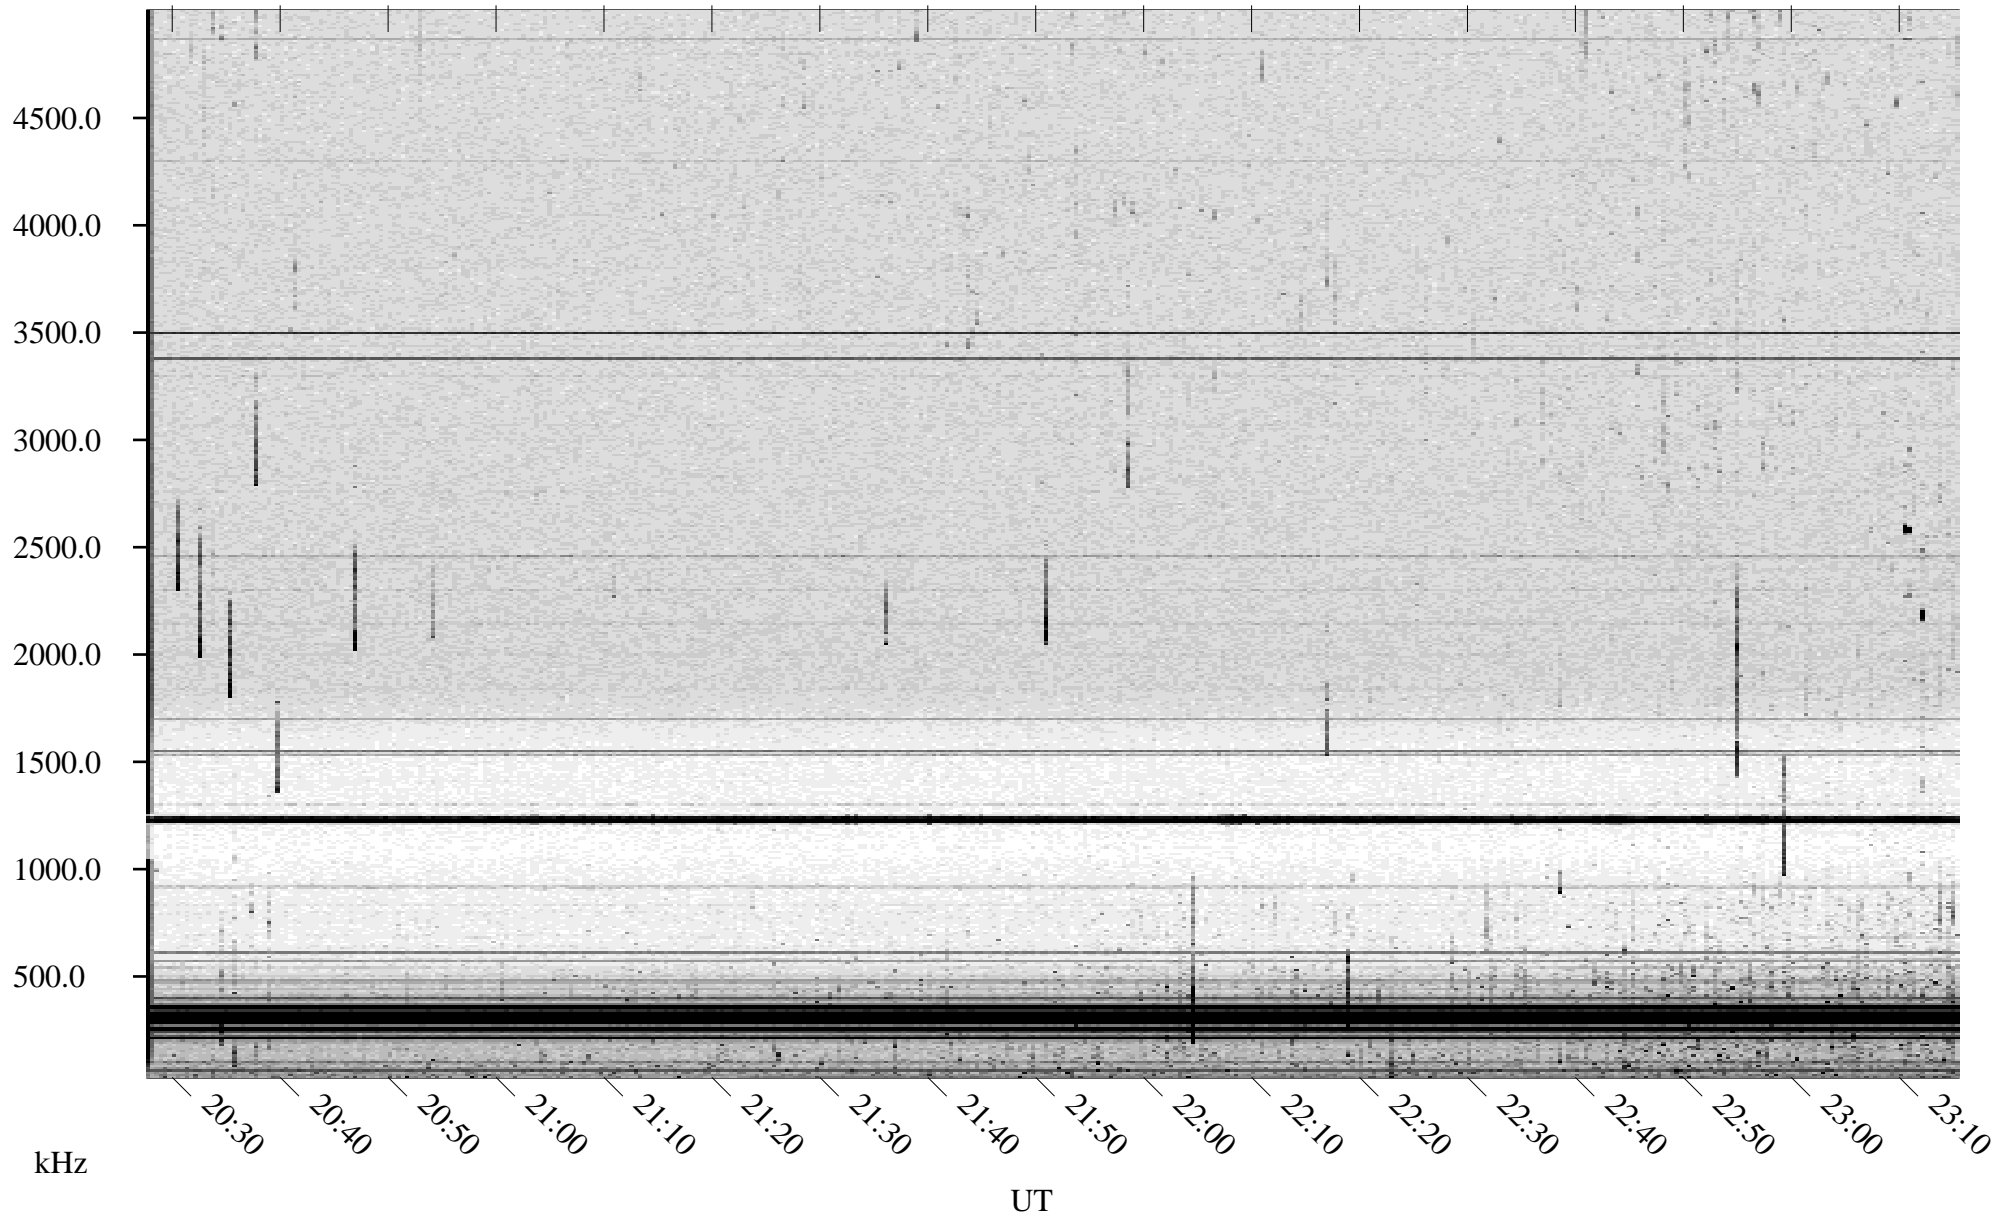

# 08/06/1998 Churchill, Manitoba

Linear Scale    Black = 161    White = 15

ch98218l.r01m max\_12

Page 1

# 08/06/1998 Churchill, Manitoba

Linear Scale    Black = 161    White = 15

ch98218l.r01m max\_12

Page 2

# 08/07/1998 Churchill, Manitoba

Linear Scale    Black = 161    White = 15

ch98218l.r01m max\_12

Page 3

# 08/07/1998 Churchill, Manitoba

Linear Scale    Black = 161    White = 15

ch98218l.r01m max\_12

Page 4