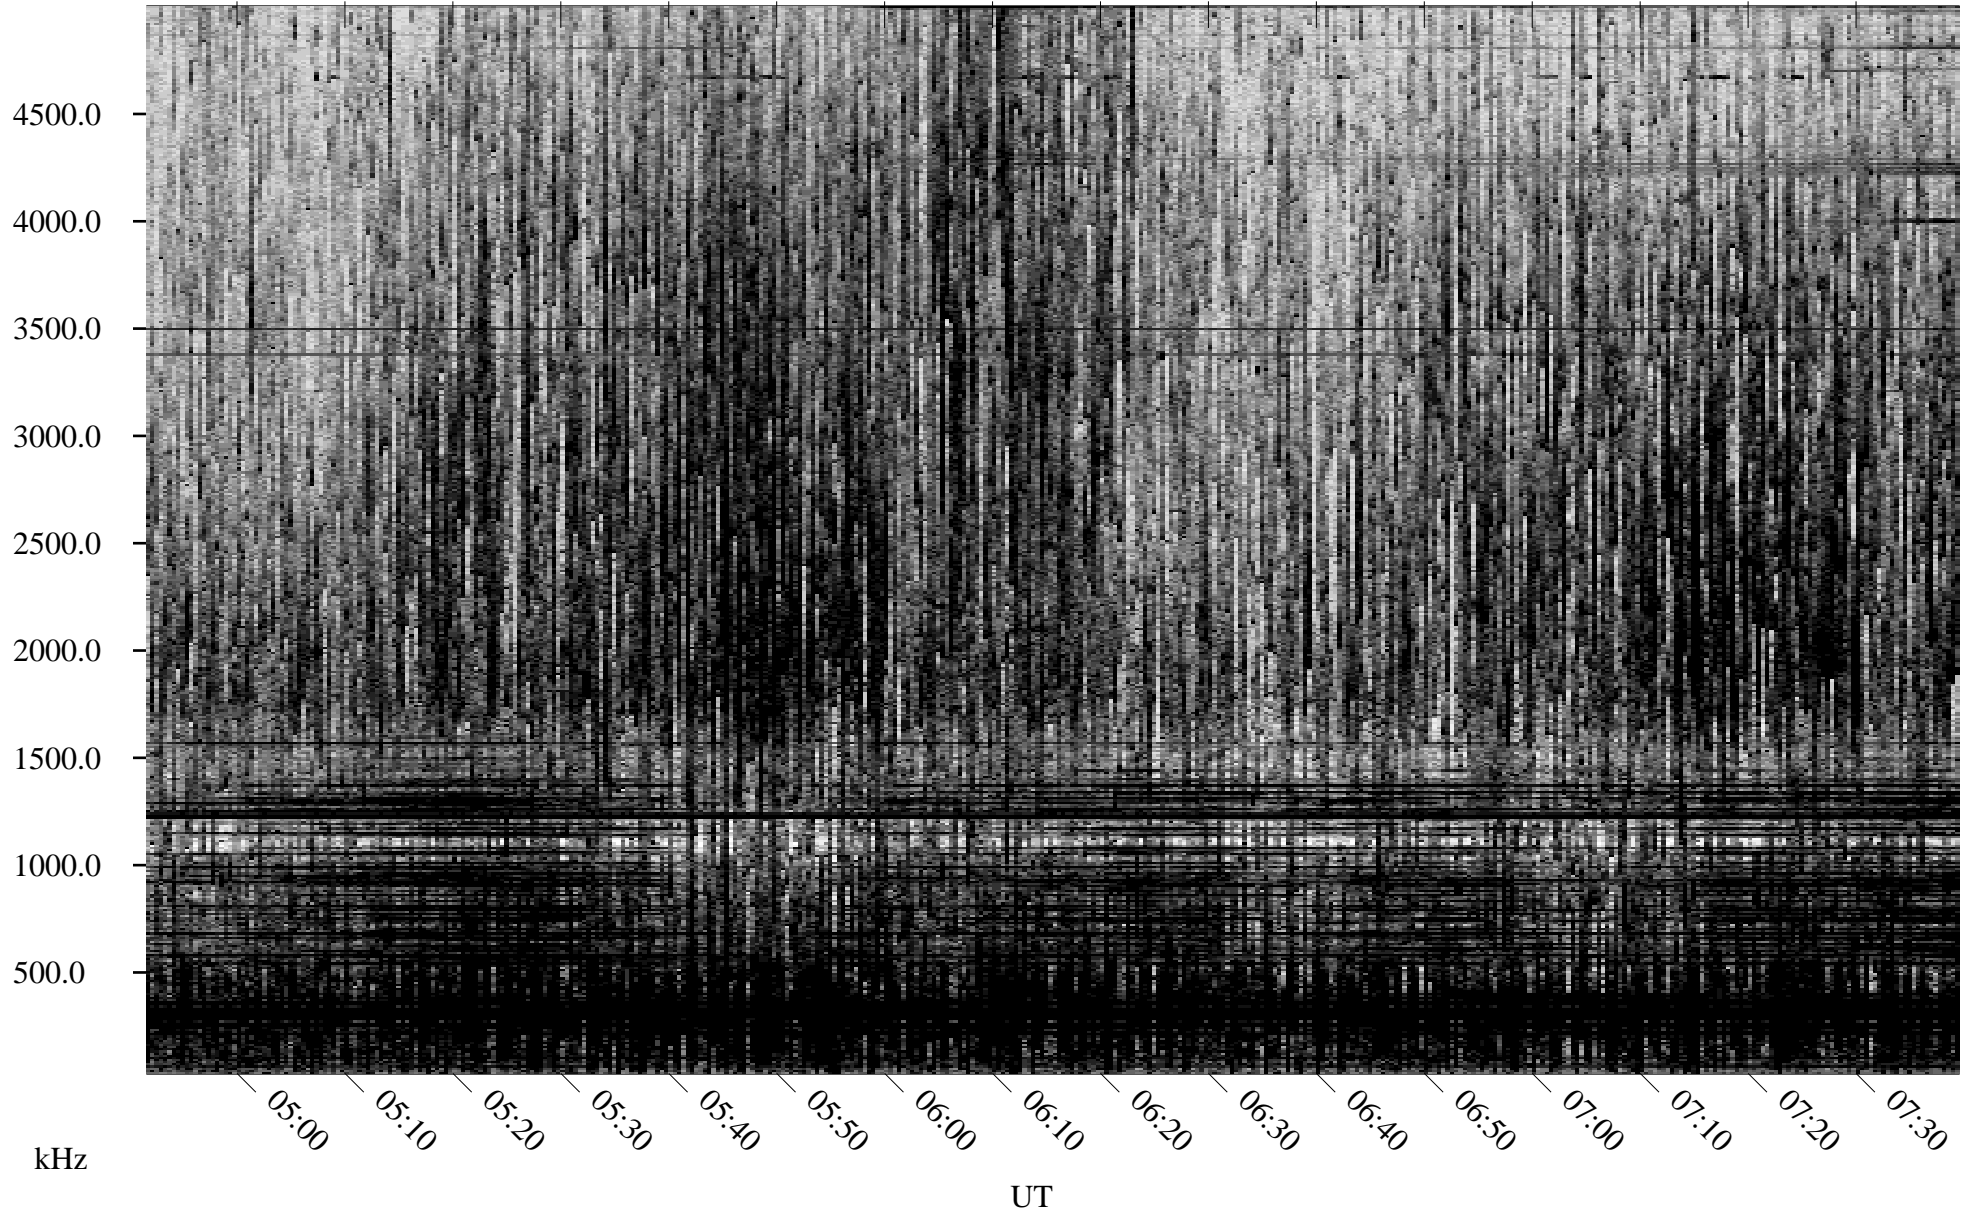

# 08/06/1998 Churchill, Manitoba

Linear Scale    Black = 161    White = 15

ch98218l.r01m max\_12

Page 2

# 08/07/1998 Churchill, Manitoba

Linear Scale    Black = 161    White = 15

ch98218l.r01m max\_12

Page 3

# 08/07/1998 Churchill, Manitoba

Linear Scale    Black = 161    White = 15

ch98218l.r01m max\_12

Page 4

# 08/07/1998 Churchill, Manitoba

Linear Scale    Black = 161    White = 15

ch98218l.r01m max\_12