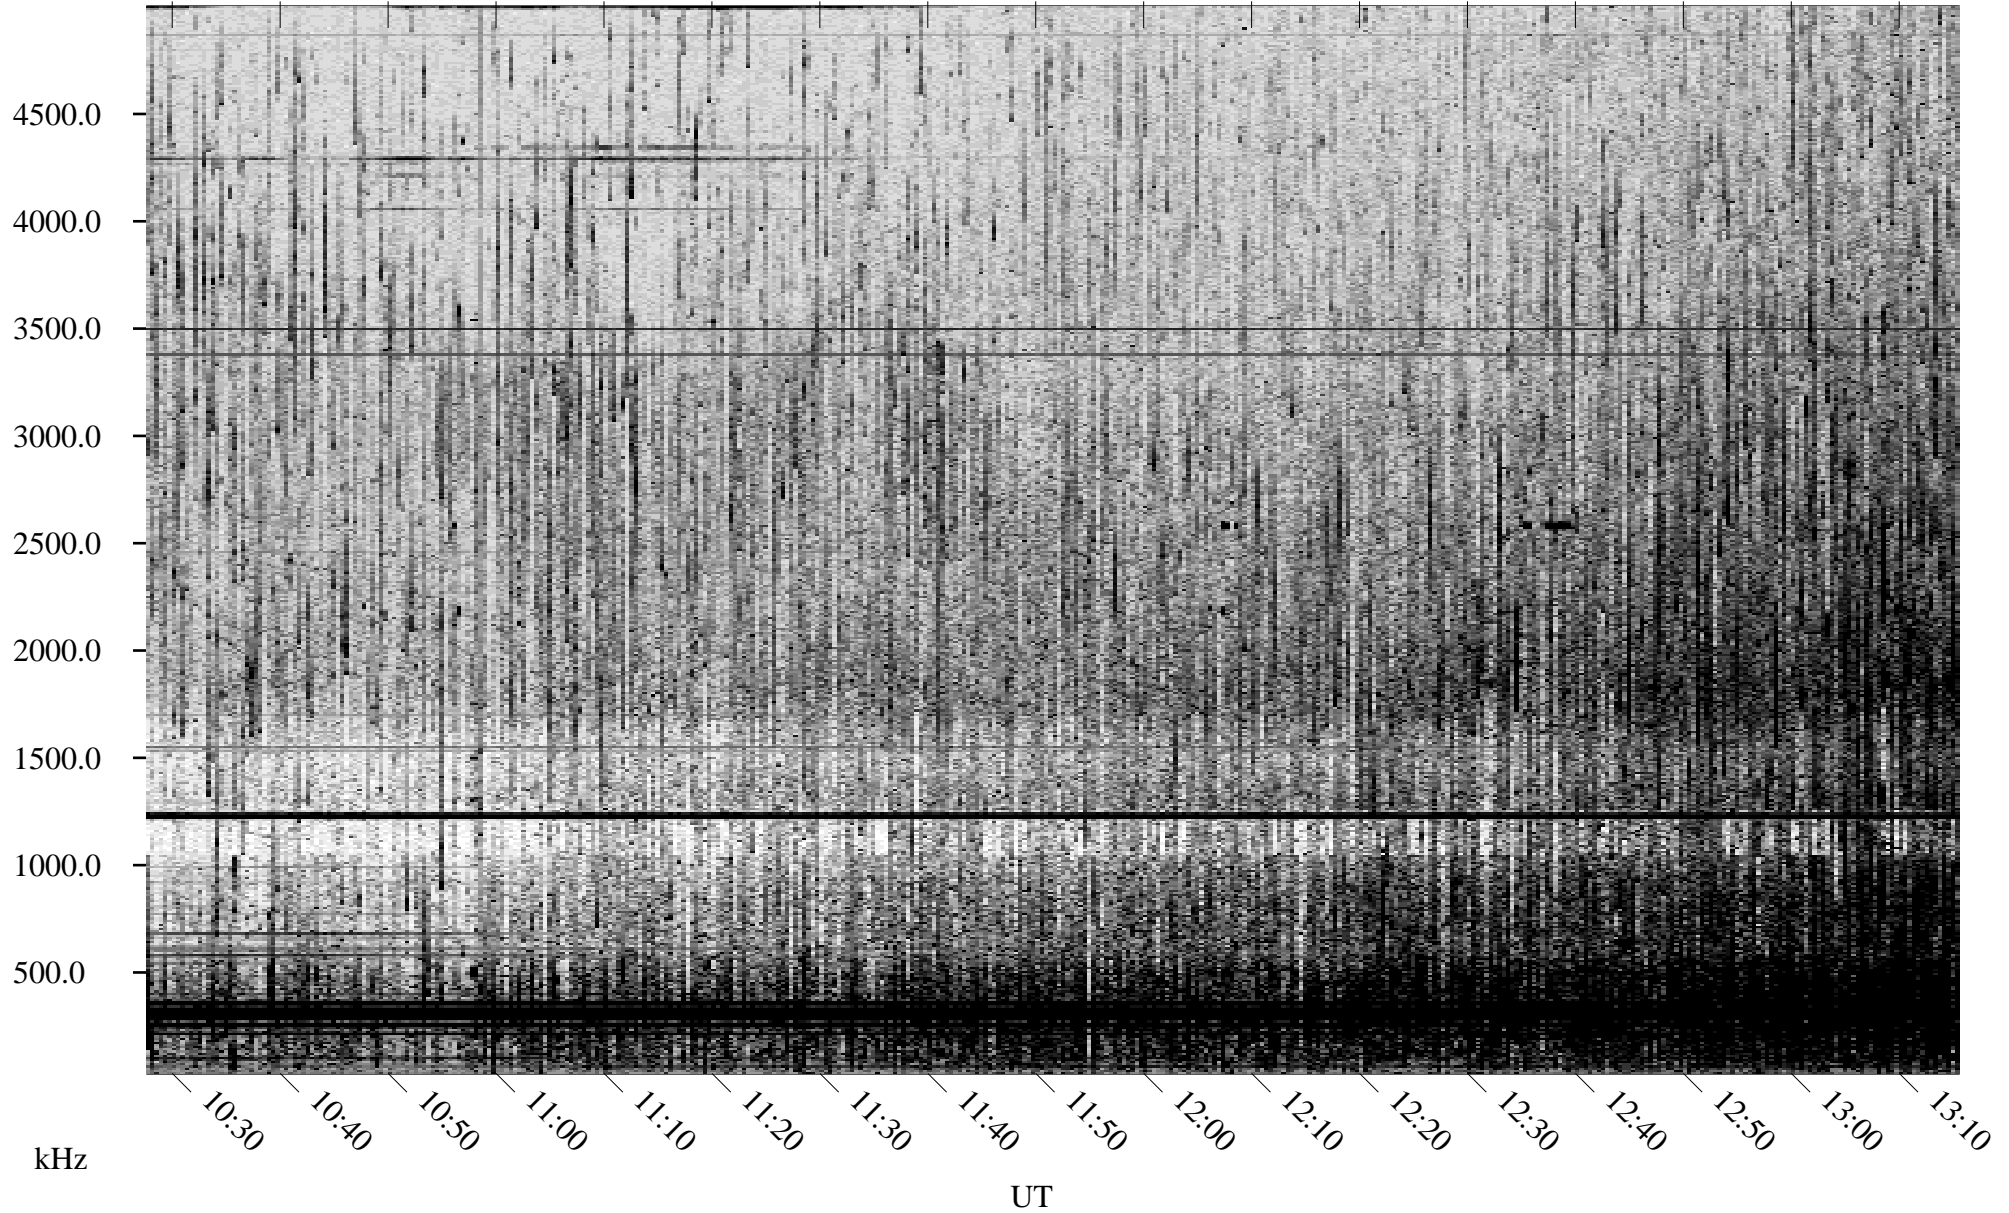

# 08/07/1998 Churchill, Manitoba

Linear Scale    Black = 161    White = 15

ch98218l.r01m max\_12

Page 4

# 08/07/1998 Churchill, Manitoba

Linear Scale    Black = 161    White = 15

ch98218l.r01m max\_12

# 08/07/1998 Churchill, Manitoba

Linear Scale    Black = 161    White = 15

ch98218l.r01m max\_12

Page 6

# 08/07/1998 Churchill, Manitoba

Linear Scale    Black = 161    White = 15

ch98218l.r01m max\_12

Page 7