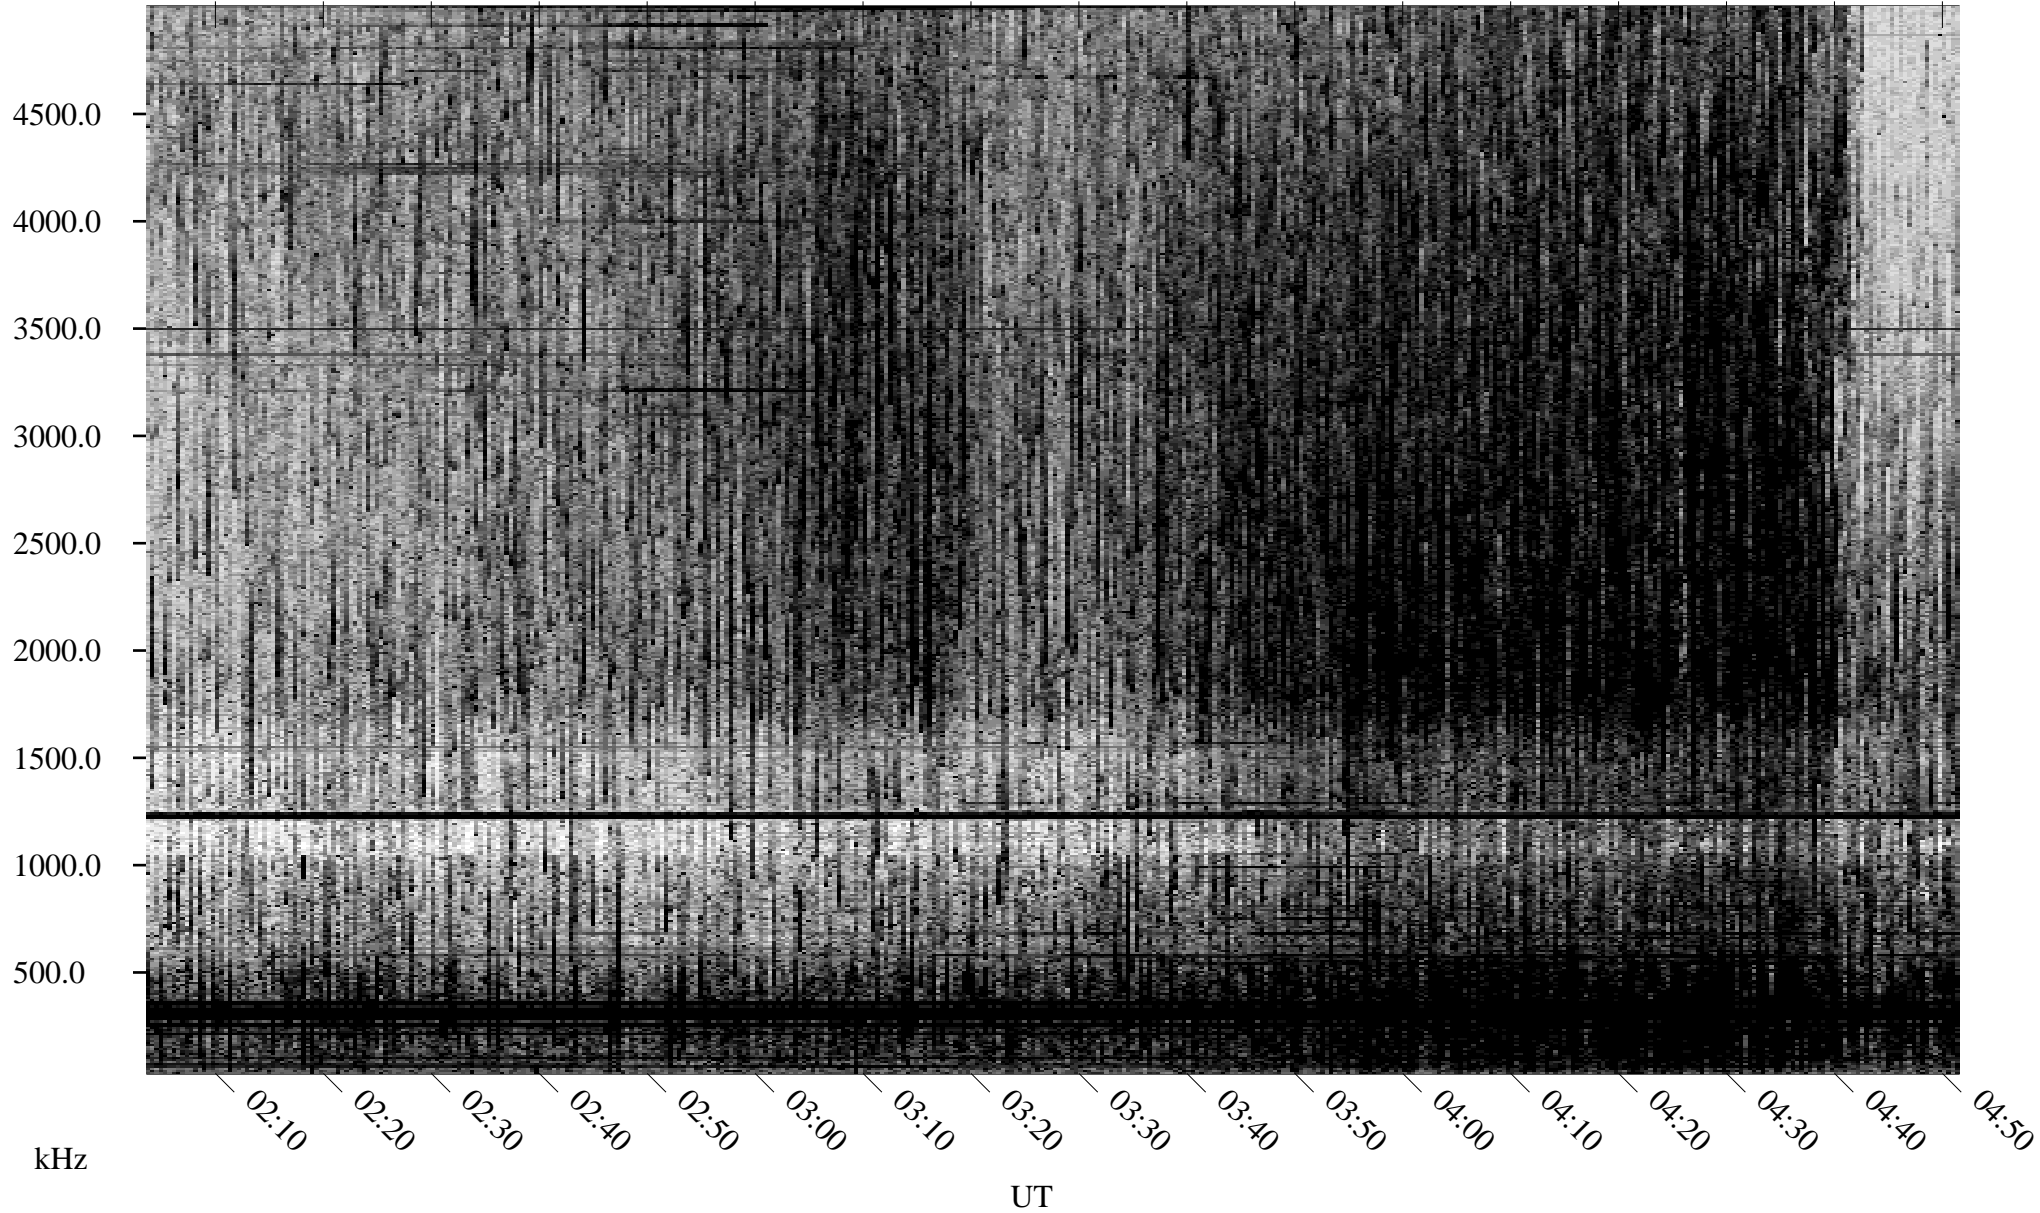

# 08/06/1998 Churchill, Manitoba

Linear Scale    Black = 161    White = 15

ch98218l.r01m max\_12

Page 1

# 08/06/1998 Churchill, Manitoba

Linear Scale    Black = 161    White = 15

ch98218l.r01m max\_12

Page 2

# 08/07/1998 Churchill, Manitoba

Linear Scale    Black = 161    White = 15

ch98218l.r01m max\_12

Page 3

# 08/07/1998 Churchill, Manitoba

Linear Scale    Black = 161    White = 15

ch98218l.r01m max\_12

Page 4