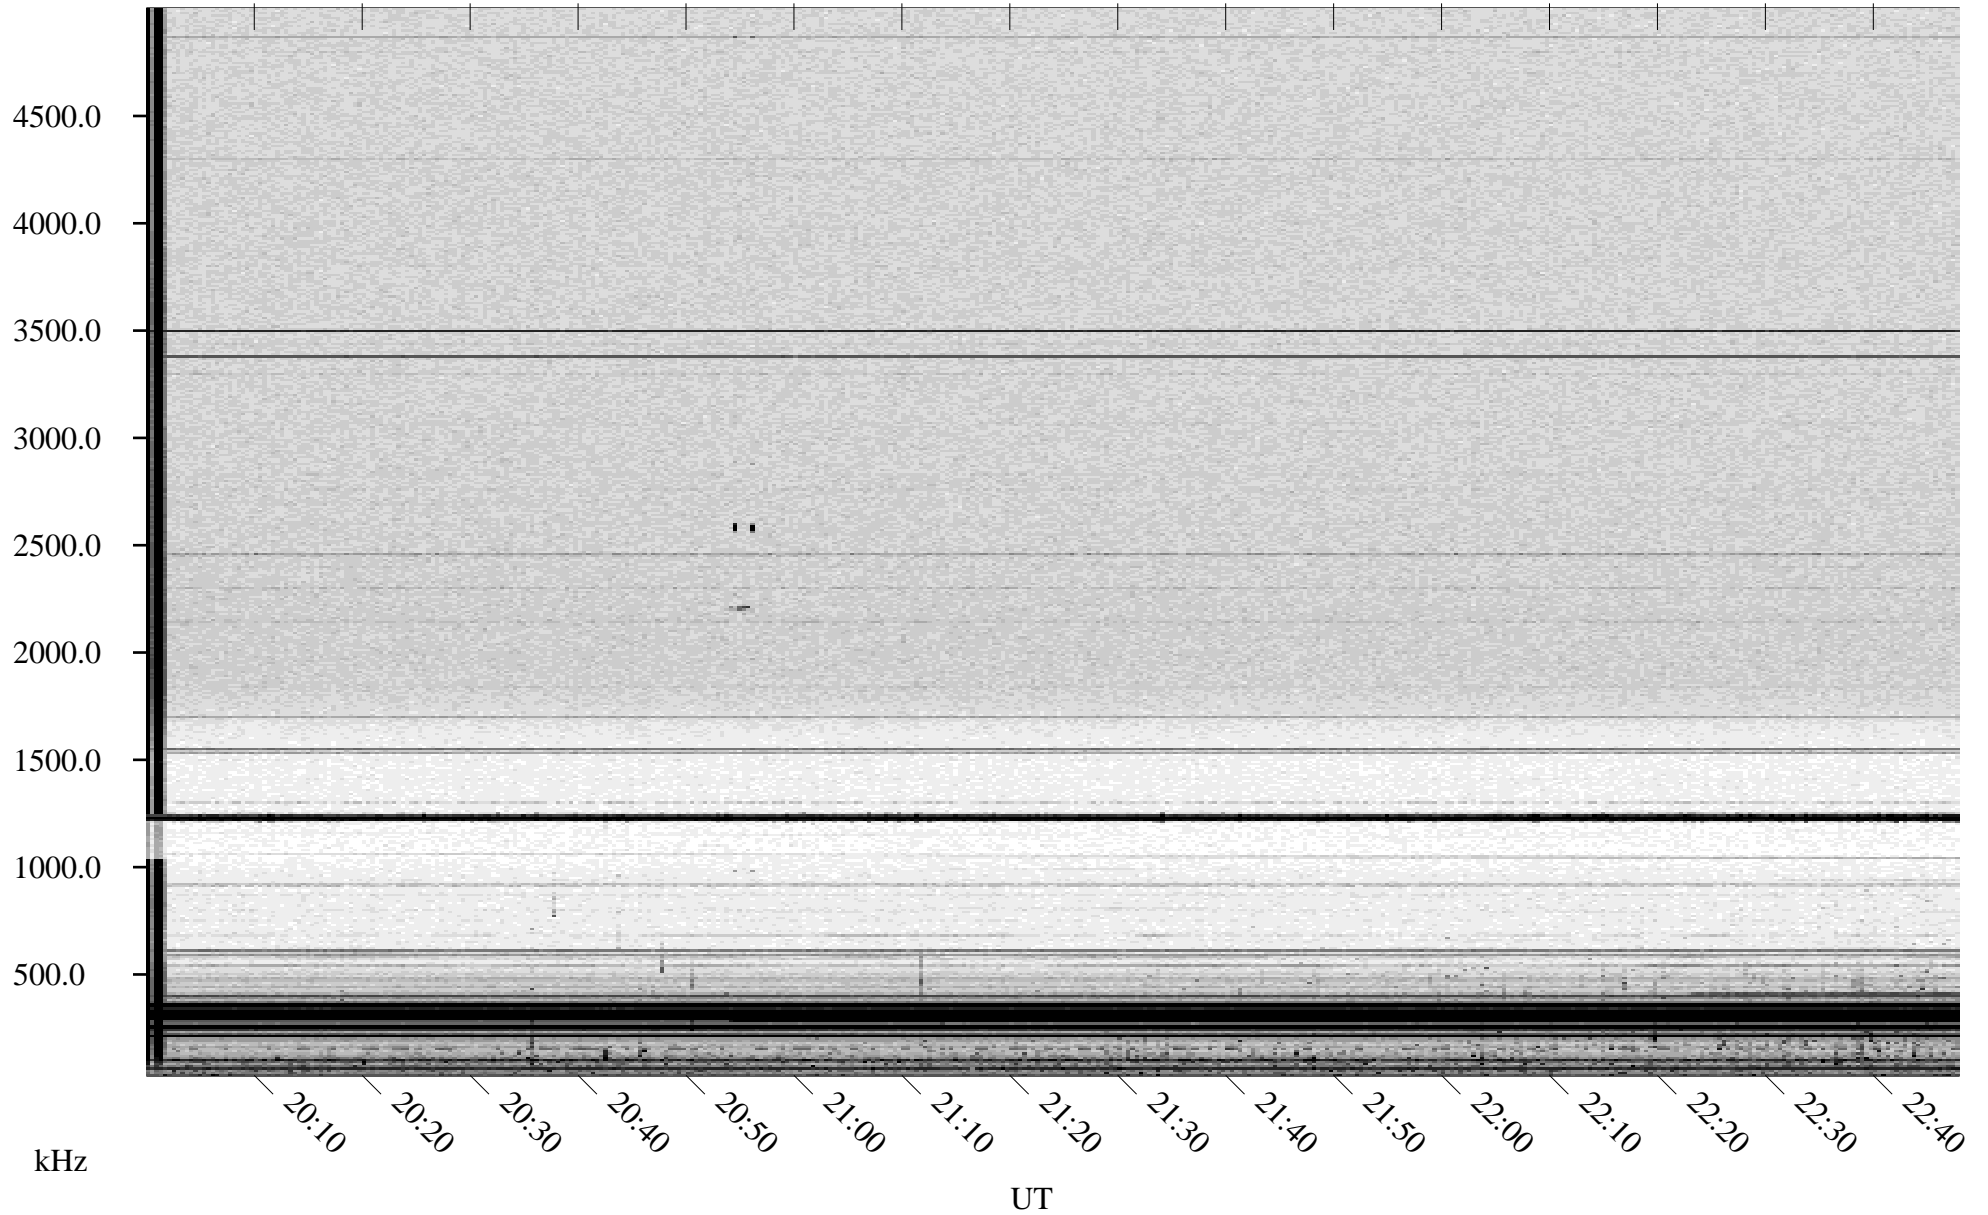

# 08/30/1998 Churchill, Manitoba

Linear Scale    Black = 161    White = 15

ch98242l.r00m max\_12

Page 1

# 08/30/1998 Churchill, Manitoba

Linear Scale    Black = 161    White = 15

ch98242l.r00m max\_12

Page 2

# 08/31/1998 Churchill, Manitoba

Linear Scale    Black = 161    White = 15

ch98242l.r00m max\_12

Page 3

# 08/31/1998 Churchill, Manitoba

Linear Scale    Black = 161    White = 15

ch98242l.r00m max\_12

Page 4