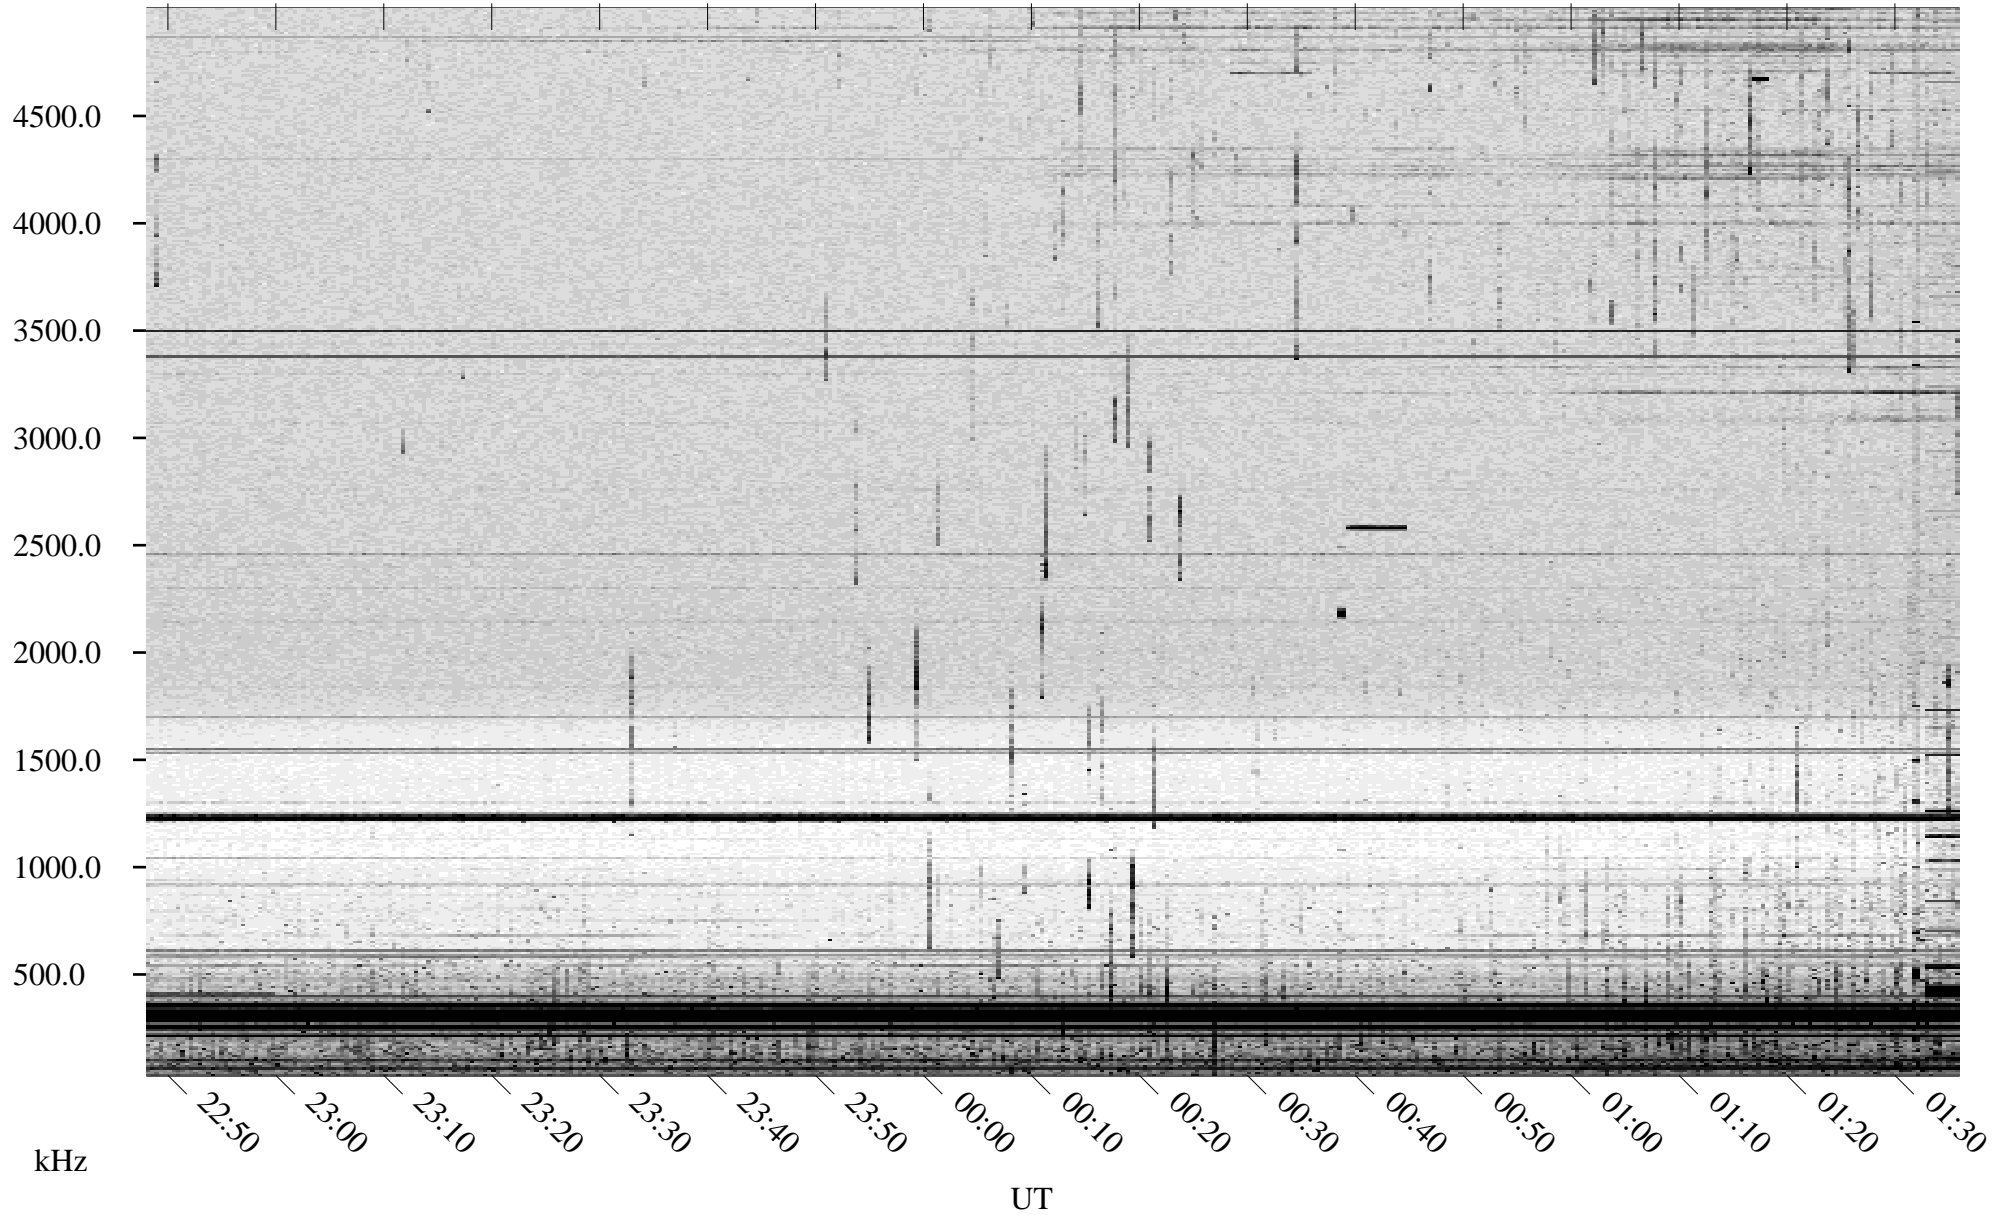

# 08/30/1998 Churchill, Manitoba

Linear Scale    Black = 161    White = 15

ch98242l.r00m max\_12

Page 1

# 08/30/1998 Churchill, Manitoba

Linear Scale    Black = 161    White = 15

ch98242l.r00m max\_12

Page 2

# 08/31/1998 Churchill, Manitoba

Linear Scale    Black = 161    White = 15

ch98242l.r00m max\_12

Page 3

# 08/31/1998 Churchill, Manitoba

Linear Scale    Black = 161    White = 15

ch98242l.r00m max\_12

Page 4