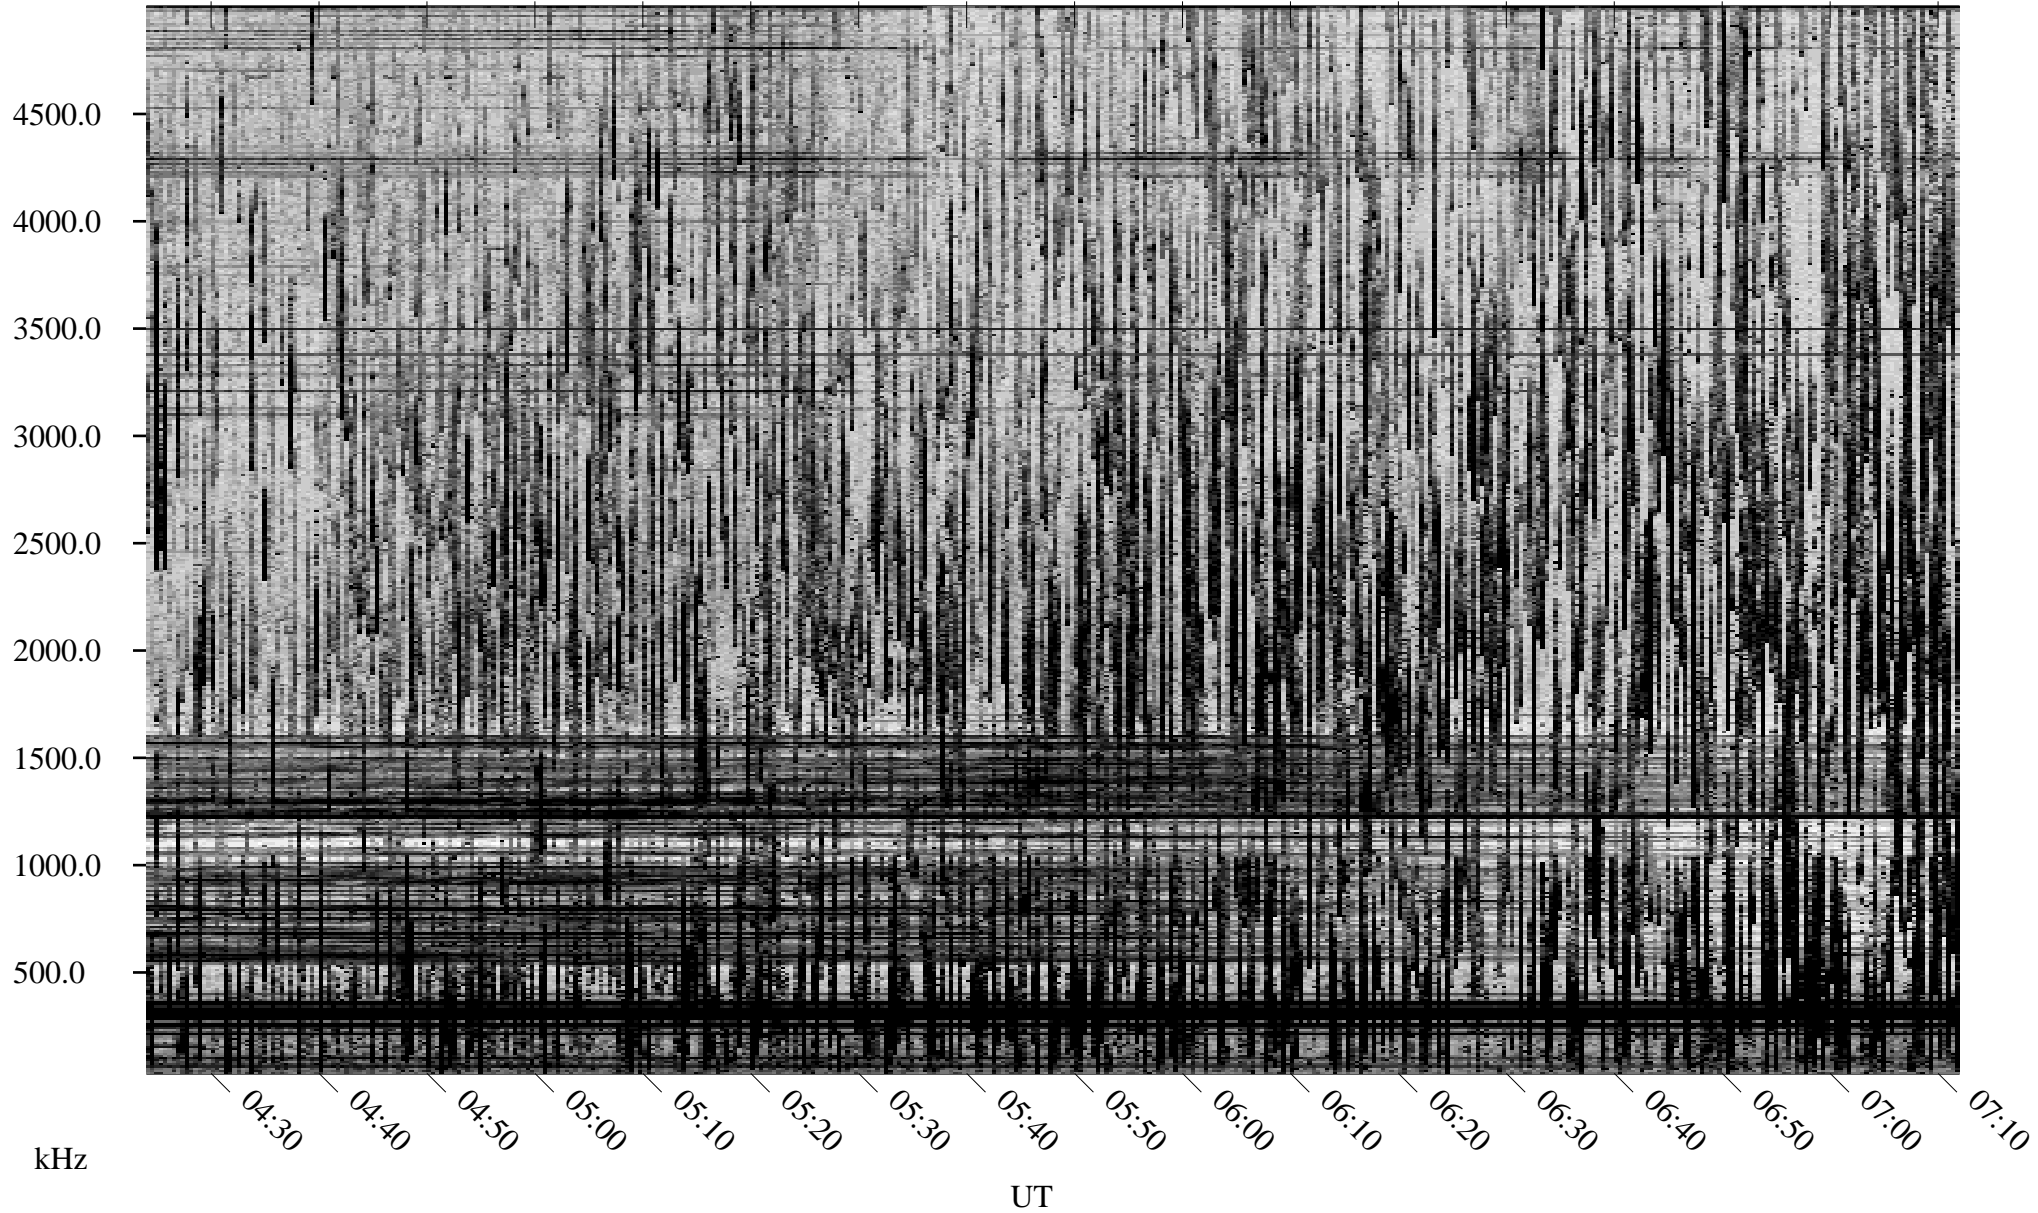

# 08/30/1998 Churchill, Manitoba

Linear Scale    Black = 161    White = 15

ch98242l.r00m max\_12

Page 1

# 08/30/1998 Churchill, Manitoba

Linear Scale    Black = 161    White = 15

ch98242l.r00m max\_12

Page 2

# 08/31/1998 Churchill, Manitoba

Linear Scale    Black = 161    White = 15

ch98242l.r00m max\_12

Page 3

# 08/31/1998 Churchill, Manitoba

Linear Scale    Black = 161    White = 15

ch98242l.r00m max\_12

Page 4