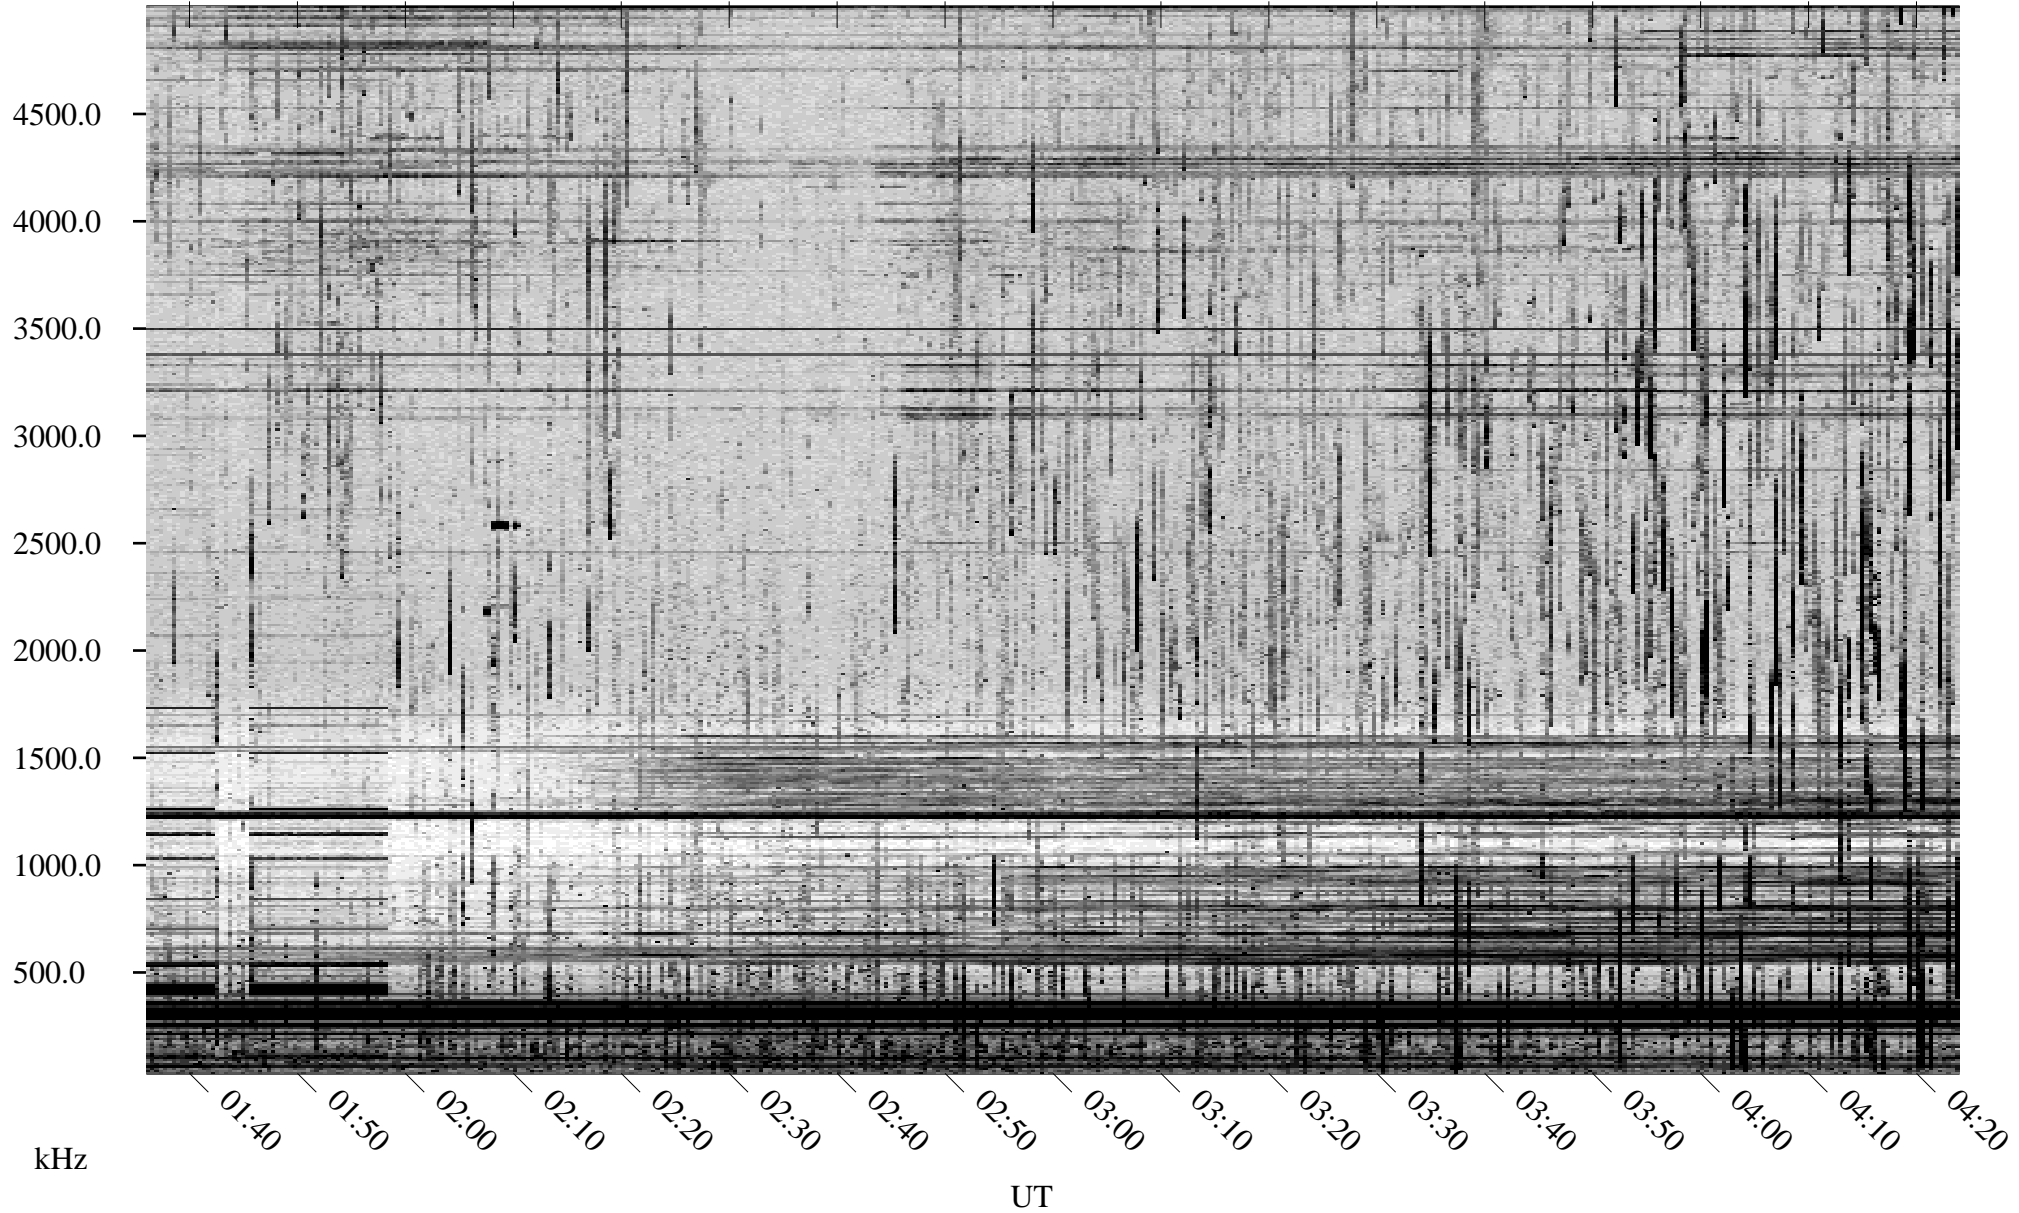

# 08/30/1998 Churchill, Manitoba

Linear Scale    Black = 161    White = 15

ch98242l.r00m max\_12

Page 1

# 08/30/1998 Churchill, Manitoba

Linear Scale    Black = 161    White = 15

ch98242l.r00m max\_12

Page 2

# 08/31/1998 Churchill, Manitoba

Linear Scale    Black = 161    White = 15

ch98242l.r00m max\_12

Page 3

# 08/31/1998 Churchill, Manitoba

Linear Scale    Black = 161    White = 15

ch98242l.r00m max\_12

Page 4