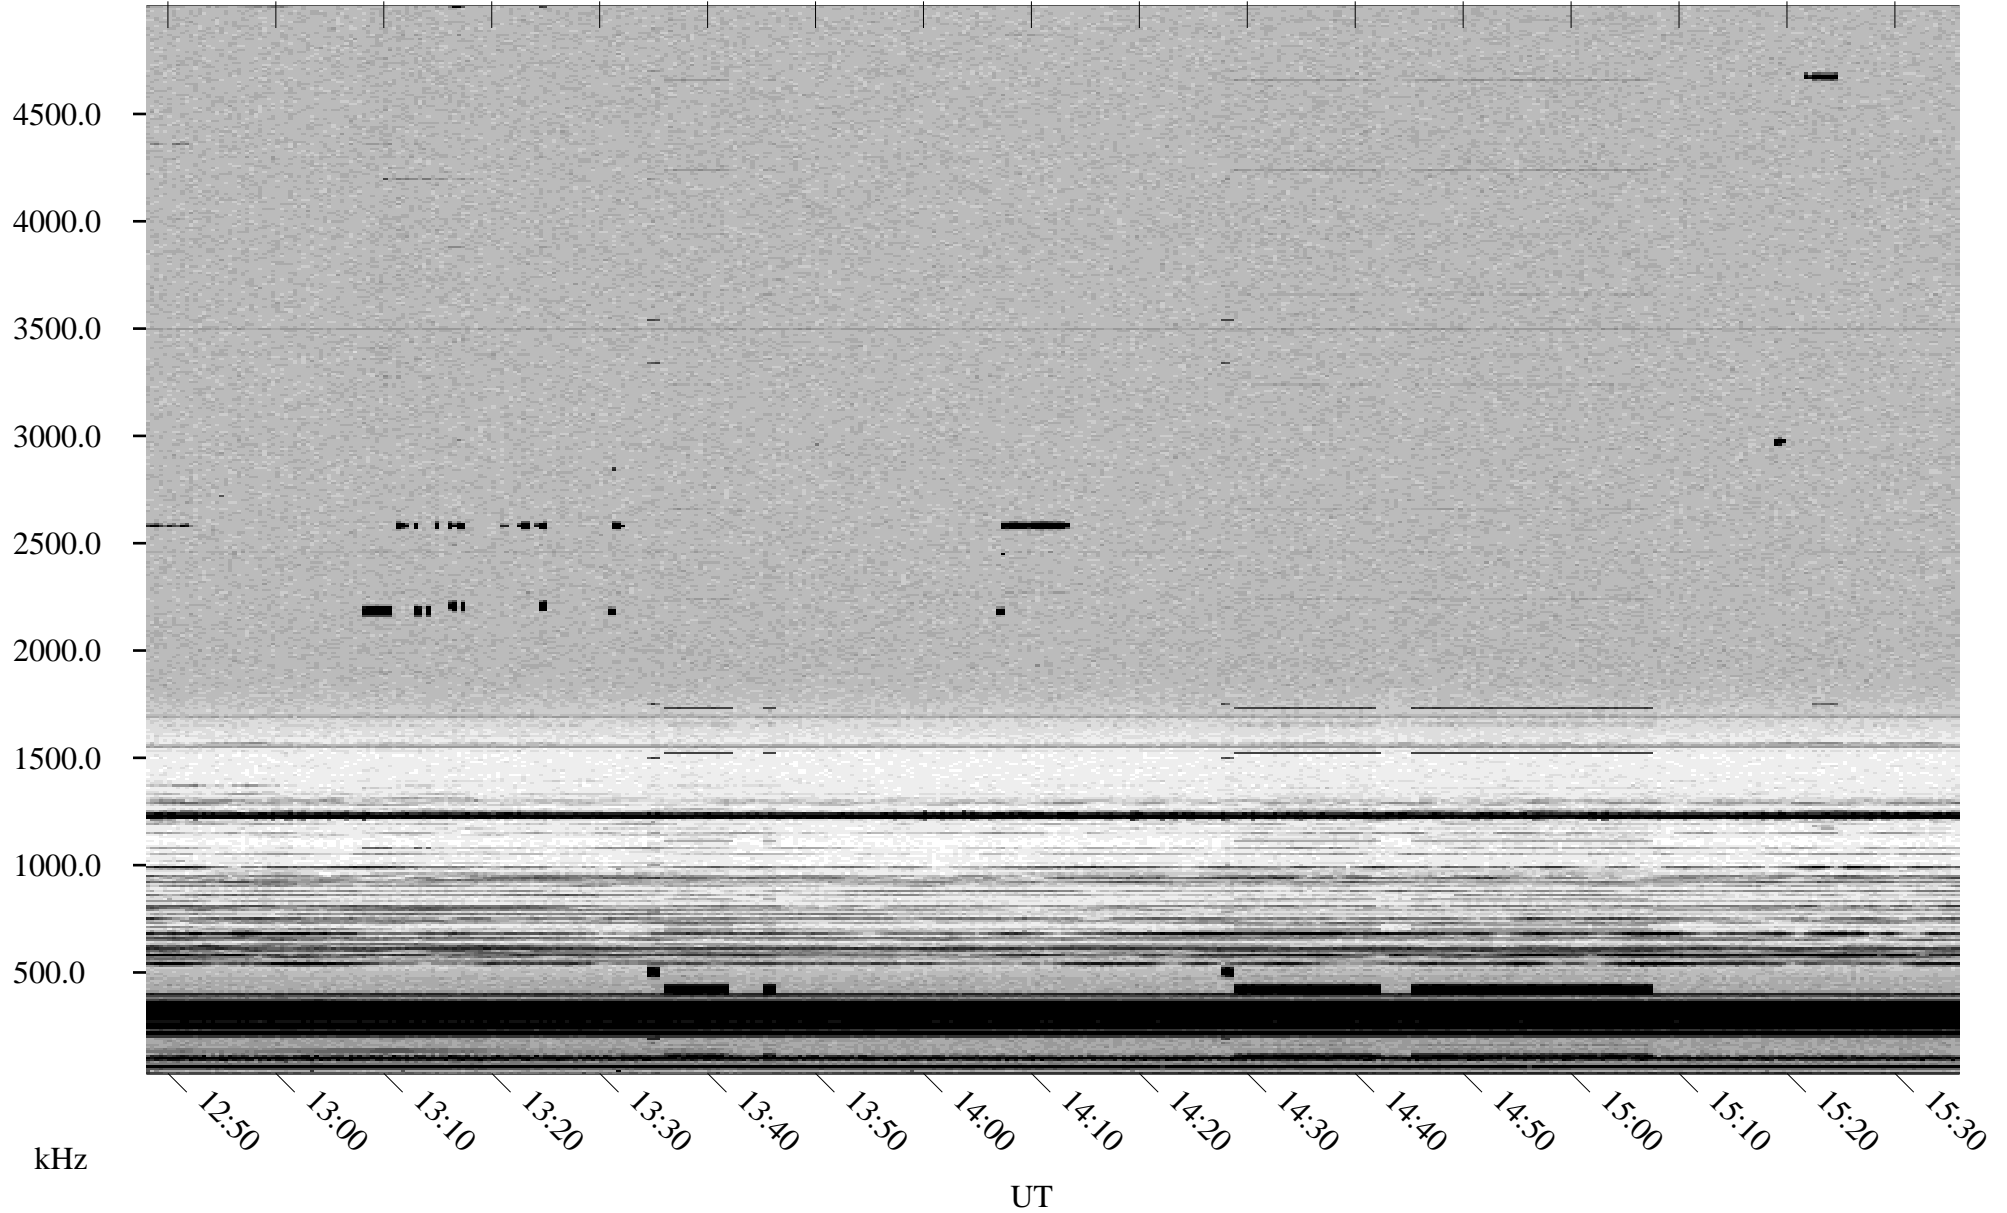

# 10/23/1998 Churchill, Manitoba

Linear Scale    Black = 161    White = 15

ch98295l.r00m max\_12

Page 5

# 10/23/1998 Churchill, Manitoba

Linear Scale    Black = 161    White = 15

ch98295l.r00m max\_12

Page 6

# 10/23/1998 Churchill, Manitoba

Linear Scale    Black = 161    White = 15

ch98295l.r00m max\_12

Page 7

# 10/23/1998 Churchill, Manitoba

Linear Scale    Black = 161    White = 15

ch982951.r00m max\_12