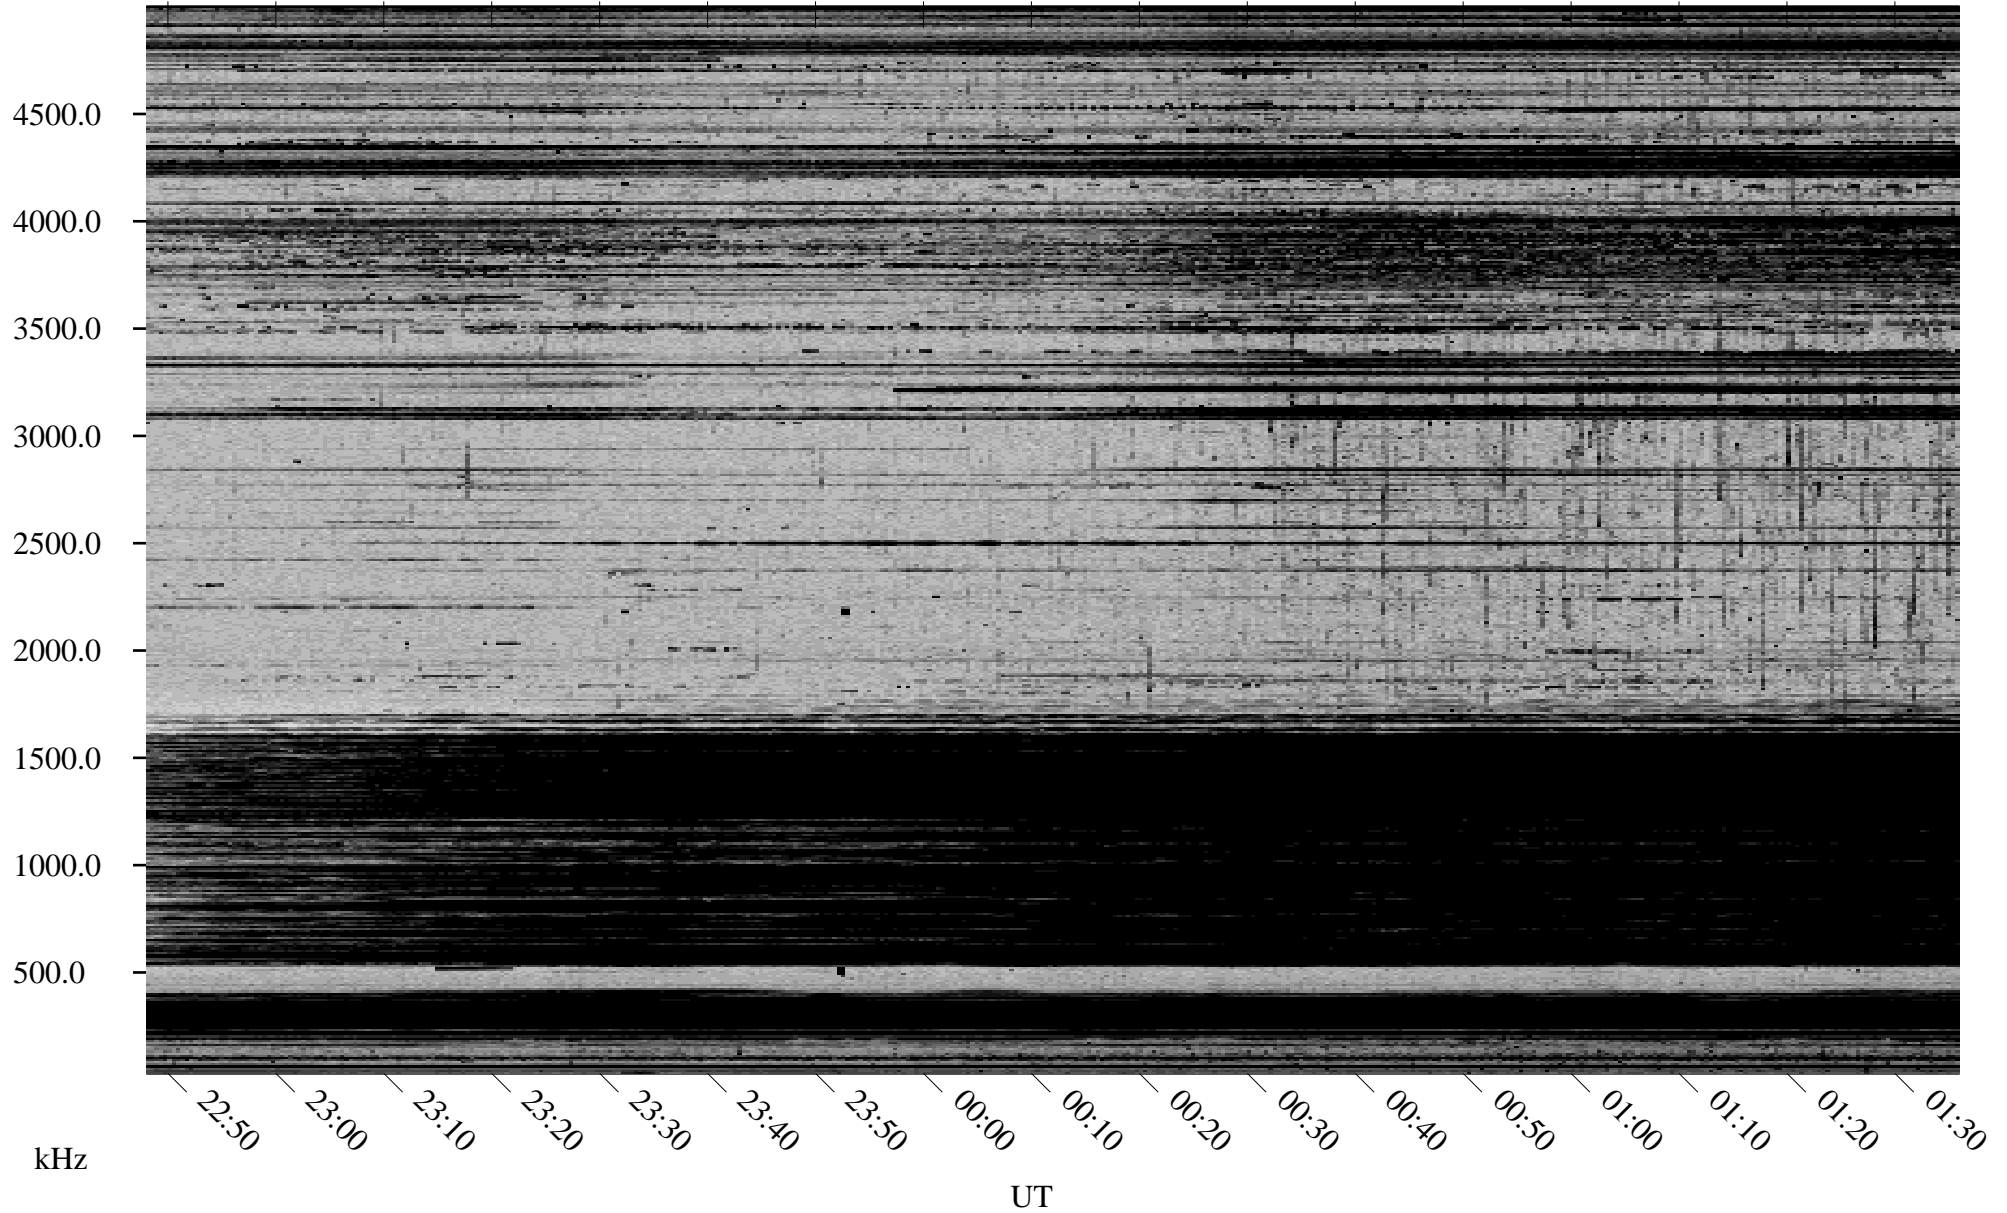

# 11/03/1998 Churchill, Manitoba

Linear Scale    Black = 161    White = 15

ch98307l.r00m max\_12

Page 1

# 11/03/1998 Churchill, Manitoba

Linear Scale    Black = 161    White = 15

ch98307l.r00m max\_12

Page 2

# 11/04/1998 Churchill, Manitoba

Linear Scale    Black = 161    White = 15

ch98307l.r00m max\_12

Page 3

# 11/04/1998 Churchill, Manitoba

Linear Scale    Black = 161    White = 15

ch98307l.r00m max\_12

Page 4