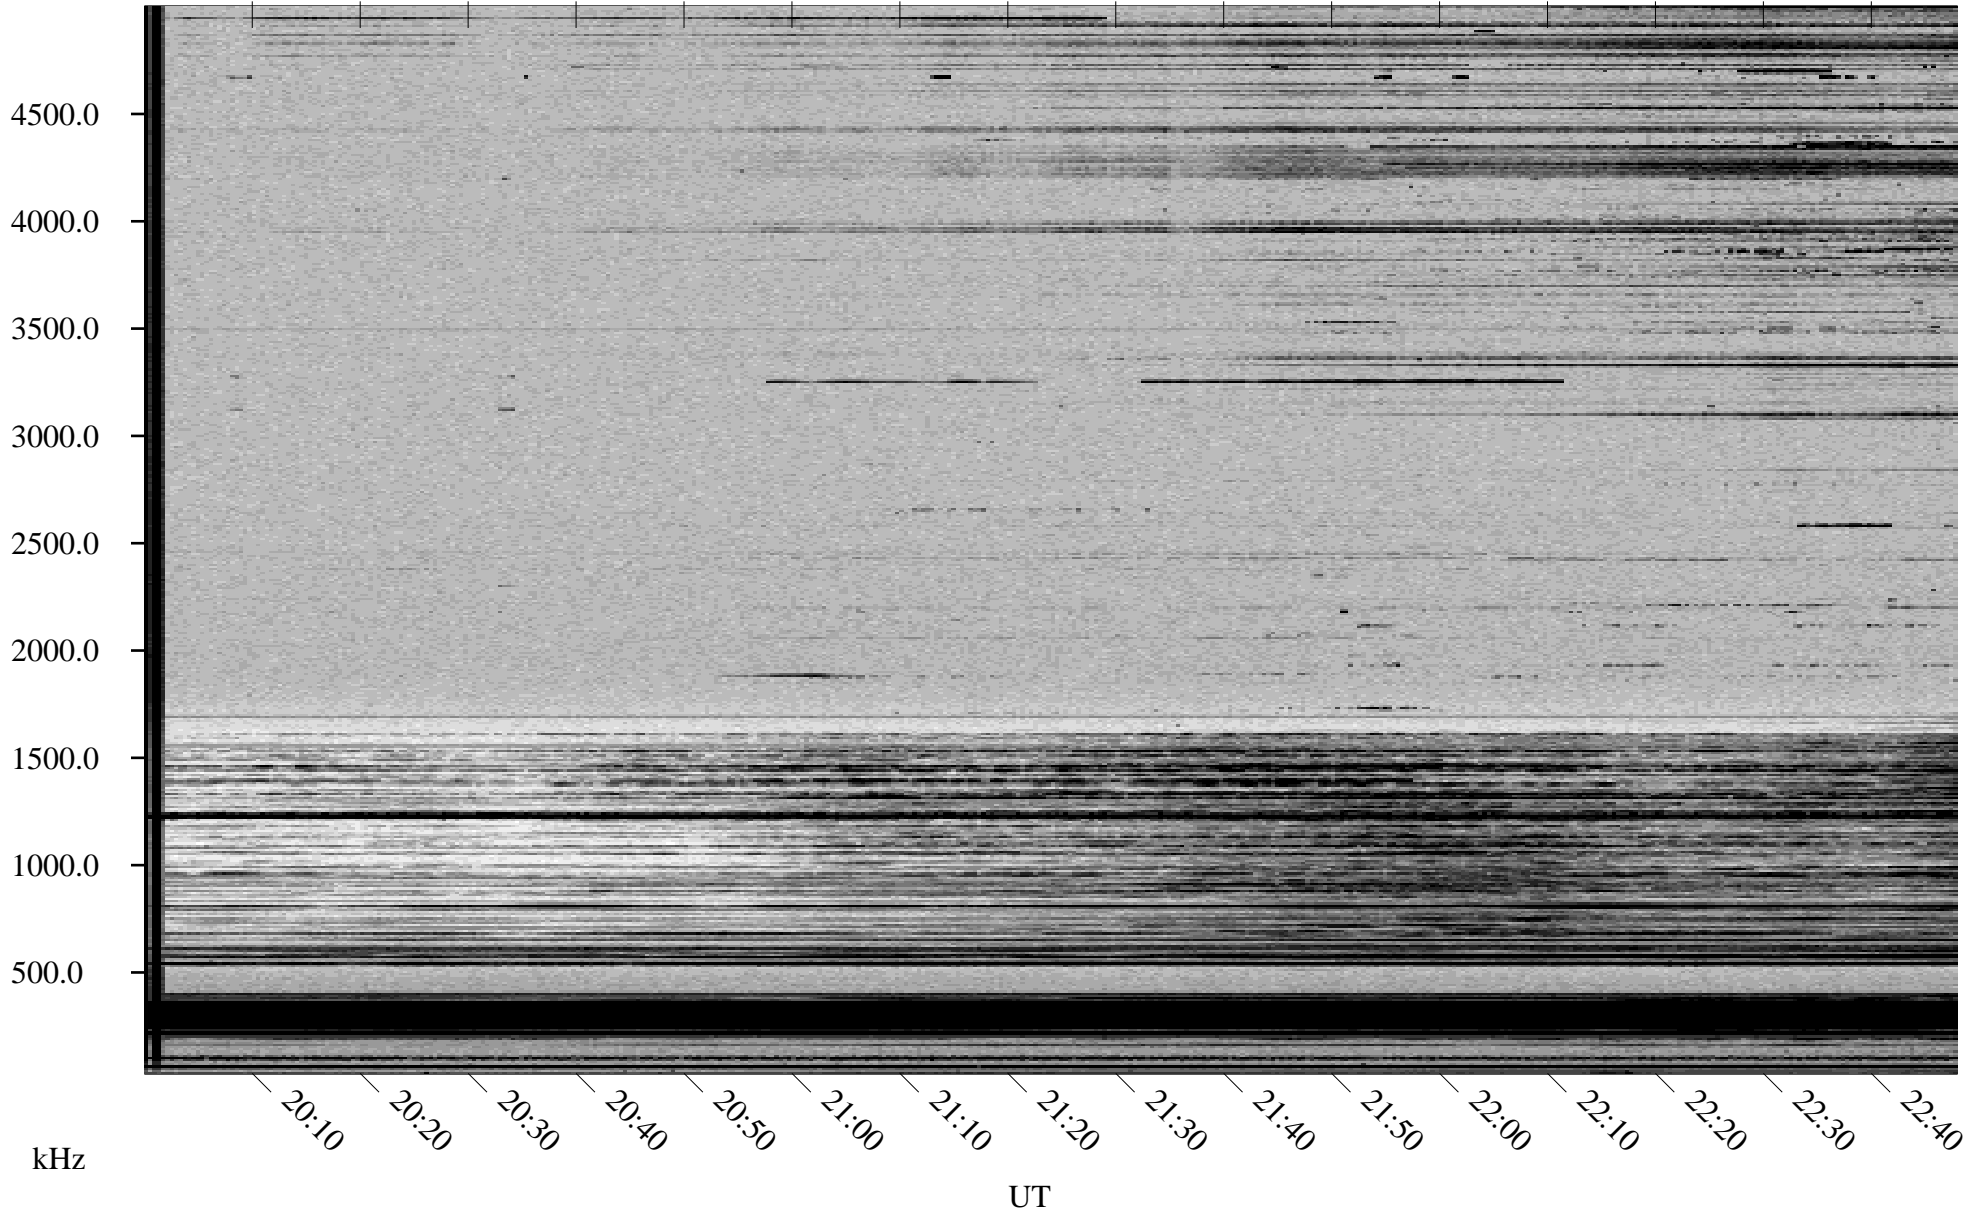

# 11/03/1998 Churchill, Manitoba

Linear Scale    Black = 161    White = 15

ch98307l.r00m max\_12

Page 1

# 11/03/1998 Churchill, Manitoba

Linear Scale    Black = 161    White = 15

ch98307l.r00m max\_12

Page 2

# 11/04/1998 Churchill, Manitoba

Linear Scale    Black = 161    White = 15

ch98307l.r00m max\_12

Page 3

# 11/04/1998 Churchill, Manitoba

Linear Scale    Black = 161    White = 15

ch98307l.r00m max\_12

Page 4