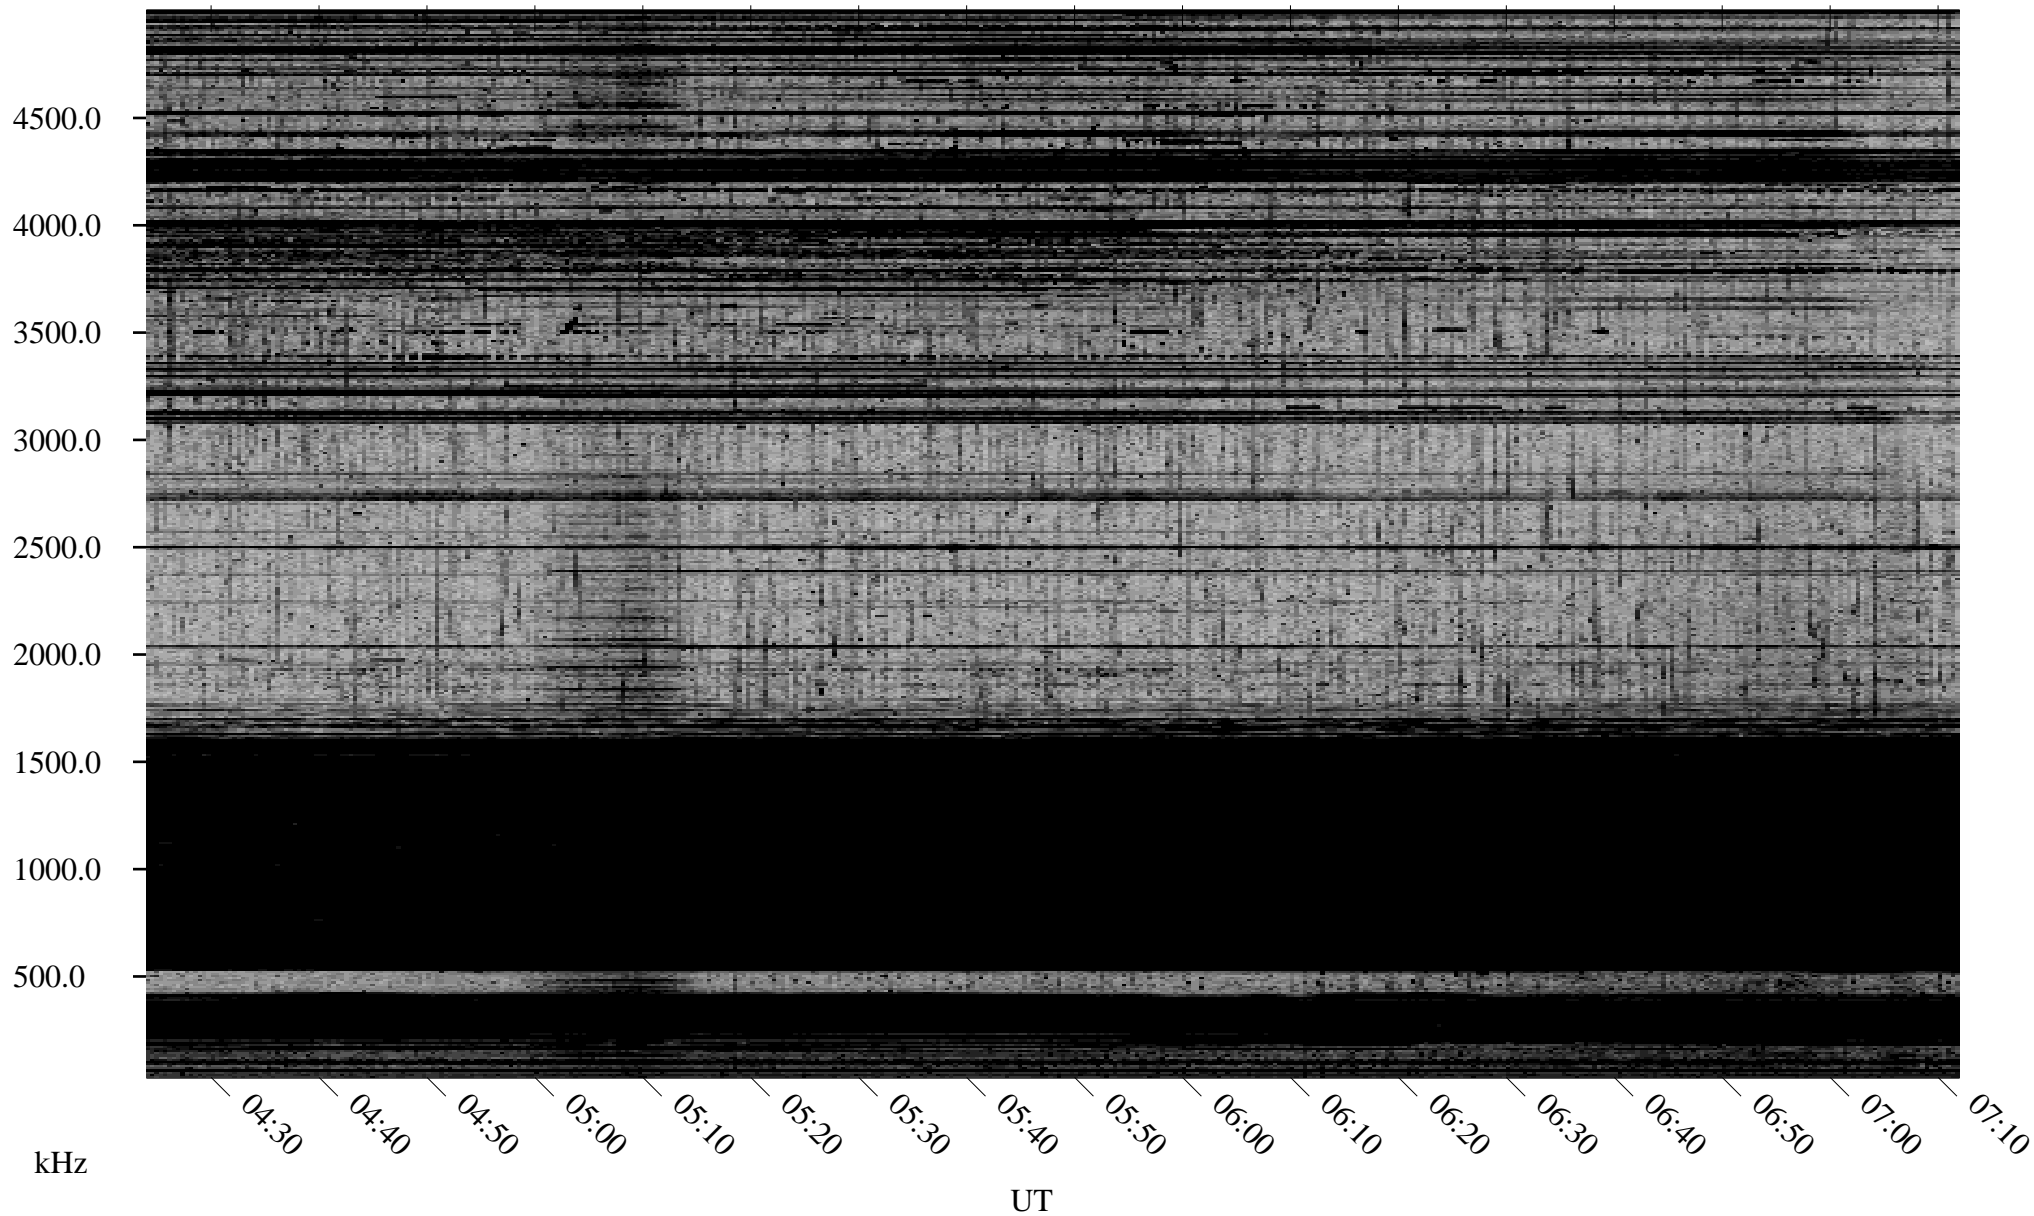

# 11/03/1998 Churchill, Manitoba

Linear Scale    Black = 161    White = 15

ch98307l.r00m max\_12

Page 1

# 11/03/1998 Churchill, Manitoba

Linear Scale    Black = 161    White = 15

ch98307l.r00m max\_12

Page 2

# 11/04/1998 Churchill, Manitoba

Linear Scale    Black = 161    White = 15

ch98307l.r00m max\_12

Page 3

# 11/04/1998 Churchill, Manitoba

Linear Scale    Black = 161    White = 15

ch98307l.r00m max\_12

Page 4