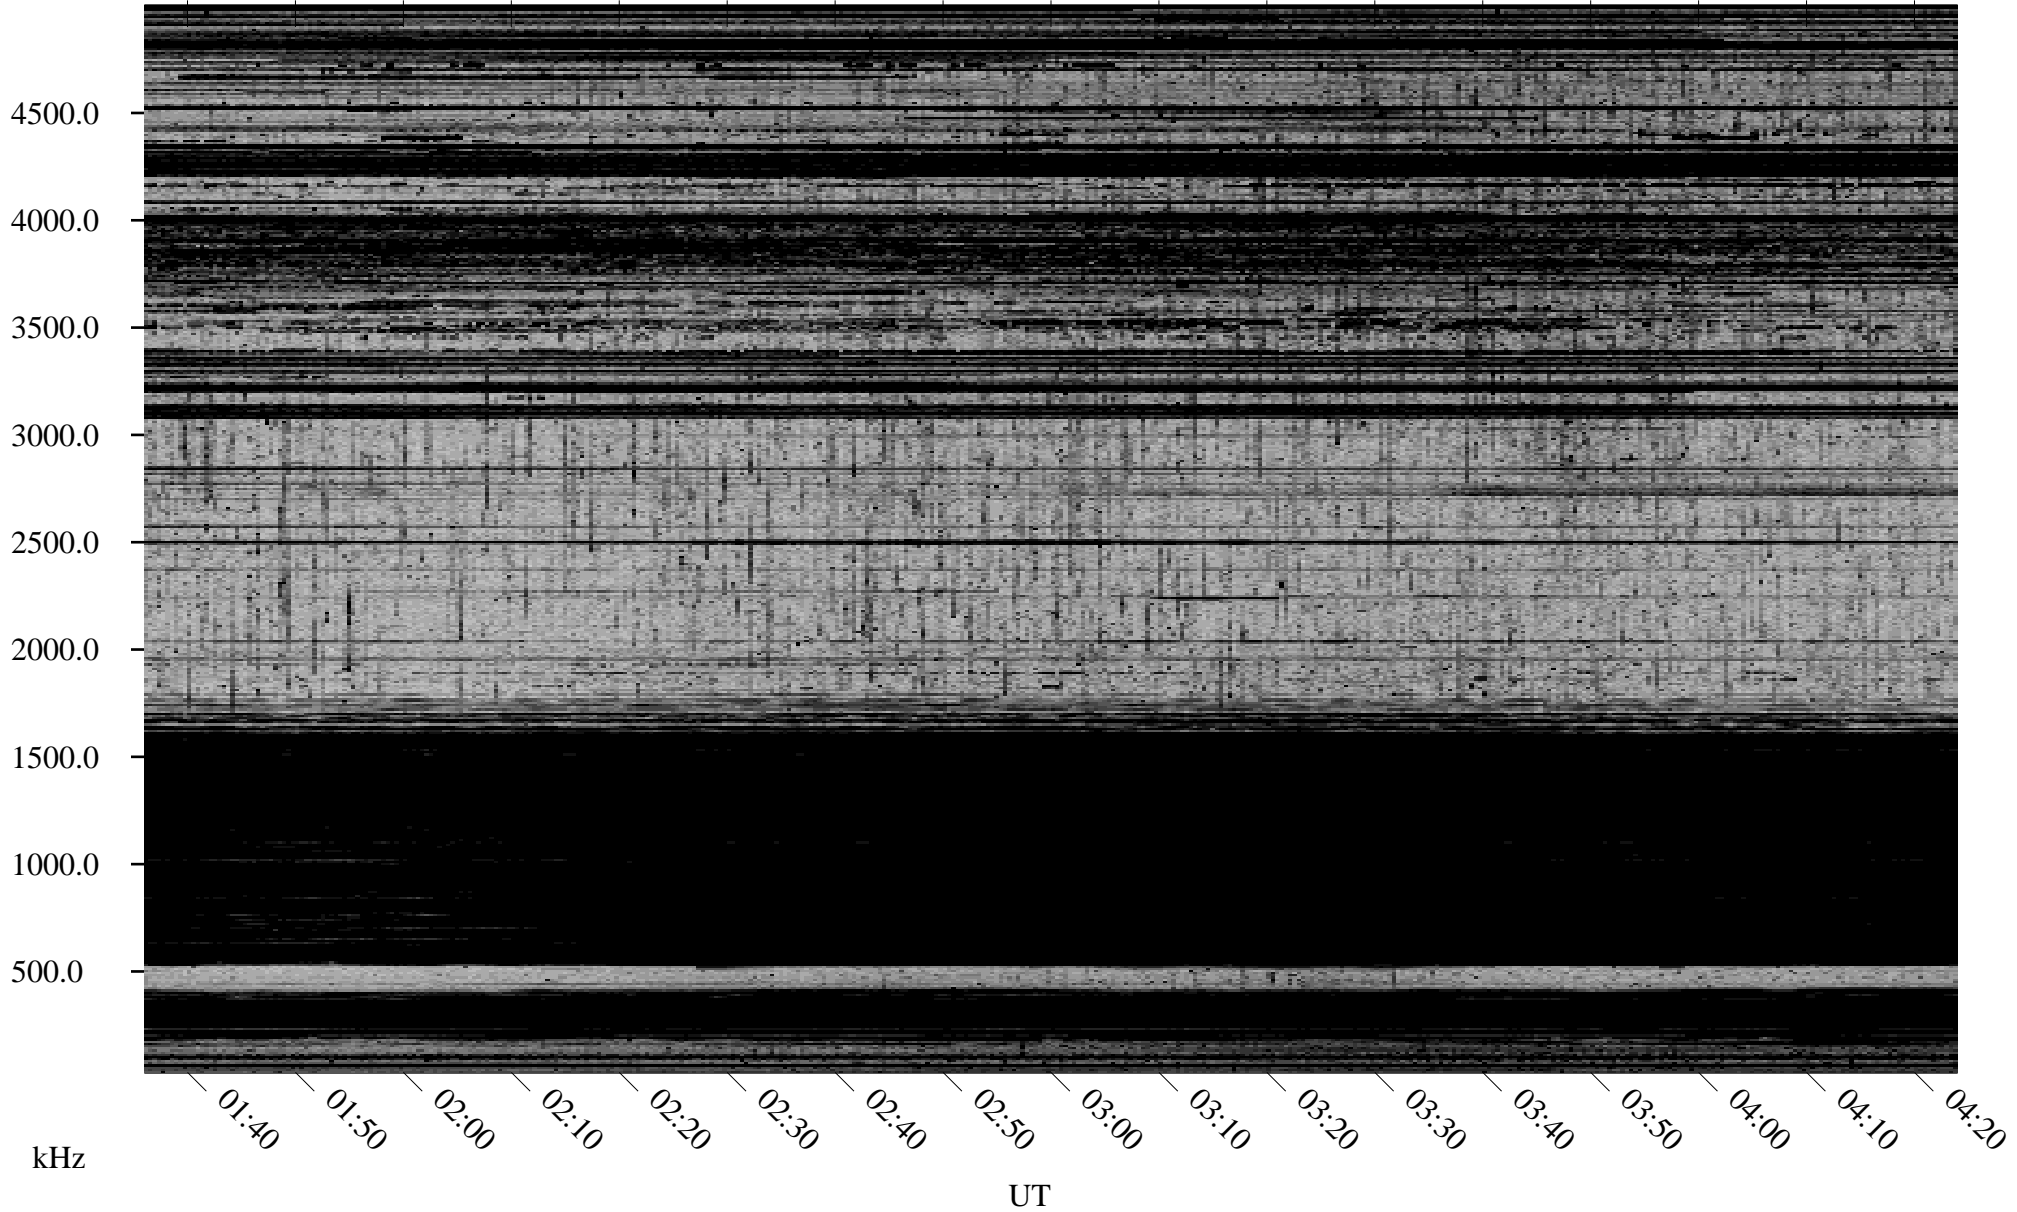

# 11/03/1998 Churchill, Manitoba

Linear Scale    Black = 161    White = 15

ch98307l.r00m max\_12

Page 1

# 11/03/1998 Churchill, Manitoba

Linear Scale    Black = 161    White = 15

ch98307l.r00m max\_12

Page 2

# 11/04/1998 Churchill, Manitoba

Linear Scale    Black = 161    White = 15

ch98307l.r00m max\_12

Page 3

# 11/04/1998 Churchill, Manitoba

Linear Scale    Black = 161    White = 15

ch98307l.r00m max\_12

Page 4