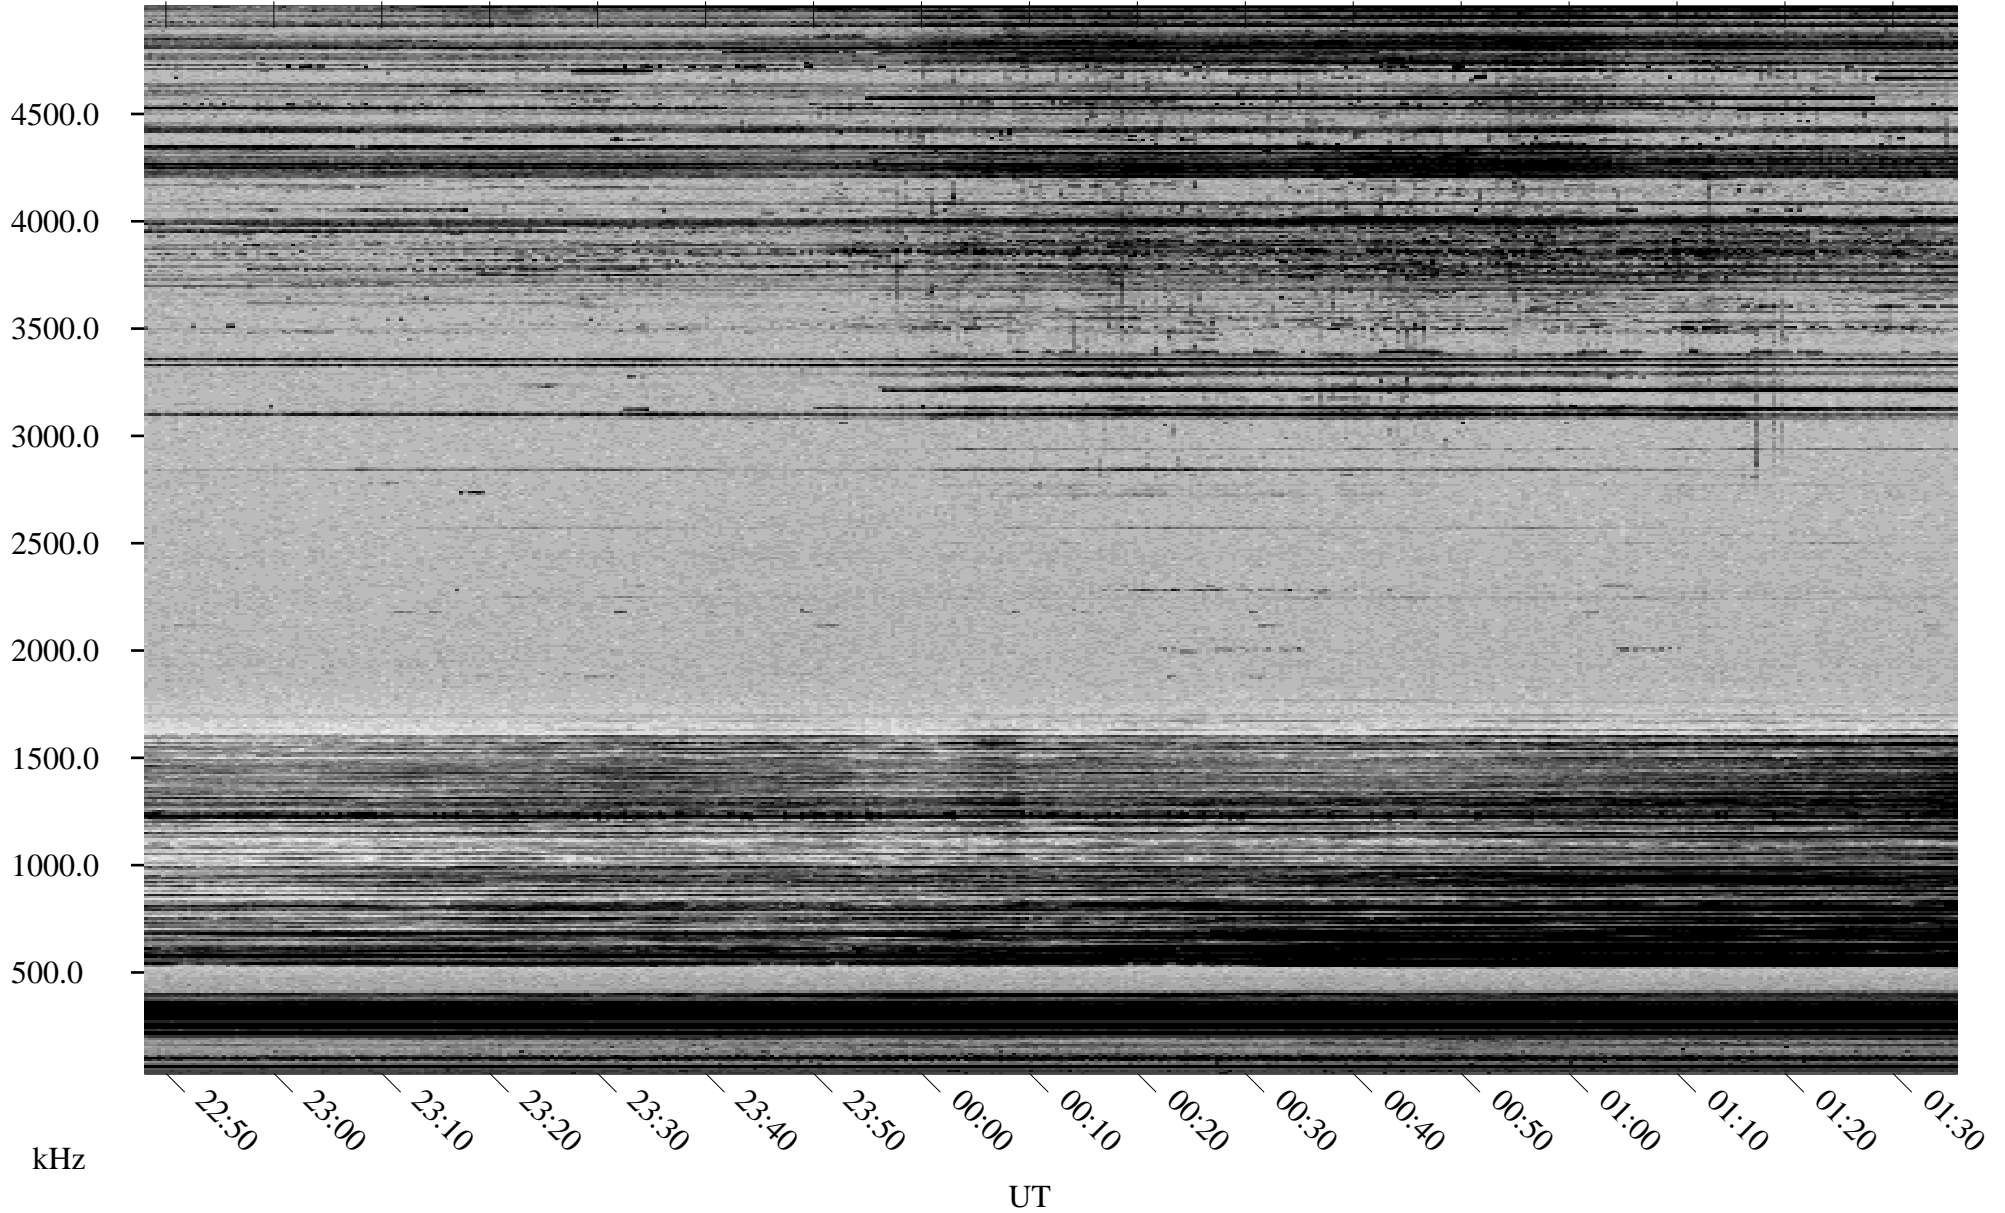

# 11/05/1998 Churchill, Manitoba

Linear Scale    Black = 161    White = 15

ch98309l.r00m max\_12

Page 1

# 11/05/1998 Churchill, Manitoba

Linear Scale    Black = 161    White = 15

ch98309l.r00m max\_12

Page 2

# 11/06/1998 Churchill, Manitoba

Linear Scale    Black = 161    White = 15

ch98309l.r00m max\_12

Page 3

# 11/06/1998 Churchill, Manitoba

Linear Scale    Black = 161    White = 15

ch98309l.r00m max\_12

Page 4