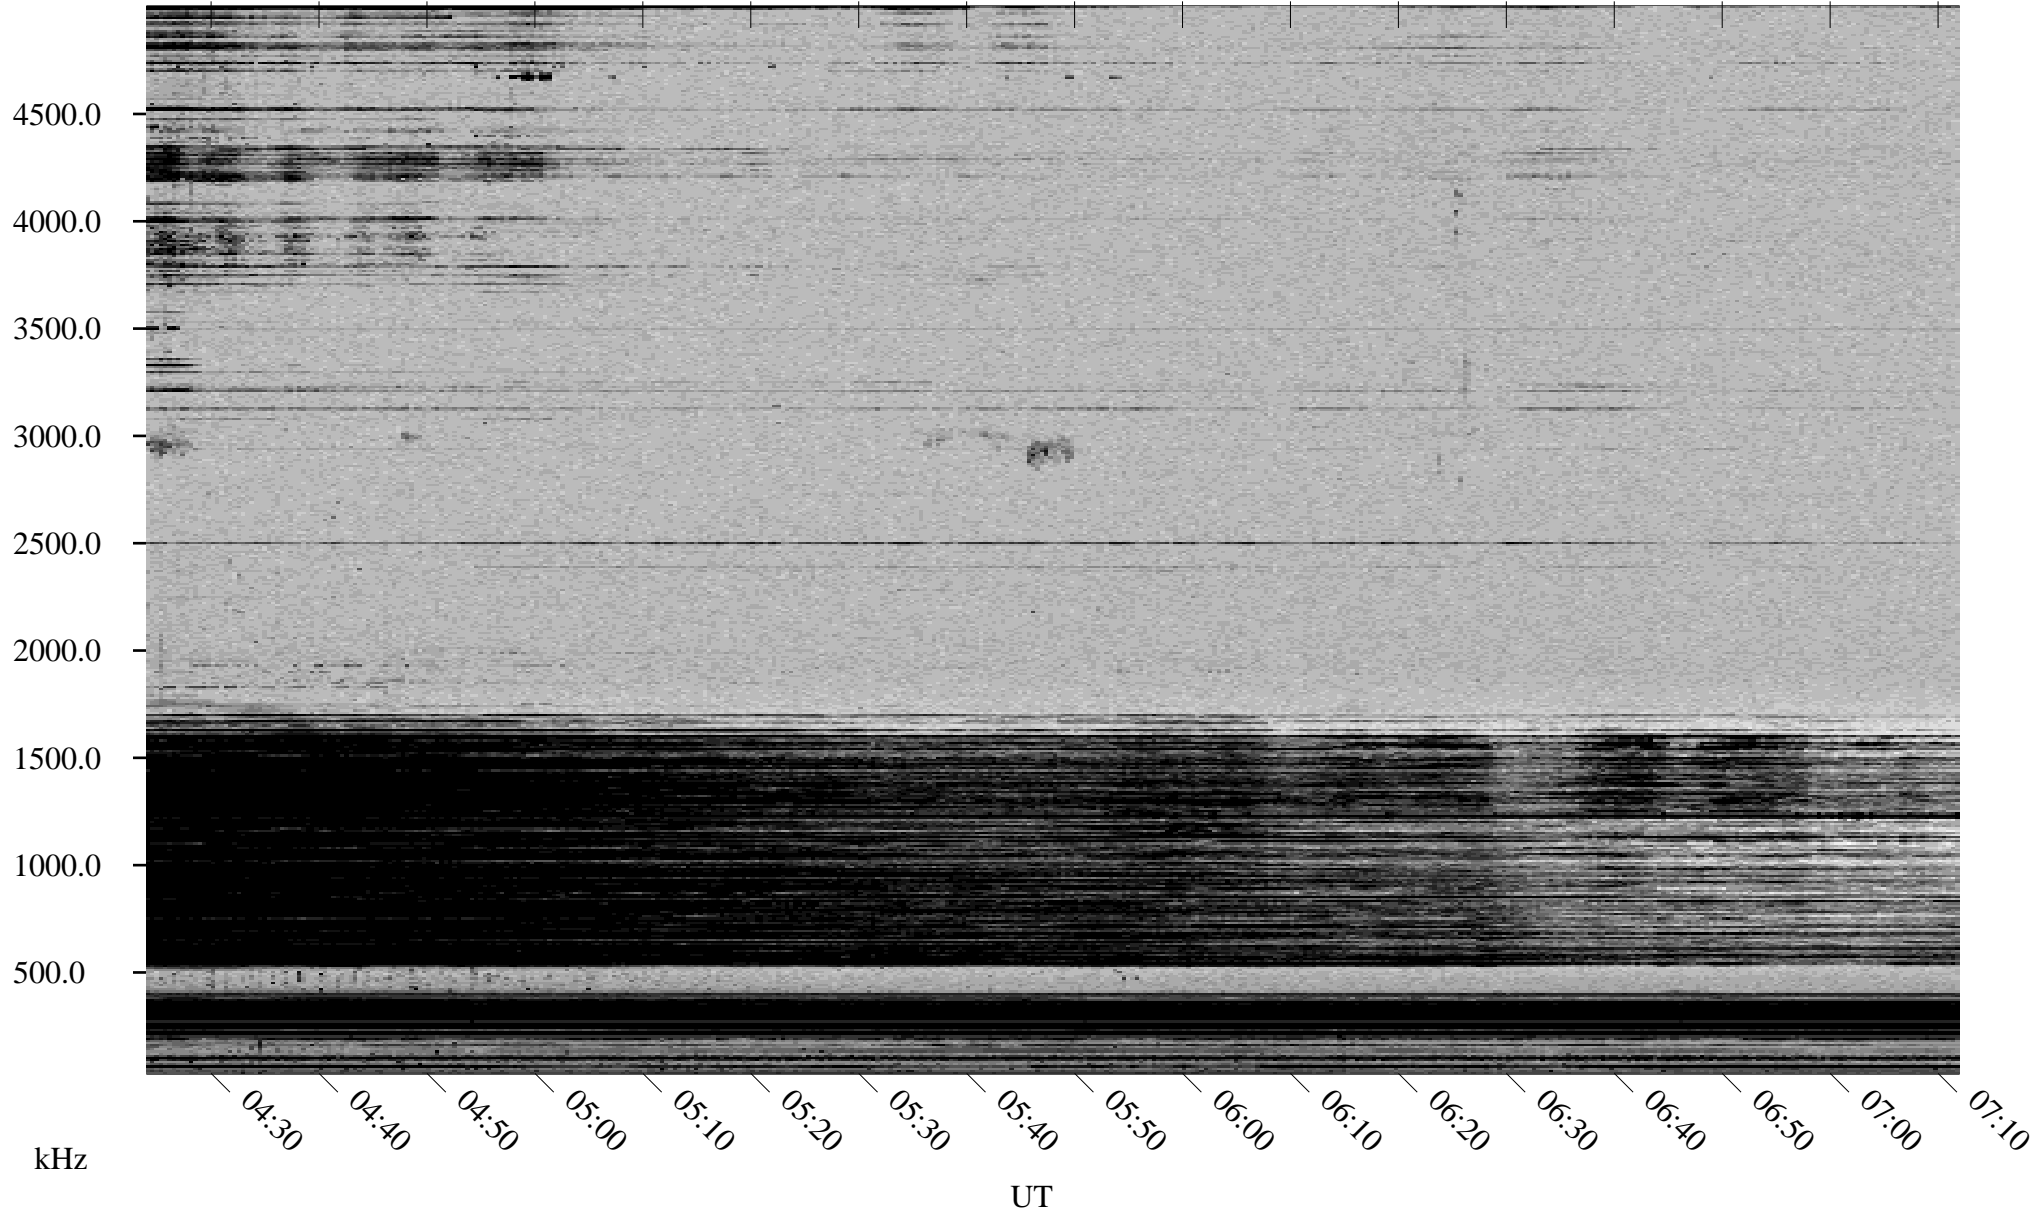

# 11/05/1998 Churchill, Manitoba

Linear Scale    Black = 161    White = 15

ch98309l.r00m max\_12

Page 1

# 11/05/1998 Churchill, Manitoba

Linear Scale    Black = 161    White = 15

ch98309l.r00m max\_12

Page 2

# 11/06/1998 Churchill, Manitoba

Linear Scale    Black = 161    White = 15

ch98309l.r00m max\_12

Page 3

# 11/06/1998 Churchill, Manitoba

Linear Scale    Black = 161    White = 15

ch98309l.r00m max\_12

Page 4