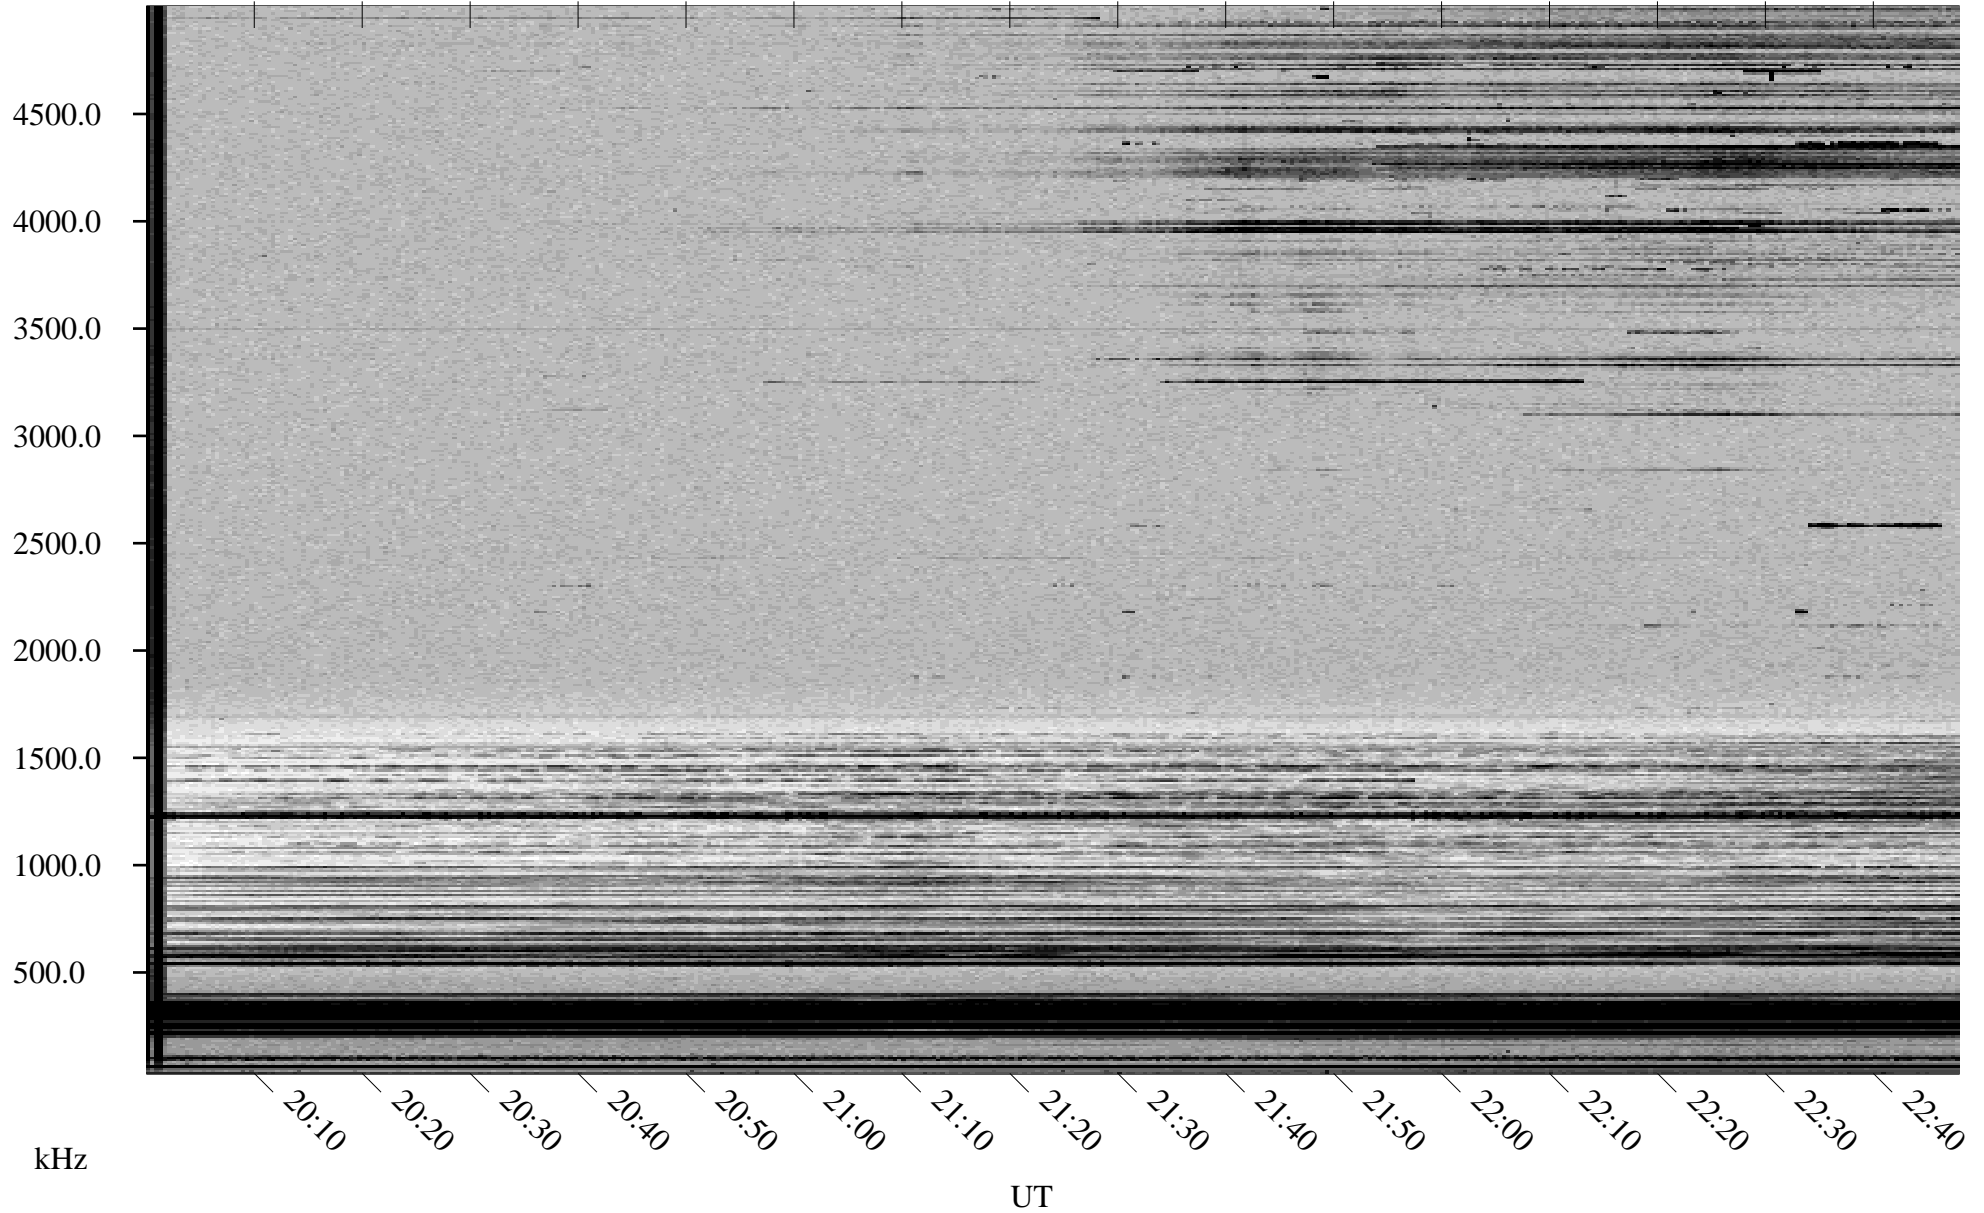

# 11/05/1998 Churchill, Manitoba

Linear Scale    Black = 161    White = 15

ch98309l.r00m max\_12

Page 1

# 11/05/1998 Churchill, Manitoba

Linear Scale    Black = 161    White = 15

ch98309l.r00m max\_12

Page 2

# 11/06/1998 Churchill, Manitoba

Linear Scale    Black = 161    White = 15

ch98309l.r00m max\_12

Page 3

# 11/06/1998 Churchill, Manitoba

Linear Scale    Black = 161    White = 15

ch98309l.r00m max\_12

Page 4