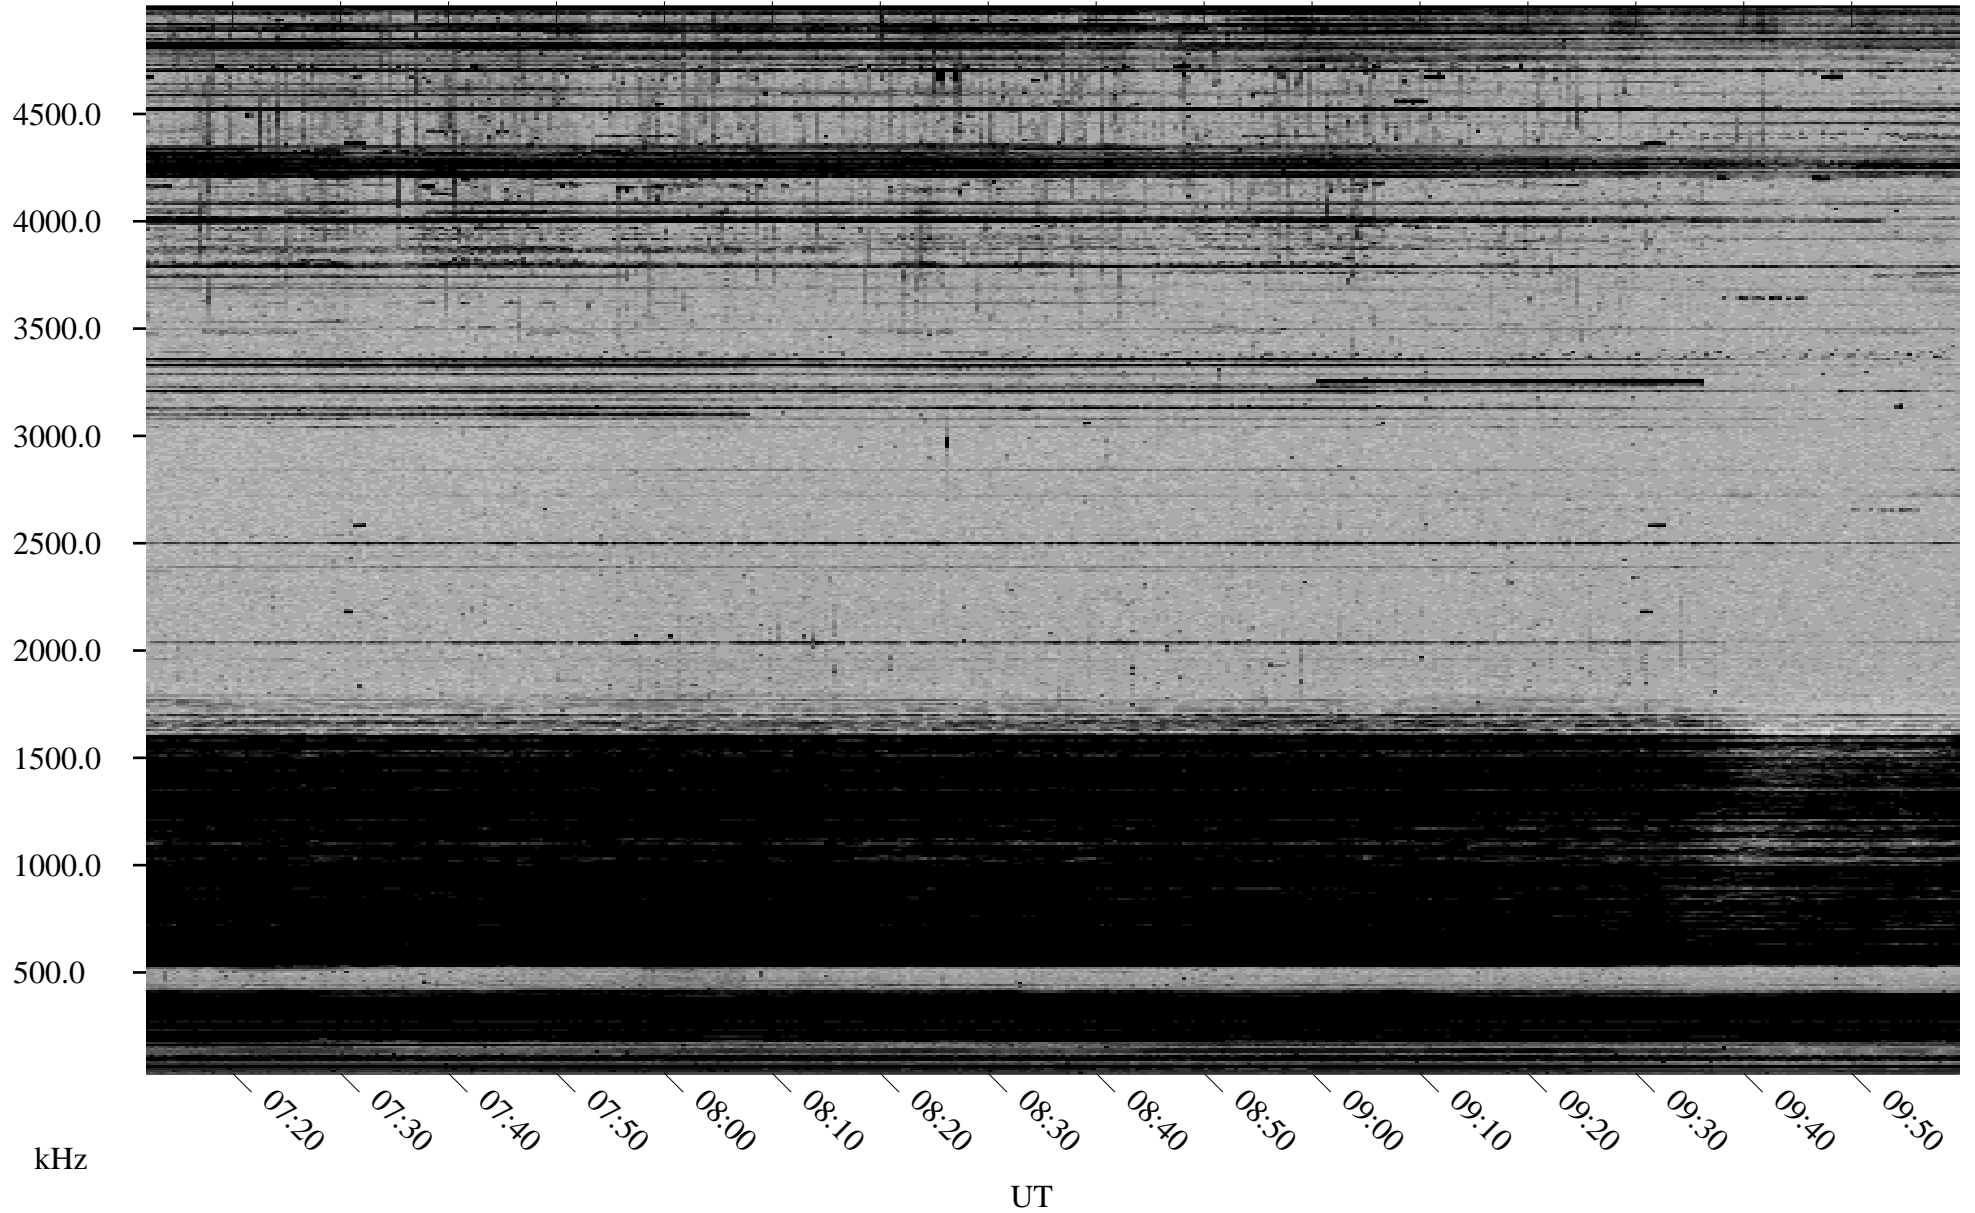

# 12/01/1998 Churchill, Manitoba

Linear Scale    Black = 161    White = 15

ch98334l.r00m max\_12

Page 3

# 12/01/1998 Churchill, Manitoba

Linear Scale    Black = 161    White = 15

ch98334l.r00m max\_12

Page 4

# 12/01/1998 Churchill, Manitoba

Linear Scale    Black = 161    White = 15

ch98334l.r00m max\_12

Page 5

# 12/01/1998 Churchill, Manitoba

Linear Scale    Black = 161    White = 15

ch98334l.r00m max\_12

Page 6