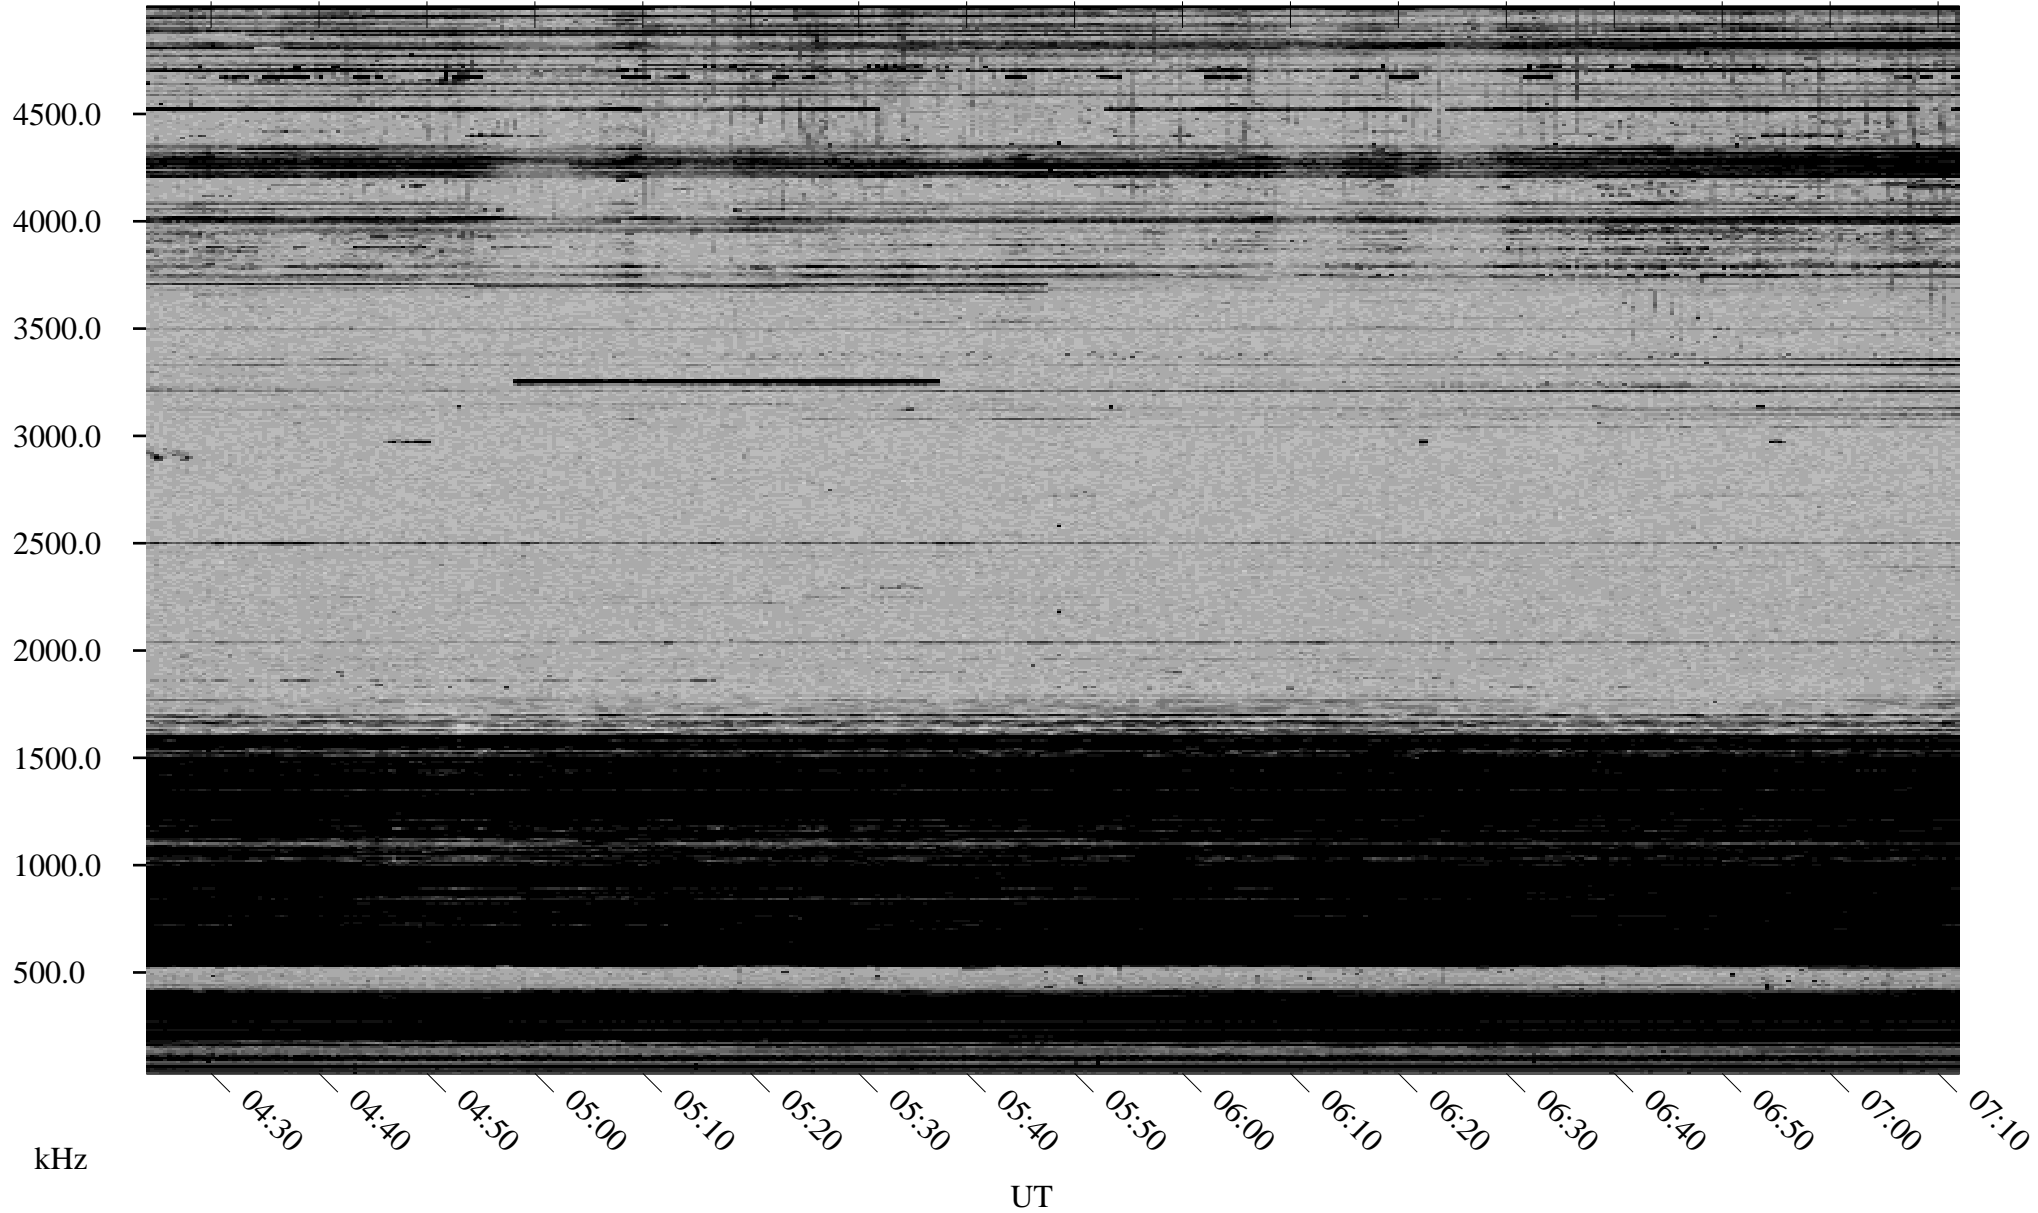

# 11/30/1998 Churchill, Manitoba

Linear Scale    Black = 161    White = 15

ch98334l.r00m max\_12

Page 1

# 11/30/1998 Churchill, Manitoba

Linear Scale    Black = 161    White = 15

ch98334l.r00m max\_12

Page 2

# 12/01/1998 Churchill, Manitoba

Linear Scale    Black = 161    White = 15

ch98334l.r00m max\_12

Page 3

# 12/01/1998 Churchill, Manitoba

Linear Scale    Black = 161    White = 15

ch98334l.r00m max\_12

Page 4