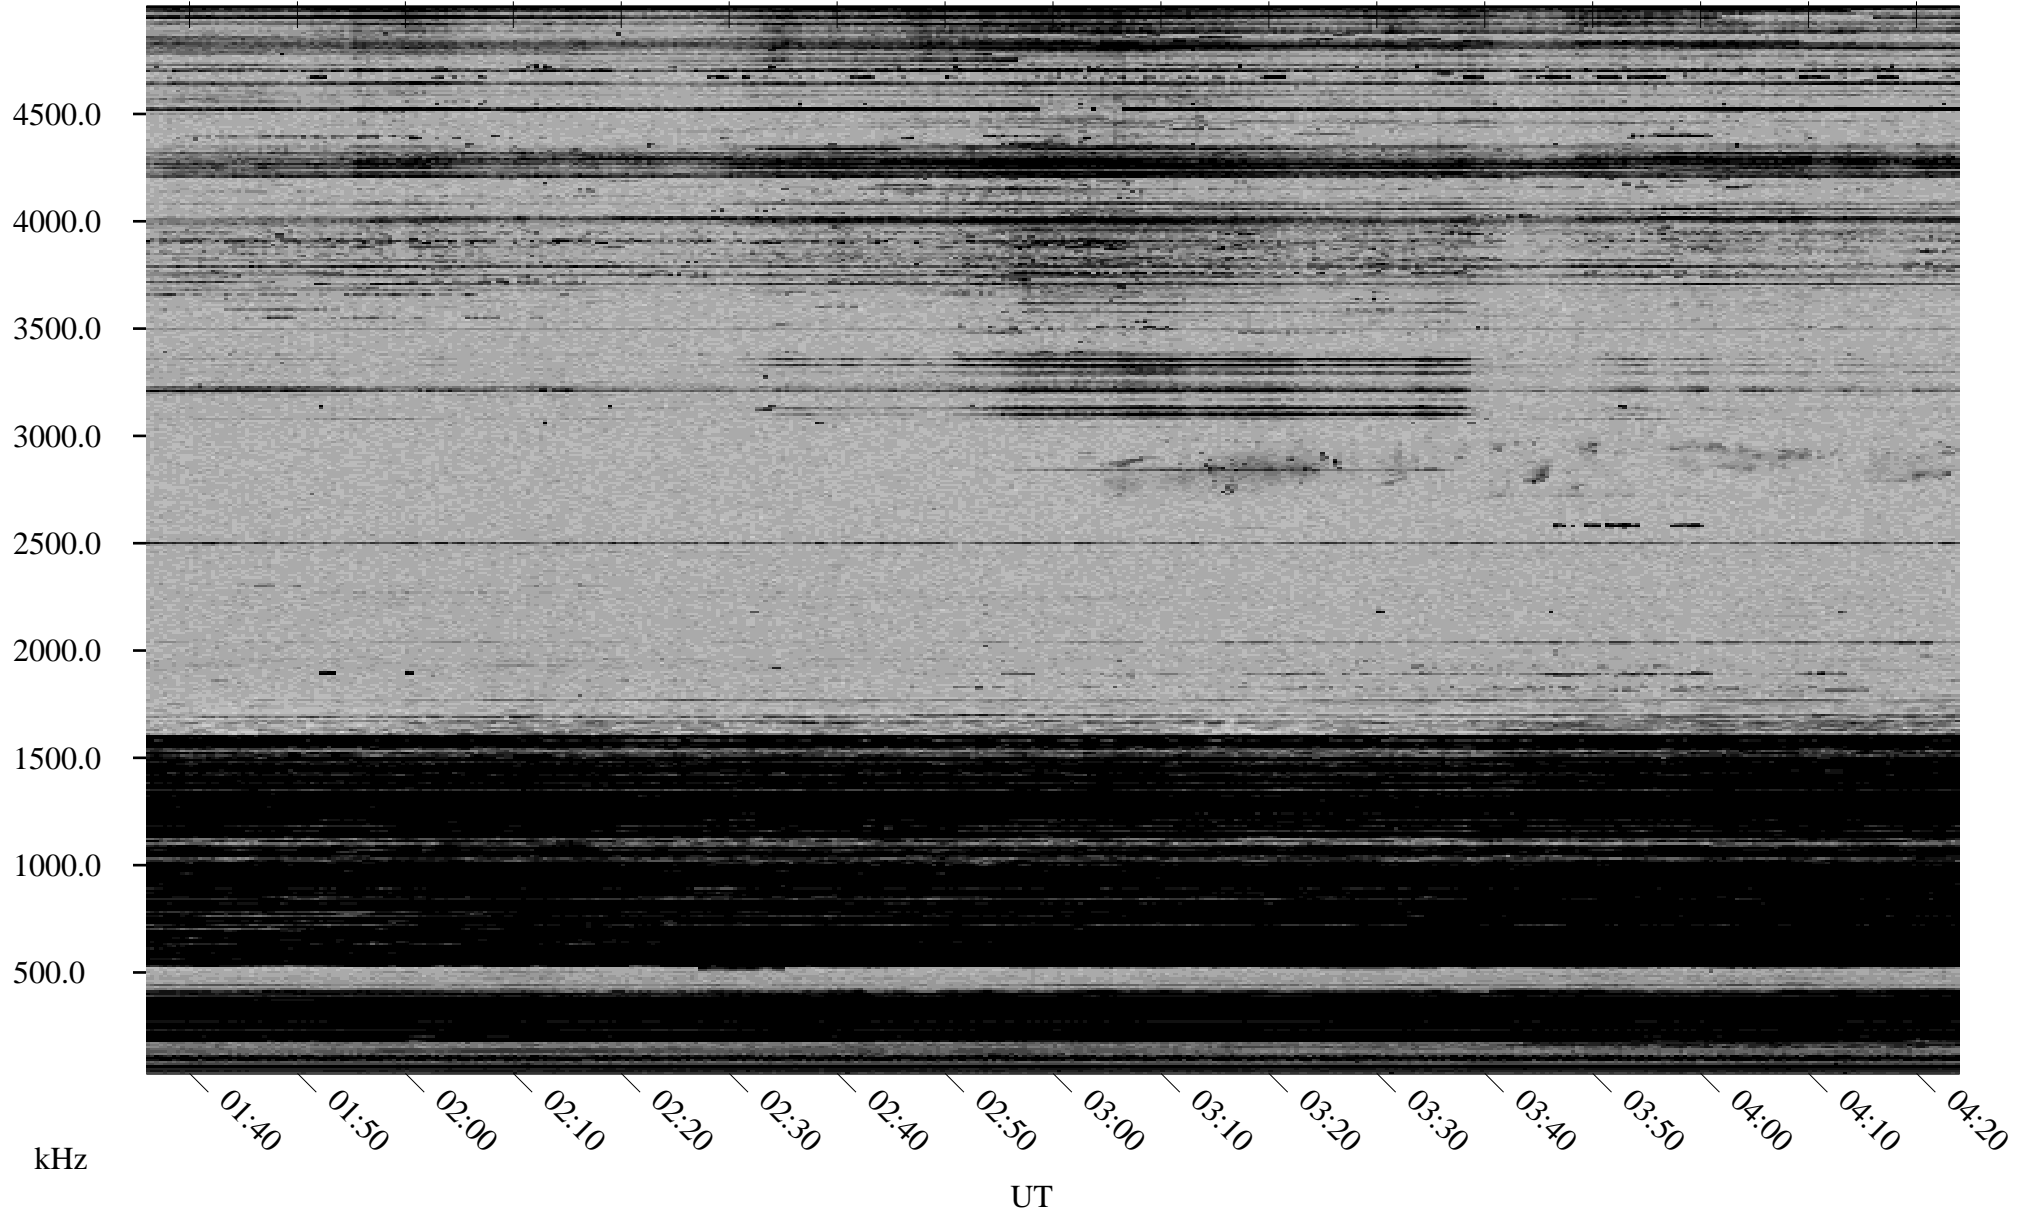

# 11/30/1998 Churchill, Manitoba

Linear Scale    Black = 161    White = 15

ch98334l.r00m max\_12

Page 1

# 11/30/1998 Churchill, Manitoba

Linear Scale    Black = 161    White = 15

ch98334l.r00m max\_12

Page 2

# 12/01/1998 Churchill, Manitoba

Linear Scale    Black = 161    White = 15

ch98334l.r00m max\_12

Page 3

# 12/01/1998 Churchill, Manitoba

Linear Scale    Black = 161    White = 15

ch98334l.r00m max\_12

Page 4