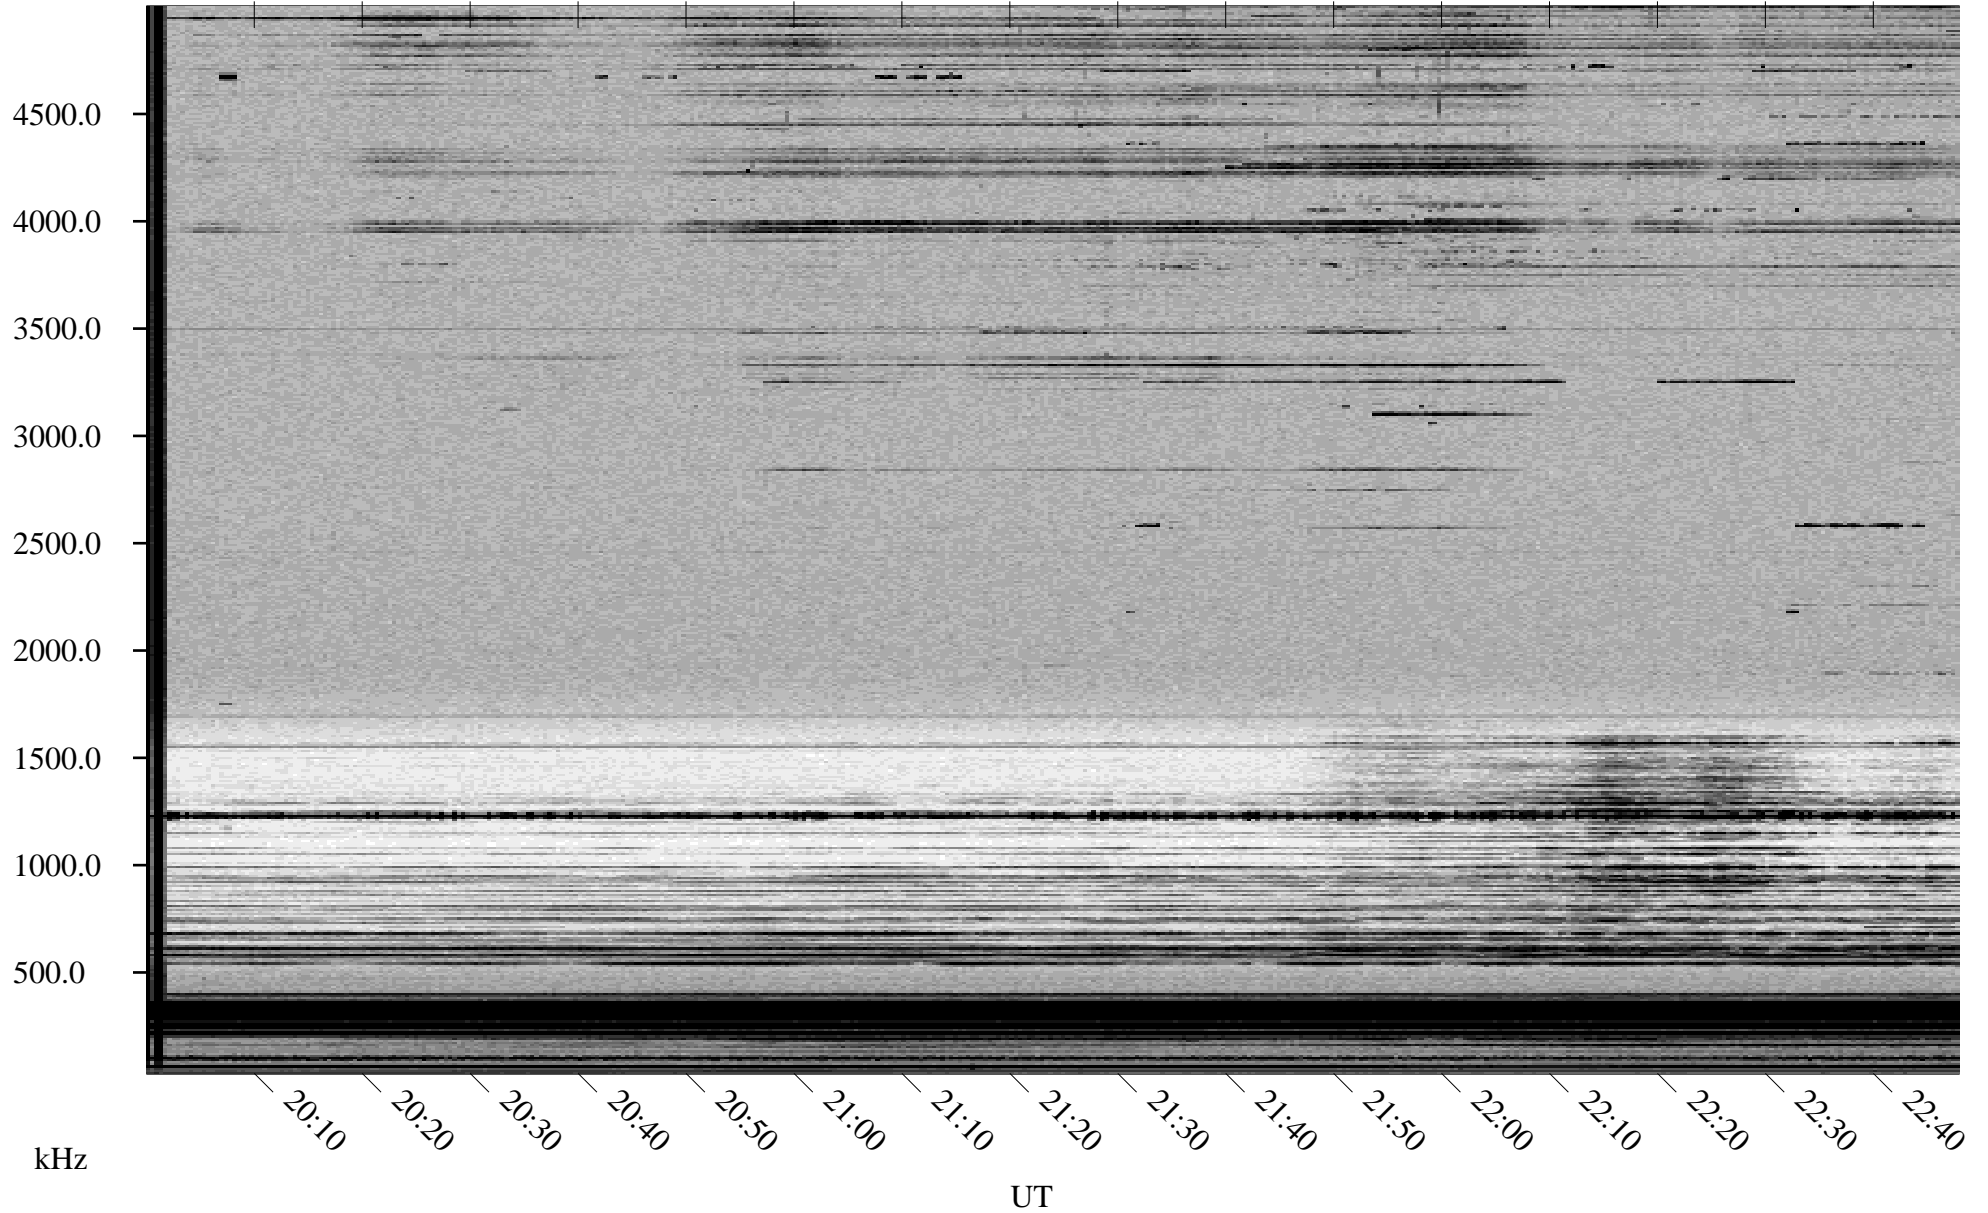

# 11/30/1998 Churchill, Manitoba

Linear Scale    Black = 161    White = 15

ch98334l.r00m max\_12

Page 1

# 11/30/1998 Churchill, Manitoba

Linear Scale    Black = 161    White = 15

ch98334l.r00m max\_12

Page 2

# 12/01/1998 Churchill, Manitoba

Linear Scale    Black = 161    White = 15

ch98334l.r00m max\_12

Page 3

# 12/01/1998 Churchill, Manitoba

Linear Scale    Black = 161    White = 15

ch98334l.r00m max\_12

Page 4