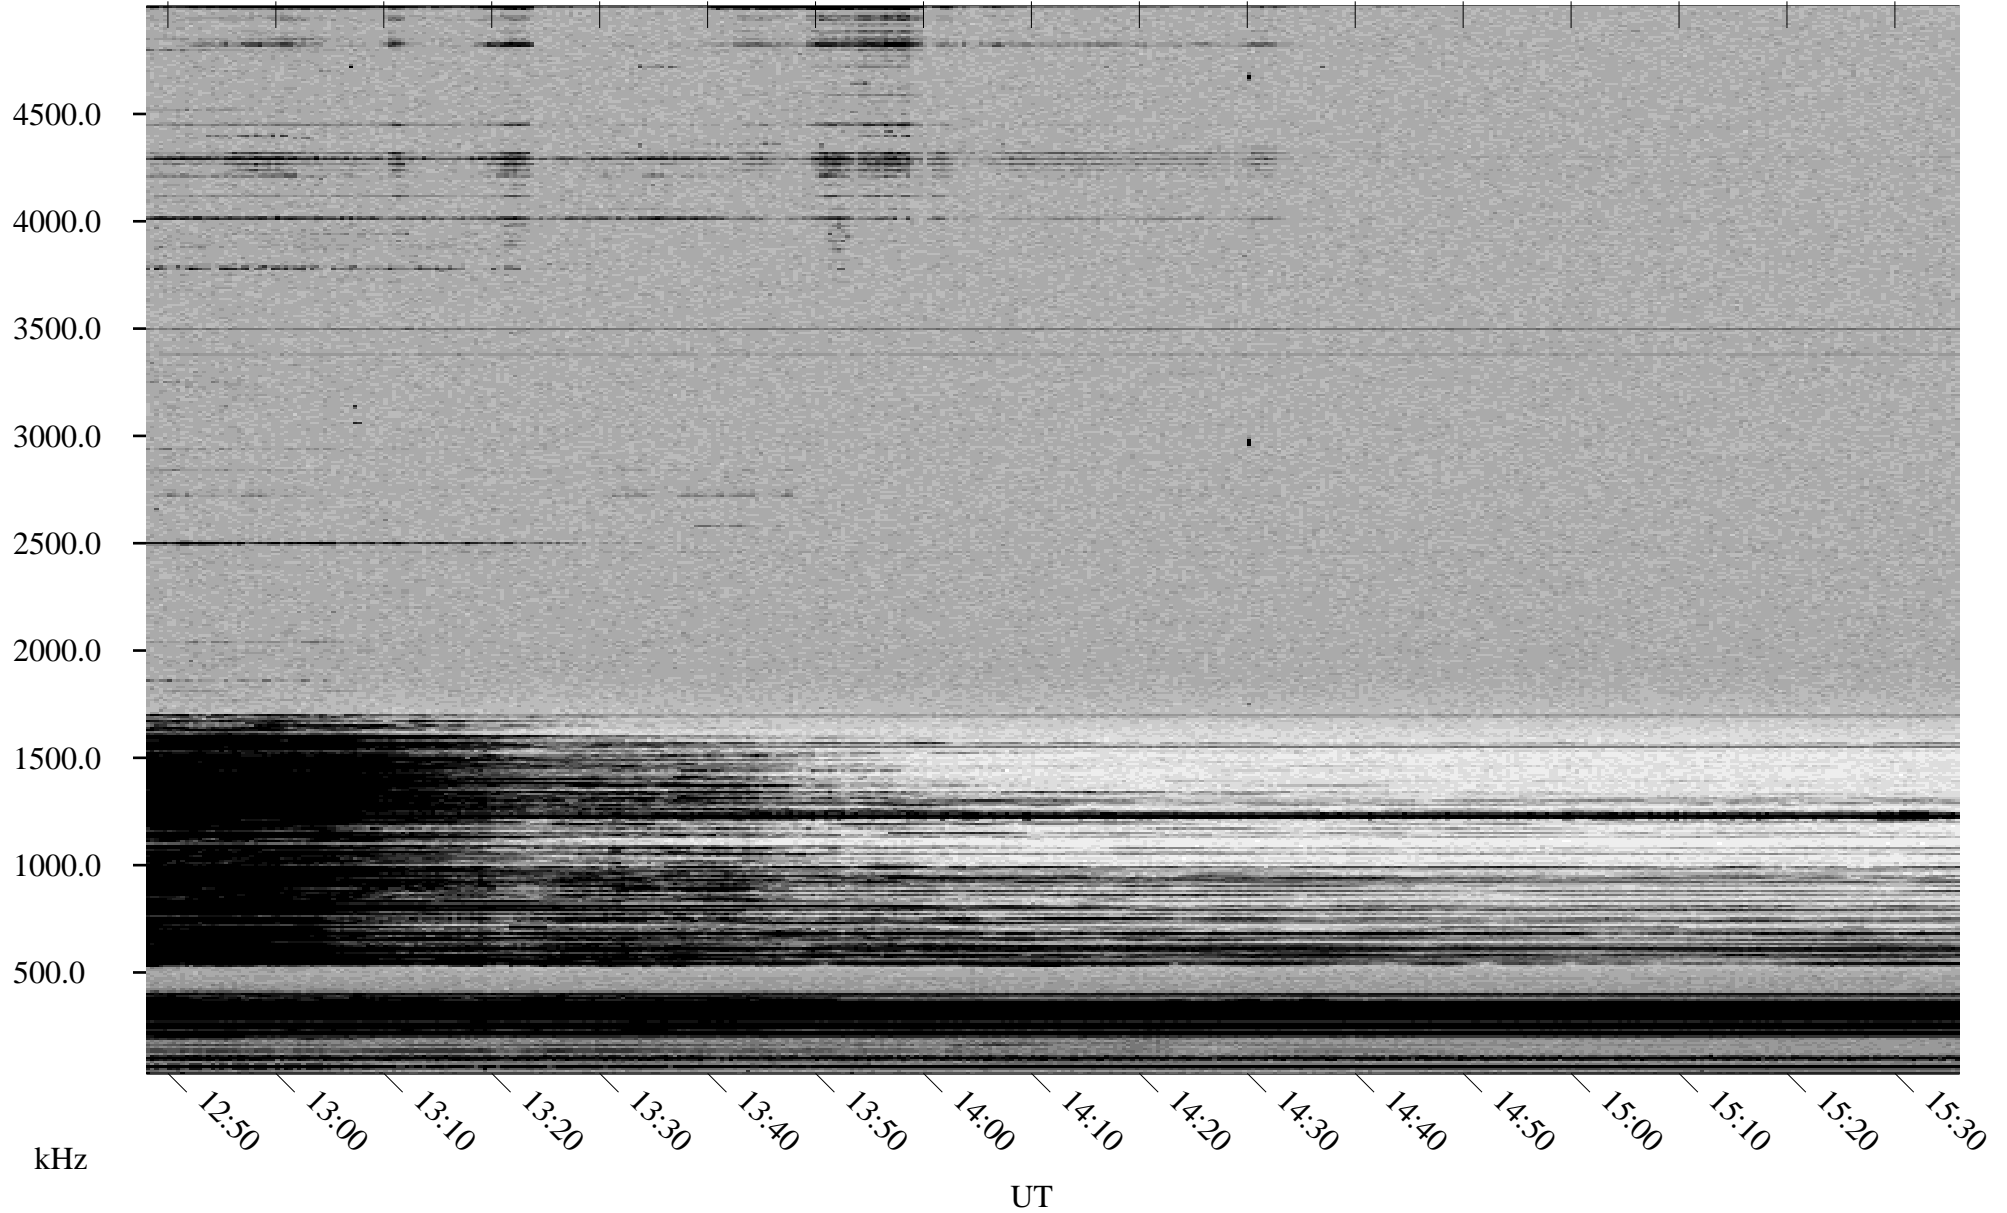

# 12/01/1998 Churchill, Manitoba

Linear Scale    Black = 161    White = 15

ch98334l.r00m max\_12

Page 5

# 12/01/1998 Churchill, Manitoba

Linear Scale    Black = 161    White = 15

ch98334l.r00m max\_12

Page 6

# 12/01/1998 Churchill, Manitoba

Linear Scale    Black = 161    White = 15

ch98334l.r00m max\_12

Page 7

# 12/01/1998 Churchill, Manitoba

Linear Scale    Black = 161    White = 15

ch98334l.r00m max\_12