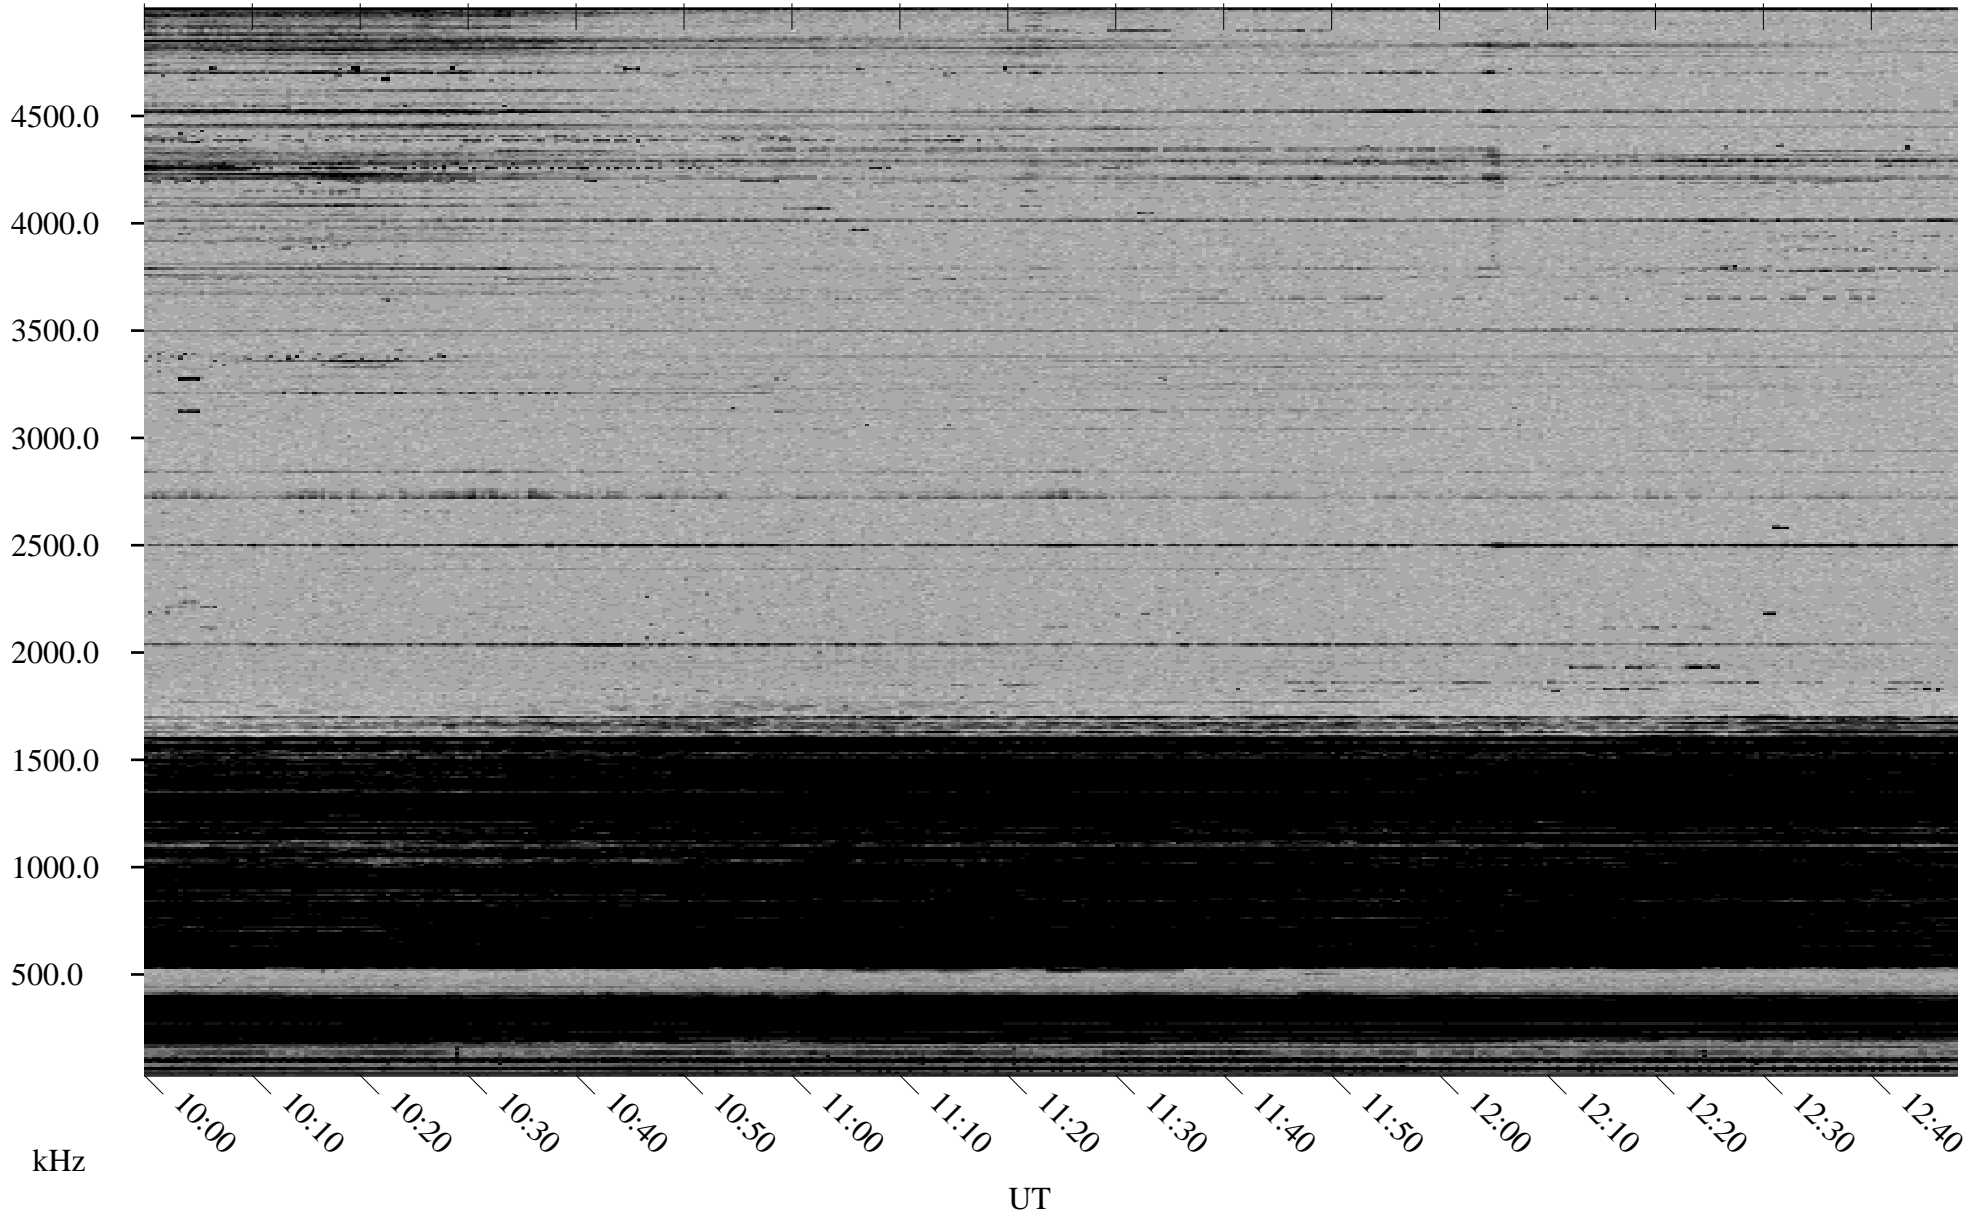

# 12/01/1998 Churchill, Manitoba

Linear Scale    Black = 161    White = 15

ch98334l.r00m max\_12

Page 5

# 12/01/1998 Churchill, Manitoba

Linear Scale    Black = 161    White = 15

ch98334l.r00m max\_12

Page 6

# 12/01/1998 Churchill, Manitoba

Linear Scale    Black = 161    White = 15

ch98334l.r00m max\_12

Page 7

# 12/01/1998 Churchill, Manitoba

Linear Scale    Black = 161    White = 15

ch98334l.r00m max\_12