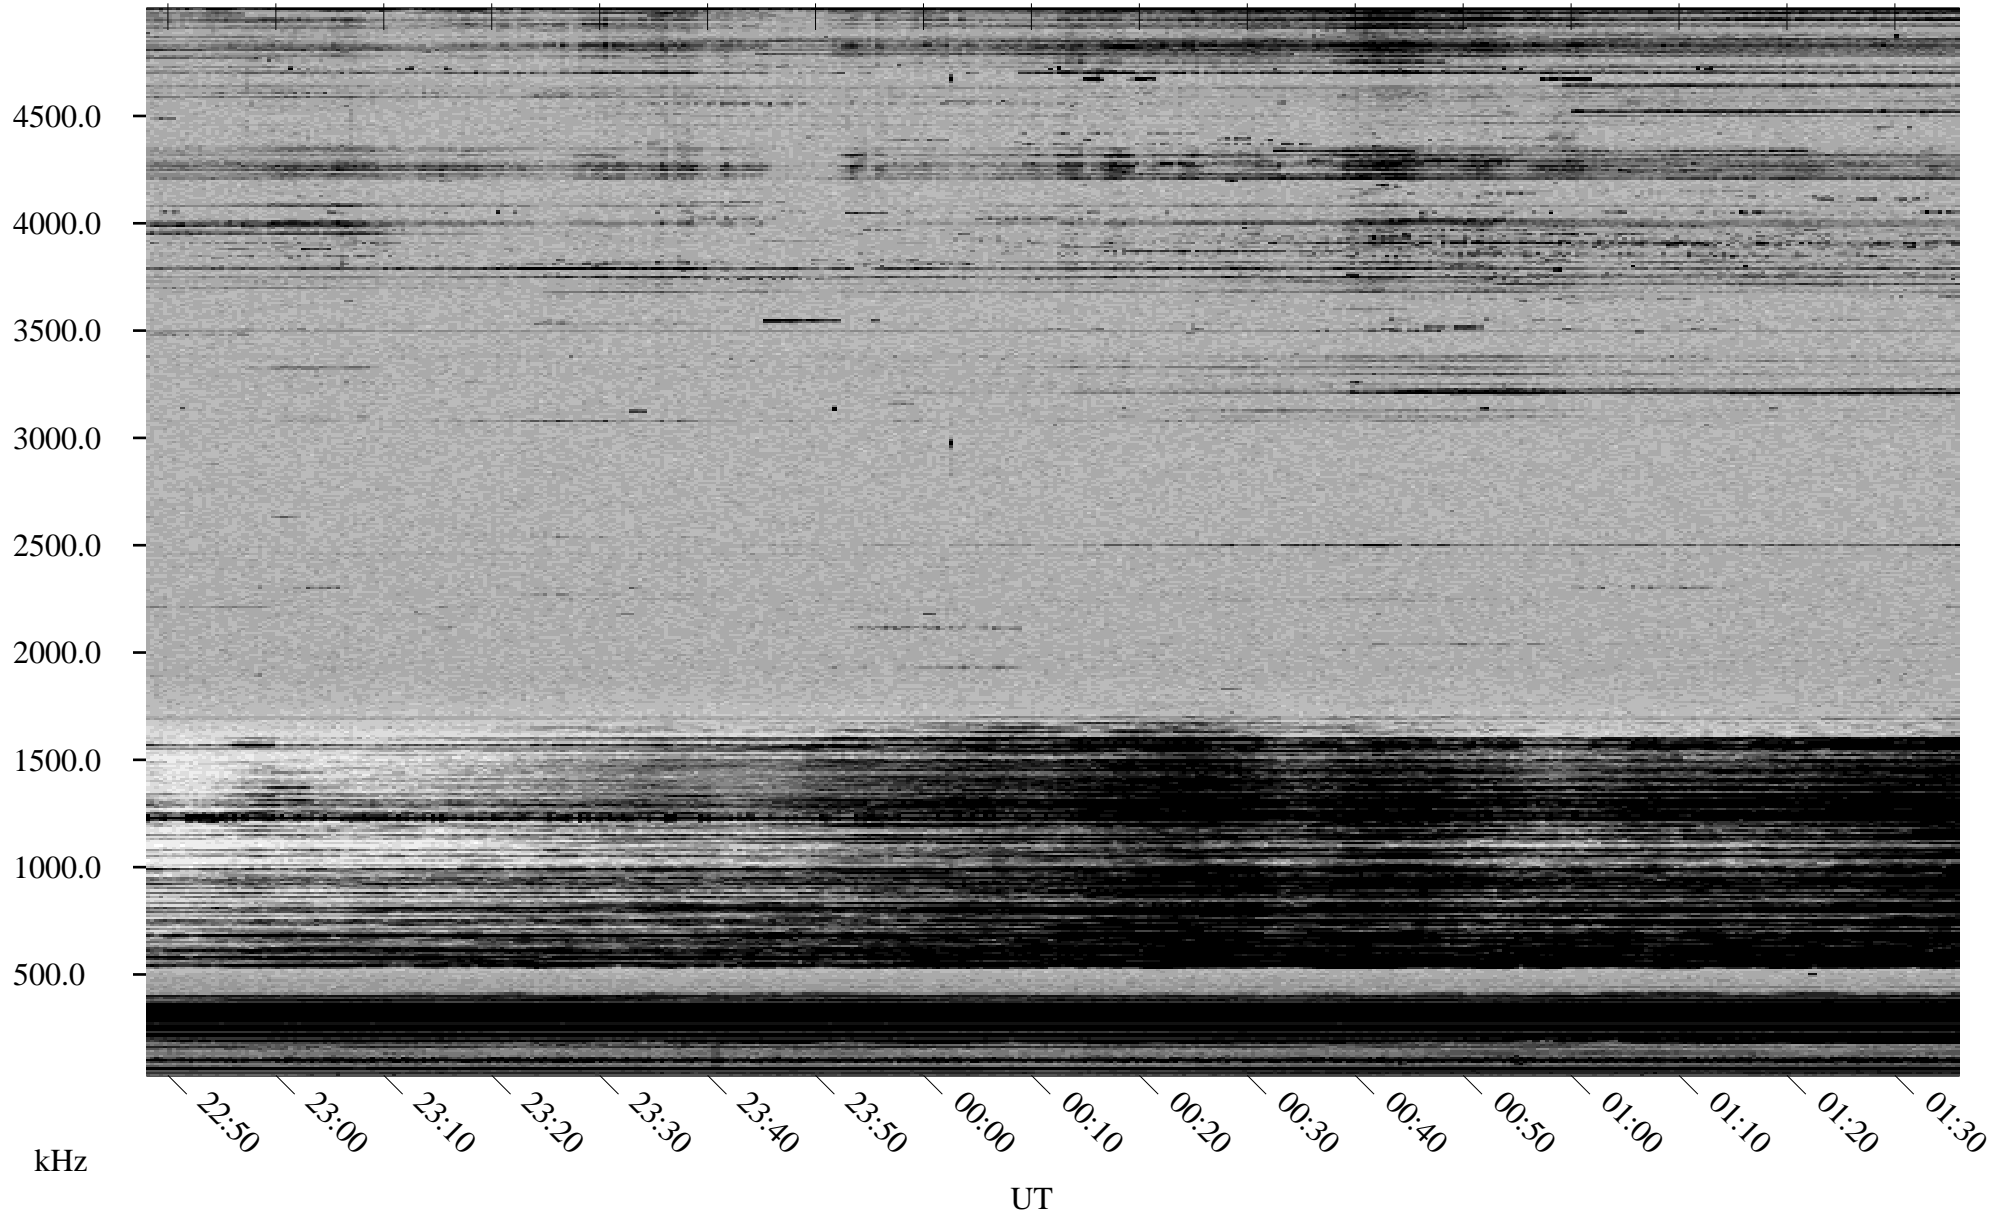

# 11/30/1998 Churchill, Manitoba

Linear Scale    Black = 161    White = 15

ch98334l.r00m max\_12

Page 1

# 11/30/1998 Churchill, Manitoba

Linear Scale    Black = 161    White = 15

ch98334l.r00m max\_12

Page 2

# 12/01/1998 Churchill, Manitoba

Linear Scale    Black = 161    White = 15

ch98334l.r00m max\_12

Page 3

# 12/01/1998 Churchill, Manitoba

Linear Scale    Black = 161    White = 15

ch98334l.r00m max\_12

Page 4