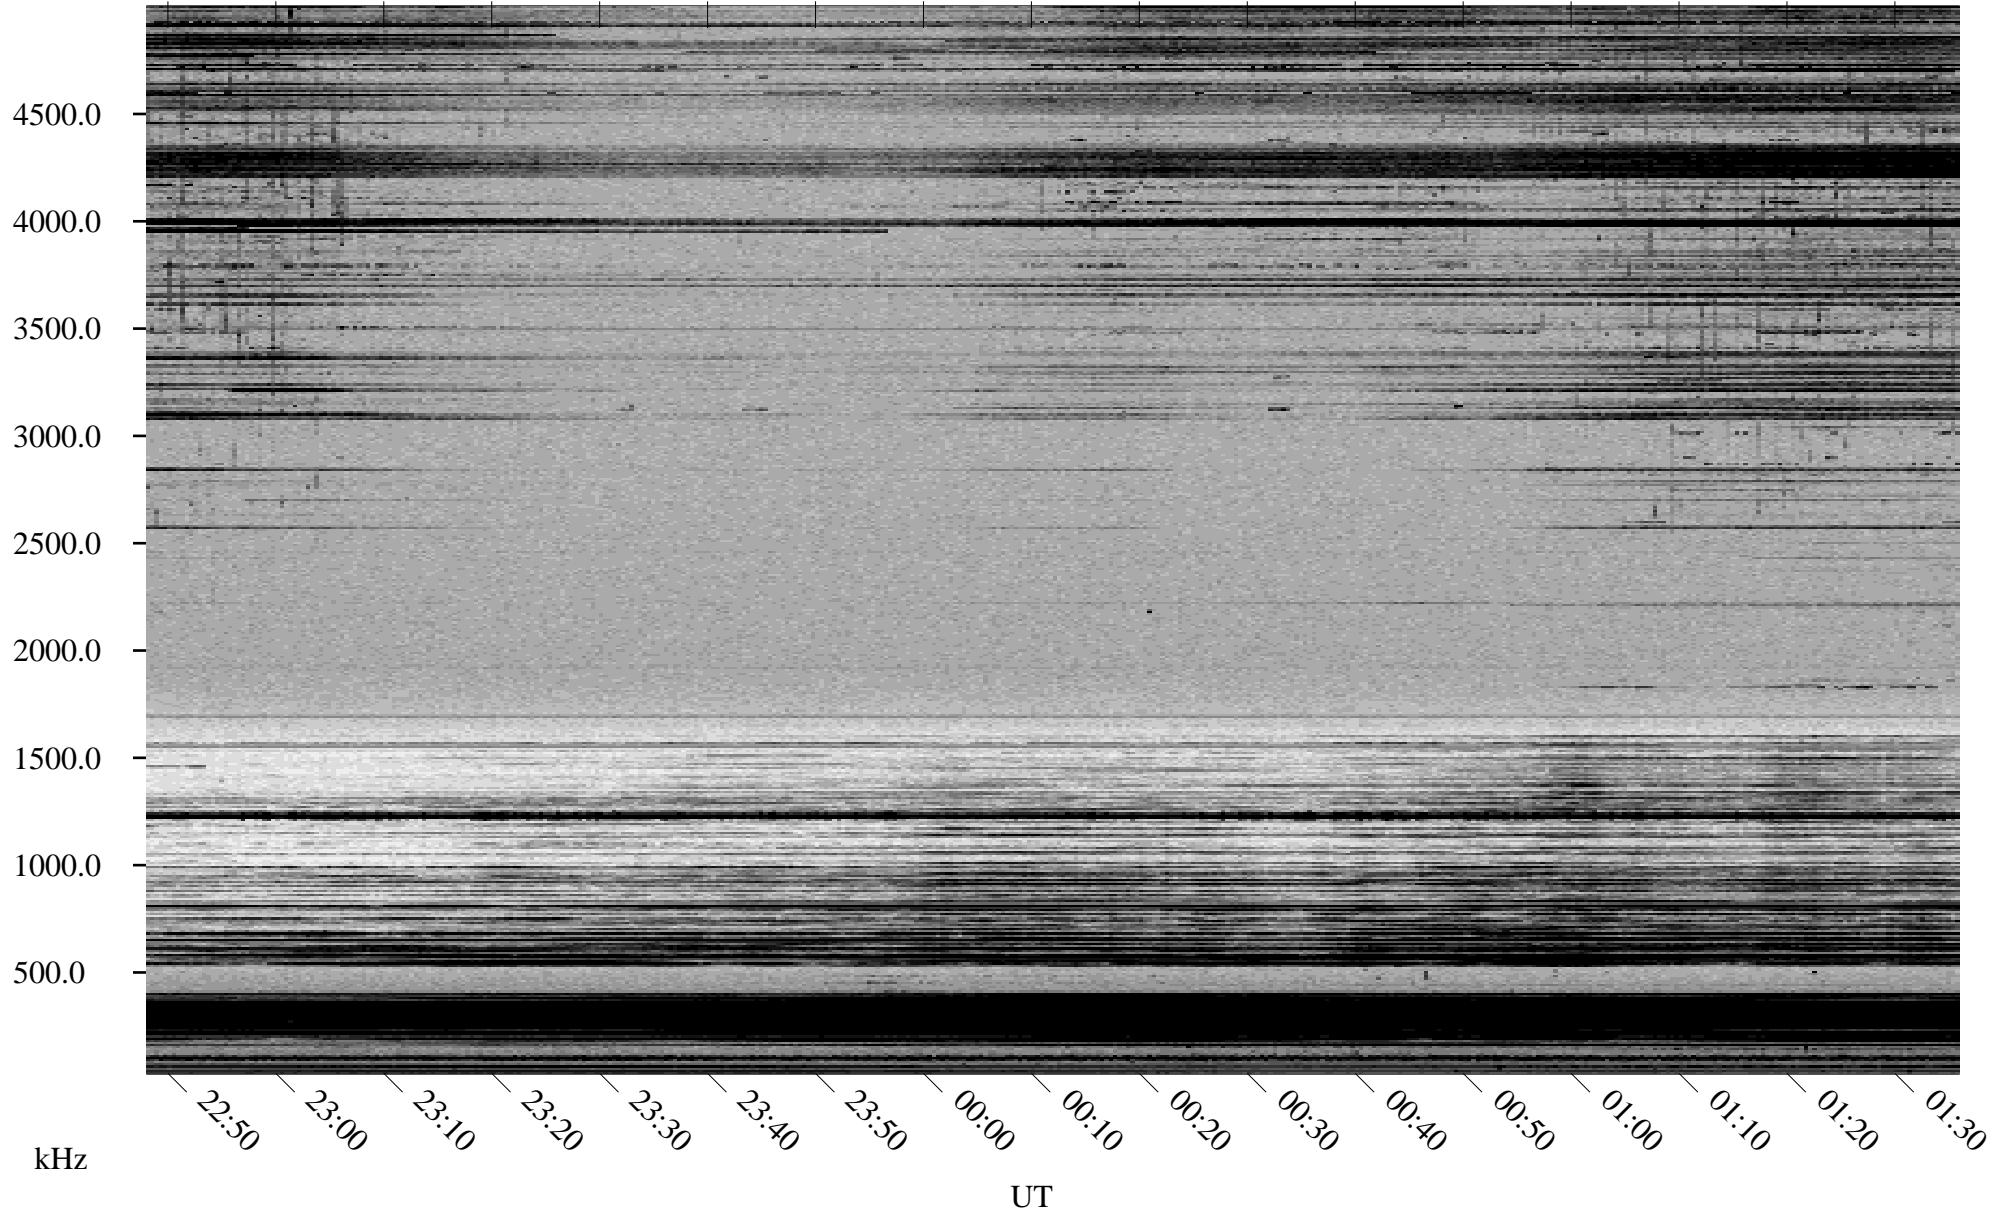

# 12/05/1998 Churchill, Manitoba

Linear Scale    Black = 161    White = 15

ch98339l.r00m max\_12

Page 1

# 12/05/1998 Churchill, Manitoba

Linear Scale    Black = 161    White = 15

ch98339l.r00m max\_12

Page 2

# 12/06/1998 Churchill, Manitoba

Linear Scale    Black = 161    White = 15

ch98339l.r00m max\_12

Page 3

# 12/06/1998 Churchill, Manitoba

Linear Scale    Black = 161    White = 15

ch98339l.r00m max\_12

Page 4