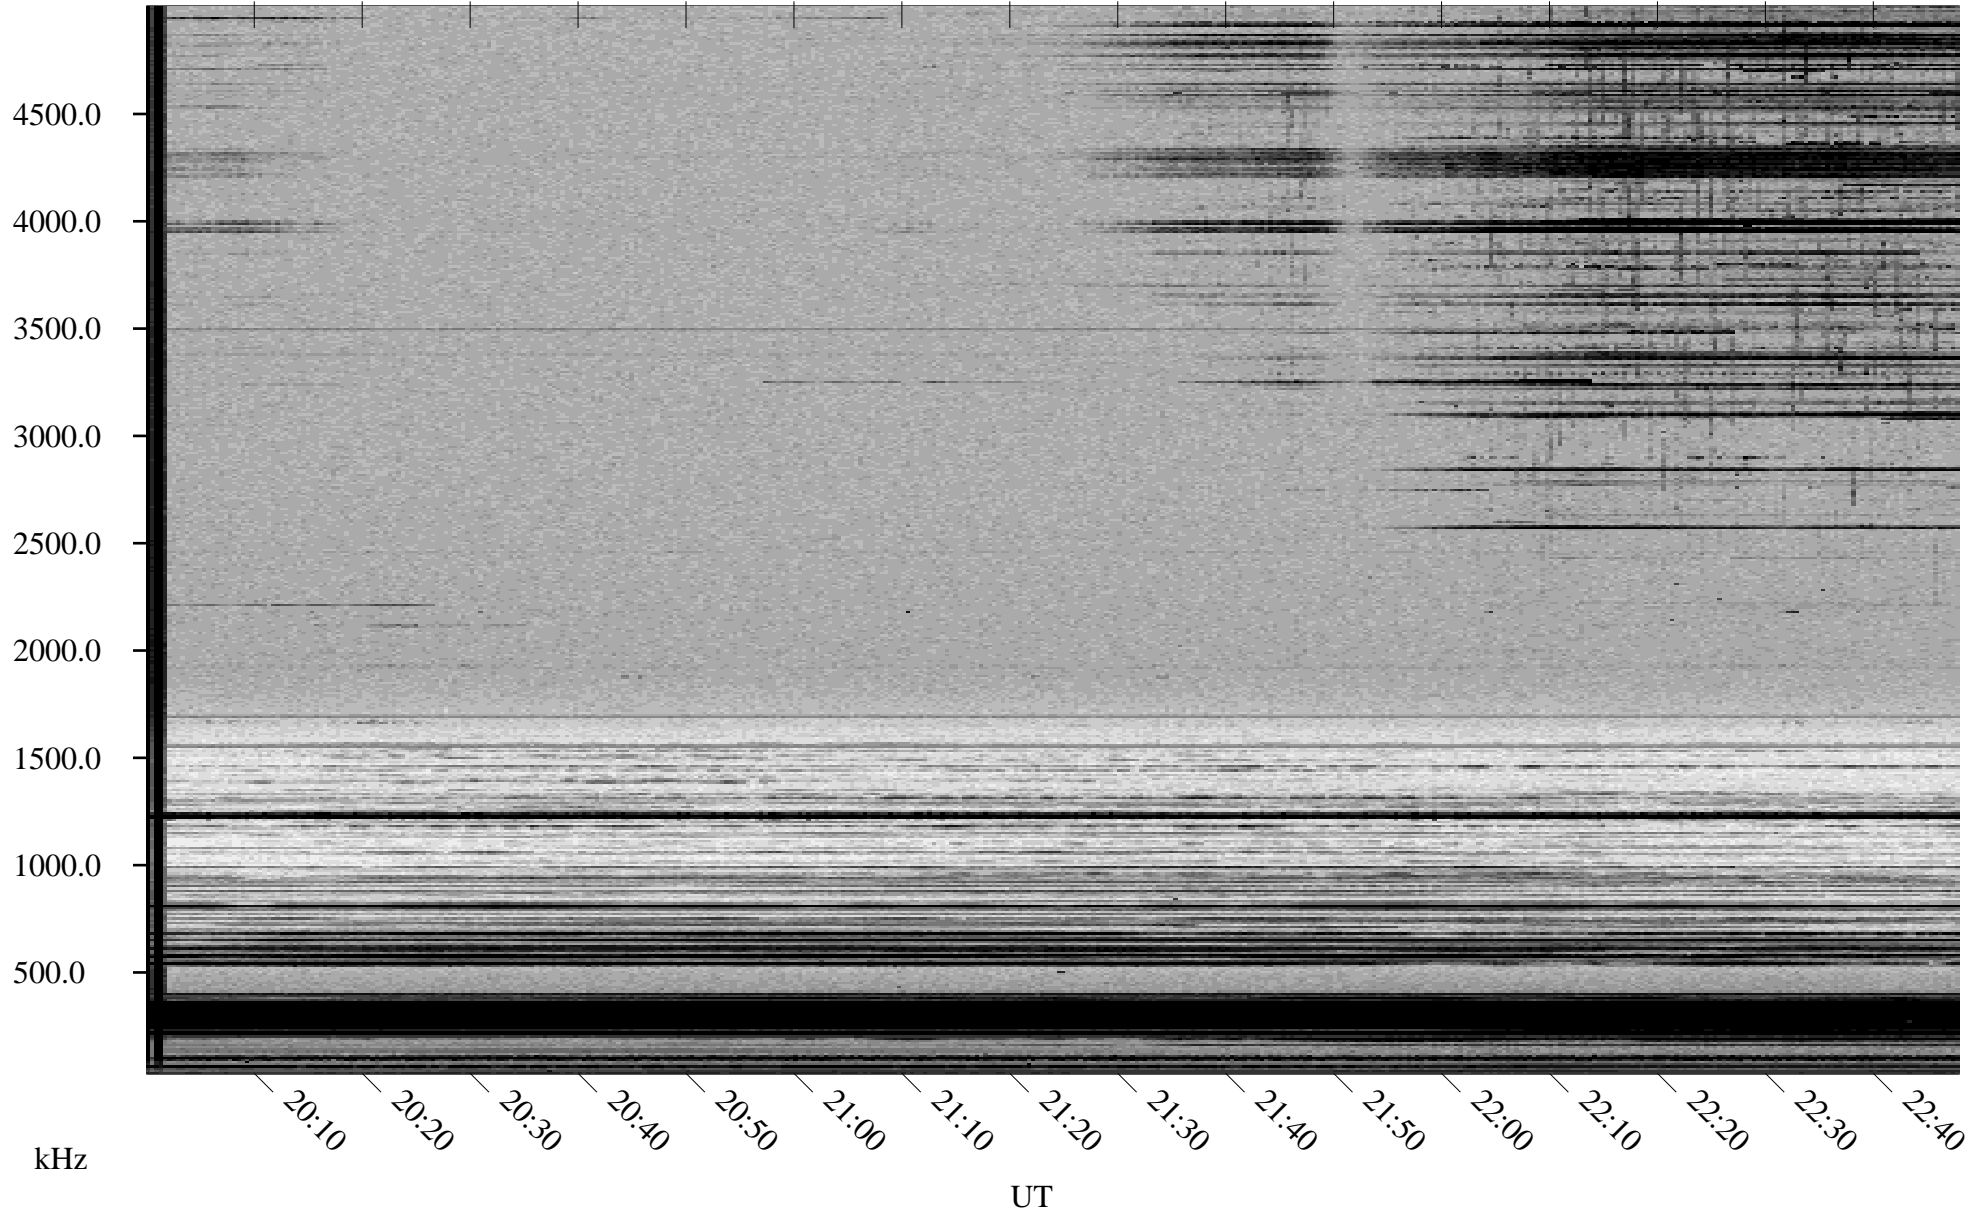

# 12/05/1998 Churchill, Manitoba

Linear Scale    Black = 161    White = 15

ch98339l.r00m max\_12

Page 1

# 12/05/1998 Churchill, Manitoba

Linear Scale    Black = 161    White = 15

ch98339l.r00m max\_12

Page 2

# 12/06/1998 Churchill, Manitoba

Linear Scale    Black = 161    White = 15

ch98339l.r00m max\_12

Page 3

# 12/06/1998 Churchill, Manitoba

Linear Scale    Black = 161    White = 15

ch98339l.r00m max\_12

Page 4