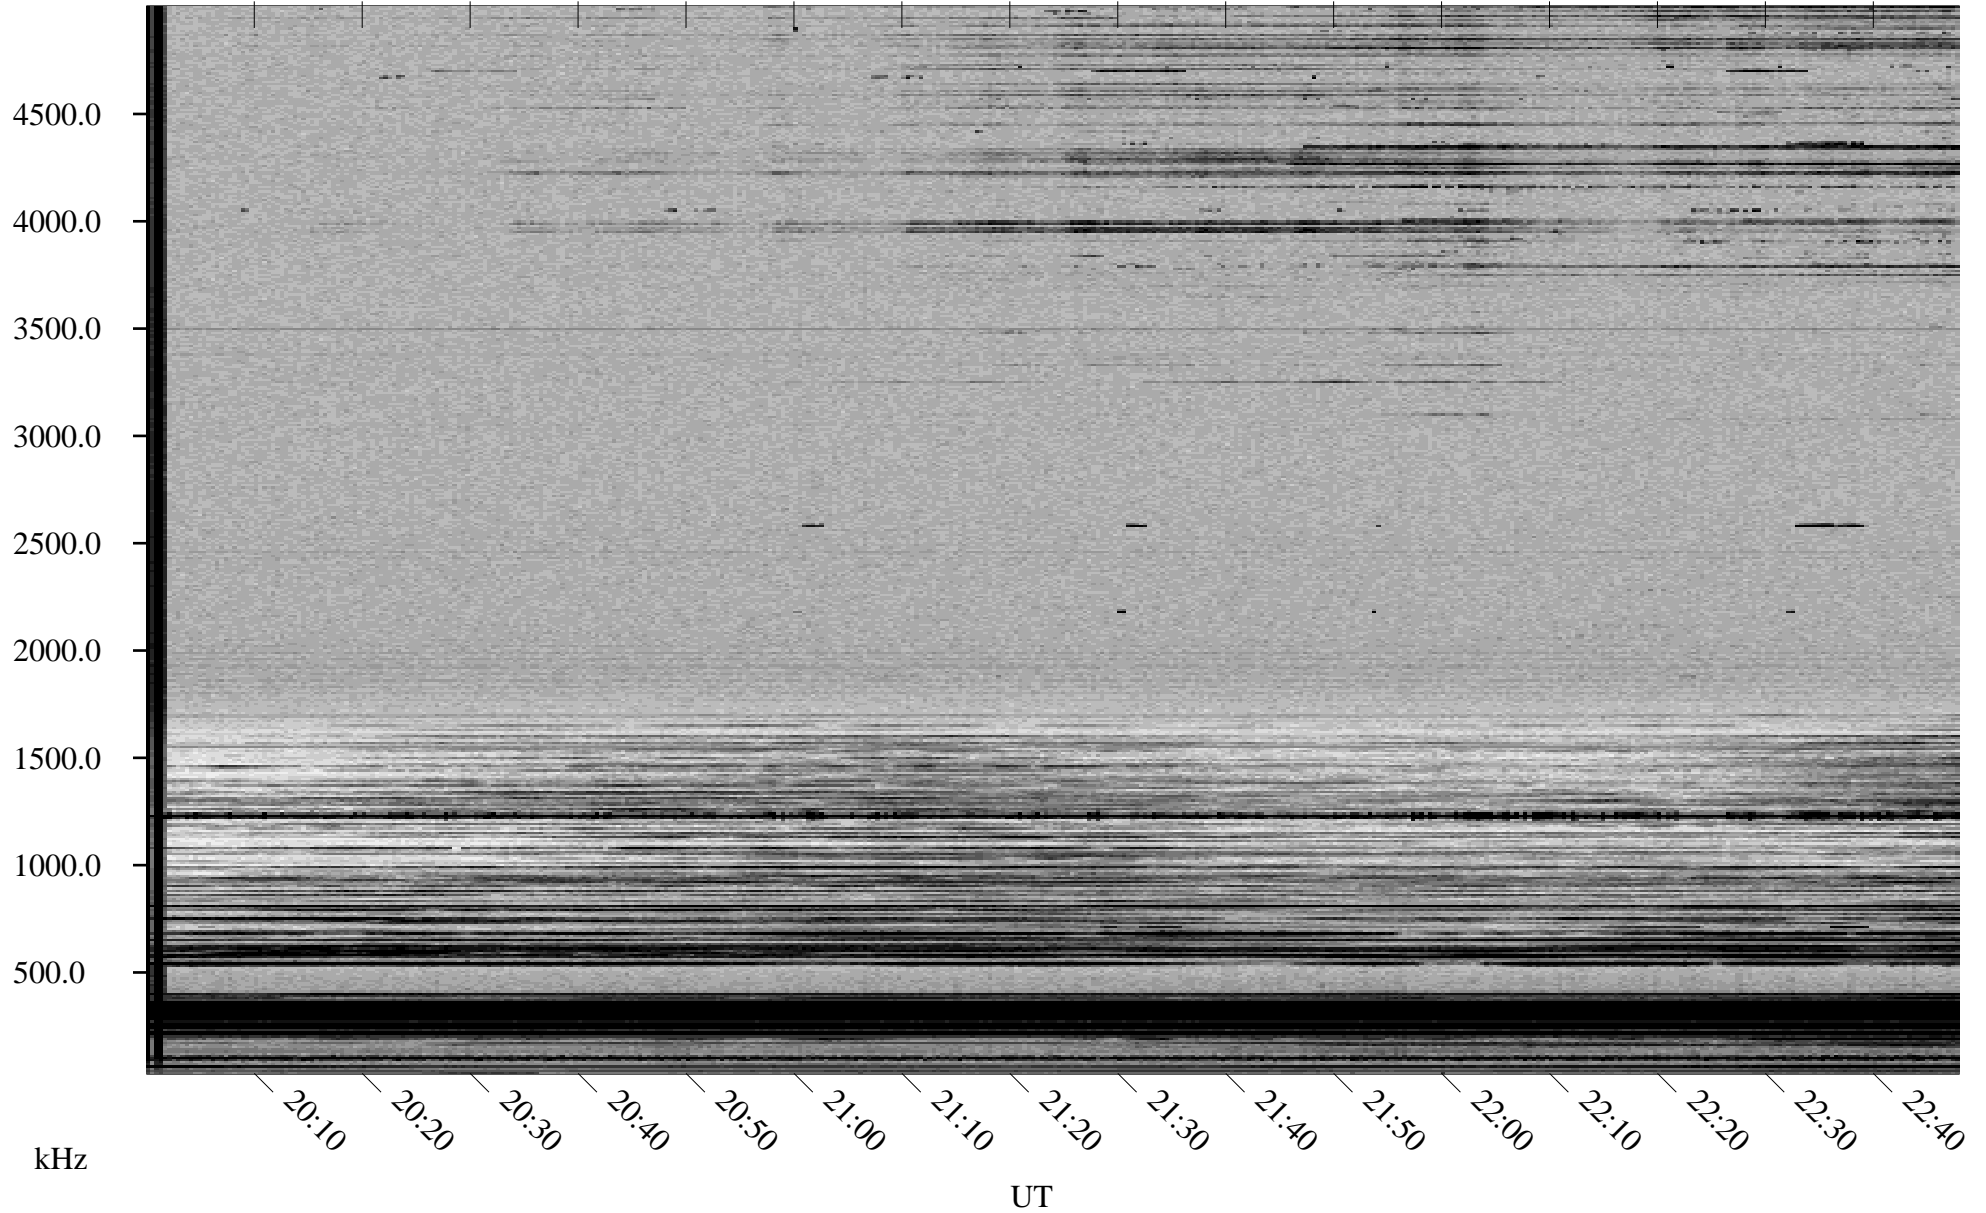

# 12/10/1998 Churchill, Manitoba

Linear Scale    Black = 161    White = 15

ch98344l.r01m max\_12

Page 1

# 12/10/1998 Churchill, Manitoba

Linear Scale    Black = 161    White = 15

ch98344l.r01m max\_12

Page 2

# 12/11/1998 Churchill, Manitoba

Linear Scale    Black = 161    White = 15

ch98344l.r01m max\_12

Page 3

# 12/11/1998 Churchill, Manitoba

Linear Scale    Black = 161    White = 15

ch98344l.r01m max\_12

Page 4