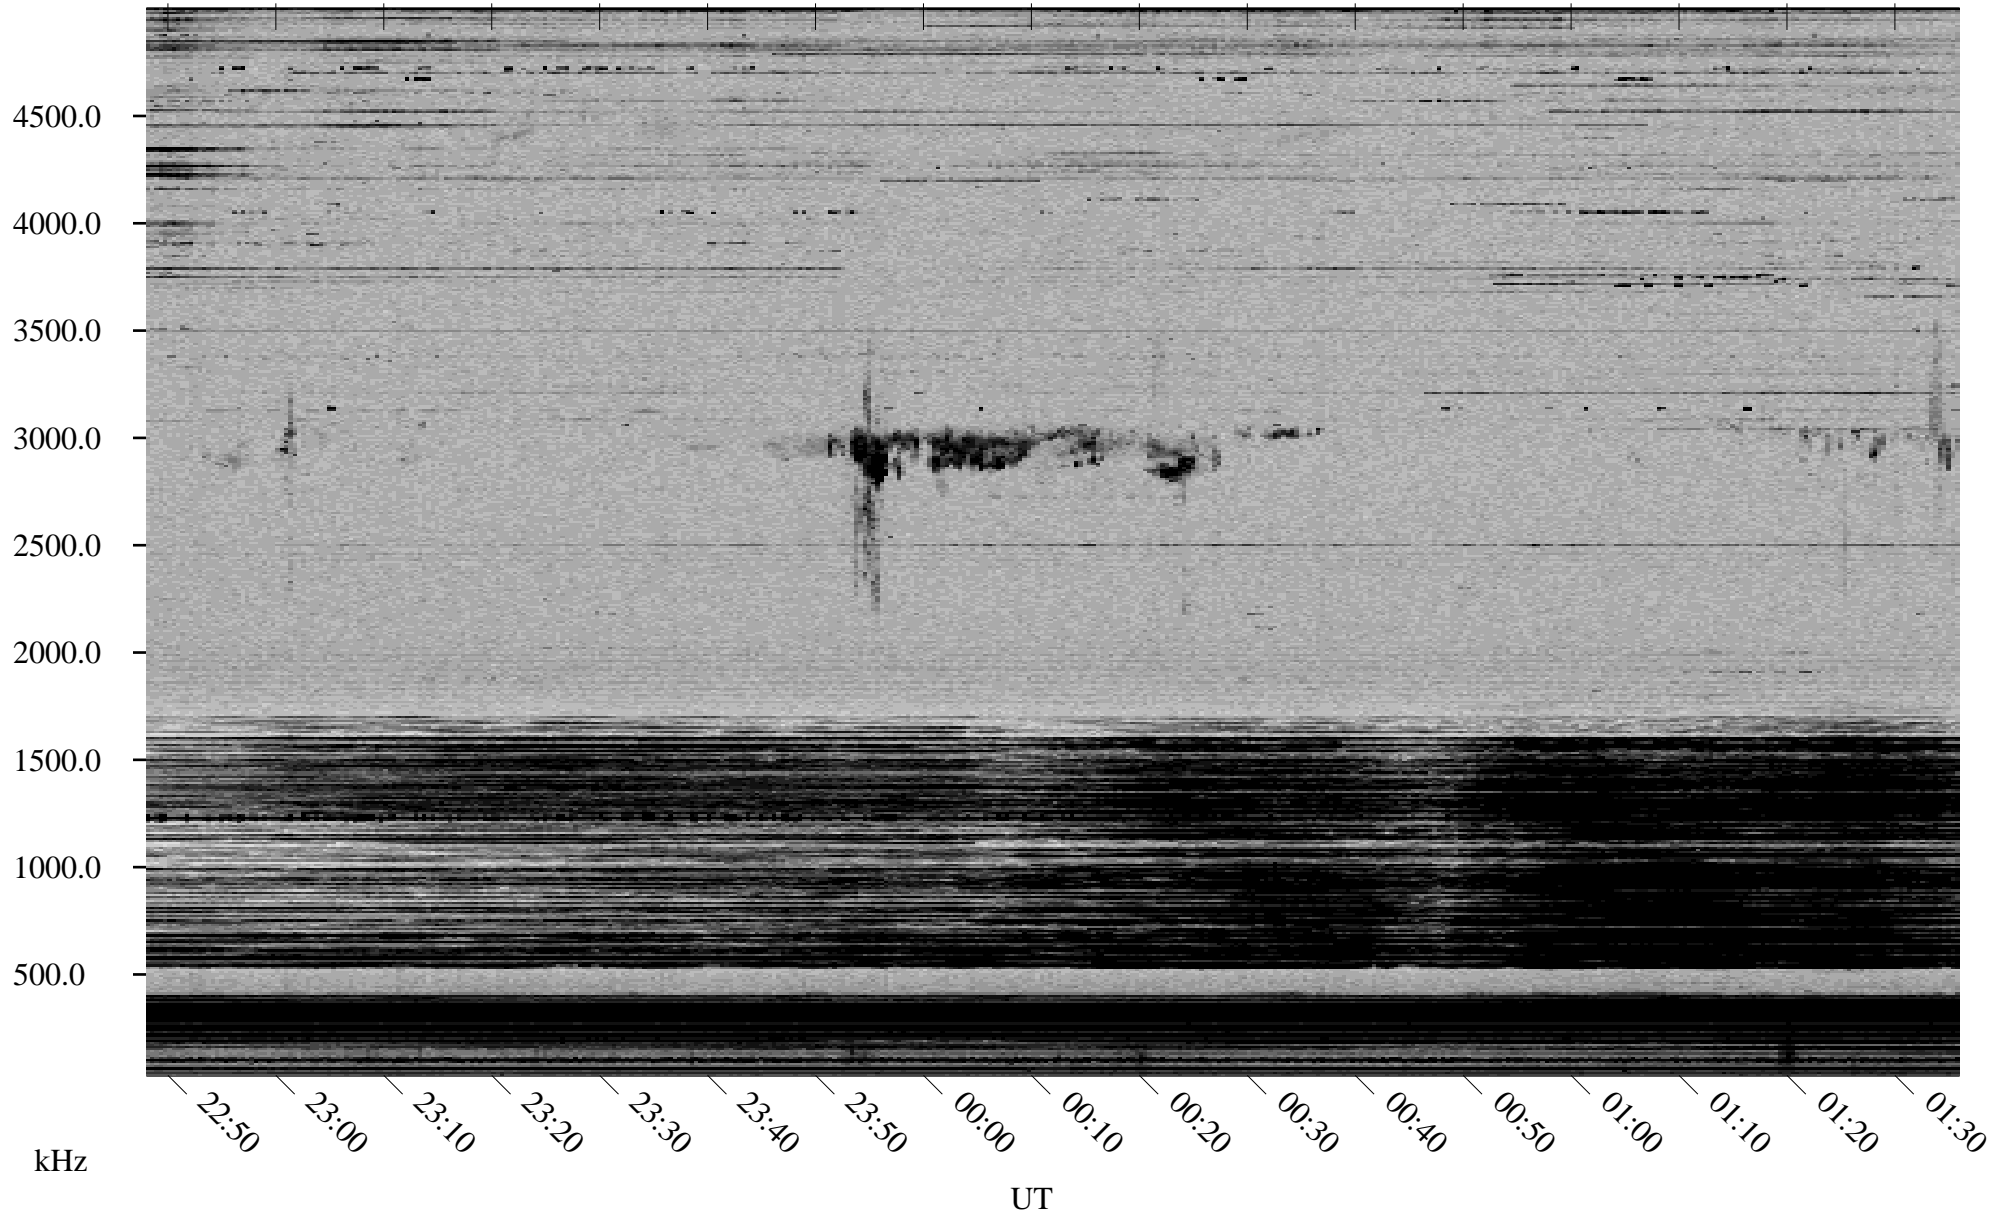

# 12/10/1998 Churchill, Manitoba

Linear Scale    Black = 161    White = 15

ch98344l.r01m max\_12

Page 1

# 12/10/1998 Churchill, Manitoba

Linear Scale    Black = 161    White = 15

ch98344l.r01m max\_12

Page 2

# 12/11/1998 Churchill, Manitoba

Linear Scale    Black = 161    White = 15

ch98344l.r01m max\_12

Page 3

# 12/11/1998 Churchill, Manitoba

Linear Scale    Black = 161    White = 15

ch98344l.r01m max\_12

Page 4