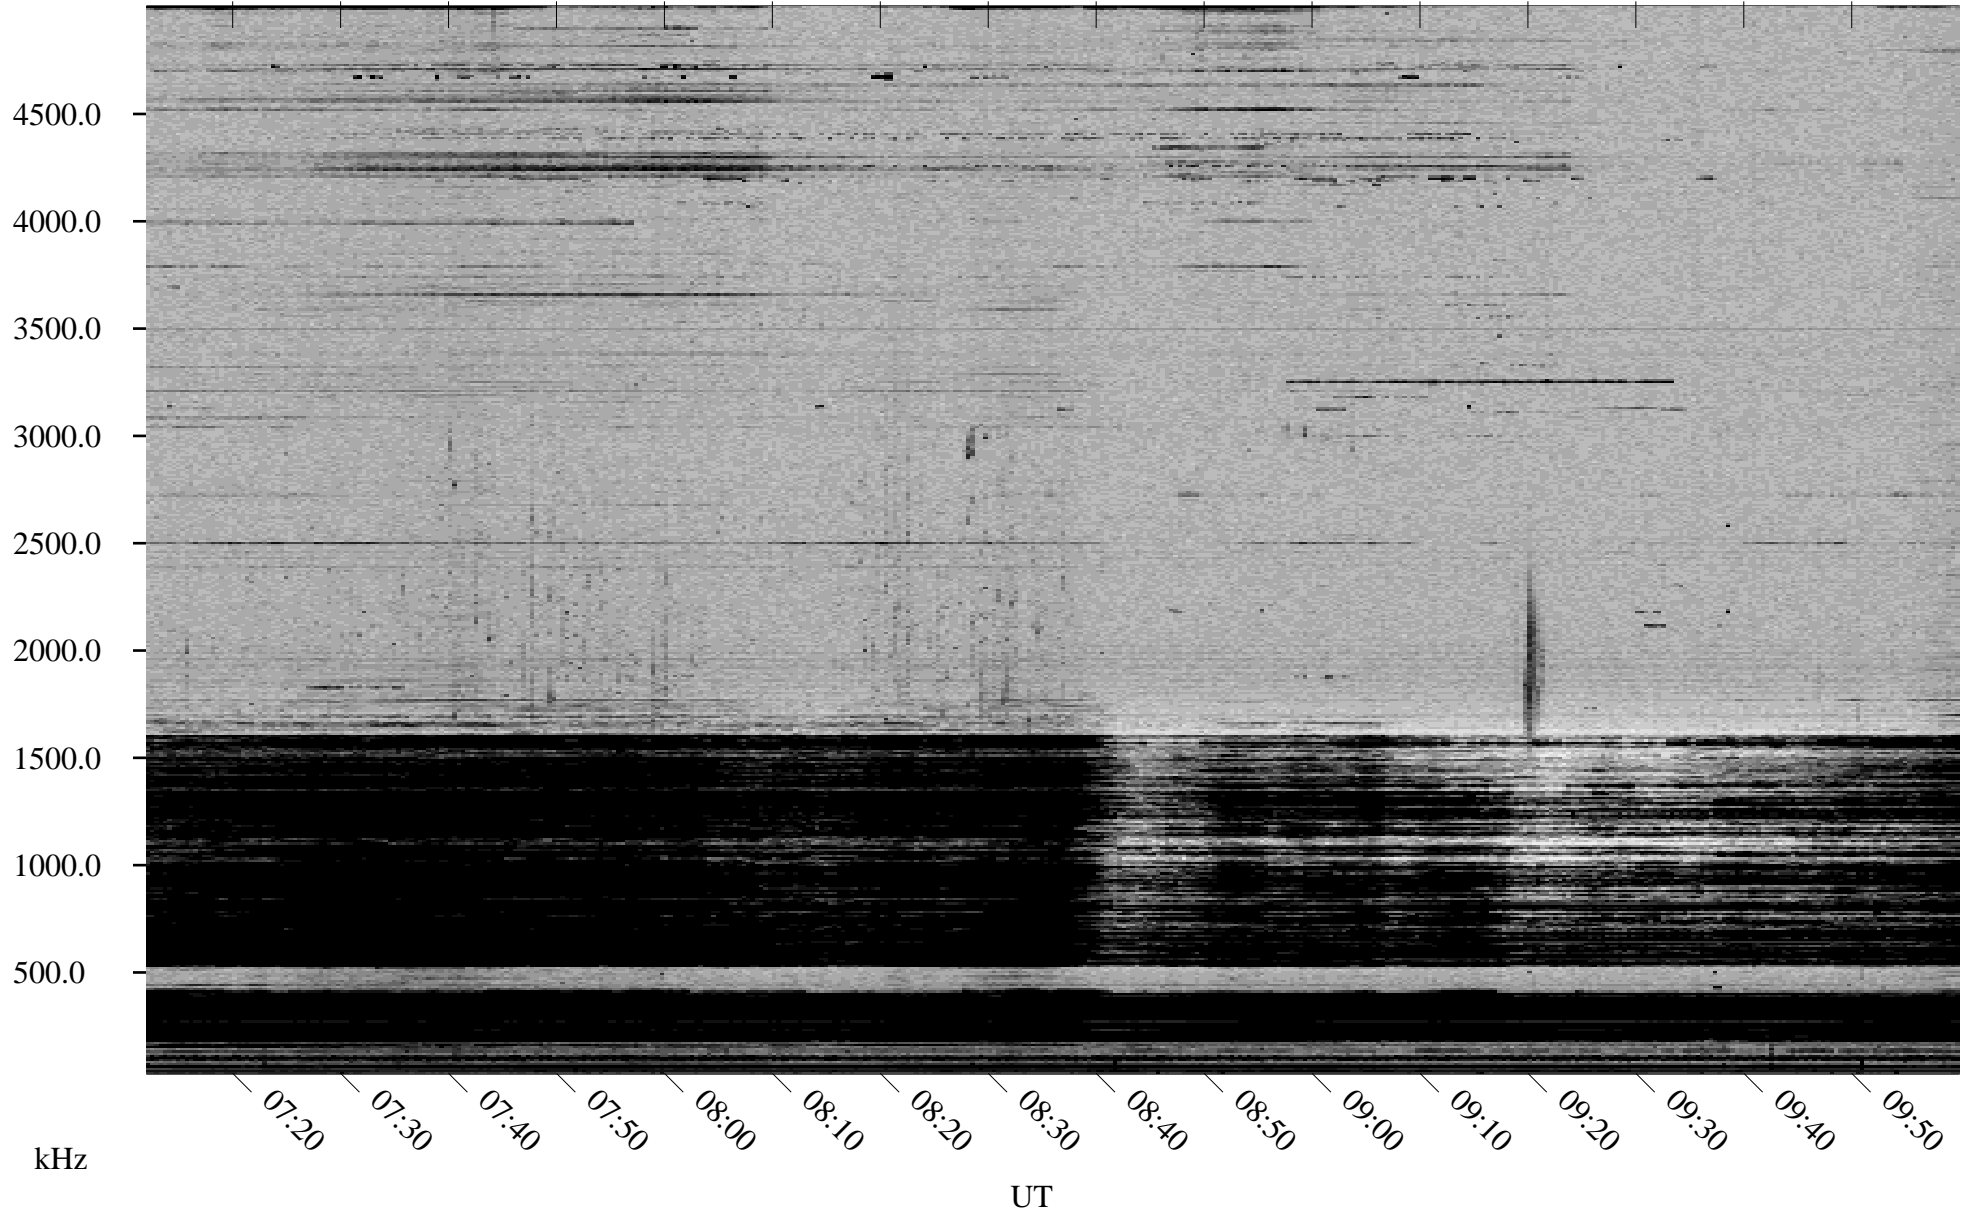

# 12/11/1998 Churchill, Manitoba

Linear Scale    Black = 161    White = 15

ch98344l.r01m max\_12

Page 4

# 12/11/1998 Churchill, Manitoba

Linear Scale    Black = 161    White = 15

ch98344l.r01m max\_12

Page 5