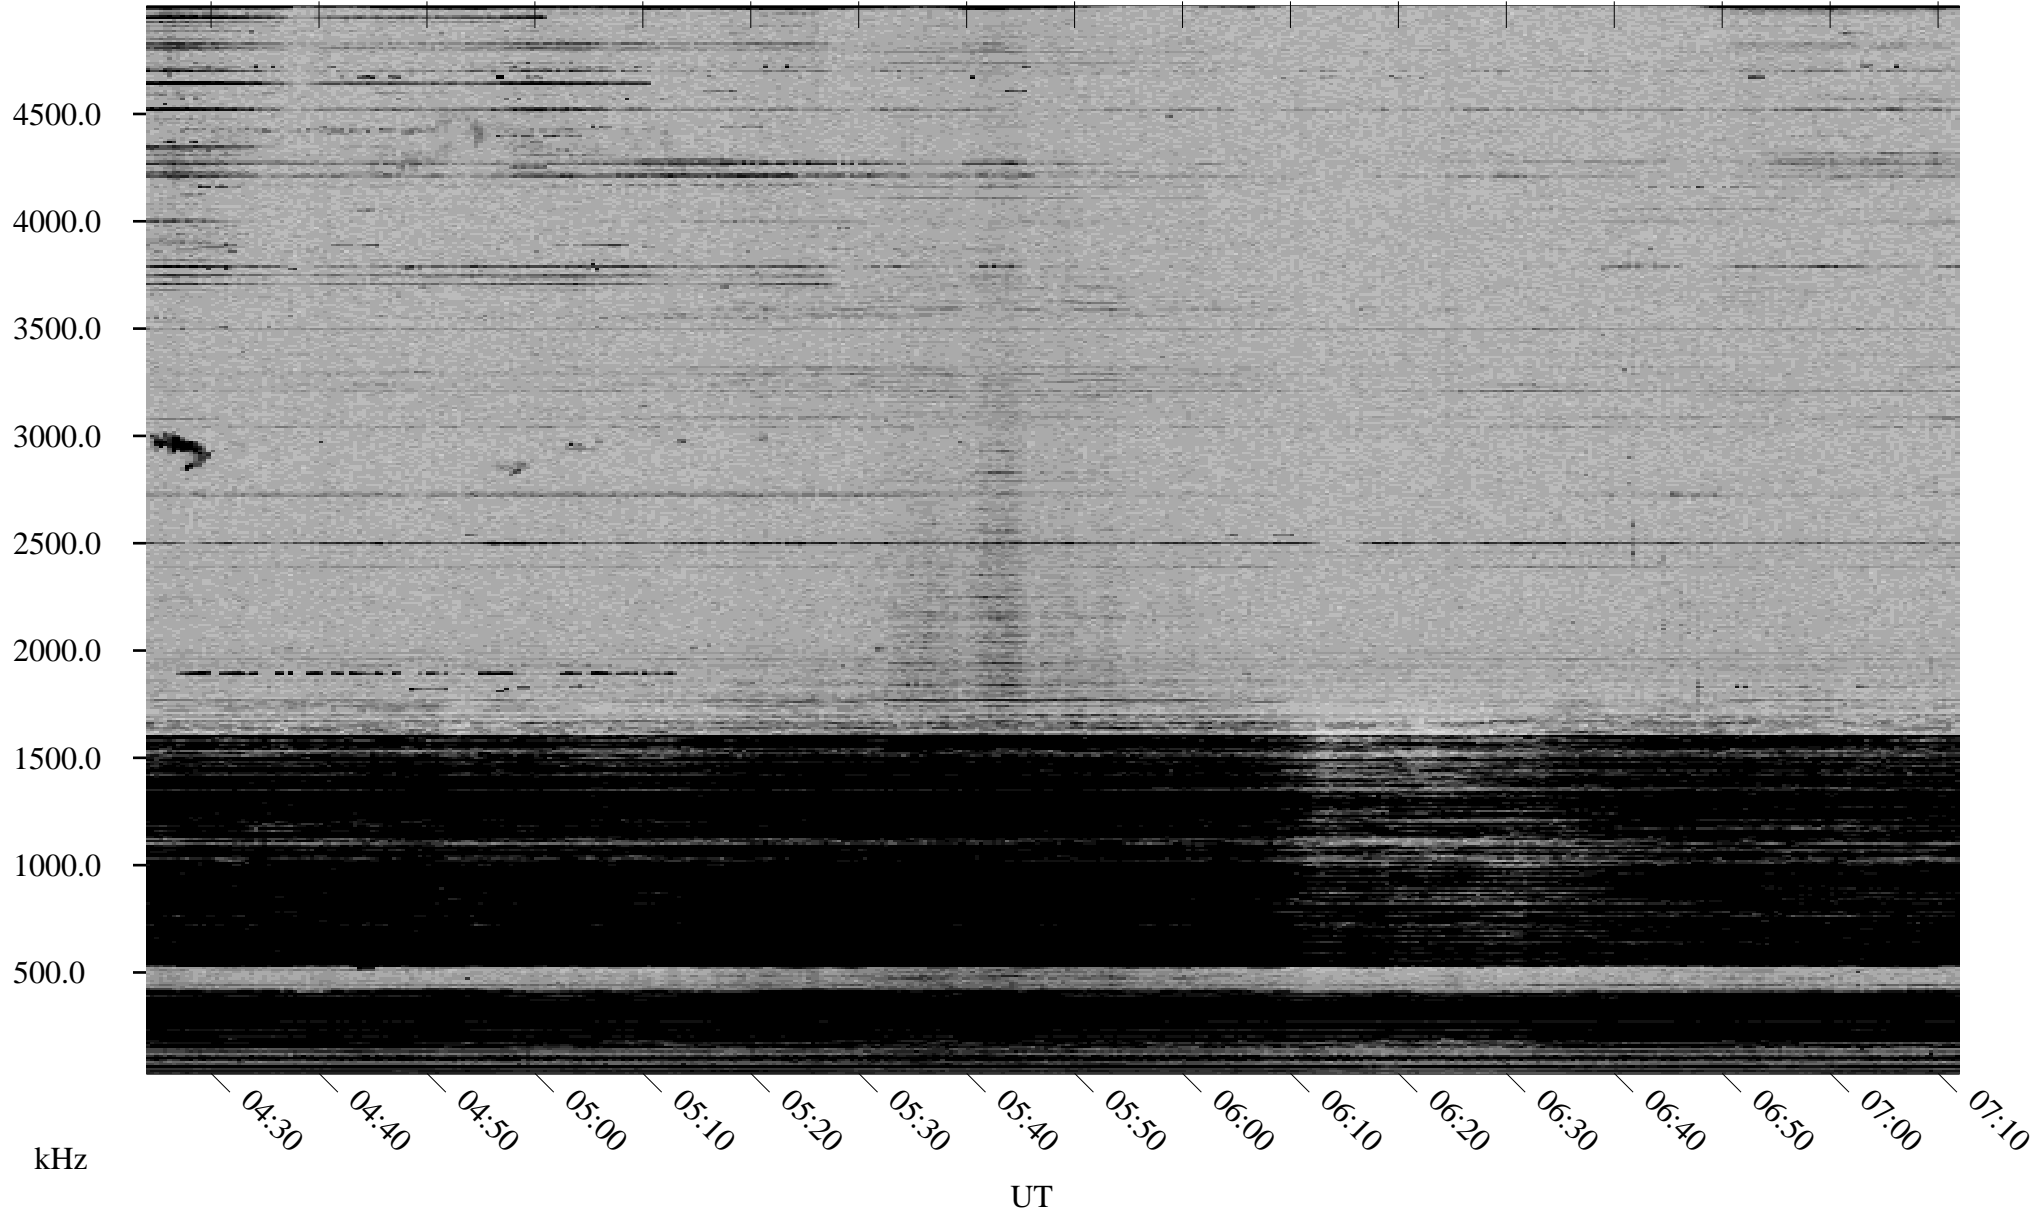

# 12/10/1998 Churchill, Manitoba

Linear Scale    Black = 161    White = 15

ch98344l.r01m max\_12

Page 1

# 12/10/1998 Churchill, Manitoba

Linear Scale    Black = 161    White = 15

ch98344l.r01m max\_12

Page 2

# 12/11/1998 Churchill, Manitoba

Linear Scale    Black = 161    White = 15

ch98344l.r01m max\_12

Page 3

# 12/11/1998 Churchill, Manitoba

Linear Scale    Black = 161    White = 15

ch98344l.r01m max\_12

Page 4