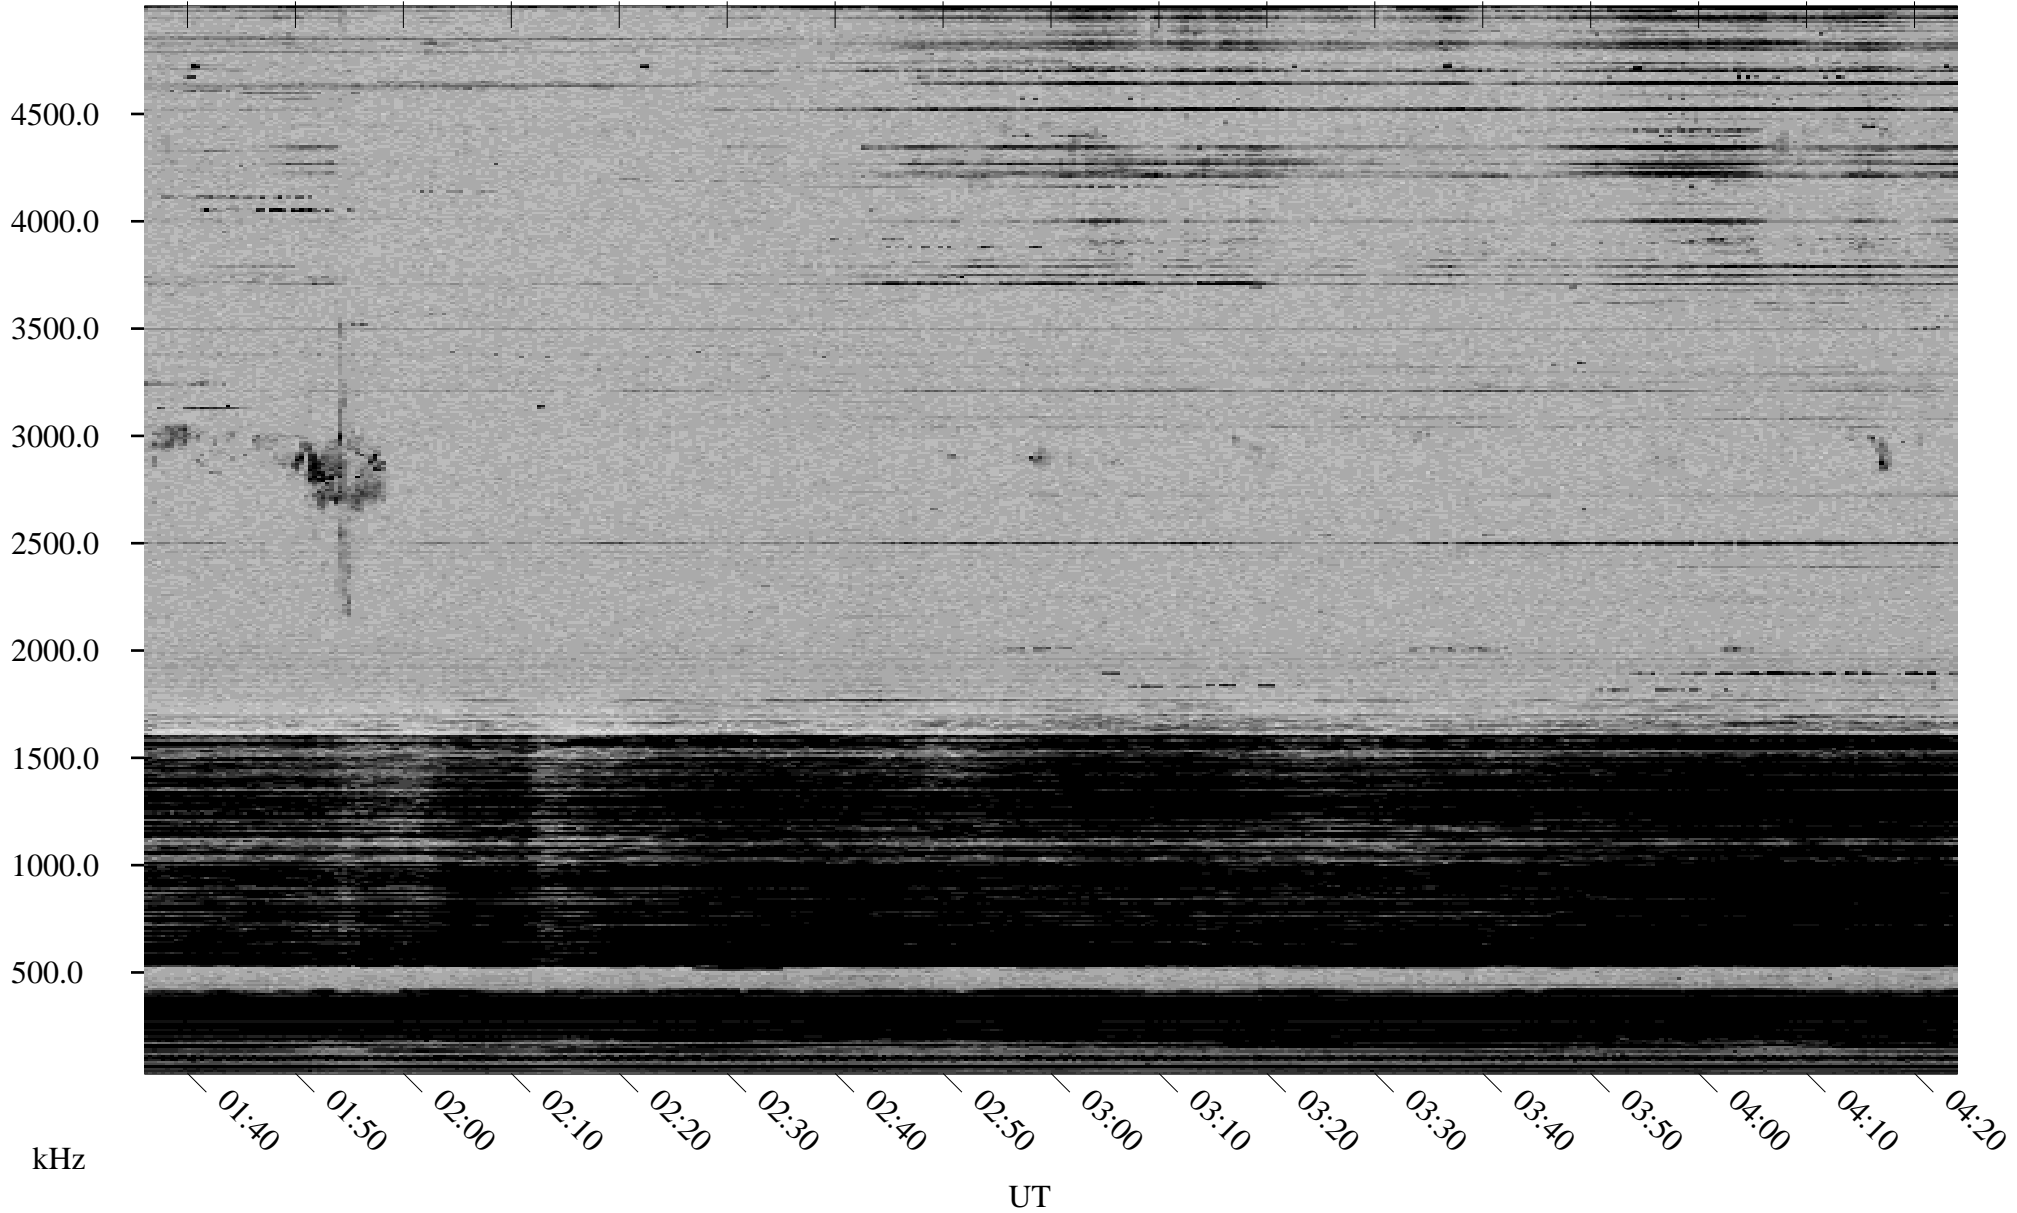

# 12/10/1998 Churchill, Manitoba

Linear Scale    Black = 161    White = 15

ch98344l.r01m max\_12

Page 1

# 12/10/1998 Churchill, Manitoba

Linear Scale    Black = 161    White = 15

ch98344l.r01m max\_12

Page 2

# 12/11/1998 Churchill, Manitoba

Linear Scale    Black = 161    White = 15

ch98344l.r01m max\_12

Page 3

# 12/11/1998 Churchill, Manitoba

Linear Scale    Black = 161    White = 15

ch98344l.r01m max\_12

Page 4