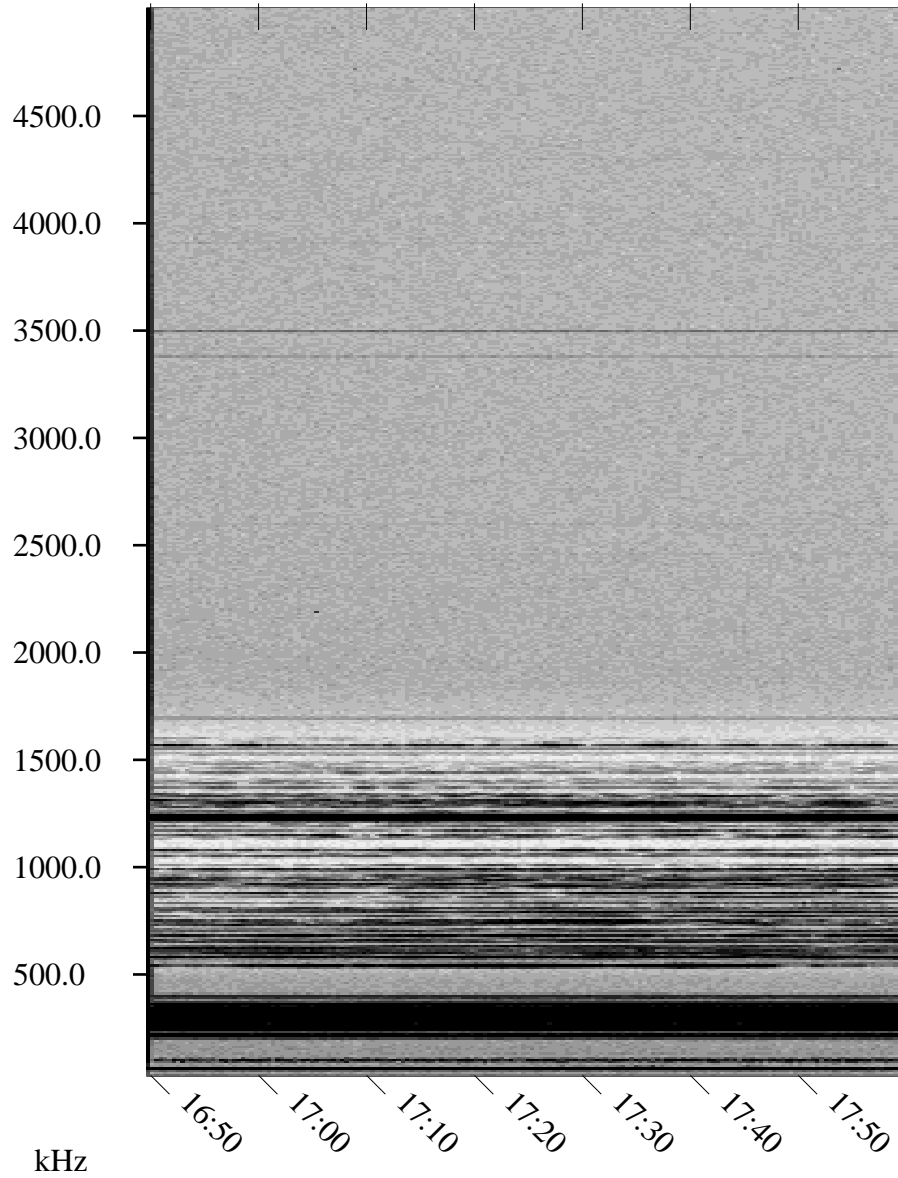

01/15/2000 Churchill, MTB

Linear Scale Black = 161 White = 15

ch00015l.r02m max_12

Page 1

UT