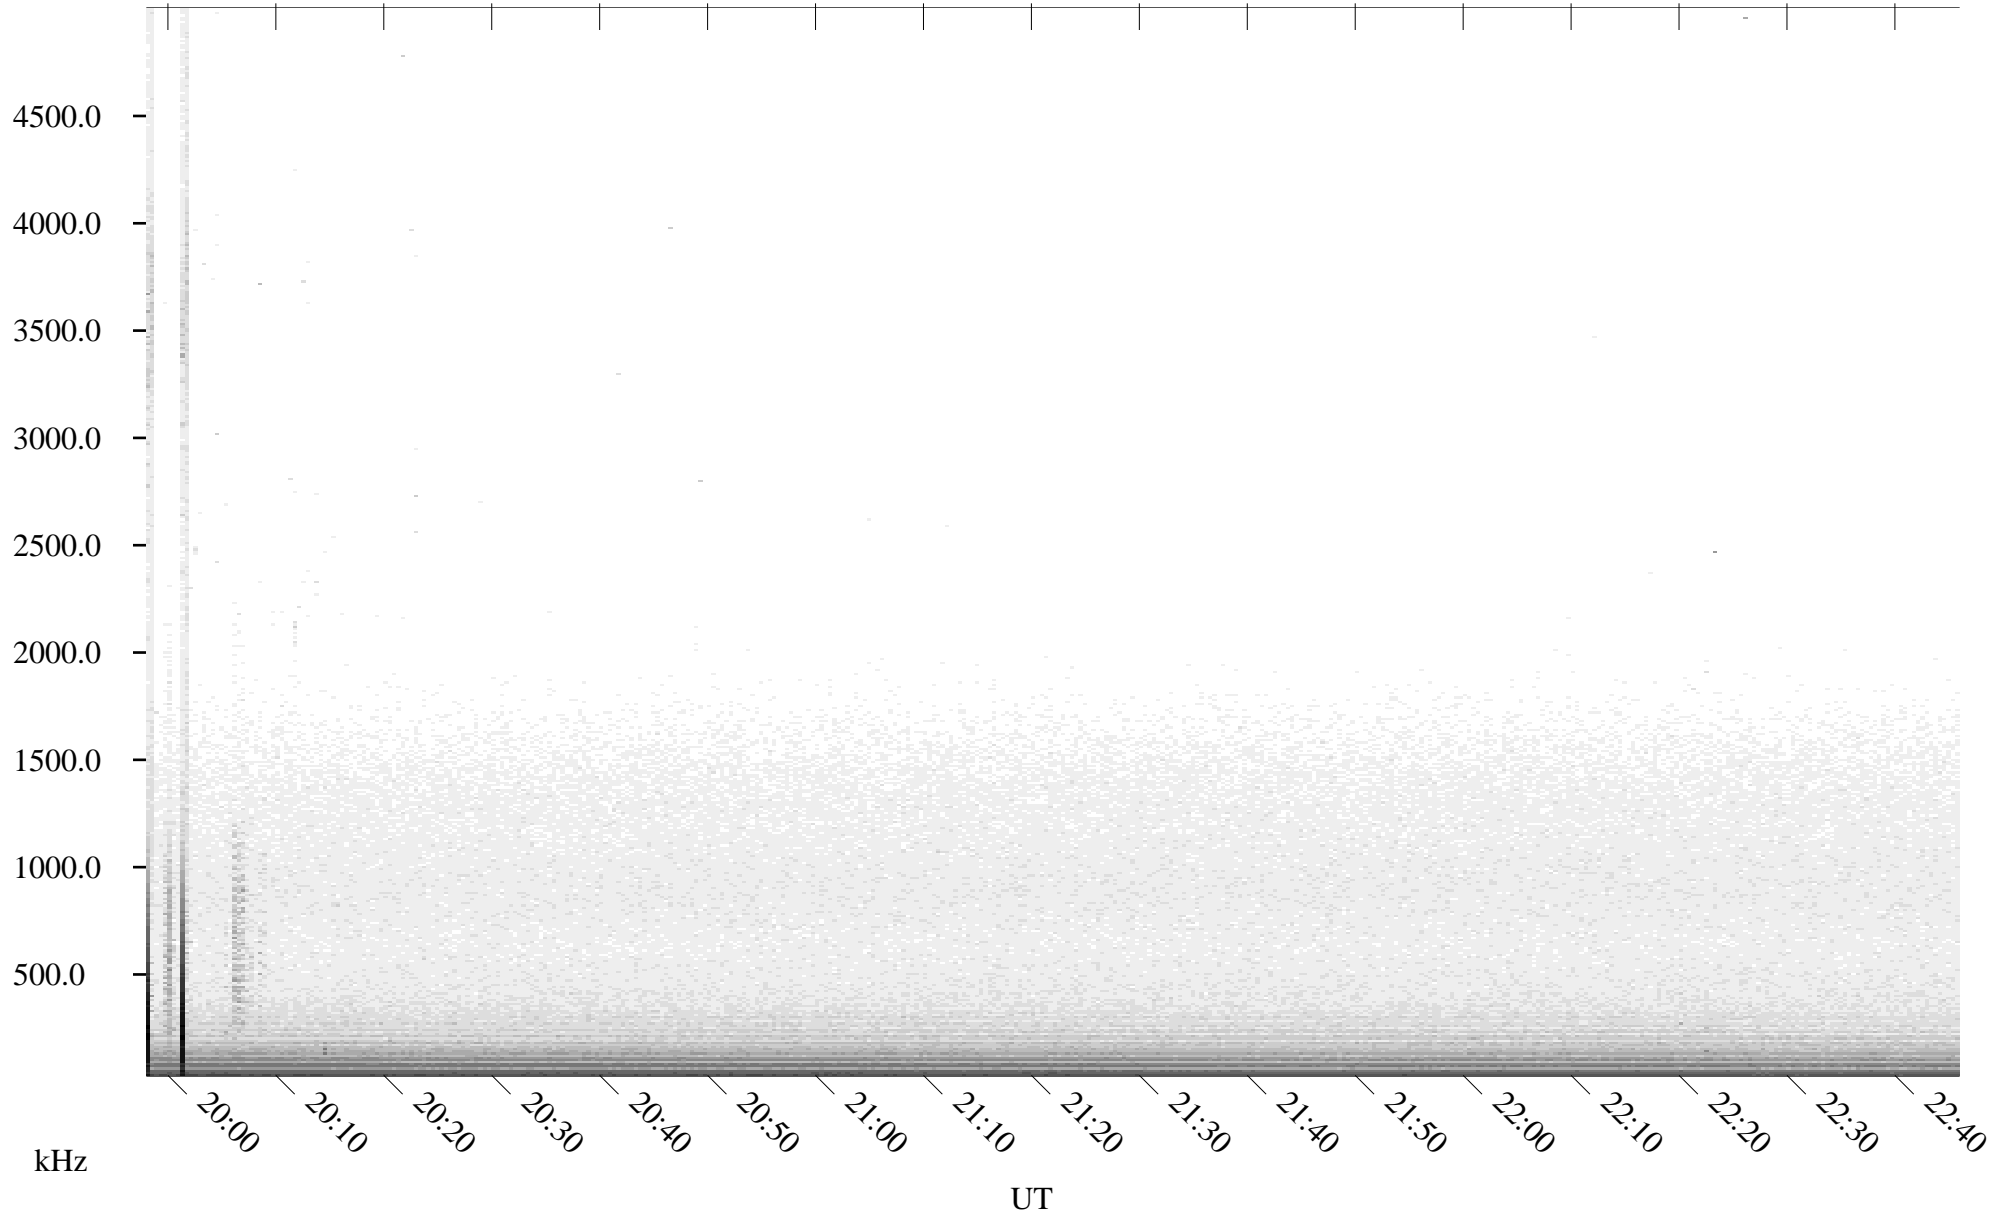

# 06/27/2000 Churchill, MTB

Linear Scale    Black = 161    White = 15

ch00179l.r00m max\_12

Page 1

# 06/27/2000 Churchill, MTB

Linear Scale    Black = 161    White = 15

ch00179l.r00m max\_12

# 06/28/2000 Churchill, MTB

Linear Scale    Black = 161    White = 15

ch00179l.r00m max\_12