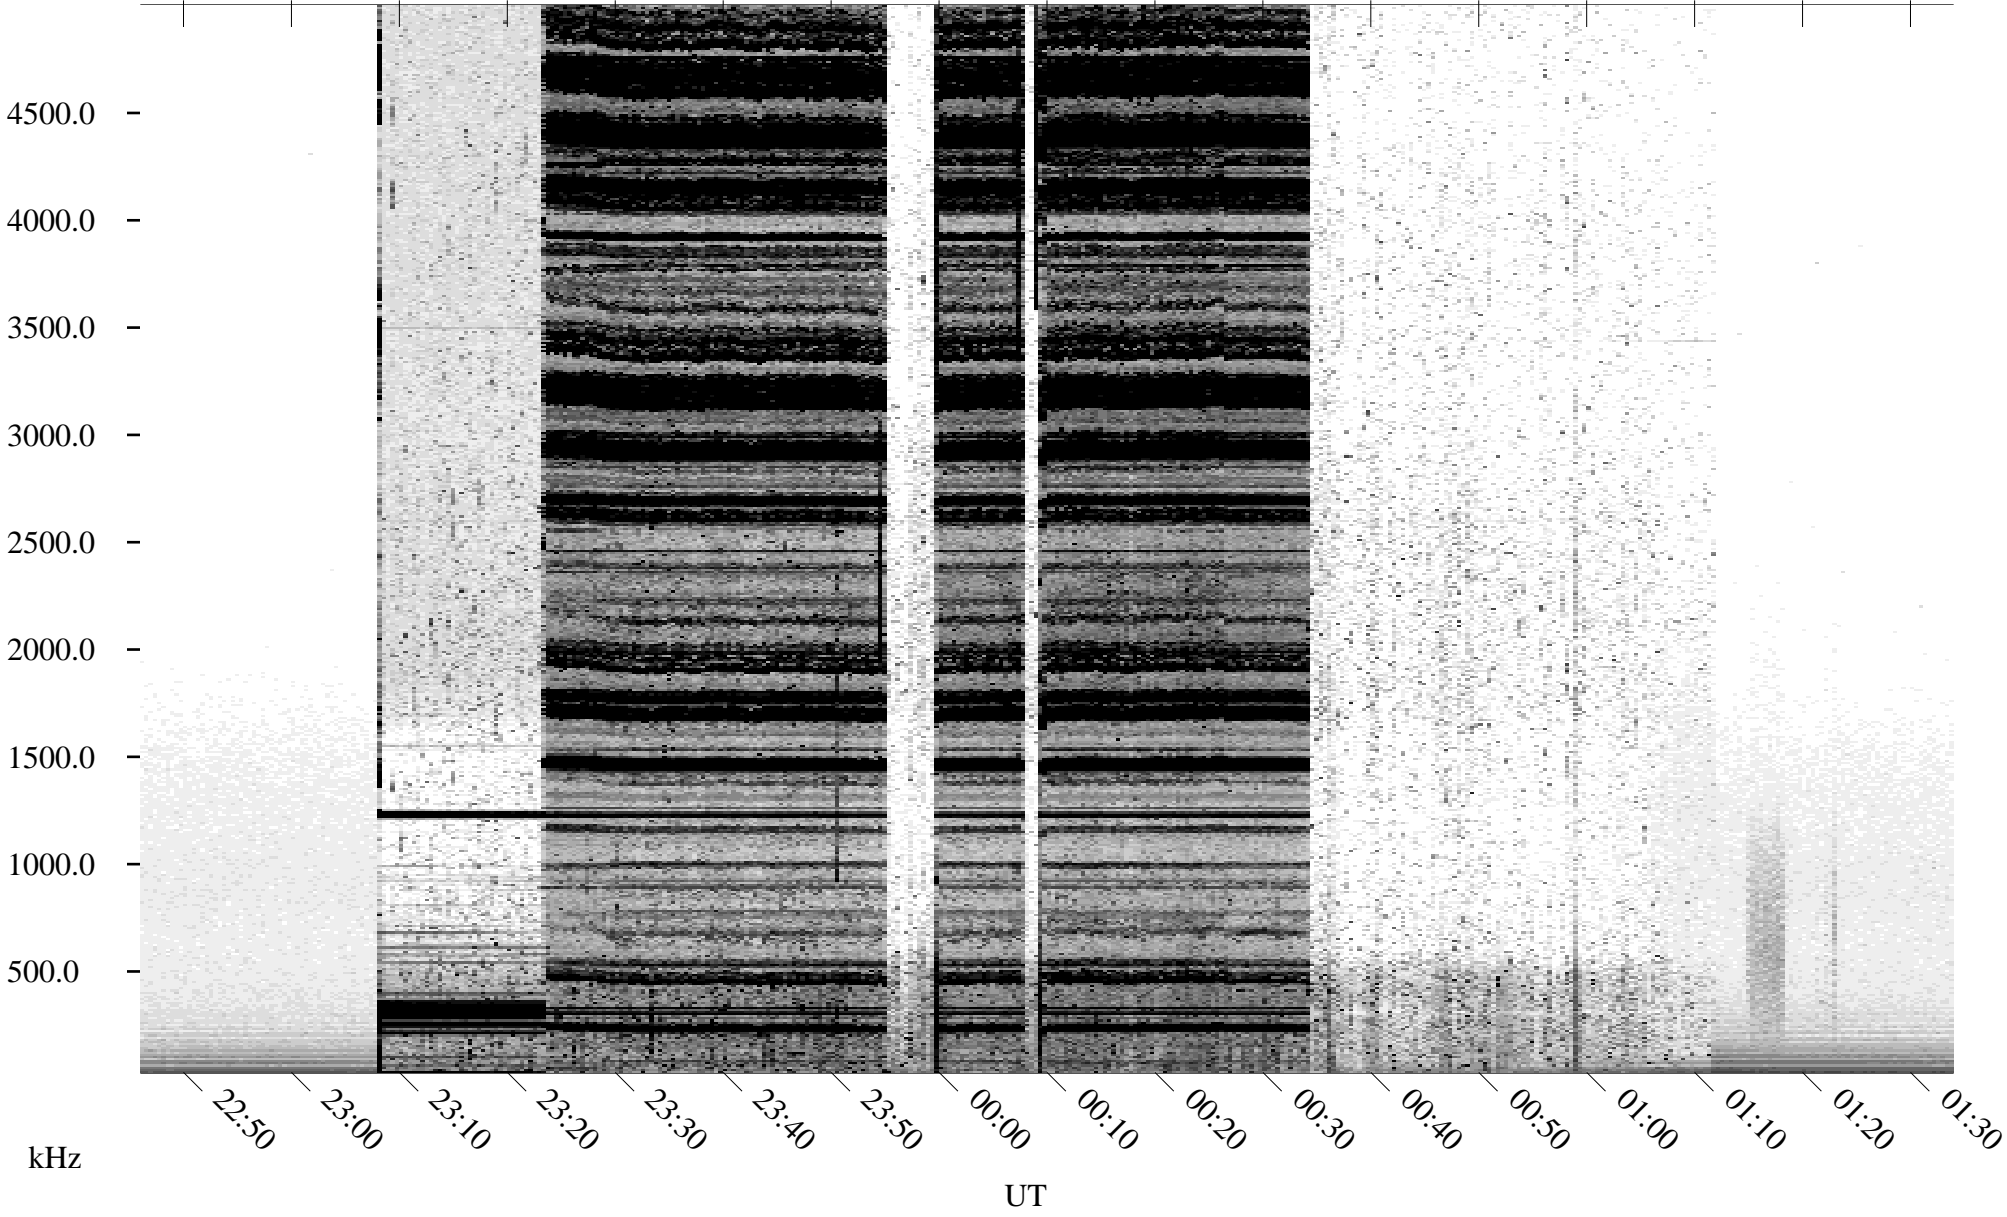

# 06/27/2000 Churchill, MTB

Linear Scale    Black = 161    White = 15

ch00179l.r00m max\_12

Page 1

# 06/27/2000 Churchill, MTB

Linear Scale    Black = 161    White = 15

ch00179l.r00m max\_12

# 06/28/2000 Churchill, MTB

Linear Scale    Black = 161    White = 15

ch00179l.r00m max\_12