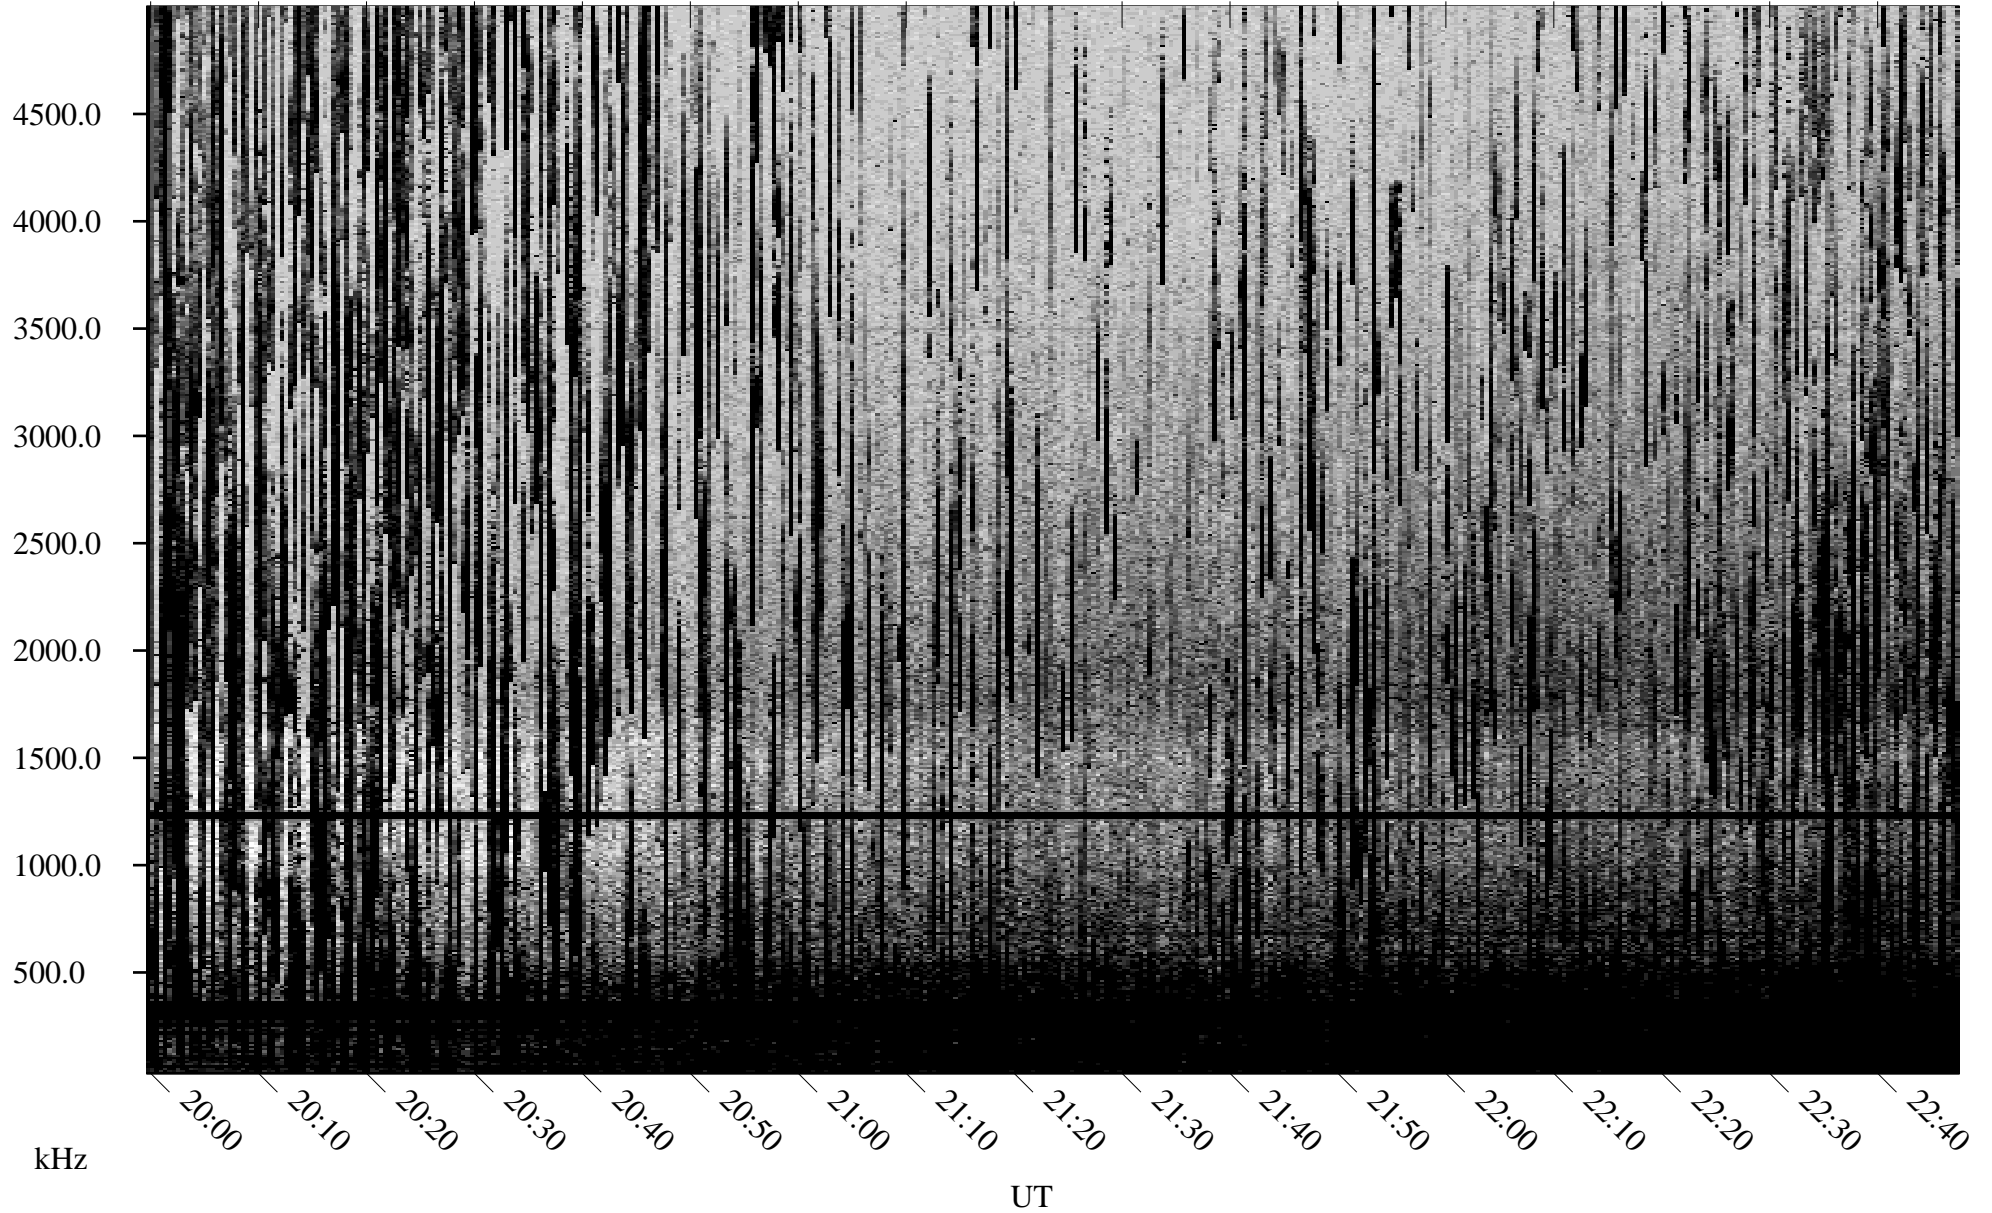

# 07/16/2000 Churchill, MTB

Linear Scale    Black = 161    White = 15

ch00198l.r00m max\_12

Page 1

# 07/16/2000 Churchill, MTB

Linear Scale    Black = 161    White = 15

ch00198l.r00m max\_12

Page 2

kHz

22:50

UT