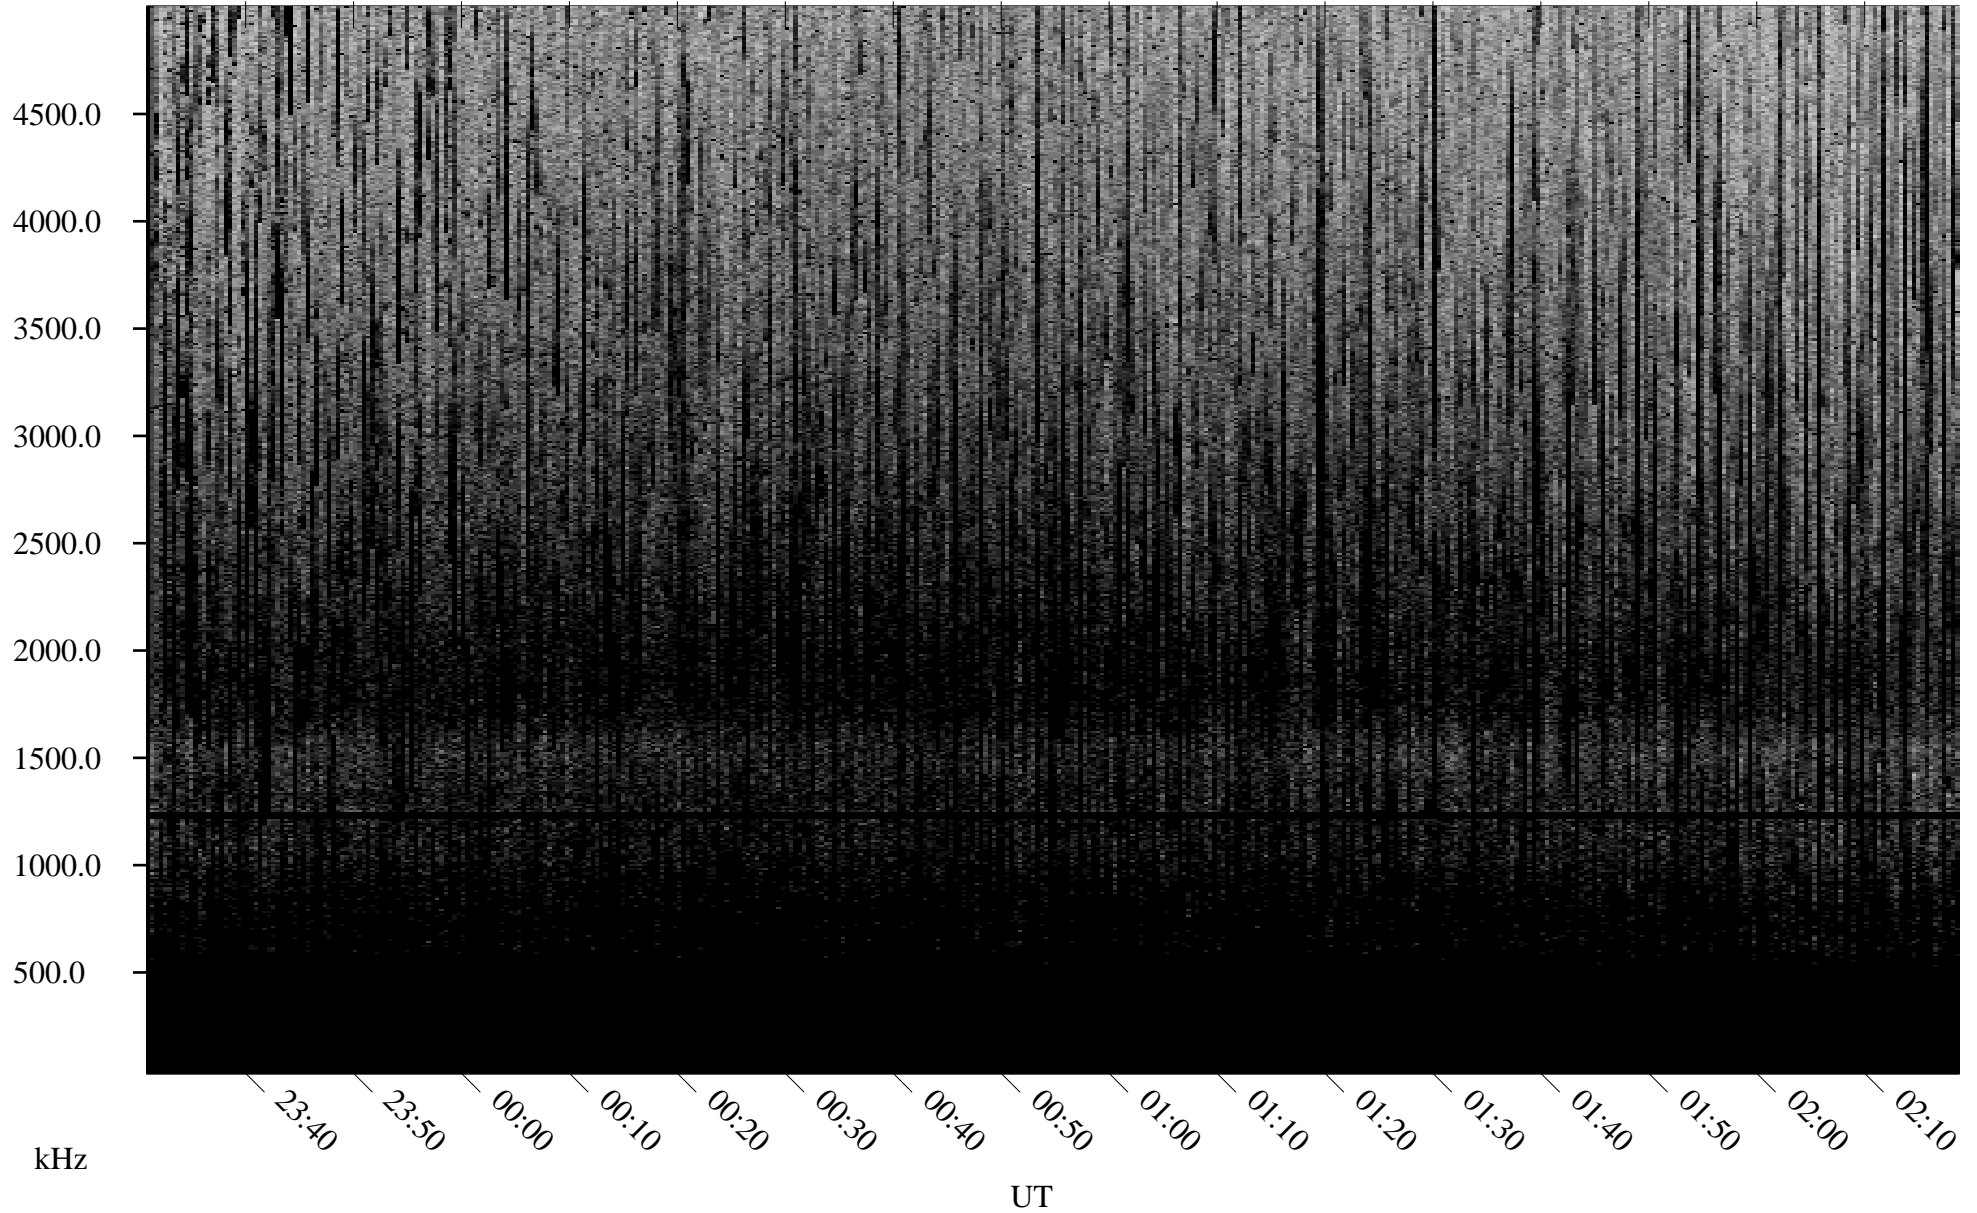

# 07/16/2000 Churchill, MTB

Linear Scale    Black = 161    White = 15

ch00198l.r02m max\_12

Page 1

# 07/17/2000 Churchill, MTB

Linear Scale    Black = 161    White = 15

ch00198l.r02m max\_12