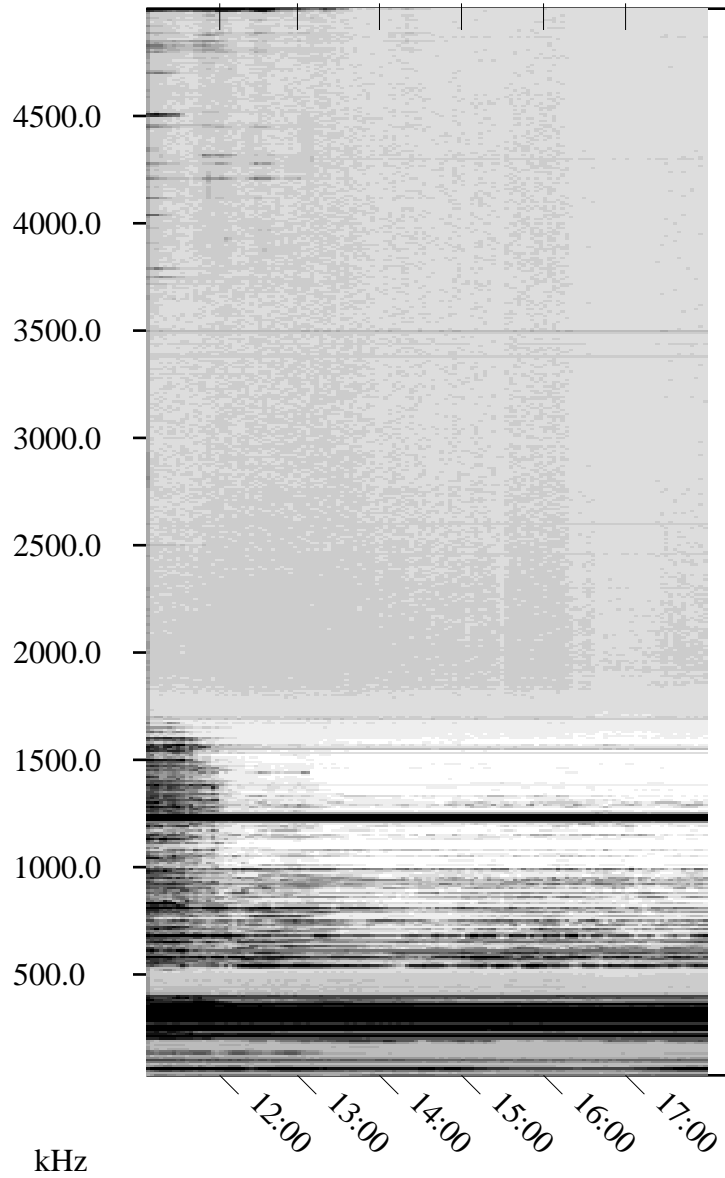

03/12/2000 Churchill, MTB

Linear Scale Black = 161 White = 15

ch00072l.r00a ave_95

Page 1

UT