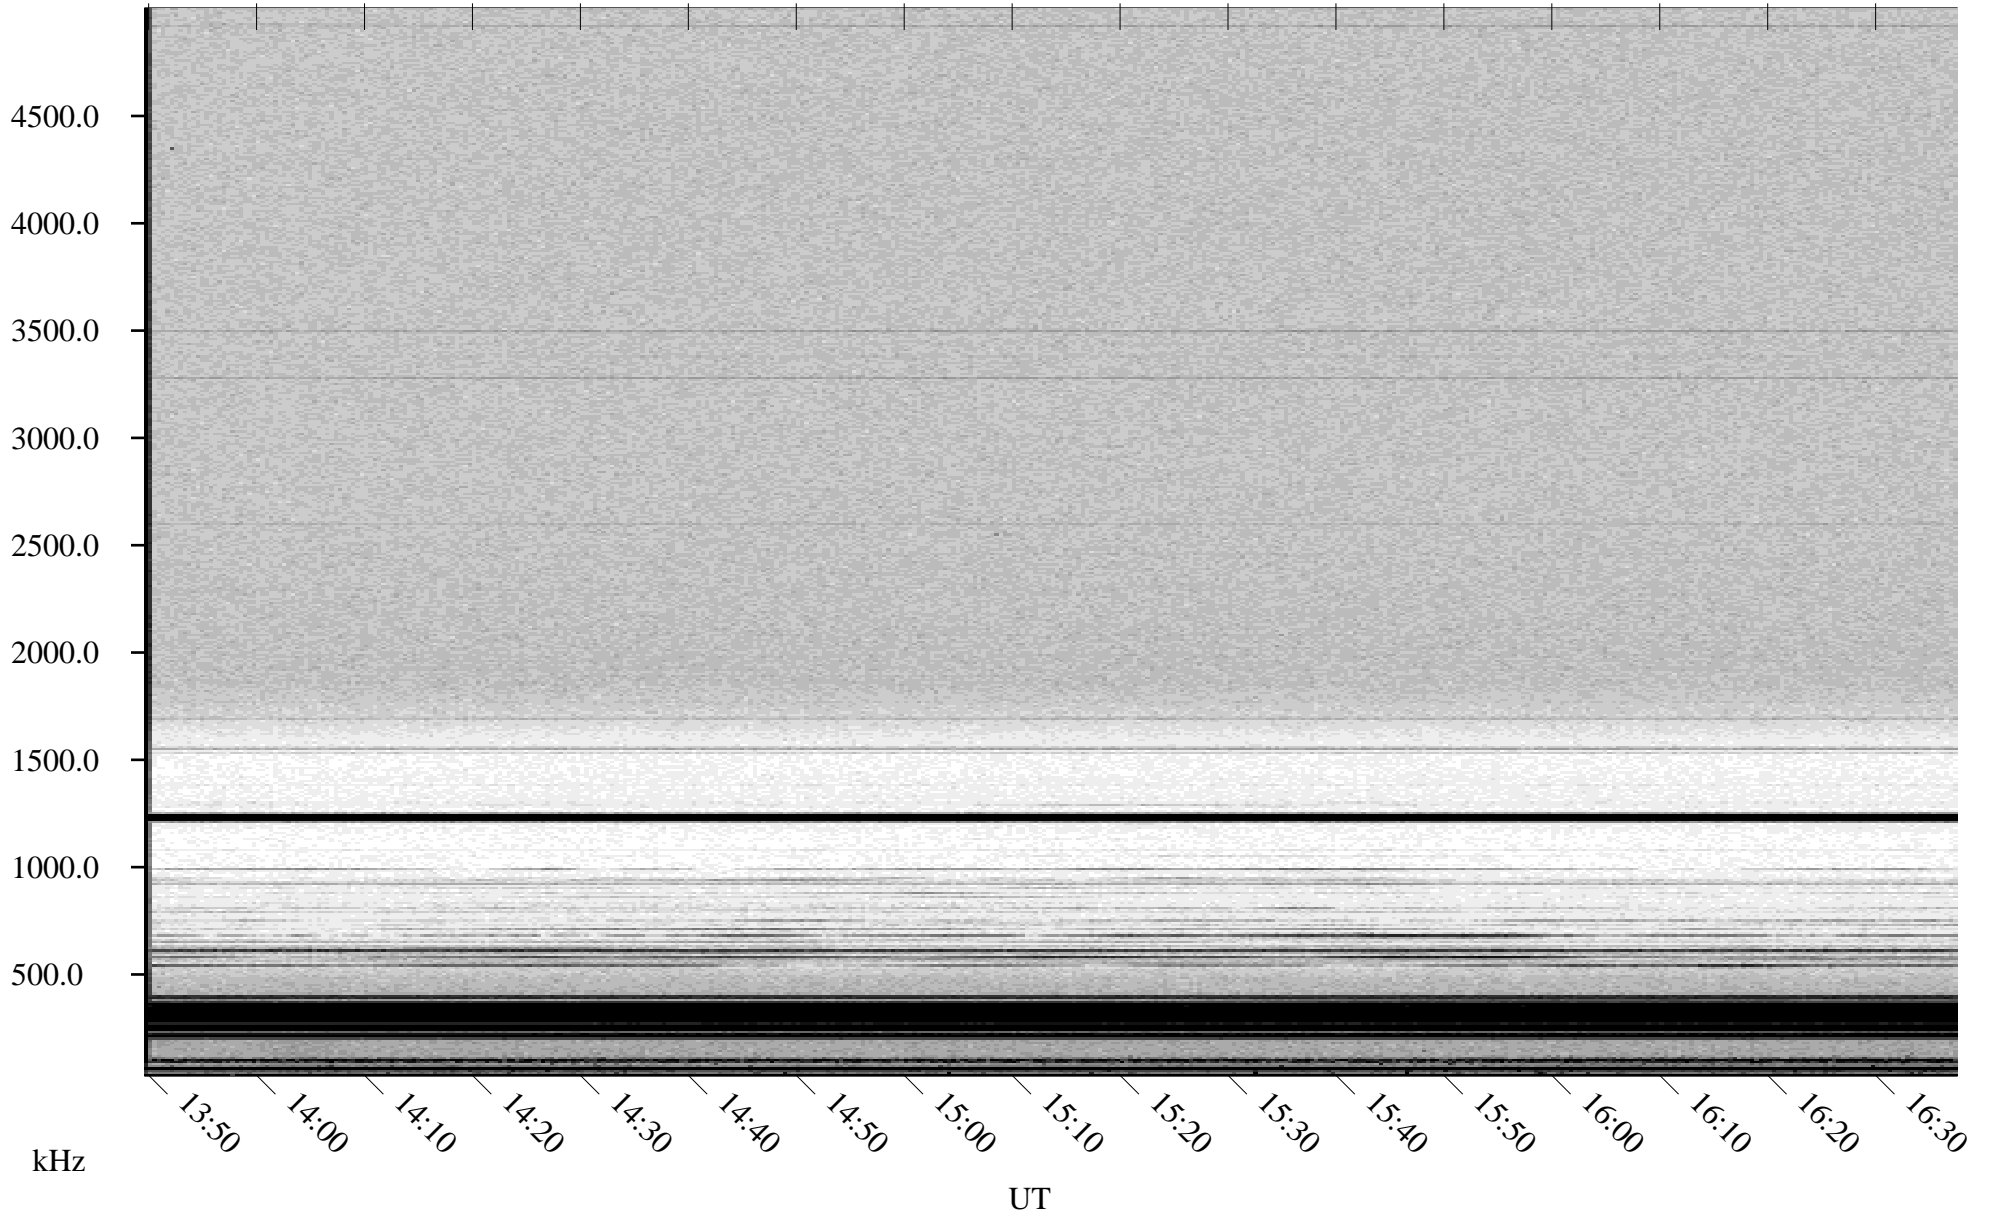

# 03/28/2001 Churchill, Manitoba

Linear Scale    Black = 161    White = 15

ch01087l.r02m max\_12

Page 1

# 03/28/2001 Churchill, Manitoba

Linear Scale    Black = 161    White = 15

ch01087l.r02m max\_12