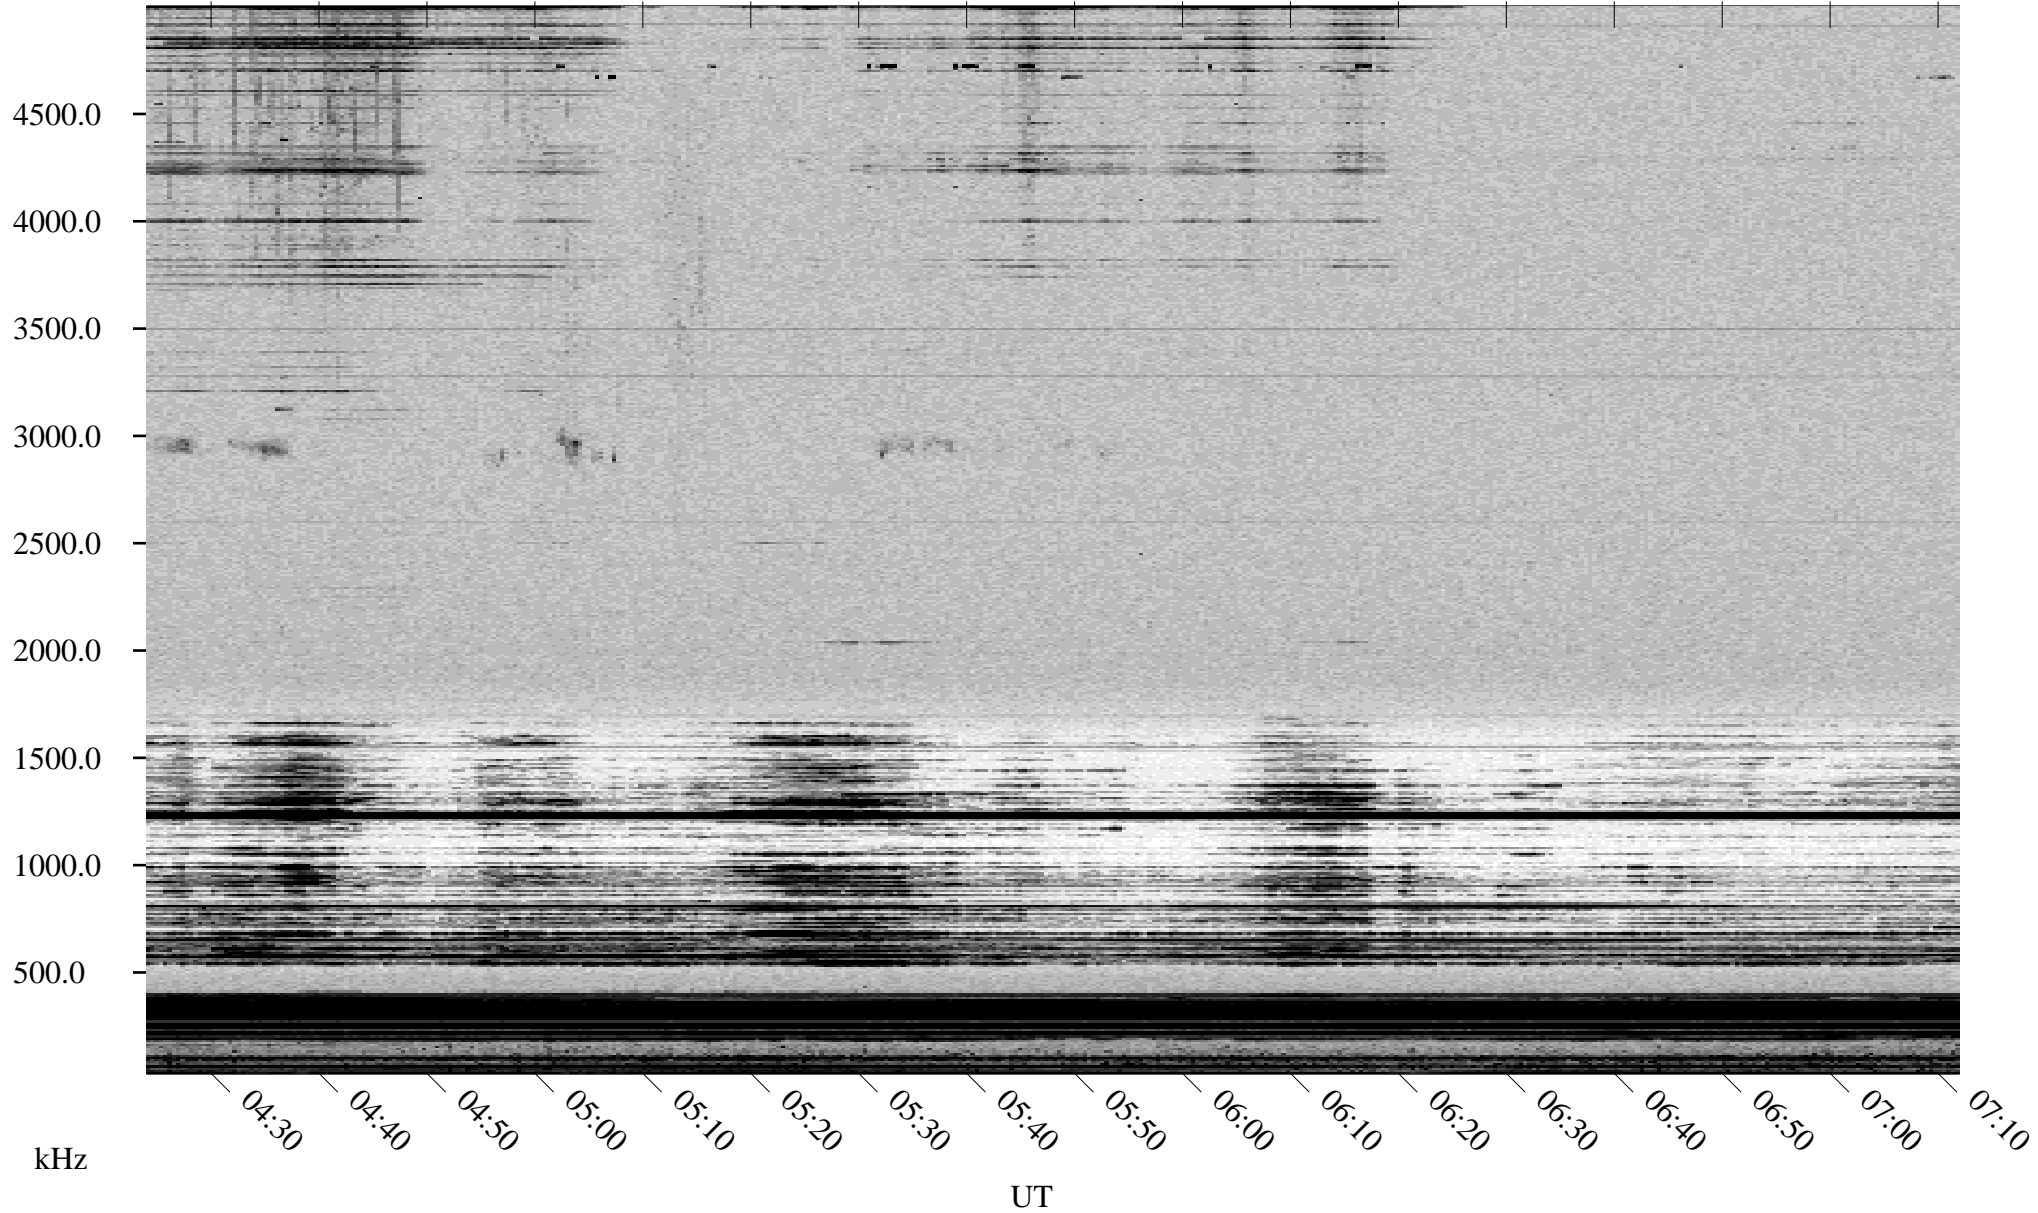

# 03/28/2001 Churchill, Manitoba

Linear Scale    Black = 161    White = 15

ch010871.r03m max\_12

Page 1

# 03/28/2001 Churchill, Manitoba

Linear Scale    Black = 161    White = 15

ch01087l.r03m max\_12

Page 2

# 03/29/2001 Churchill, Manitoba

Linear Scale    Black = 161    White = 15

ch01087l.r03m max\_12

Page 3

# 03/29/2001 Churchill, Manitoba

Linear Scale    Black = 161    White = 15

ch01087l.r03m max\_12

Page 4