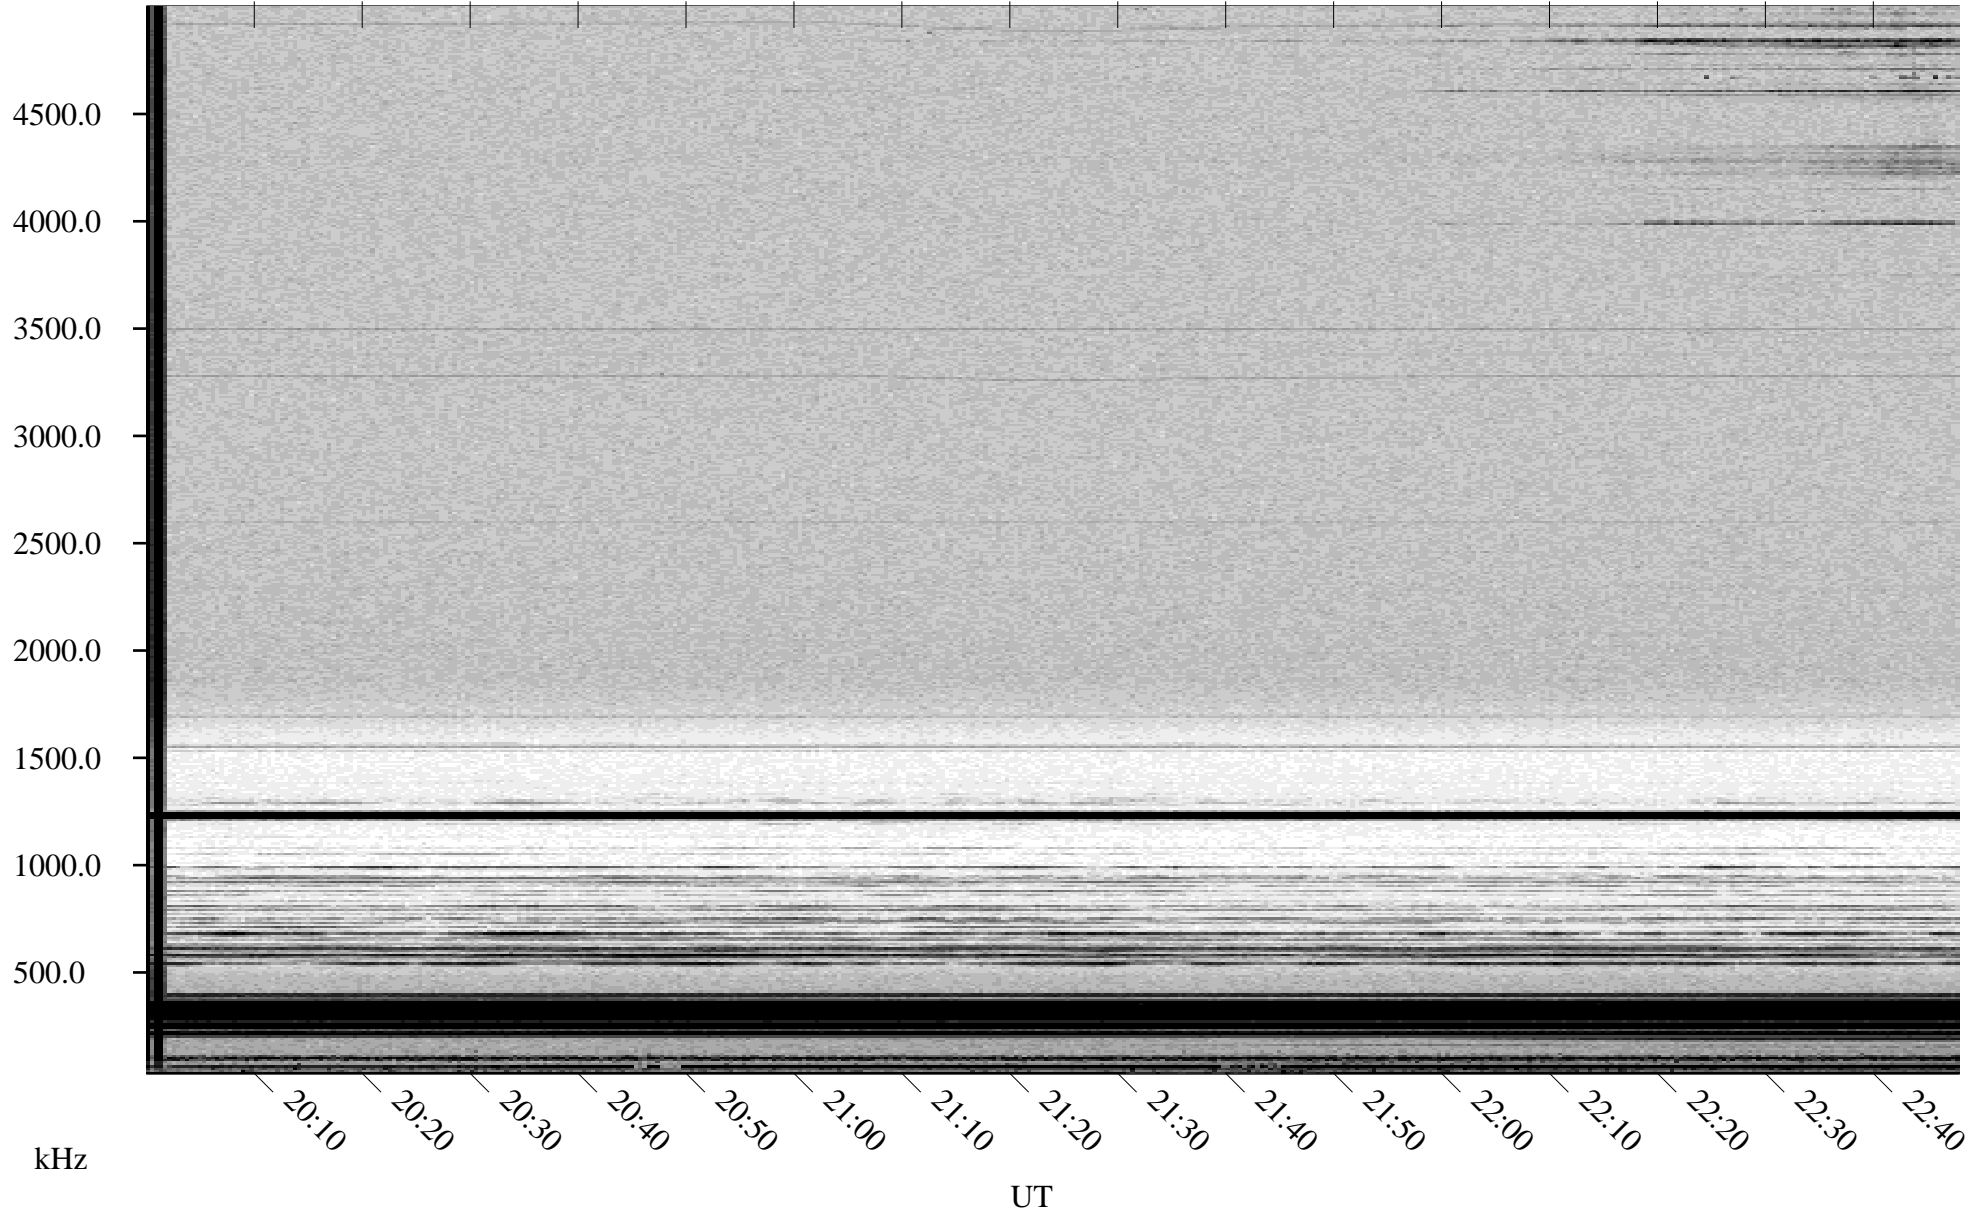

# 03/28/2001 Churchill, Manitoba

Linear Scale    Black = 161    White = 15

ch010871.r03m max\_12

Page 1

# 03/28/2001 Churchill, Manitoba

Linear Scale    Black = 161    White = 15

ch01087l.r03m max\_12

Page 2

# 03/29/2001 Churchill, Manitoba

Linear Scale    Black = 161    White = 15

ch01087l.r03m max\_12

Page 3

# 03/29/2001 Churchill, Manitoba

Linear Scale    Black = 161    White = 15

ch01087l.r03m max\_12

Page 4