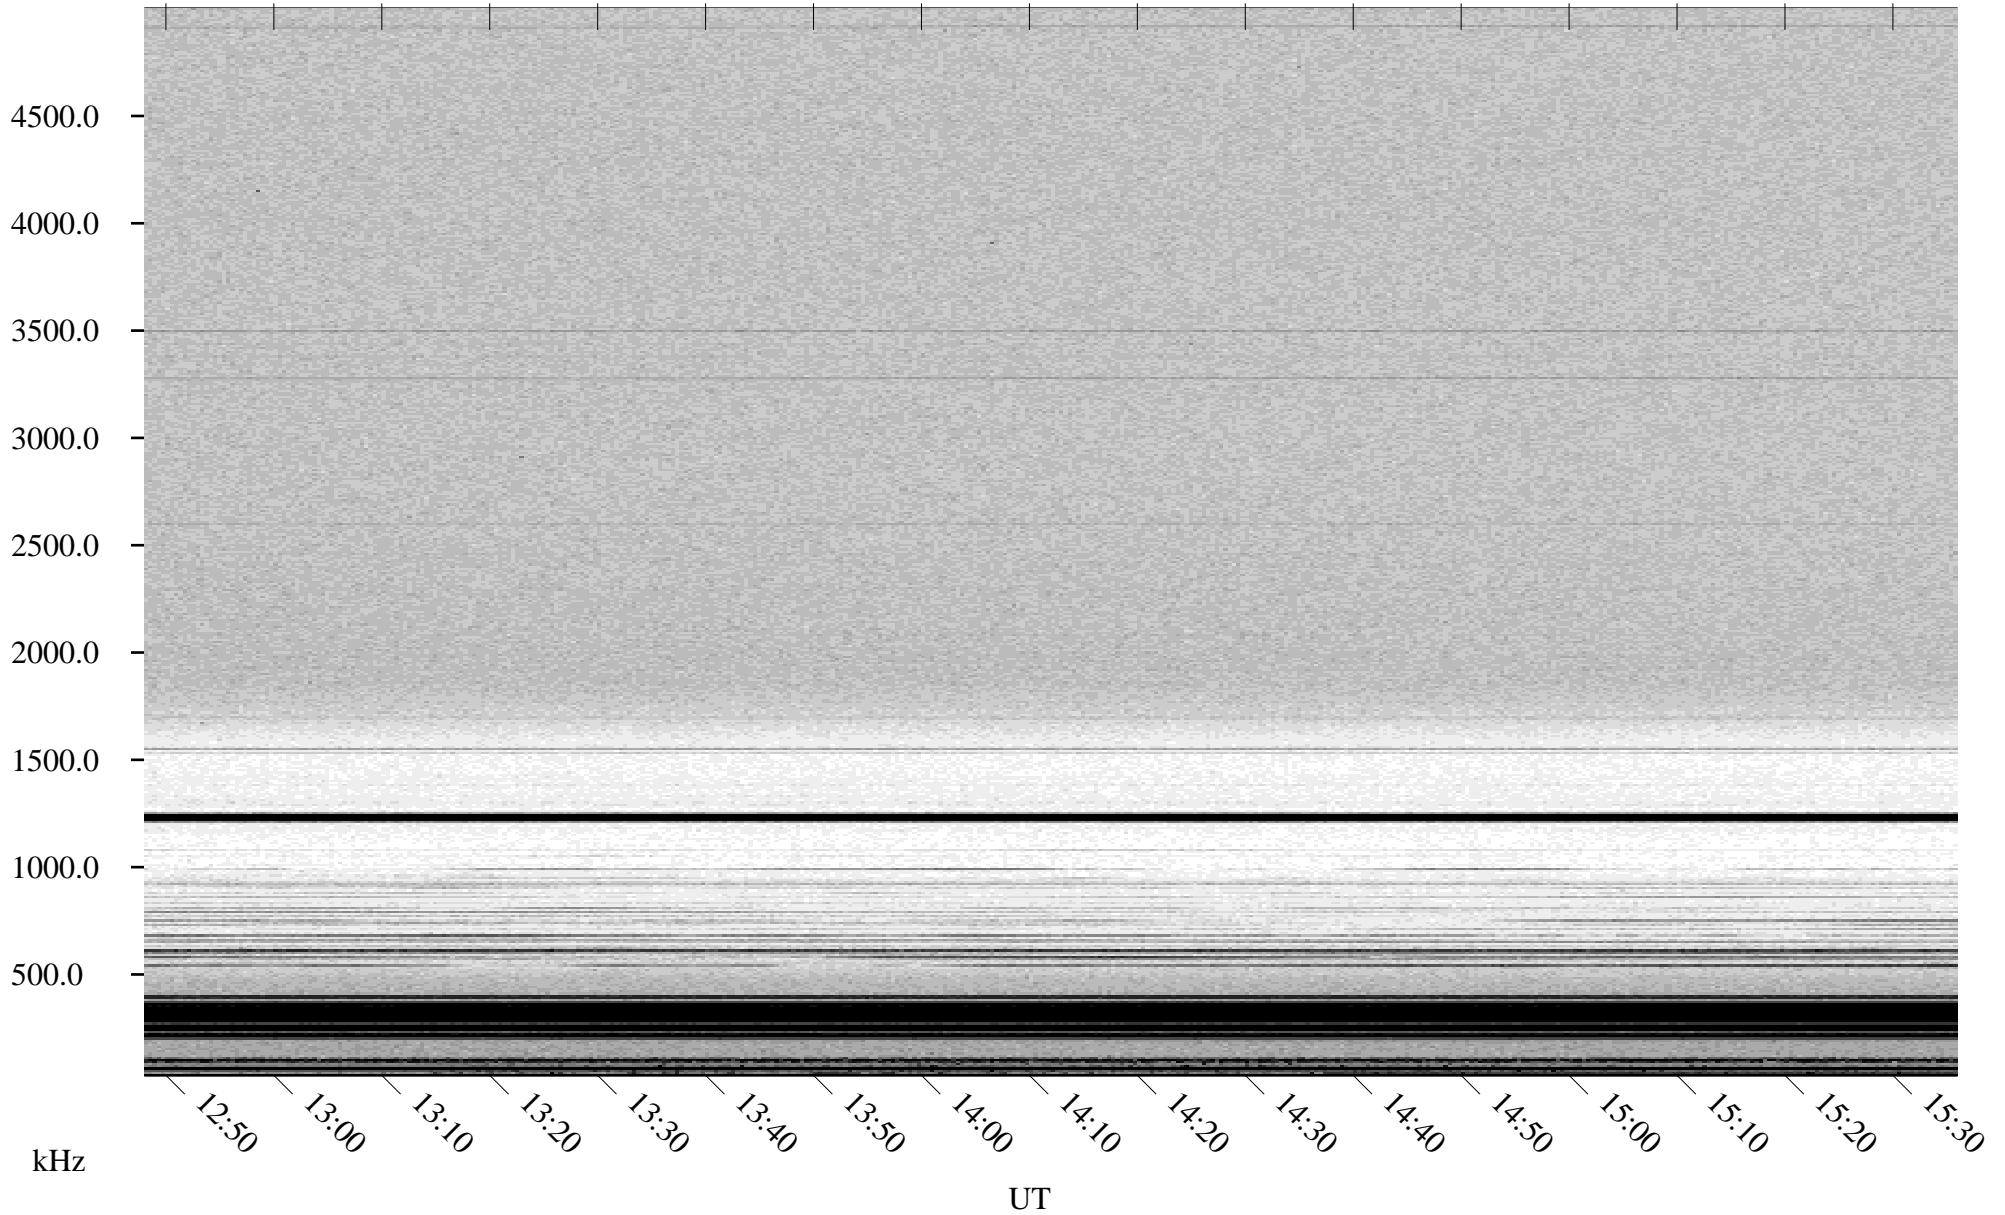

# 03/29/2001 Churchill, Manitoba

Linear Scale    Black = 161    White = 15

ch01087l.r03m max\_12

Page 6

# 03/29/2001 Churchill, Manitoba

Linear Scale    Black = 161    White = 15

ch010871.r03m max\_12

Page 7

# 03/29/2001 Churchill, Manitoba

Linear Scale    Black = 161    White = 15

ch01087l.r03m max\_12

Page 8