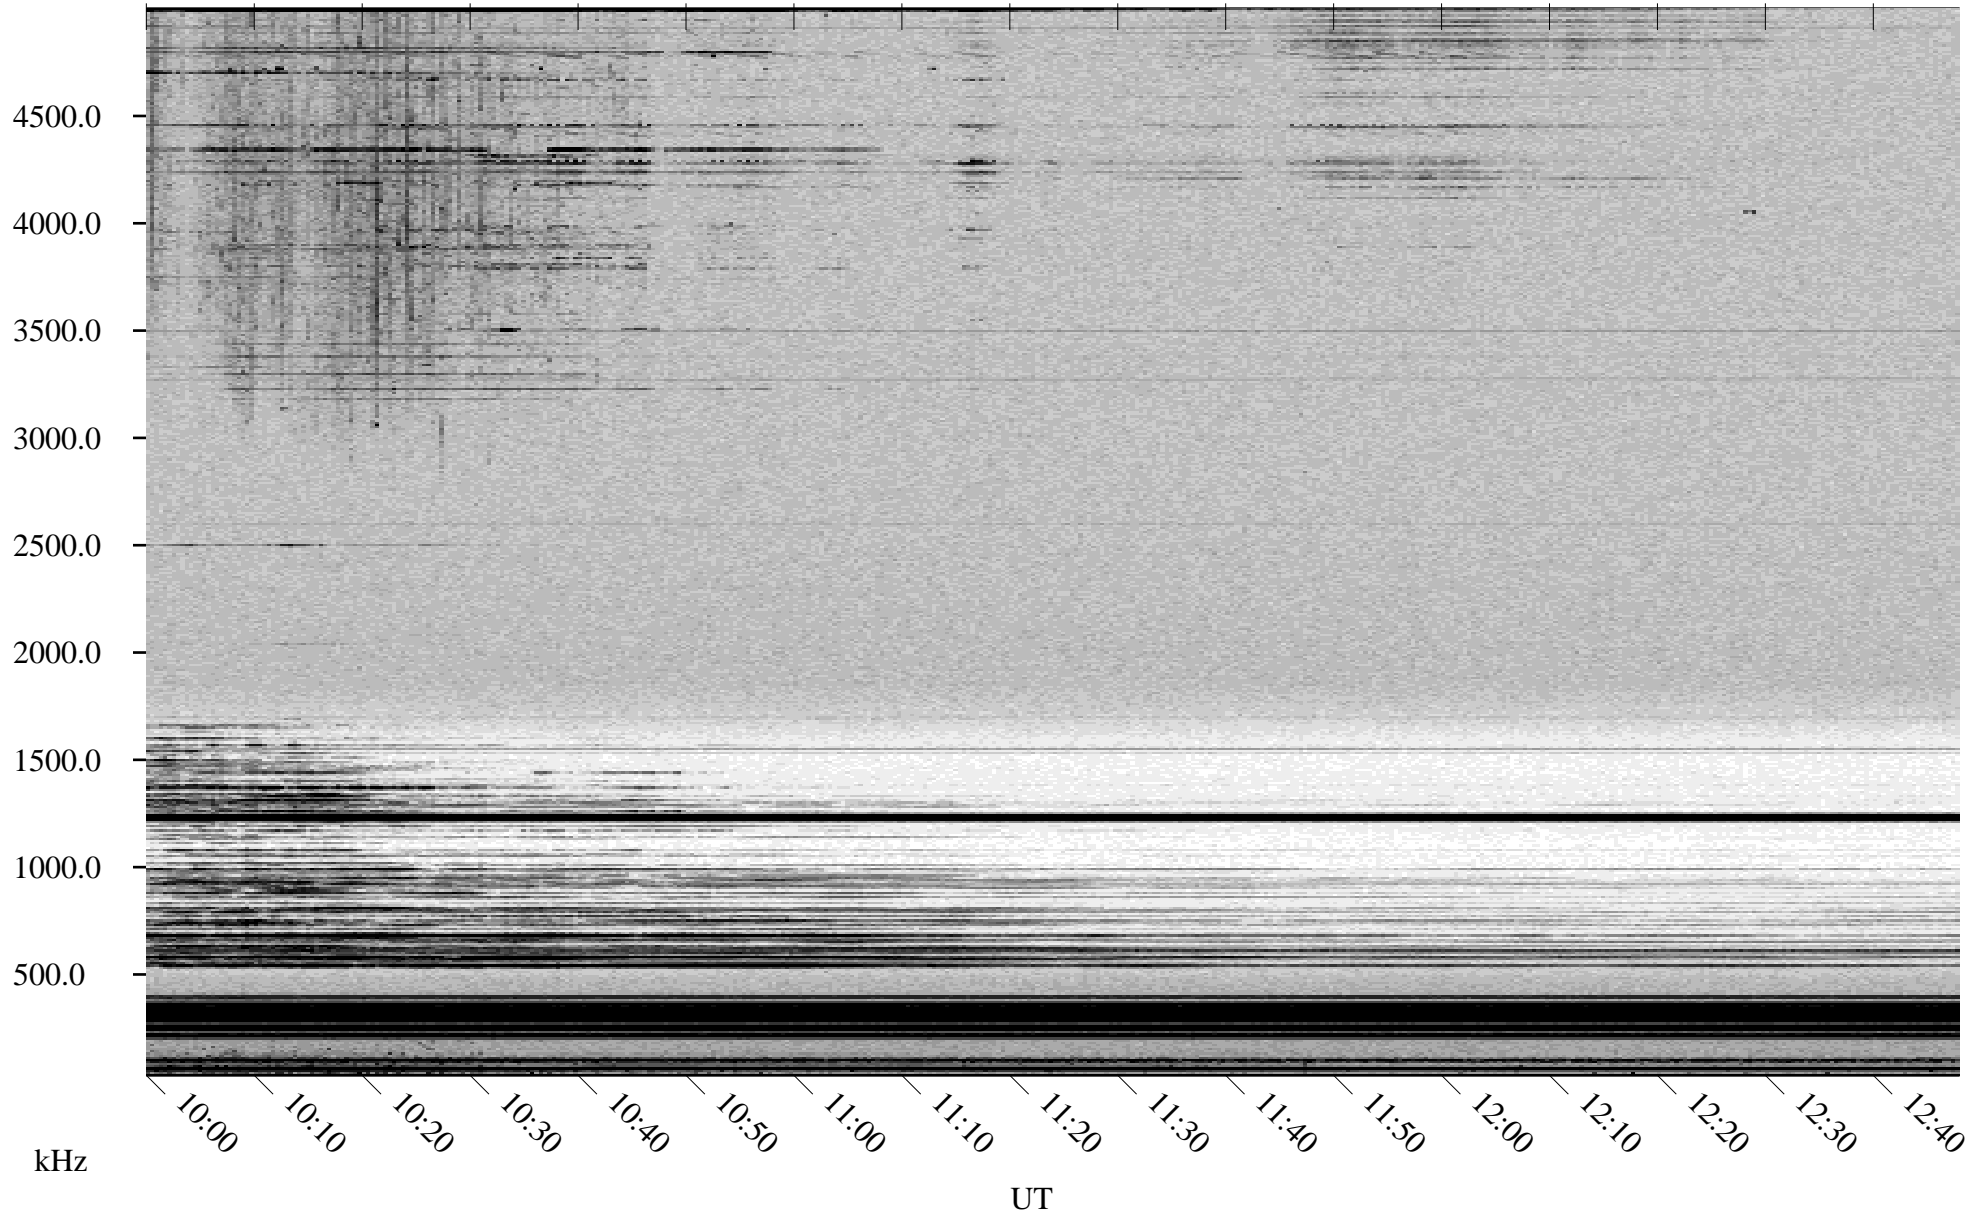

# 03/29/2001 Churchill, Manitoba

Linear Scale    Black = 161    White = 15

ch01087l.r03m max\_12

Page 4

# 03/29/2001 Churchill, Manitoba

Linear Scale    Black = 161    White = 15

ch01087l.r03m max\_12

Page 5

# 03/29/2001 Churchill, Manitoba

Linear Scale    Black = 161    White = 15

ch01087l.r03m max\_12

Page 6

# 03/29/2001 Churchill, Manitoba

Linear Scale    Black = 161    White = 15

ch010871.r03m max\_12

Page 7