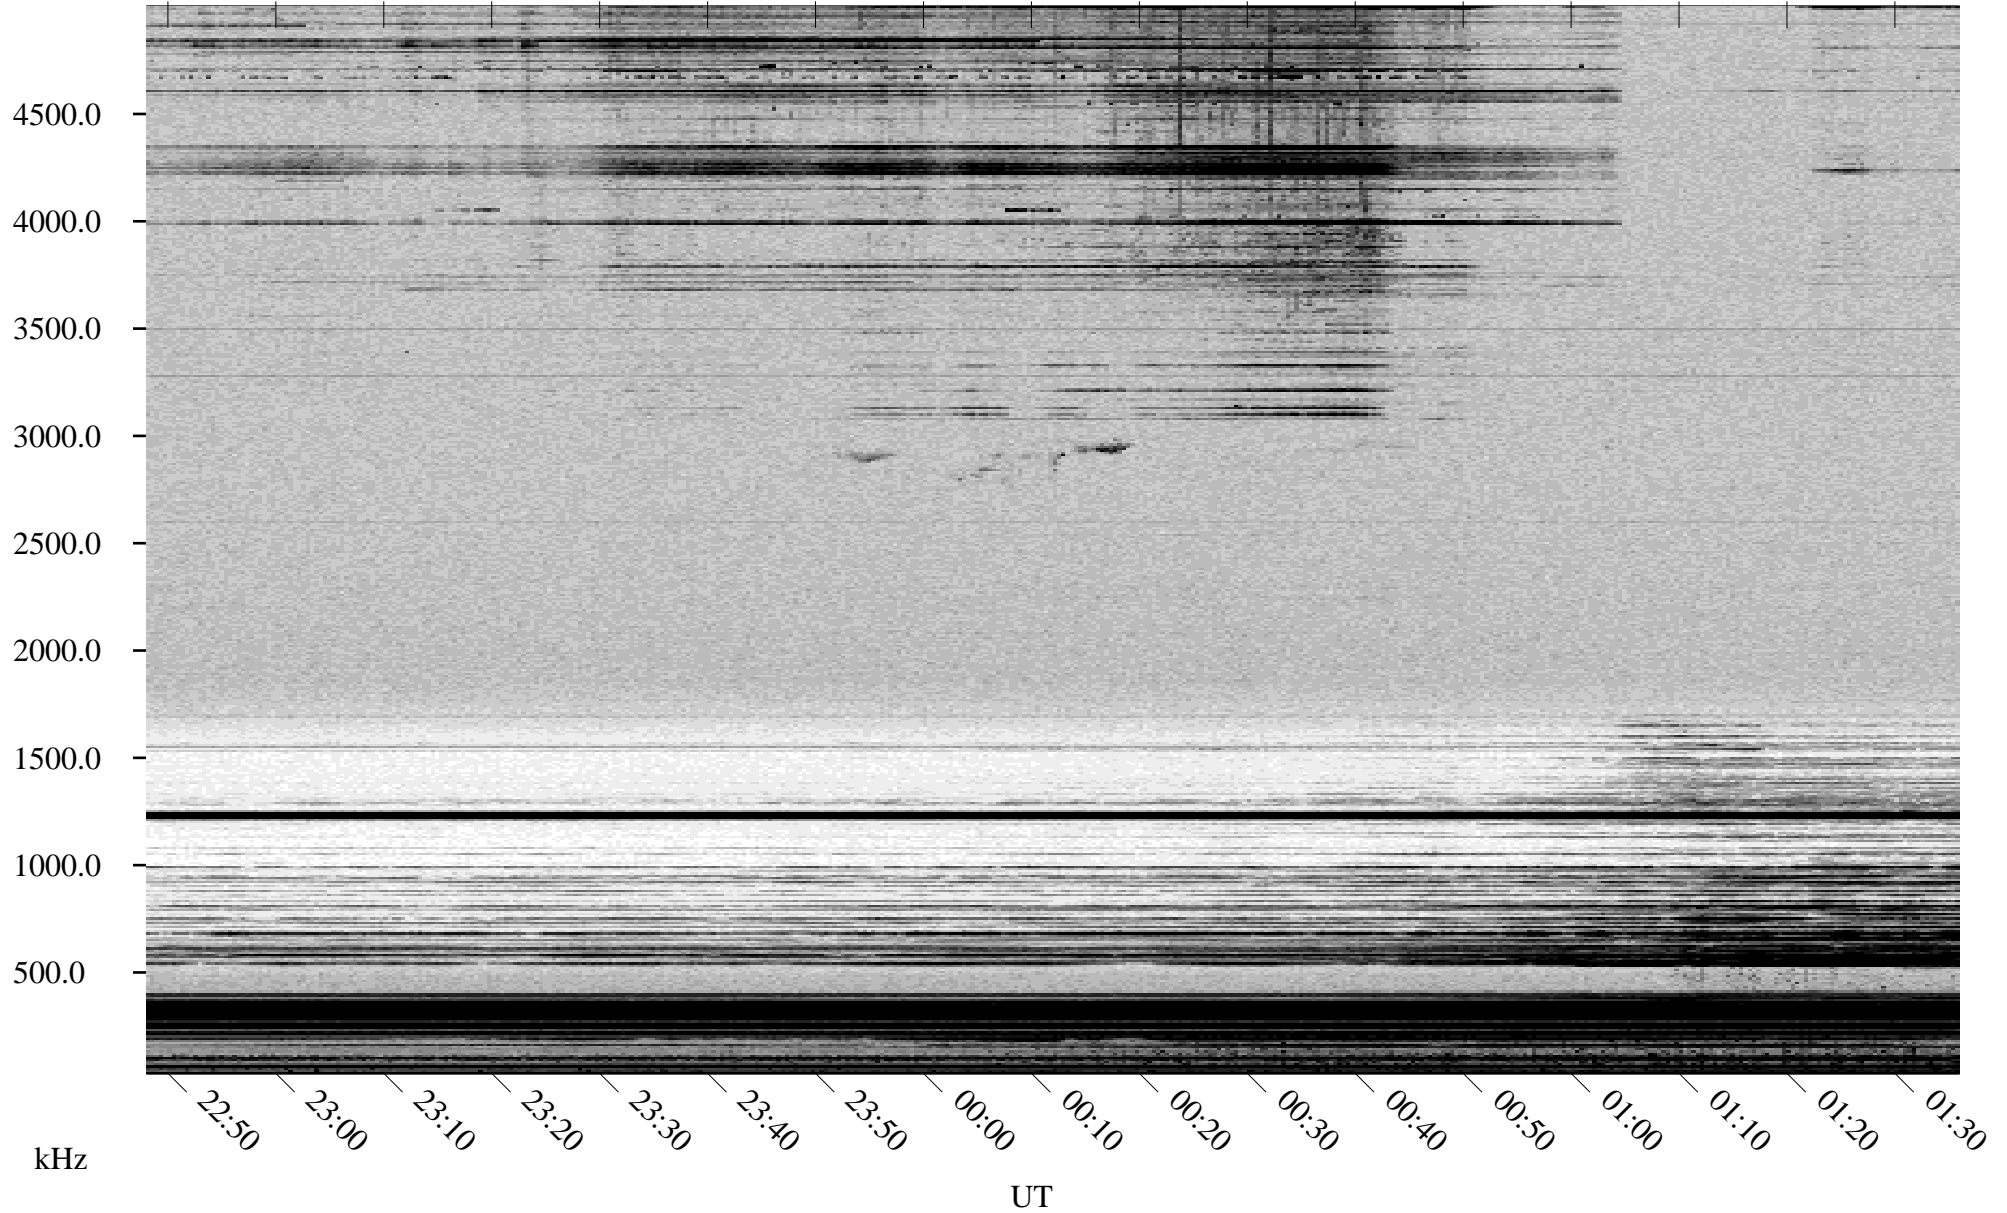

# 03/28/2001 Churchill, Manitoba

Linear Scale    Black = 161    White = 15

ch010871.r03m max\_12

Page 1

# 03/28/2001 Churchill, Manitoba

Linear Scale    Black = 161    White = 15

ch01087l.r03m max\_12

Page 2

# 03/29/2001 Churchill, Manitoba

Linear Scale    Black = 161    White = 15

ch01087l.r03m max\_12

Page 3

# 03/29/2001 Churchill, Manitoba

Linear Scale    Black = 161    White = 15

ch01087l.r03m max\_12

Page 4