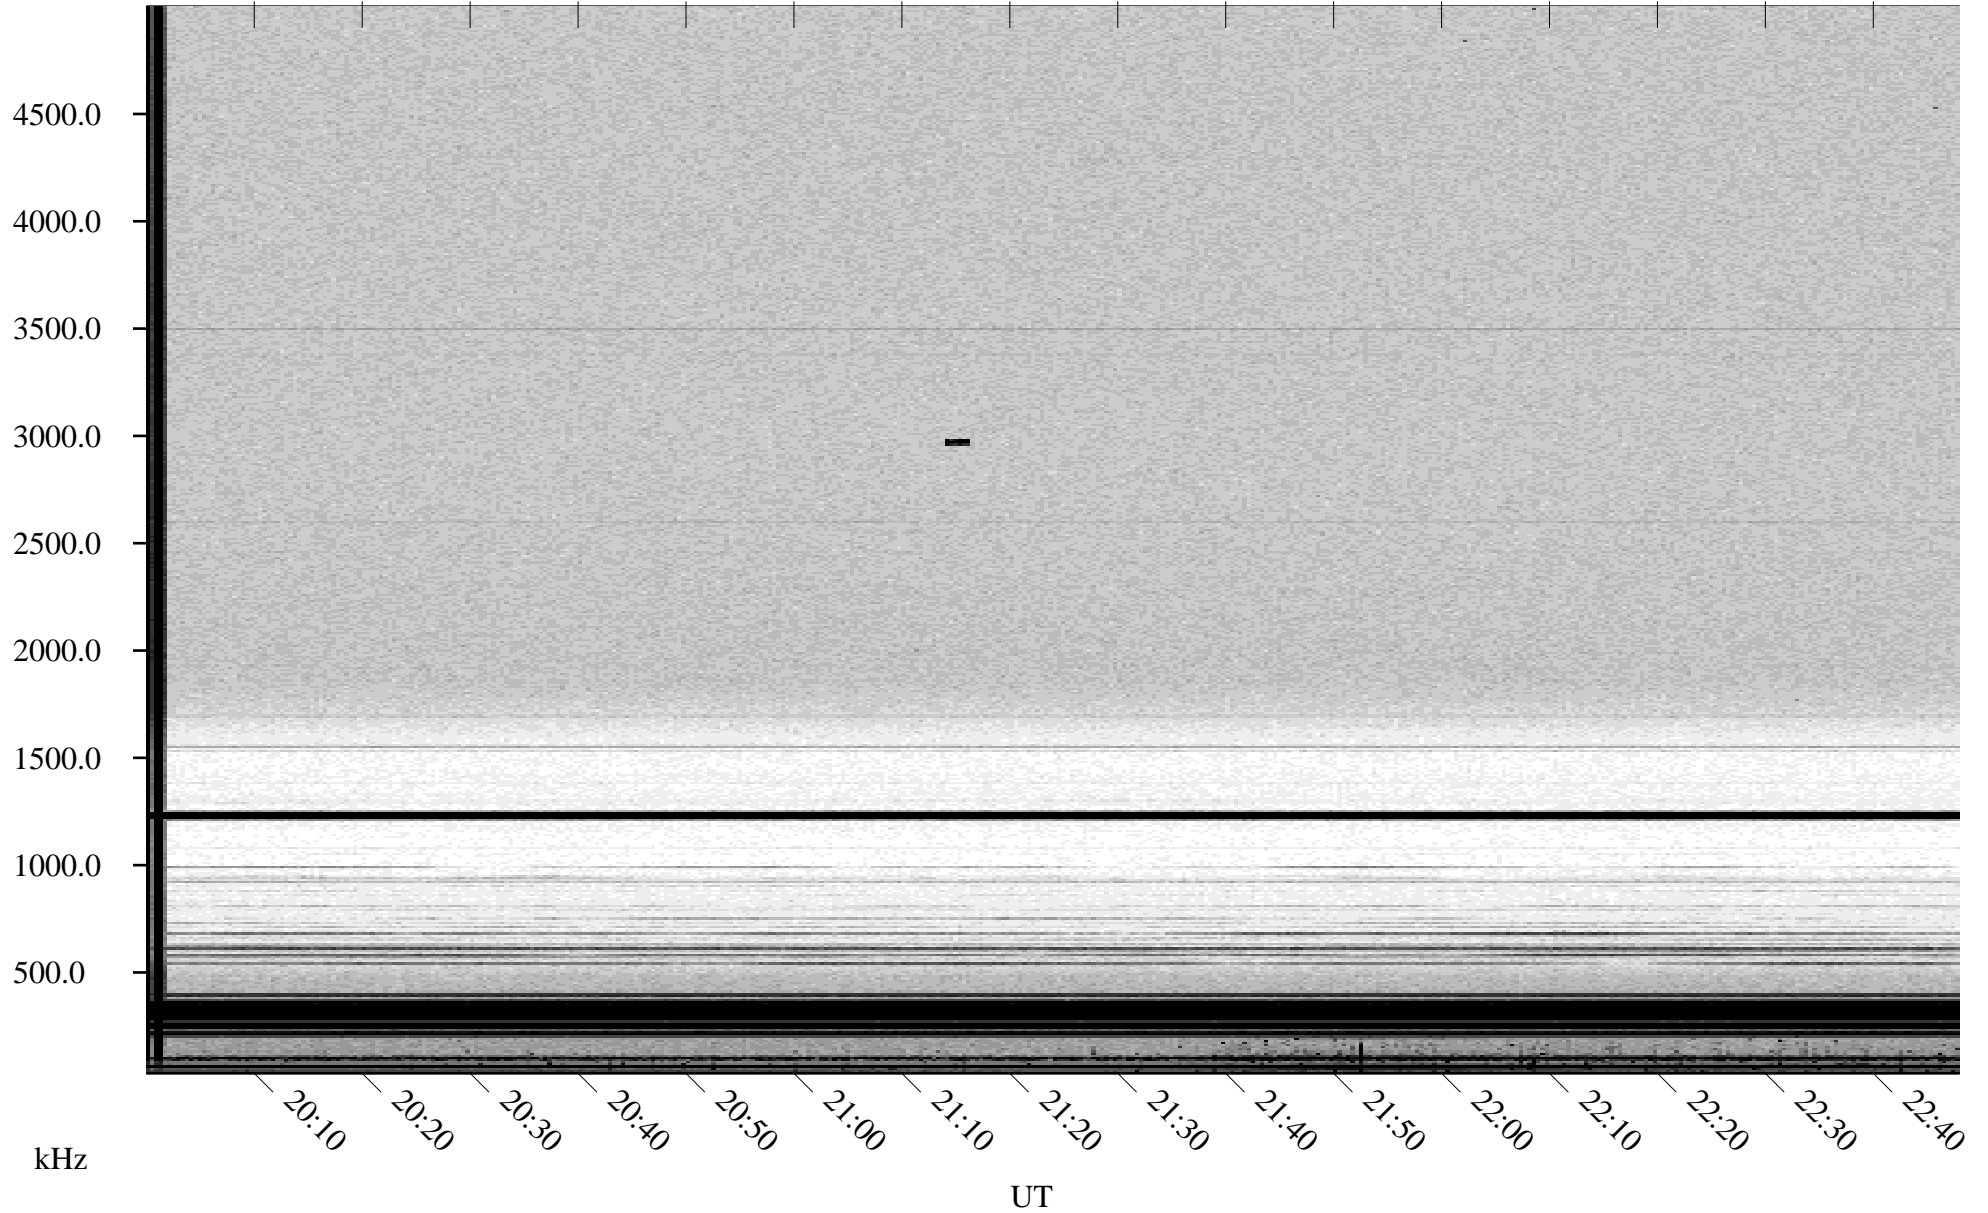

# 04/02/2001 Churchill, Manitoba

Linear Scale    Black = 161    White = 15

ch01092l.r00m max\_12

Page 1

# 04/02/2001 Churchill, Manitoba

Linear Scale    Black = 161    White = 15

ch01092l.r00m max\_12

Page 2

# 04/03/2001 Churchill, Manitoba

Linear Scale    Black = 161    White = 15

ch01092l.r00m max\_12

Page 3

# 04/03/2001 Churchill, Manitoba

Linear Scale    Black = 161    White = 15

ch01092l.r00m max\_12

Page 4