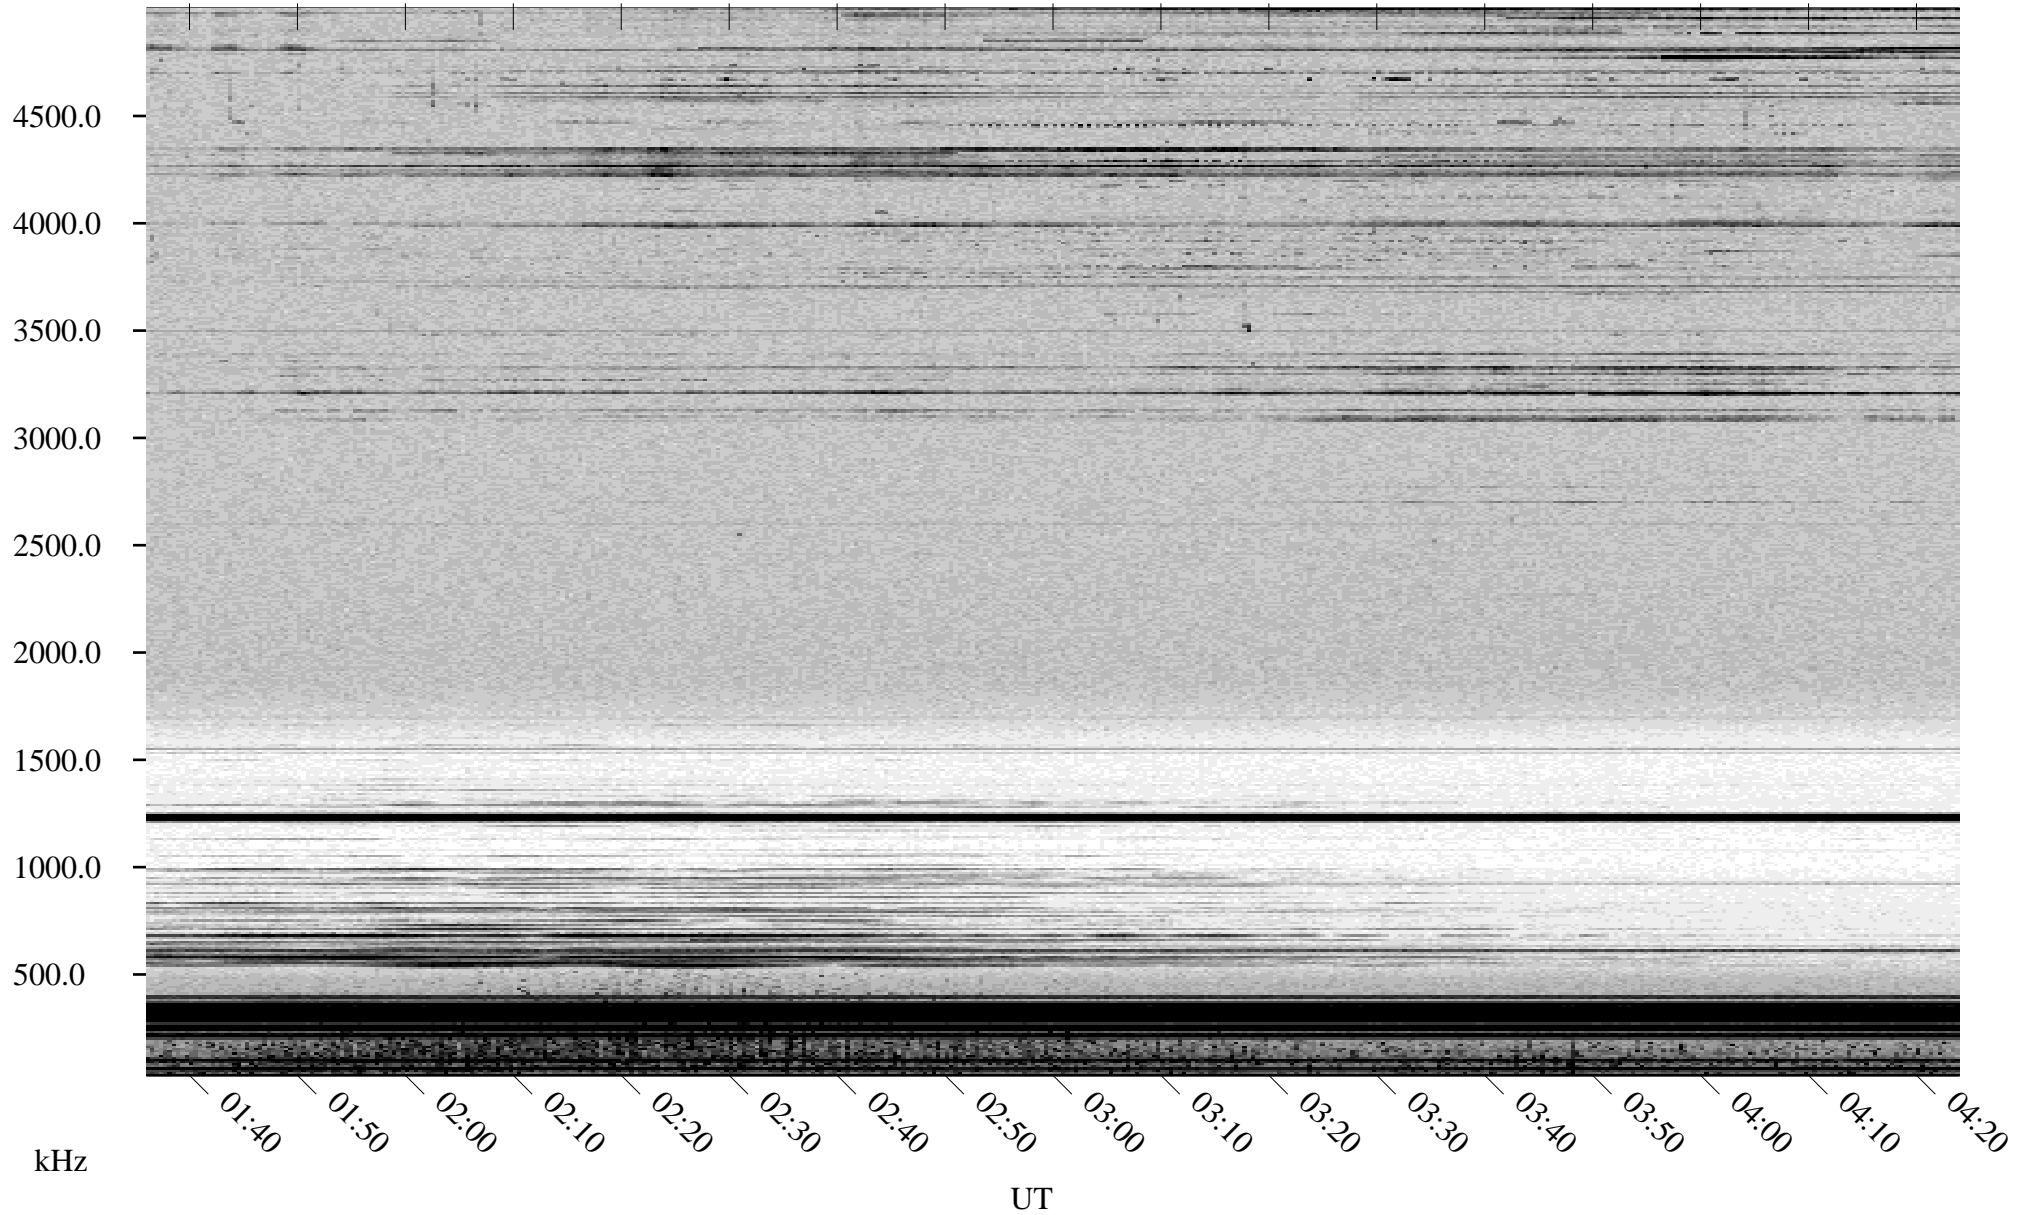

# 04/02/2001 Churchill, Manitoba

Linear Scale    Black = 161    White = 15

ch01092l.r00m max\_12

Page 1

# 04/02/2001 Churchill, Manitoba

Linear Scale    Black = 161    White = 15

ch01092l.r00m max\_12

Page 2

# 04/03/2001 Churchill, Manitoba

Linear Scale    Black = 161    White = 15

ch01092l.r00m max\_12

Page 3

# 04/03/2001 Churchill, Manitoba

Linear Scale    Black = 161    White = 15

ch01092l.r00m max\_12

Page 4