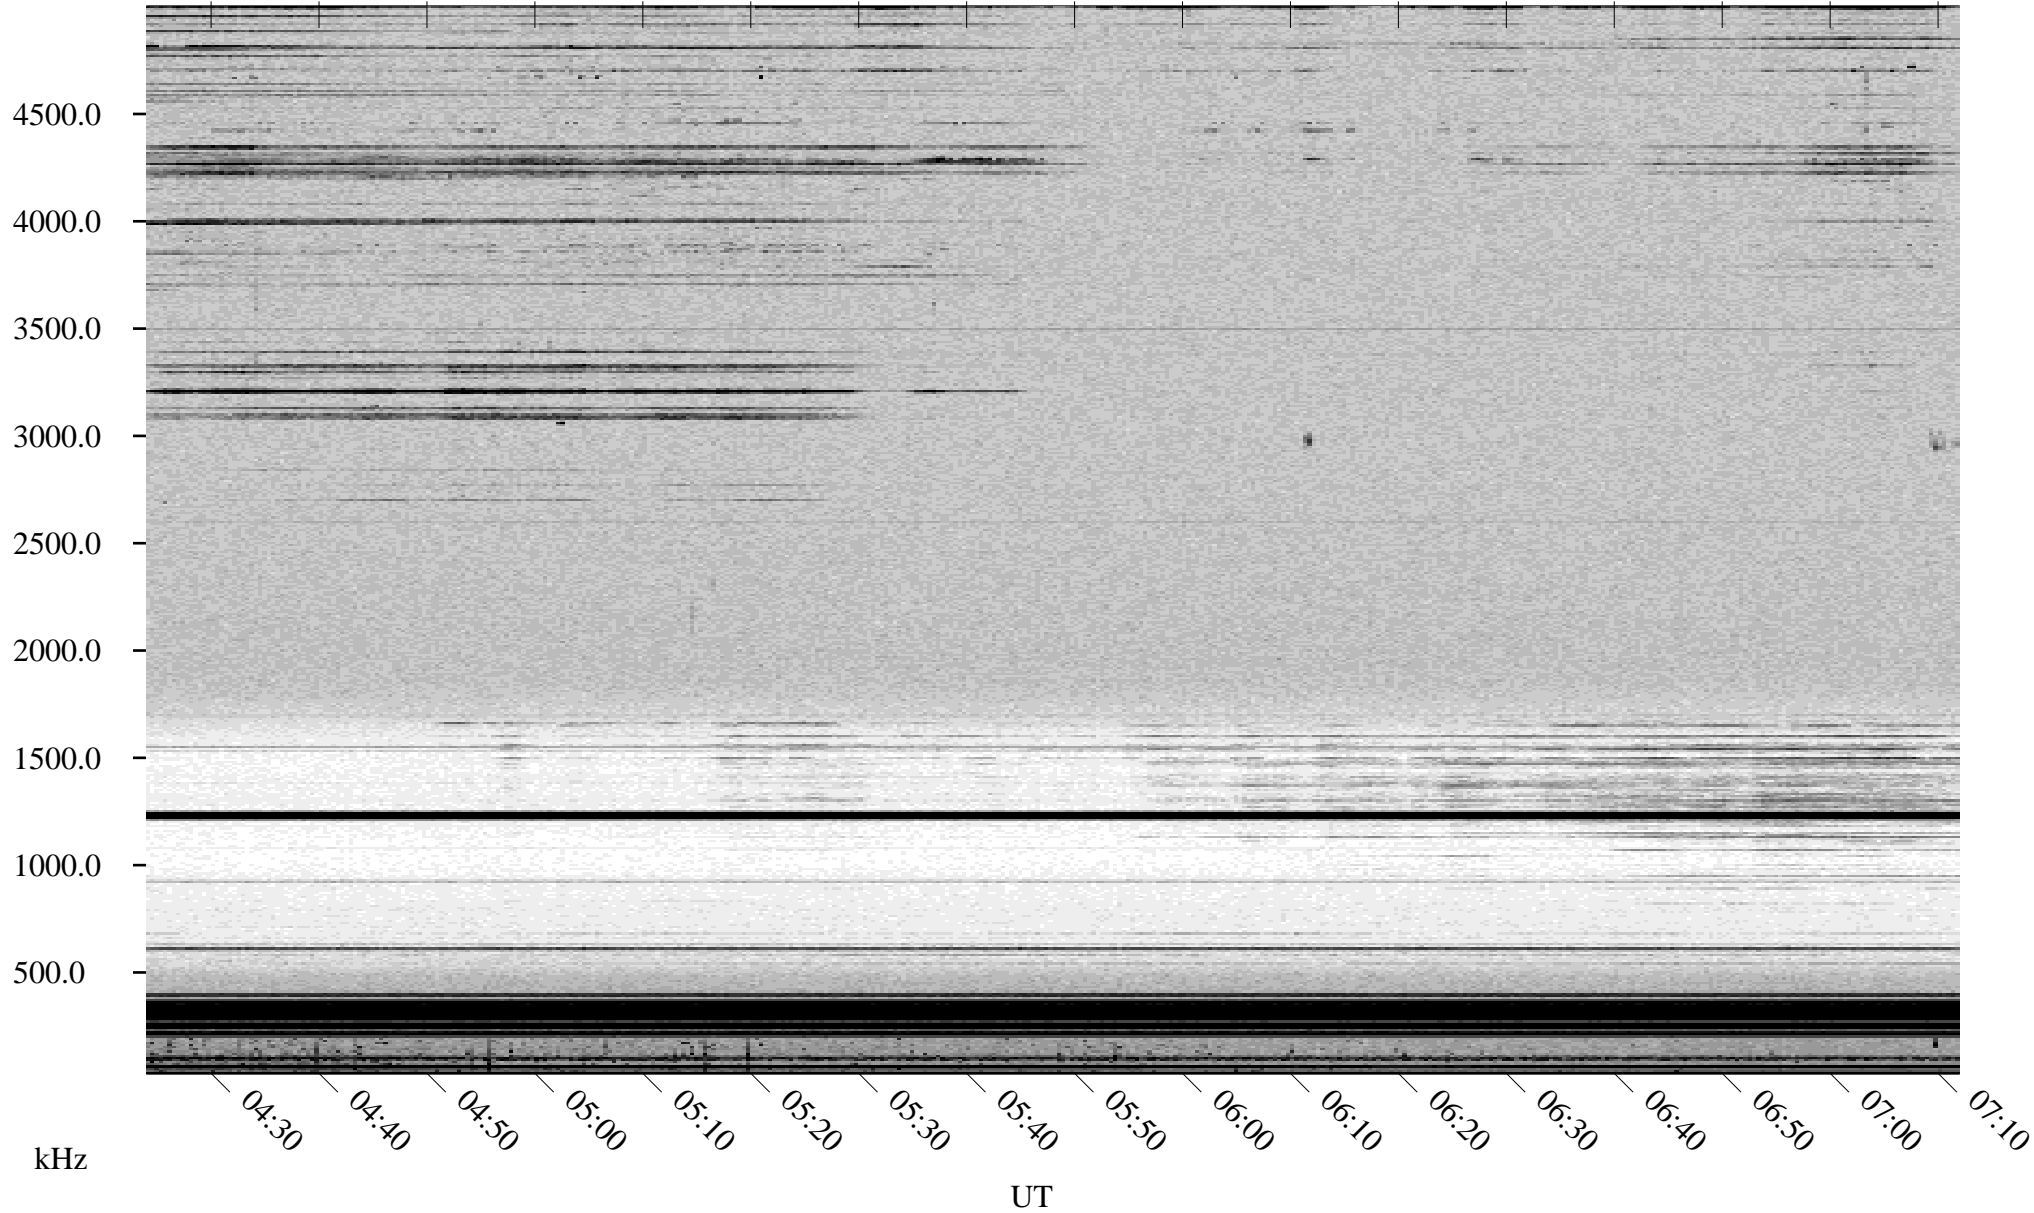

# 04/02/2001 Churchill, Manitoba

Linear Scale    Black = 161    White = 15

ch01092l.r00m max\_12

Page 2

# 04/03/2001 Churchill, Manitoba

Linear Scale    Black = 161    White = 15

ch01092l.r00m max\_12

Page 3

# 04/03/2001 Churchill, Manitoba

Linear Scale    Black = 161    White = 15

ch01092l.r00m max\_12

Page 4

# 04/03/2001 Churchill, Manitoba

Linear Scale    Black = 161    White = 15

ch01092l.r00m max\_12

Page 5