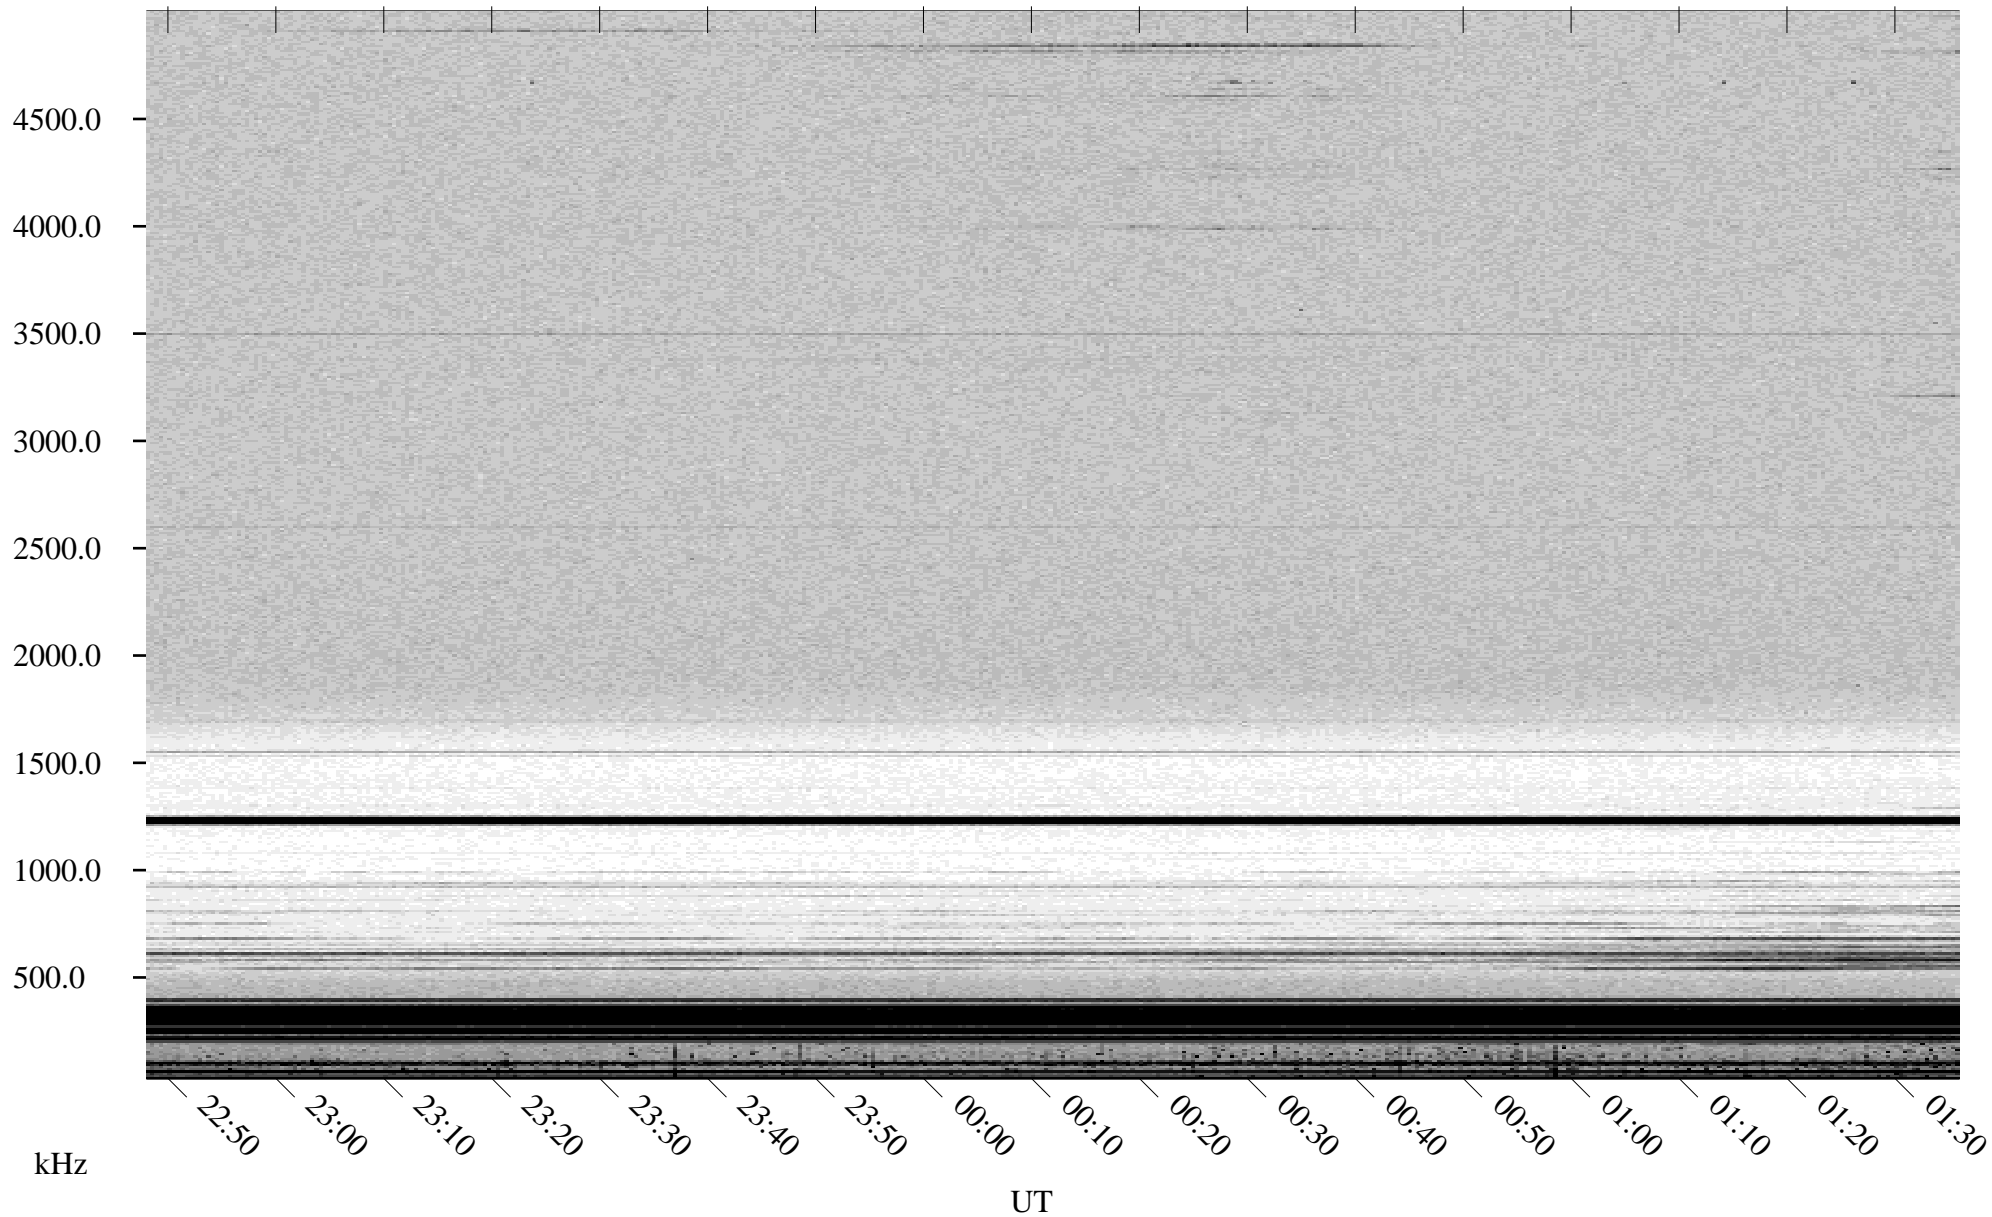

# 04/02/2001 Churchill, Manitoba

Linear Scale    Black = 161    White = 15

ch01092l.r00m max\_12

Page 1

# 04/02/2001 Churchill, Manitoba

Linear Scale    Black = 161    White = 15

ch01092l.r00m max\_12

Page 2

# 04/03/2001 Churchill, Manitoba

Linear Scale    Black = 161    White = 15

ch01092l.r00m max\_12

Page 3

# 04/03/2001 Churchill, Manitoba

Linear Scale    Black = 161    White = 15

ch01092l.r00m max\_12

Page 4