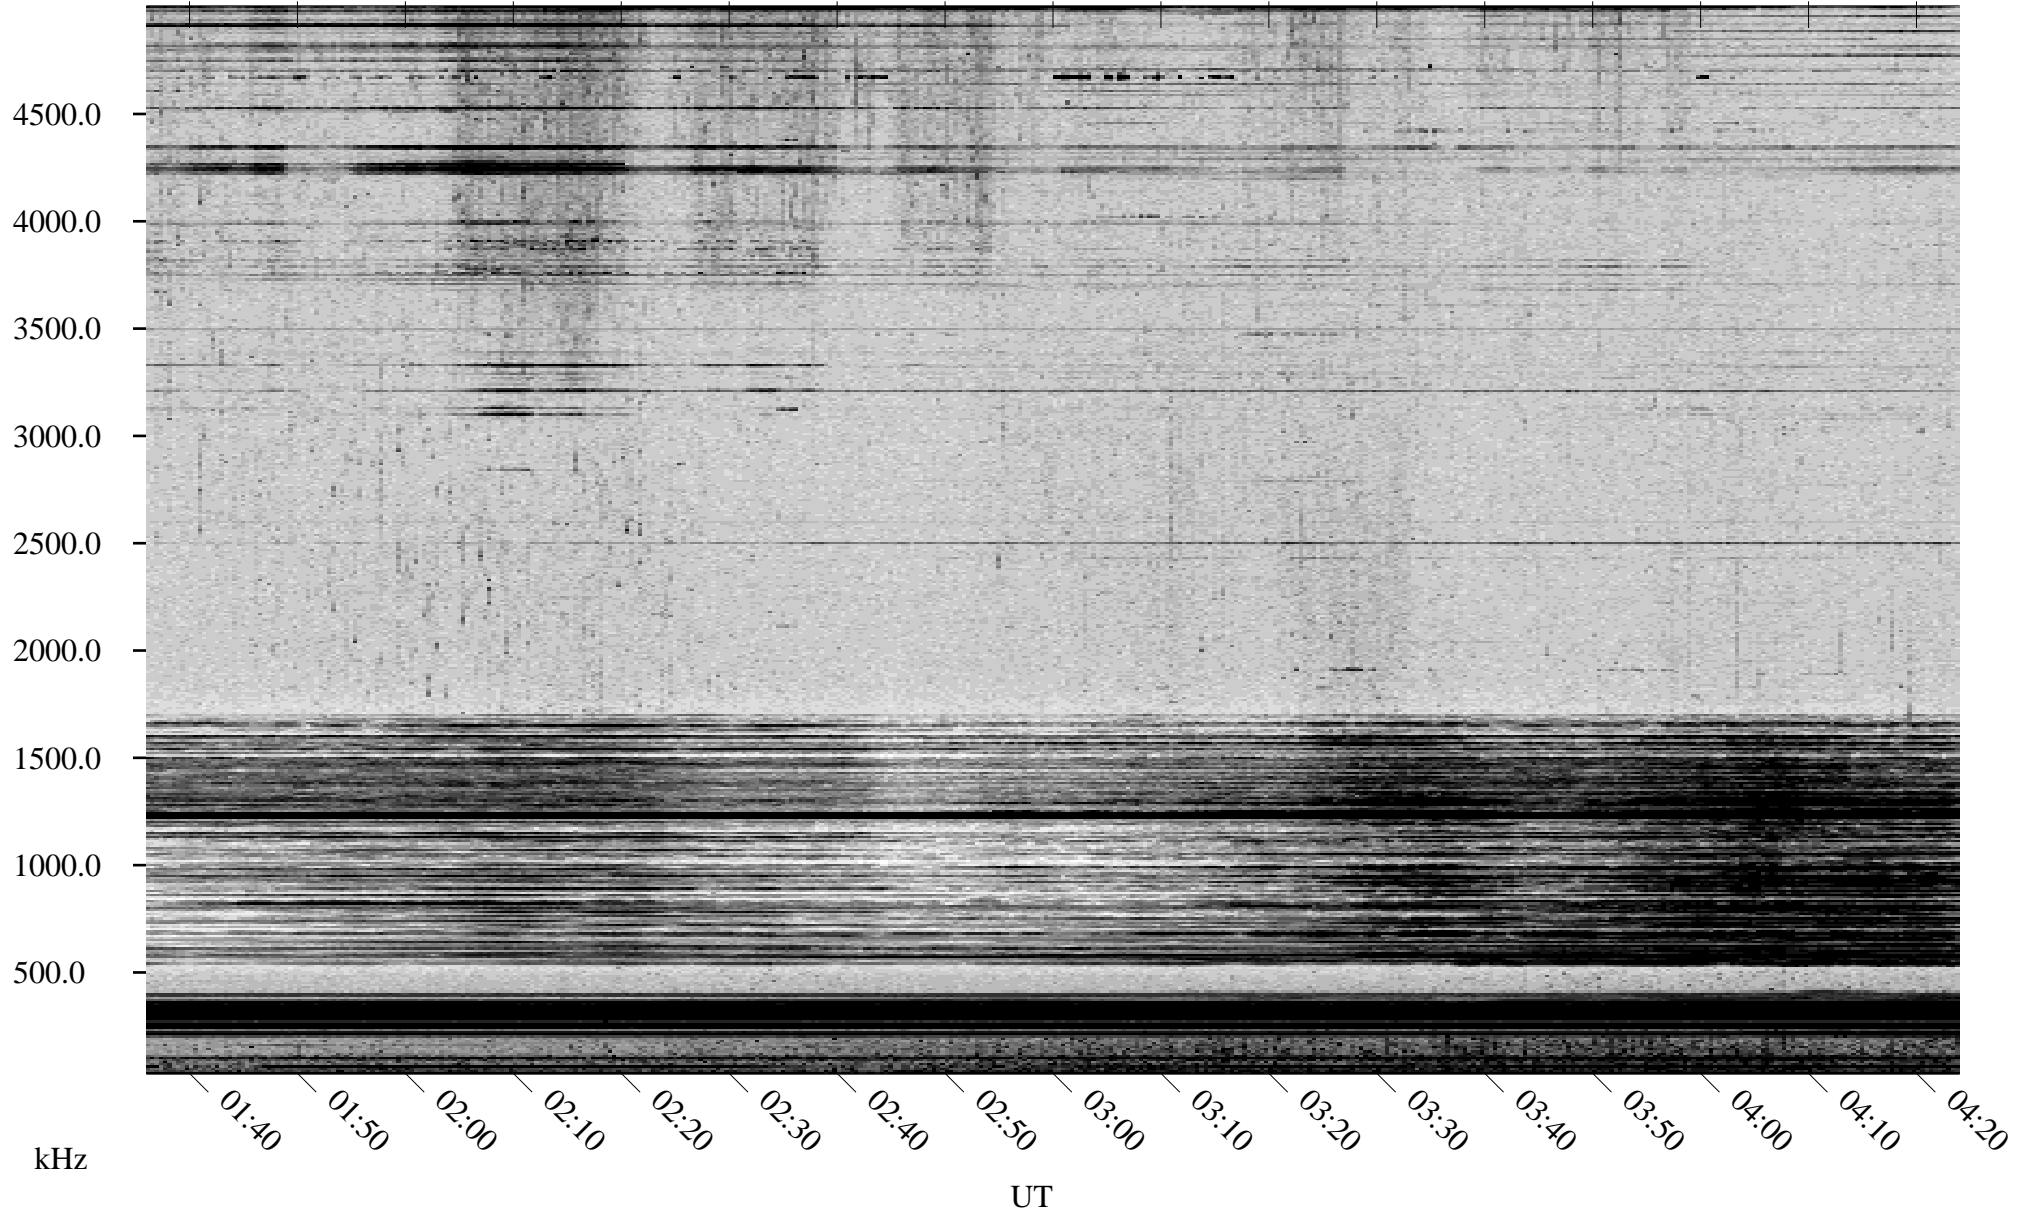

# 05/06/2001 Churchill, Manitoba

Linear Scale    Black = 161    White = 15

ch01126l.r00m max\_12

Page 1

# 05/06/2001 Churchill, Manitoba

Linear Scale    Black = 161    White = 15

ch01126l.r00m max\_12

Page 2

# 05/07/2001 Churchill, Manitoba

Linear Scale    Black = 161    White = 15

ch01126l.r00m max\_12

Page 3

# 05/07/2001 Churchill, Manitoba

Linear Scale    Black = 161    White = 15

ch01126l.r00m max\_12