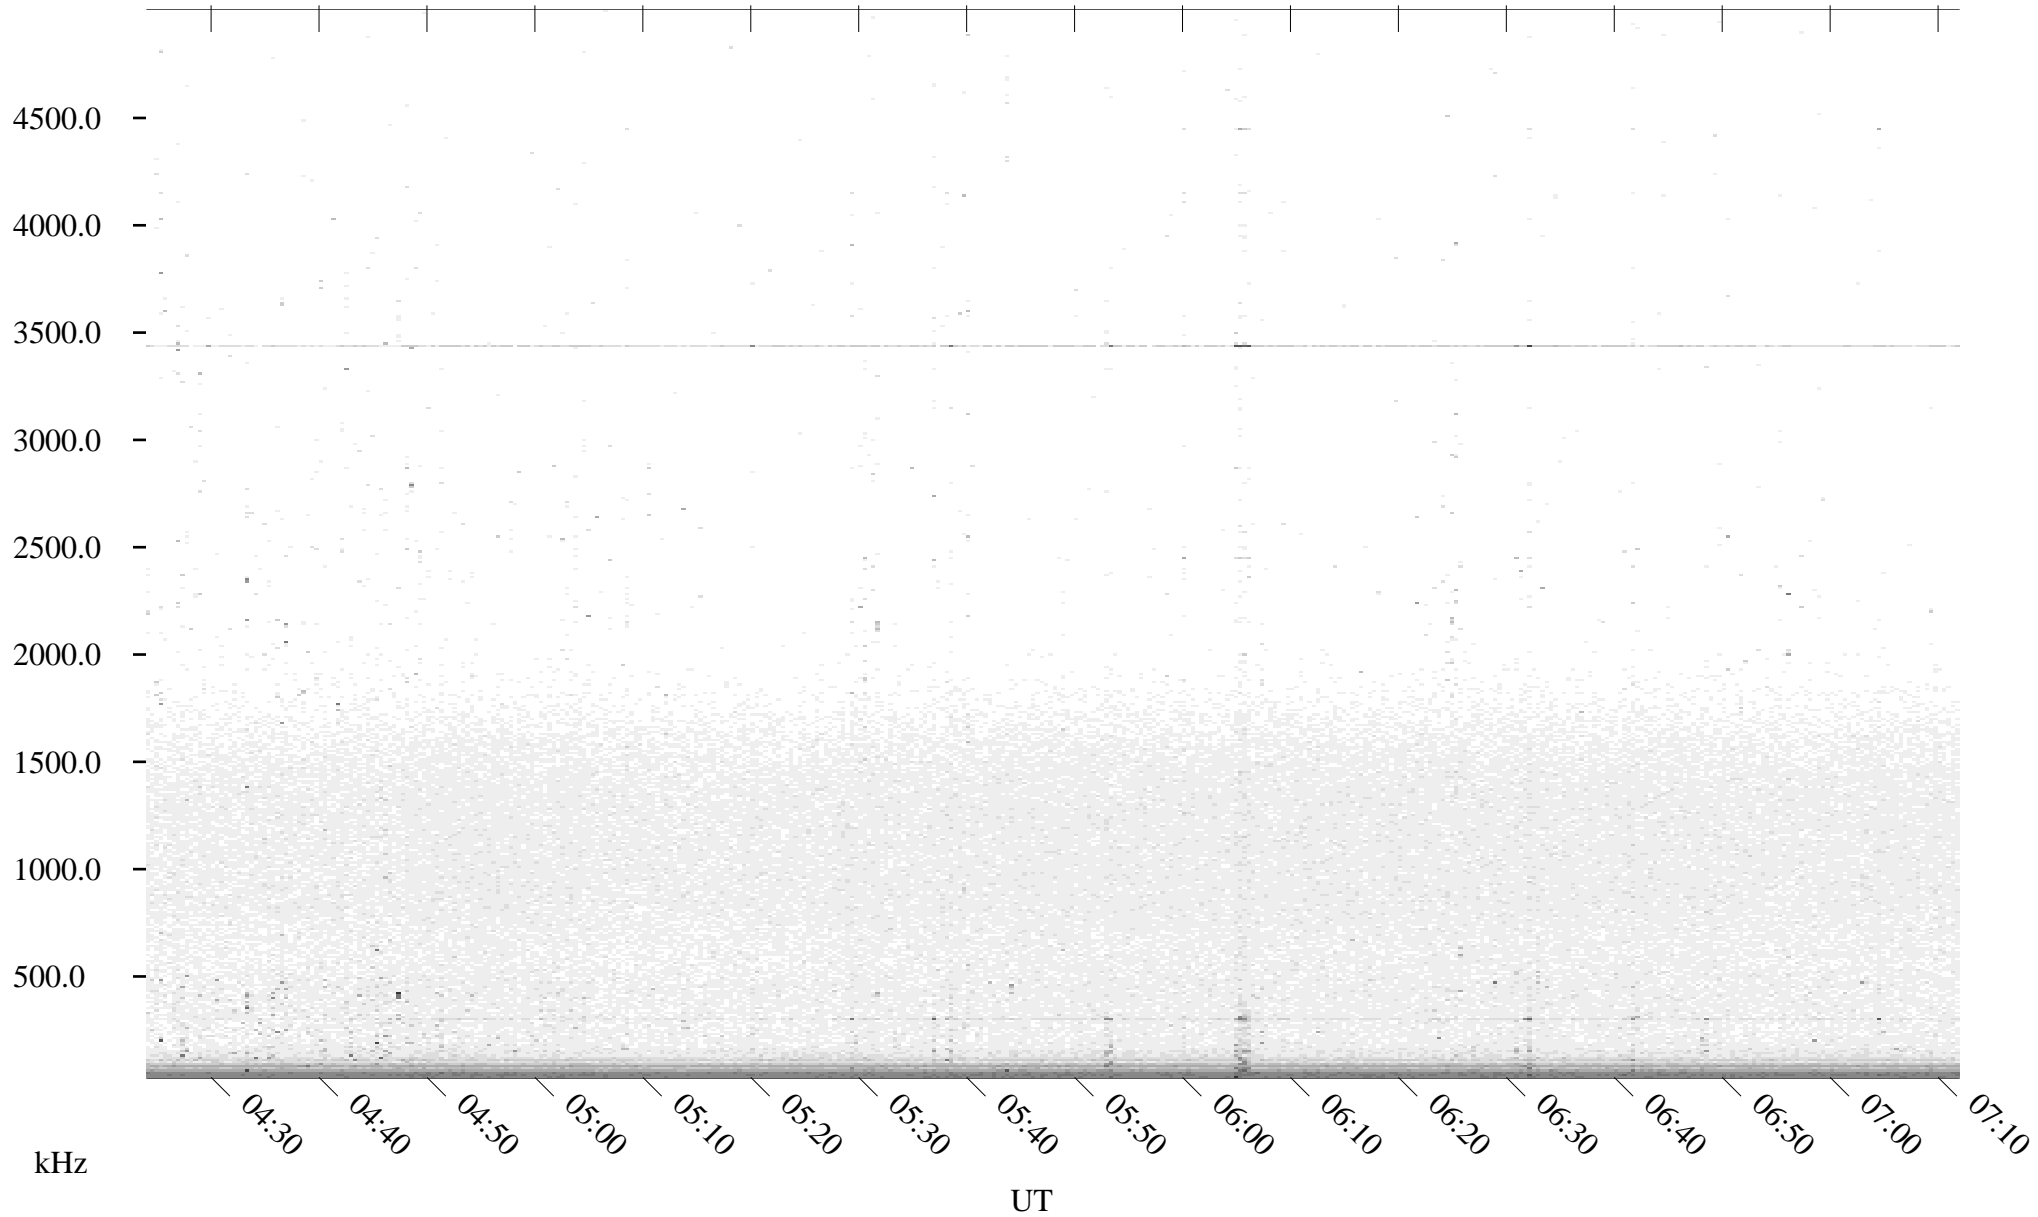

# 05/23/2001 Churchill, Manitoba

Linear Scale    Black = 161    White = 15

ch01142l.r00m max\_12

Page 3

# 05/23/2001 Churchill, Manitoba

Linear Scale

Black = 161

White = 15

ch01142l.r00m max\_12

Page 4

# 05/23/2001 Churchill, Manitoba

Linear Scale    Black = 161    White = 15

ch01142l.r00m max\_12

# 05/23/2001 Churchill, Manitoba

Linear Scale    Black = 161    White = 15

ch01142l.r00m max\_12

Page 6