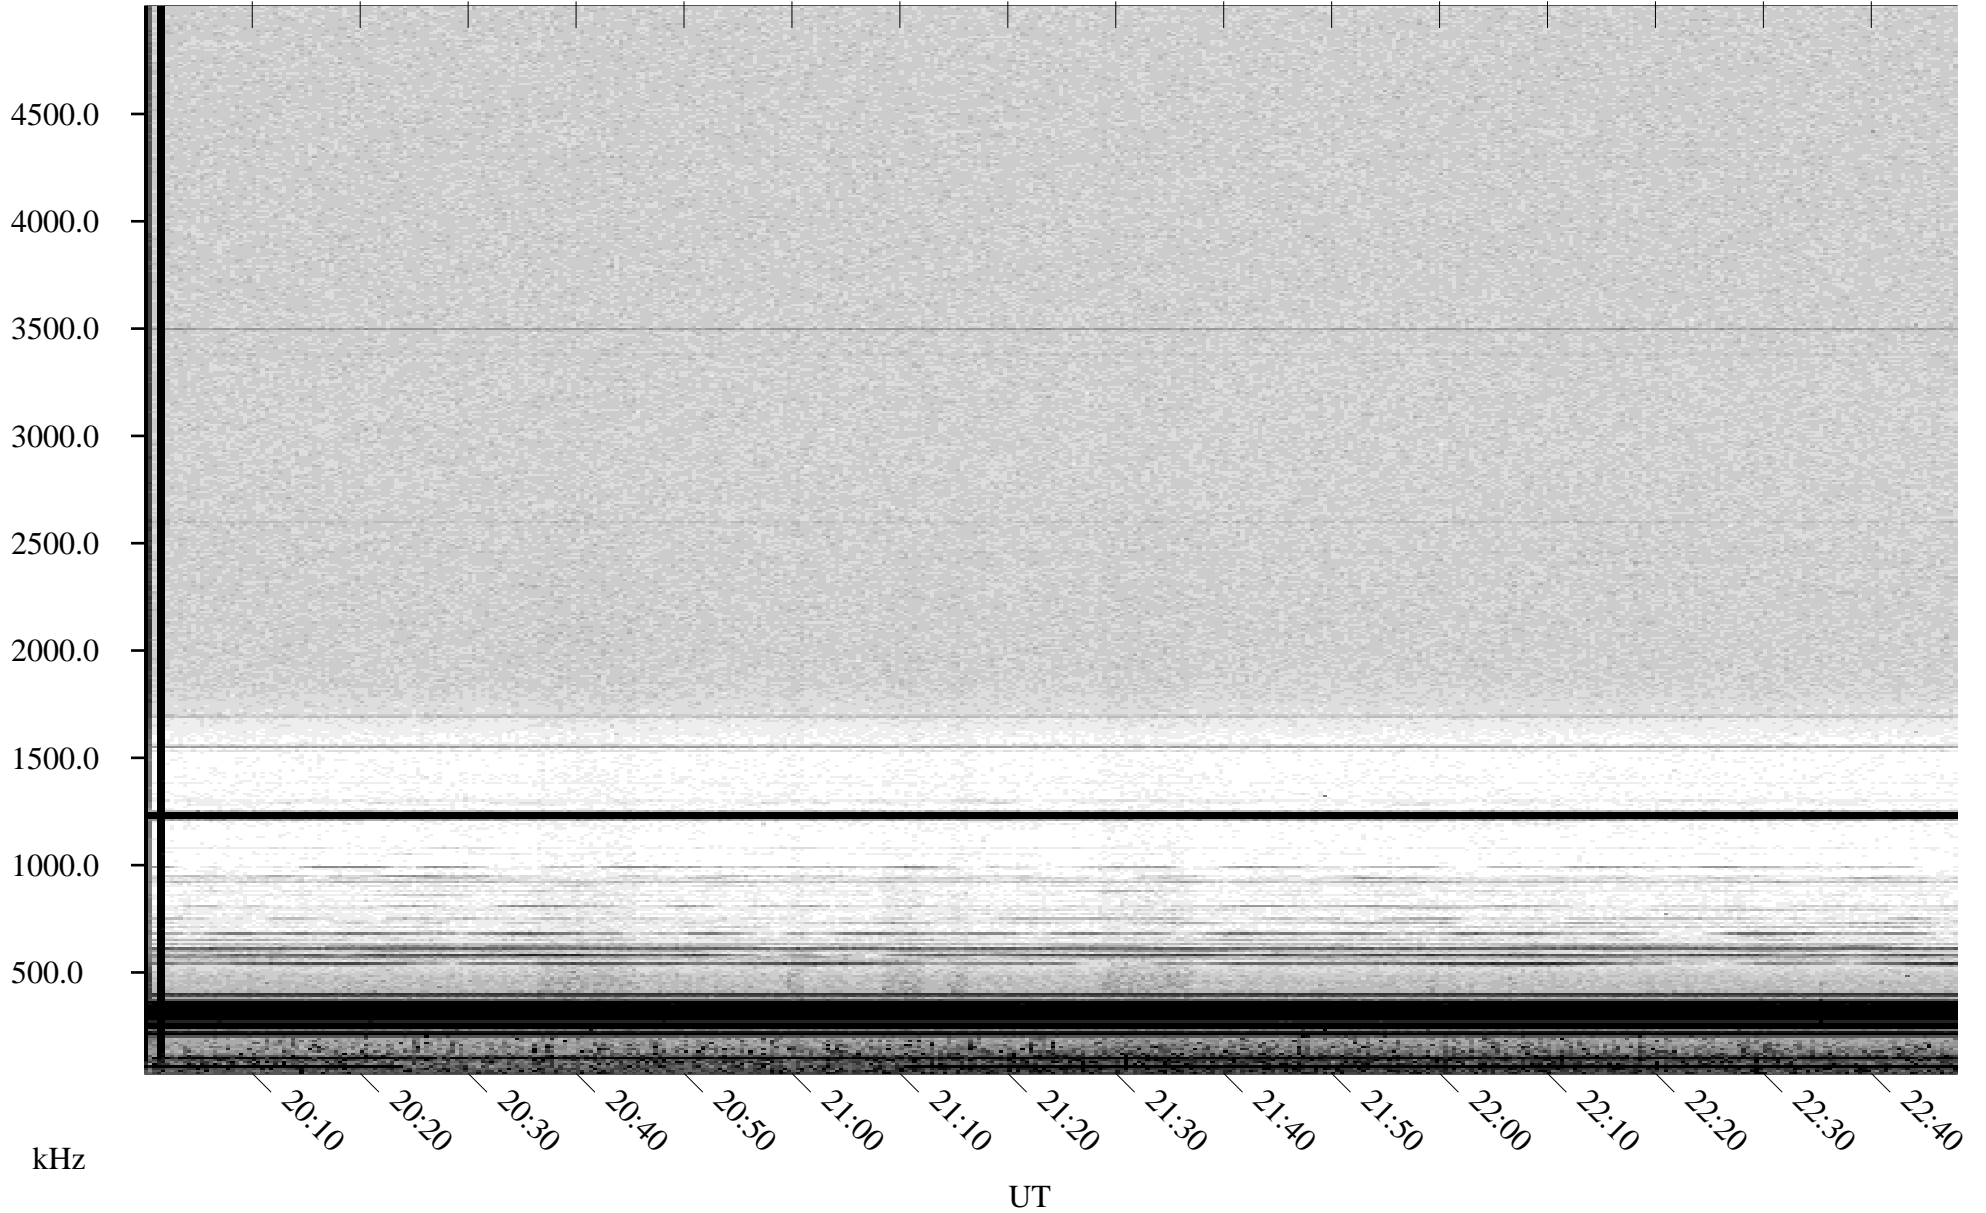

# 05/27/2001 Churchill, Manitoba

Linear Scale    Black = 161    White = 15

ch01147l.r00m max\_12

Page 1

# 05/27/2001 Churchill, Manitoba

Linear Scale    Black = 161    White = 15

ch01147l.r00m max\_12

Page 2

# 05/28/2001 Churchill, Manitoba

Linear Scale    Black = 161    White = 15

ch01147l.r00m max\_12

Page 3

# 05/28/2001 Churchill, Manitoba

Linear Scale    Black = 161    White = 15

ch01147l.r00m max\_12

Page 4