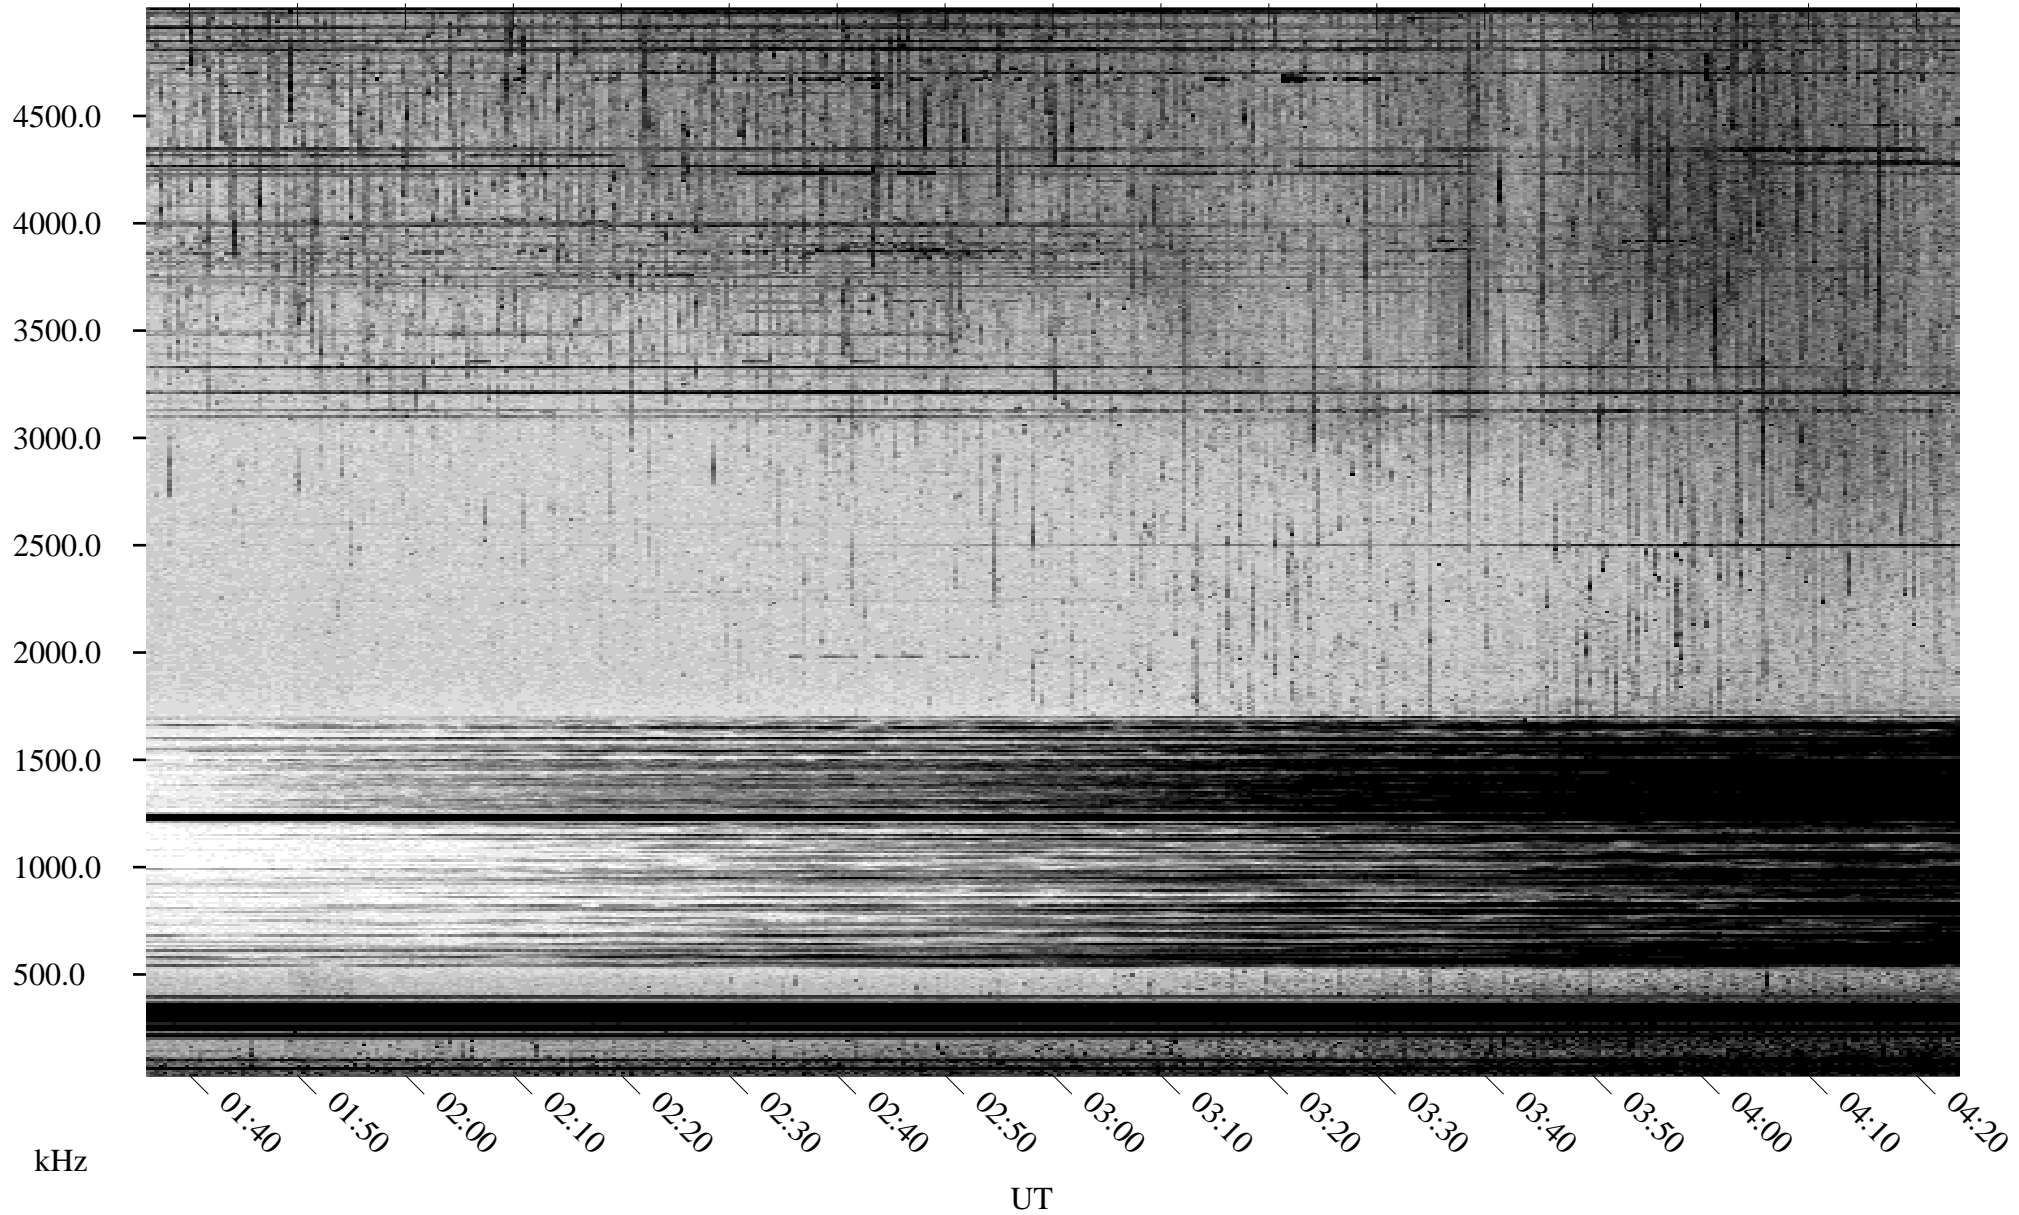

# 05/27/2001 Churchill, Manitoba

Linear Scale    Black = 161    White = 15

ch01147l.r00m max\_12

Page 1

# 05/27/2001 Churchill, Manitoba

Linear Scale    Black = 161    White = 15

ch01147l.r00m max\_12

Page 2

# 05/28/2001 Churchill, Manitoba

Linear Scale    Black = 161    White = 15

ch01147l.r00m max\_12

Page 3

# 05/28/2001 Churchill, Manitoba

Linear Scale    Black = 161    White = 15

ch01147l.r00m max\_12

Page 4