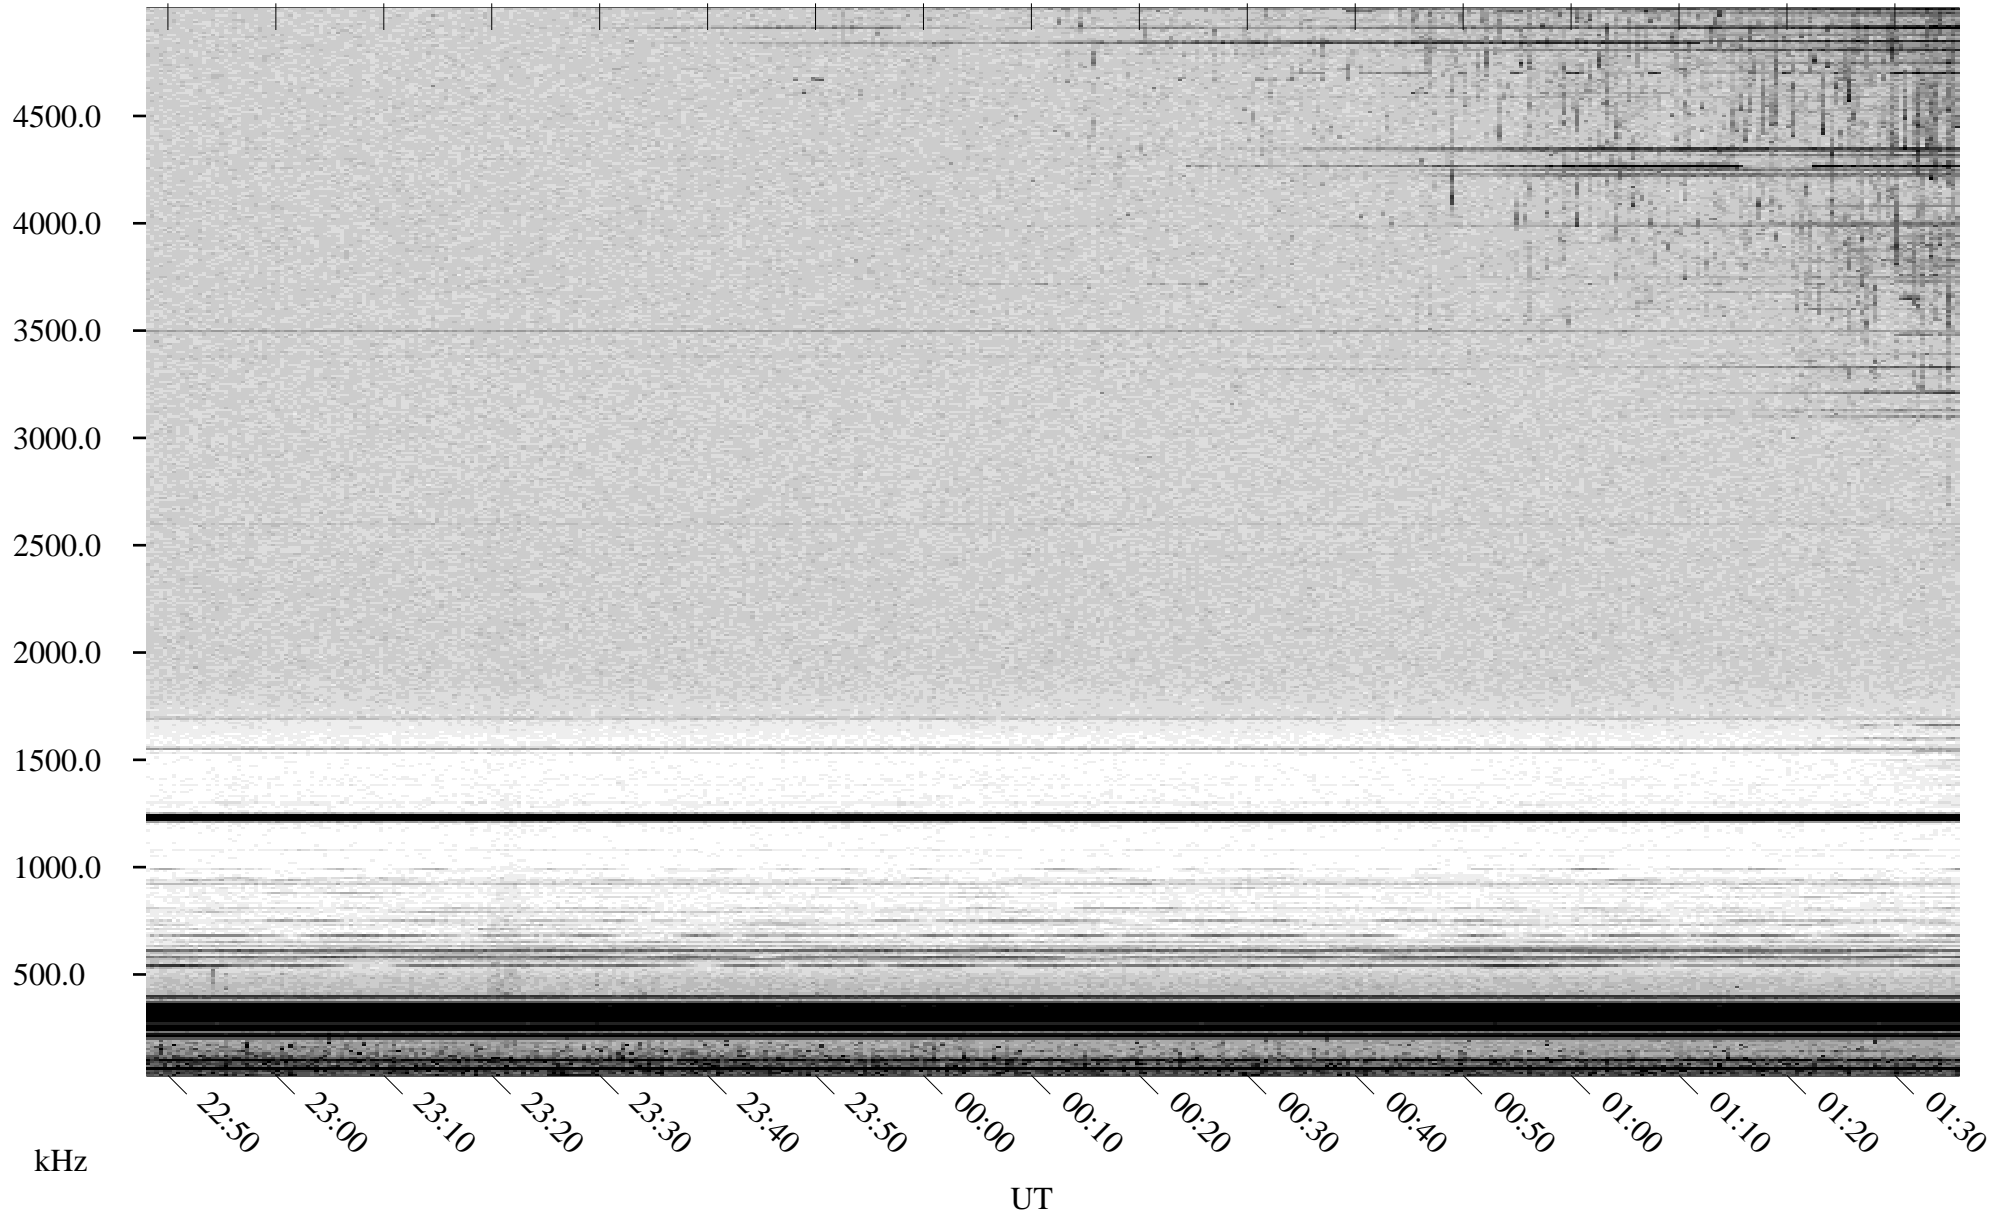

# 05/27/2001 Churchill, Manitoba

Linear Scale    Black = 161    White = 15

ch01147l.r00m max\_12

Page 1

# 05/27/2001 Churchill, Manitoba

Linear Scale    Black = 161    White = 15

ch01147l.r00m max\_12

Page 2

# 05/28/2001 Churchill, Manitoba

Linear Scale    Black = 161    White = 15

ch01147l.r00m max\_12

Page 3

# 05/28/2001 Churchill, Manitoba

Linear Scale    Black = 161    White = 15

ch01147l.r00m max\_12

Page 4