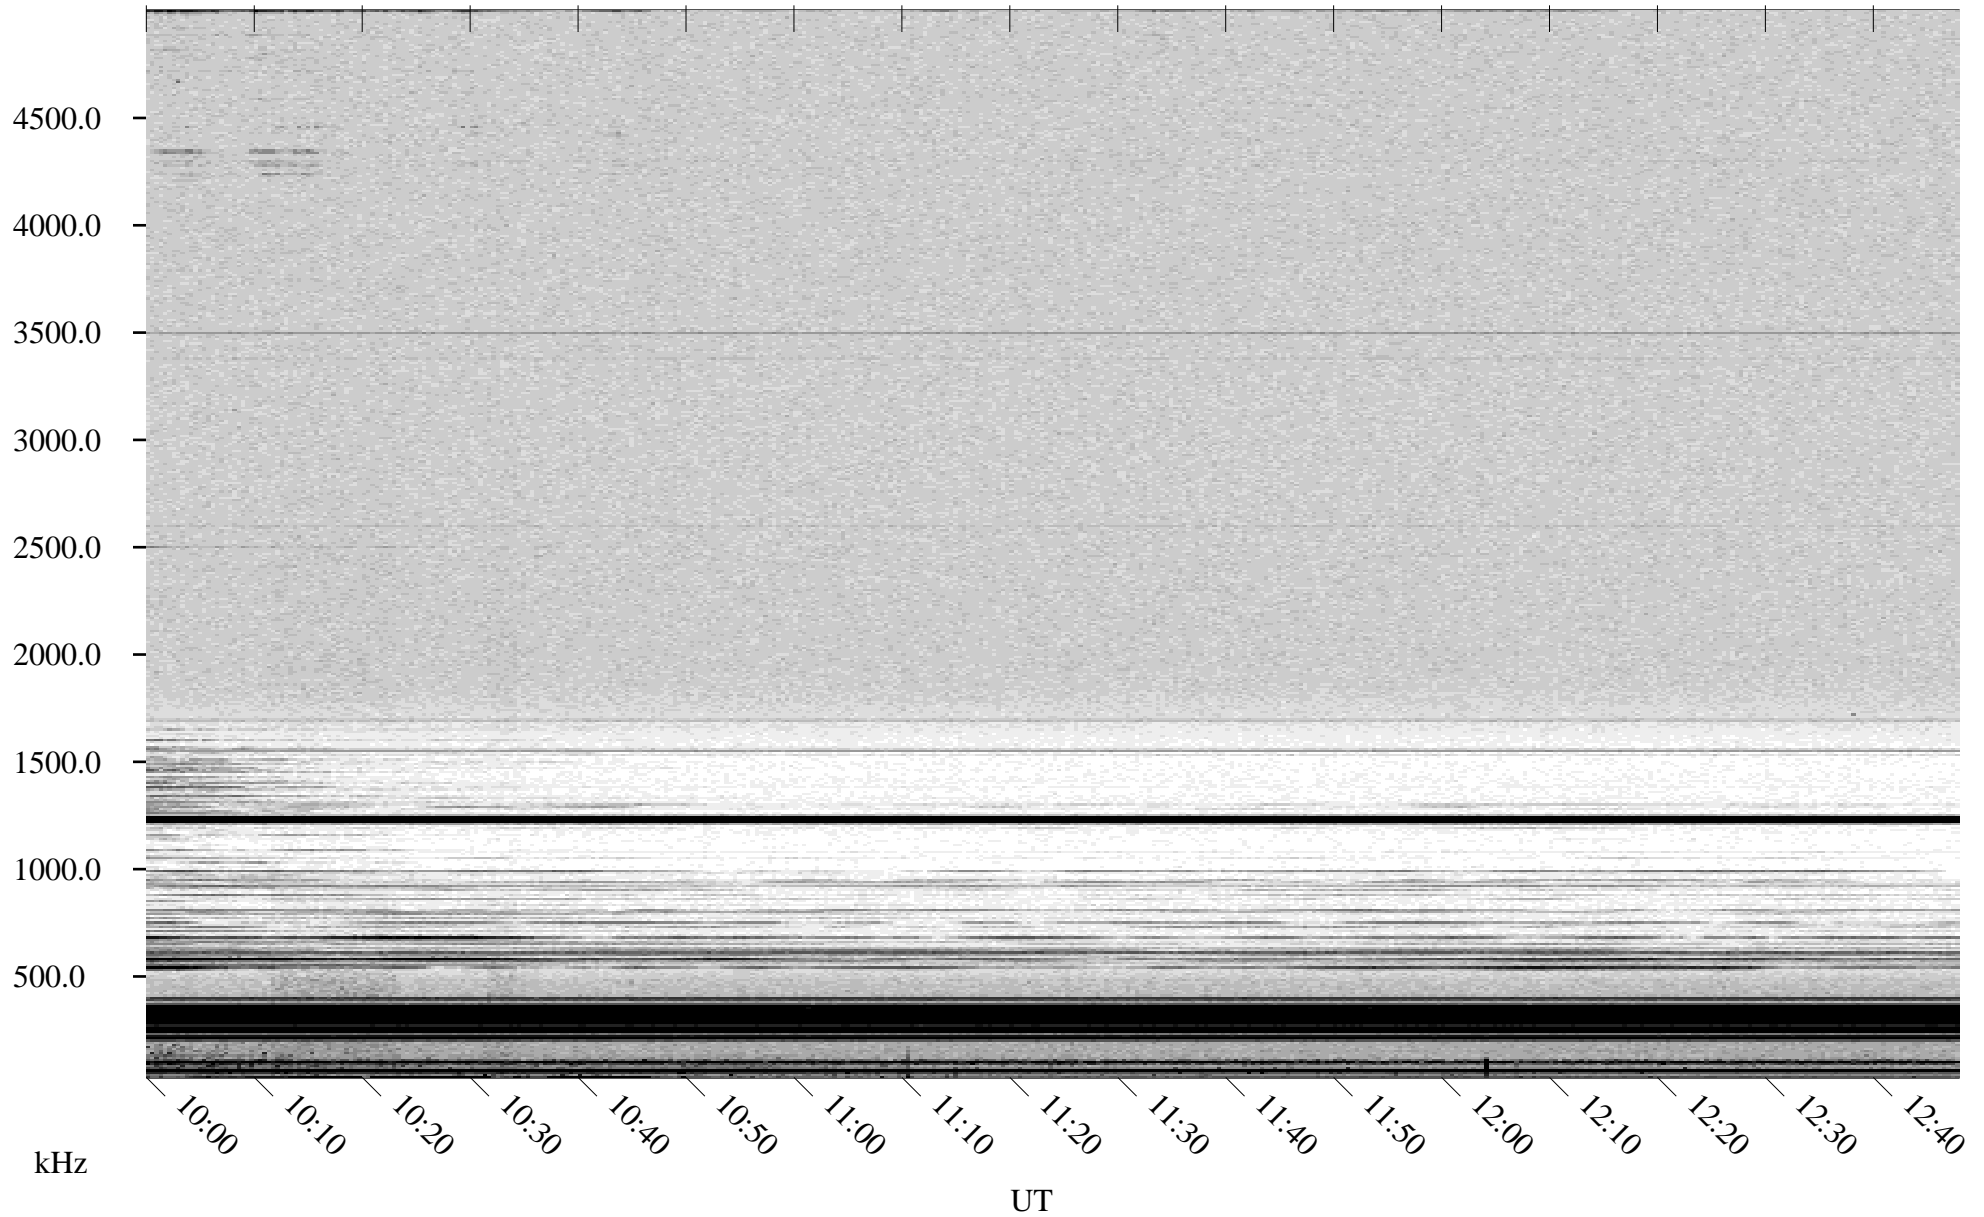

# 05/28/2001 Churchill, Manitoba

Linear Scale    Black = 161    White = 15

ch01147l.r00m max\_12

Page 5

# 05/28/2001 Churchill, Manitoba

Linear Scale    Black = 161    White = 15

ch01147l.r00m max\_12

Page 6

# 05/28/2001 Churchill, Manitoba

Linear Scale    Black = 161    White = 15

ch01147l.r00m max\_12

Page 7

# 05/28/2001 Churchill, Manitoba

Linear Scale    Black = 161    White = 15

ch01147l.r00m max\_12