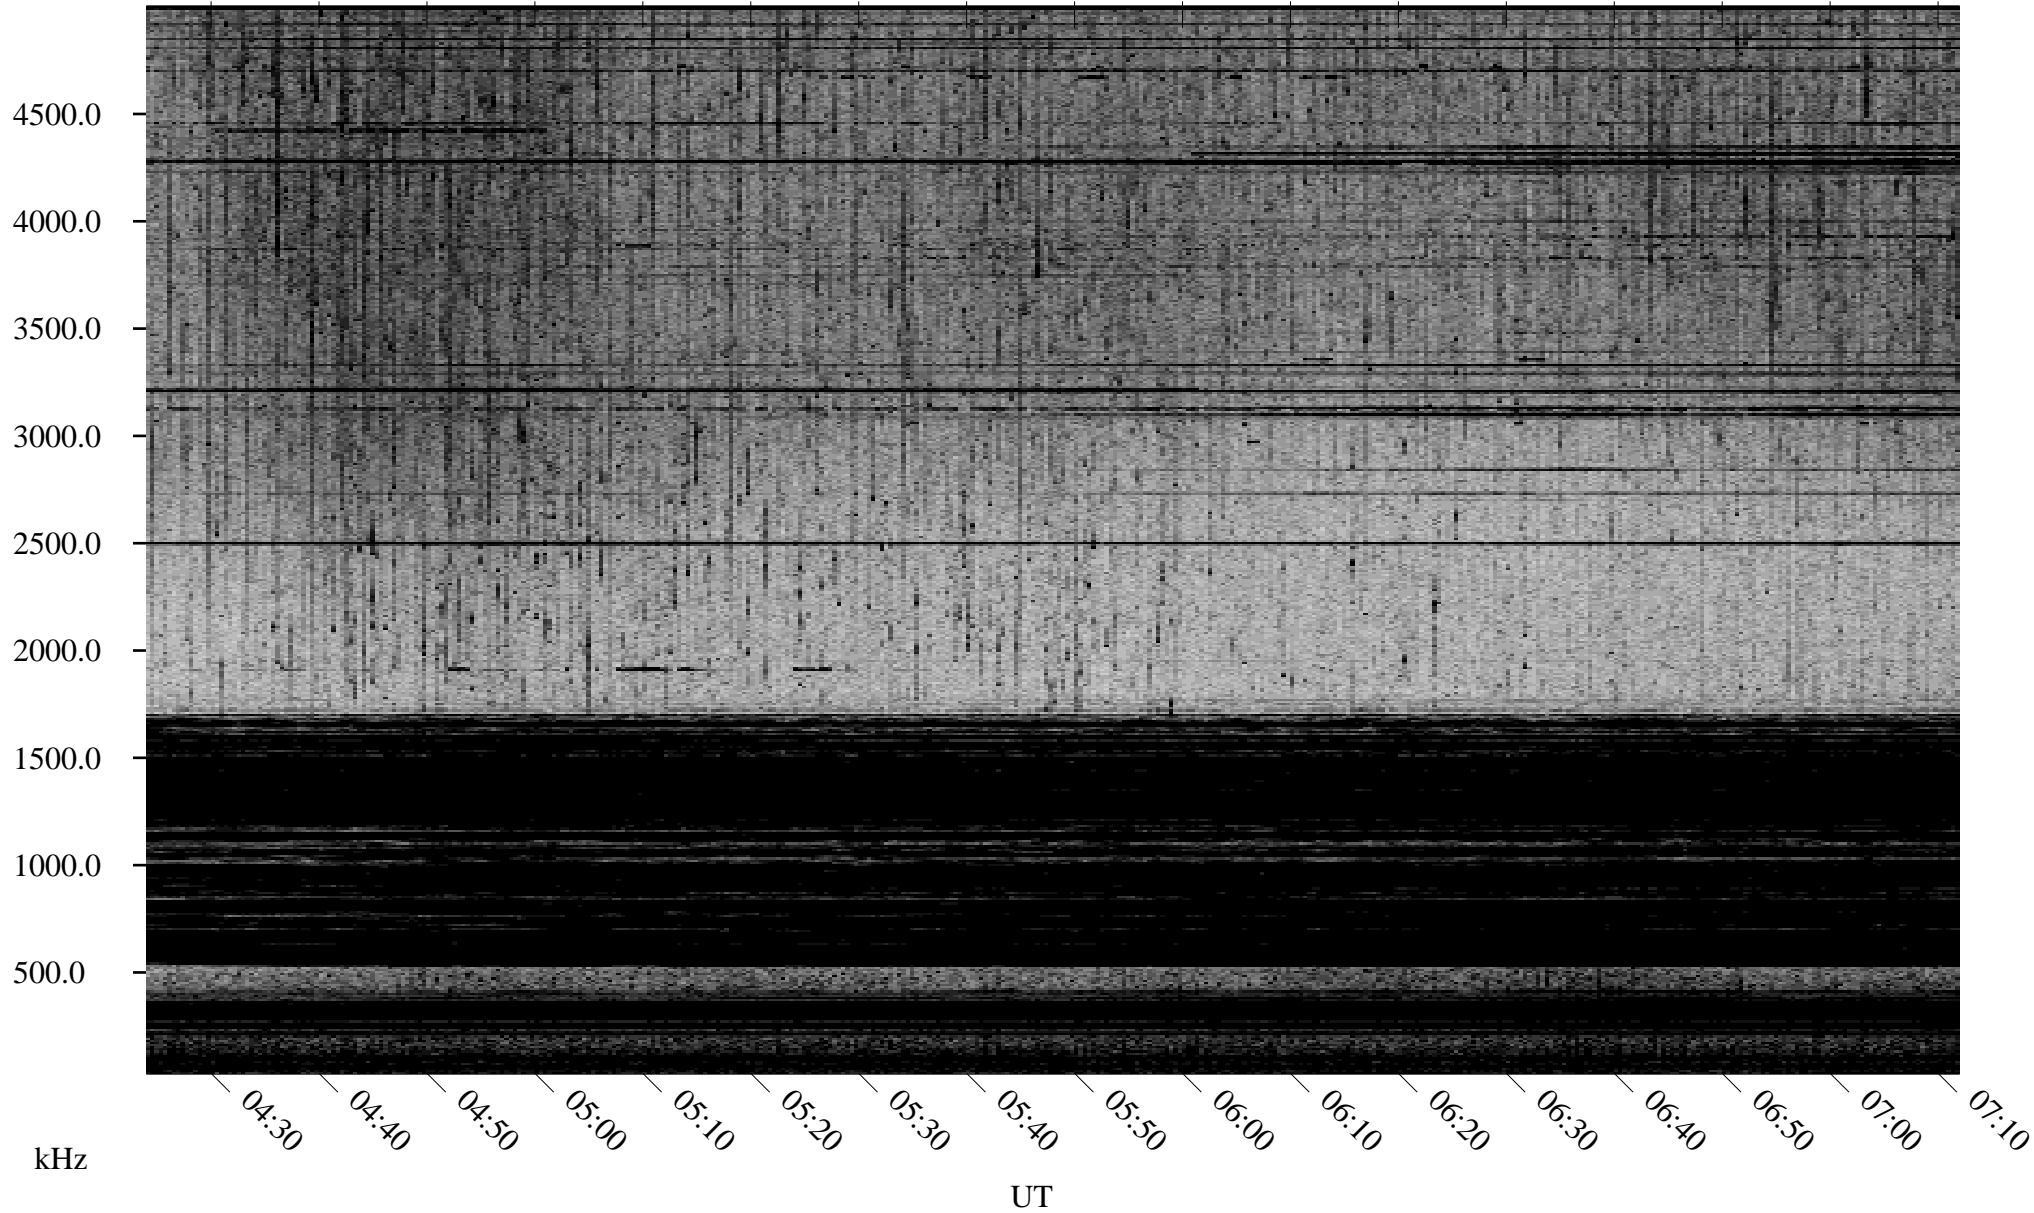

# 05/27/2001 Churchill, Manitoba

Linear Scale    Black = 161    White = 15

ch01147l.r00m max\_12

Page 1

# 05/27/2001 Churchill, Manitoba

Linear Scale    Black = 161    White = 15

ch01147l.r00m max\_12

Page 2

# 05/28/2001 Churchill, Manitoba

Linear Scale    Black = 161    White = 15

ch01147l.r00m max\_12

Page 3

# 05/28/2001 Churchill, Manitoba

Linear Scale    Black = 161    White = 15

ch01147l.r00m max\_12

Page 4