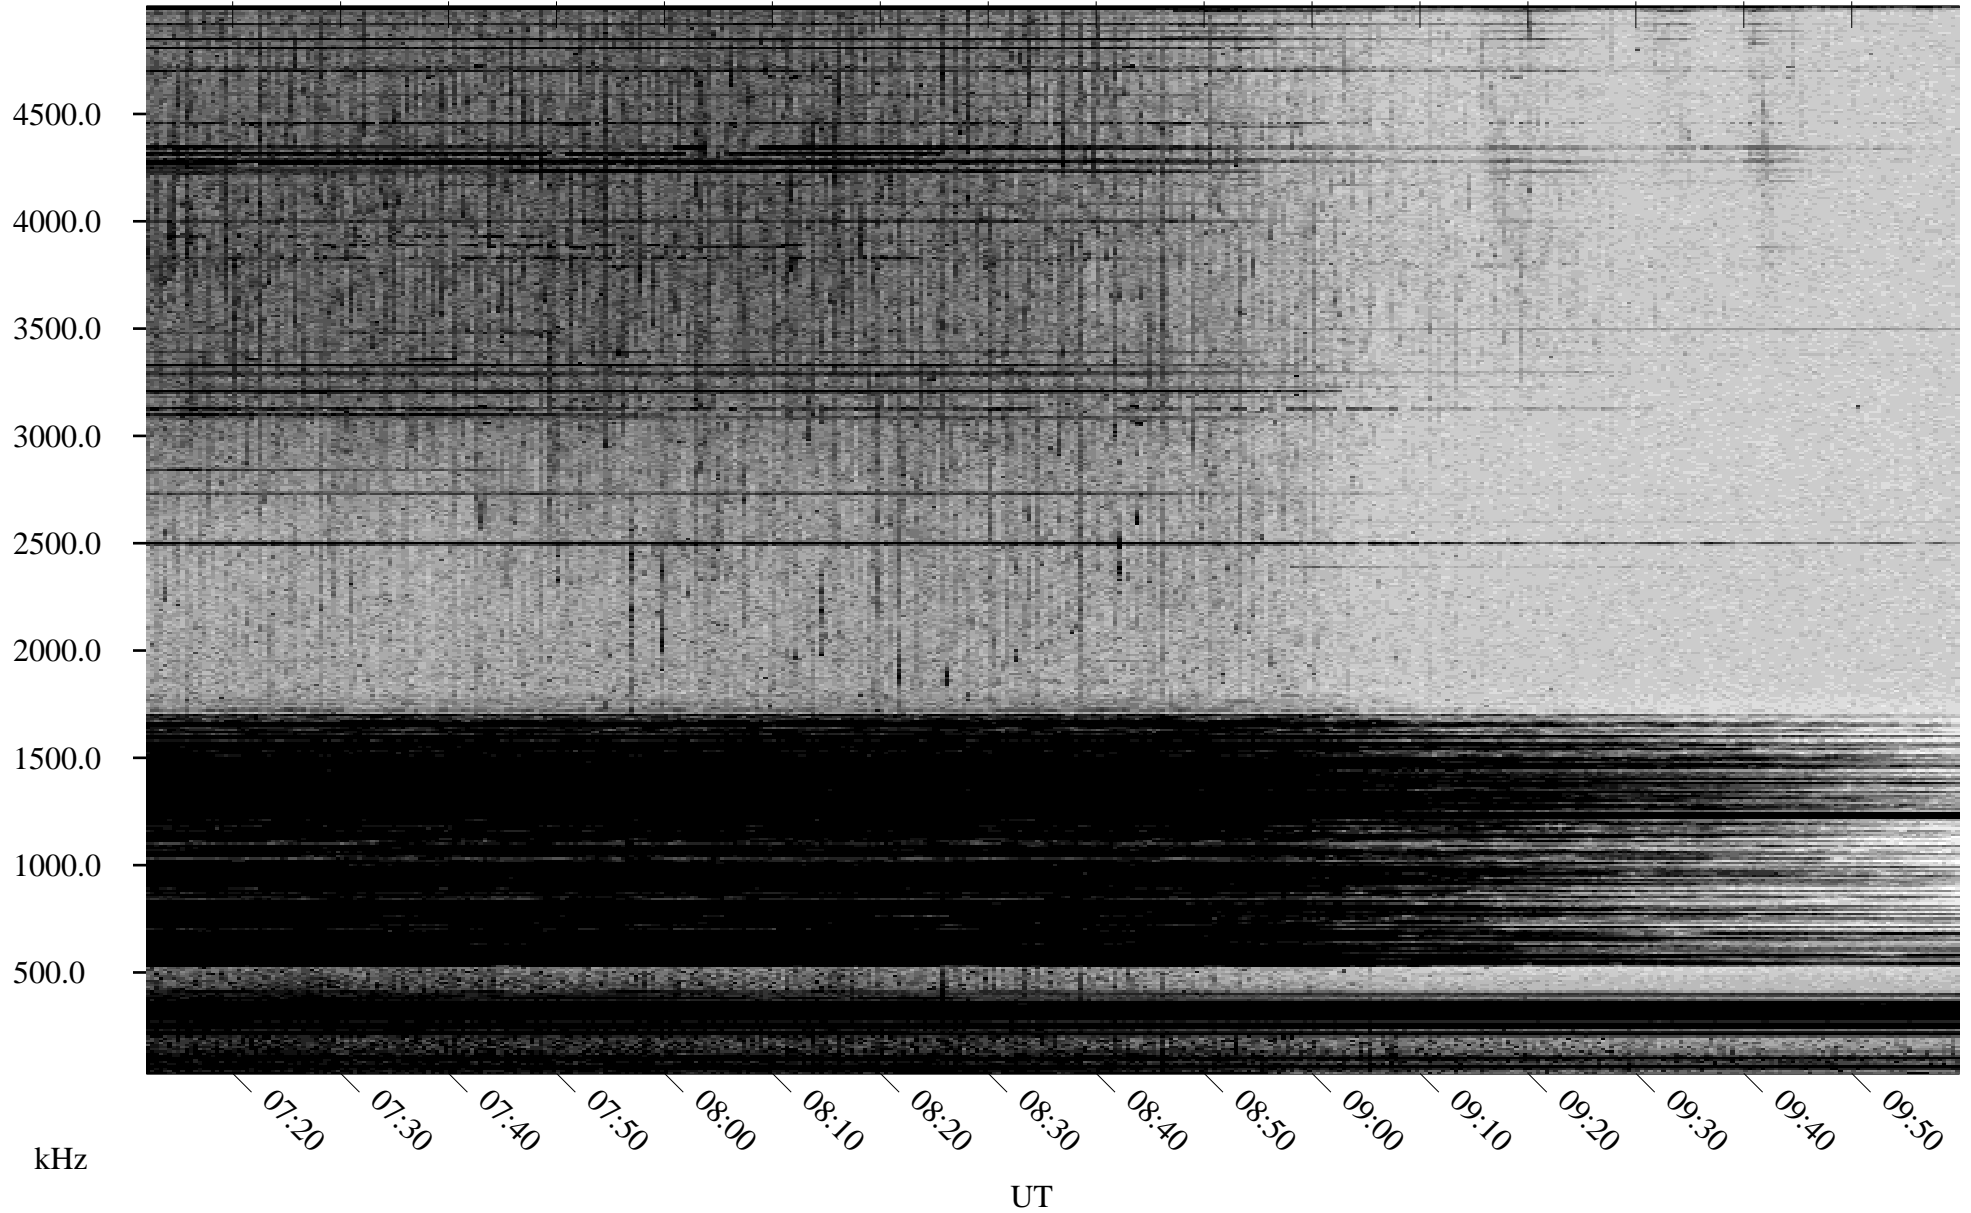

# 05/27/2001 Churchill, Manitoba

Linear Scale    Black = 161    White = 15

ch01147l.r00m max\_12

Page 1

# 05/28/2001 Churchill, Manitoba

Linear Scale    Black = 161    White = 15

ch01147l.r00m max\_12

Page 4

# 05/28/2001 Churchill, Manitoba

Linear Scale    Black = 161    White = 15

ch01147l.r00m max\_12

Page 5