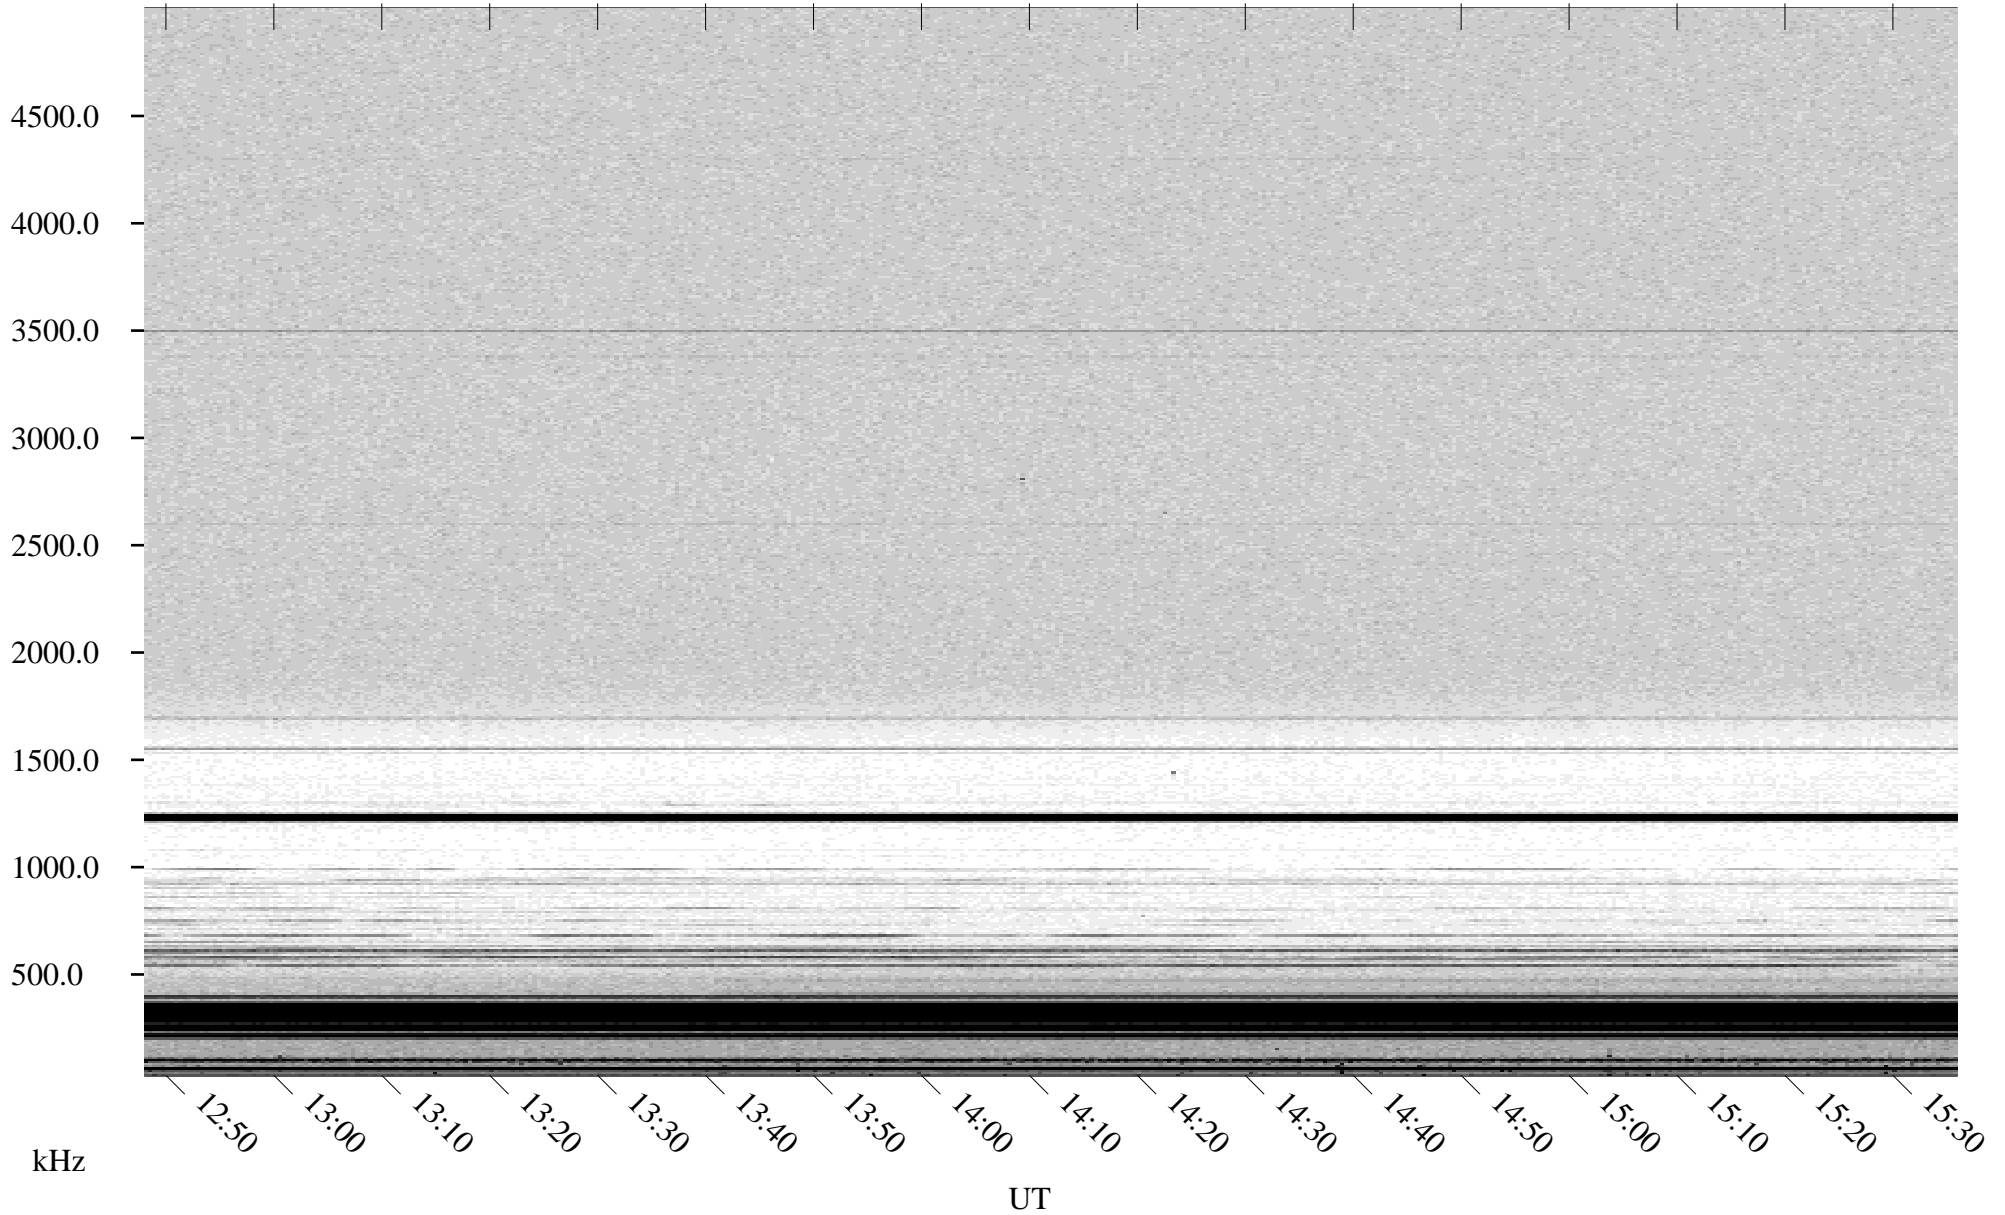

# 05/28/2001 Churchill, Manitoba

Linear Scale    Black = 161    White = 15

ch01147l.r00m max\_12

Page 6

# 05/28/2001 Churchill, Manitoba

Linear Scale    Black = 161    White = 15

ch01147l.r00m max\_12

Page 7

# 05/28/2001 Churchill, Manitoba

Linear Scale    Black = 161    White = 15

ch01147l.r00m max\_12