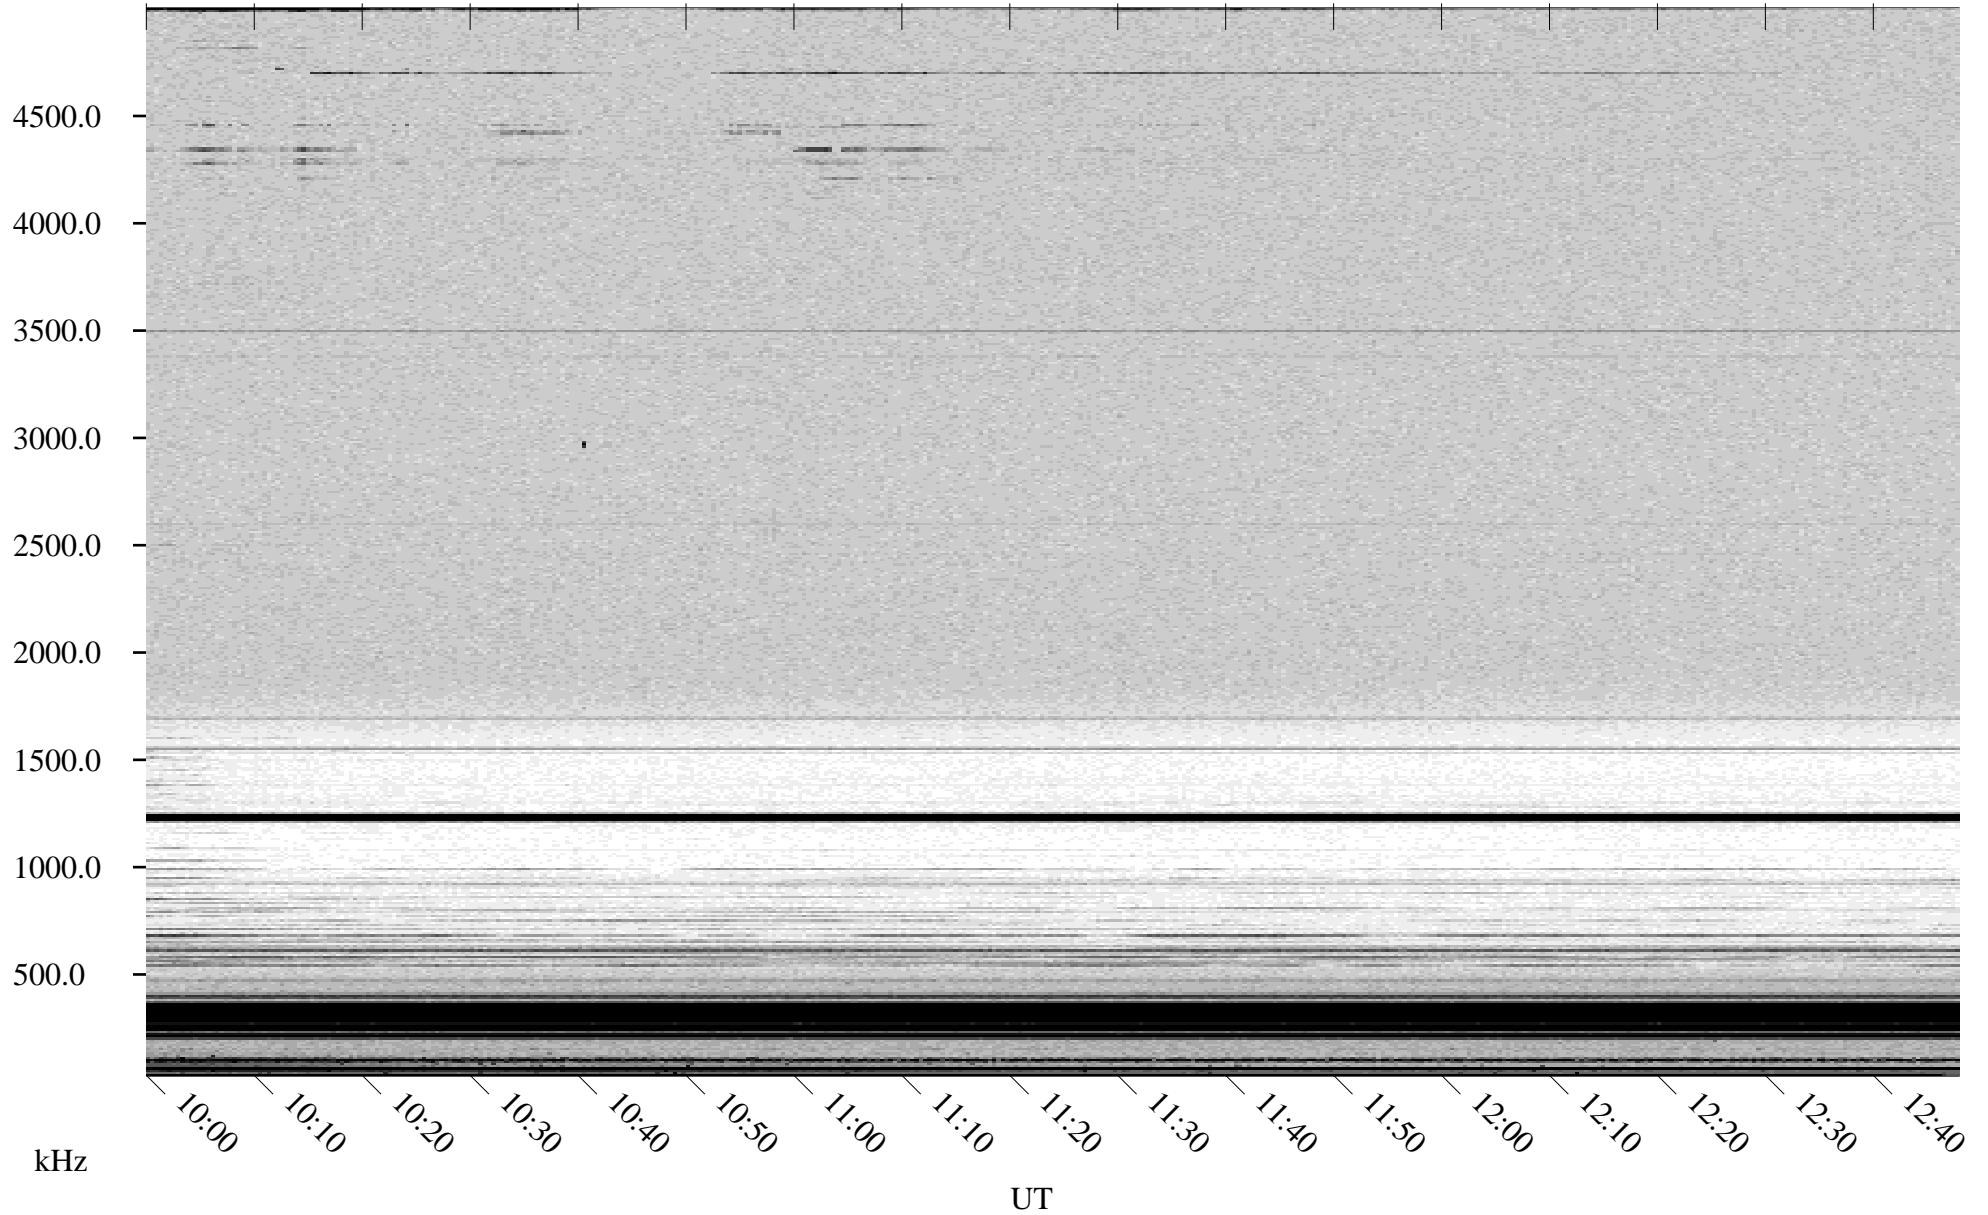

# 06/02/2001 Churchill, Manitoba

Linear Scale    Black = 161    White = 15

ch01152l.r01m max\_12

Page 5

# 06/02/2001 Churchill, Manitoba

Linear Scale    Black = 161    White = 15

ch01152l.r01m max\_12

Page 6

# 06/02/2001 Churchill, Manitoba

Linear Scale    Black = 161    White = 15

ch01152l.r01m max\_12

Page 7