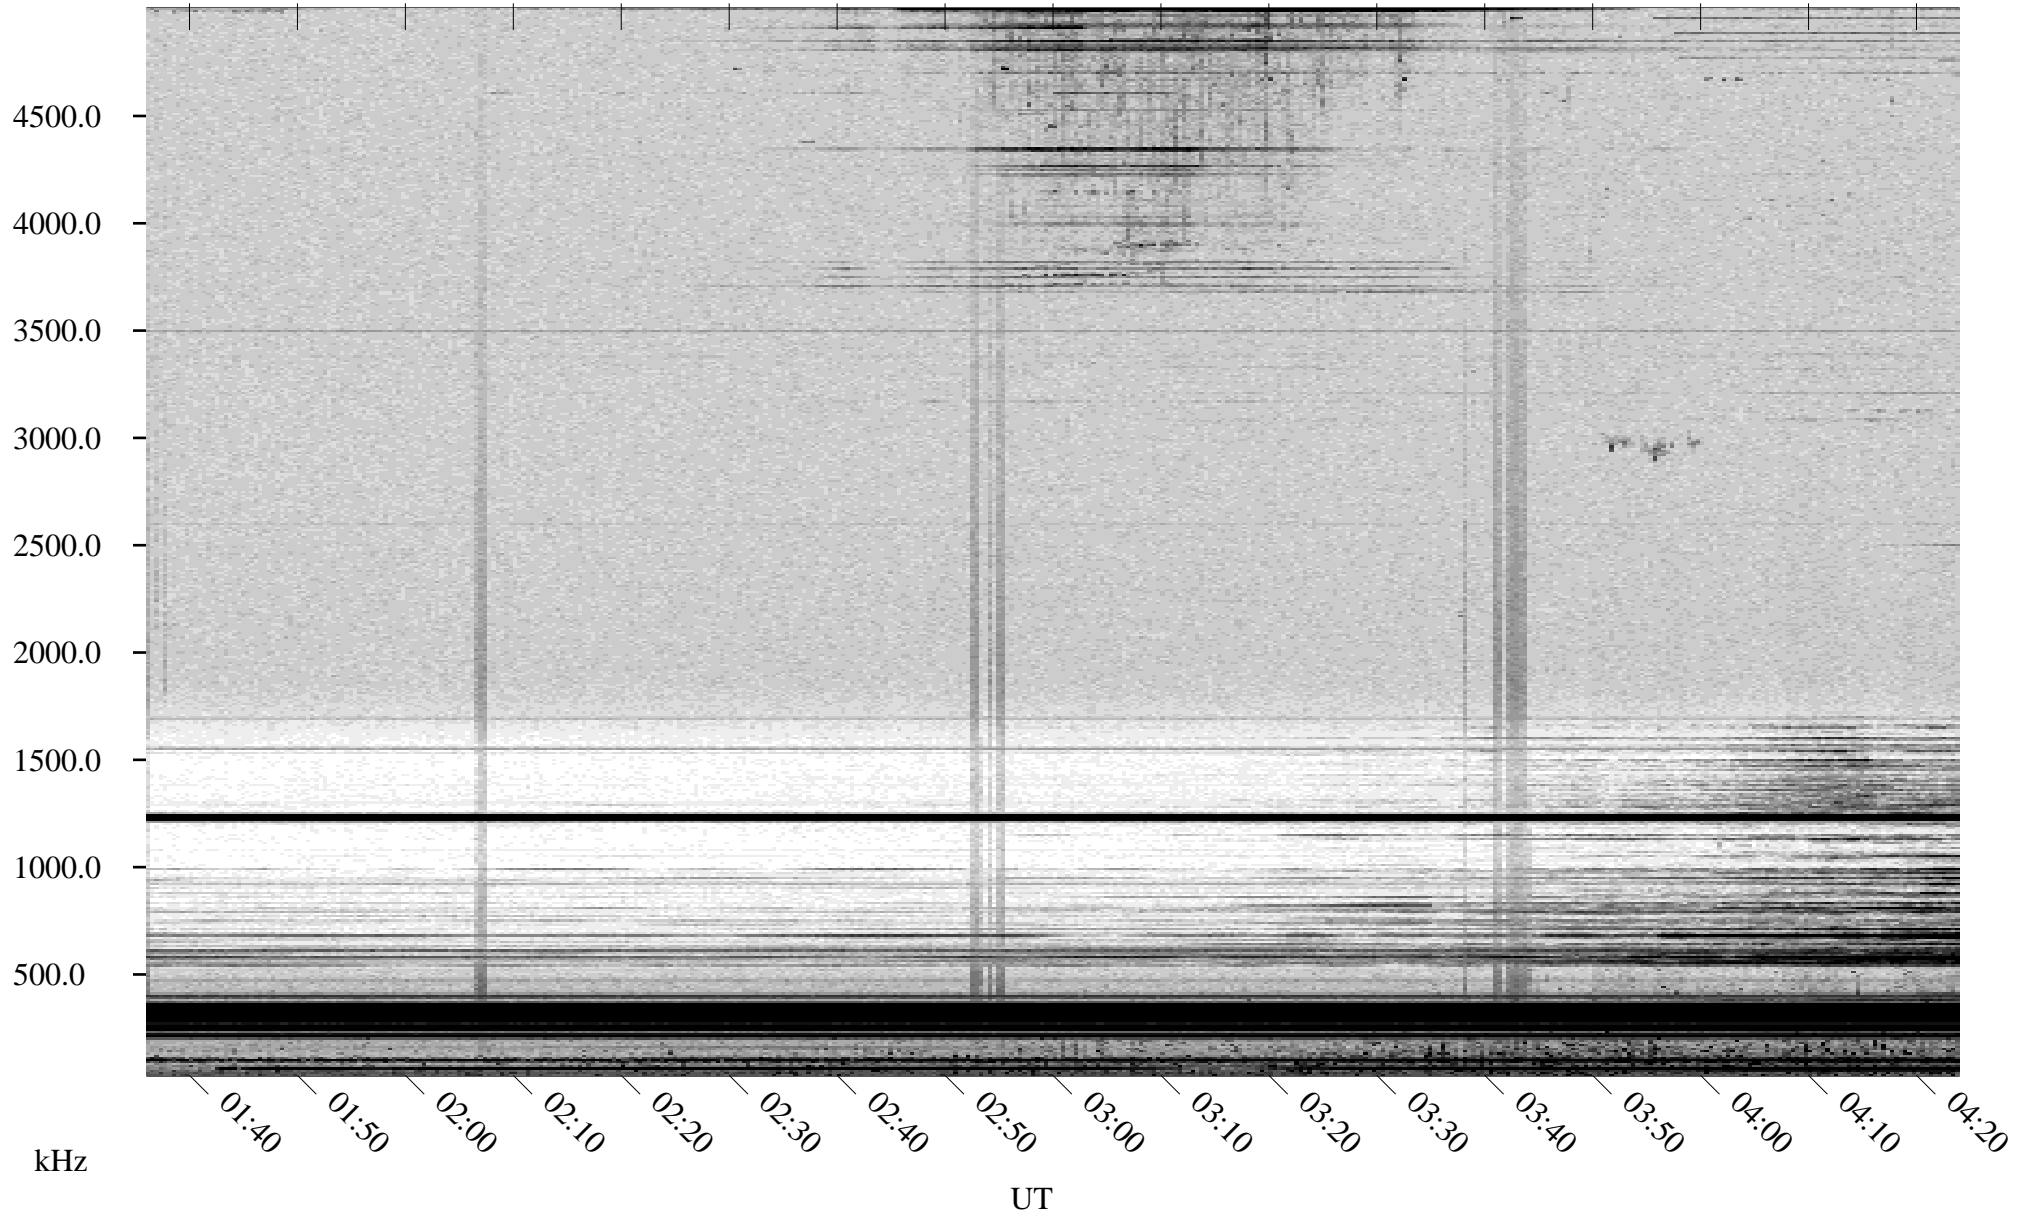

# 06/01/2001 Churchill, Manitoba

Linear Scale    Black = 161    White = 15

ch01152l.r01m max\_12

Page 1

# 06/01/2001 Churchill, Manitoba

Linear Scale    Black = 161    White = 15

ch01152l.r01m max\_12

Page 2

# 06/02/2001 Churchill, Manitoba

Linear Scale    Black = 161    White = 15

ch01152l.r01m max\_12

Page 3

# 06/02/2001 Churchill, Manitoba

Linear Scale    Black = 161    White = 15

ch01152l.r01m max\_12

Page 4