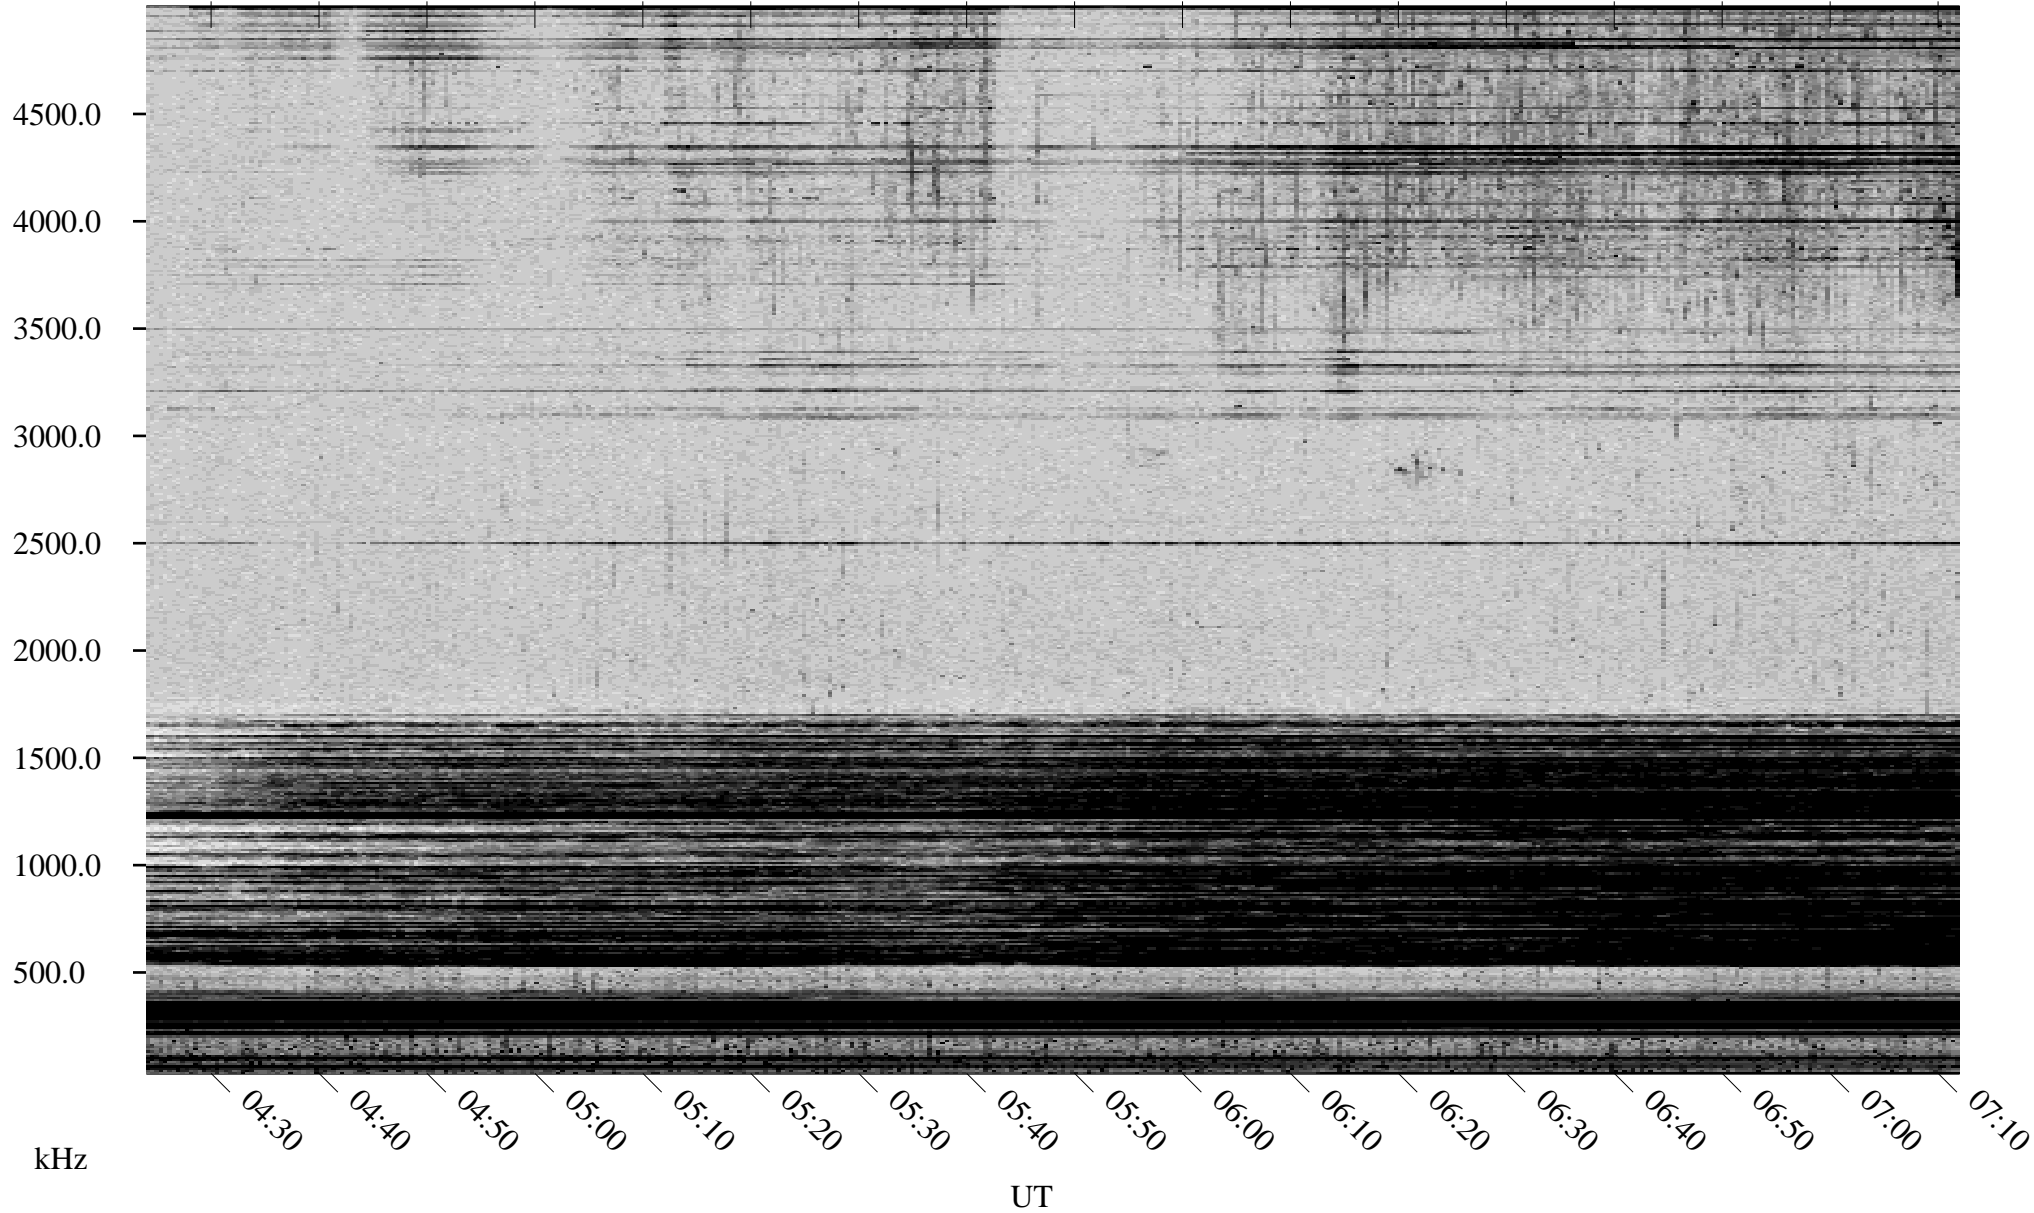

# 06/01/2001 Churchill, Manitoba

Linear Scale    Black = 161    White = 15

ch01152l.r01m max\_12

Page 2

# 06/02/2001 Churchill, Manitoba

Linear Scale    Black = 161    White = 15

ch01152l.r01m max\_12

Page 3

# 06/02/2001 Churchill, Manitoba

Linear Scale    Black = 161    White = 15

ch01152l.r01m max\_12

Page 4

# 06/02/2001 Churchill, Manitoba

Linear Scale    Black = 161    White = 15

ch01152l.r01m max\_12

Page 5