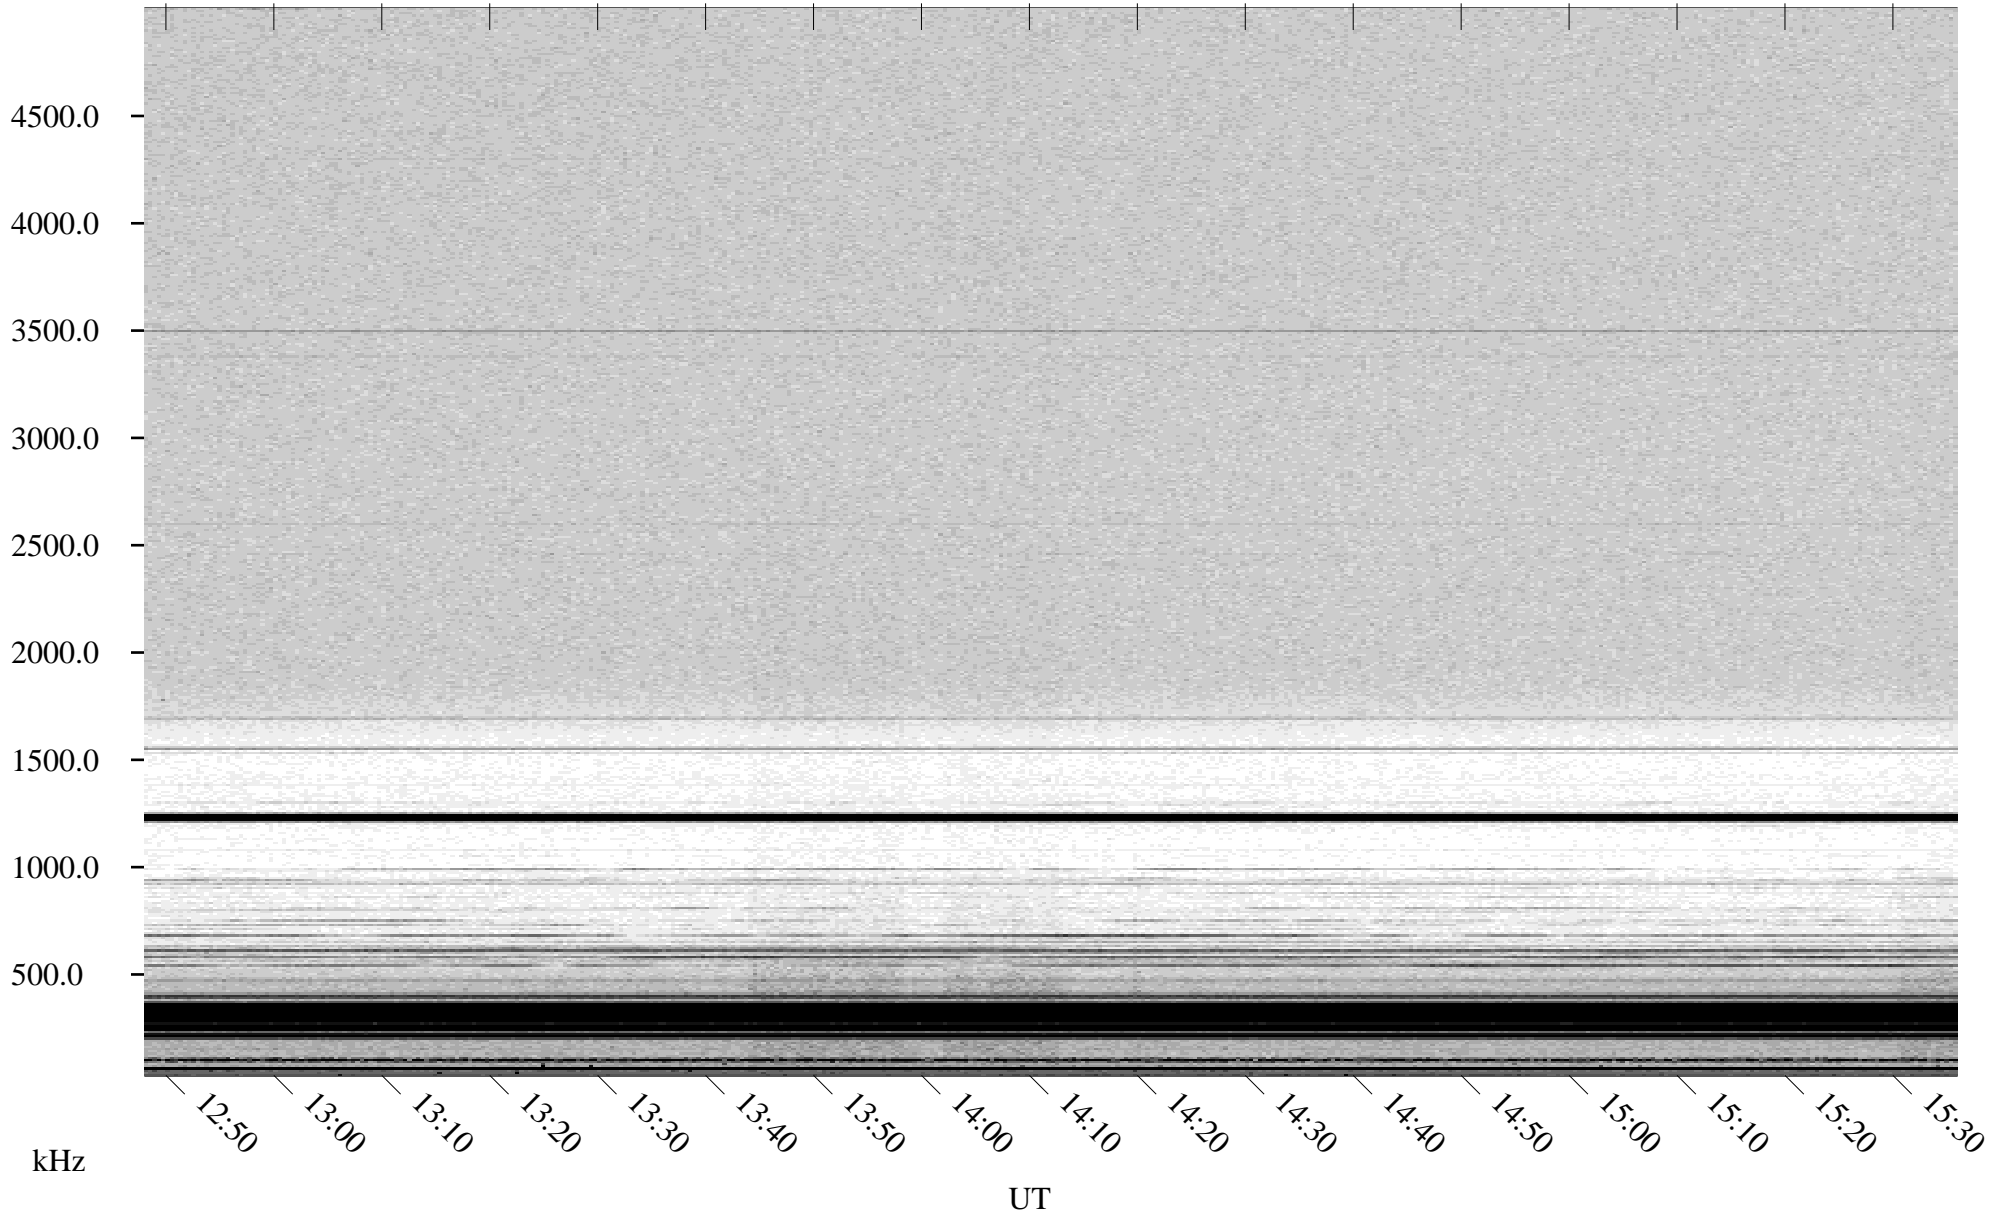

# 06/02/2001 Churchill, Manitoba

Linear Scale    Black = 161    White = 15

ch01152l.r01m max\_12

Page 6

# 06/02/2001 Churchill, Manitoba

Linear Scale    Black = 161    White = 15

ch01152l.r01m max\_12

Page 7