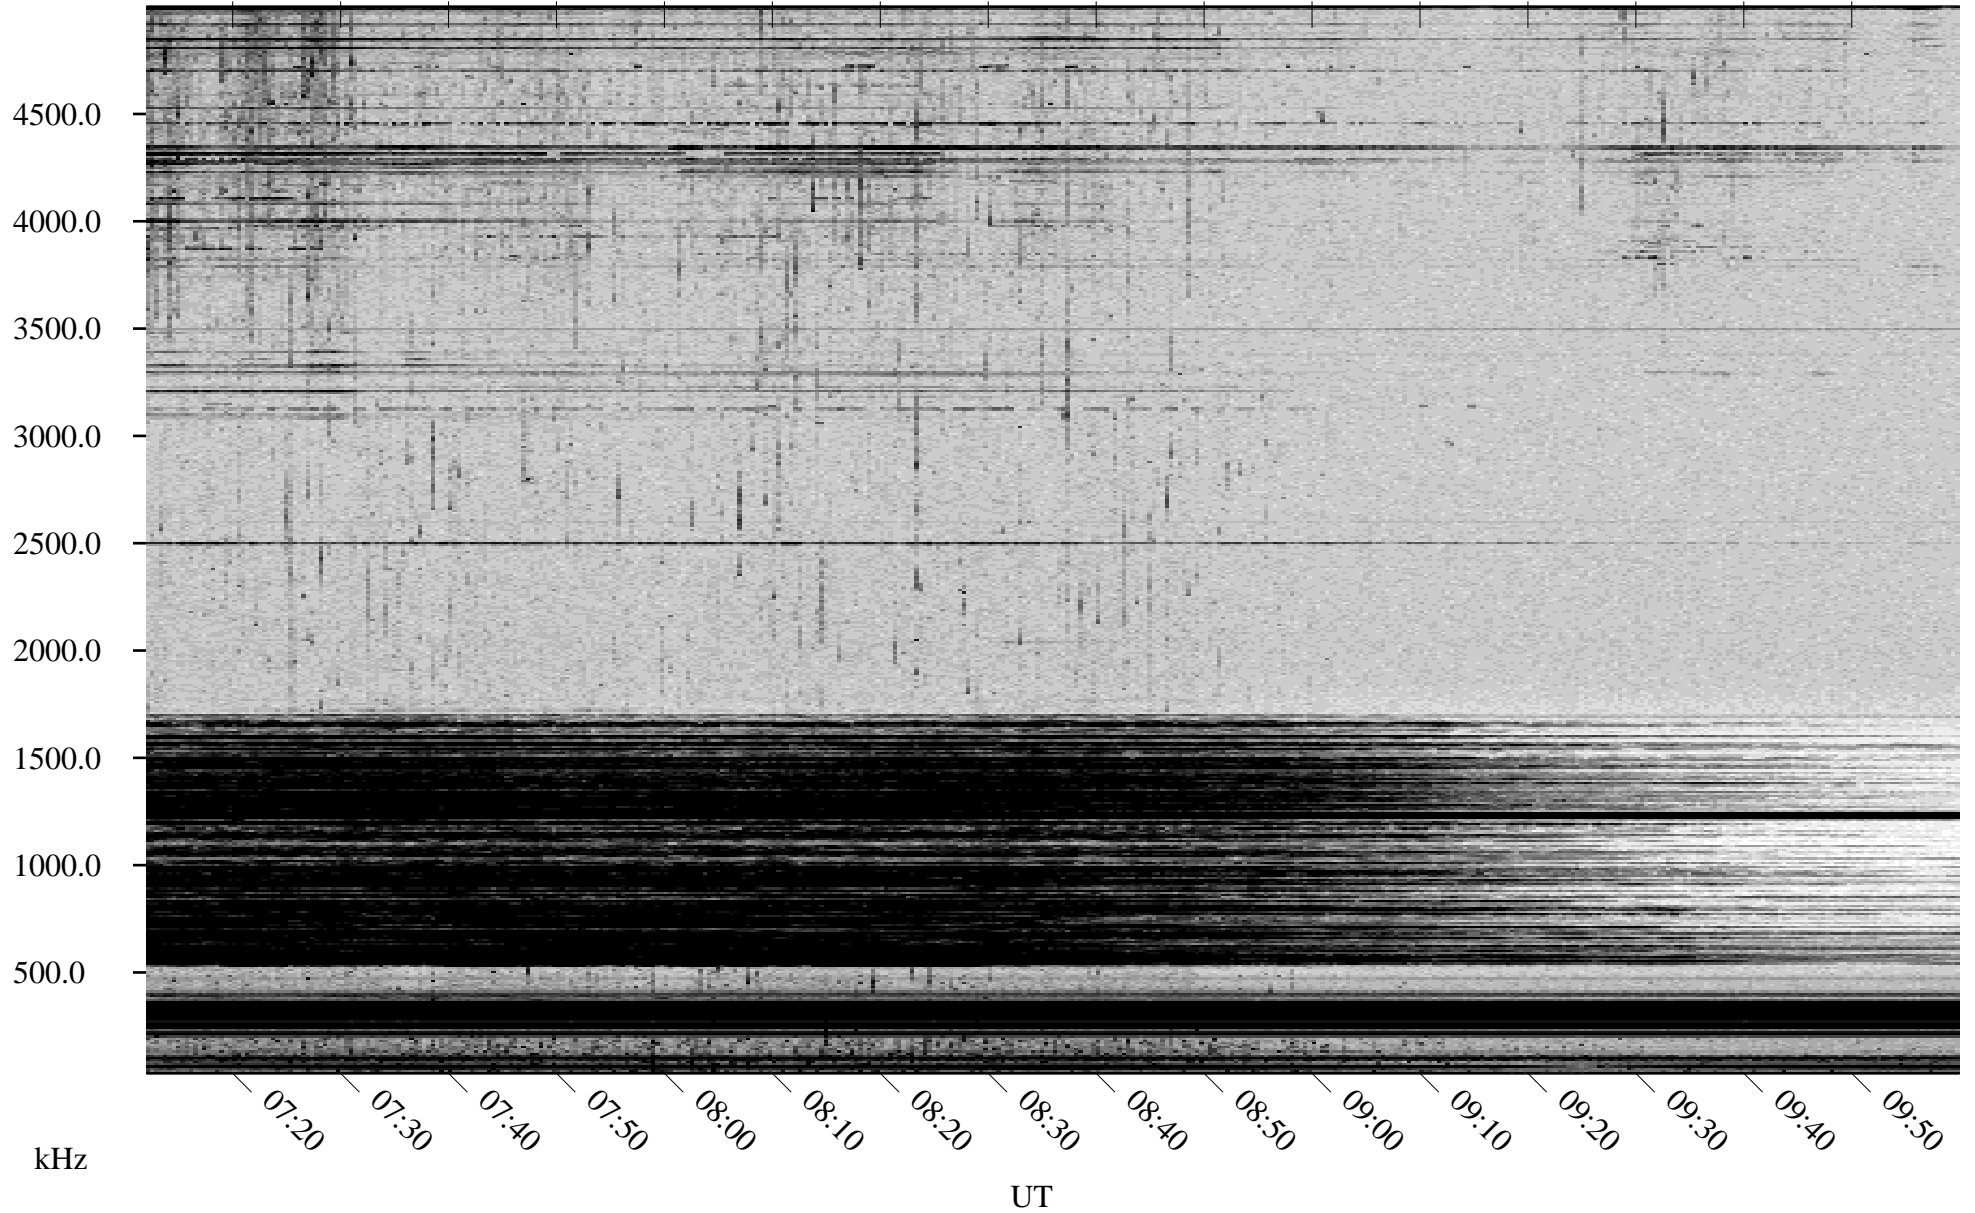

# 06/02/2001 Churchill, Manitoba

Linear Scale    Black = 161    White = 15

ch01152l.r01m max\_12

Page 3

# 06/02/2001 Churchill, Manitoba

Linear Scale    Black = 161    White = 15

ch01152l.r01m max\_12

Page 4

# 06/02/2001 Churchill, Manitoba

Linear Scale    Black = 161    White = 15

ch01152l.r01m max\_12

Page 5

# 06/02/2001 Churchill, Manitoba

Linear Scale    Black = 161    White = 15

ch01152l.r01m max\_12

Page 6