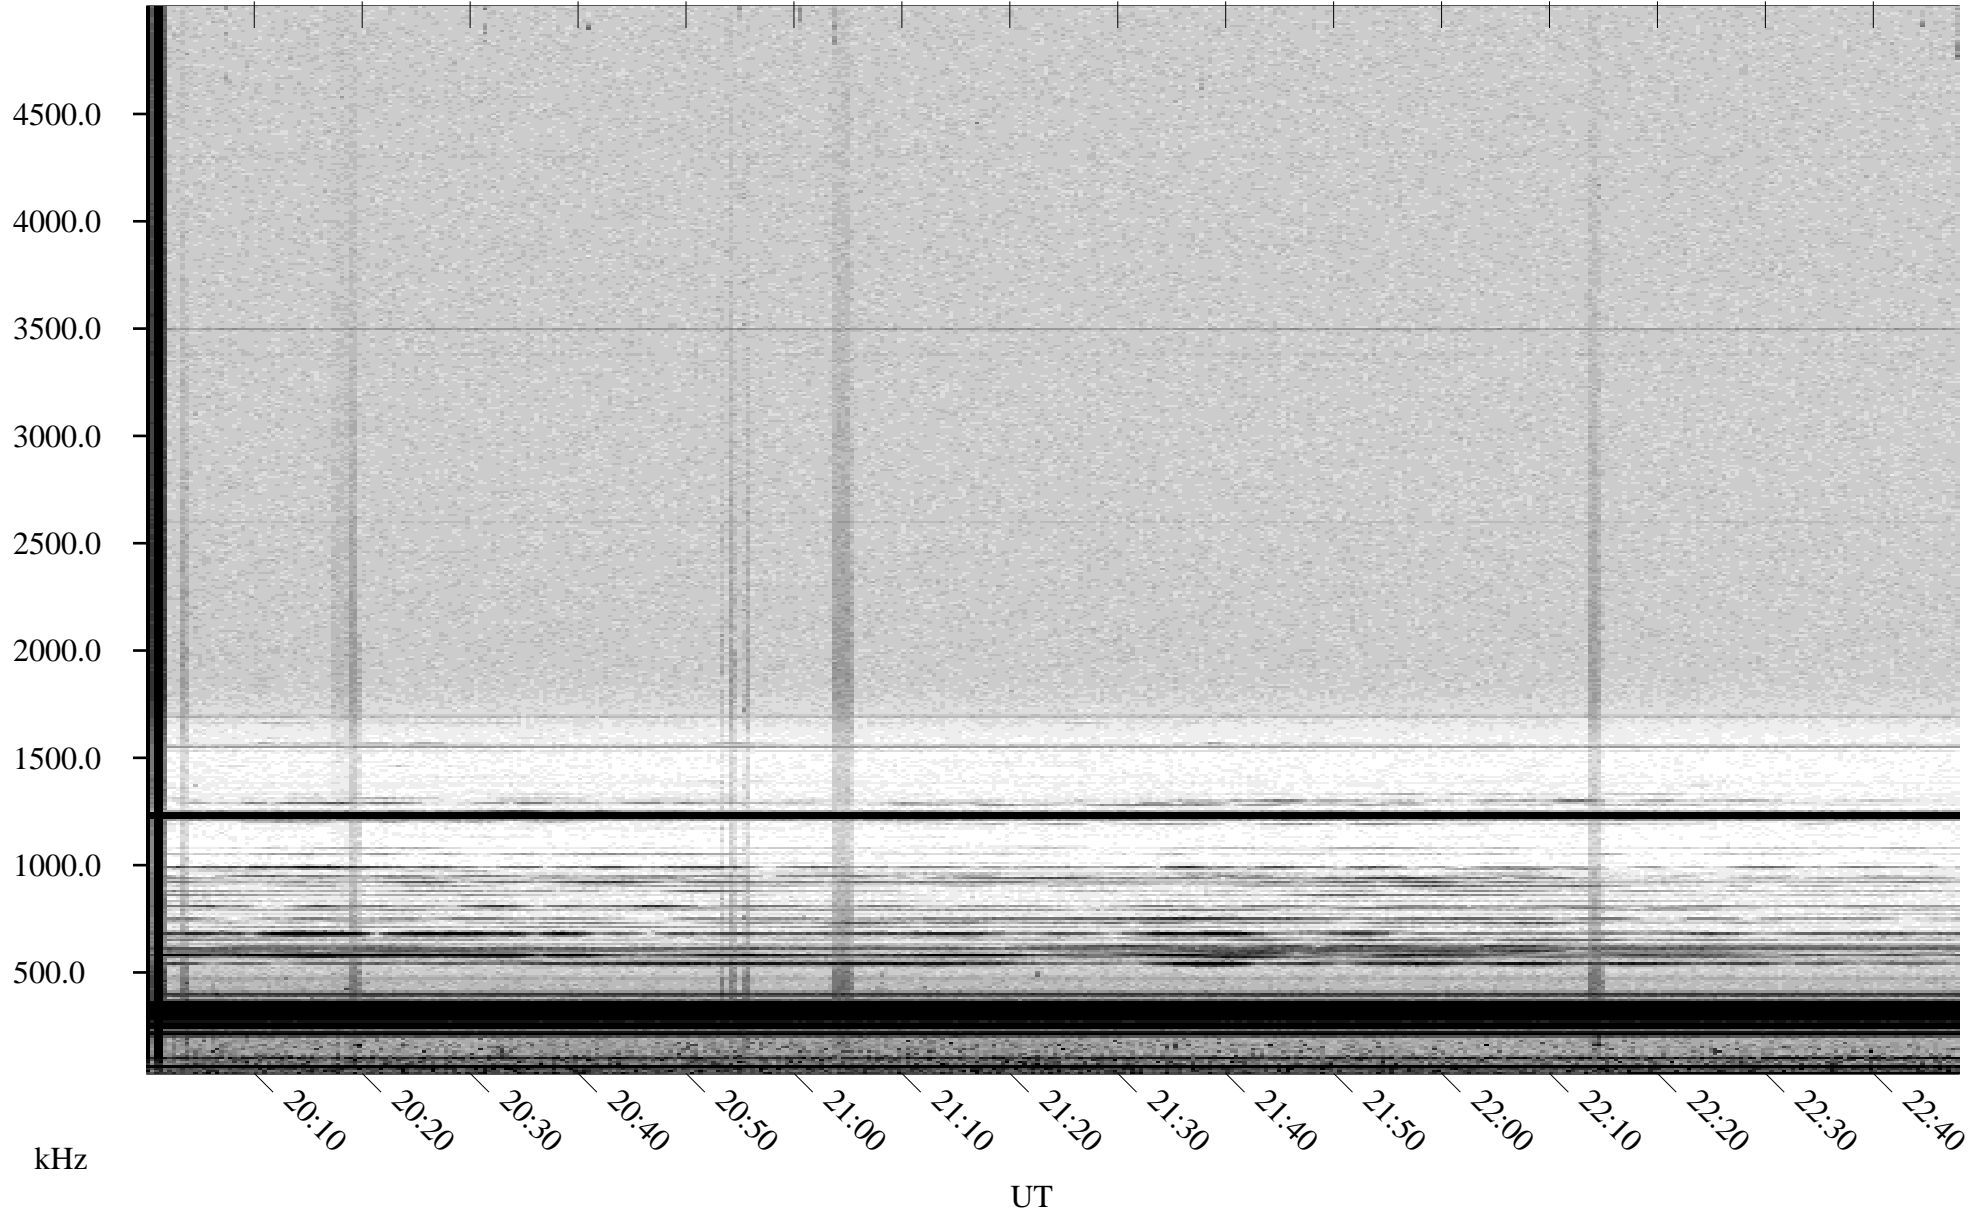

# 06/01/2001 Churchill, Manitoba

Linear Scale    Black = 161    White = 15

ch01152l.r01m max\_12

Page 1

# 06/01/2001 Churchill, Manitoba

Linear Scale    Black = 161    White = 15

ch01152l.r01m max\_12

Page 2

# 06/02/2001 Churchill, Manitoba

Linear Scale    Black = 161    White = 15

ch01152l.r01m max\_12

Page 3

# 06/02/2001 Churchill, Manitoba

Linear Scale    Black = 161    White = 15

ch01152l.r01m max\_12

Page 4