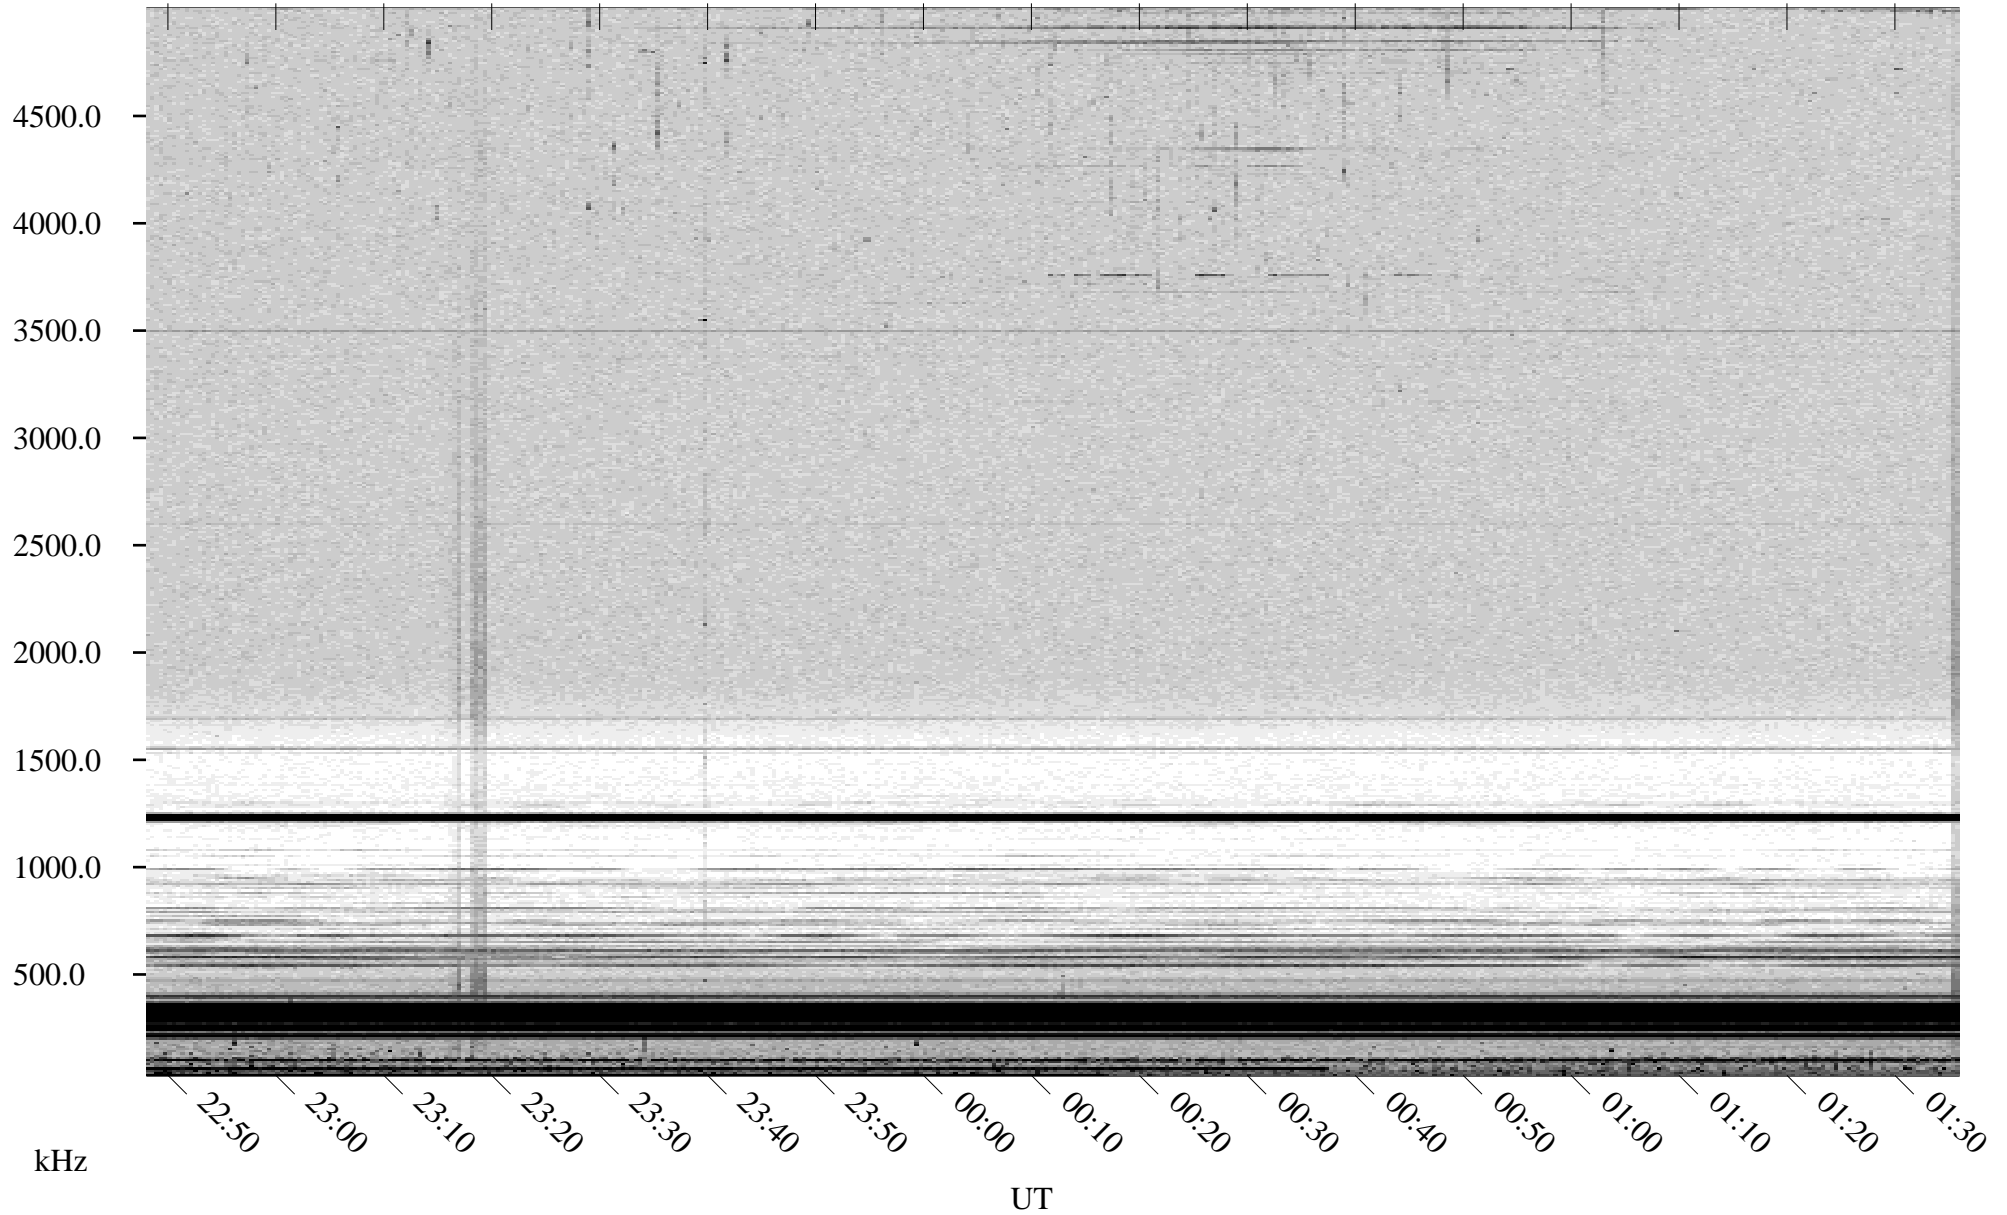

# 06/01/2001 Churchill, Manitoba

Linear Scale    Black = 161    White = 15

ch01152l.r01m max\_12

Page 1

# 06/01/2001 Churchill, Manitoba

Linear Scale    Black = 161    White = 15

ch01152l.r01m max\_12

Page 2

# 06/02/2001 Churchill, Manitoba

Linear Scale    Black = 161    White = 15

ch01152l.r01m max\_12

Page 3

# 06/02/2001 Churchill, Manitoba

Linear Scale    Black = 161    White = 15

ch01152l.r01m max\_12

Page 4