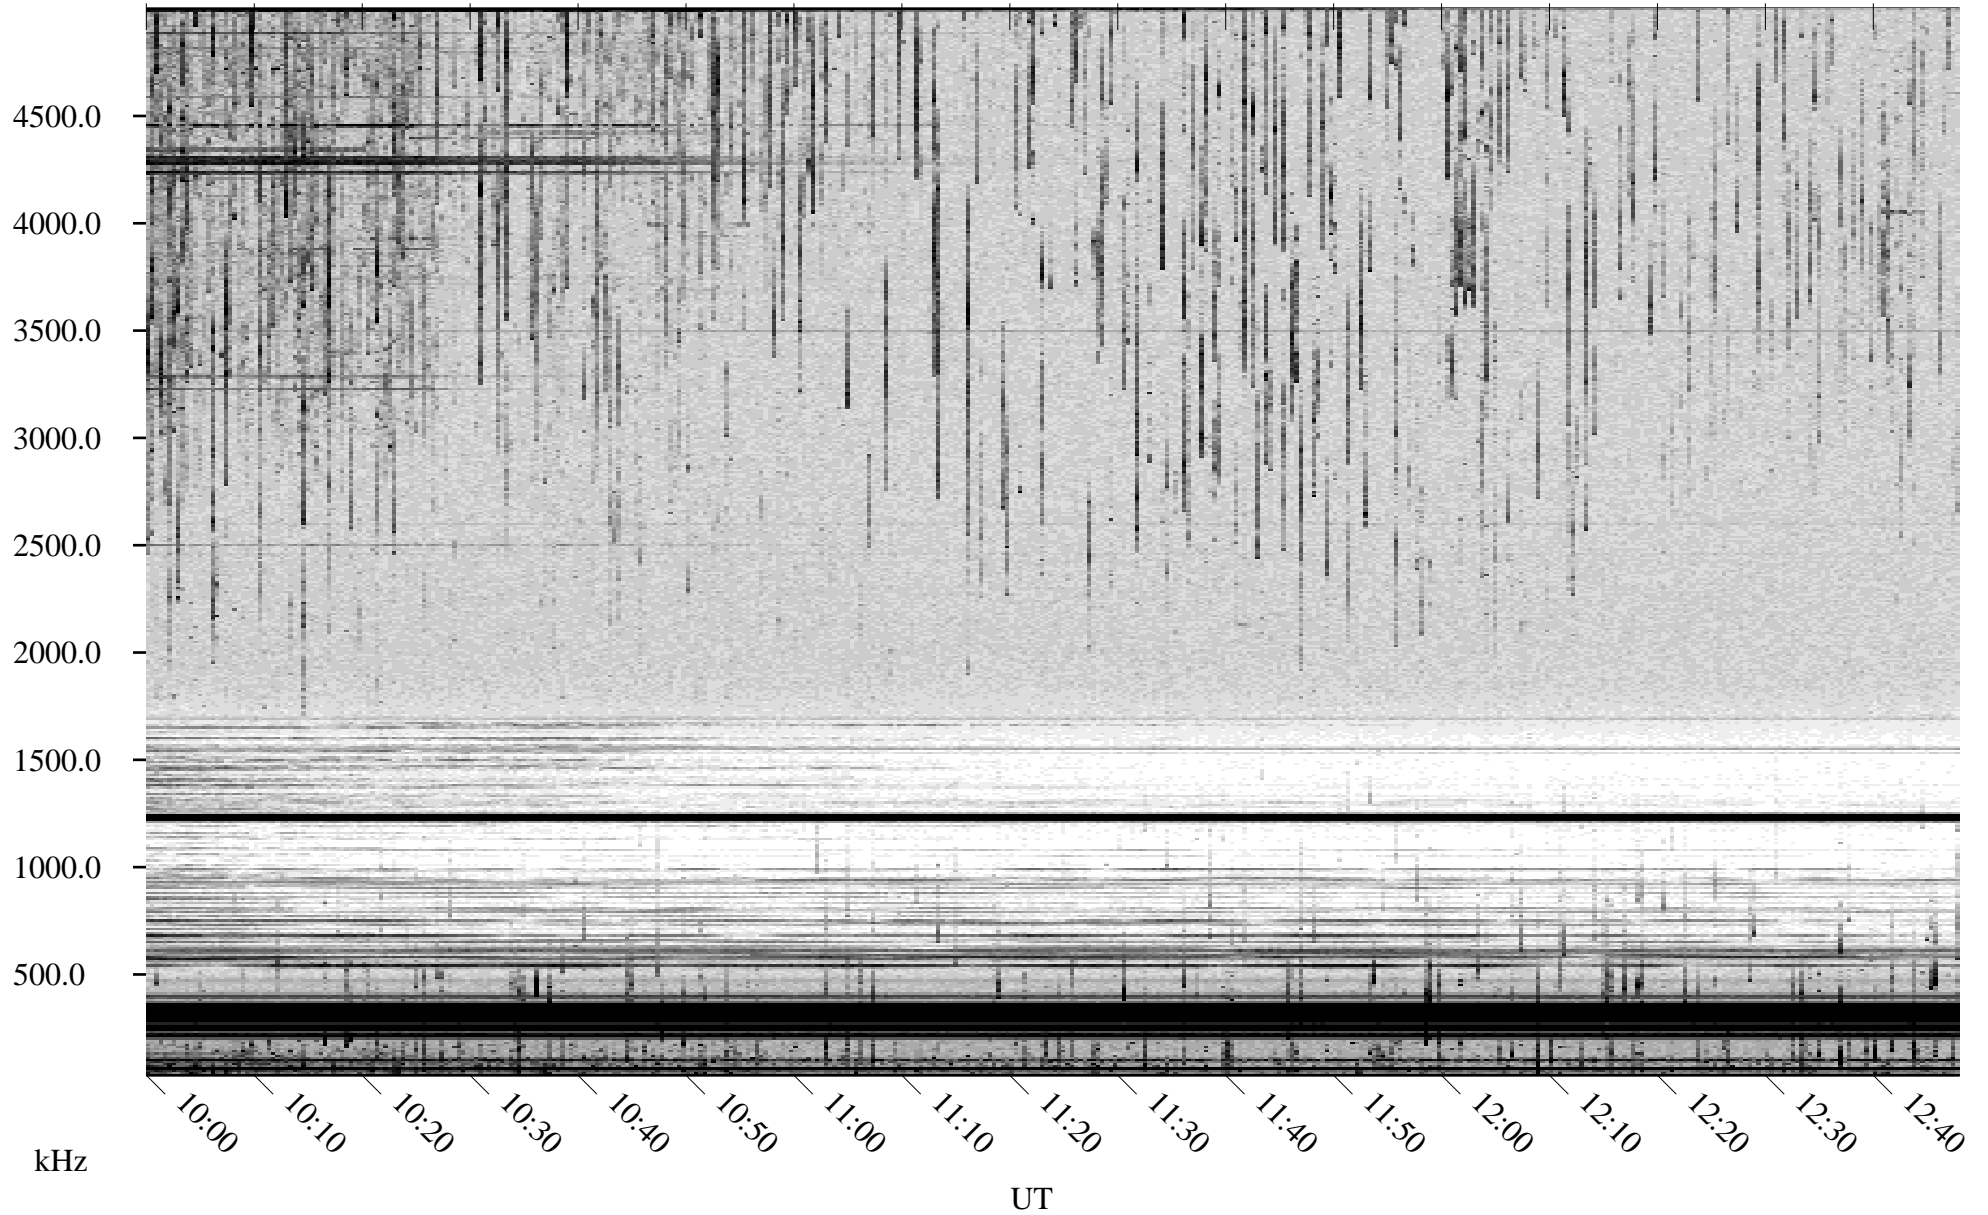

# 06/08/2001 Churchill, Manitoba

Linear Scale    Black = 161    White = 15

ch01158l.r00m max\_12

Page 5

# 06/08/2001 Churchill, Manitoba

Linear Scale    Black = 161    White = 15

ch01158l.r00m max\_12

Page 6

# 06/08/2001 Churchill, Manitoba

Linear Scale    Black = 161    White = 15

ch01158l.r00m max\_12

Page 7

# 06/08/2001 Churchill, Manitoba

Linear Scale    Black = 161    White = 15

ch01158l.r00m max\_12

Page 8