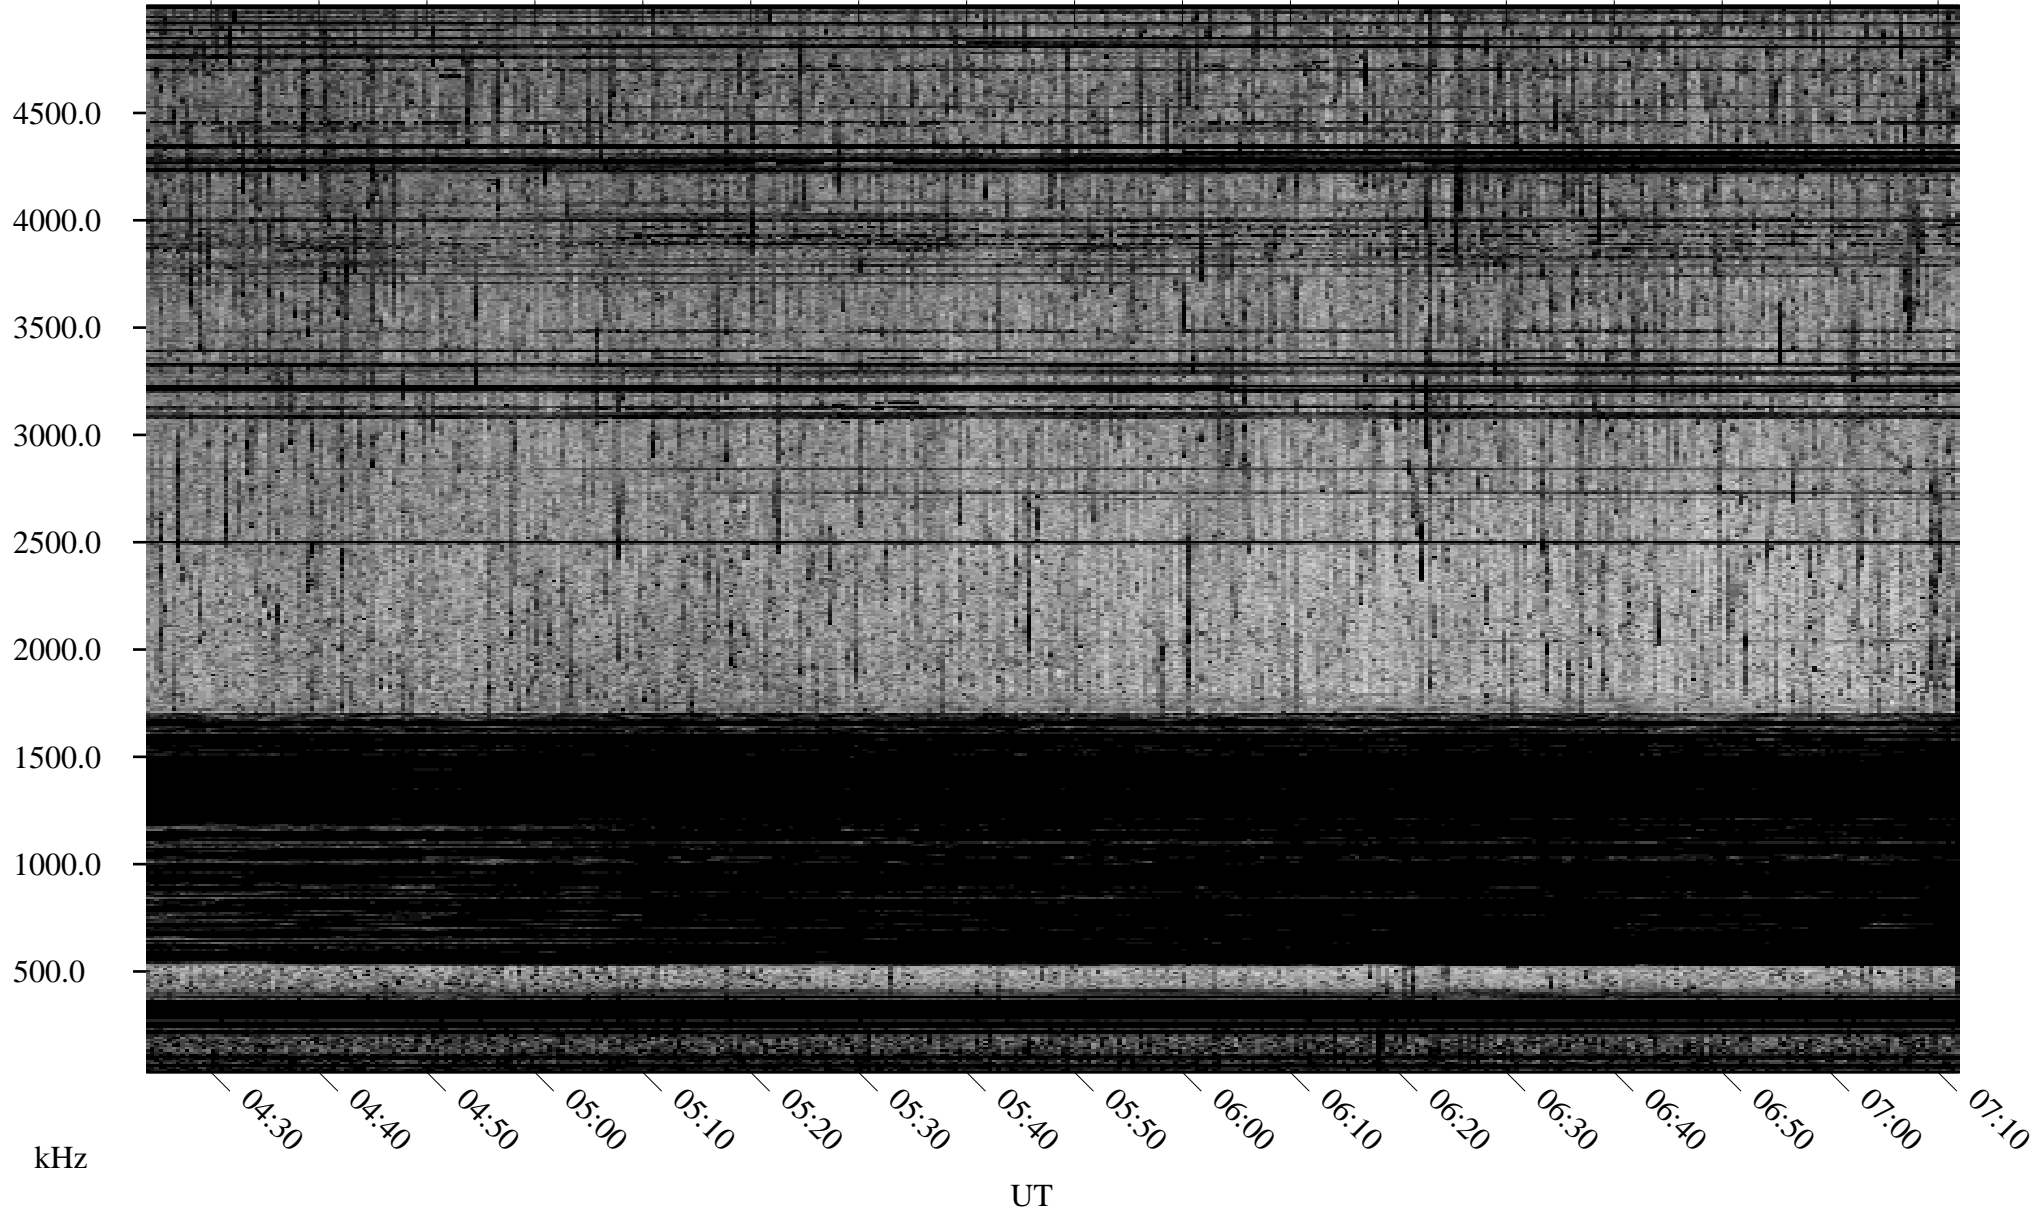

# 06/07/2001 Churchill, Manitoba

Linear Scale    Black = 161    White = 15

ch01158l.r00m max\_12

Page 2

# 06/08/2001 Churchill, Manitoba

Linear Scale    Black = 161    White = 15

ch01158l.r00m max\_12

Page 3

# 06/08/2001 Churchill, Manitoba

Linear Scale    Black = 161    White = 15

ch01158l.r00m max\_12

Page 4

# 06/08/2001 Churchill, Manitoba

Linear Scale    Black = 161    White = 15

ch01158l.r00m max\_12

Page 5