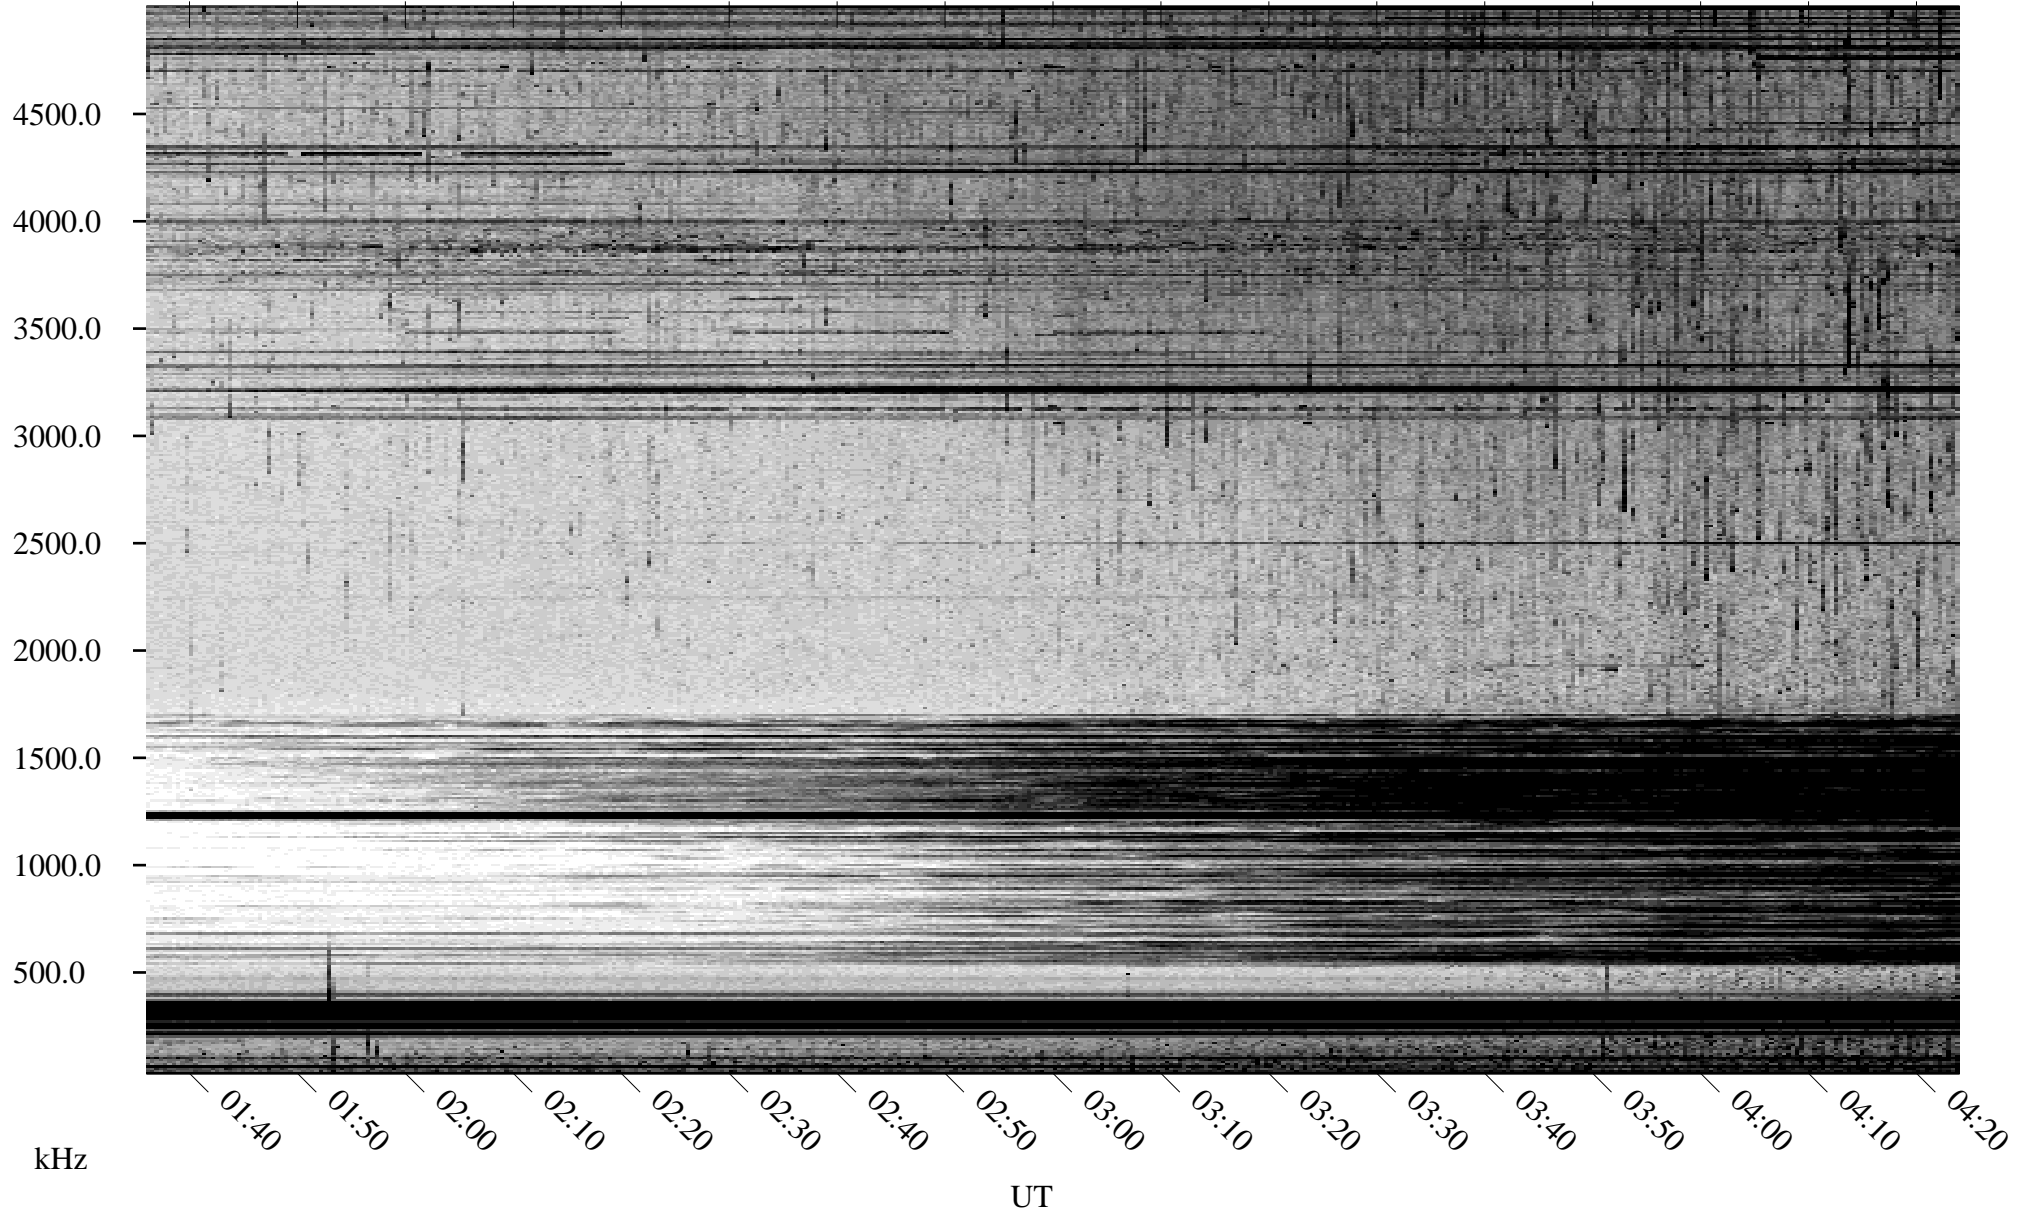

# 06/07/2001 Churchill, Manitoba

Linear Scale    Black = 161    White = 15

ch01158l.r00m max\_12

Page 1

# 06/07/2001 Churchill, Manitoba

Linear Scale    Black = 161    White = 15

ch01158l.r00m max\_12

Page 2

# 06/08/2001 Churchill, Manitoba

Linear Scale    Black = 161    White = 15

ch01158l.r00m max\_12

Page 3

# 06/08/2001 Churchill, Manitoba

Linear Scale    Black = 161    White = 15

ch01158l.r00m max\_12

Page 4