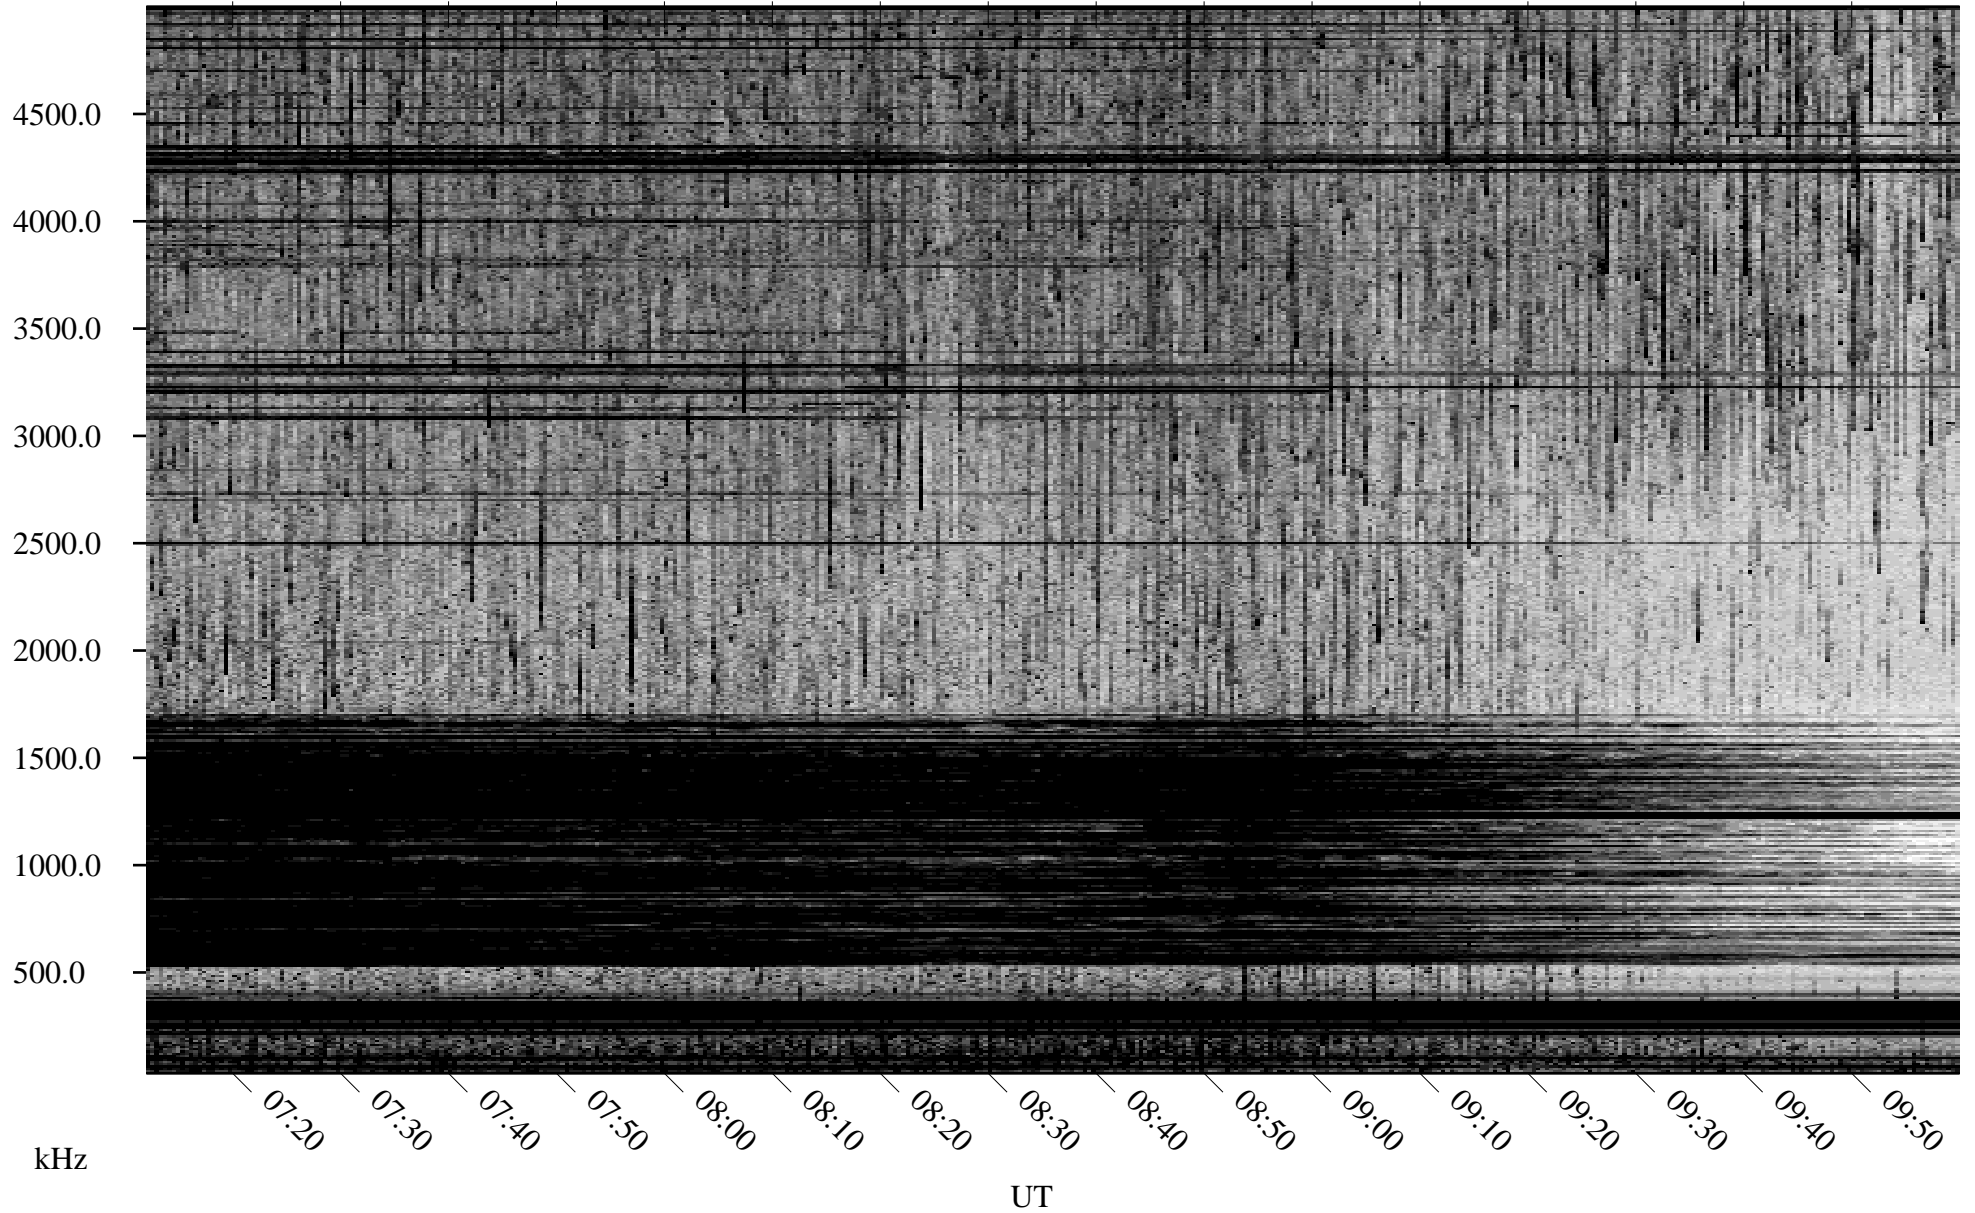

# 06/08/2001 Churchill, Manitoba

Linear Scale    Black = 161    White = 15

ch01158l.r00m max\_12

Page 3

# 06/08/2001 Churchill, Manitoba

Linear Scale    Black = 161    White = 15

ch01158l.r00m max\_12

Page 4

# 06/08/2001 Churchill, Manitoba

Linear Scale    Black = 161    White = 15

ch01158l.r00m max\_12

Page 5

# 06/08/2001 Churchill, Manitoba

Linear Scale    Black = 161    White = 15

ch01158l.r00m max\_12

Page 6