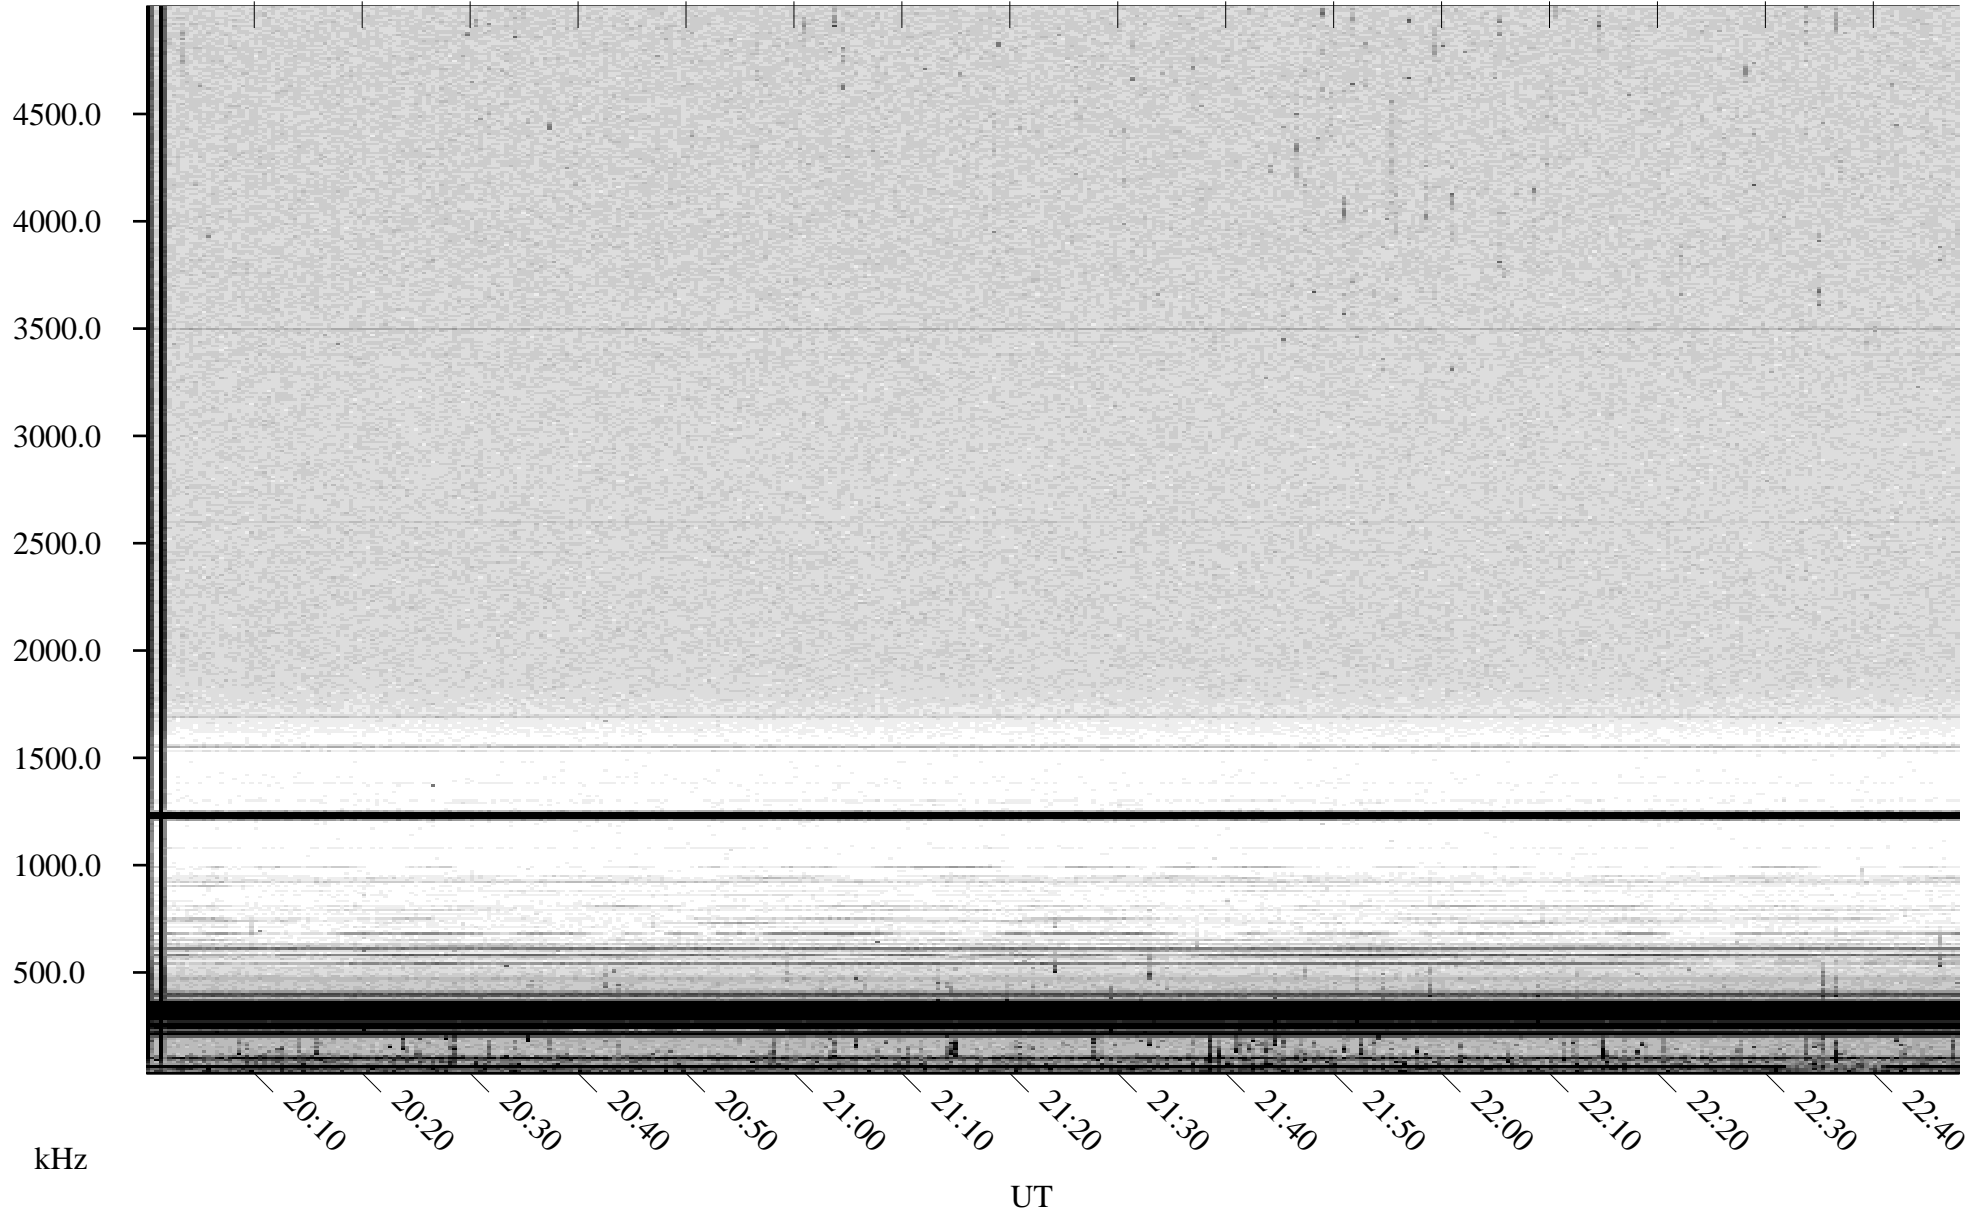

# 06/07/2001 Churchill, Manitoba

Linear Scale    Black = 161    White = 15

ch01158l.r00m max\_12

Page 1

# 06/07/2001 Churchill, Manitoba

Linear Scale    Black = 161    White = 15

ch01158l.r00m max\_12

Page 2

# 06/08/2001 Churchill, Manitoba

Linear Scale    Black = 161    White = 15

ch01158l.r00m max\_12

Page 3

# 06/08/2001 Churchill, Manitoba

Linear Scale    Black = 161    White = 15

ch01158l.r00m max\_12

Page 4