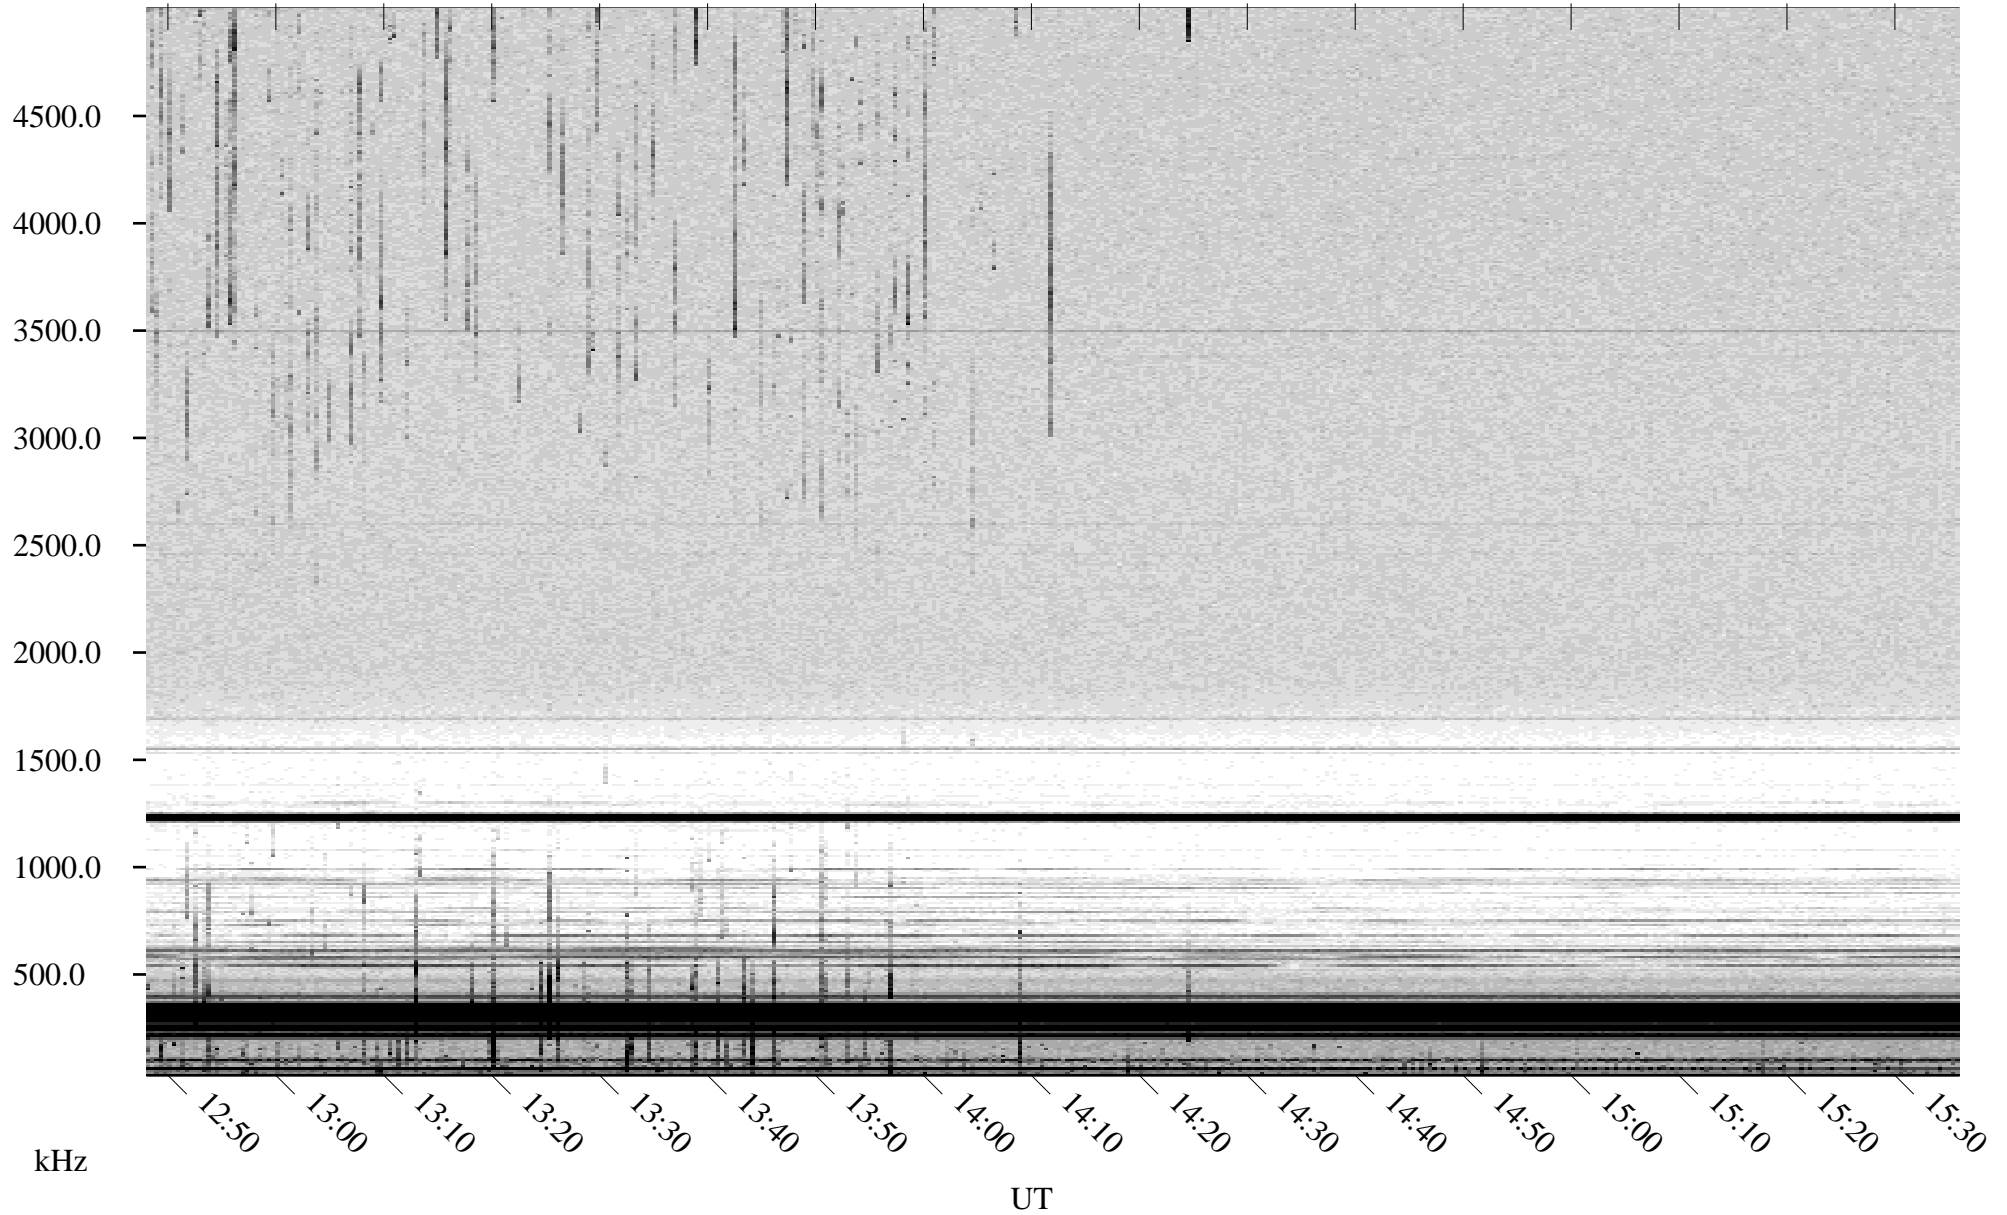

# 06/08/2001 Churchill, Manitoba

Linear Scale    Black = 161    White = 15

ch01158l.r00m max\_12

Page 5

# 06/08/2001 Churchill, Manitoba

Linear Scale    Black = 161    White = 15

ch01158l.r00m max\_12

Page 6

# 06/08/2001 Churchill, Manitoba

Linear Scale    Black = 161    White = 15

ch01158l.r00m max\_12

Page 7

# 06/08/2001 Churchill, Manitoba

Linear Scale    Black = 161    White = 15

ch01158l.r00m max\_12

Page 8