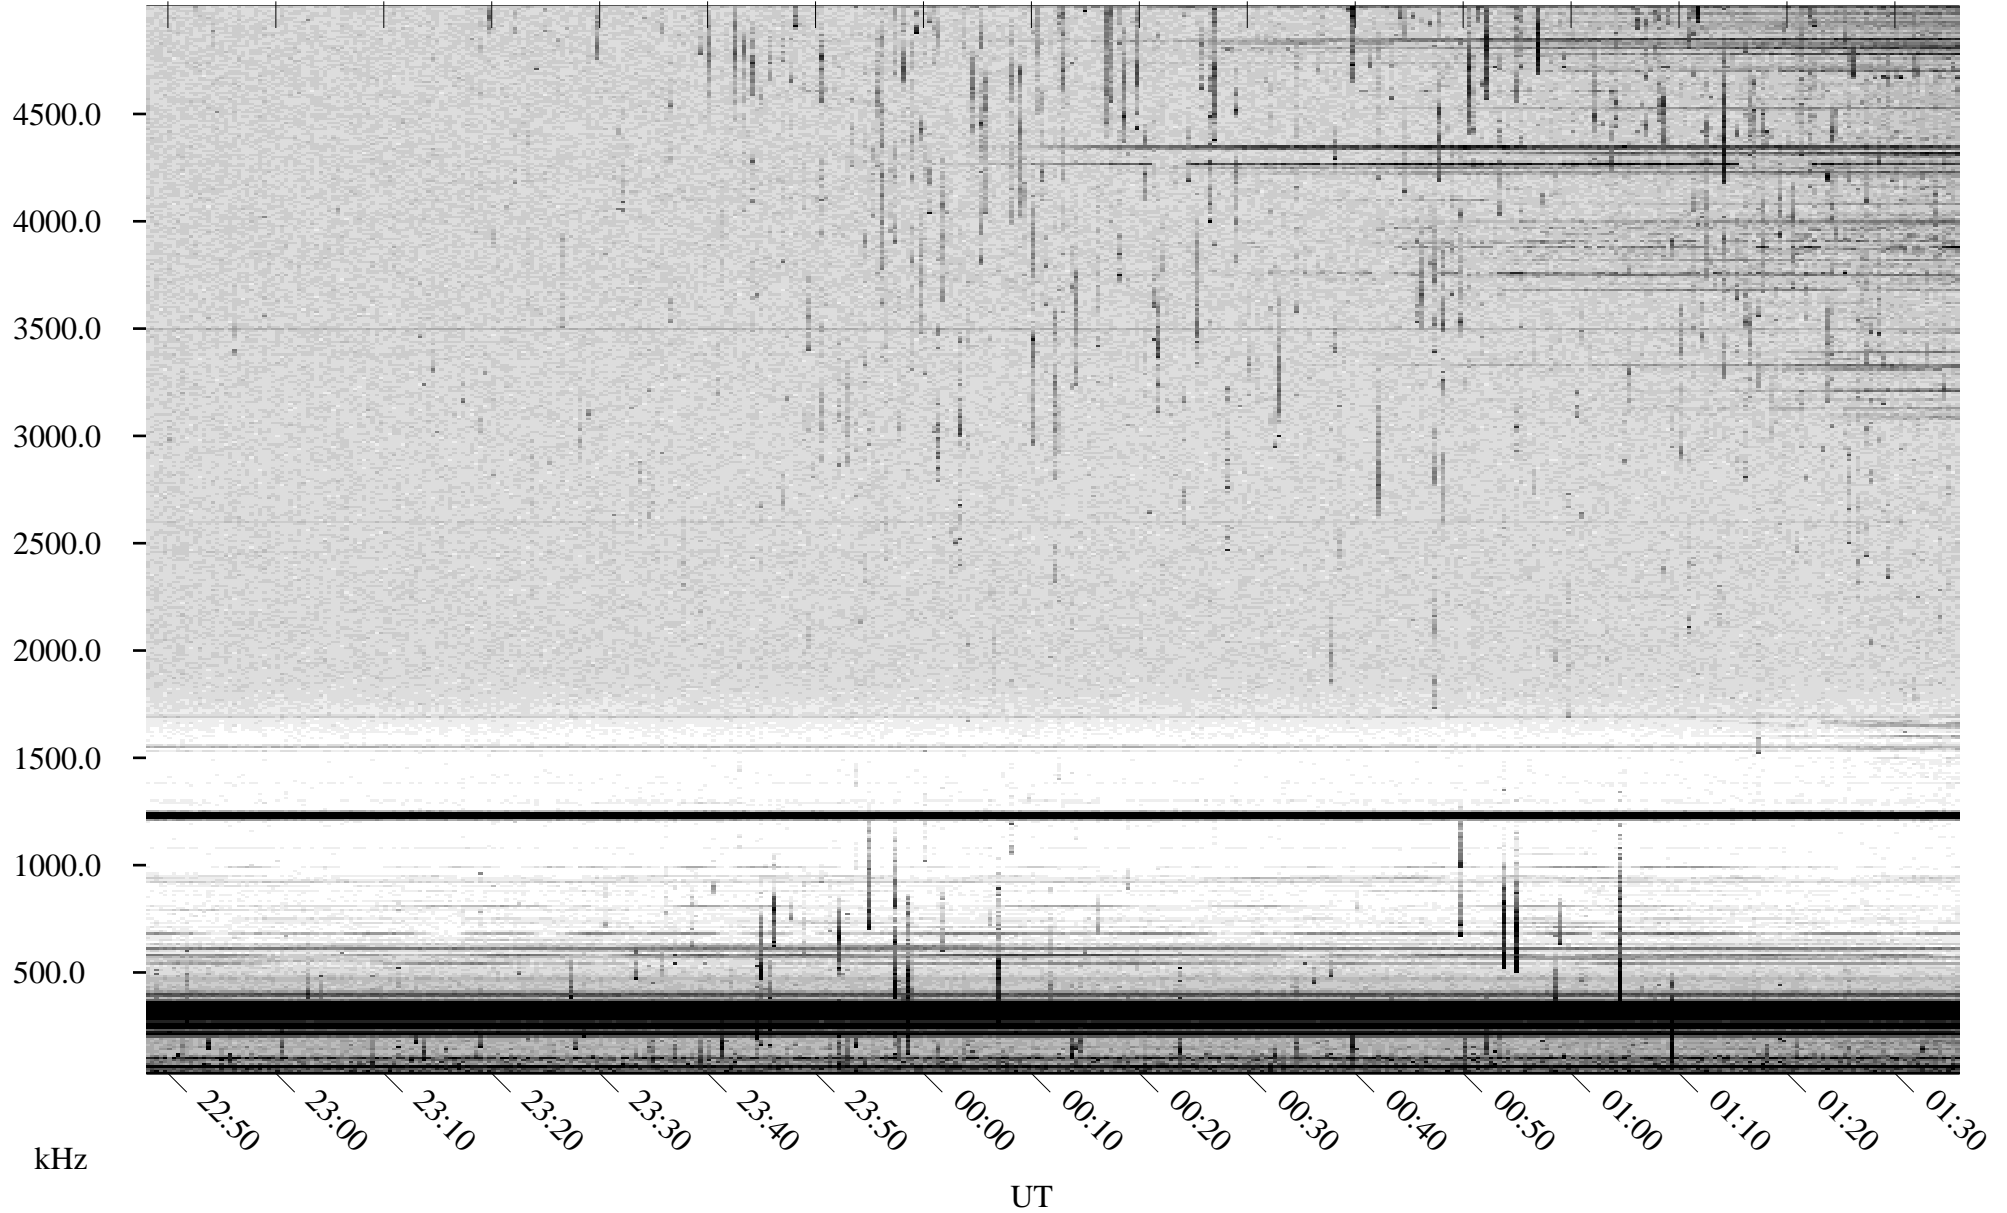

# 06/07/2001 Churchill, Manitoba

Linear Scale    Black = 161    White = 15

ch01158l.r00m max\_12

Page 1

# 06/07/2001 Churchill, Manitoba

Linear Scale    Black = 161    White = 15

ch01158l.r00m max\_12

Page 2

# 06/08/2001 Churchill, Manitoba

Linear Scale    Black = 161    White = 15

ch01158l.r00m max\_12

Page 3

# 06/08/2001 Churchill, Manitoba

Linear Scale    Black = 161    White = 15

ch01158l.r00m max\_12

Page 4