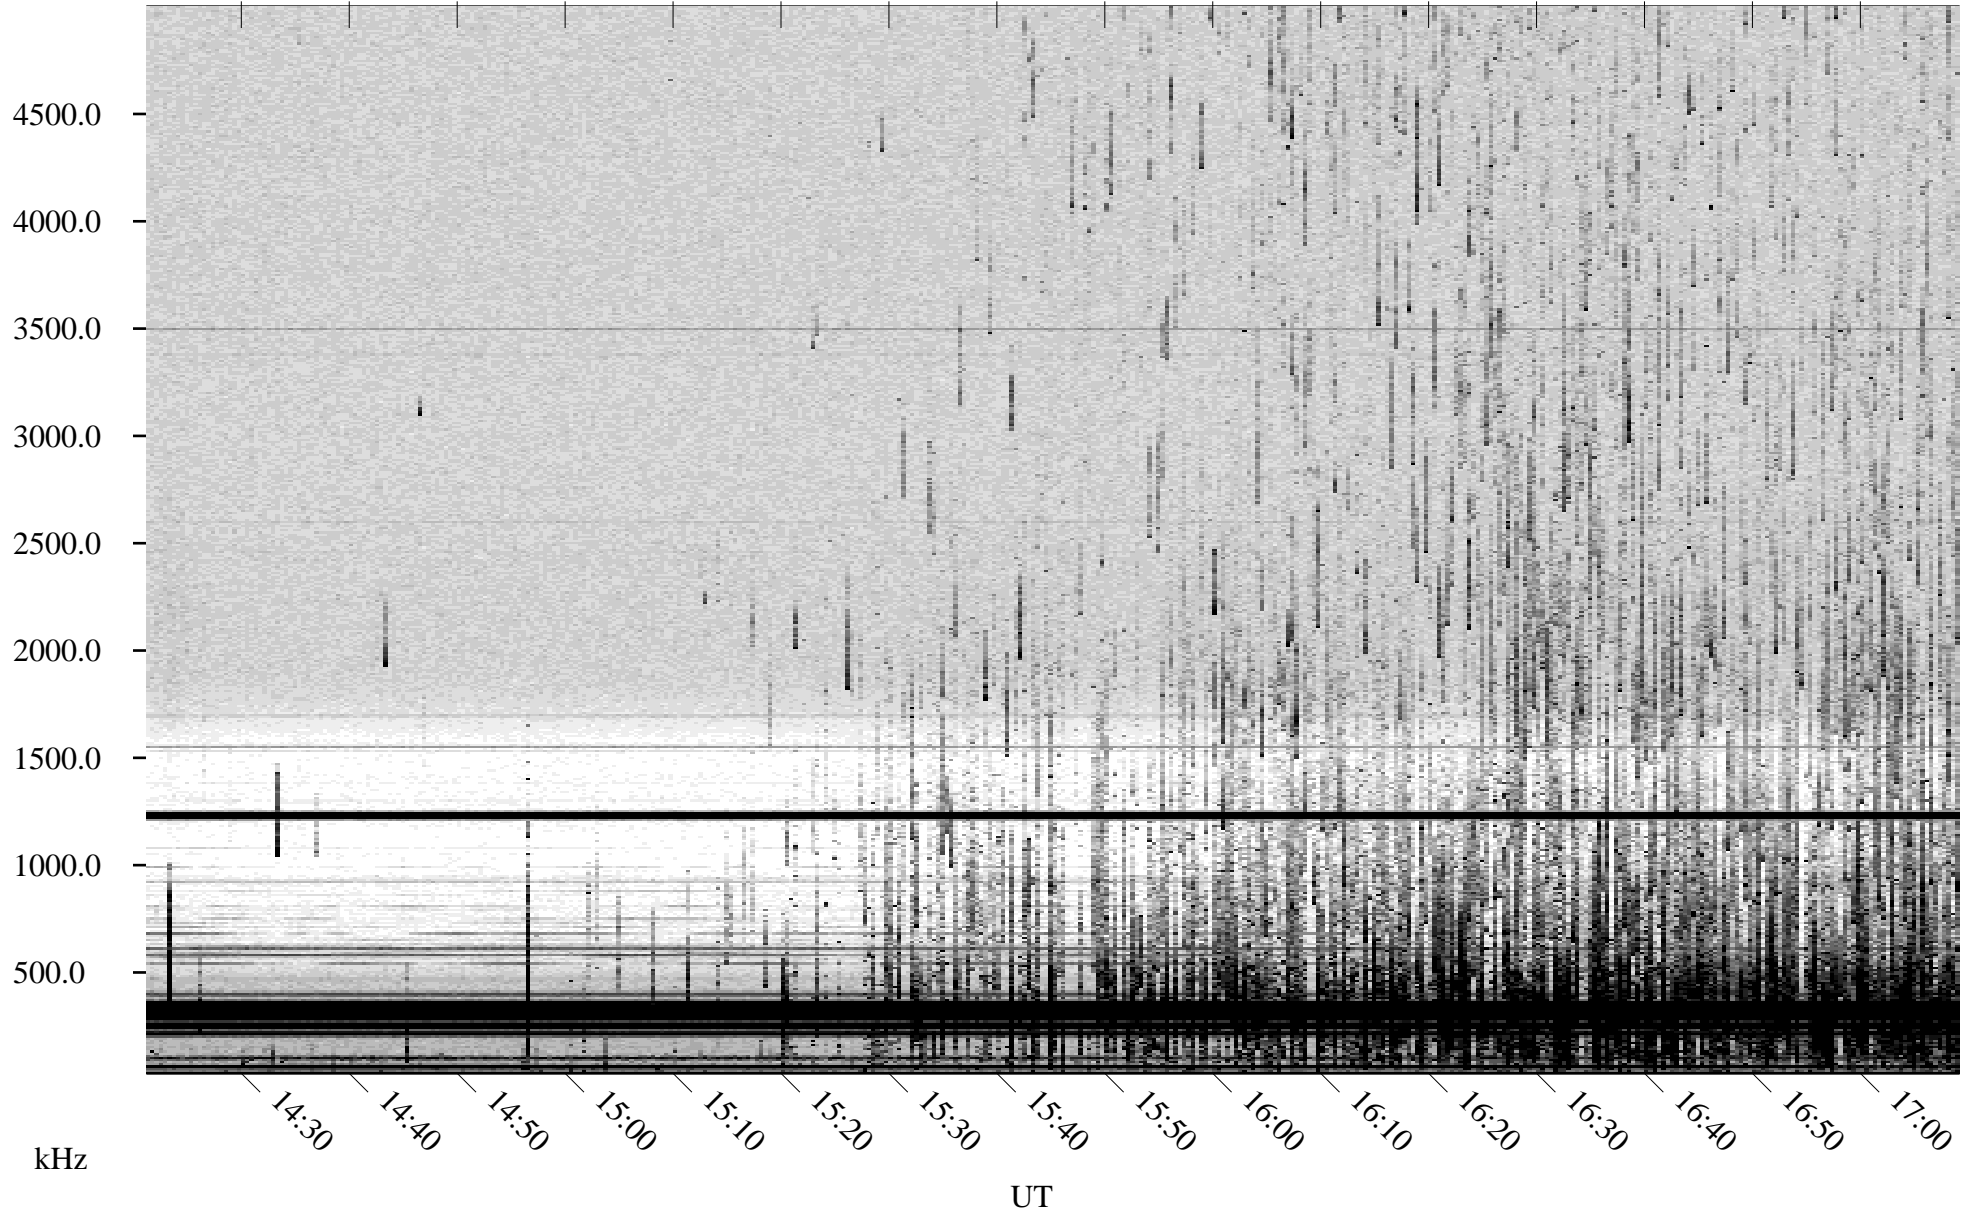

# 06/23/2001 Churchill, Manitoba

Linear Scale    Black = 161    White = 15

ch01174l.r00m max\_12

Page 3

# 06/23/2001 Churchill, Manitoba

Linear Scale    Black = 161    White = 15

ch01174l.r00m max\_12

Page 4

# 06/23/2001 Churchill, Manitoba

Linear Scale    Black = 161    White = 15

ch01174l.r00m max\_12

Page 5

# 06/23/2001 Churchill, Manitoba

Linear Scale    Black = 161    White = 15

ch01174l.r00m max\_12

Page 6