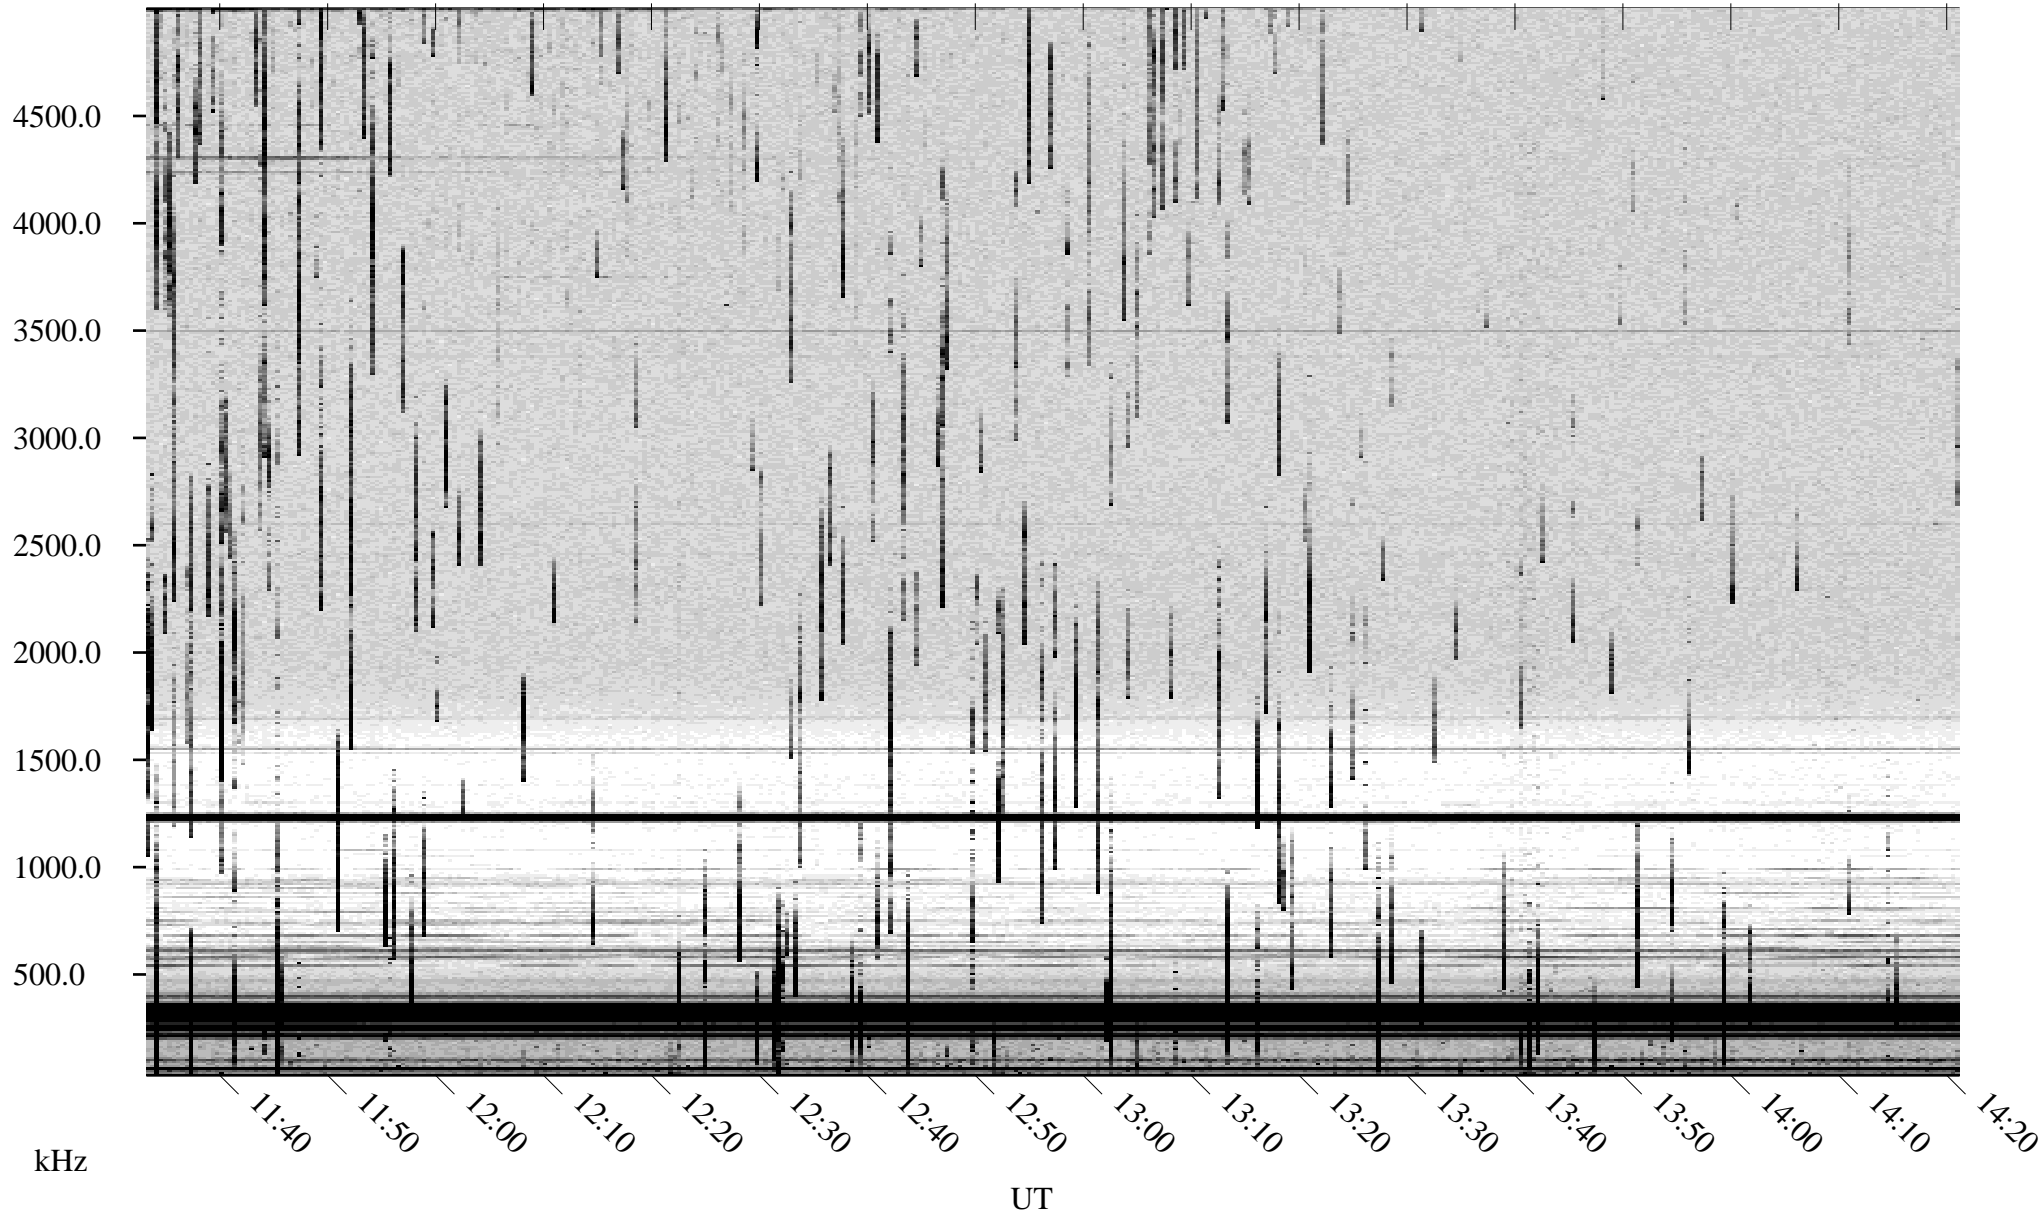

# 06/23/2001 Churchill, Manitoba

Linear Scale    Black = 161    White = 15

ch01174l.r00m max\_12

Page 3

# 06/23/2001 Churchill, Manitoba

Linear Scale    Black = 161    White = 15

ch01174l.r00m max\_12

Page 4

# 06/23/2001 Churchill, Manitoba

Linear Scale    Black = 161    White = 15

ch01174l.r00m max\_12

Page 5

# 06/23/2001 Churchill, Manitoba

Linear Scale    Black = 161    White = 15

ch01174l.r00m max\_12

Page 6