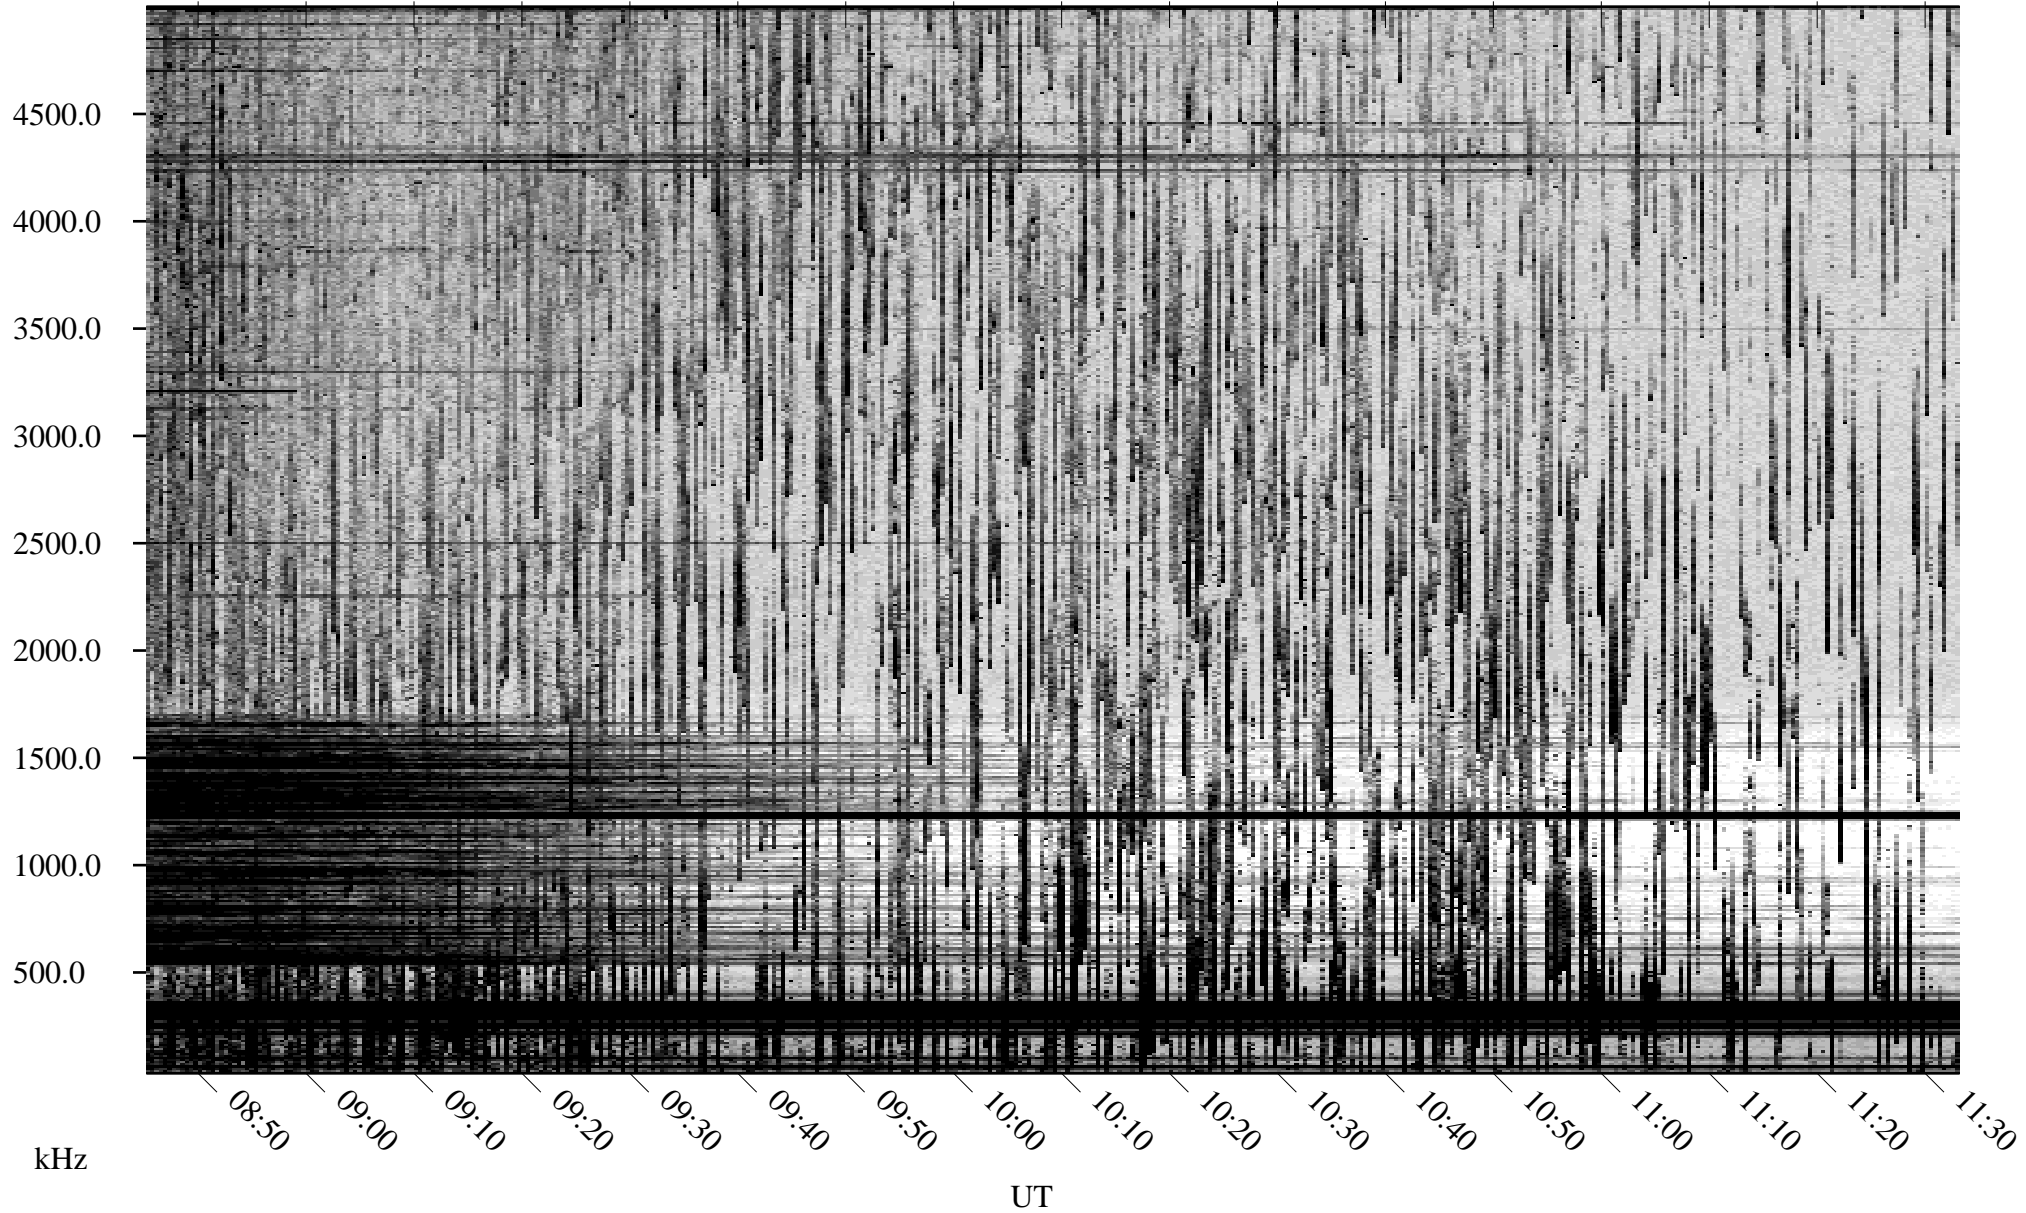

# 06/23/2001 Churchill, Manitoba

Linear Scale    Black = 161    White = 15

ch01174l.r00m max\_12

Page 1

# 06/23/2001 Churchill, Manitoba

Linear Scale    Black = 161    White = 15

ch01174l.r00m max\_12

Page 2

# 06/23/2001 Churchill, Manitoba

Linear Scale    Black = 161    White = 15

ch01174l.r00m max\_12

Page 3

# 06/23/2001 Churchill, Manitoba

Linear Scale    Black = 161    White = 15

ch01174l.r00m max\_12

Page 4