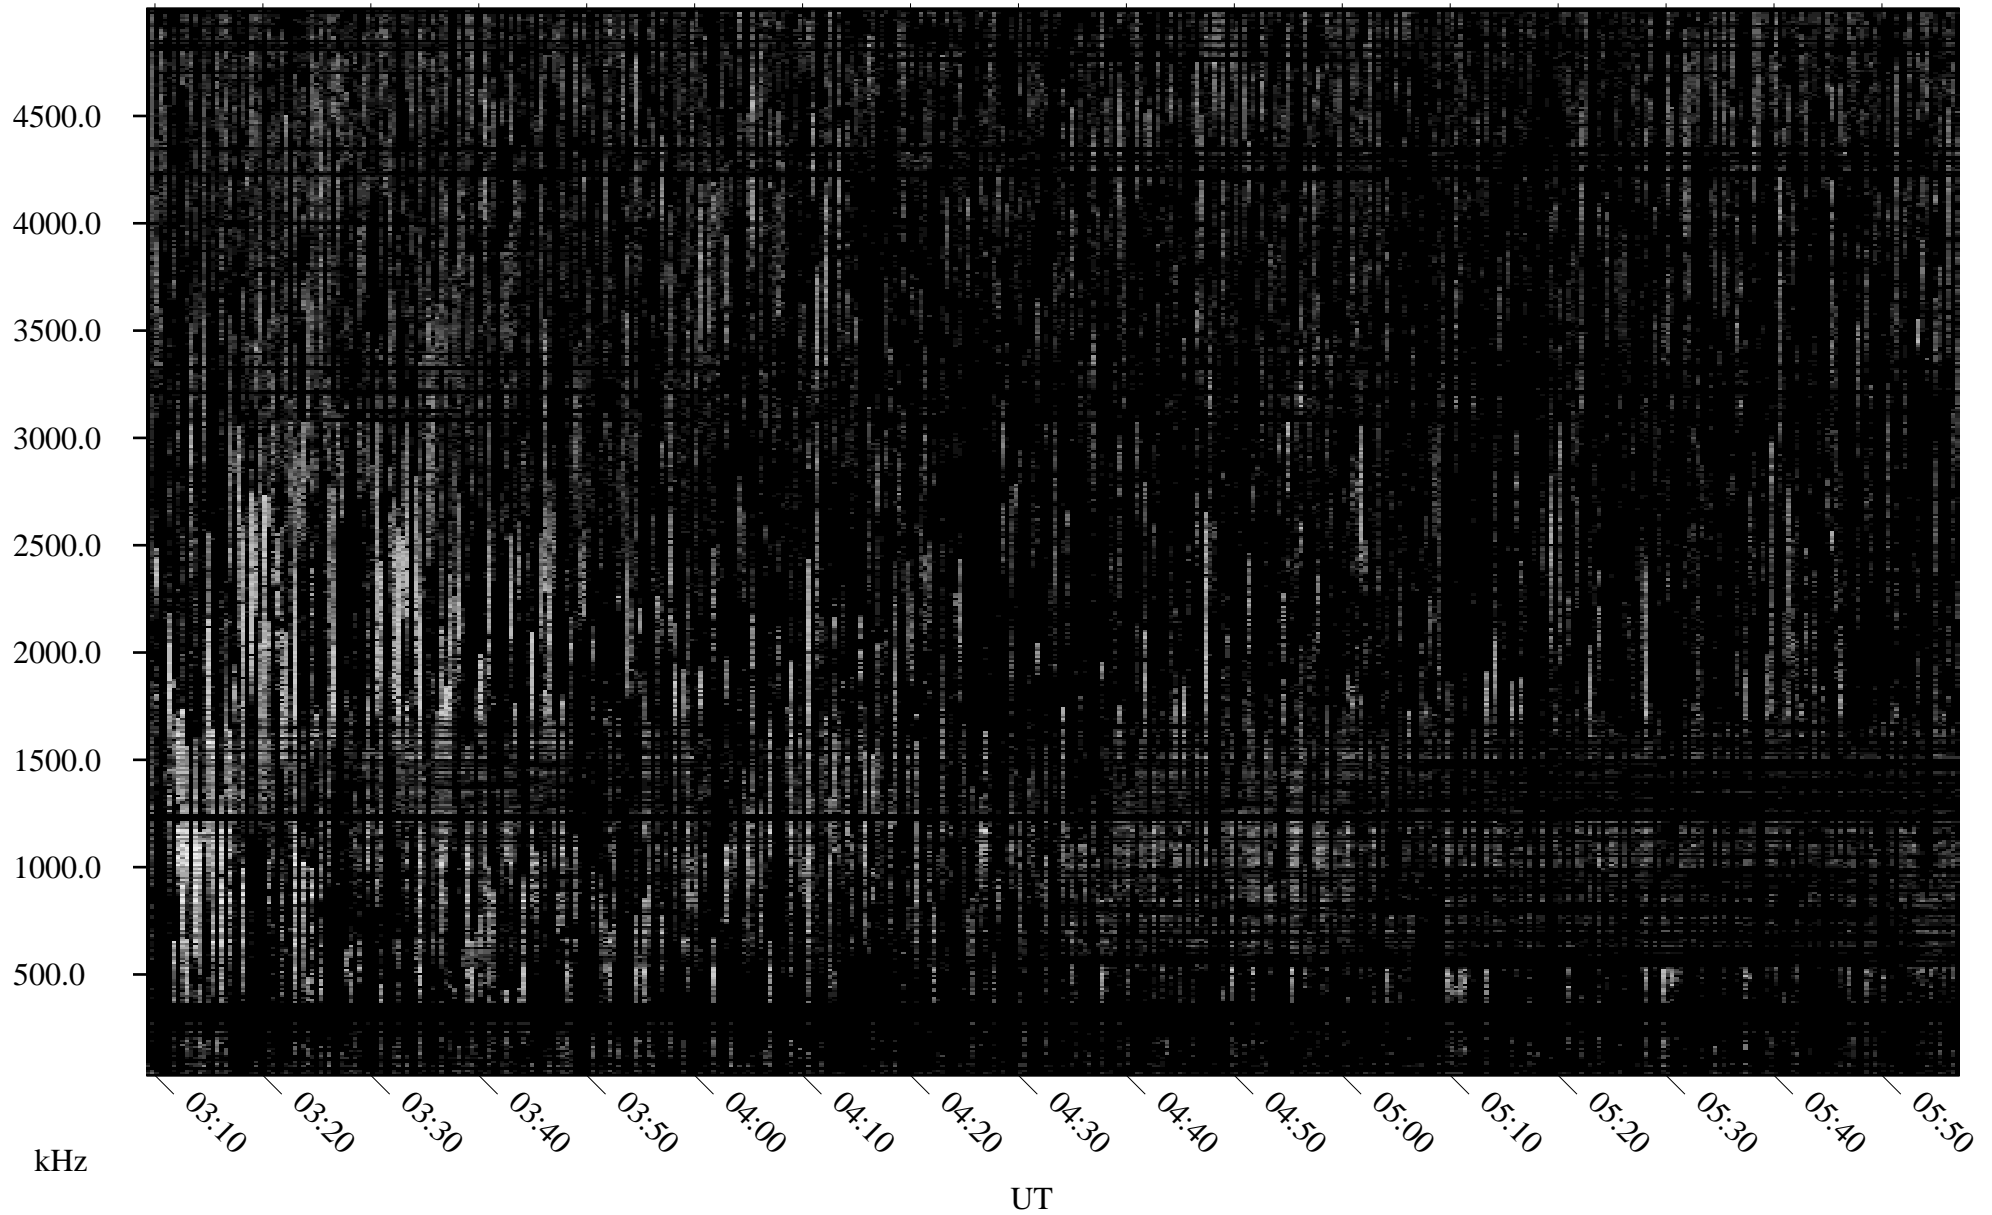

# 06/23/2001 Churchill, Manitoba

Linear Scale    Black = 161    White = 15

ch01174l.r00m max\_12

Page 1

# 06/23/2001 Churchill, Manitoba

Linear Scale    Black = 161    White = 15

ch01174l.r00m max\_12

Page 2

# 06/23/2001 Churchill, Manitoba

Linear Scale    Black = 161    White = 15

ch01174l.r00m max\_12

Page 3

# 06/23/2001 Churchill, Manitoba

Linear Scale    Black = 161    White = 15

ch01174l.r00m max\_12

Page 4