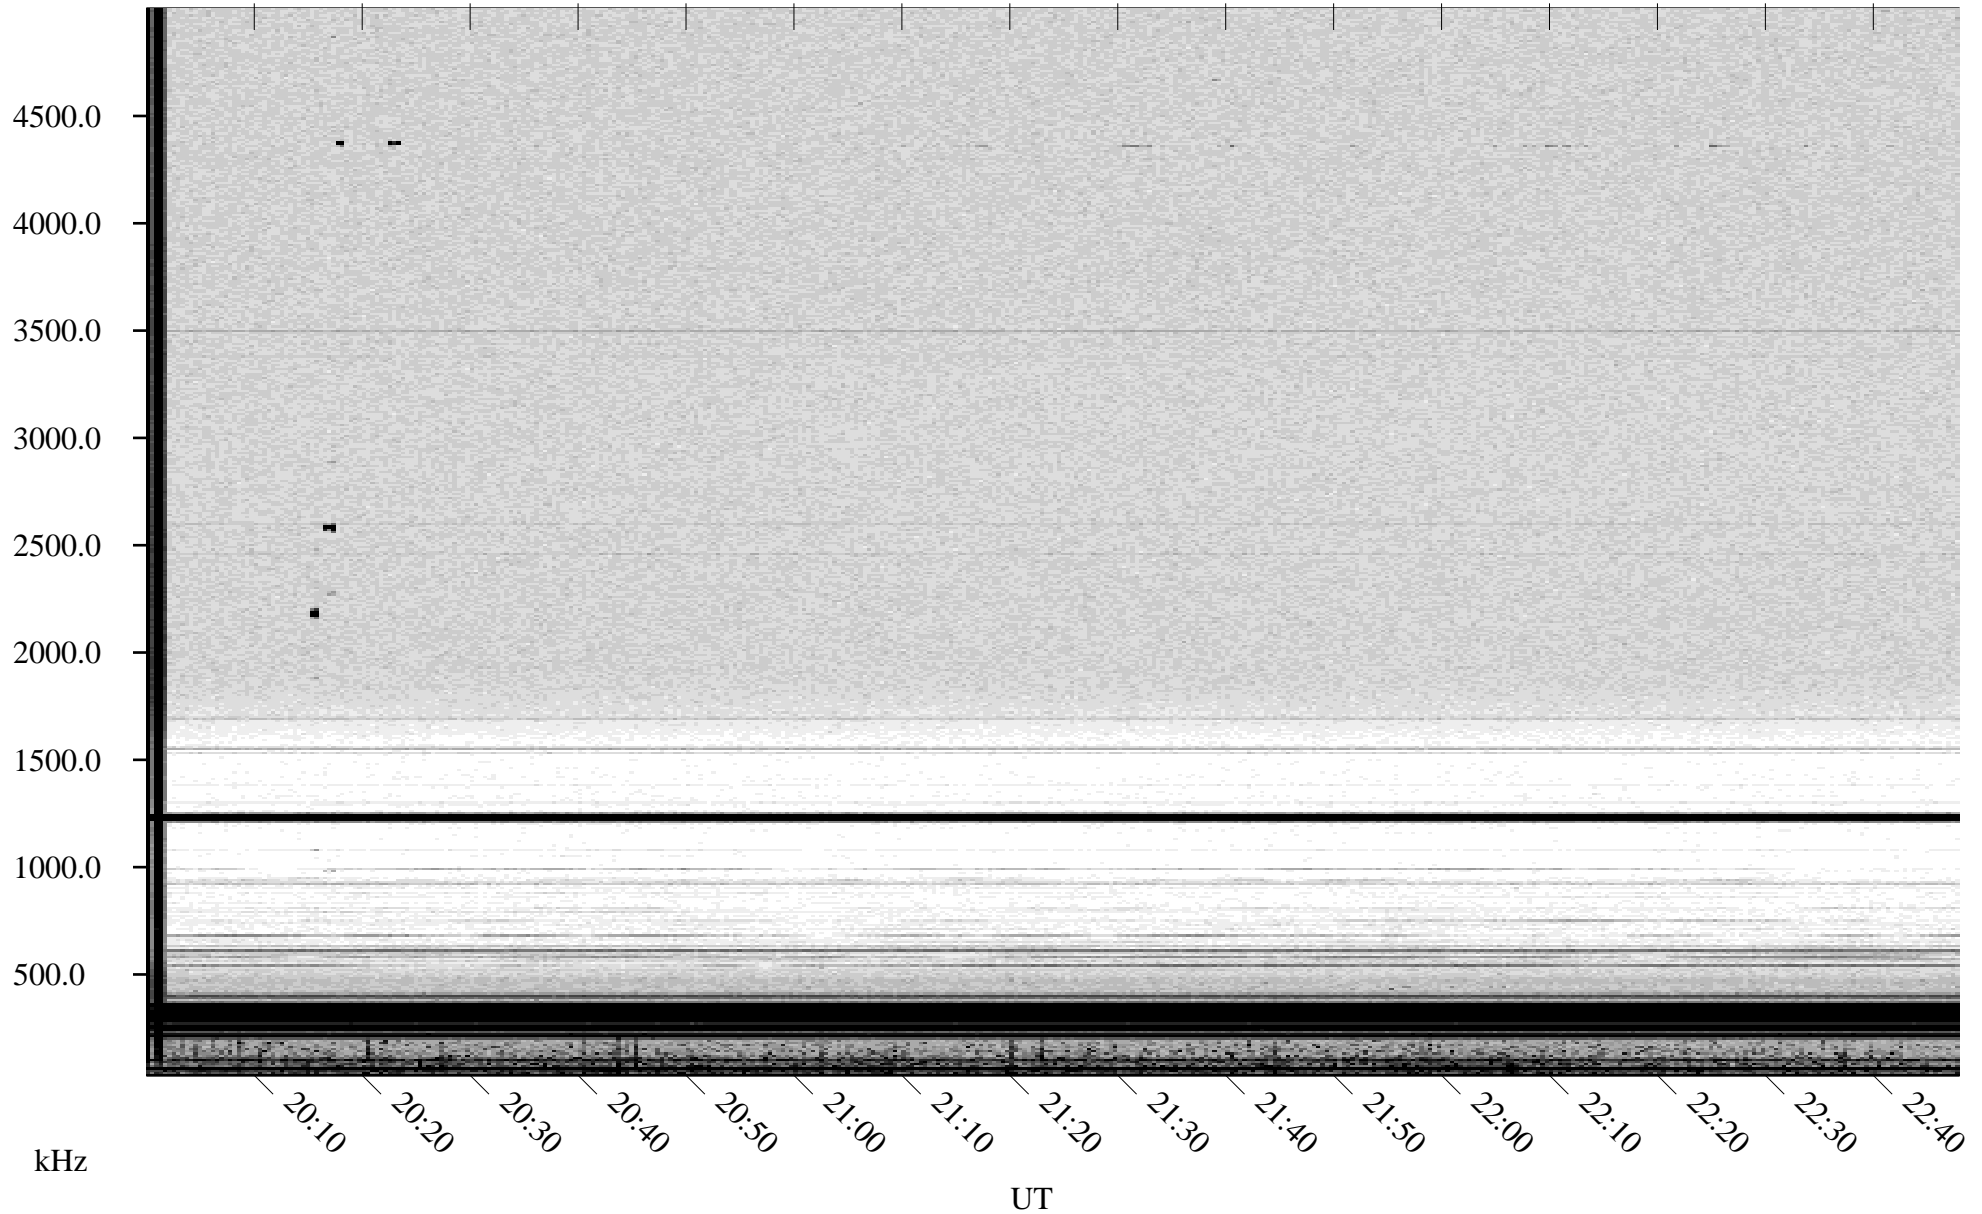

# 06/27/2001 Churchill, Manitoba

Linear Scale    Black = 161    White = 15

ch01178l.r00m max\_12

Page 1

# 06/27/2001 Churchill, Manitoba

Linear Scale    Black = 161    White = 15

ch01178l.r00m max\_12

Page 2

# 06/28/2001 Churchill, Manitoba

Linear Scale    Black = 161    White = 15

ch01178l.r00m max\_12

Page 3

# 06/28/2001 Churchill, Manitoba

Linear Scale    Black = 161    White = 15

ch01178l.r00m max\_12

Page 4