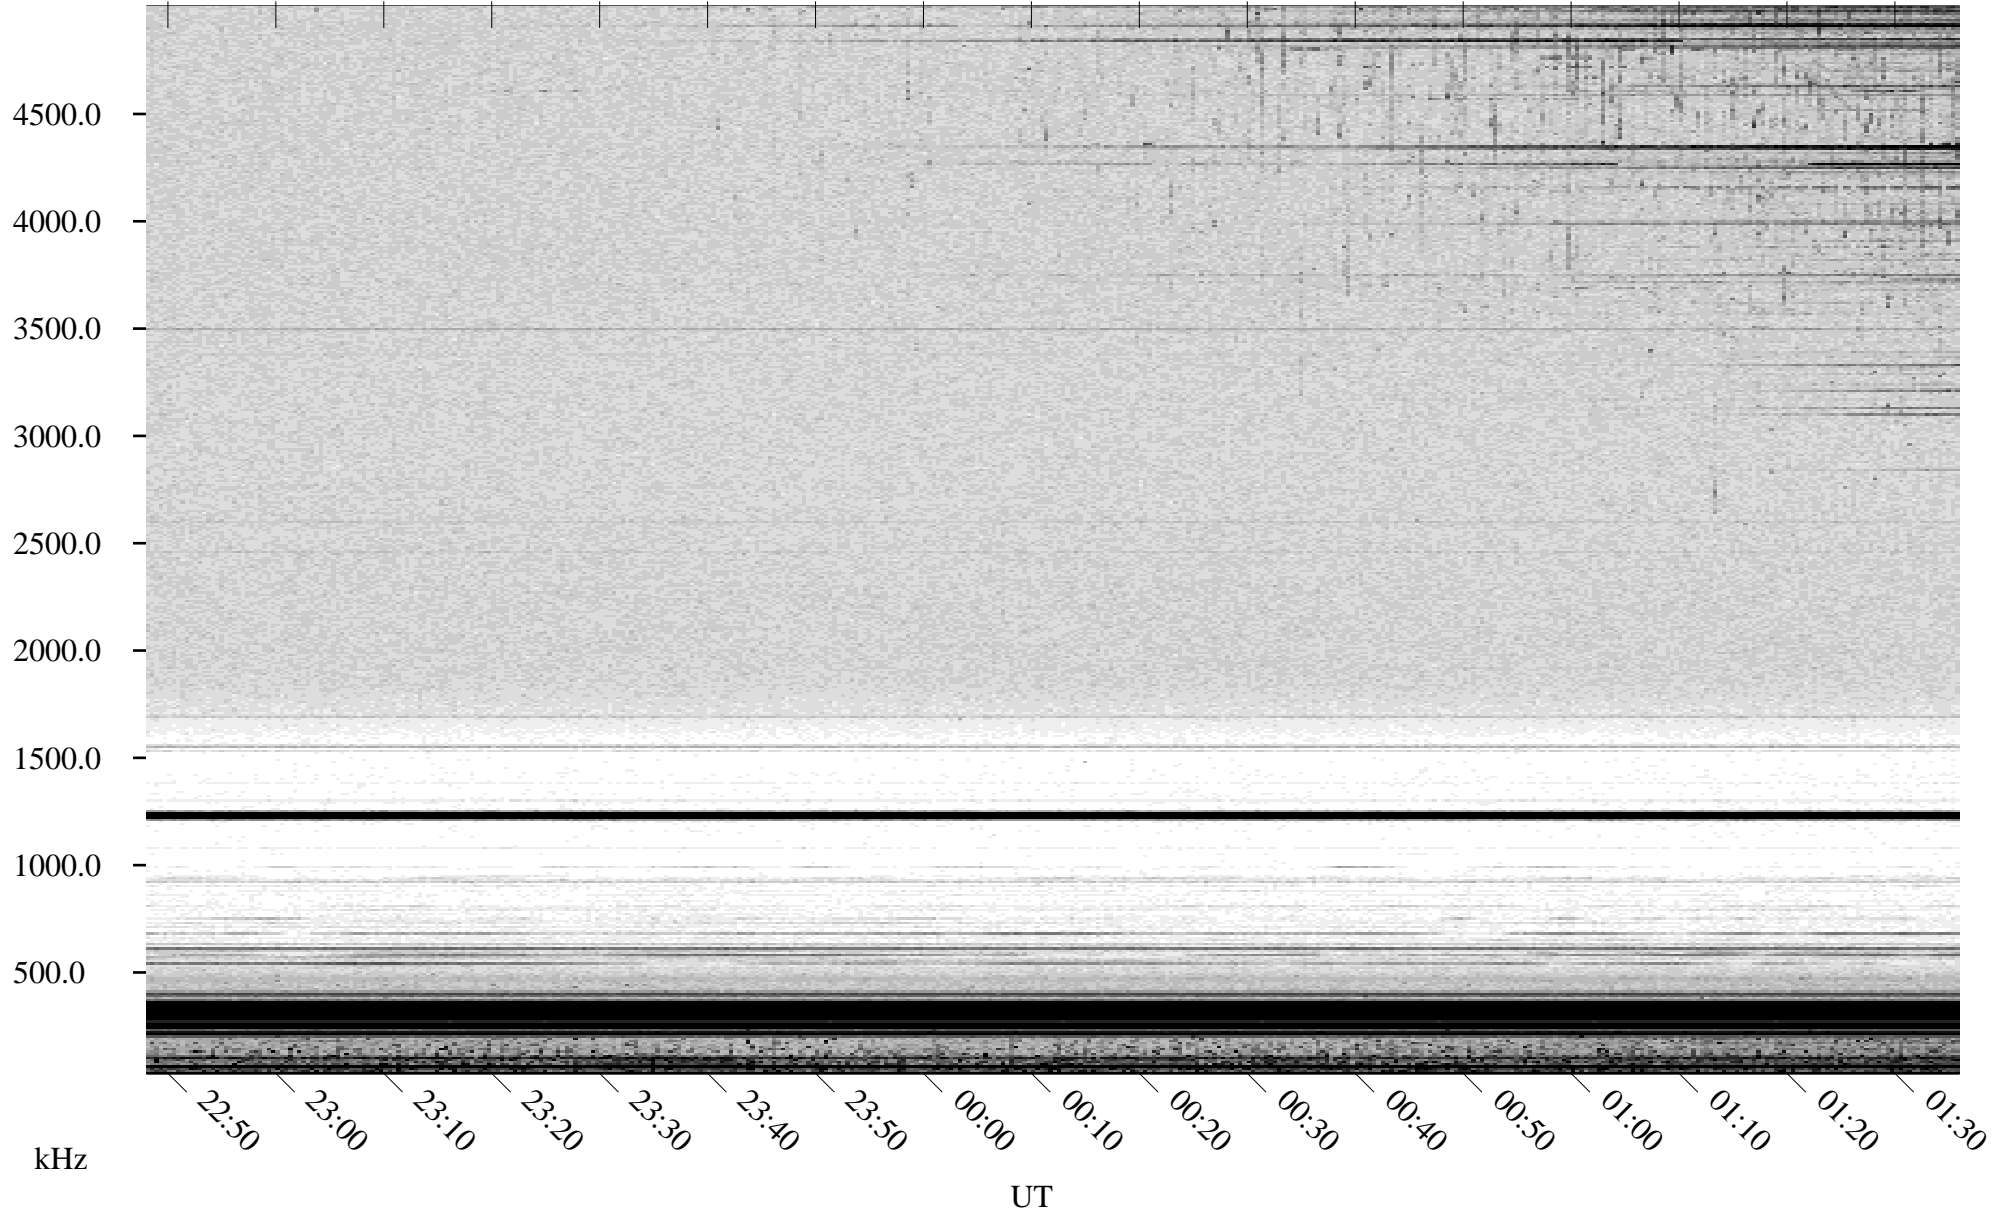

# 06/27/2001 Churchill, Manitoba

Linear Scale    Black = 161    White = 15

ch01178l.r00m max\_12

Page 1

# 06/27/2001 Churchill, Manitoba

Linear Scale    Black = 161    White = 15

ch01178l.r00m max\_12

Page 2

# 06/28/2001 Churchill, Manitoba

Linear Scale    Black = 161    White = 15

ch01178l.r00m max\_12

Page 3

# 06/28/2001 Churchill, Manitoba

Linear Scale    Black = 161    White = 15

ch01178l.r00m max\_12

Page 4