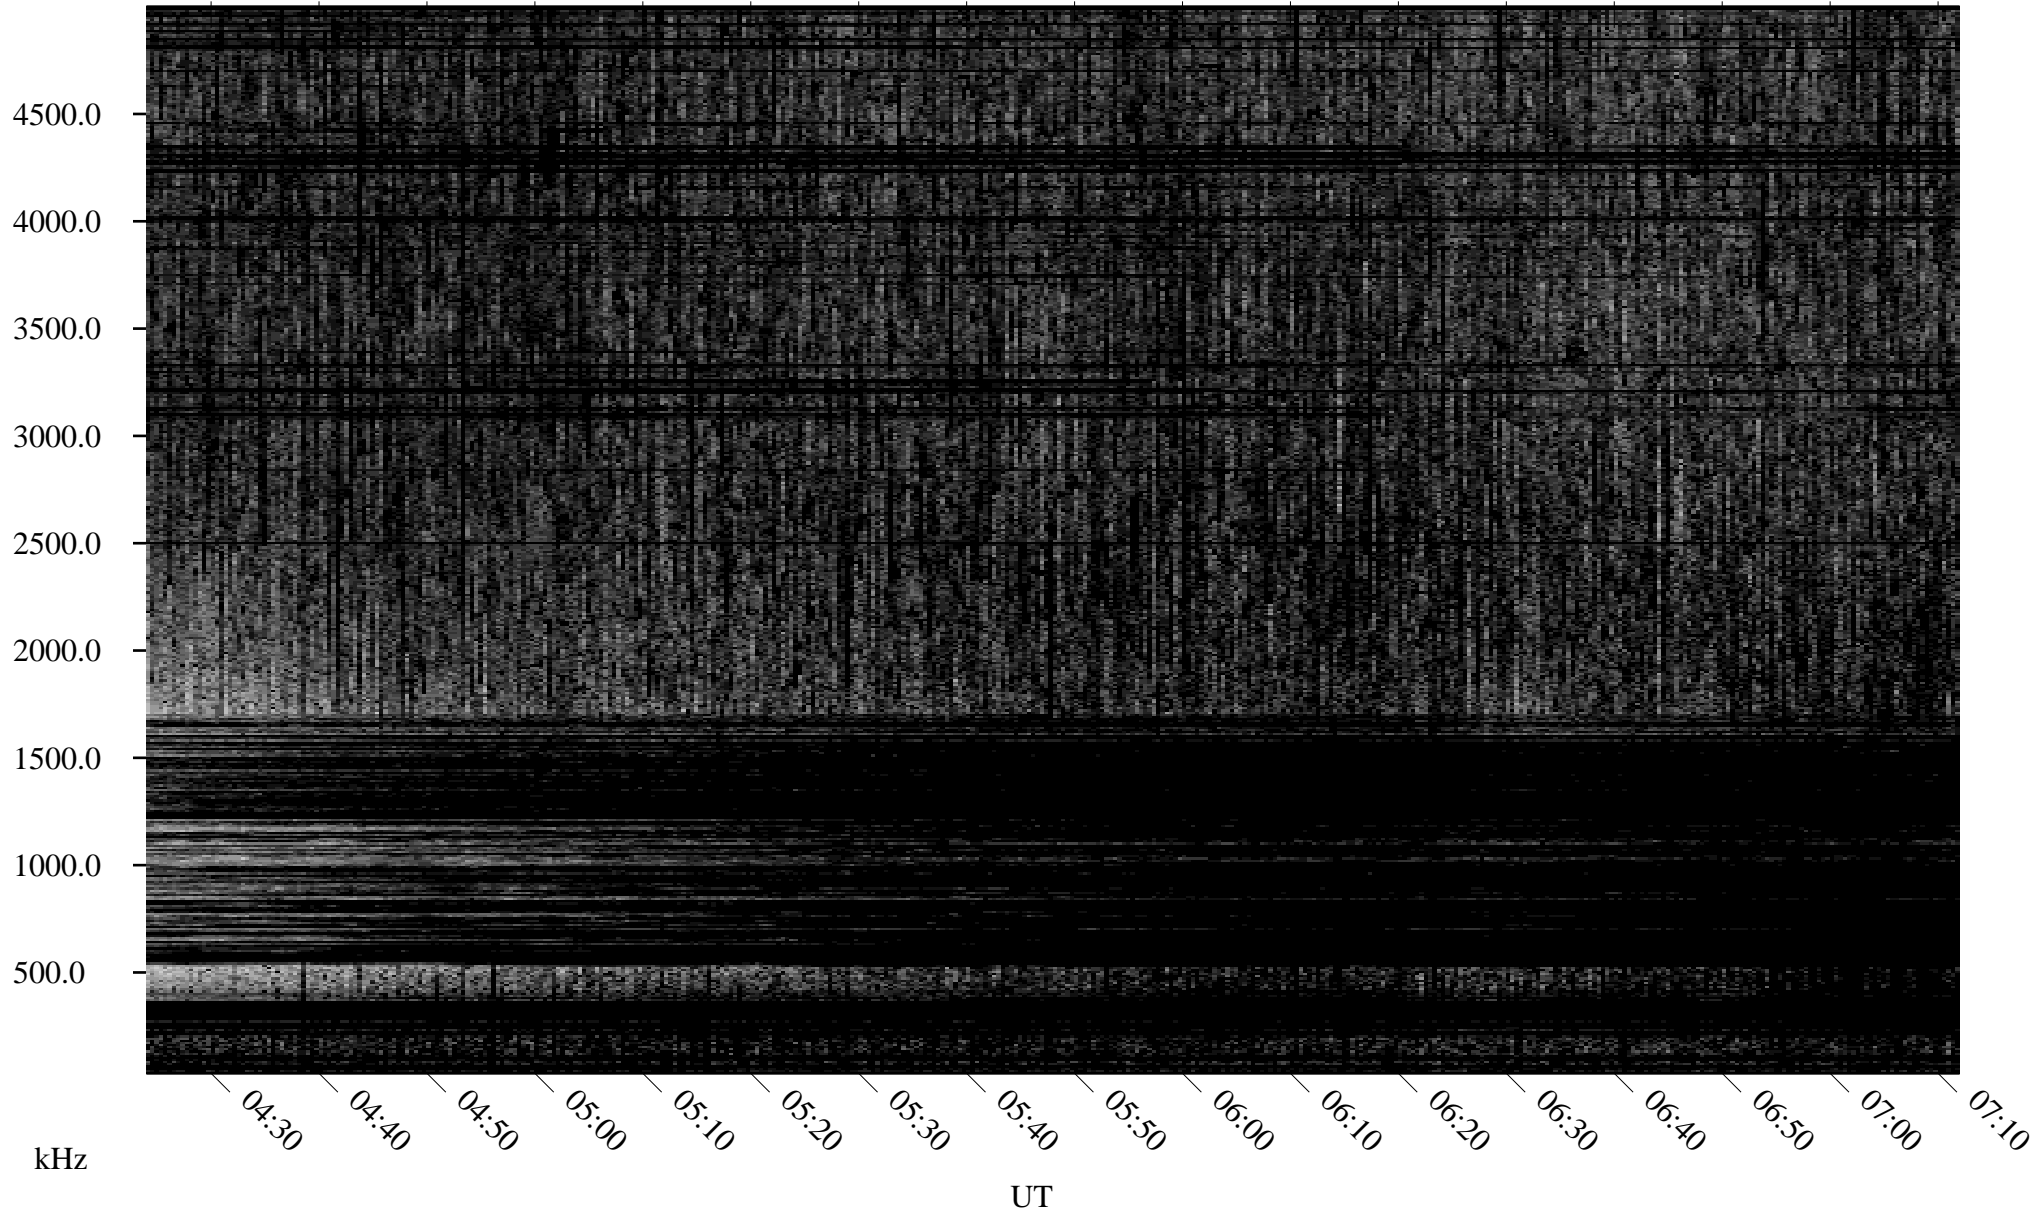

# 06/27/2001 Churchill, Manitoba

Linear Scale    Black = 161    White = 15

ch01178l.r00m max\_12

Page 1

# 06/27/2001 Churchill, Manitoba

Linear Scale    Black = 161    White = 15

ch01178l.r00m max\_12

Page 2

# 06/28/2001 Churchill, Manitoba

Linear Scale    Black = 161    White = 15

ch01178l.r00m max\_12

Page 3

# 06/28/2001 Churchill, Manitoba

Linear Scale    Black = 161    White = 15

ch01178l.r00m max\_12

Page 4