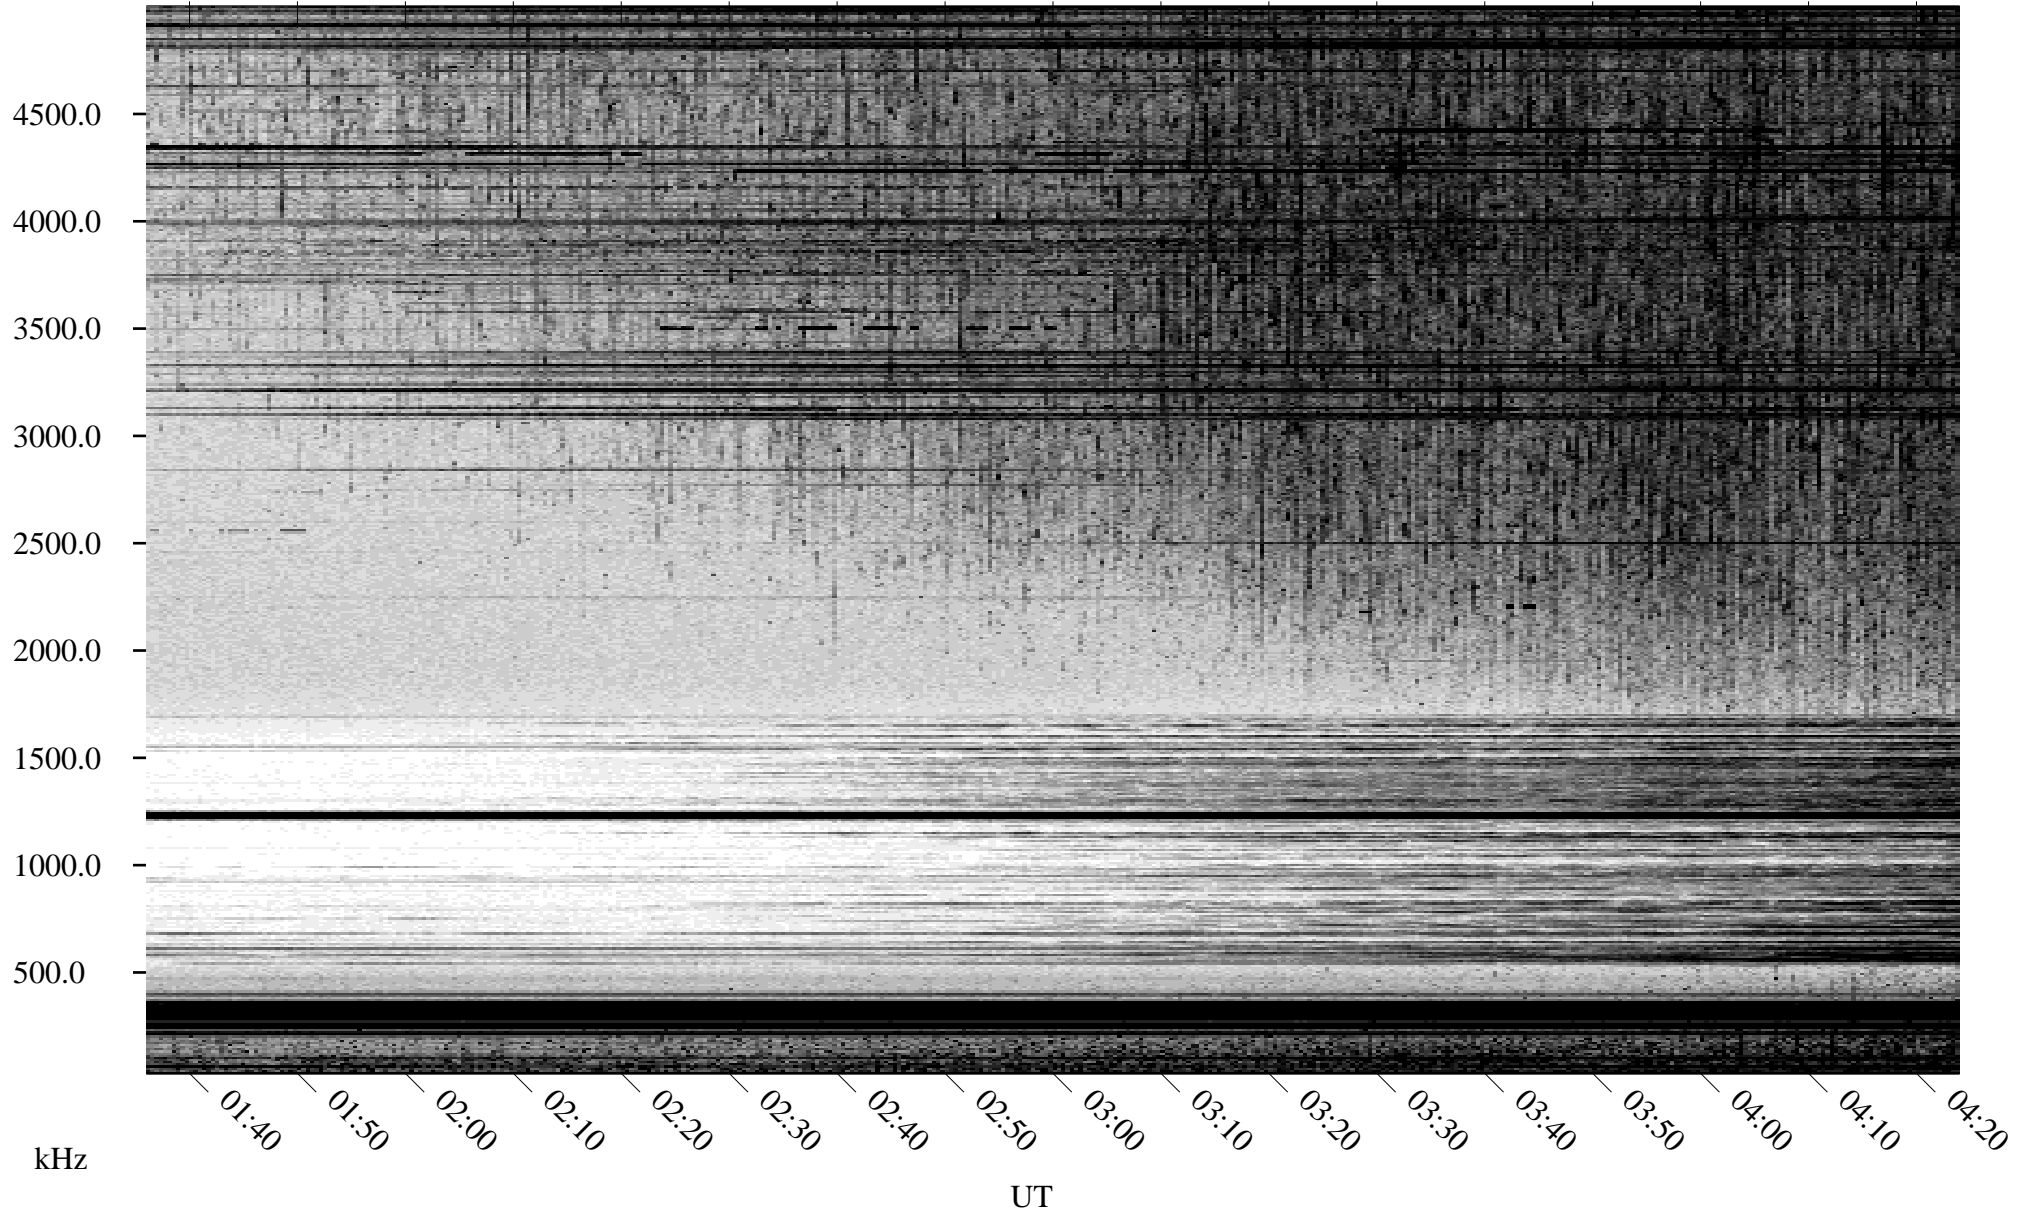

# 06/27/2001 Churchill, Manitoba

Linear Scale    Black = 161    White = 15

ch01178l.r00m max\_12

Page 1

# 06/27/2001 Churchill, Manitoba

Linear Scale    Black = 161    White = 15

ch01178l.r00m max\_12

Page 2

# 06/28/2001 Churchill, Manitoba

Linear Scale    Black = 161    White = 15

ch01178l.r00m max\_12

Page 3

# 06/28/2001 Churchill, Manitoba

Linear Scale    Black = 161    White = 15

ch01178l.r00m max\_12

Page 4