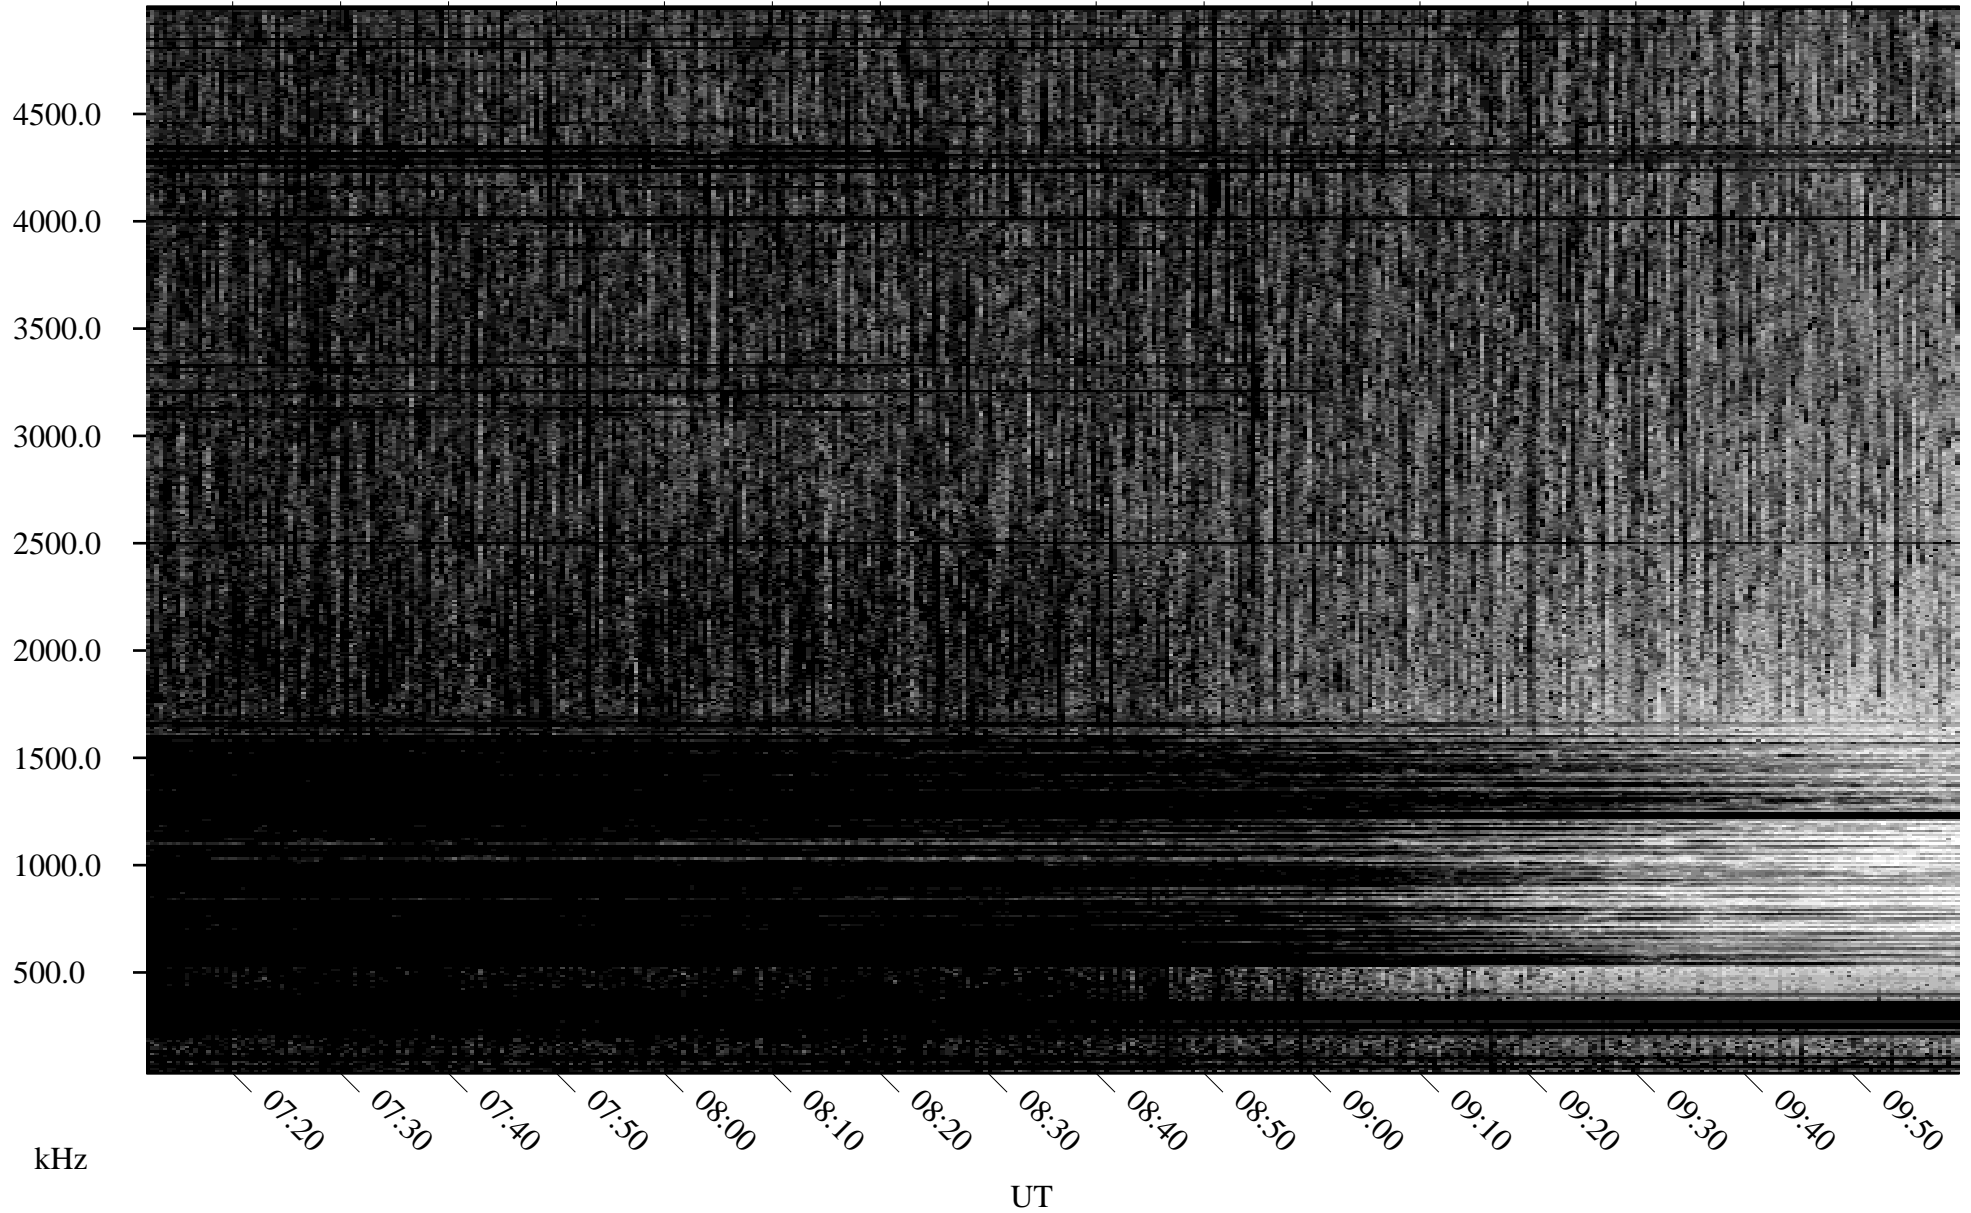

# 06/28/2001 Churchill, Manitoba

Linear Scale    Black = 161    White = 15

ch01178l.r00m max\_12

Page 3

# 06/28/2001 Churchill, Manitoba

Linear Scale    Black = 161    White = 15

ch01178l.r00m max\_12

Page 4

# 06/28/2001 Churchill, Manitoba

Linear Scale    Black = 161    White = 15

ch01178l.r00m max\_12

Page 5

# 06/28/2001 Churchill, Manitoba

Linear Scale    Black = 161    White = 15

ch01178l.r00m max\_12

Page 6