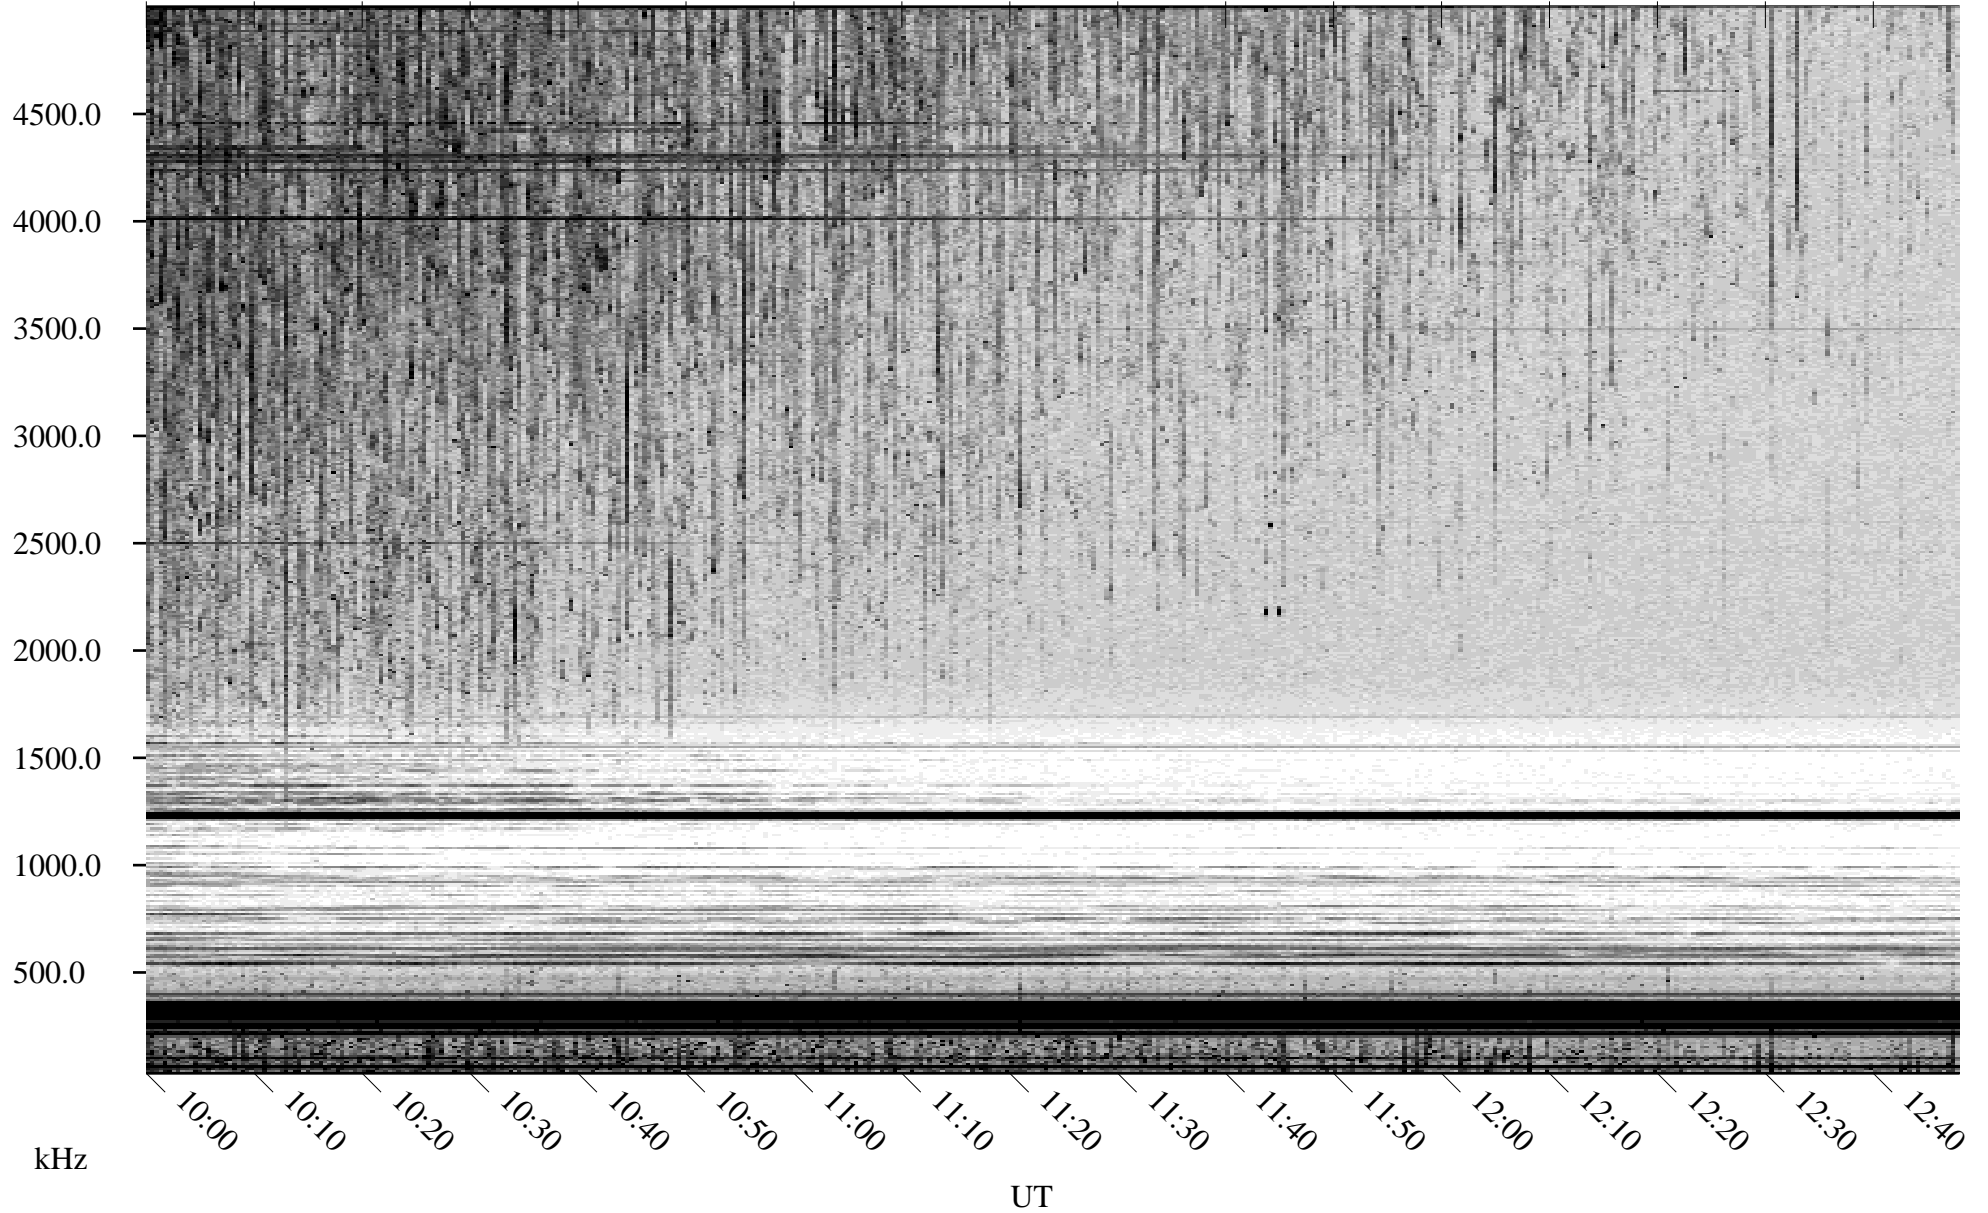

# 06/28/2001 Churchill, Manitoba

Linear Scale    Black = 161    White = 15

ch01178l.r00m max\_12

Page 5

# 06/28/2001 Churchill, Manitoba

Linear Scale    Black = 161    White = 15

ch01178l.r00m max\_12

Page 6

# 06/28/2001 Churchill, Manitoba

Linear Scale    Black = 161    White = 15

ch01178l.r00m max\_12

Page 7

# 06/28/2001 Churchill, Manitoba

Linear Scale    Black = 161    White = 15

ch01178l.r00m max\_12