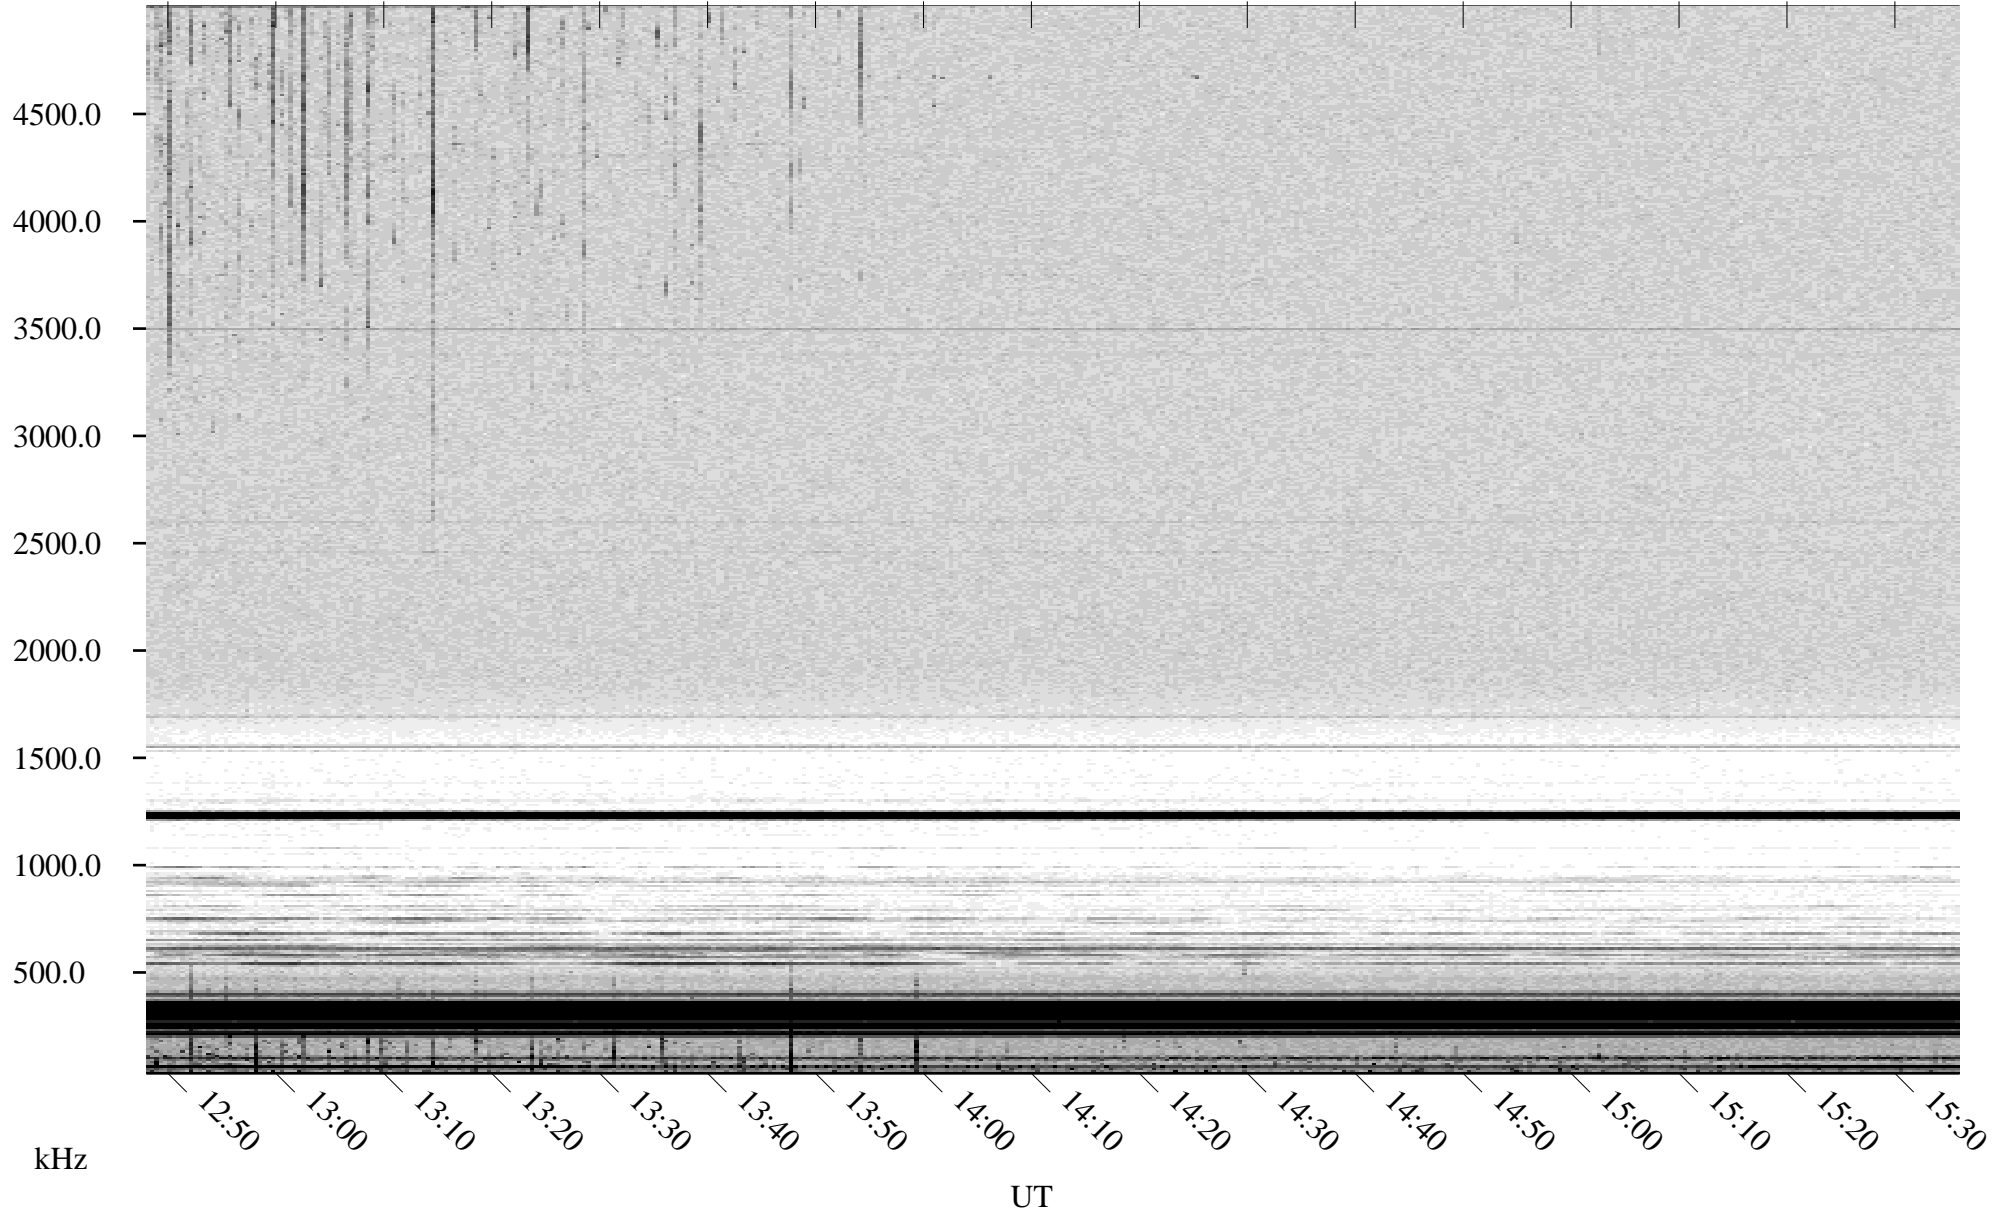

# 06/28/2001 Churchill, Manitoba

Linear Scale    Black = 161    White = 15

ch01178l.r00m max\_12

Page 5

# 06/28/2001 Churchill, Manitoba

Linear Scale    Black = 161    White = 15

ch01178l.r00m max\_12

Page 6

# 06/28/2001 Churchill, Manitoba

Linear Scale    Black = 161    White = 15

ch01178l.r00m max\_12

Page 7

# 06/28/2001 Churchill, Manitoba

Linear Scale    Black = 161    White = 15

ch01178l.r00m max\_12