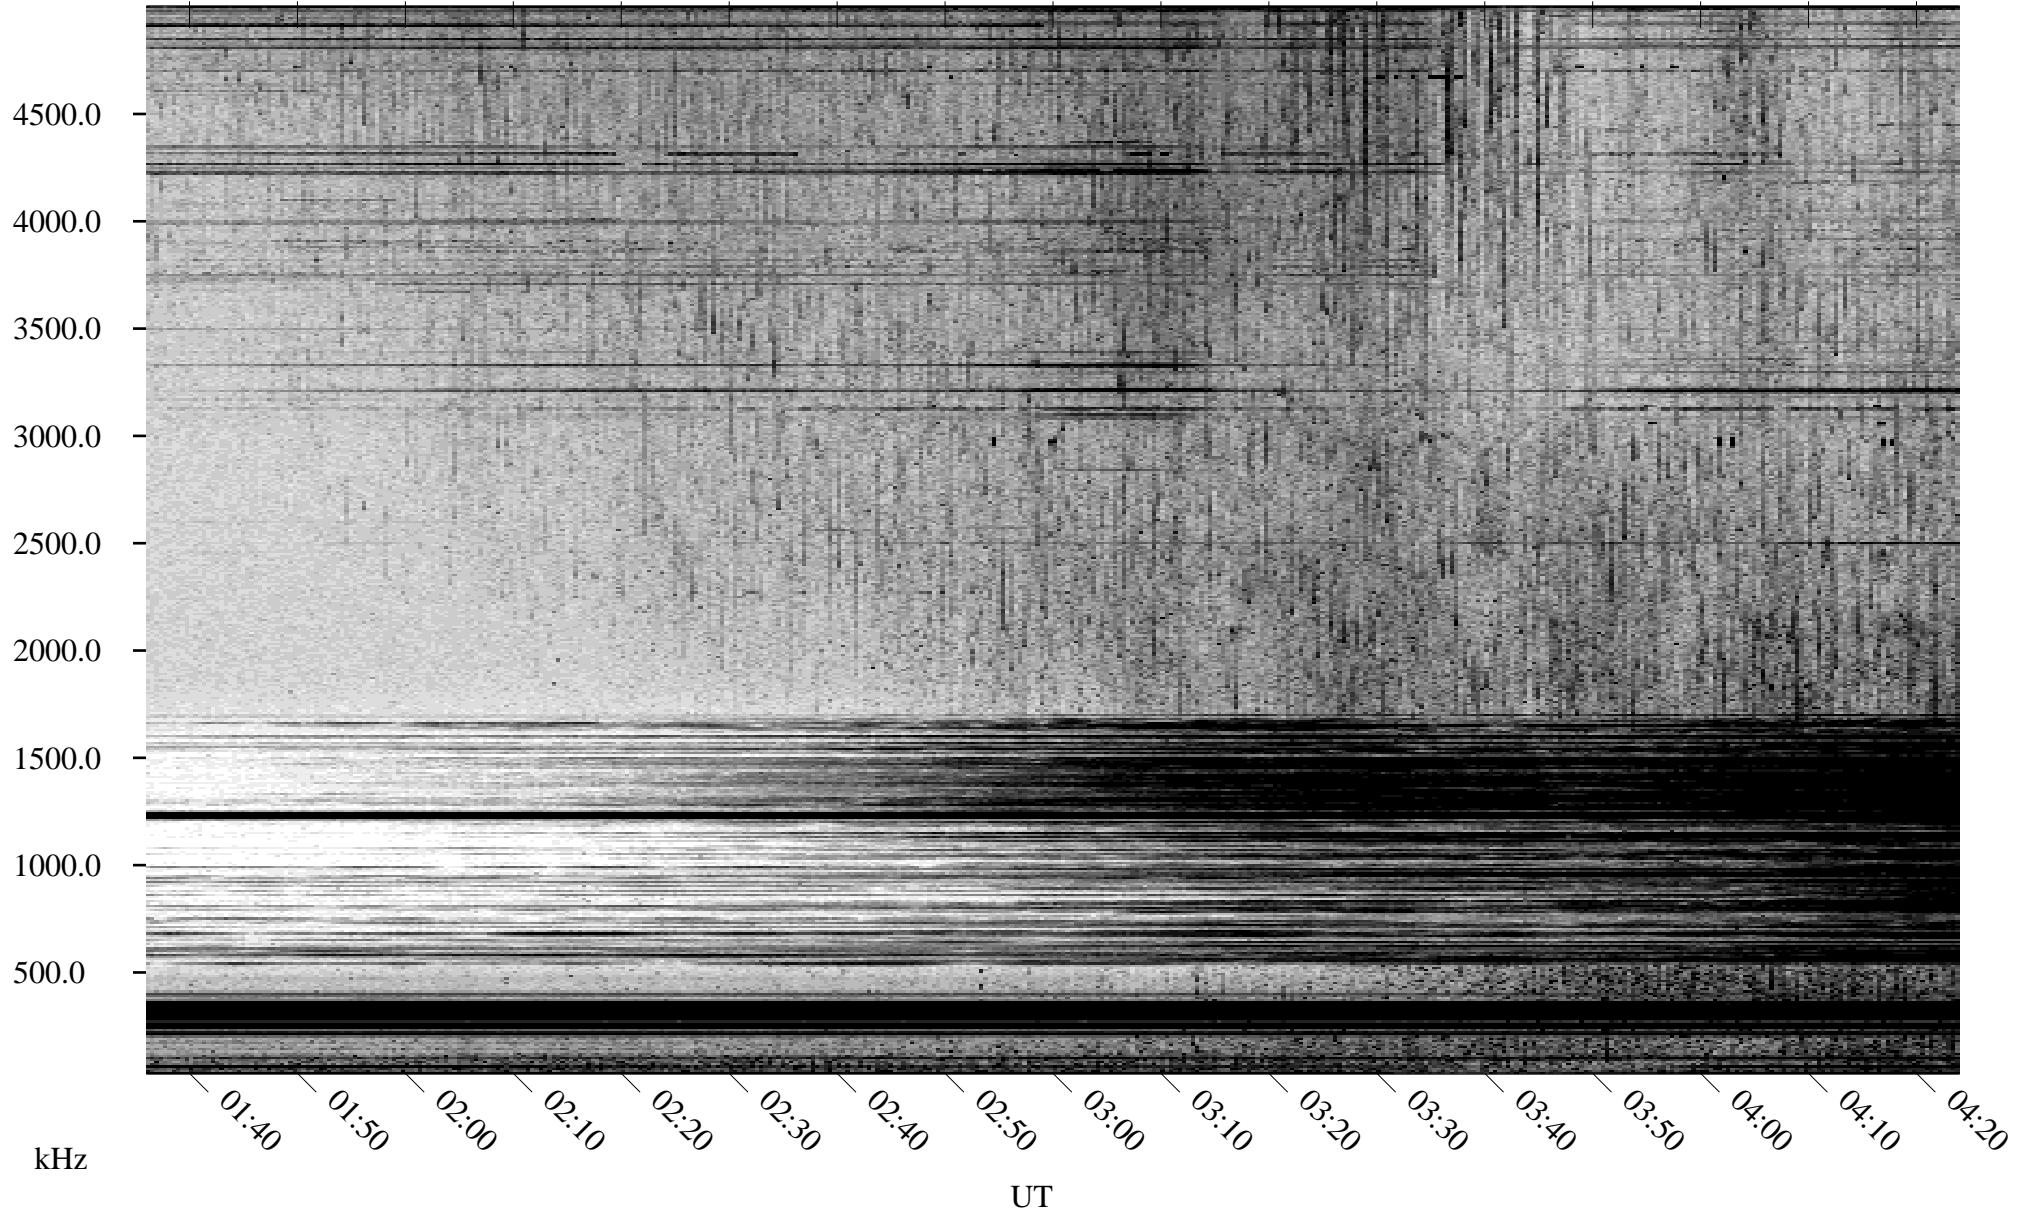

# 07/04/2001 Churchill, Manitoba

Linear Scale    Black = 161    White = 15

ch01185l.r00m max\_12

Page 1

# 07/04/2001 Churchill, Manitoba

Linear Scale    Black = 161    White = 15

ch01185l.r00m max\_12

Page 2

# 07/05/2001 Churchill, Manitoba

Linear Scale    Black = 161    White = 15

ch01185l.r00m max\_12

Page 3

# 07/05/2001 Churchill, Manitoba

Linear Scale    Black = 161    White = 15

ch01185l.r00m max\_12

Page 4