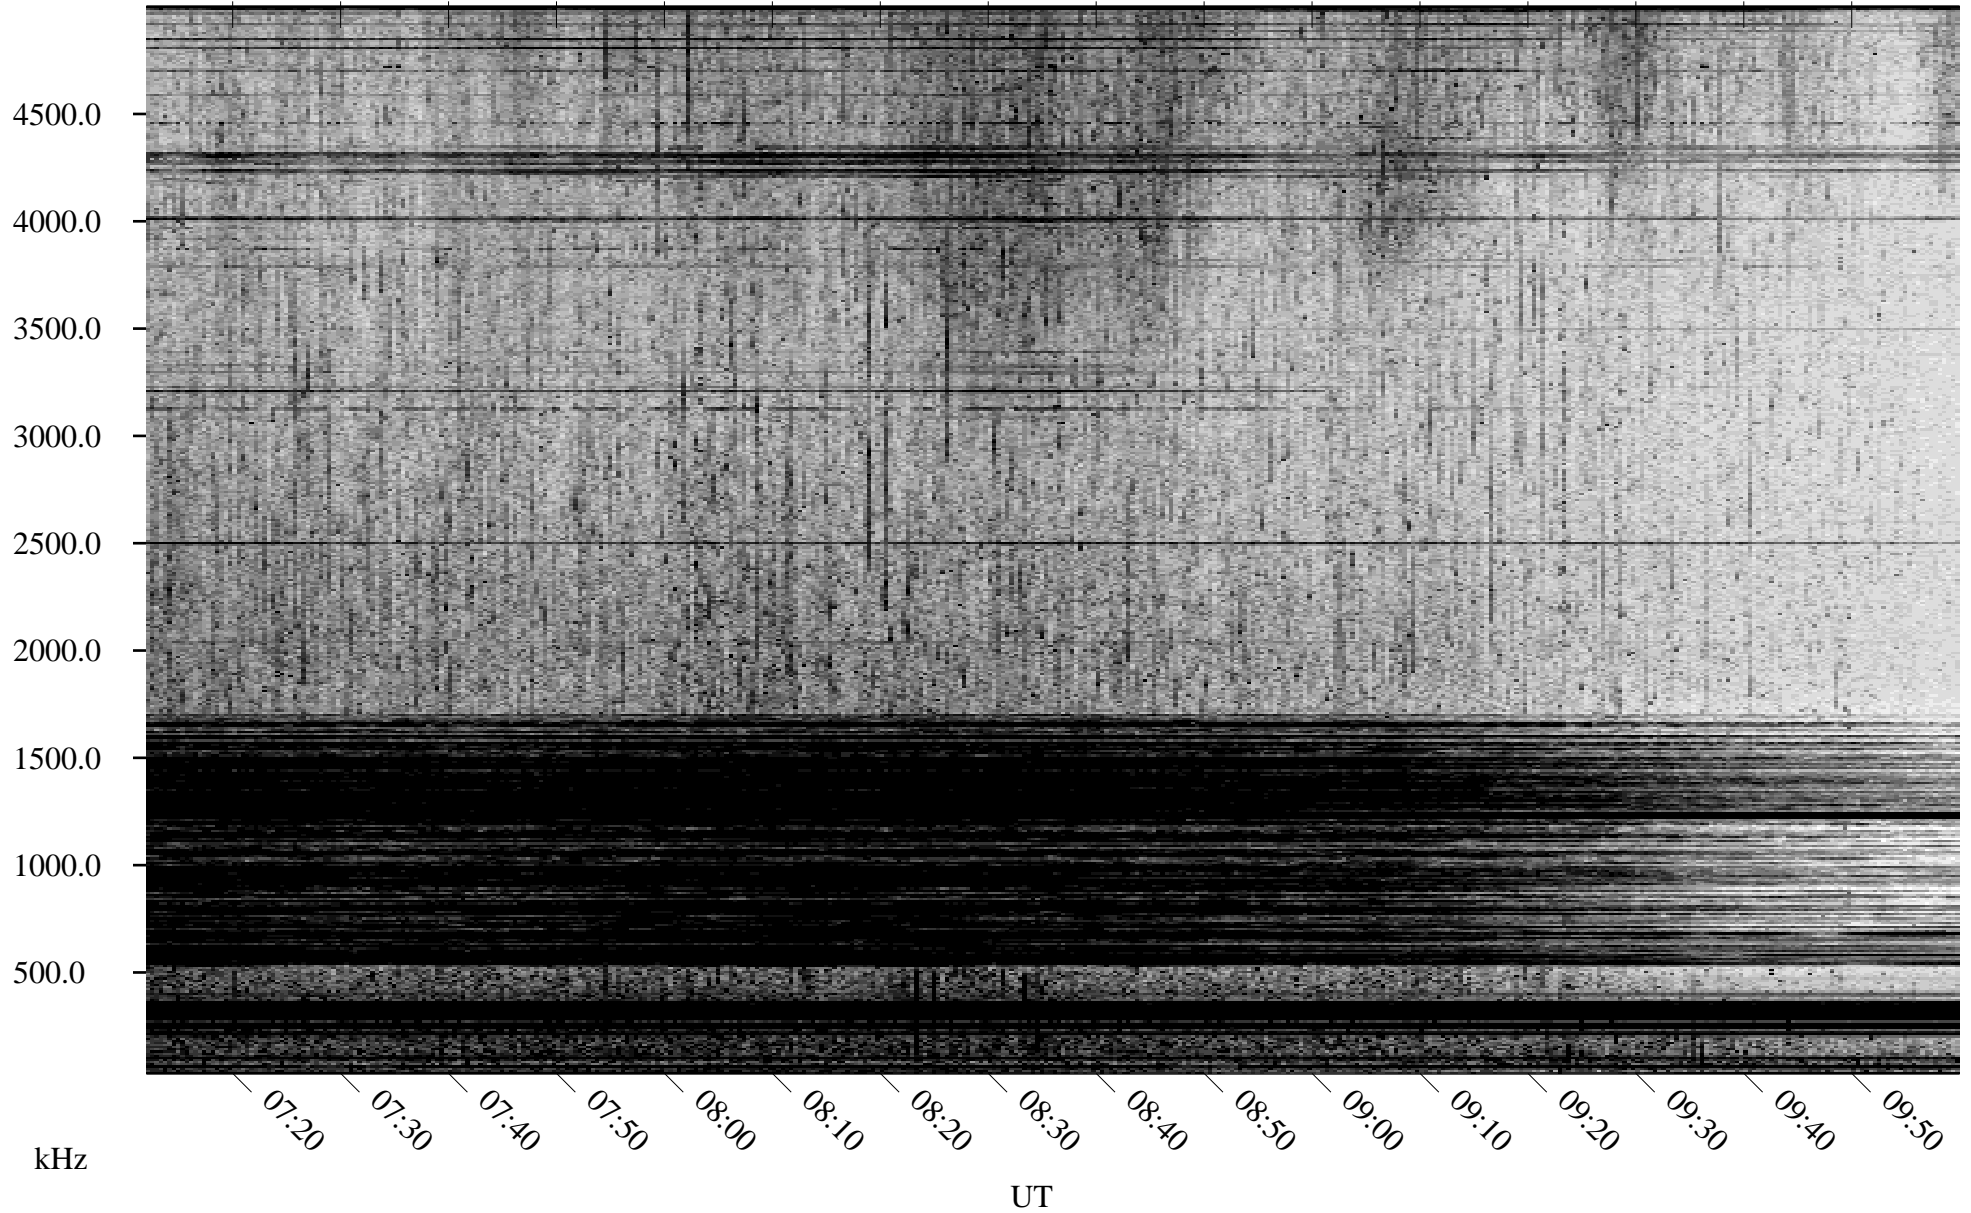

# 07/05/2001 Churchill, Manitoba

Linear Scale    Black = 161    White = 15

ch01185l.r00m max\_12

Page 4

# 07/05/2001 Churchill, Manitoba

Linear Scale    Black = 161    White = 15

ch011851.r00m max\_12

Page 5