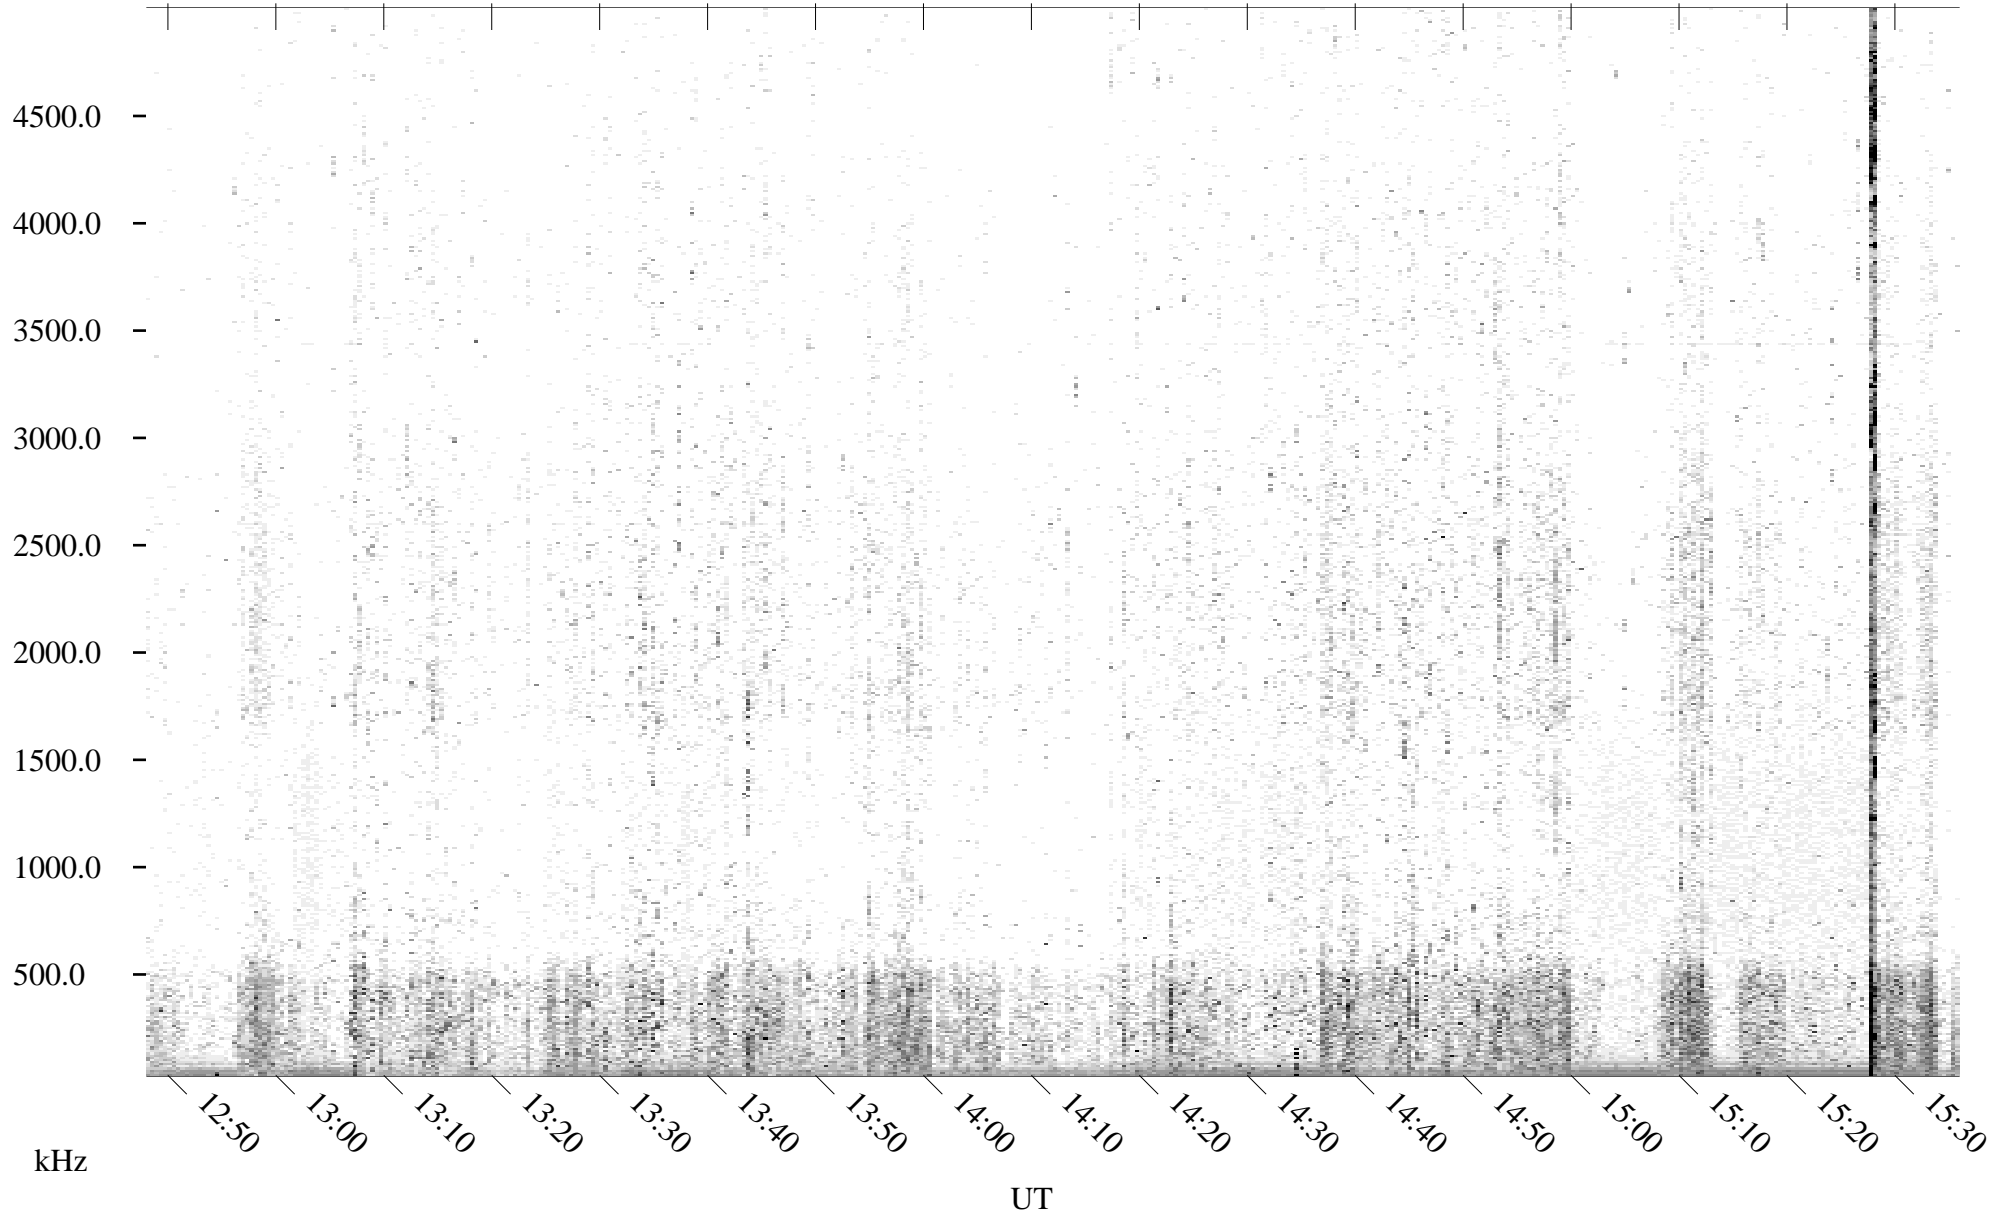

# 07/05/2001 Churchill, Manitoba

Linear Scale    Black = 161    White = 15

ch011851.r00m max\_12

Page 5

# 07/05/2001 Churchill, Manitoba

Linear Scale    Black = 161    White = 15

ch01185l.r00m max\_12

Page 6

# 07/05/2001 Churchill, Manitoba

Linear Scale    Black = 161    White = 15

ch01185l.r00m max\_12

Page 7

# 07/05/2001 Churchill, Manitoba

Linear Scale    Black = 161    White = 15

ch01185l.r00m max\_12