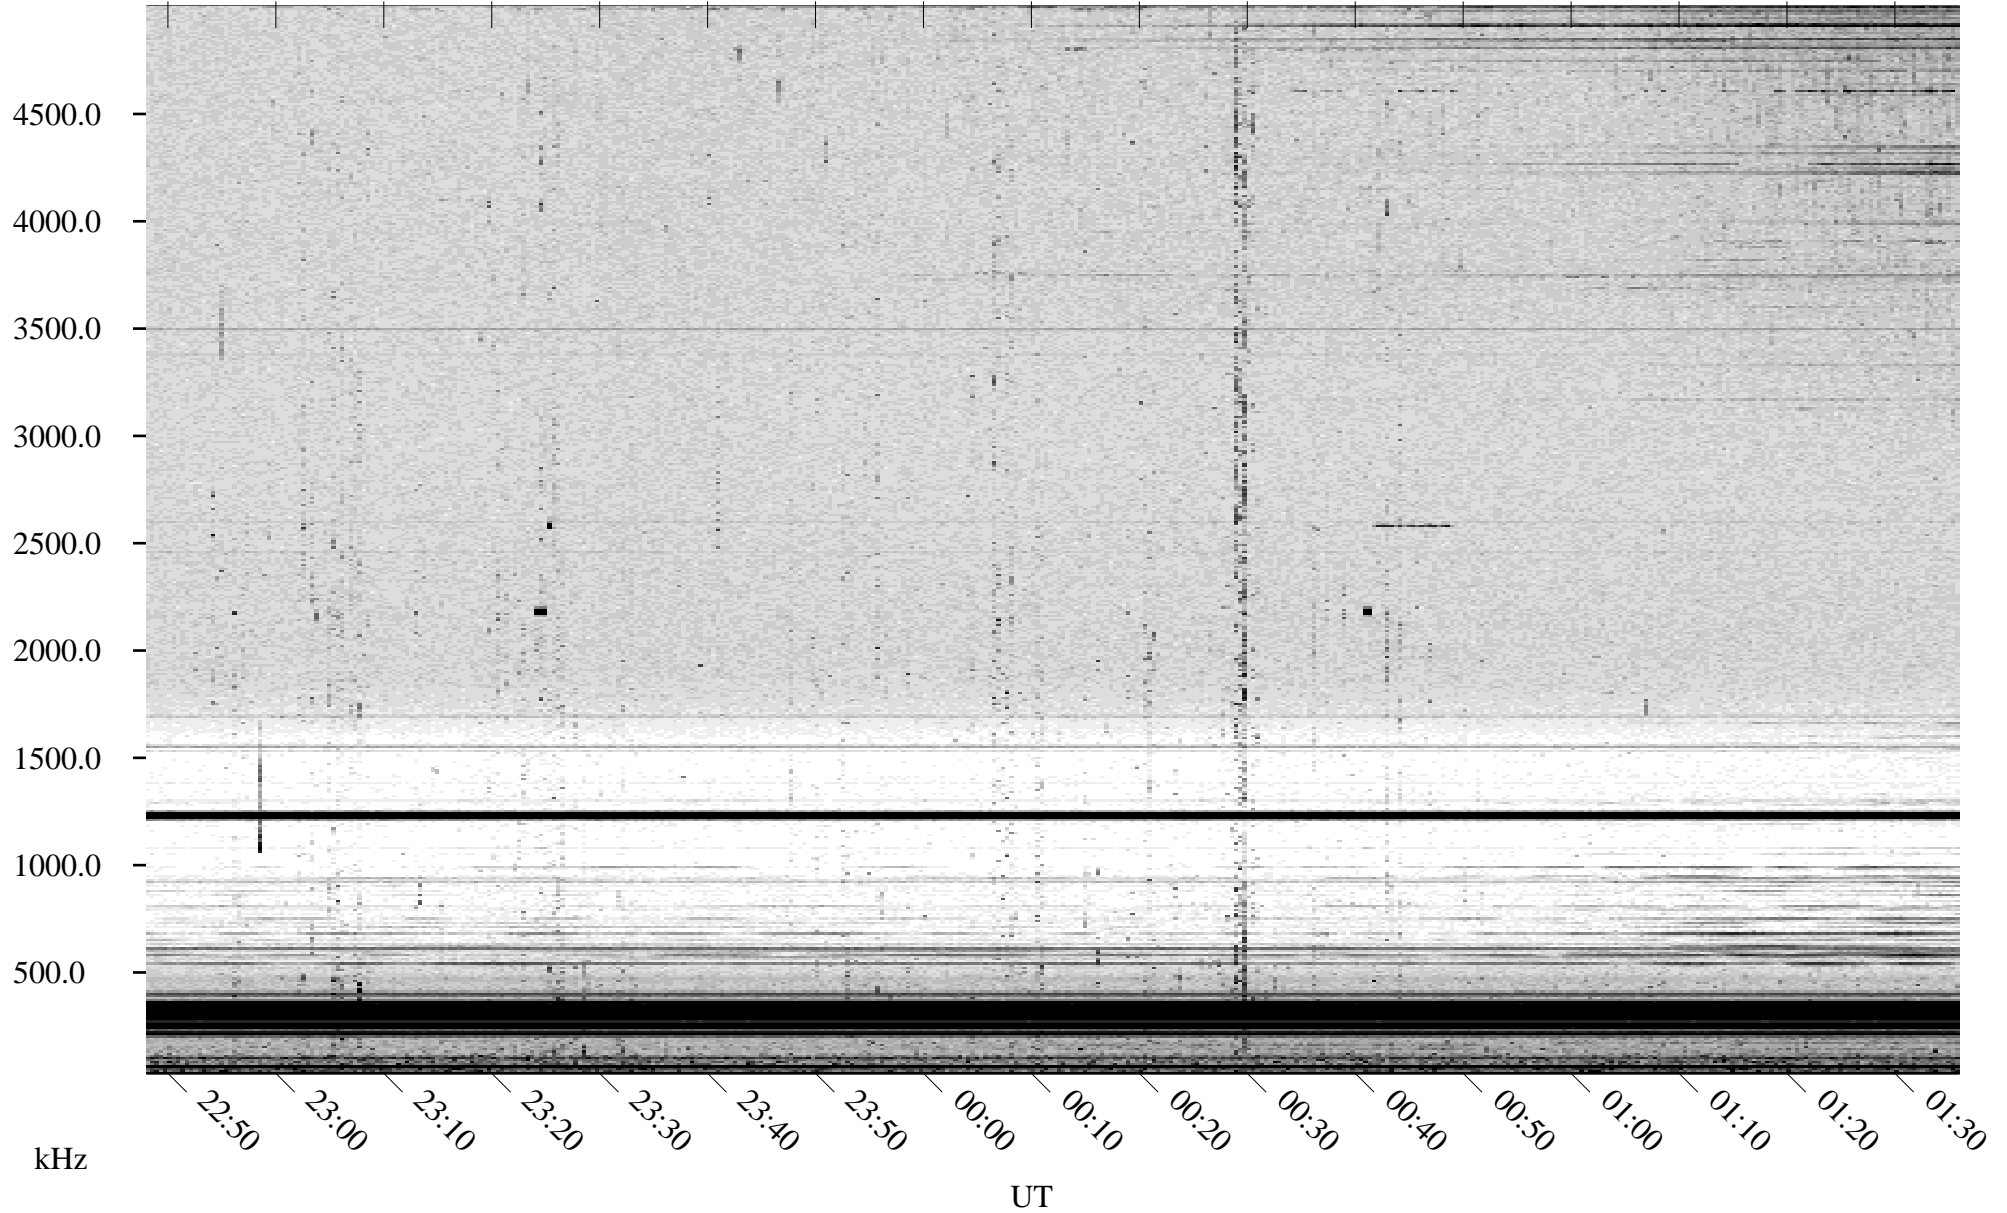

# 07/04/2001 Churchill, Manitoba

Linear Scale    Black = 161    White = 15

ch01185l.r00m max\_12

Page 1

# 07/04/2001 Churchill, Manitoba

Linear Scale    Black = 161    White = 15

ch01185l.r00m max\_12

Page 2

# 07/05/2001 Churchill, Manitoba

Linear Scale    Black = 161    White = 15

ch01185l.r00m max\_12

Page 3

# 07/05/2001 Churchill, Manitoba

Linear Scale    Black = 161    White = 15

ch01185l.r00m max\_12

Page 4