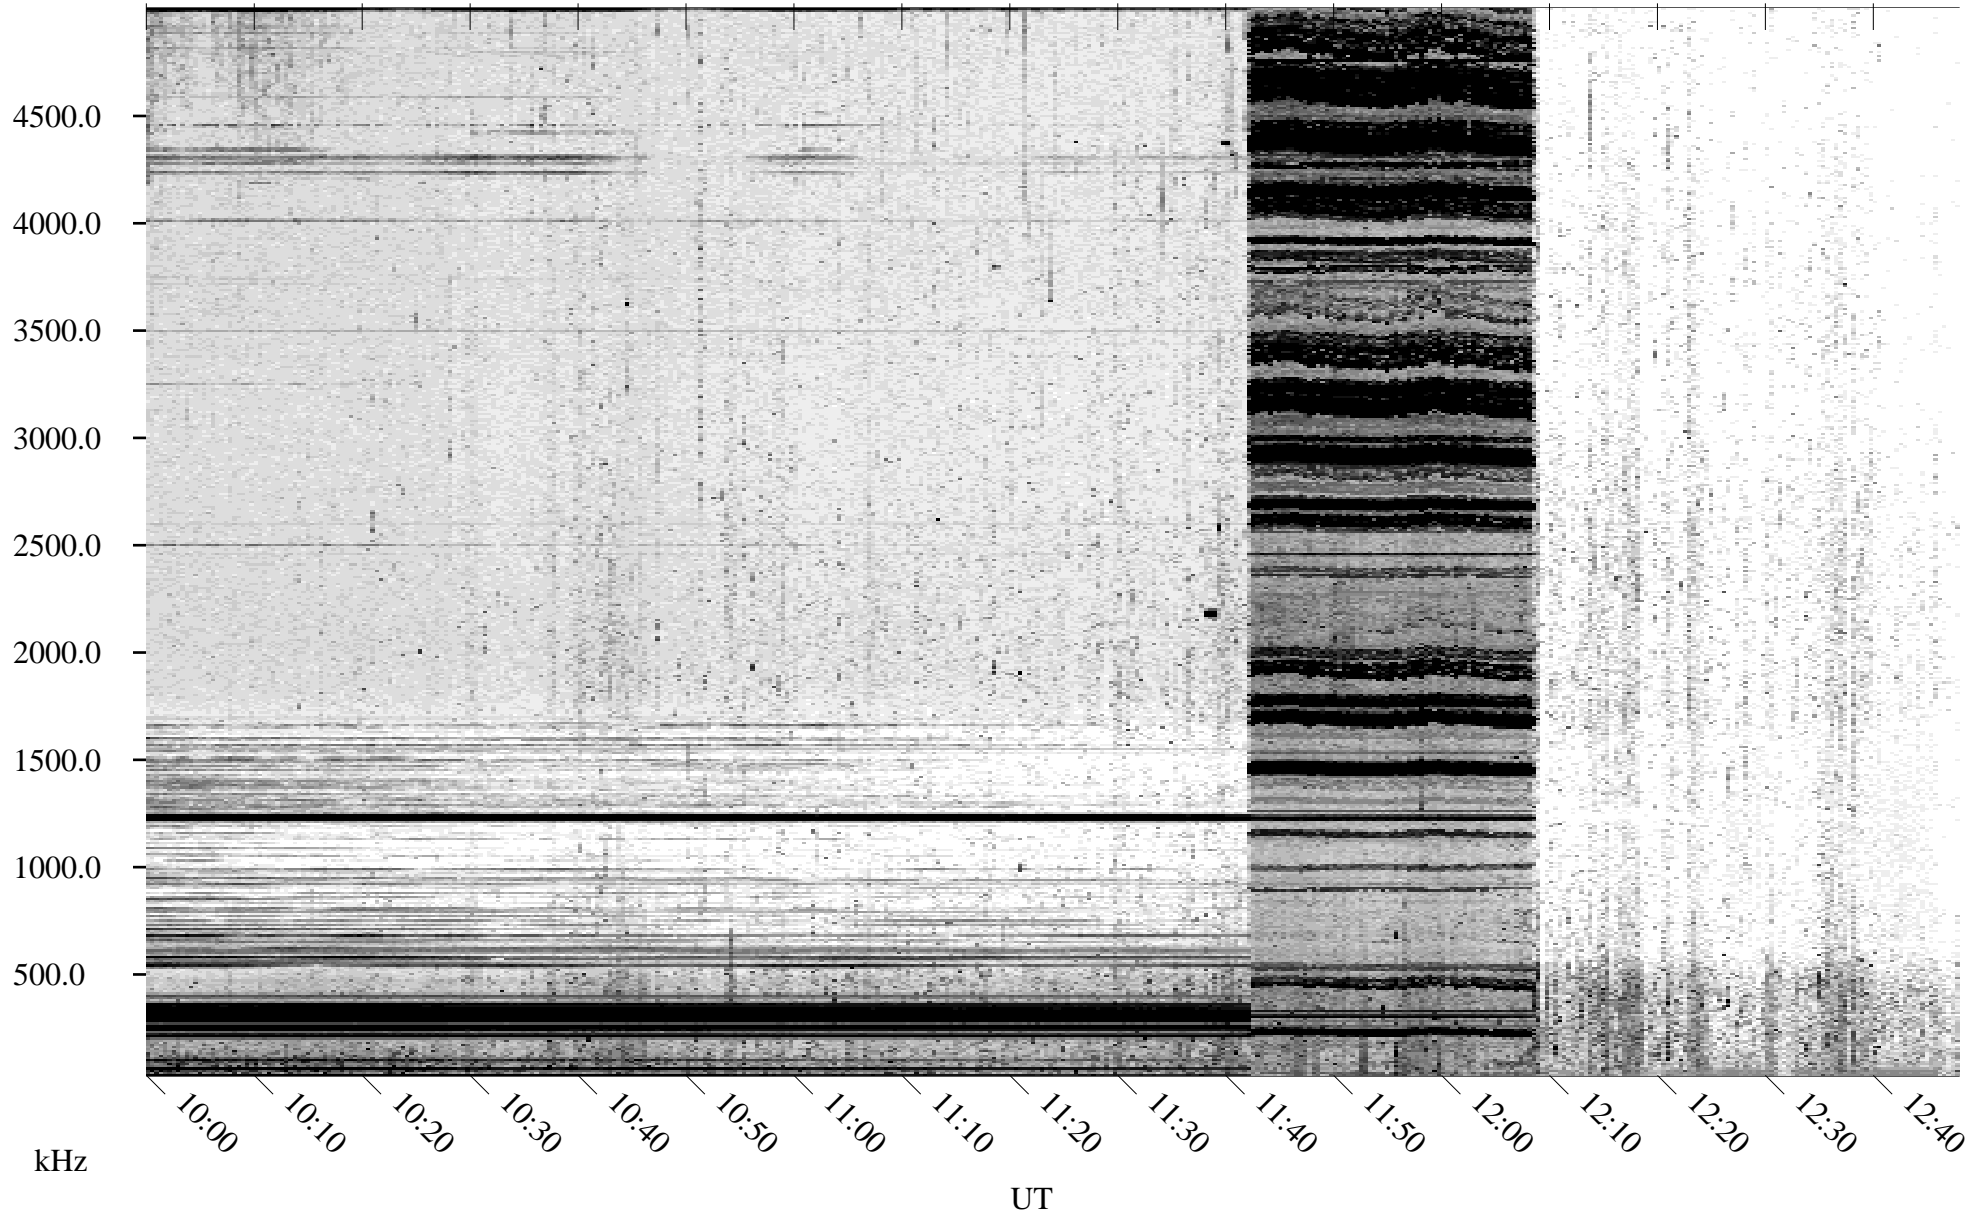

# 07/05/2001 Churchill, Manitoba

Linear Scale    Black = 161    White = 15

ch011851.r00m max\_12

Page 5

# 07/05/2001 Churchill, Manitoba

Linear Scale    Black = 161    White = 15

ch01185l.r00m max\_12

Page 6

# 07/05/2001 Churchill, Manitoba

Linear Scale    Black = 161    White = 15

ch01185l.r00m max\_12

Page 7

# 07/05/2001 Churchill, Manitoba

Linear Scale    Black = 161    White = 15

ch01185l.r00m max\_12