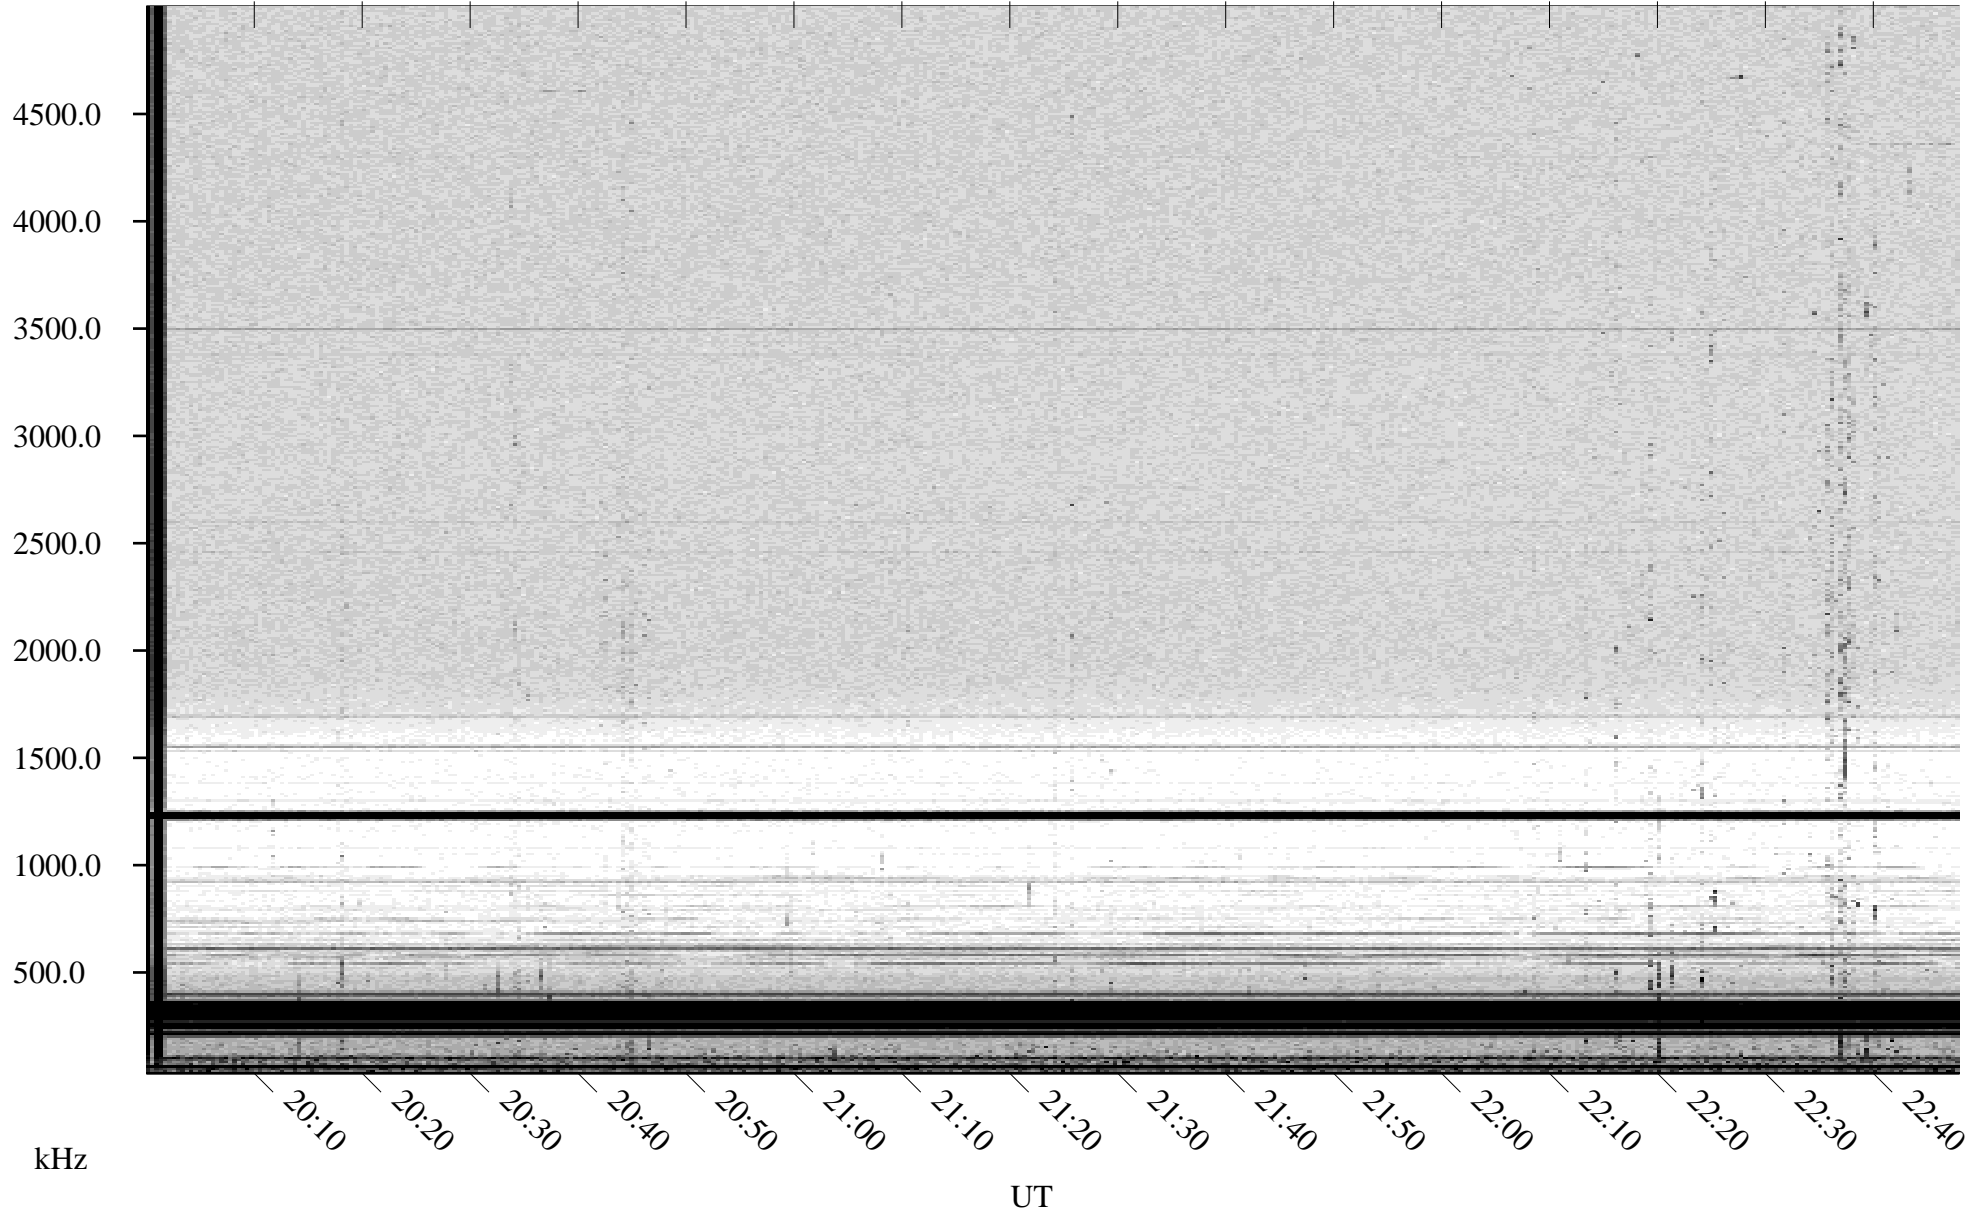

# 07/04/2001 Churchill, Manitoba

Linear Scale    Black = 161    White = 15

ch01185l.r00m max\_12

Page 1

# 07/04/2001 Churchill, Manitoba

Linear Scale    Black = 161    White = 15

ch01185l.r00m max\_12

Page 2

# 07/05/2001 Churchill, Manitoba

Linear Scale    Black = 161    White = 15

ch01185l.r00m max\_12

Page 3

# 07/05/2001 Churchill, Manitoba

Linear Scale    Black = 161    White = 15

ch01185l.r00m max\_12

Page 4