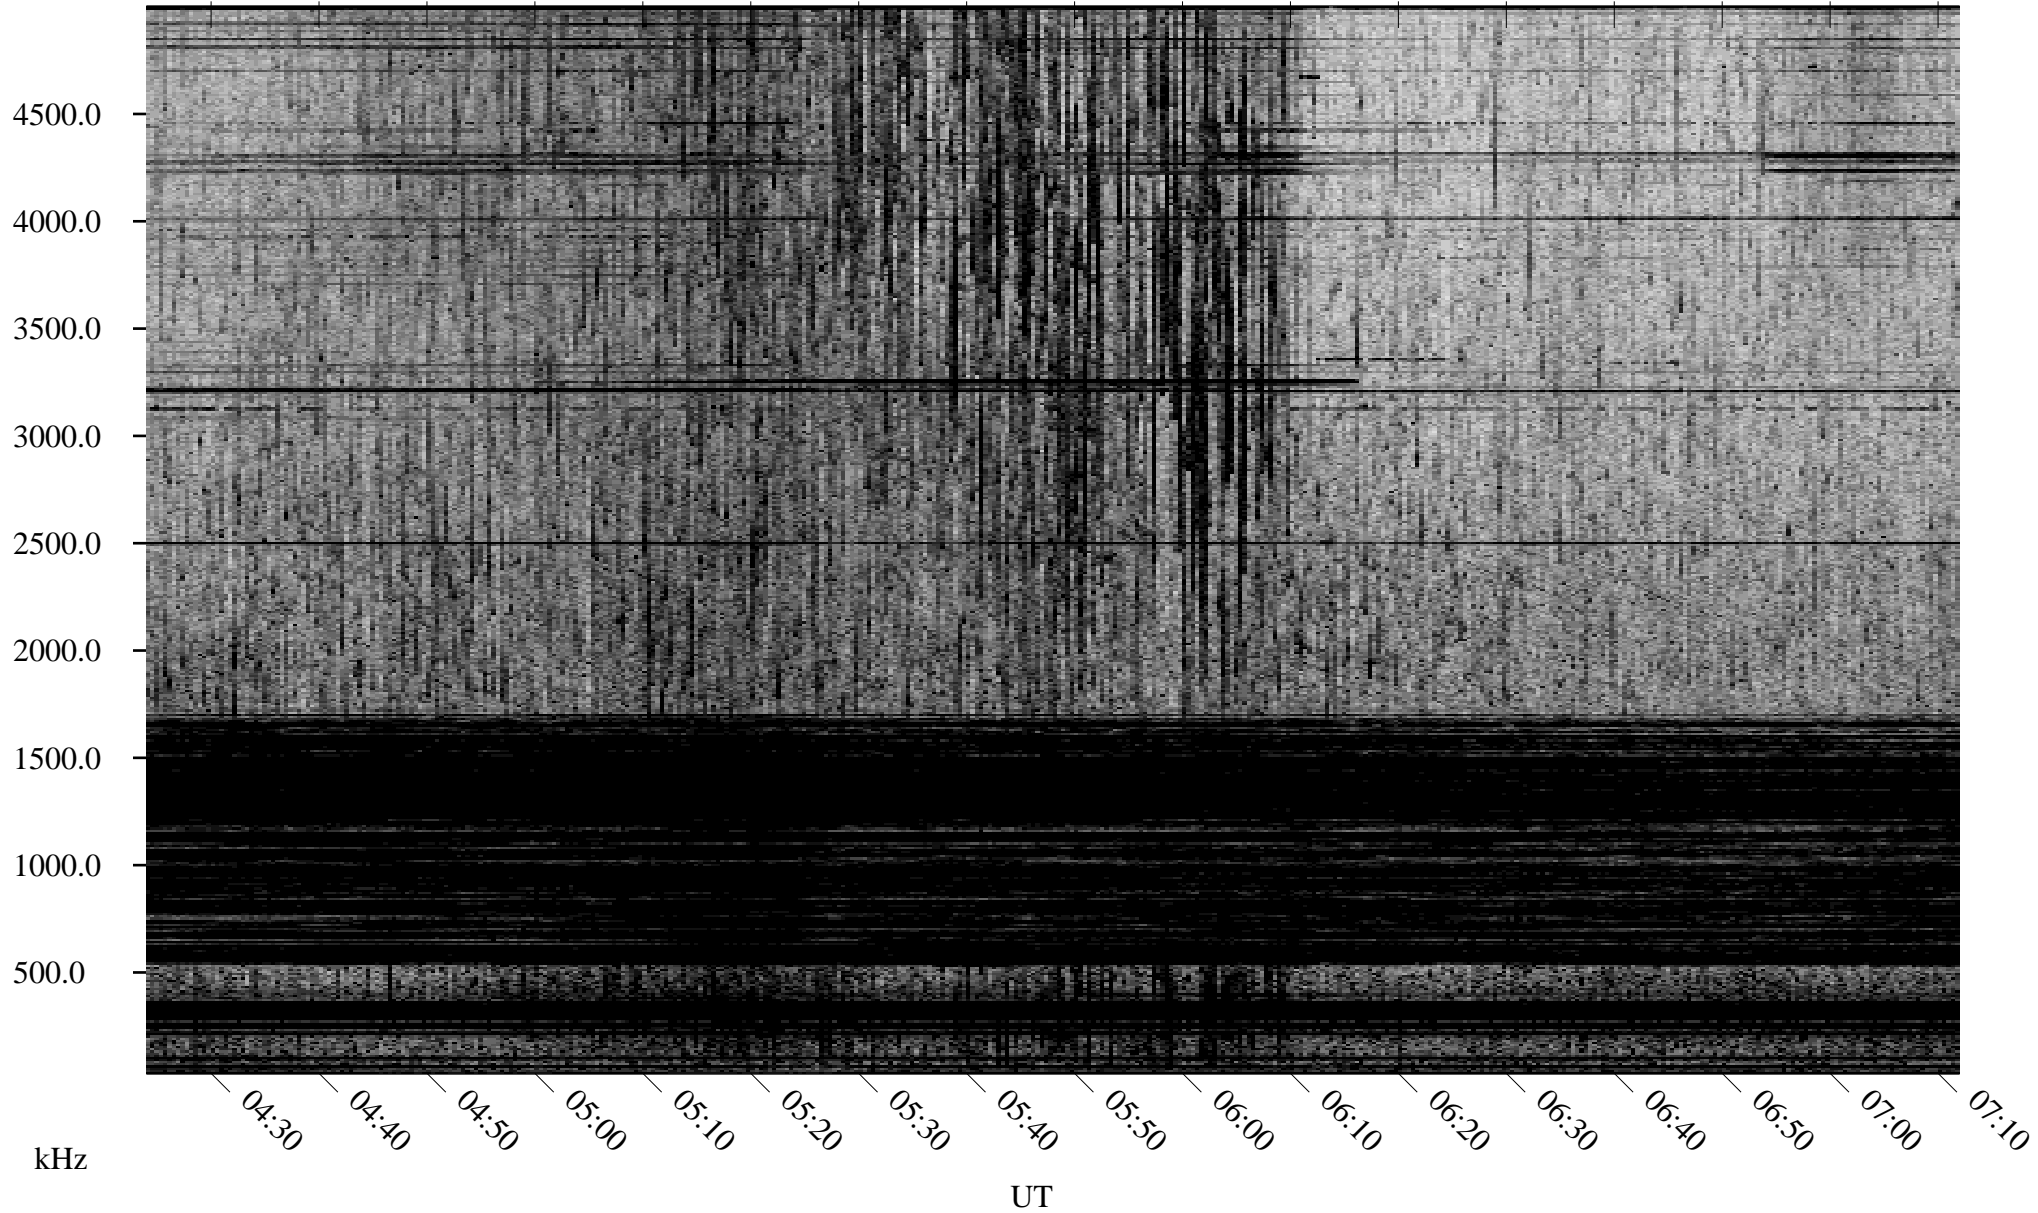

# 07/05/2001 Churchill, Manitoba

Linear Scale    Black = 161    White = 15

ch01185l.r00m max\_12

Page 3

# 07/05/2001 Churchill, Manitoba

Linear Scale    Black = 161    White = 15

ch01185l.r00m max\_12

Page 4