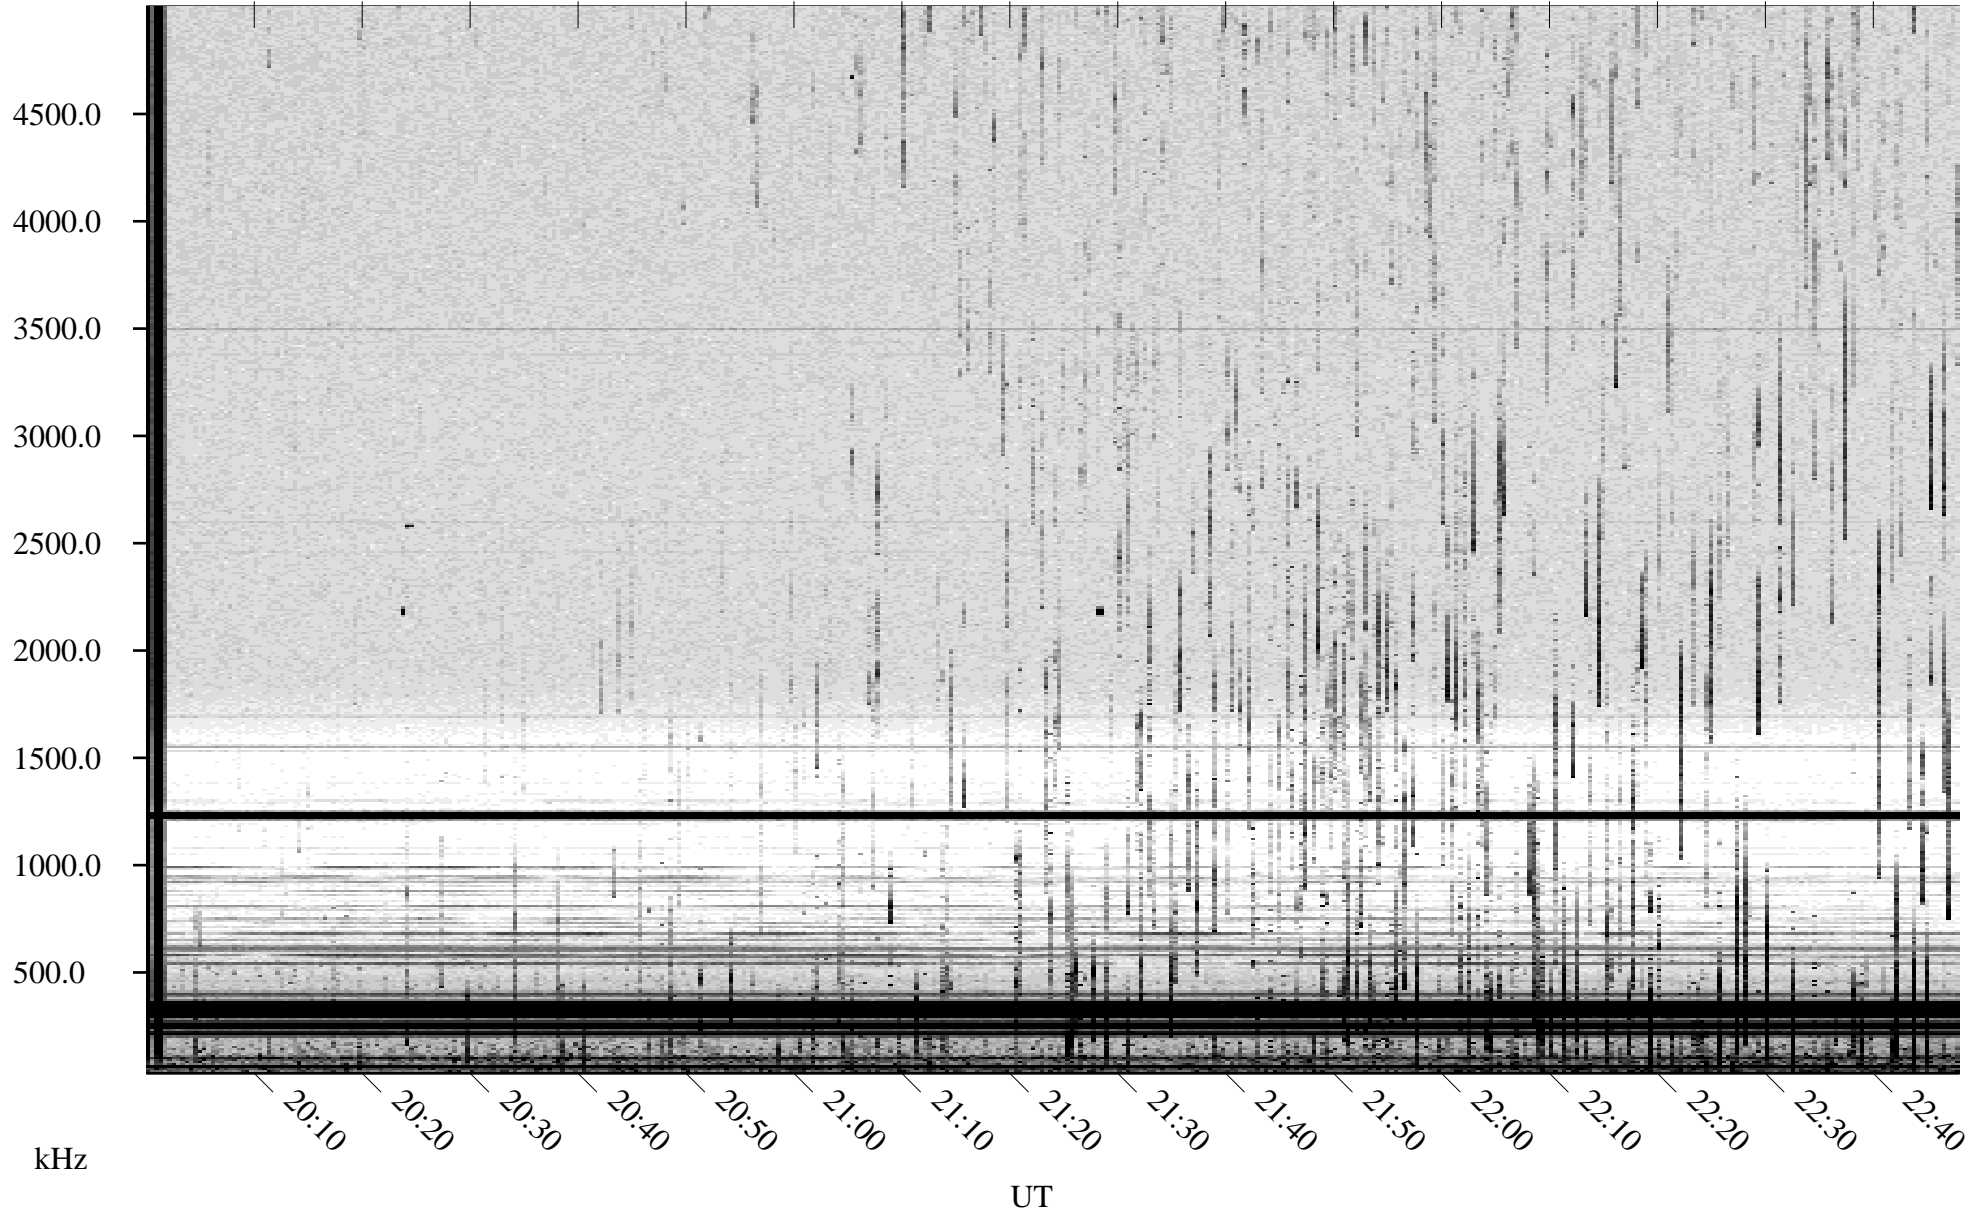

# 07/12/2001 Churchill, Manitoba

Linear Scale    Black = 161    White = 15

ch01193l.r00m max\_12

Page 1

# 07/12/2001 Churchill, Manitoba

Linear Scale    Black = 161    White = 15

ch01193l.r00m max\_12

Page 2

# 07/13/2001 Churchill, Manitoba

Linear Scale    Black = 161    White = 15

ch01193l.r00m max\_12

Page 3

# 07/13/2001 Churchill, Manitoba

Linear Scale    Black = 161    White = 15

ch01193l.r00m max\_12

Page 4