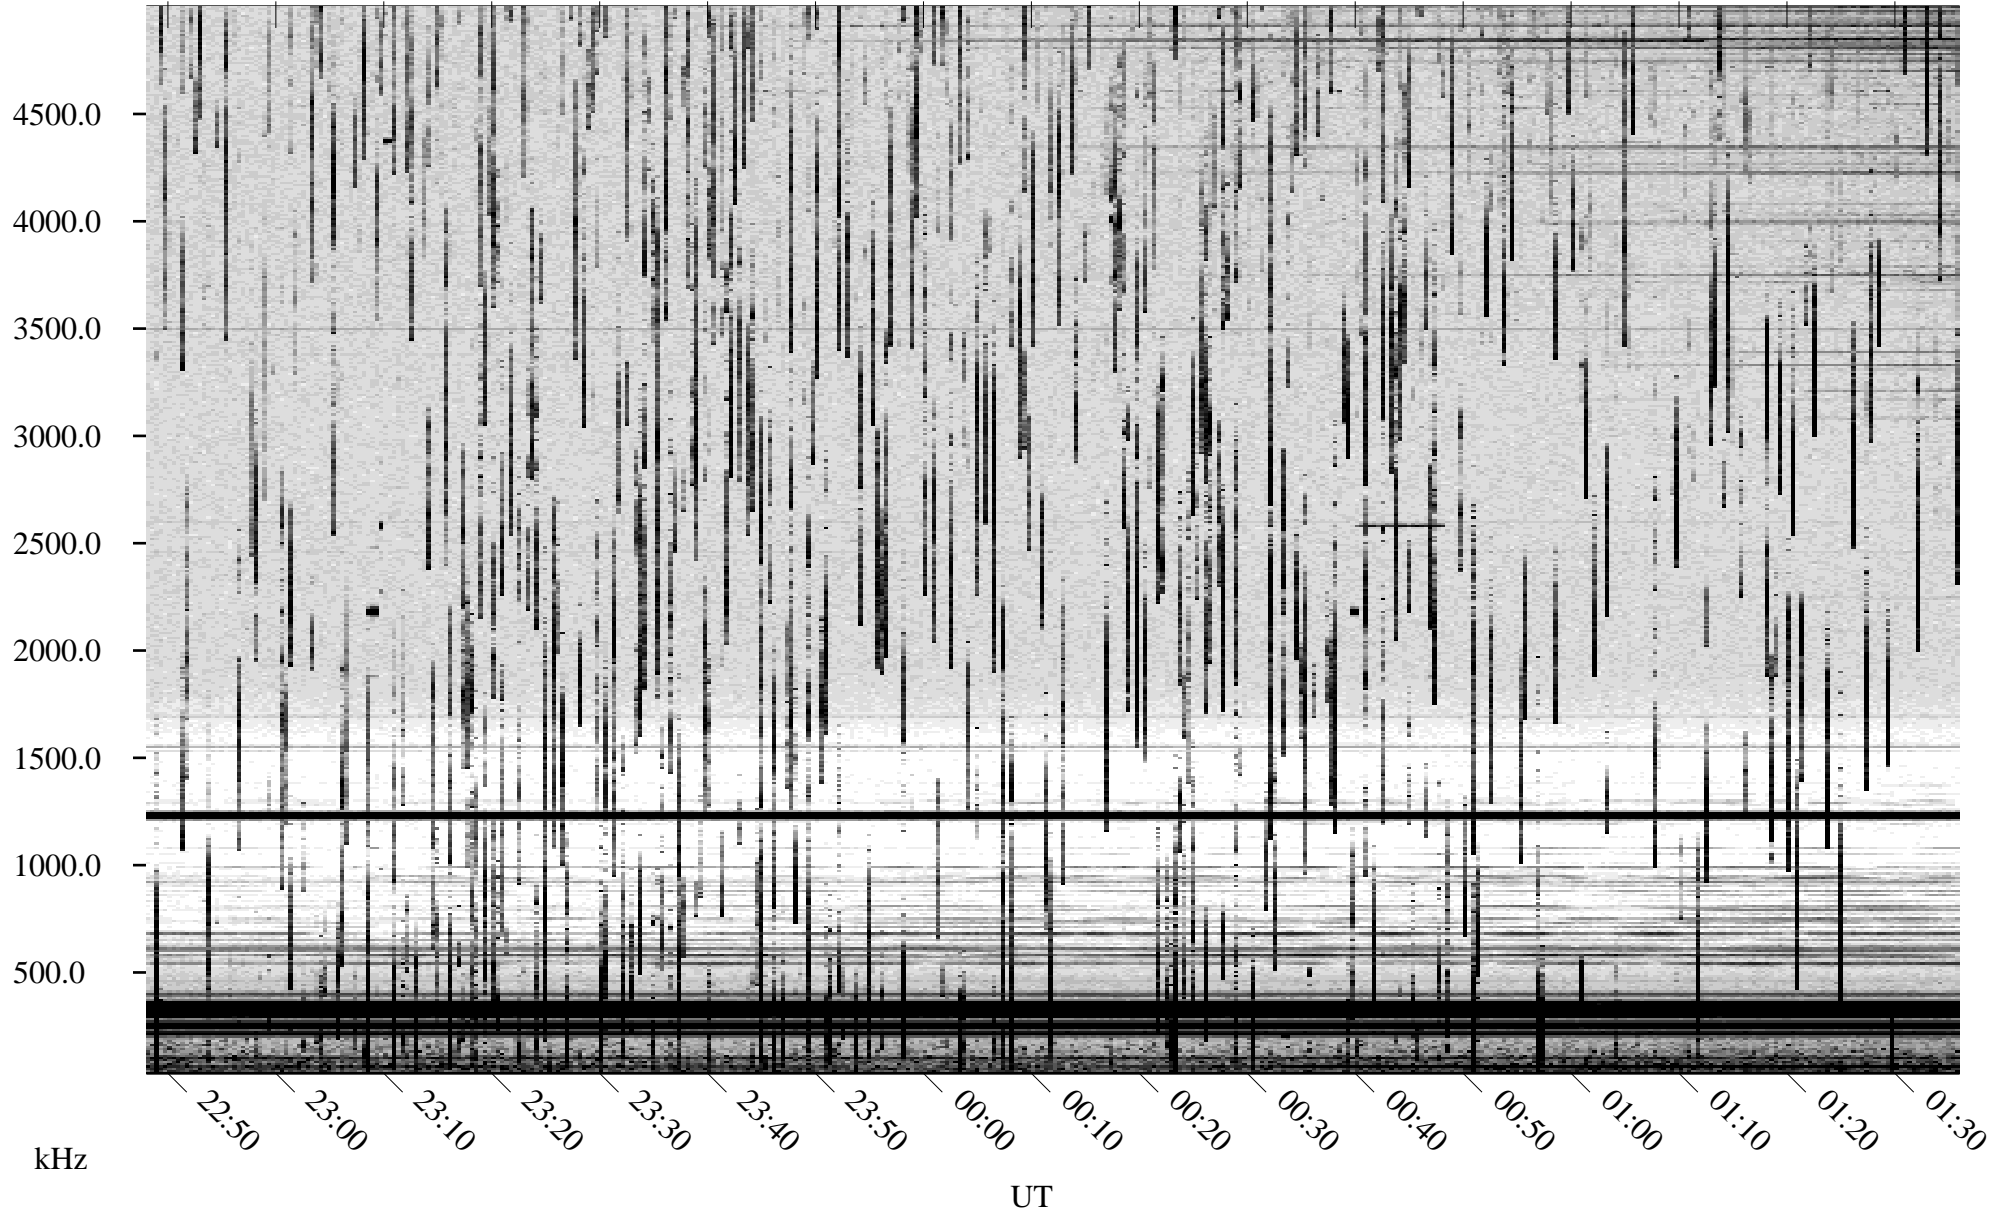

# 07/12/2001 Churchill, Manitoba

Linear Scale    Black = 161    White = 15

ch01193l.r00m max\_12

Page 1

# 07/12/2001 Churchill, Manitoba

Linear Scale    Black = 161    White = 15

ch01193l.r00m max\_12

Page 2

# 07/13/2001 Churchill, Manitoba

Linear Scale    Black = 161    White = 15

ch01193l.r00m max\_12

Page 3

# 07/13/2001 Churchill, Manitoba

Linear Scale    Black = 161    White = 15

ch01193l.r00m max\_12

Page 4