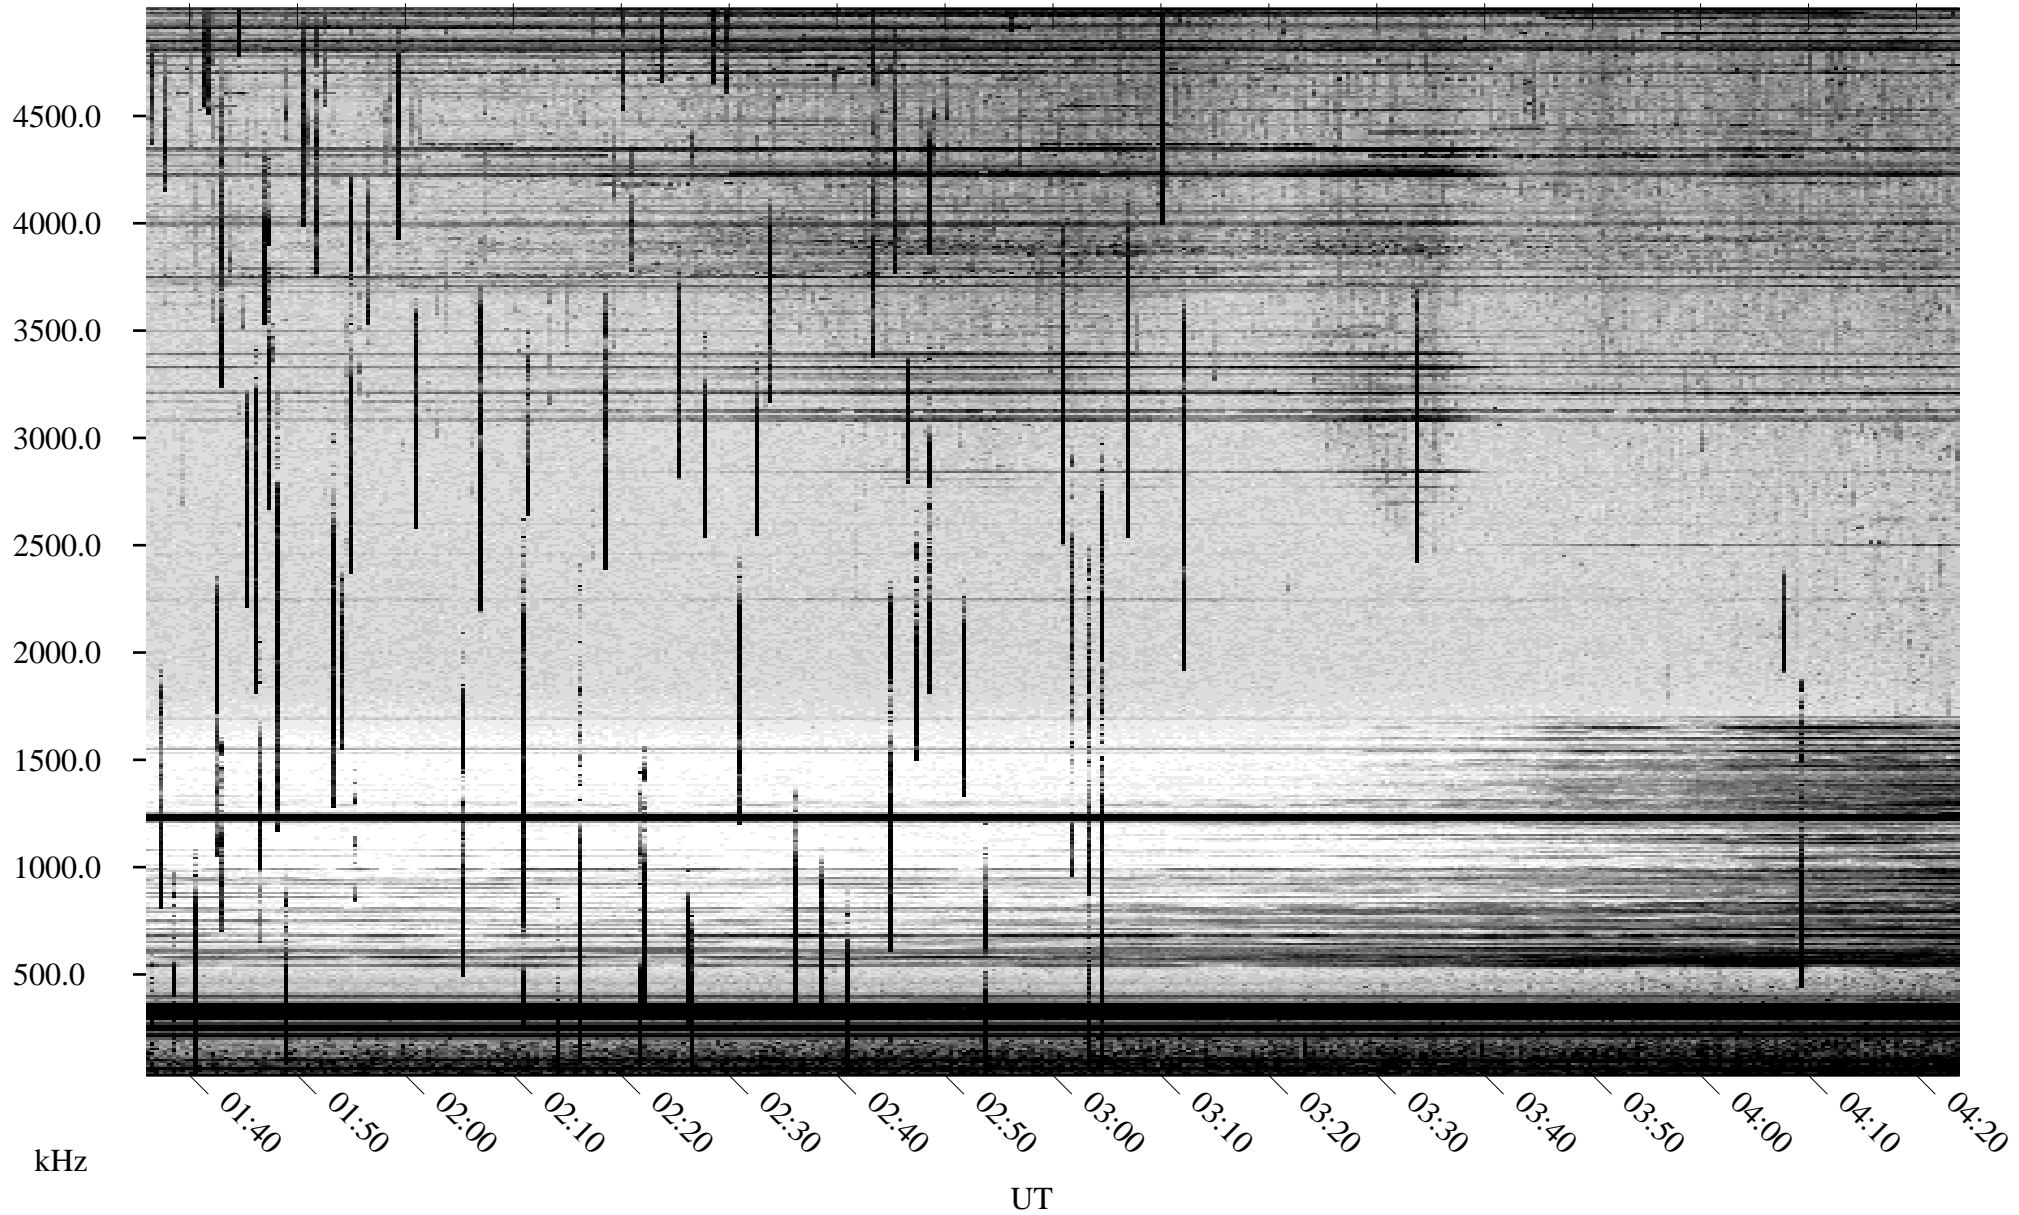

# 07/12/2001 Churchill, Manitoba

Linear Scale    Black = 161    White = 15

ch01193l.r00m max\_12

Page 1

# 07/12/2001 Churchill, Manitoba

Linear Scale    Black = 161    White = 15

ch01193l.r00m max\_12

Page 2

# 07/13/2001 Churchill, Manitoba

Linear Scale    Black = 161    White = 15

ch01193l.r00m max\_12

Page 3

# 07/13/2001 Churchill, Manitoba

Linear Scale    Black = 161    White = 15

ch01193l.r00m max\_12

Page 4