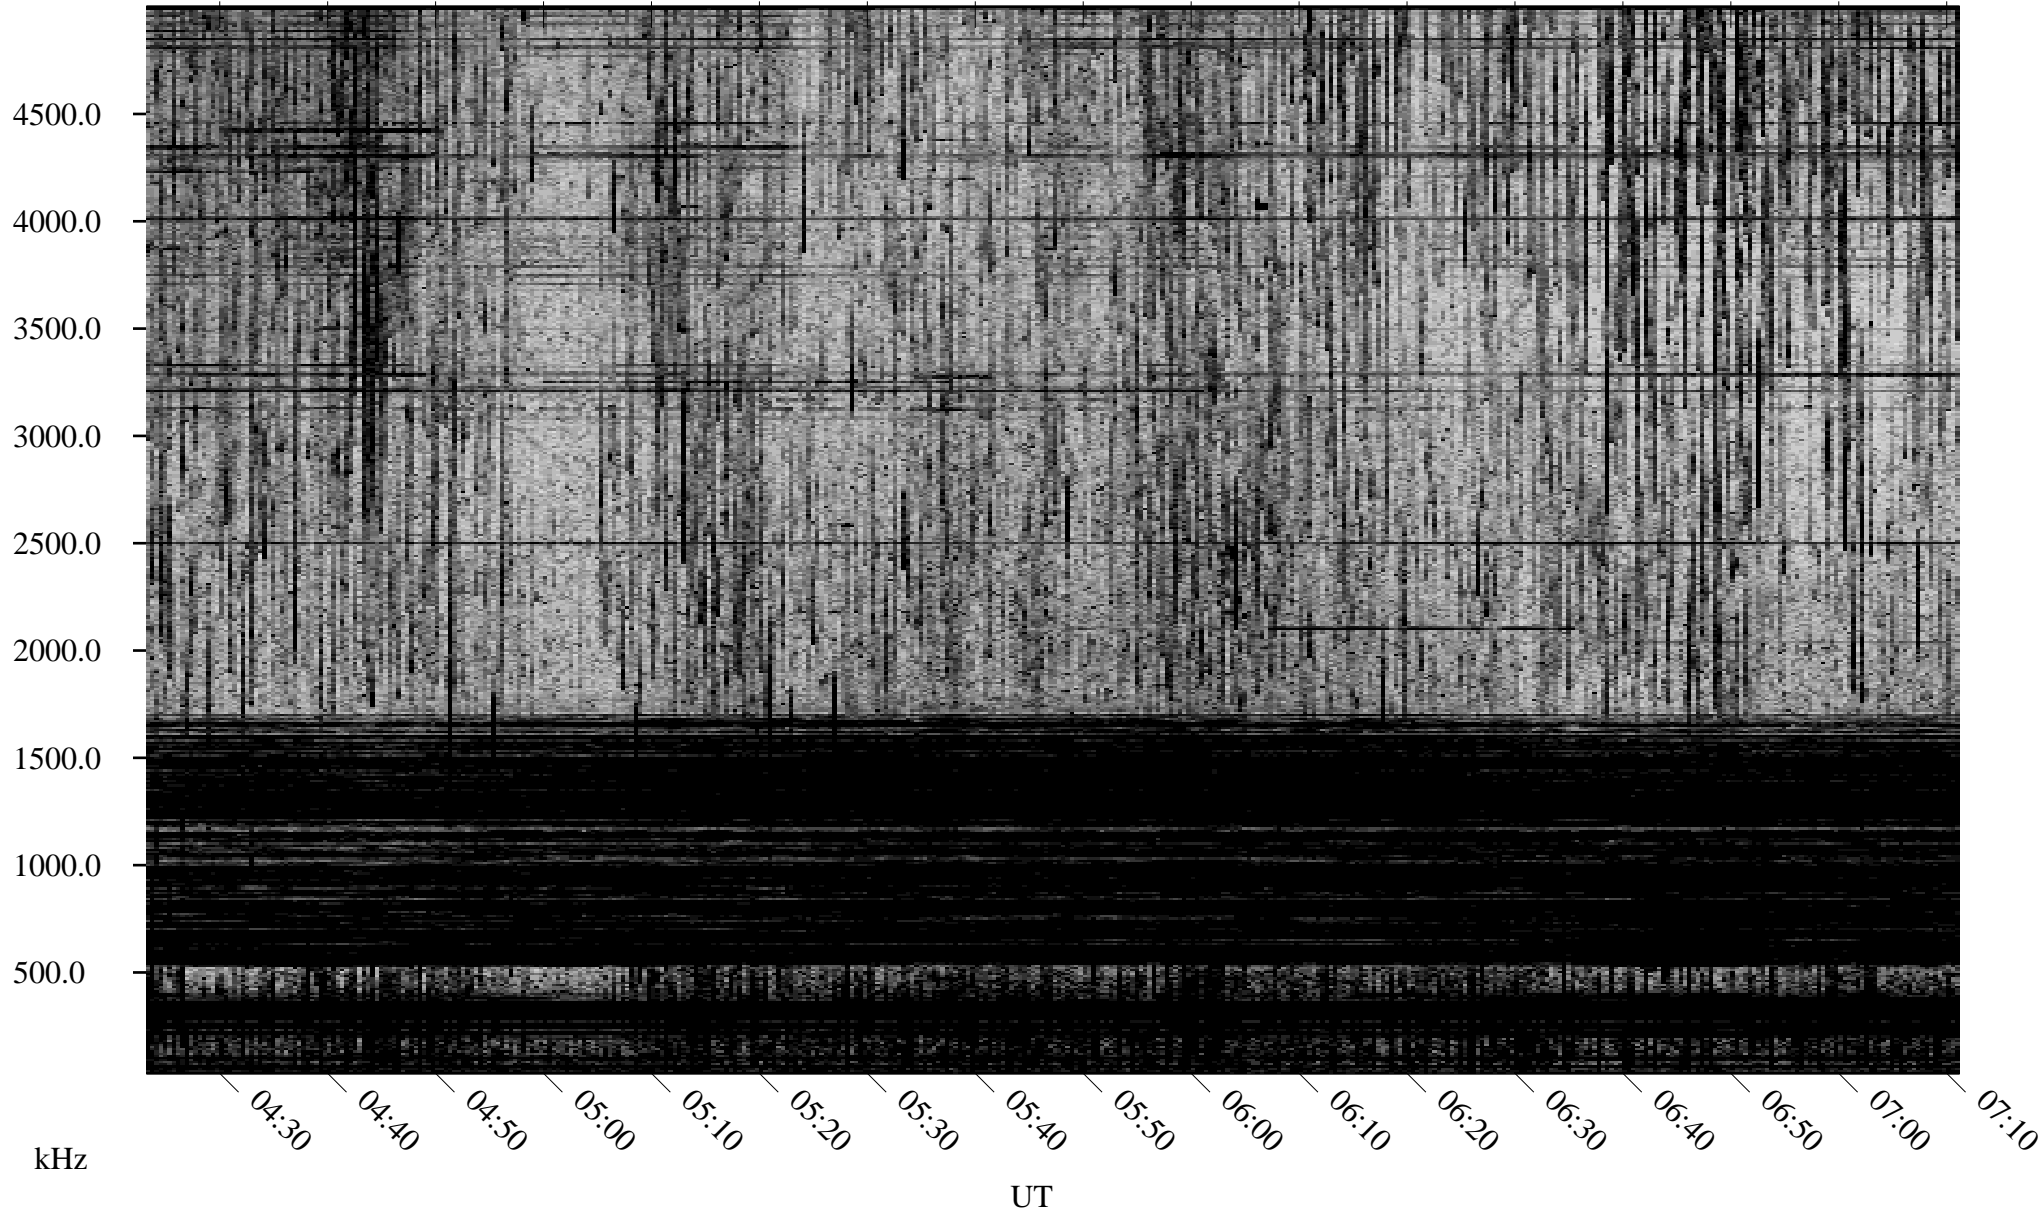

# 08/02/2001 Churchill, Manitoba

Linear Scale    Black = 161    White = 15

ch01214l.r00m max\_12

Page 2

# 08/03/2001 Churchill, Manitoba

Linear Scale    Black = 161    White = 15

ch01214l.r00m max\_12

Page 3

# 08/03/2001 Churchill, Manitoba

Linear Scale    Black = 161    White = 15

ch01214l.r00m max\_12

Page 4

# 08/03/2001 Churchill, Manitoba

Linear Scale    Black = 161    White = 15

ch01214l.r00m max\_12

Page 5