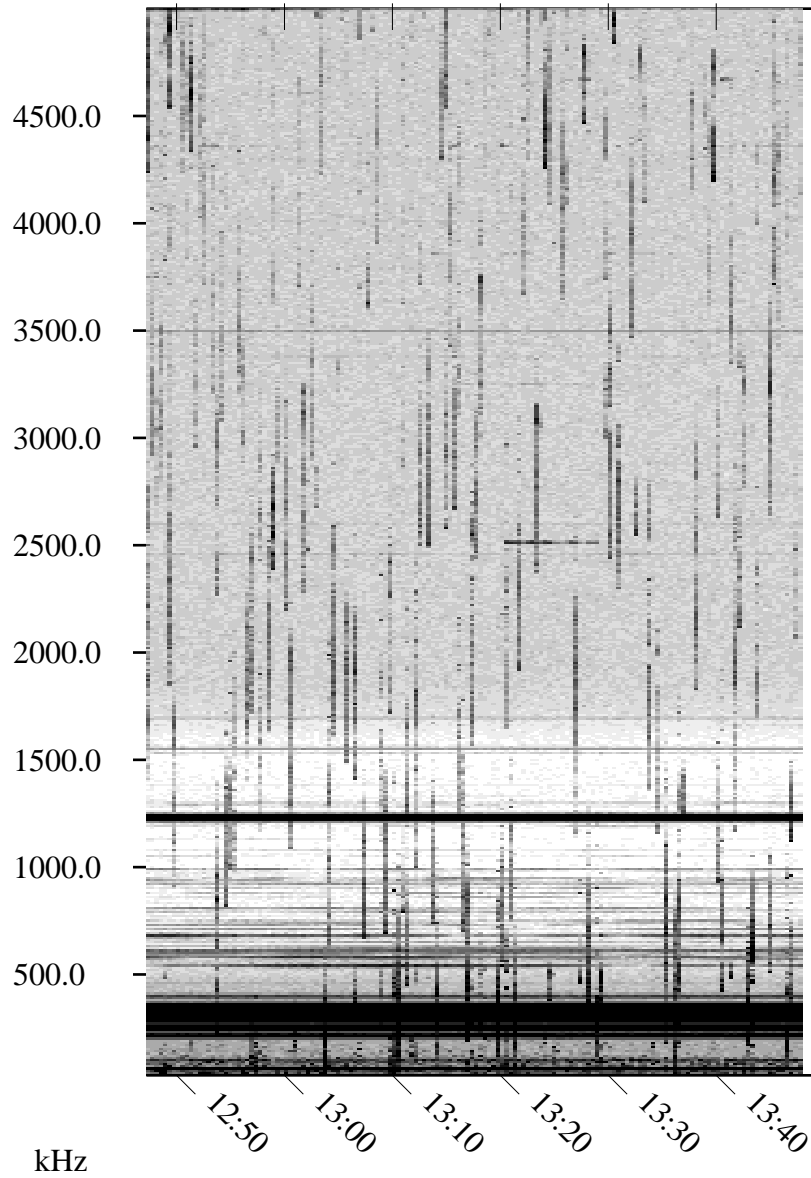

# 08/02/2001 Churchill, Manitoba

Linear Scale    Black = 161    White = 15

ch01214l.r00m max\_12

Page 1

# 08/03/2001 Churchill, Manitoba

Linear Scale    Black = 161    White = 15

ch01214l.r00m max\_12

Page 5

# 08/03/2001 Churchill, Manitoba

Linear Scale    Black = 161    White = 15

ch01214l.r00m max\_12

Page 6

# 08/03/2001 Churchill, Manitoba

Linear Scale    Black = 161    White = 15

ch01214l.r00m max\_12

Page 7

UT