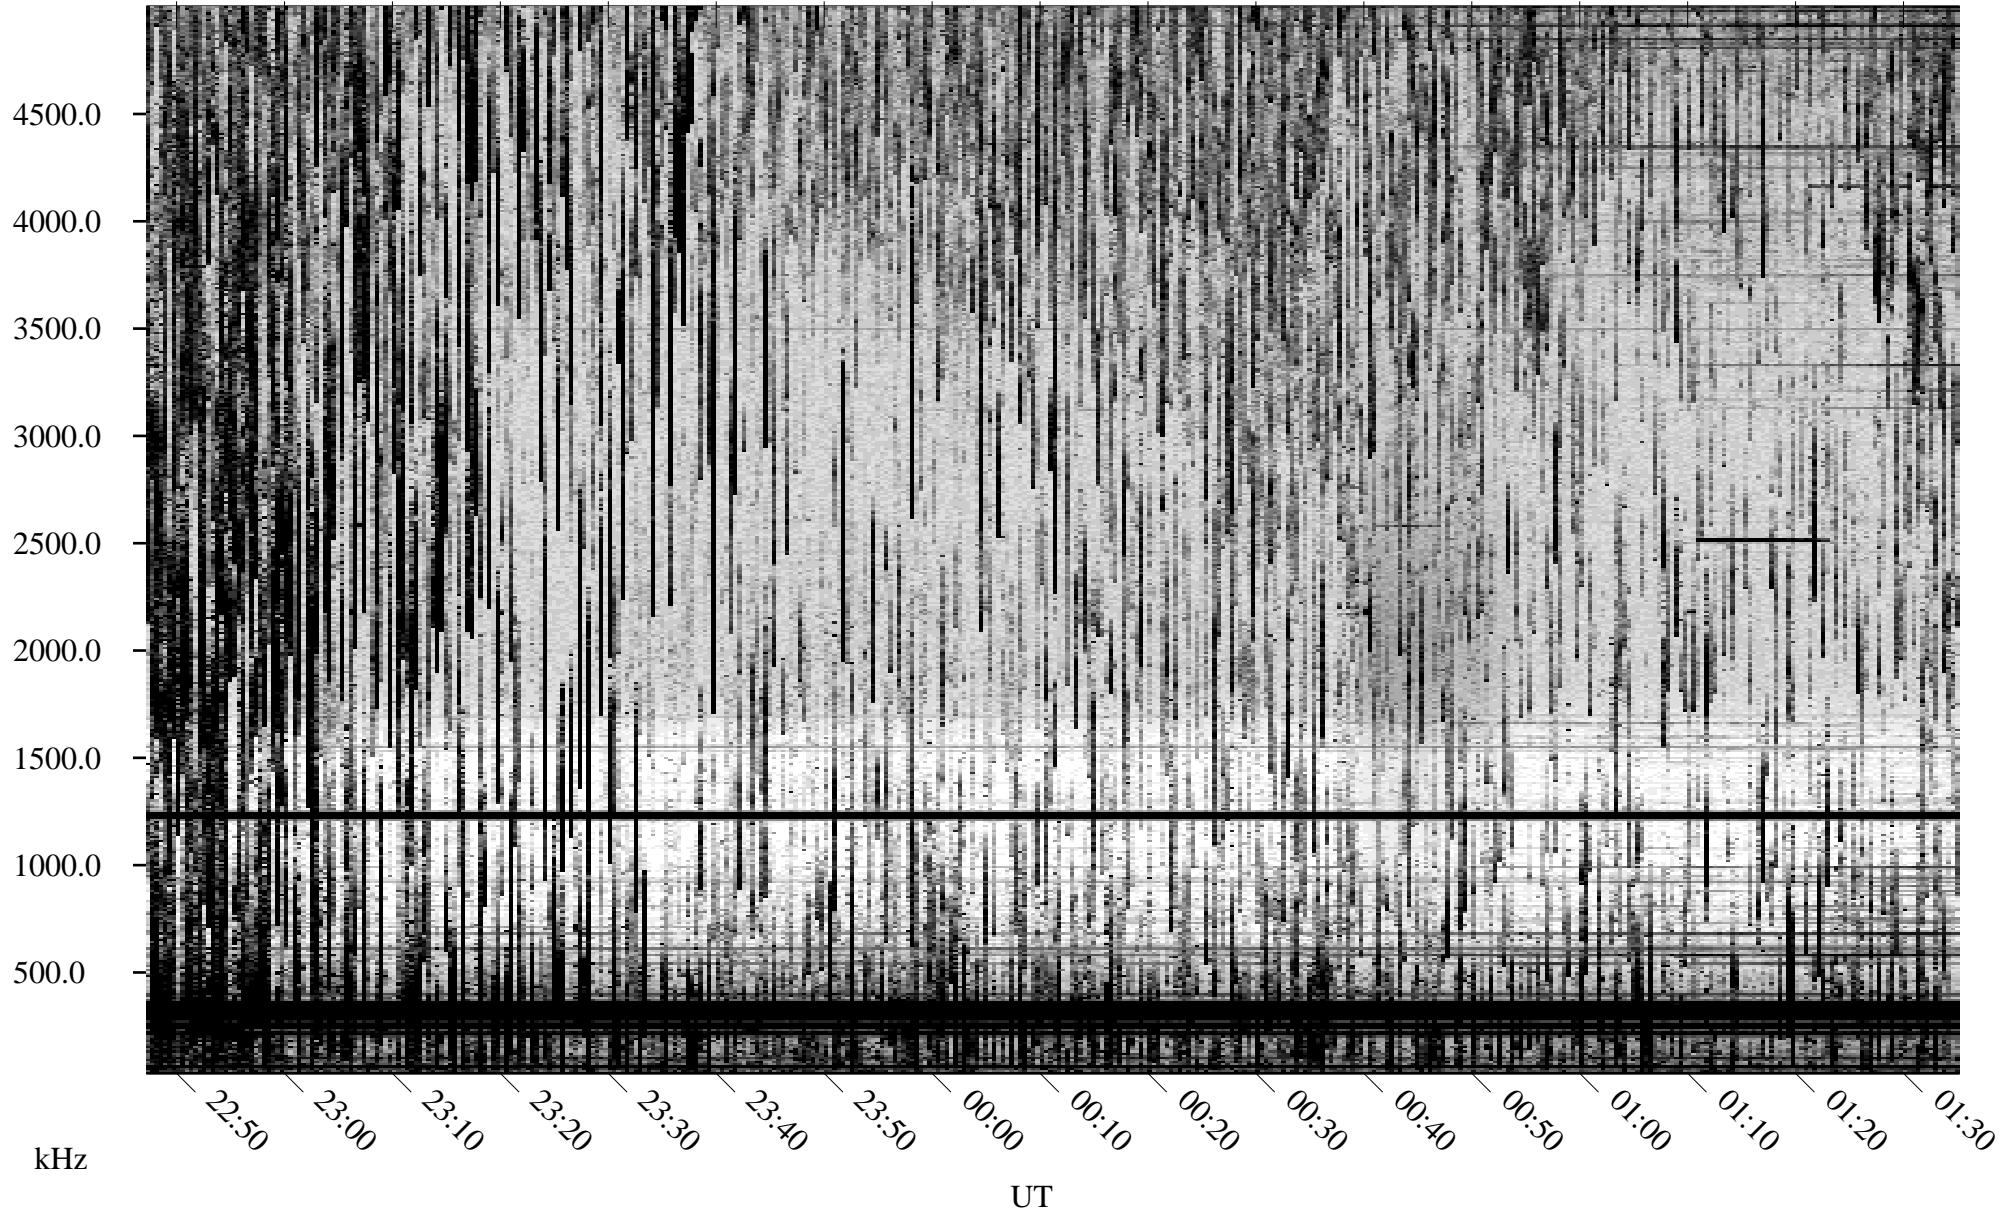

# 08/02/2001 Churchill, Manitoba

Linear Scale    Black = 161    White = 15

ch01214l.r00m max\_12

Page 1

# 08/02/2001 Churchill, Manitoba

Linear Scale    Black = 161    White = 15

ch01214l.r00m max\_12

Page 2

# 08/03/2001 Churchill, Manitoba

Linear Scale    Black = 161    White = 15

ch01214l.r00m max\_12

Page 3

# 08/03/2001 Churchill, Manitoba

Linear Scale    Black = 161    White = 15

ch01214l.r00m max\_12

Page 4