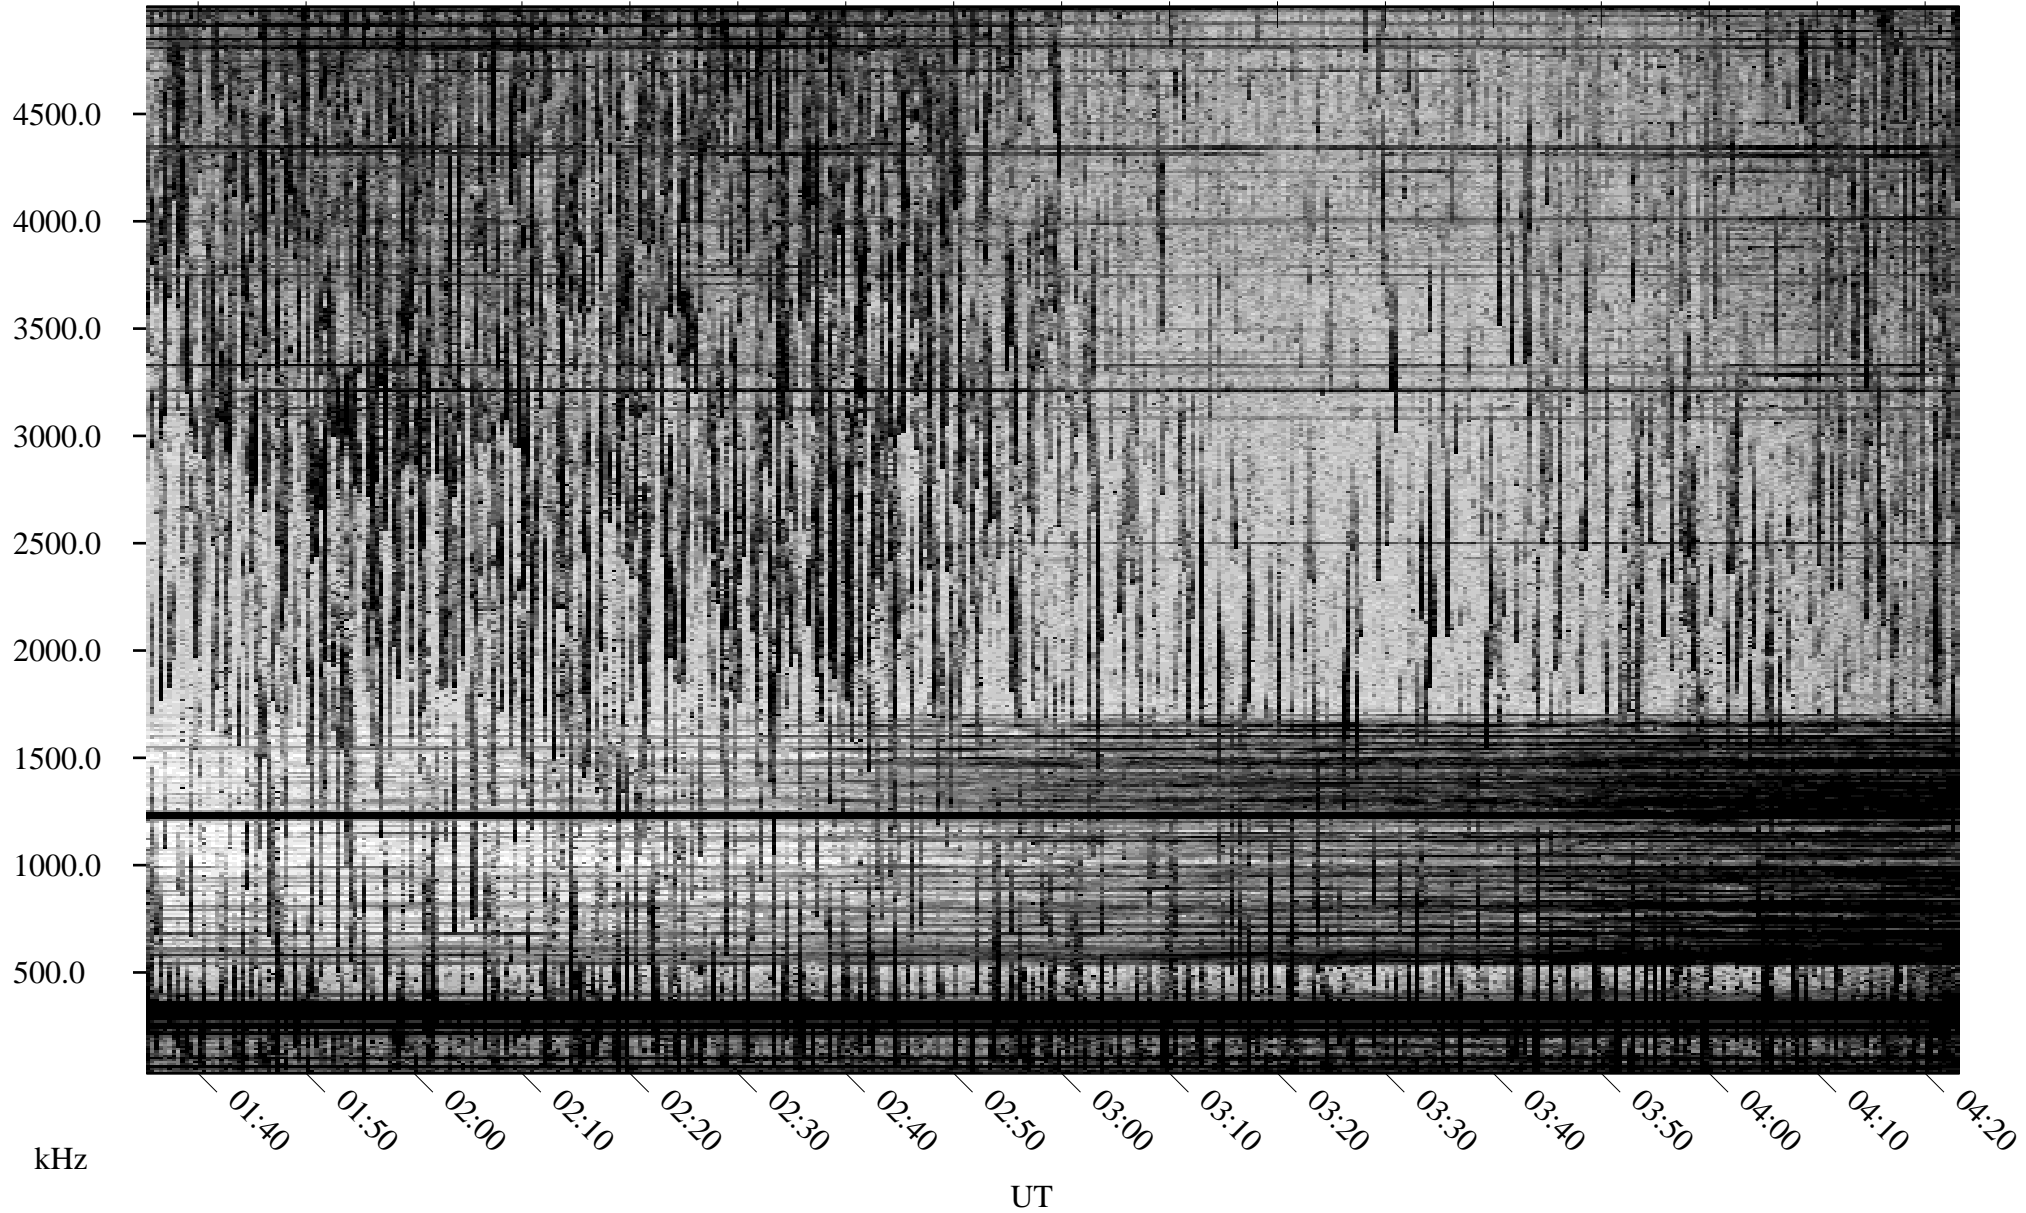

# 08/02/2001 Churchill, Manitoba

Linear Scale    Black = 161    White = 15

ch01214l.r00m max\_12

Page 1

# 08/02/2001 Churchill, Manitoba

Linear Scale    Black = 161    White = 15

ch01214l.r00m max\_12

Page 2

# 08/03/2001 Churchill, Manitoba

Linear Scale    Black = 161    White = 15

ch01214l.r00m max\_12

Page 3

# 08/03/2001 Churchill, Manitoba

Linear Scale    Black = 161    White = 15

ch01214l.r00m max\_12

Page 4