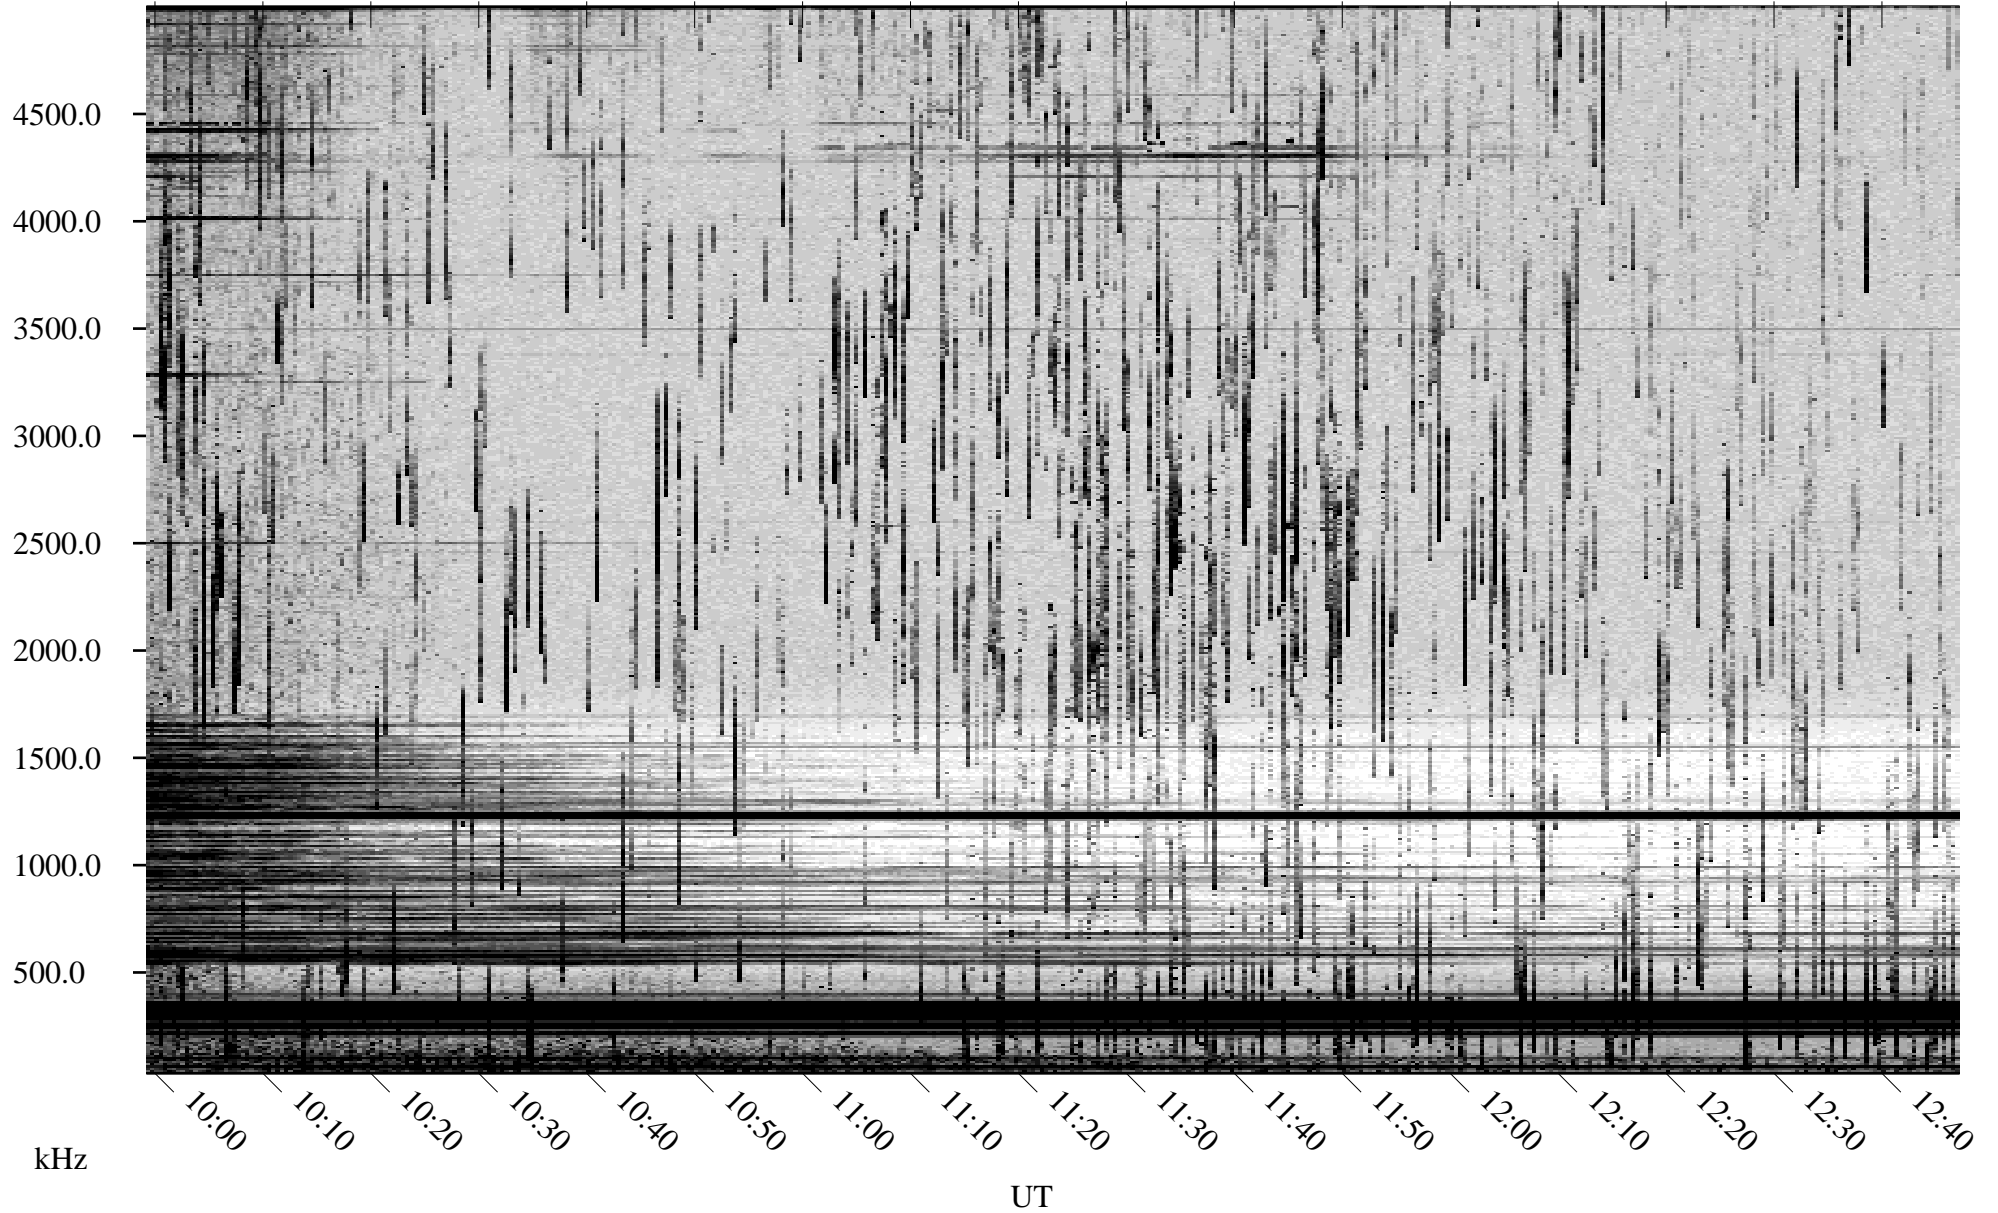

# 08/03/2001 Churchill, Manitoba

Linear Scale    Black = 161    White = 15

ch01214l.r00m max\_12

Page 4

# 08/03/2001 Churchill, Manitoba

Linear Scale    Black = 161    White = 15

ch01214l.r00m max\_12

Page 5

# 08/03/2001 Churchill, Manitoba

Linear Scale    Black = 161    White = 15

ch01214l.r00m max\_12

Page 6

# 08/03/2001 Churchill, Manitoba

Linear Scale    Black = 161    White = 15

ch01214l.r00m max\_12

Page 7

UT