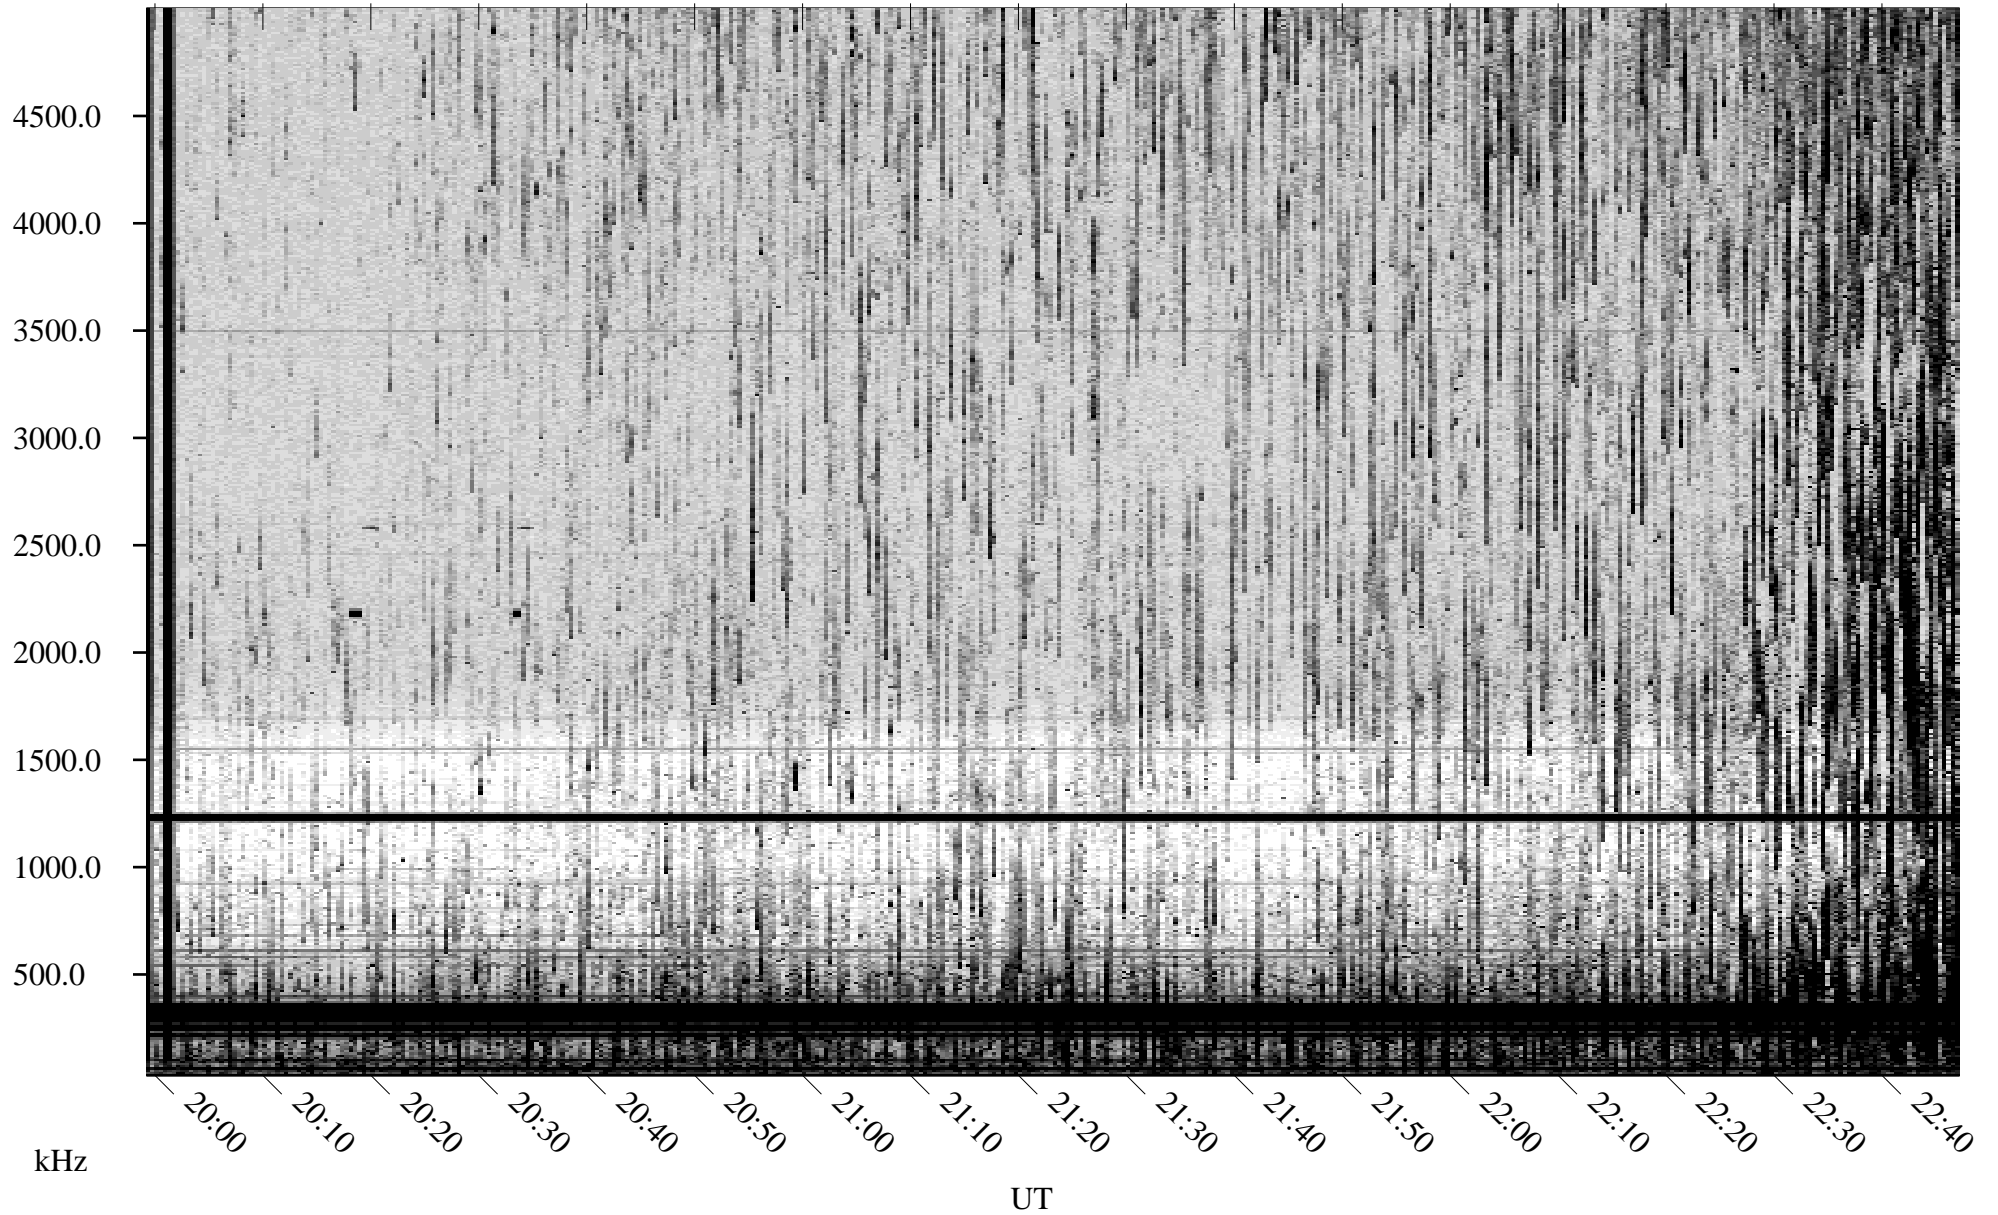

# 08/02/2001 Churchill, Manitoba

Linear Scale    Black = 161    White = 15

ch01214l.r00m max\_12

Page 1

# 08/02/2001 Churchill, Manitoba

Linear Scale    Black = 161    White = 15

ch01214l.r00m max\_12

Page 2

# 08/03/2001 Churchill, Manitoba

Linear Scale    Black = 161    White = 15

ch01214l.r00m max\_12

Page 3

# 08/03/2001 Churchill, Manitoba

Linear Scale    Black = 161    White = 15

ch01214l.r00m max\_12

Page 4