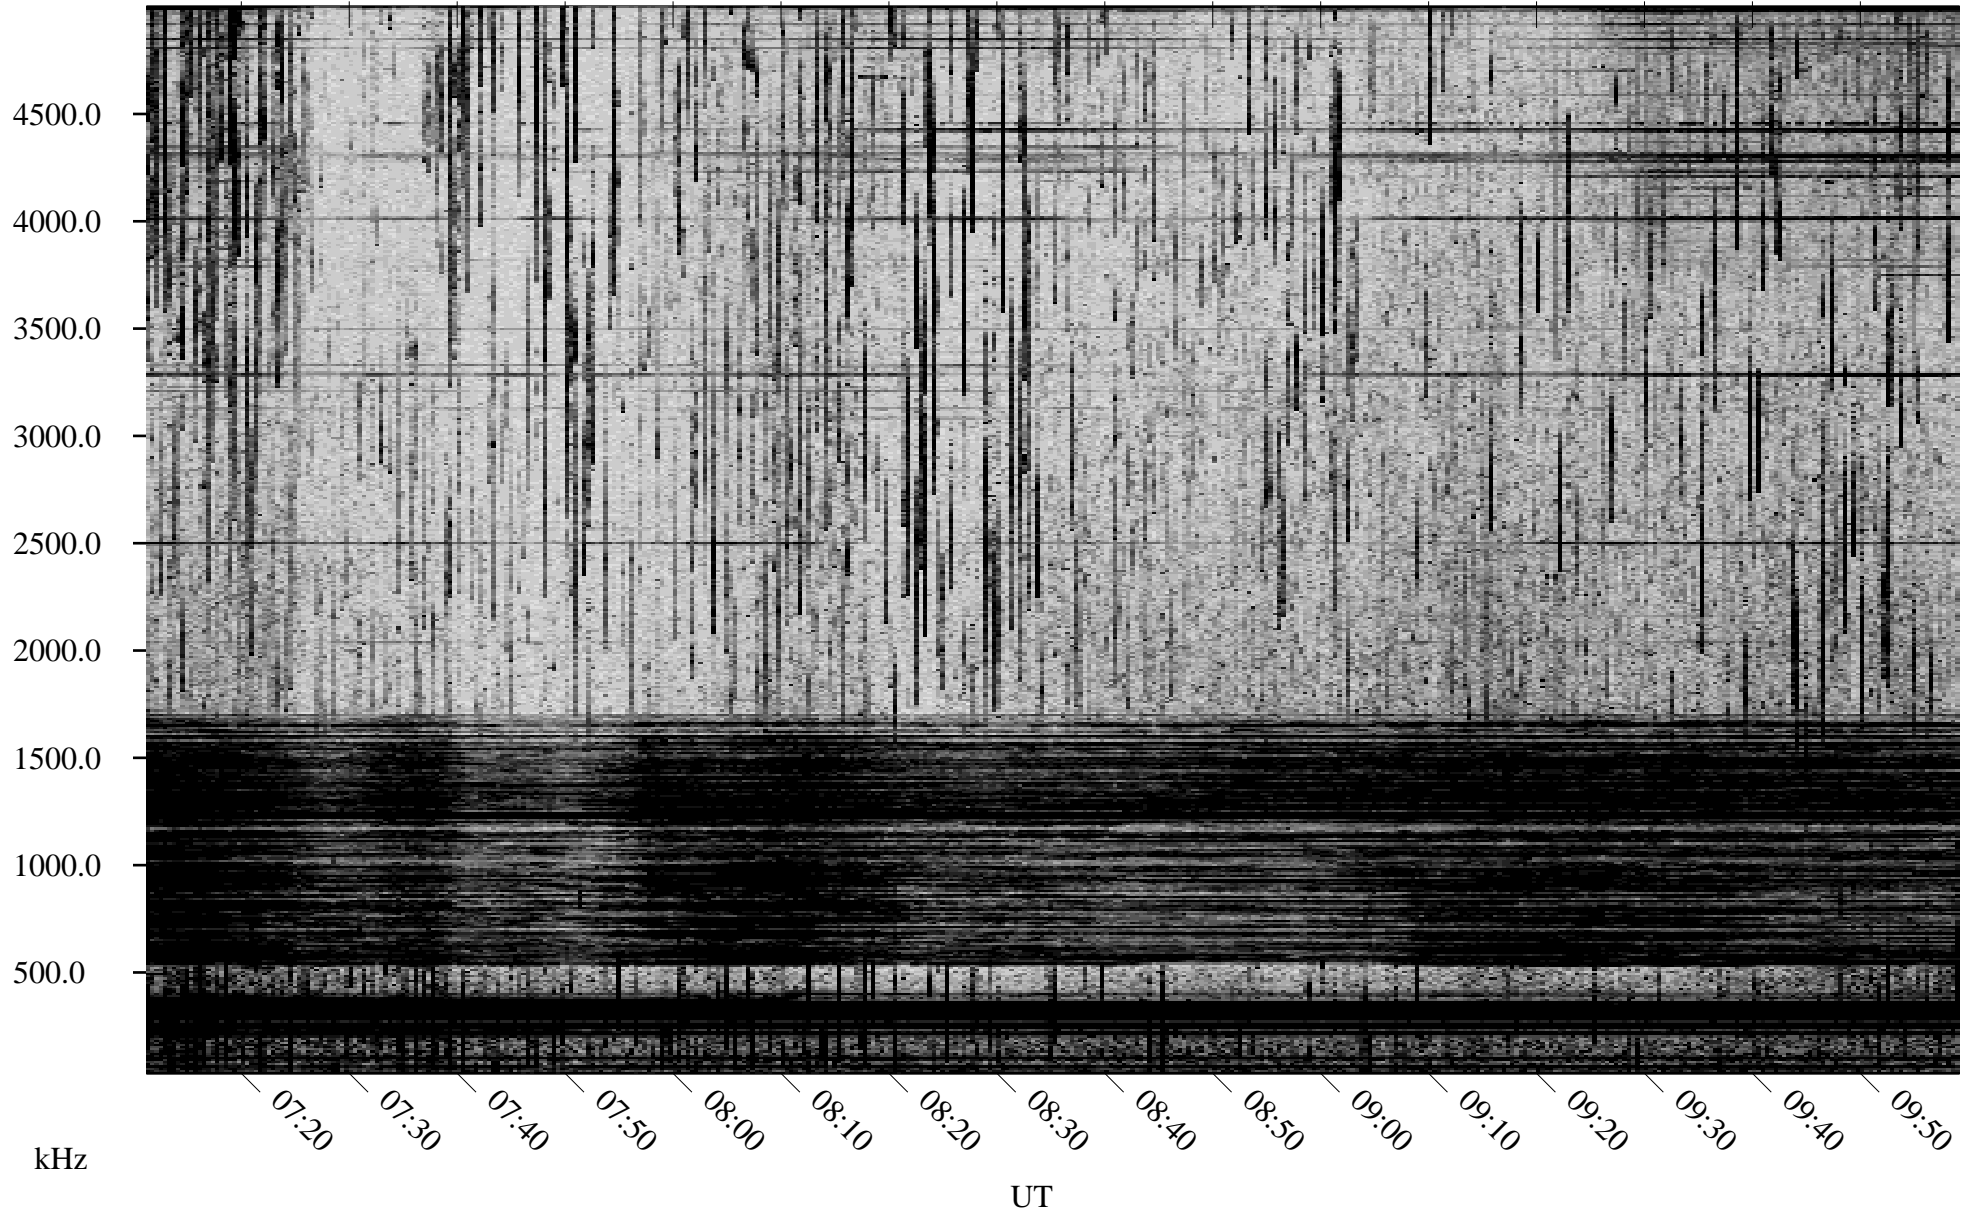

# 08/03/2001 Churchill, Manitoba

Linear Scale    Black = 161    White = 15

ch01214l.r00m max\_12

Page 4

# 08/03/2001 Churchill, Manitoba

Linear Scale    Black = 161    White = 15

ch01214l.r00m max\_12

Page 5