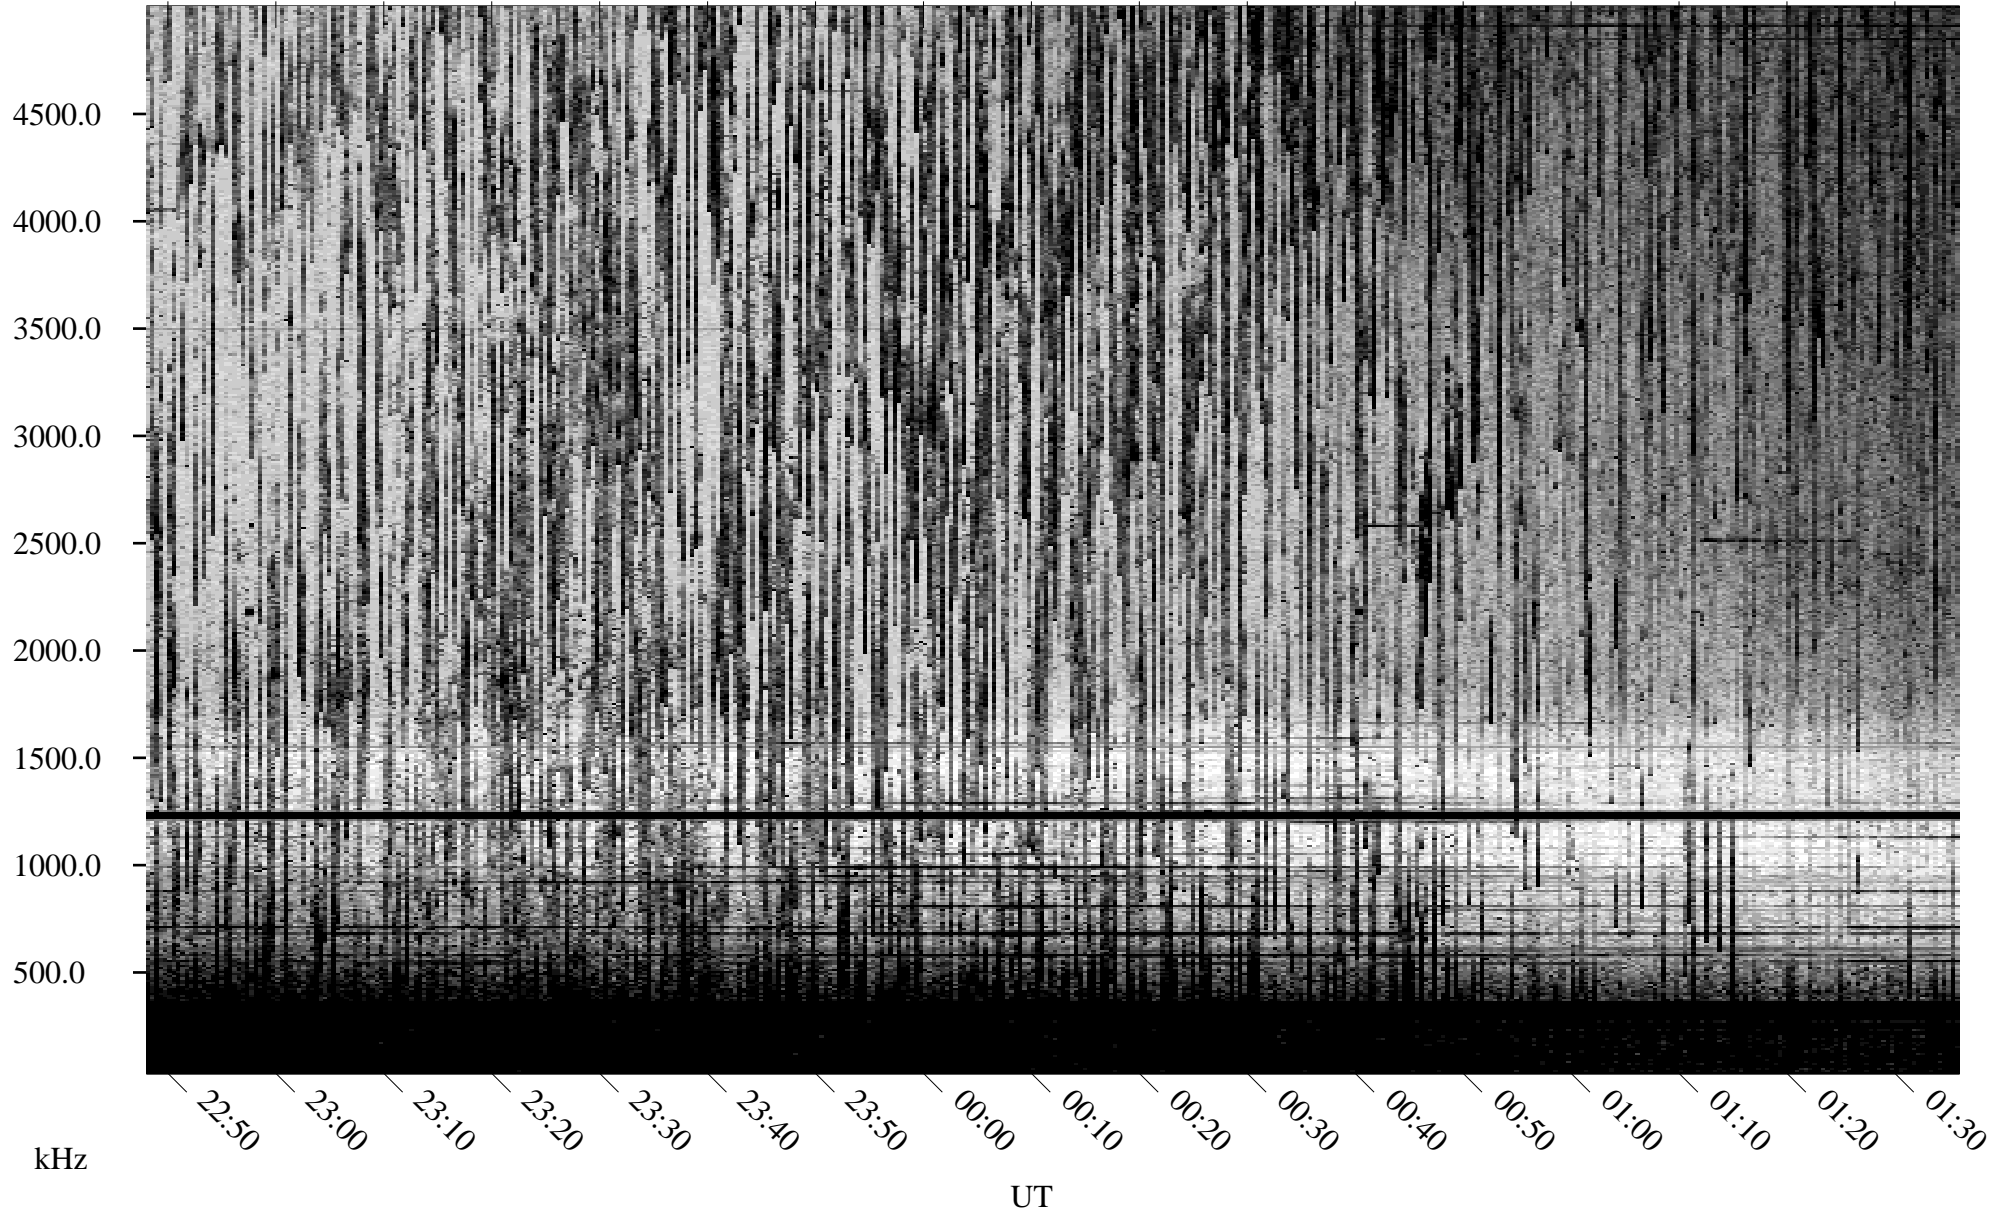

# 08/04/2001 Churchill, Manitoba

Linear Scale    Black = 161    White = 15

ch01216l.r00m max\_12

Page 1

# 08/04/2001 Churchill, Manitoba

Linear Scale    Black = 161    White = 15

ch01216l.r00m max\_12

Page 2

# 08/05/2001 Churchill, Manitoba

Linear Scale    Black = 161    White = 15

ch01216l.r00m max\_12

Page 3

# 08/05/2001 Churchill, Manitoba

Linear Scale    Black = 161    White = 15

ch01216l.r00m max\_12

Page 4