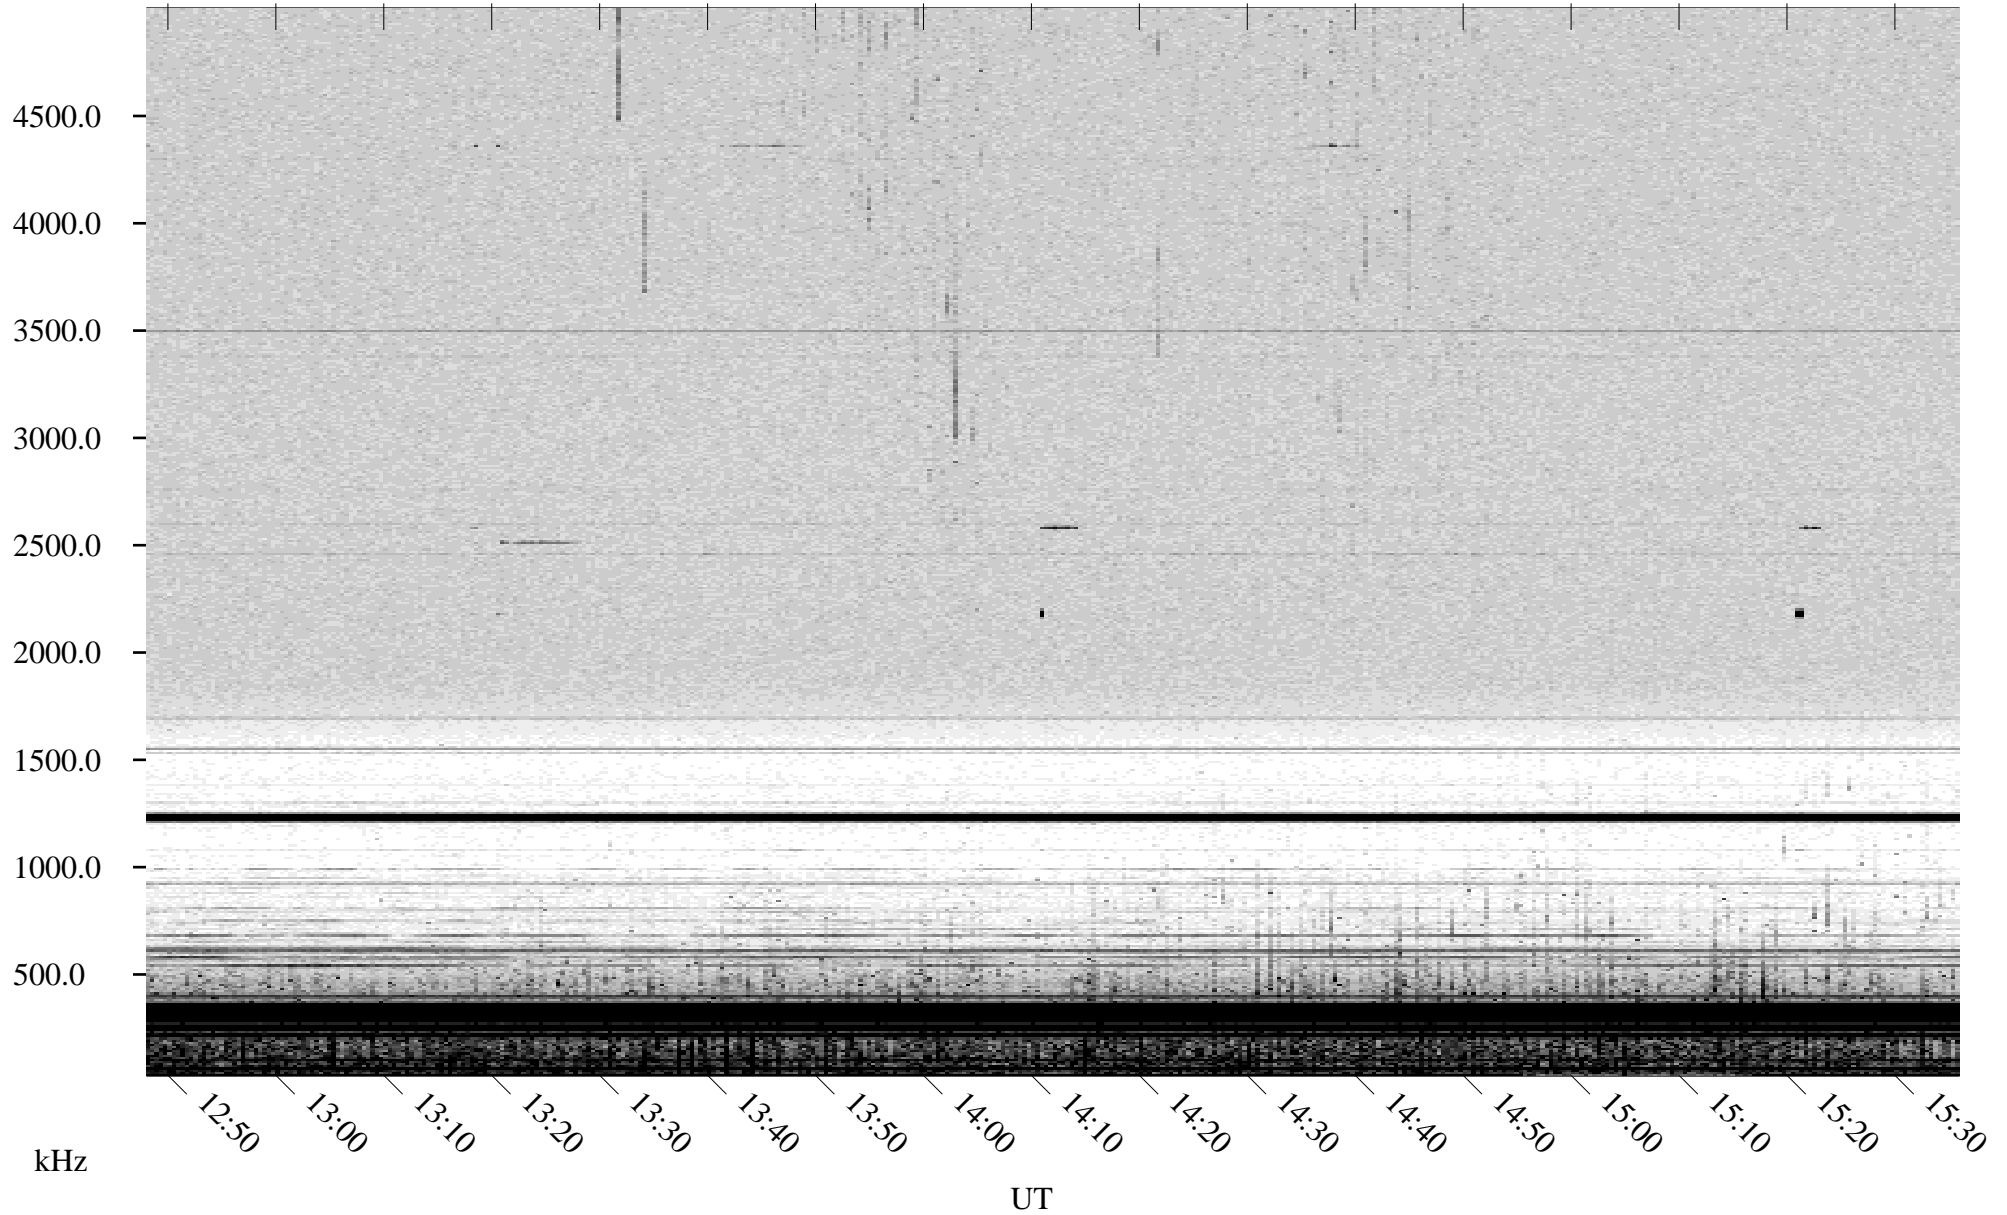

# 08/05/2001 Churchill, Manitoba

Linear Scale    Black = 161    White = 15

ch01216l.r00m max\_12

Page 5

# 08/05/2001 Churchill, Manitoba

Linear Scale    Black = 161    White = 15

ch01216l.r00m max\_12

Page 6

# 08/05/2001 Churchill, Manitoba

Linear Scale    Black = 161    White = 15

ch01216l.r00m max\_12

Page 7

# 08/05/2001 Churchill, Manitoba

Linear Scale    Black = 161    White = 15

ch01216l.r00m max\_12