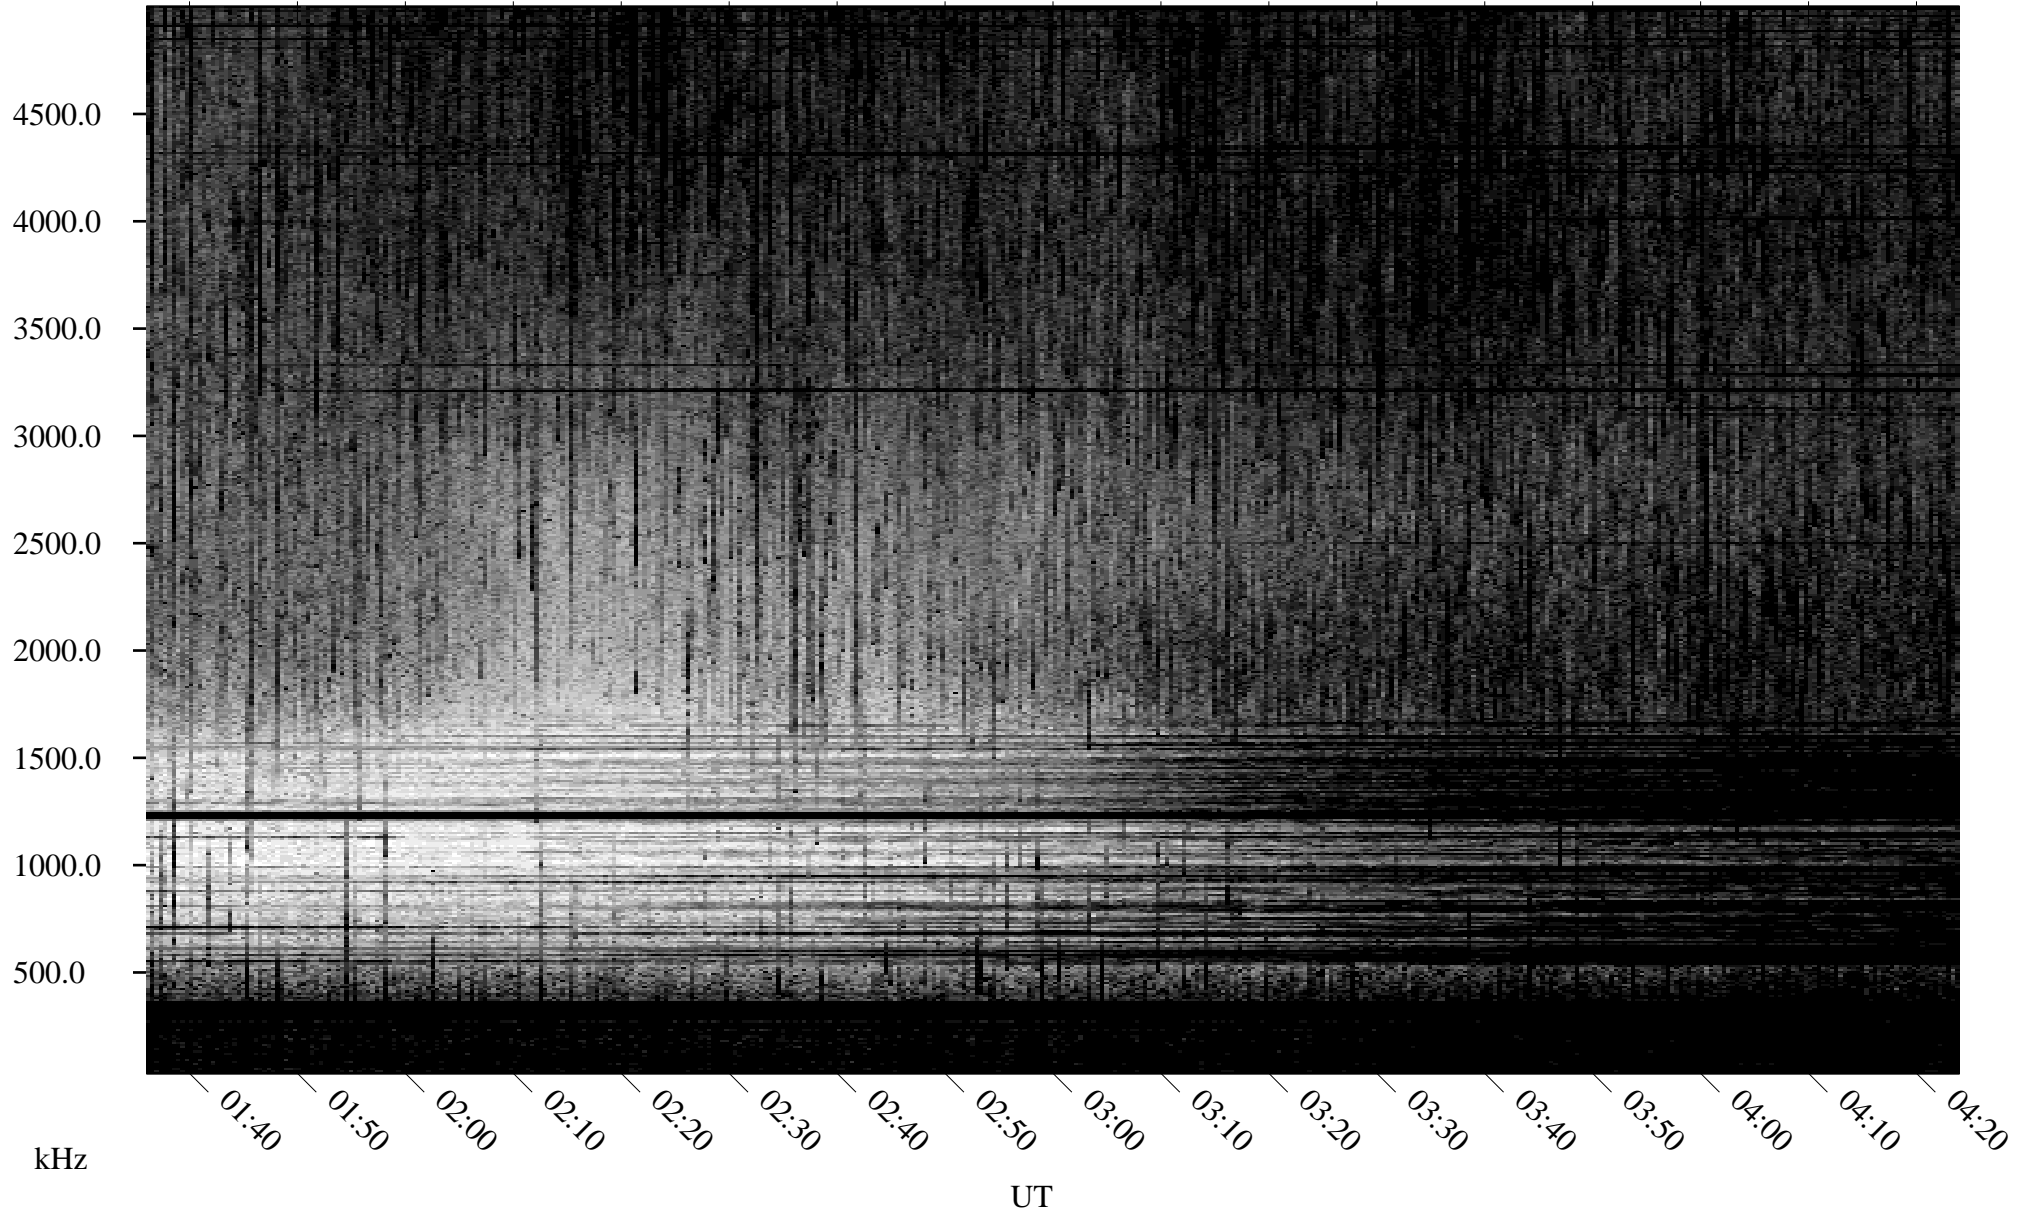

# 08/04/2001 Churchill, Manitoba

Linear Scale    Black = 161    White = 15

ch01216l.r00m max\_12

Page 1

# 08/04/2001 Churchill, Manitoba

Linear Scale    Black = 161    White = 15

ch01216l.r00m max\_12

Page 2

# 08/05/2001 Churchill, Manitoba

Linear Scale    Black = 161    White = 15

ch01216l.r00m max\_12

Page 3

# 08/05/2001 Churchill, Manitoba

Linear Scale    Black = 161    White = 15

ch01216l.r00m max\_12

Page 4