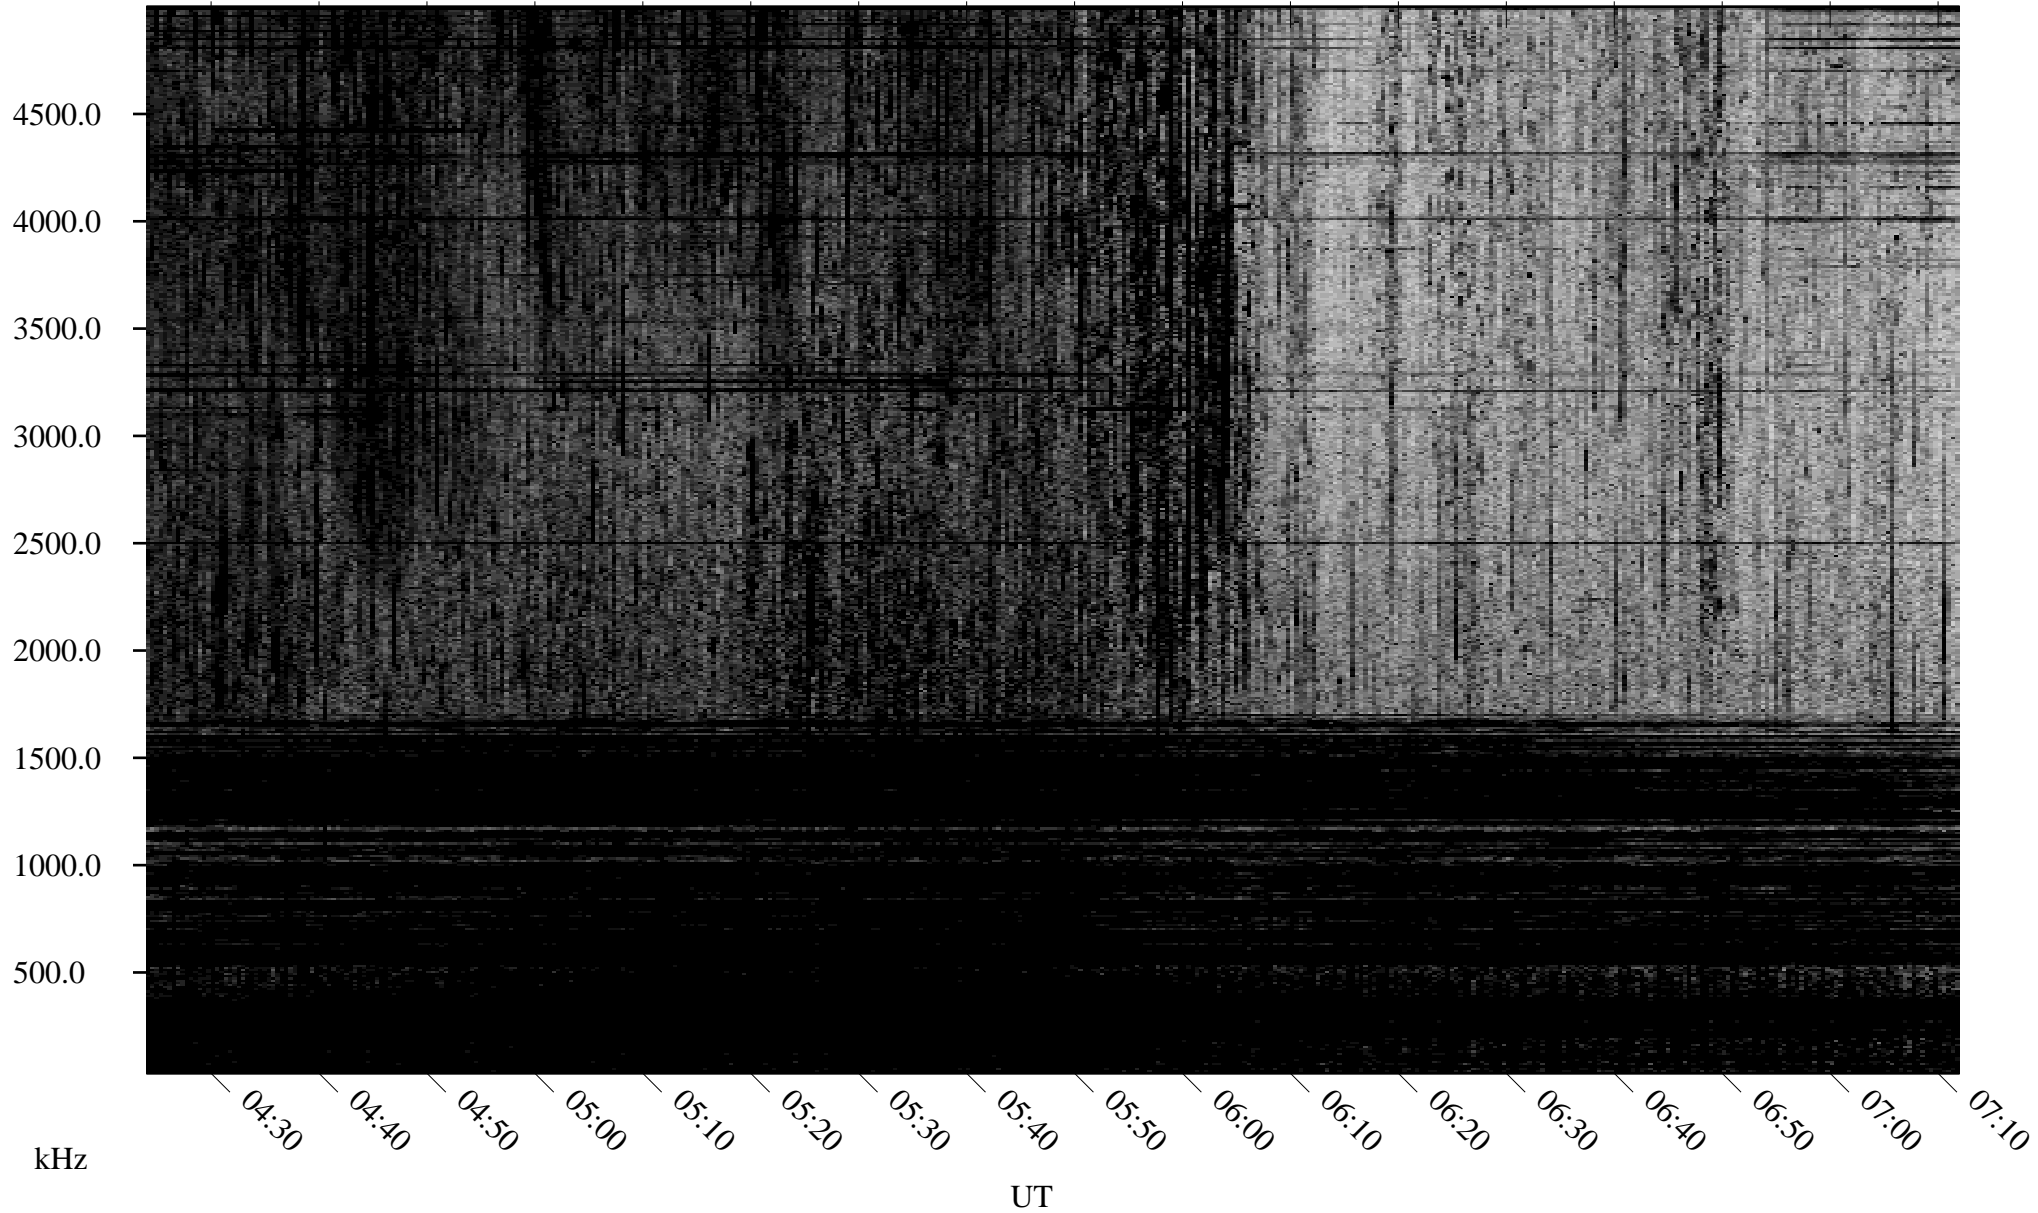

# 08/04/2001 Churchill, Manitoba

Linear Scale    Black = 161    White = 15

ch01216l.r00m max\_12

Page 1

# 08/04/2001 Churchill, Manitoba

Linear Scale    Black = 161    White = 15

ch01216l.r00m max\_12

Page 2

# 08/05/2001 Churchill, Manitoba

Linear Scale    Black = 161    White = 15

ch01216l.r00m max\_12

Page 3

# 08/05/2001 Churchill, Manitoba

Linear Scale    Black = 161    White = 15

ch01216l.r00m max\_12

Page 4