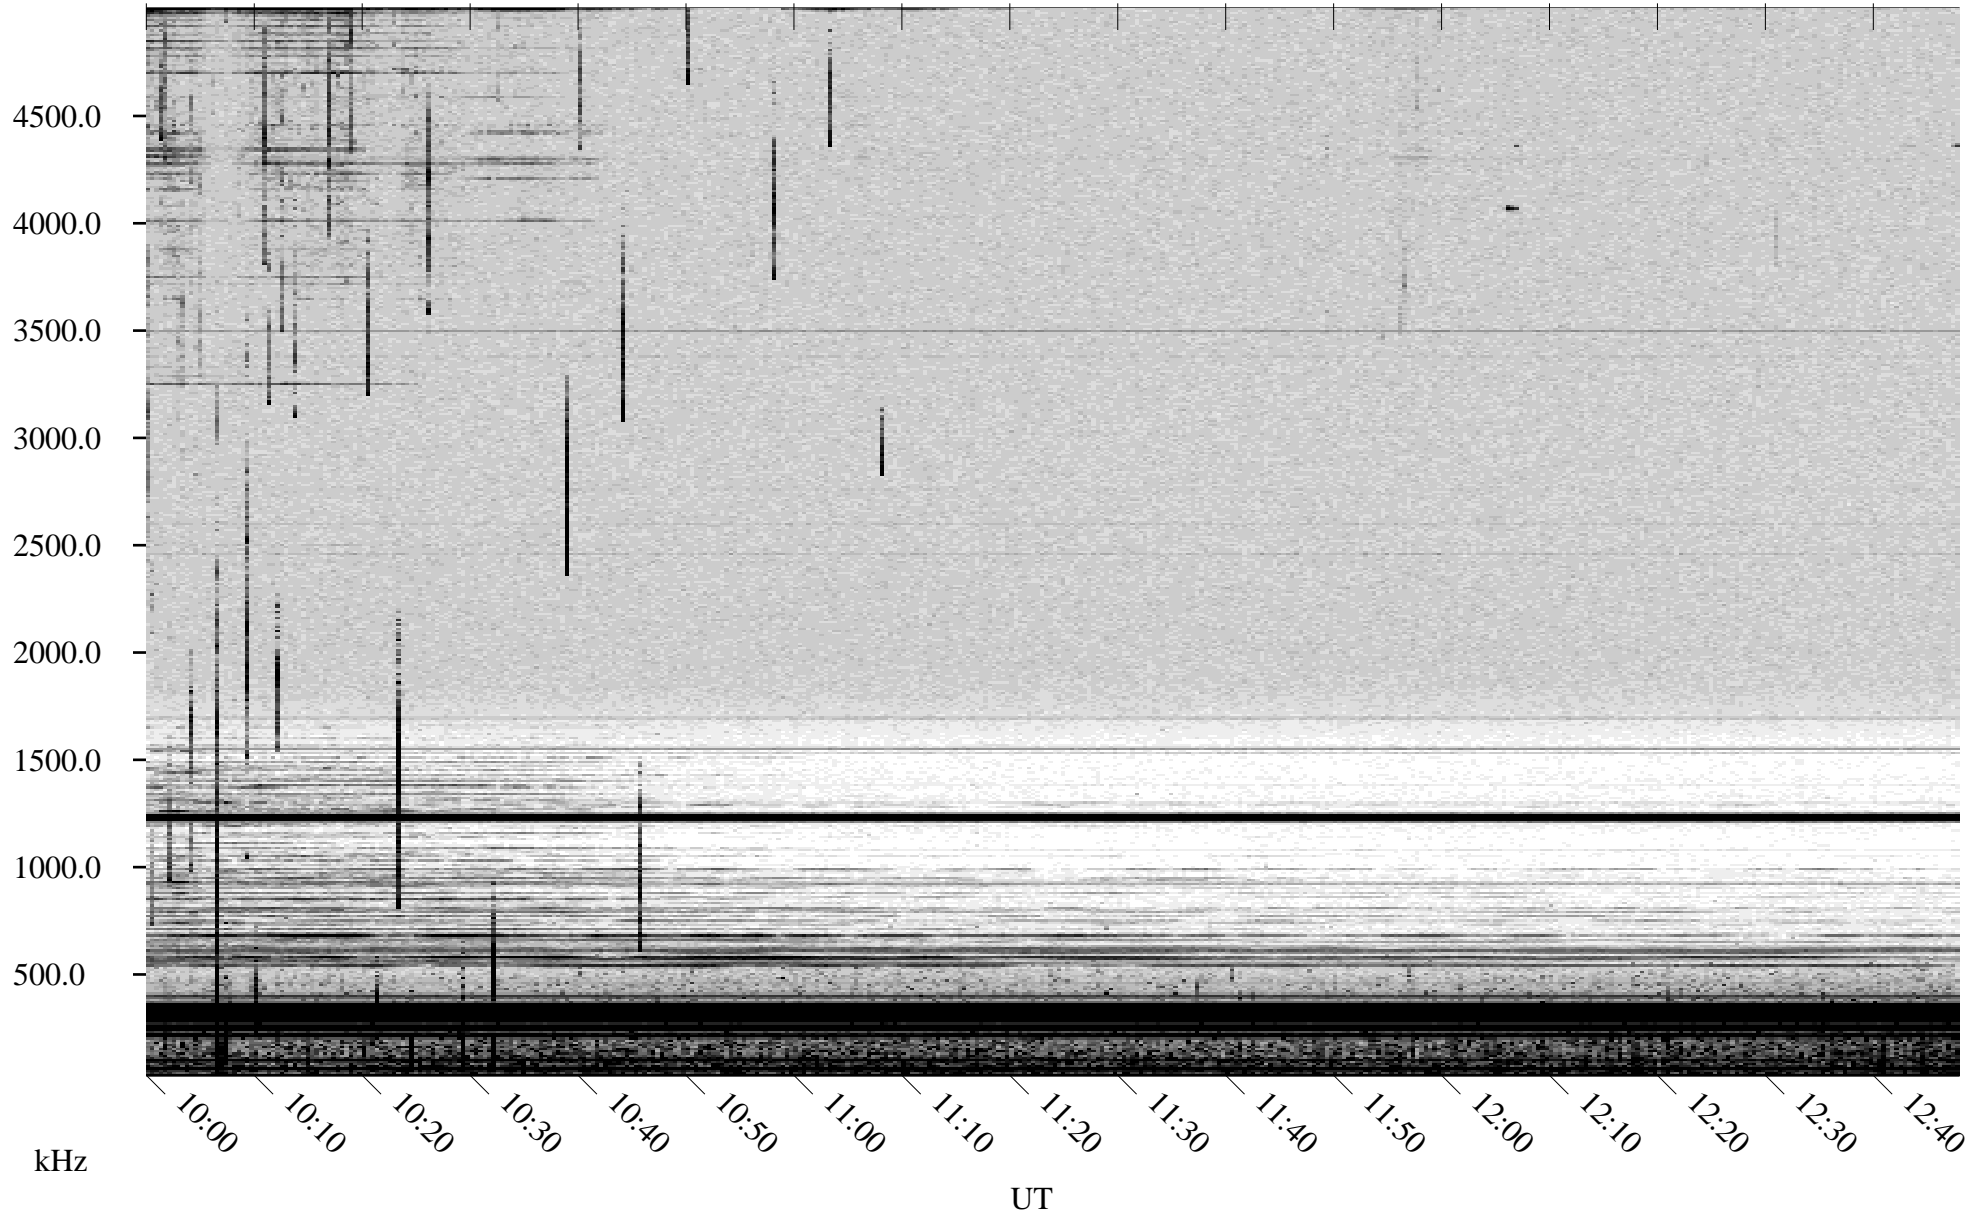

# 08/05/2001 Churchill, Manitoba

Linear Scale    Black = 161    White = 15

ch01216l.r00m max\_12

Page 5

# 08/05/2001 Churchill, Manitoba

Linear Scale    Black = 161    White = 15

ch01216l.r00m max\_12

Page 6

# 08/05/2001 Churchill, Manitoba

Linear Scale    Black = 161    White = 15

ch01216l.r00m max\_12

Page 7

# 08/05/2001 Churchill, Manitoba

Linear Scale    Black = 161    White = 15

ch01216l.r00m max\_12