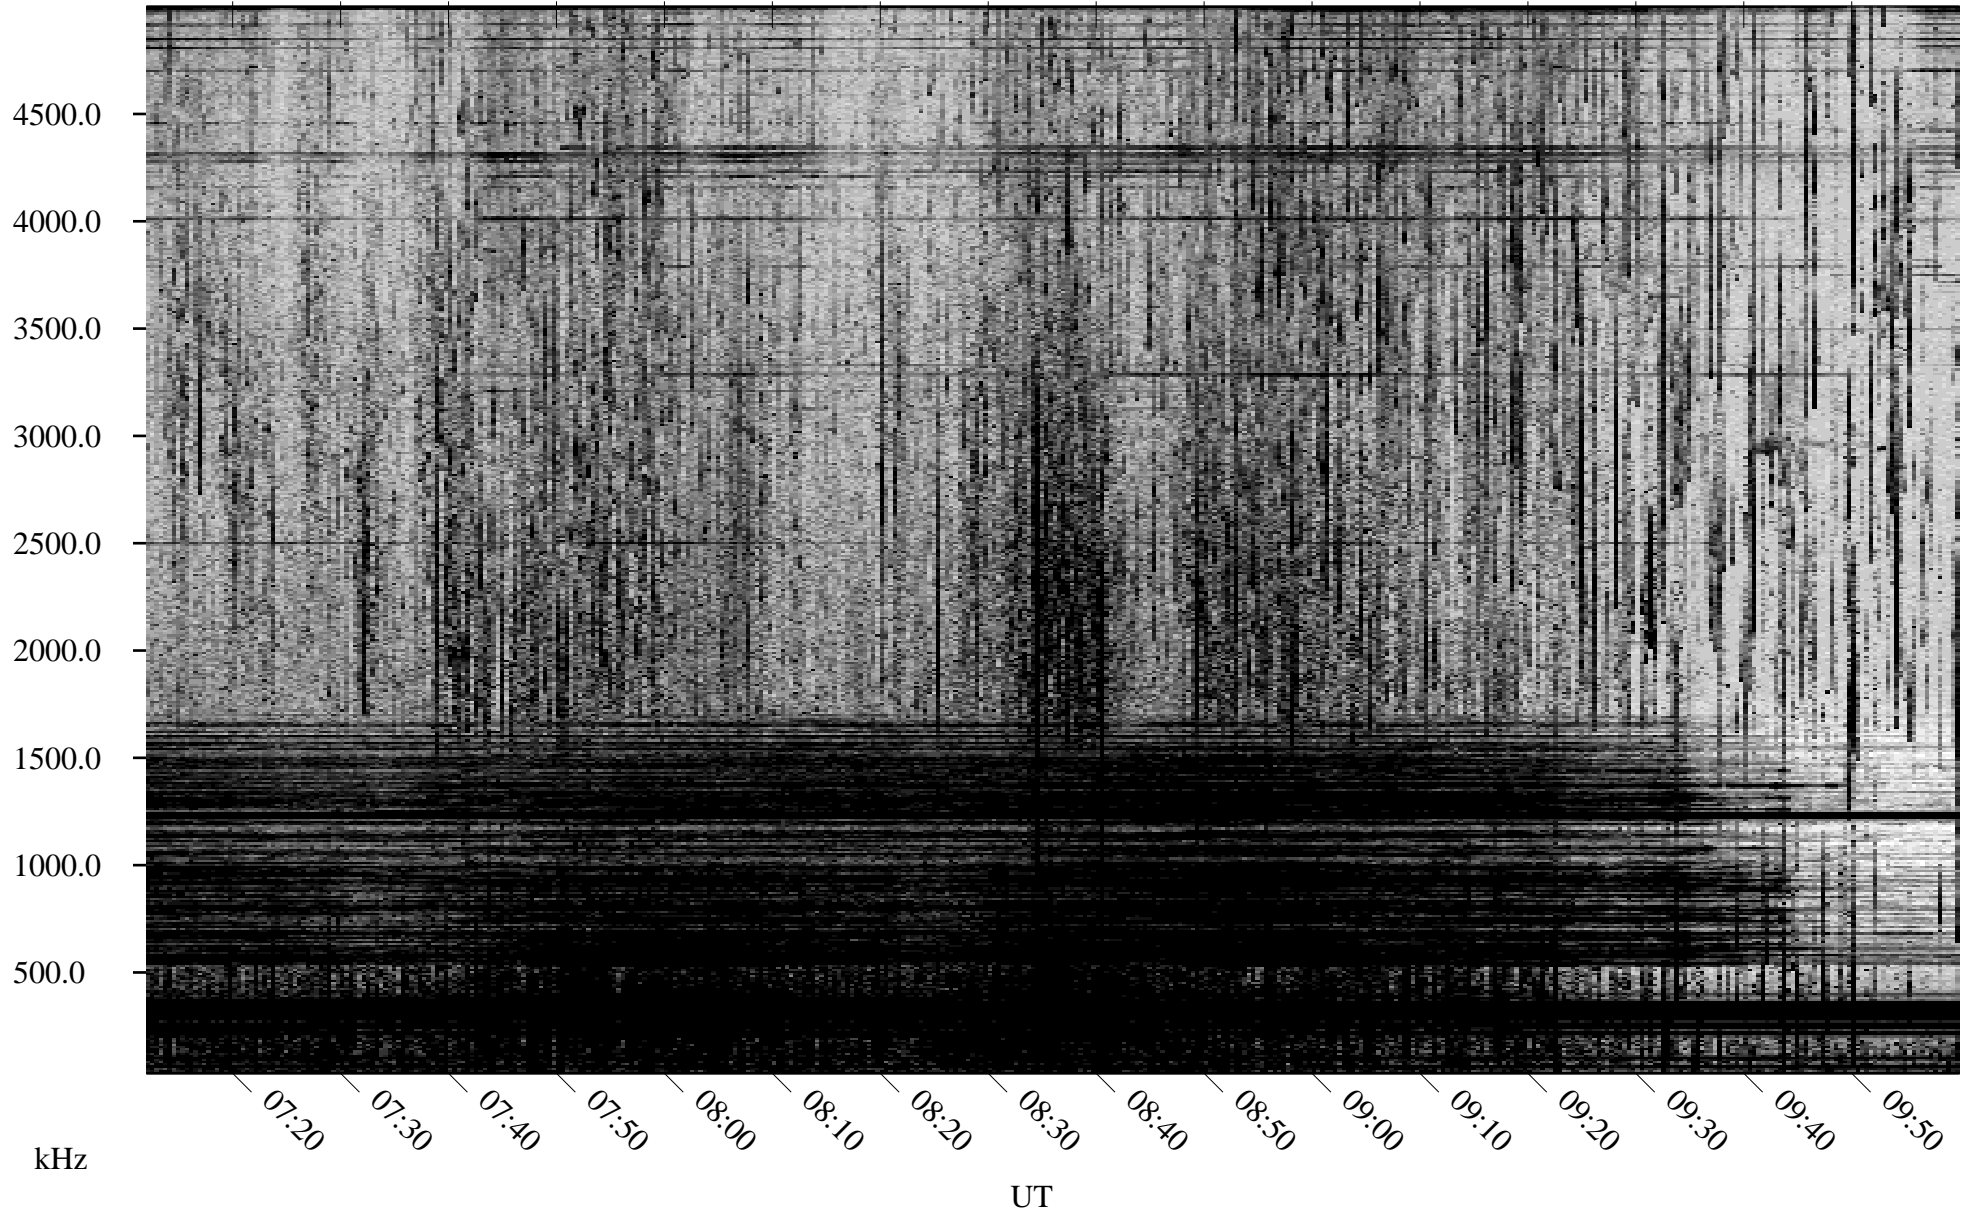

# 08/05/2001 Churchill, Manitoba

Linear Scale    Black = 161    White = 15

ch01216l.r00m max\_12

Page 4

# 08/05/2001 Churchill, Manitoba

Linear Scale    Black = 161    White = 15

ch01216l.r00m max\_12

Page 5