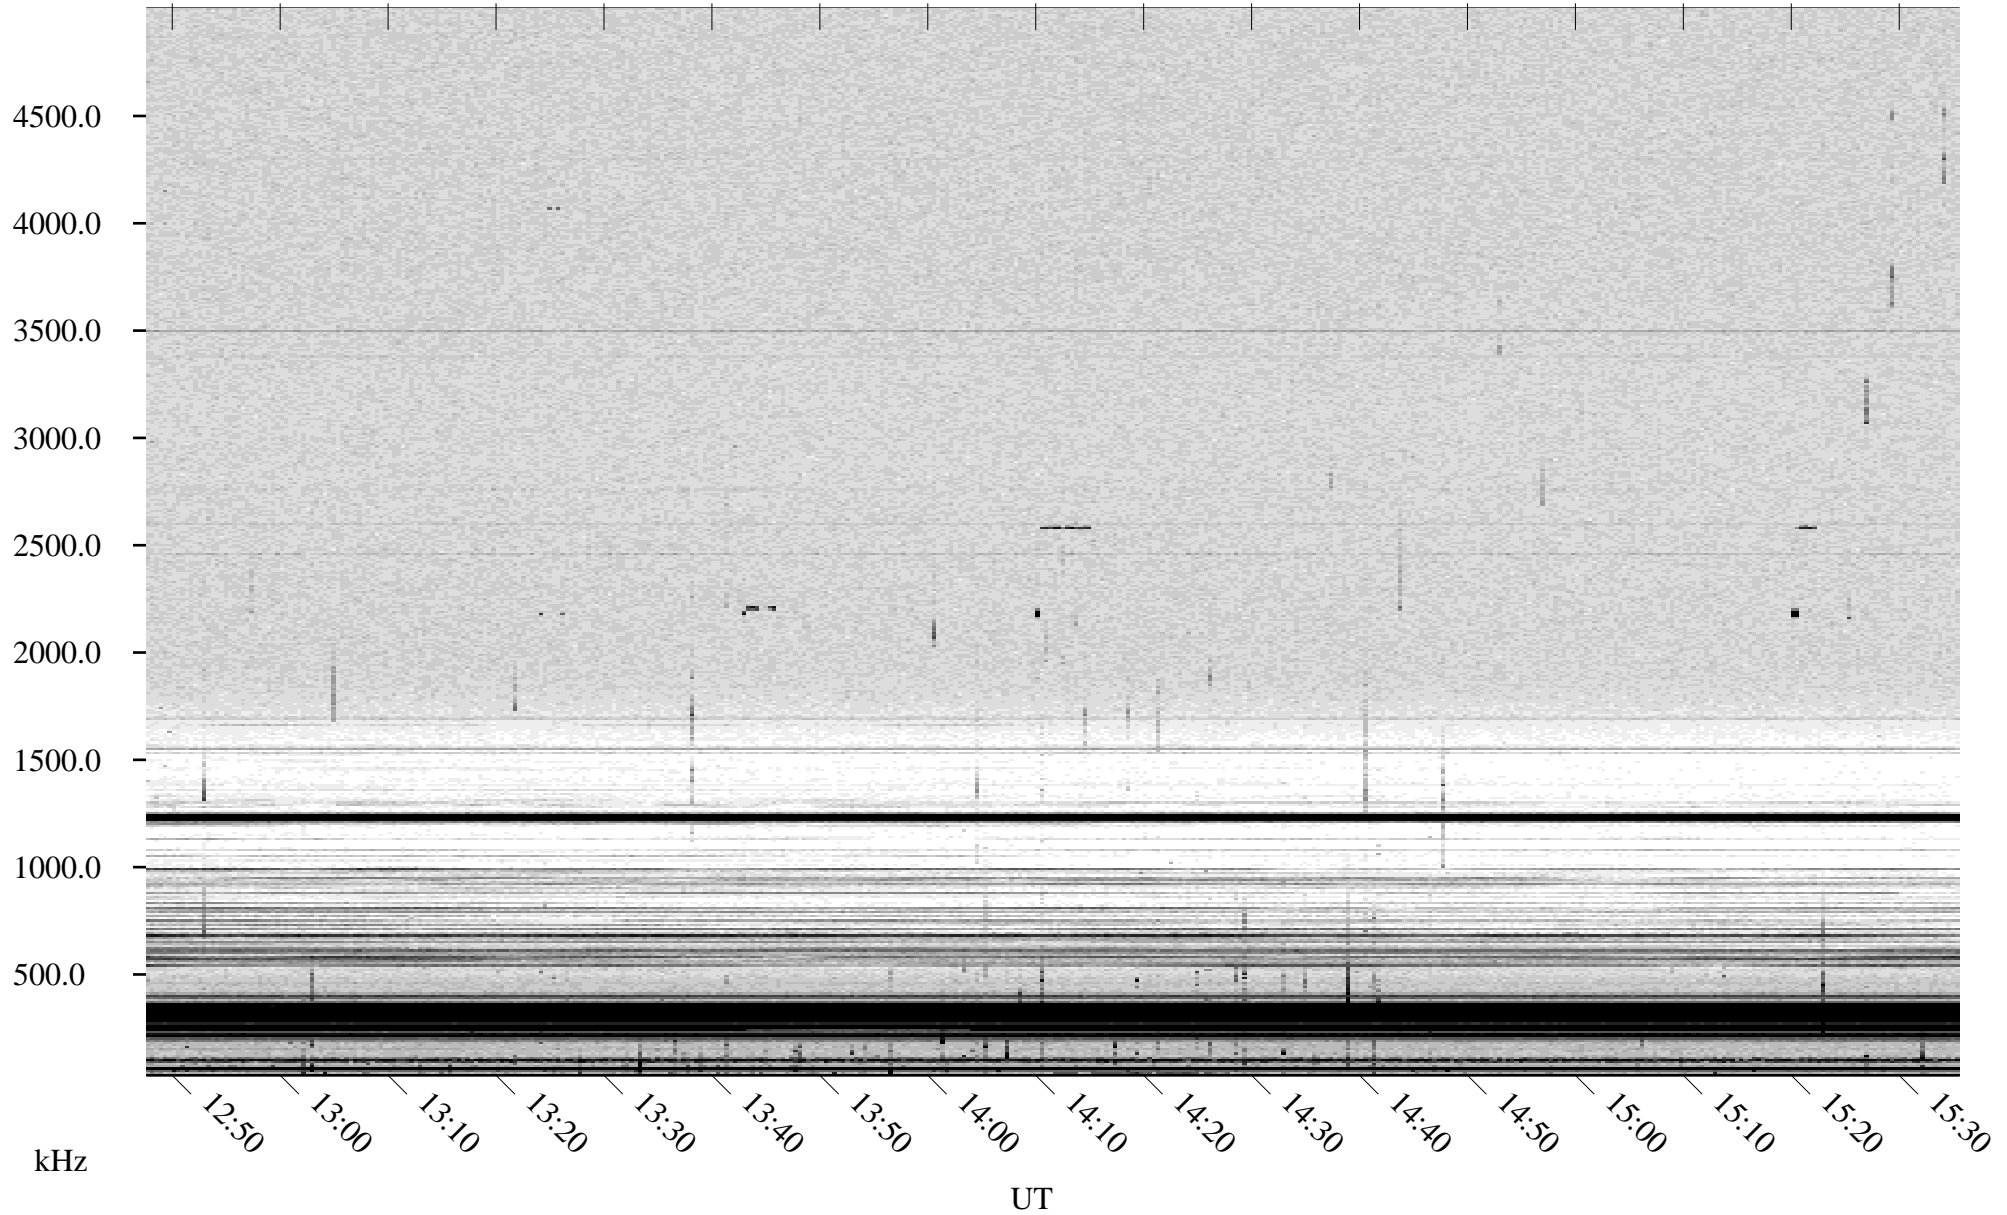

# 08/16/2001 Churchill, Manitoba

Linear Scale    Black = 161    White = 15

ch01227l.r00m max\_12

Page 5

# 08/16/2001 Churchill, Manitoba

Linear Scale    Black = 161    White = 15

ch01227l.r00m max\_12

Page 6

# 08/16/2001 Churchill, Manitoba

Linear Scale    Black = 161    White = 15

ch012271.r00m max\_12

Page 7

# 08/16/2001 Churchill, Manitoba

Linear Scale    Black = 161    White = 15

ch01227l.r00m max\_12