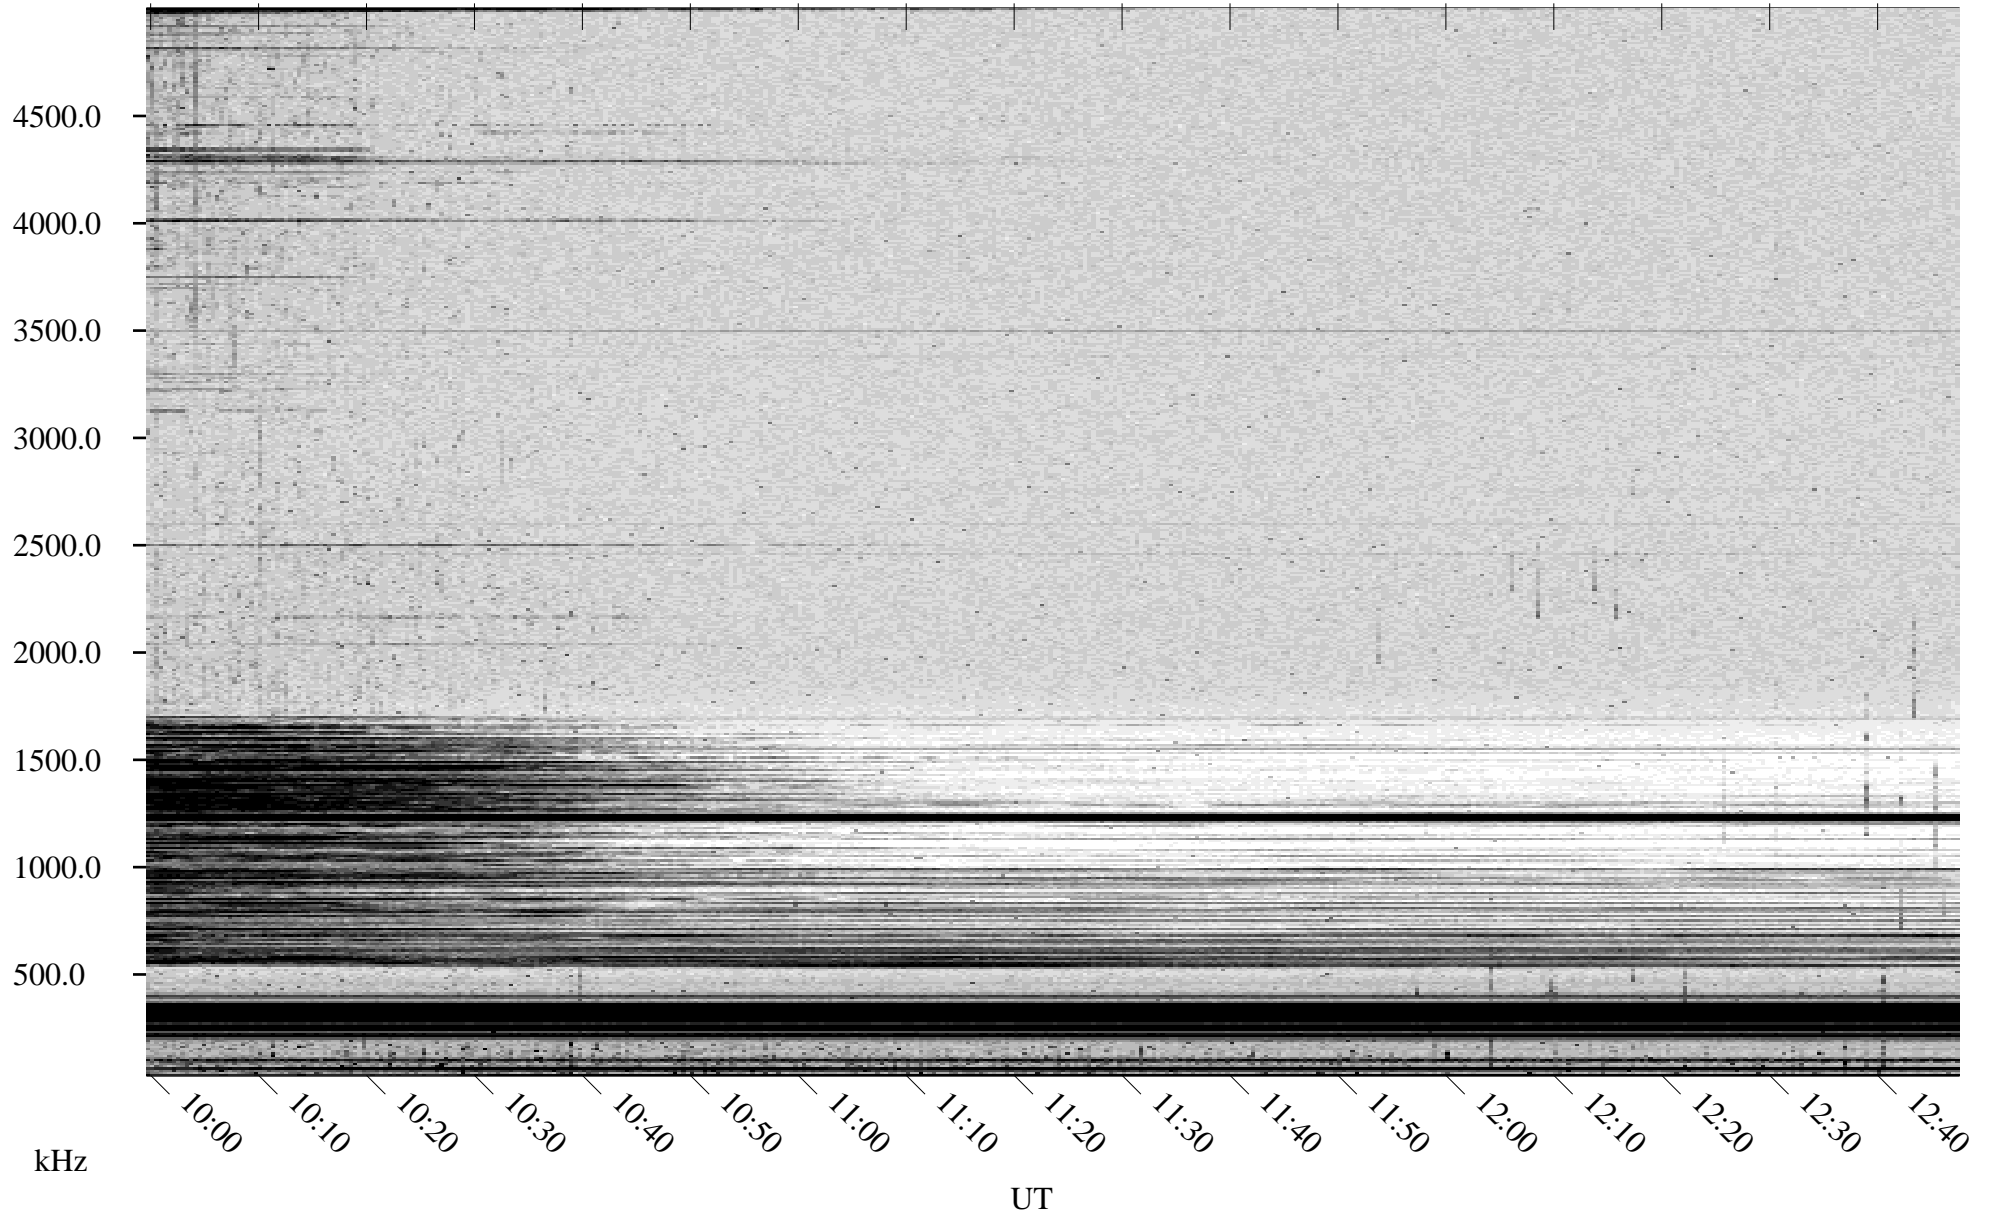

# 08/16/2001 Churchill, Manitoba

Linear Scale    Black = 161    White = 15

ch01227l.r00m max\_12

Page 5

# 08/16/2001 Churchill, Manitoba

Linear Scale    Black = 161    White = 15

ch01227l.r00m max\_12

Page 6

# 08/16/2001 Churchill, Manitoba

Linear Scale    Black = 161    White = 15

ch012271.r00m max\_12

Page 7