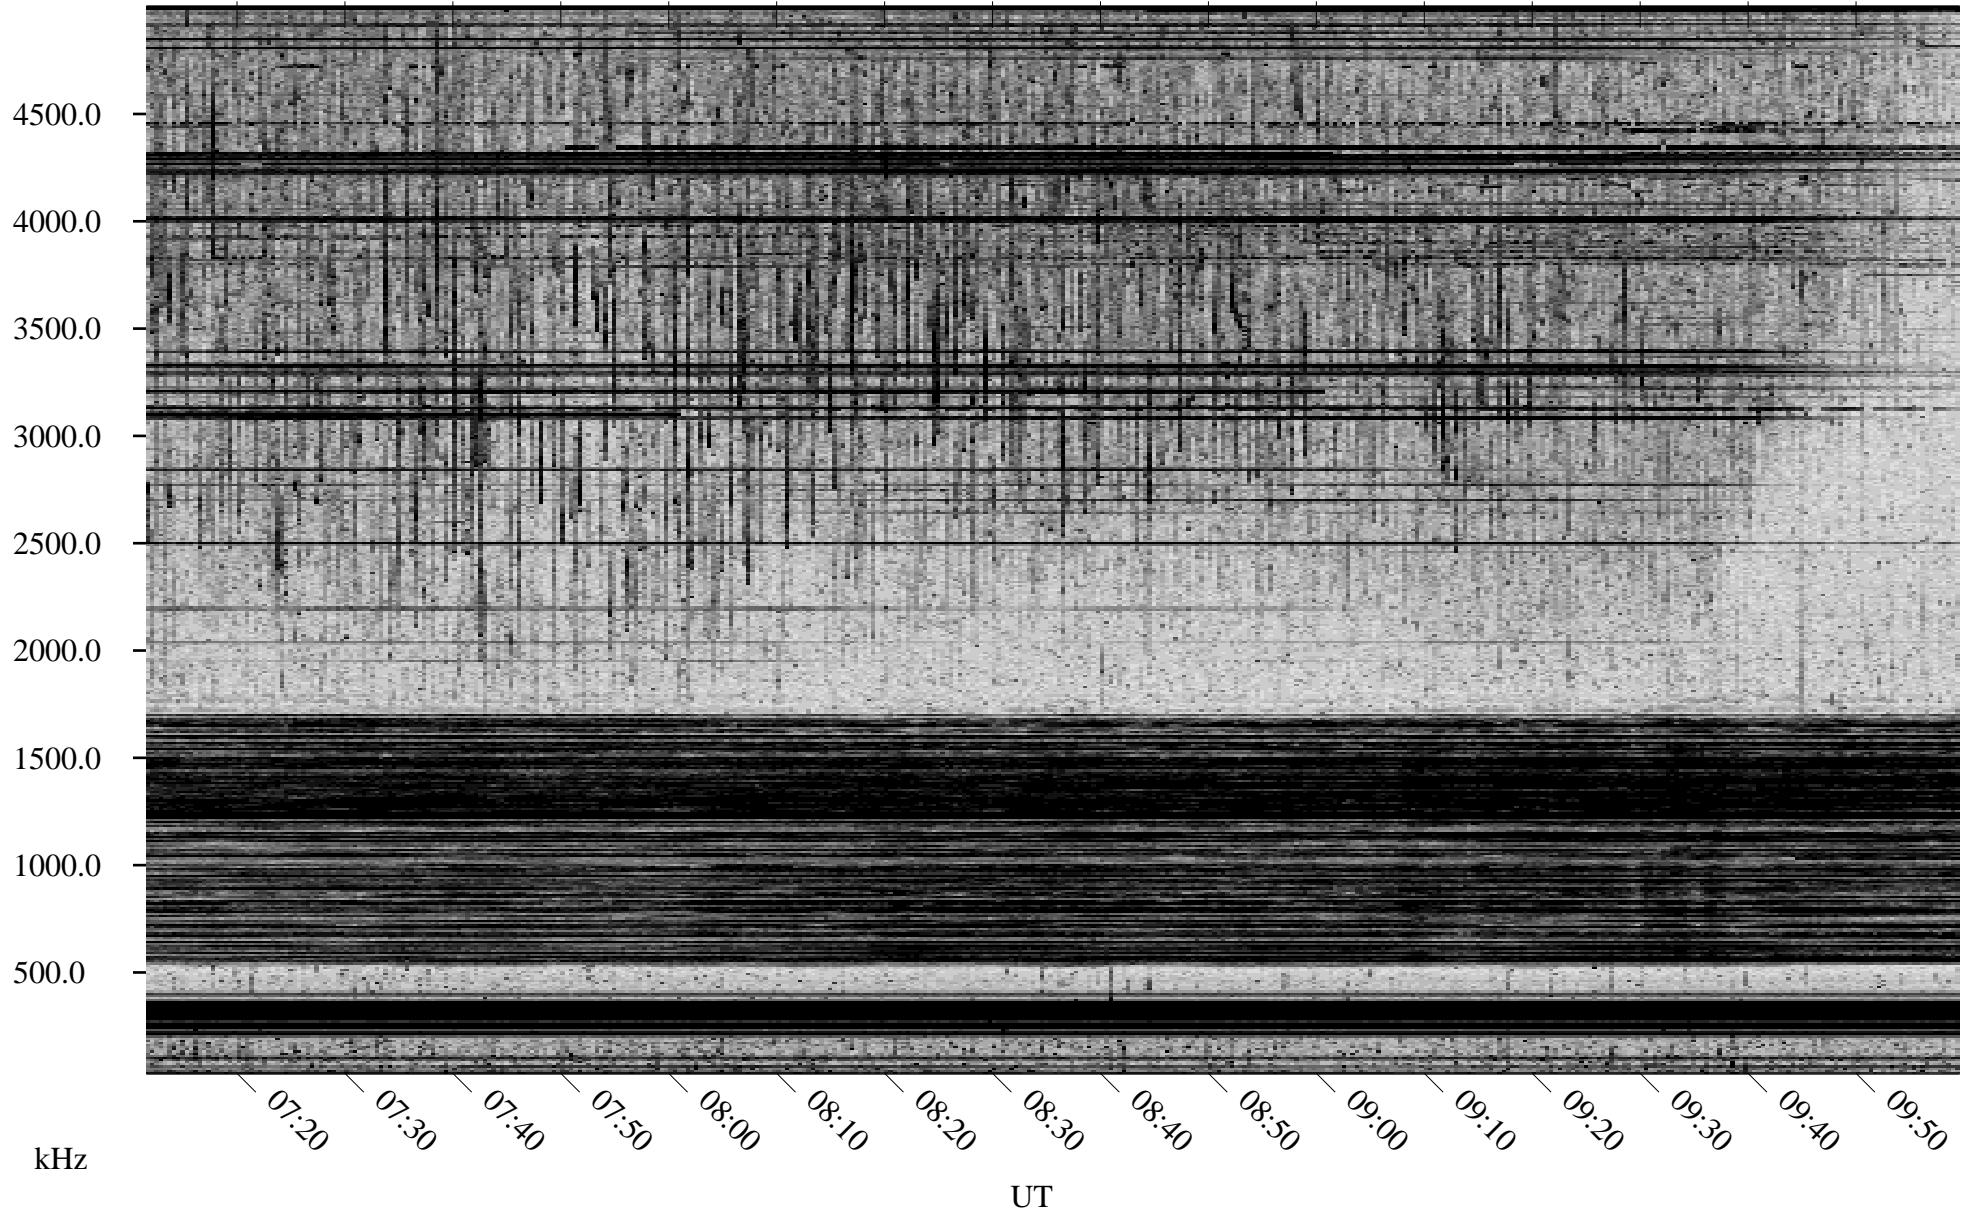

# 08/16/2001 Churchill, Manitoba

Linear Scale    Black = 161    White = 15

ch01227l.r00m max\_12

Page 4

# 08/16/2001 Churchill, Manitoba

Linear Scale    Black = 161    White = 15

ch01227l.r00m max\_12

Page 5