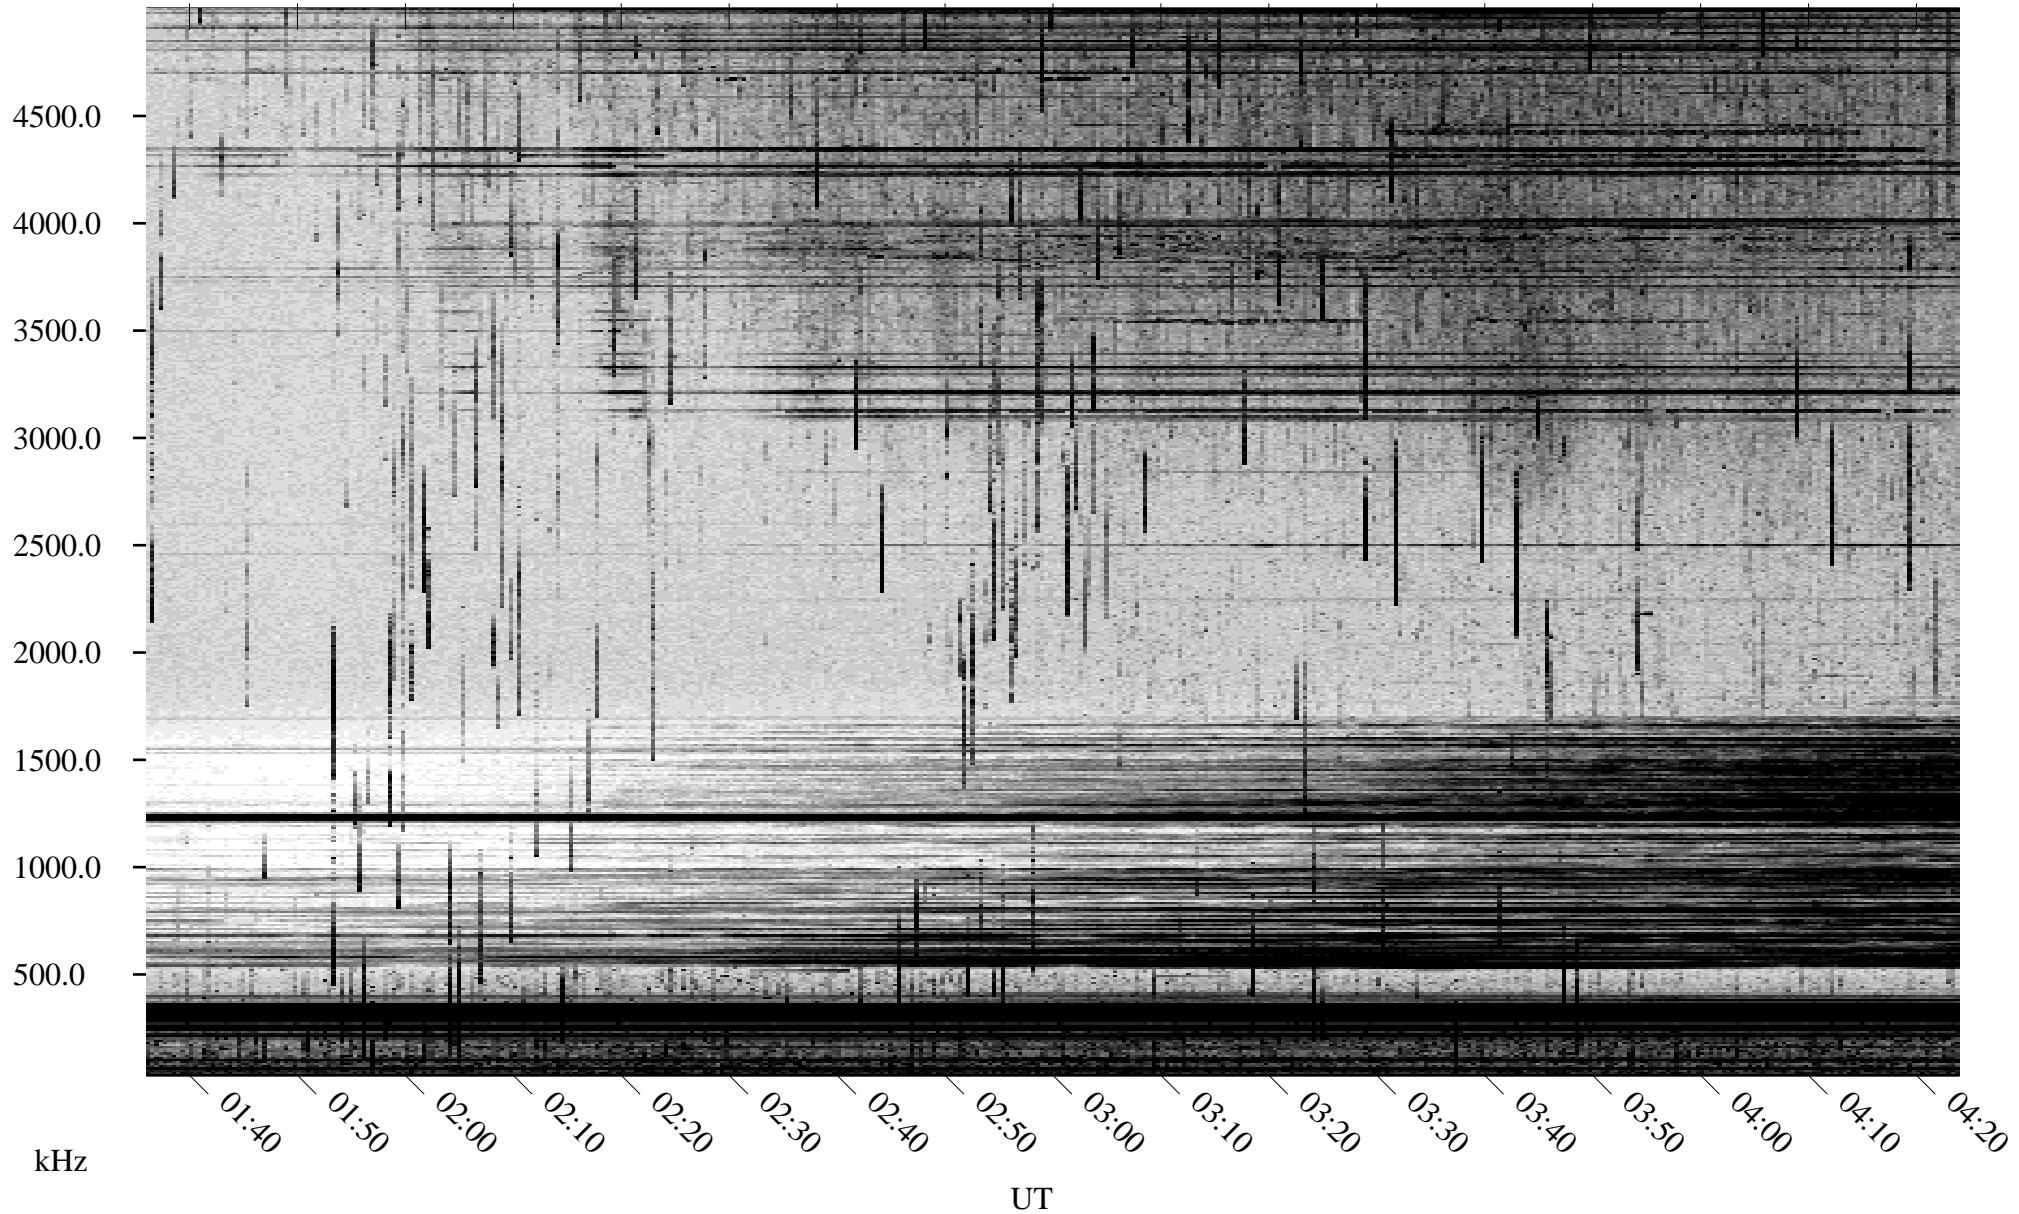

# 08/25/2001 Churchill, Manitoba

Linear Scale    Black = 161    White = 15

ch01237l.r01m max\_12

Page 1

# 08/25/2001 Churchill, Manitoba

Linear Scale    Black = 161    White = 15

ch01237l.r01m max\_12

Page 2

# 08/26/2001 Churchill, Manitoba

Linear Scale    Black = 161    White = 15

ch01237l.r01m max\_12

Page 3

# 08/26/2001 Churchill, Manitoba

Linear Scale    Black = 161    White = 15

ch01237l.r01m max\_12

Page 4