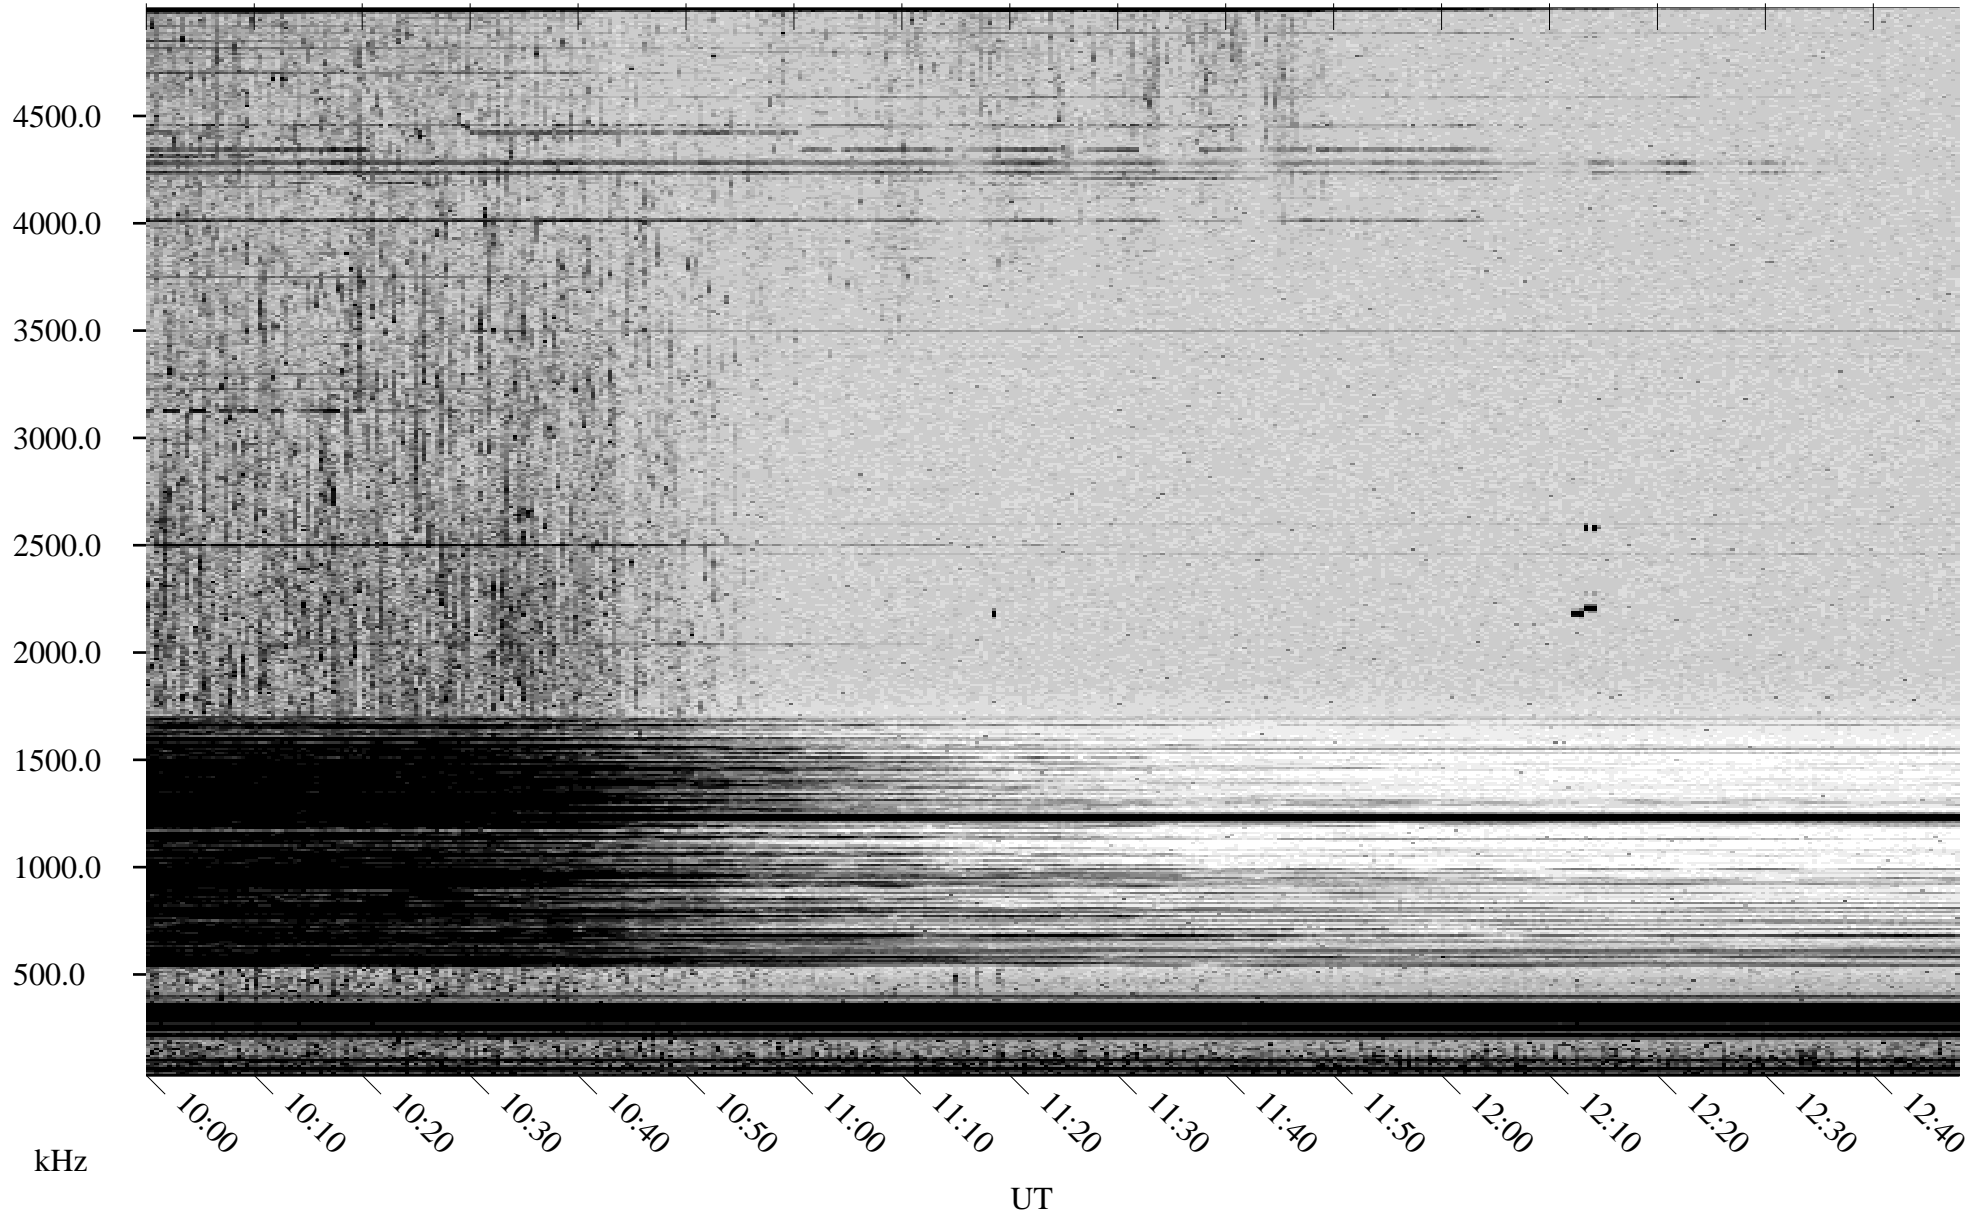

# 08/26/2001 Churchill, Manitoba

Linear Scale    Black = 161    White = 15

ch01237l.r01m max\_12

Page 5

# 08/26/2001 Churchill, Manitoba

Linear Scale    Black = 161    White = 15

ch01237l.r01m max\_12

Page 6