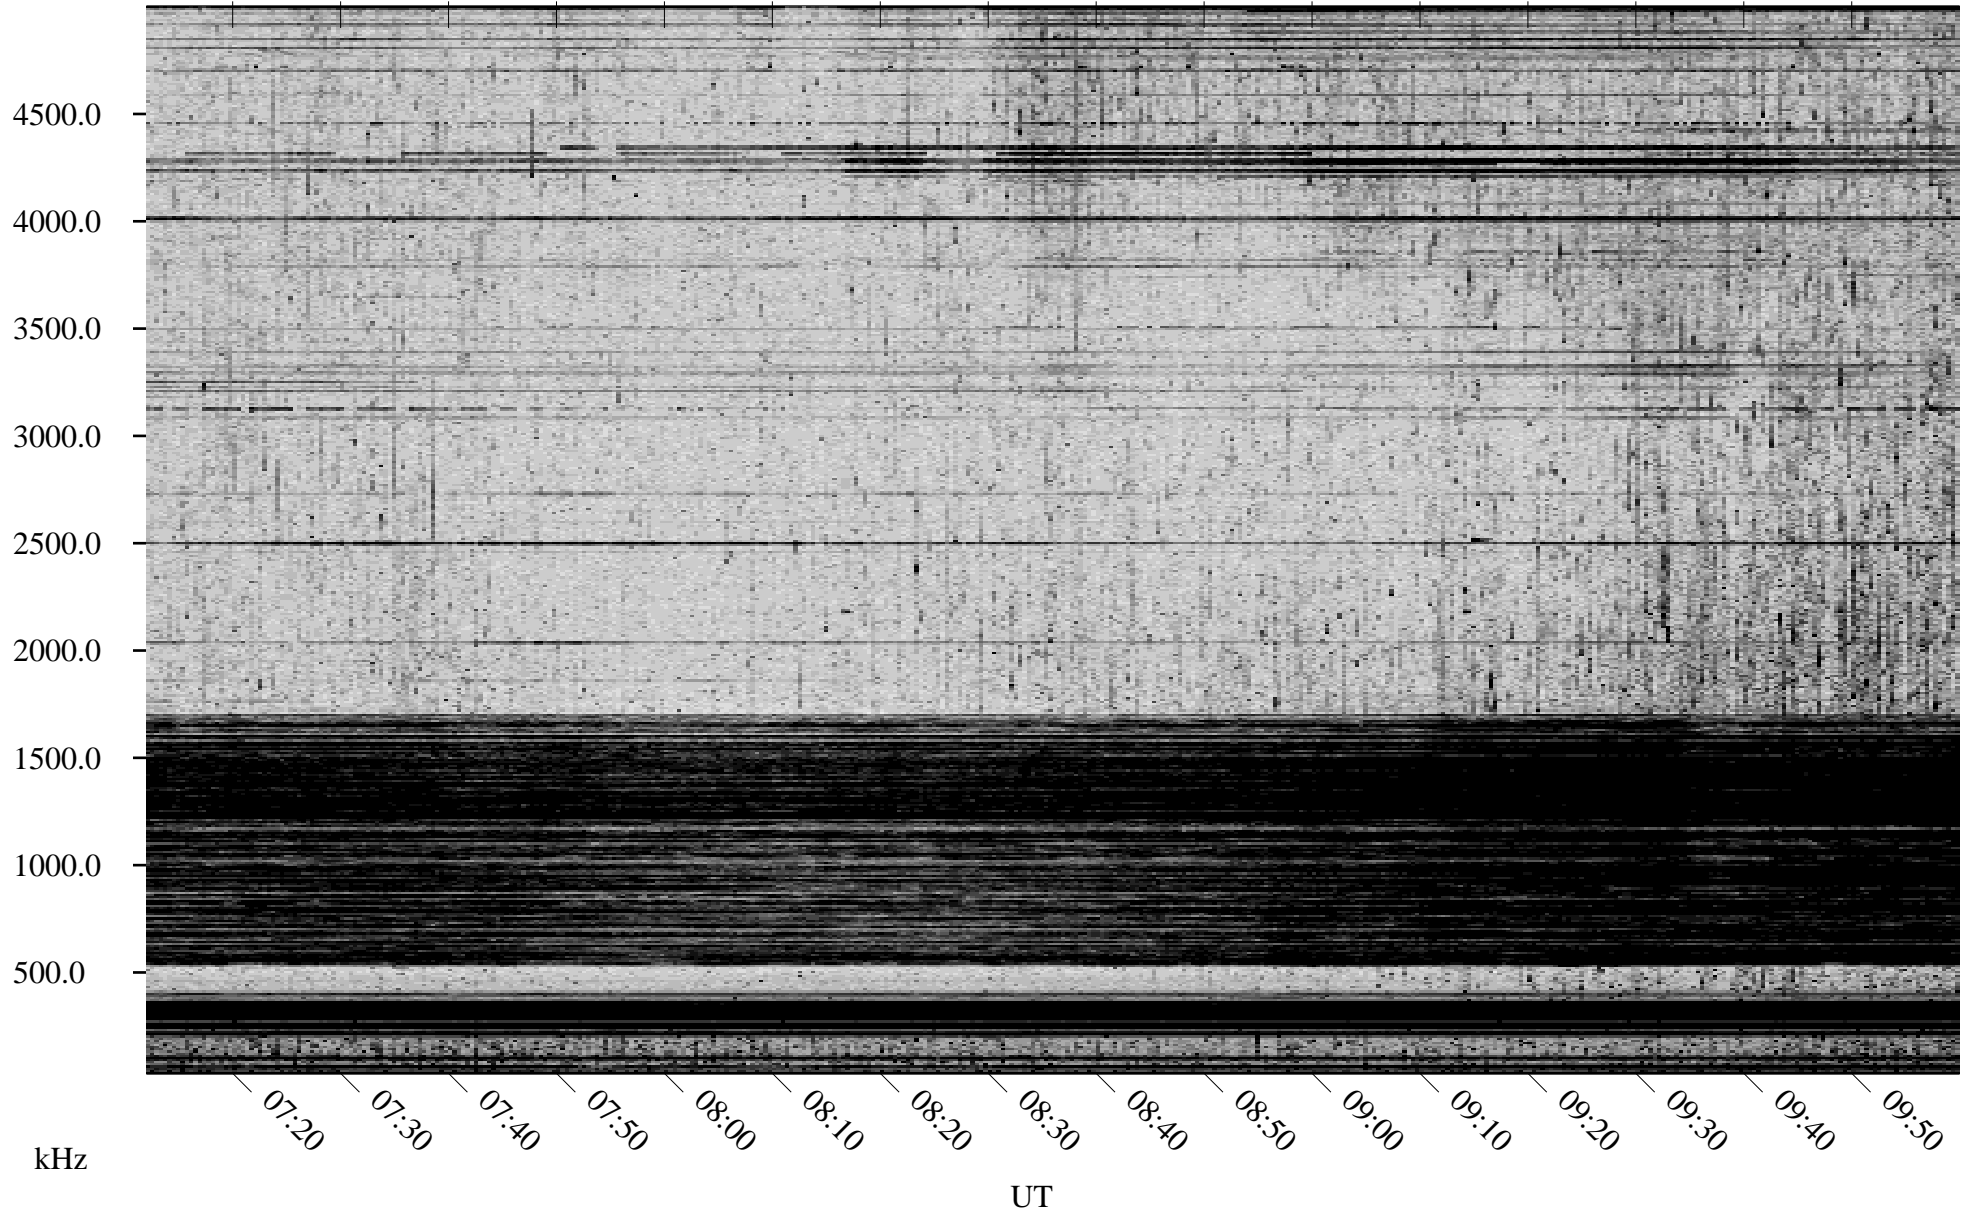

# 08/26/2001 Churchill, Manitoba

Linear Scale    Black = 161    White = 15

ch01237l.r01m max\_12

Page 4

# 08/26/2001 Churchill, Manitoba

Linear Scale    Black = 161    White = 15

ch01237l.r01m max\_12

Page 5

# 08/26/2001 Churchill, Manitoba

Linear Scale    Black = 161    White = 15

ch01237l.r01m max\_12

Page 6