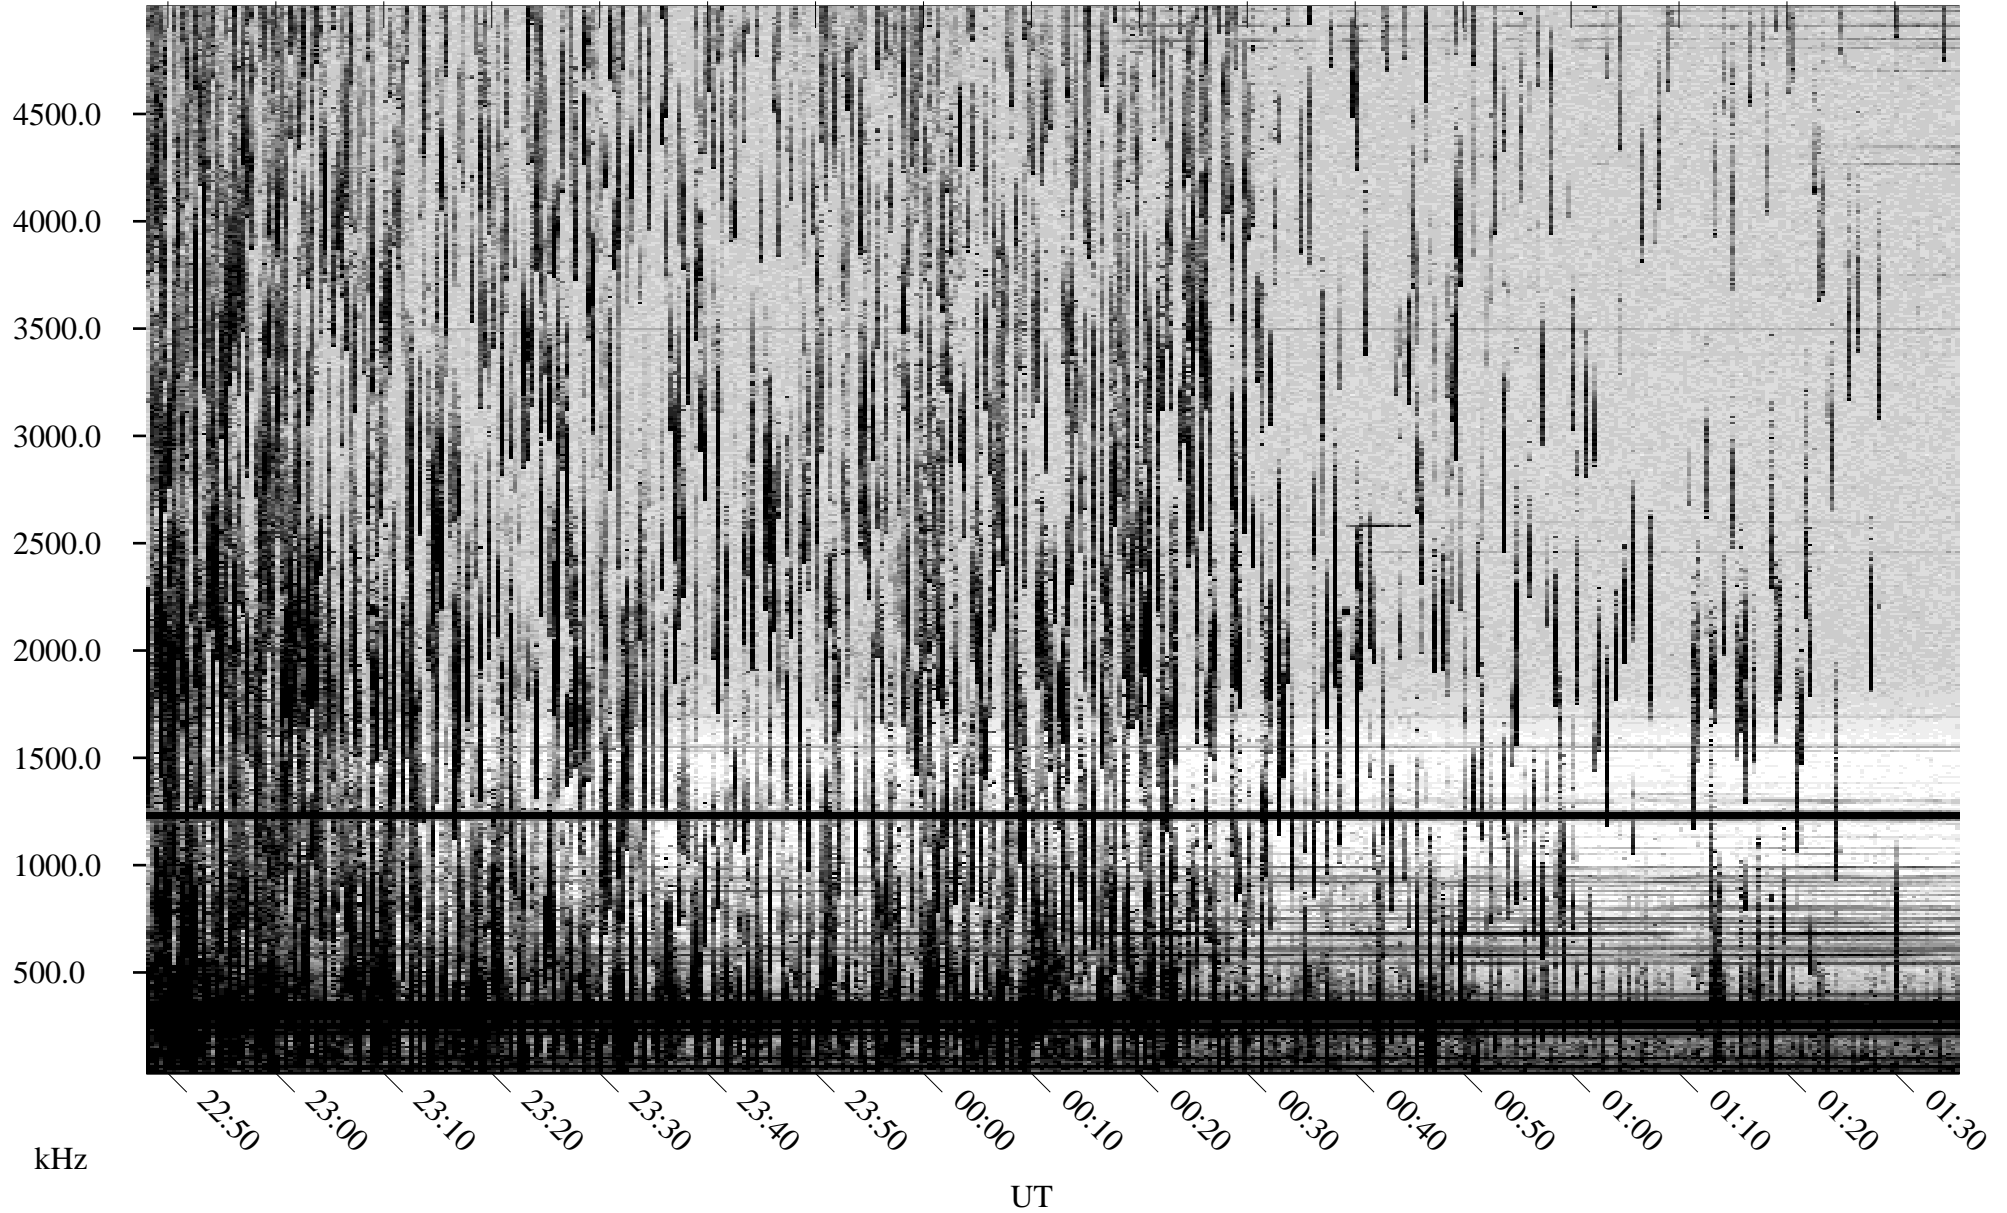

# 08/25/2001 Churchill, Manitoba

Linear Scale    Black = 161    White = 15

ch01237l.r01m max\_12

Page 1

# 08/25/2001 Churchill, Manitoba

Linear Scale    Black = 161    White = 15

ch01237l.r01m max\_12

Page 2

# 08/26/2001 Churchill, Manitoba

Linear Scale    Black = 161    White = 15

ch01237l.r01m max\_12

Page 3

# 08/26/2001 Churchill, Manitoba

Linear Scale    Black = 161    White = 15

ch01237l.r01m max\_12

Page 4