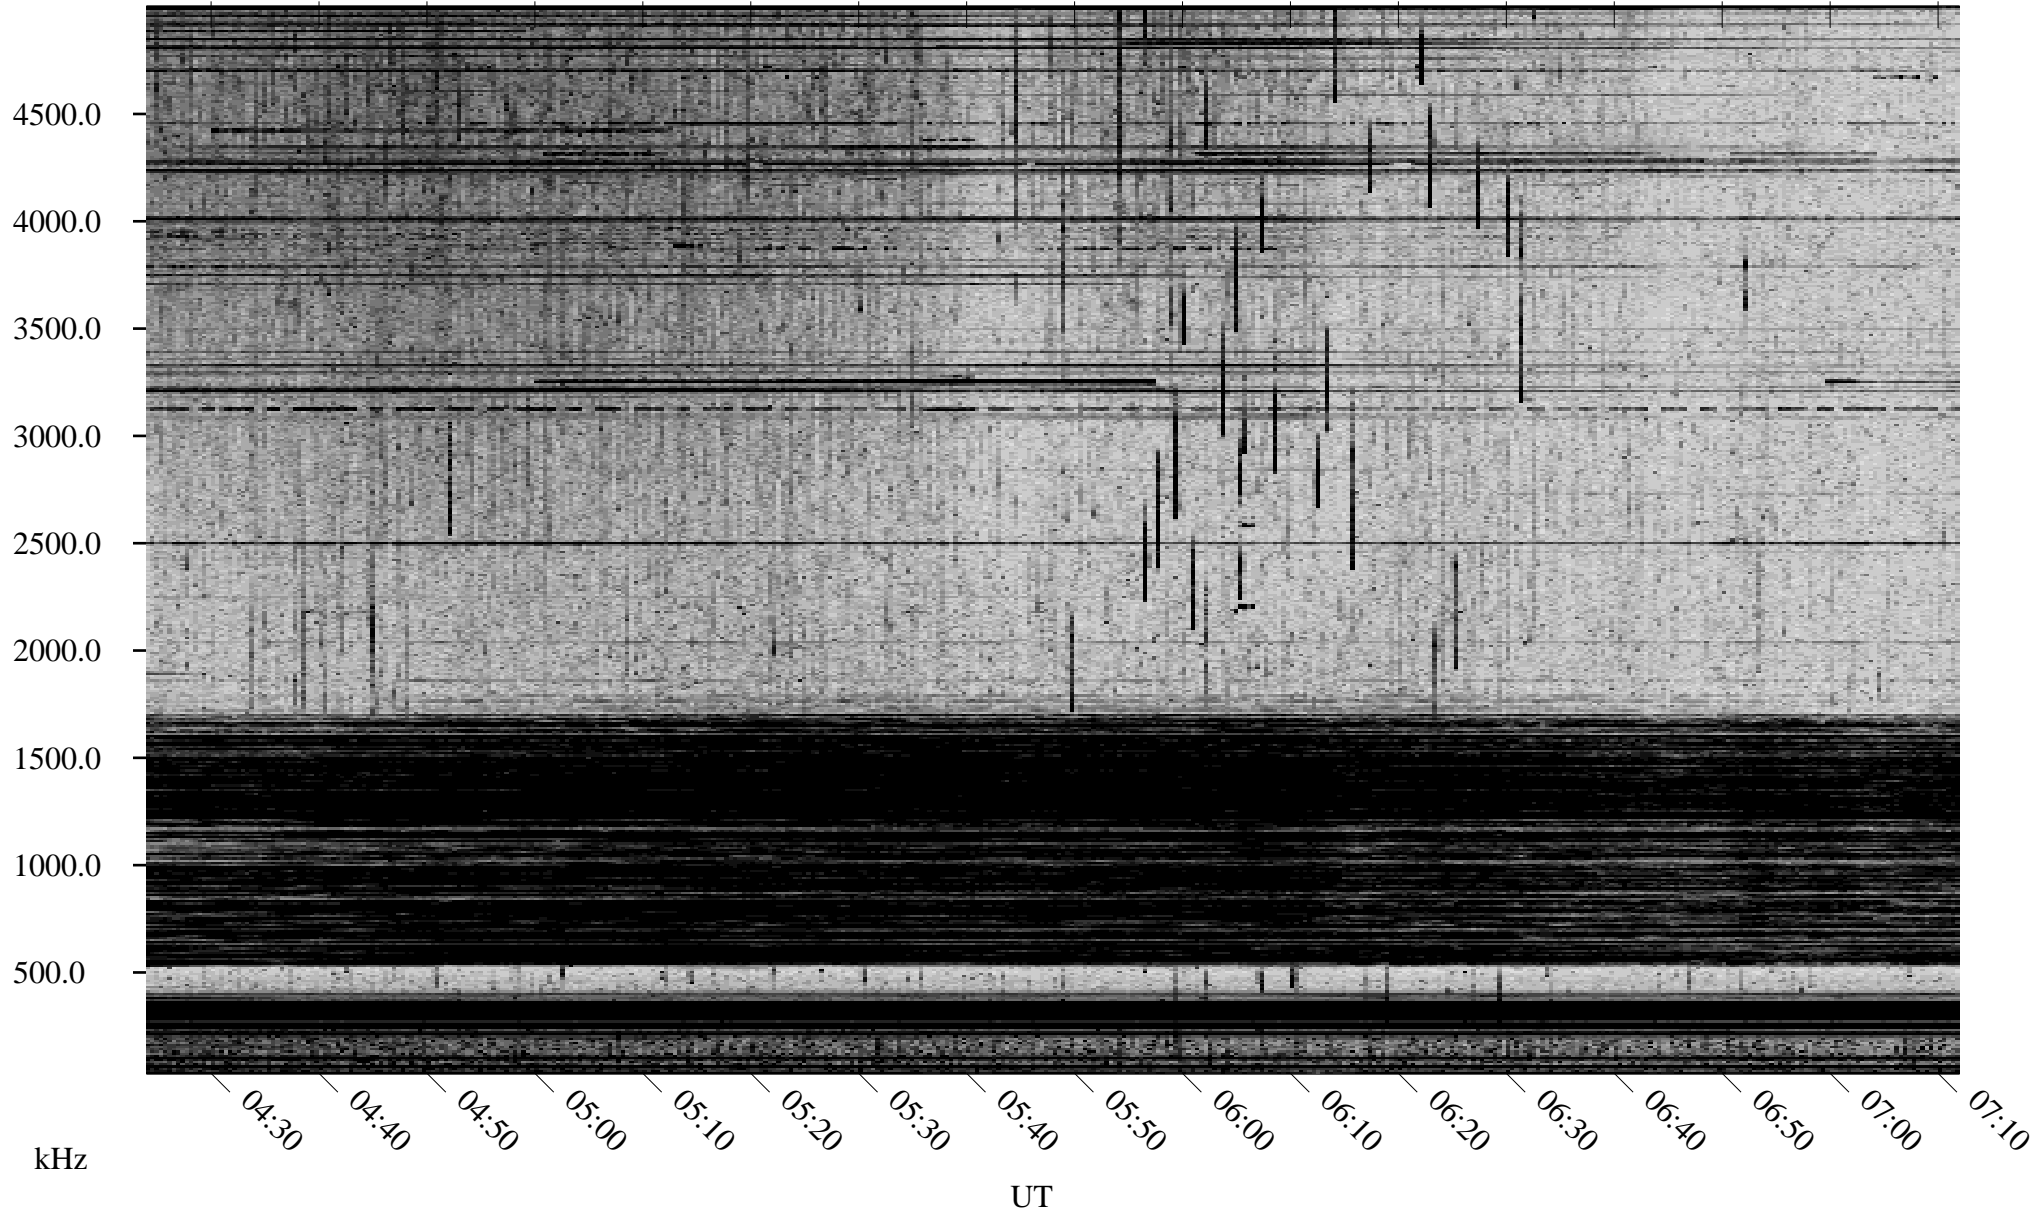

# 08/25/2001 Churchill, Manitoba

Linear Scale    Black = 161    White = 15

ch01237l.r01m max\_12

Page 2

# 08/26/2001 Churchill, Manitoba

Linear Scale    Black = 161    White = 15

ch01237l.r01m max\_12

Page 3

# 08/26/2001 Churchill, Manitoba

Linear Scale    Black = 161    White = 15

ch01237l.r01m max\_12

Page 4

# 08/26/2001 Churchill, Manitoba

Linear Scale    Black = 161    White = 15

ch01237l.r01m max\_12

Page 5