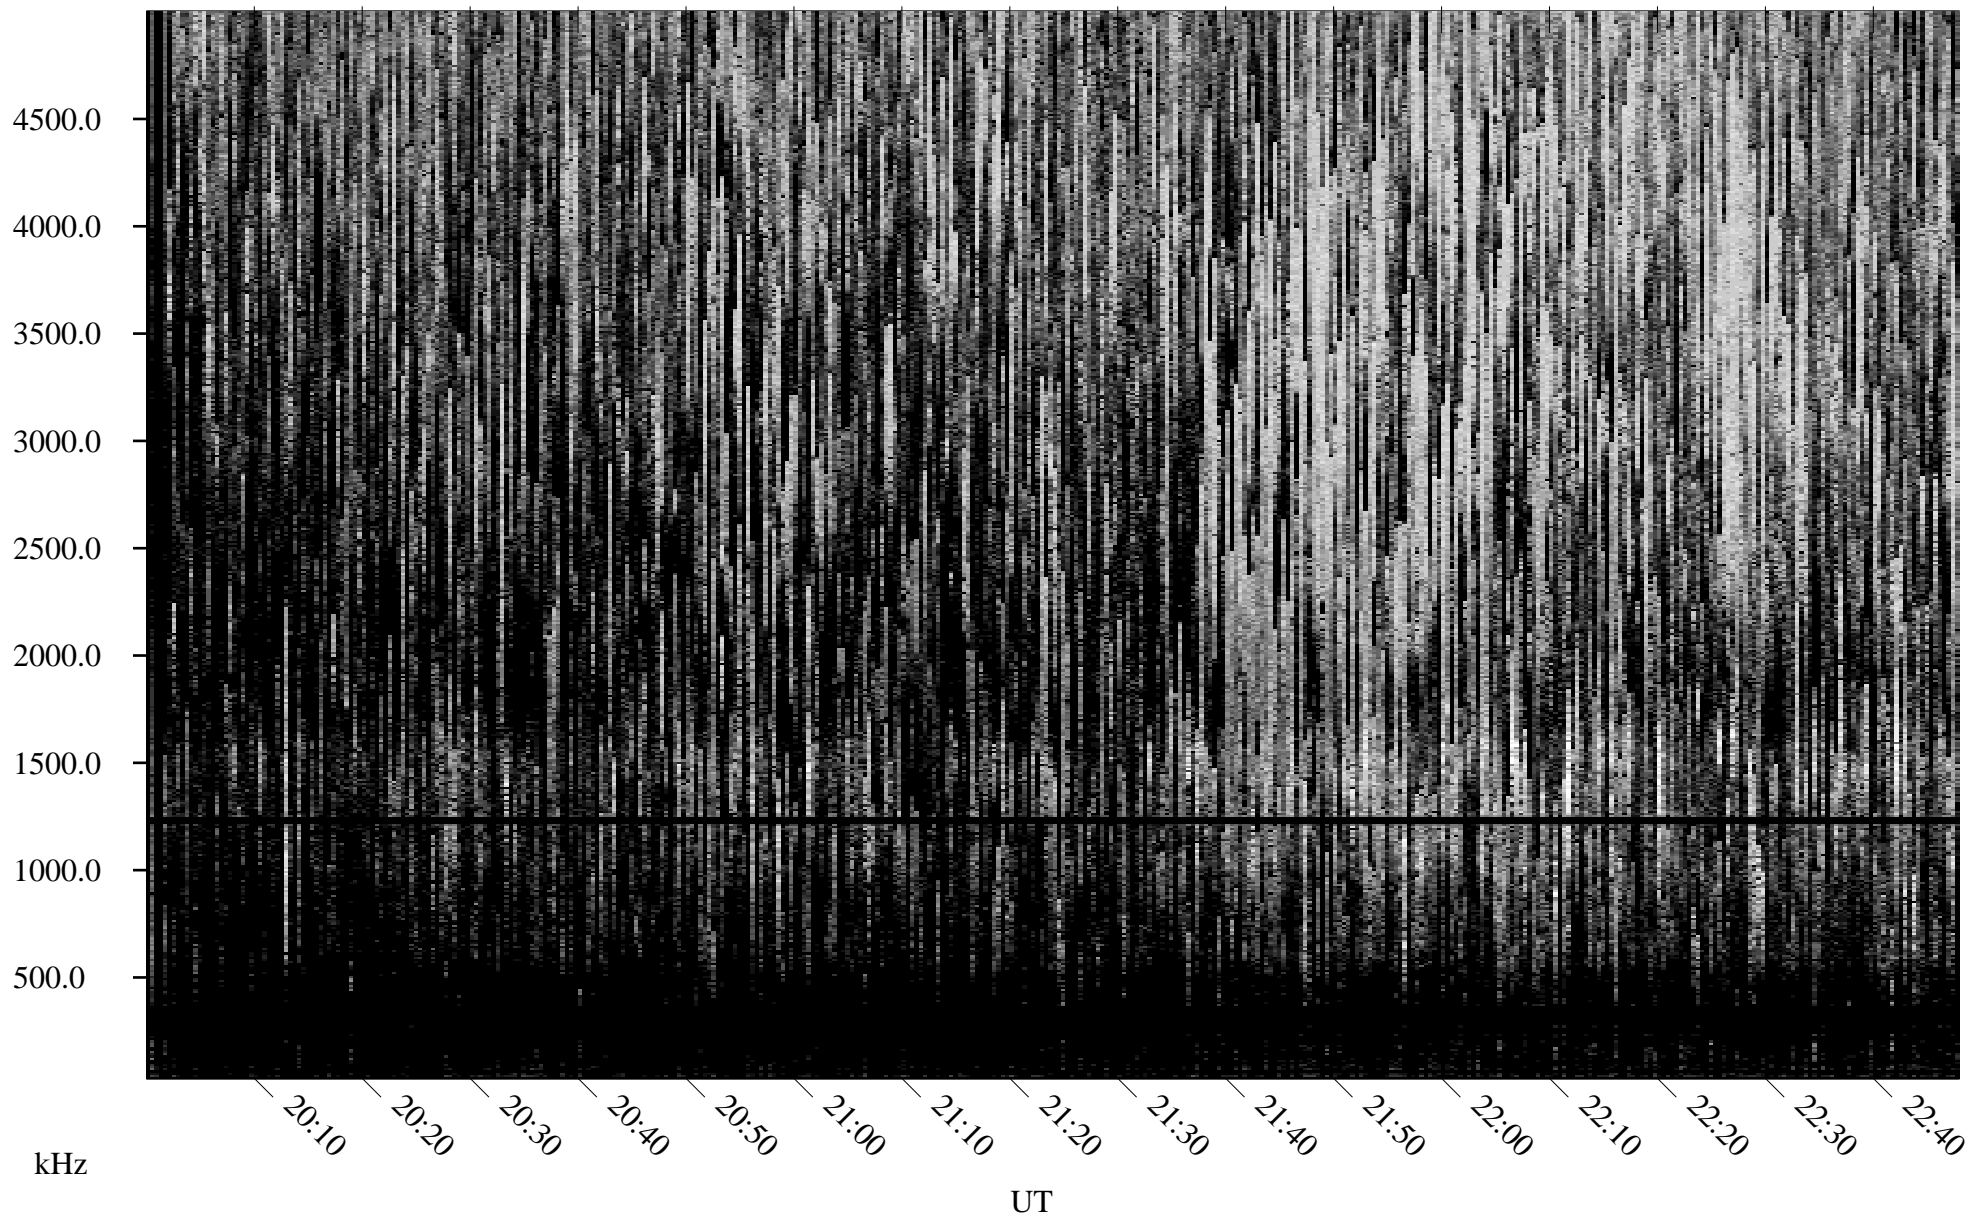

# 08/25/2001 Churchill, Manitoba

Linear Scale    Black = 161    White = 15

ch01237l.r01m max\_12

Page 1

# 08/25/2001 Churchill, Manitoba

Linear Scale    Black = 161    White = 15

ch01237l.r01m max\_12

Page 2

# 08/26/2001 Churchill, Manitoba

Linear Scale    Black = 161    White = 15

ch01237l.r01m max\_12

Page 3

# 08/26/2001 Churchill, Manitoba

Linear Scale    Black = 161    White = 15

ch01237l.r01m max\_12

Page 4