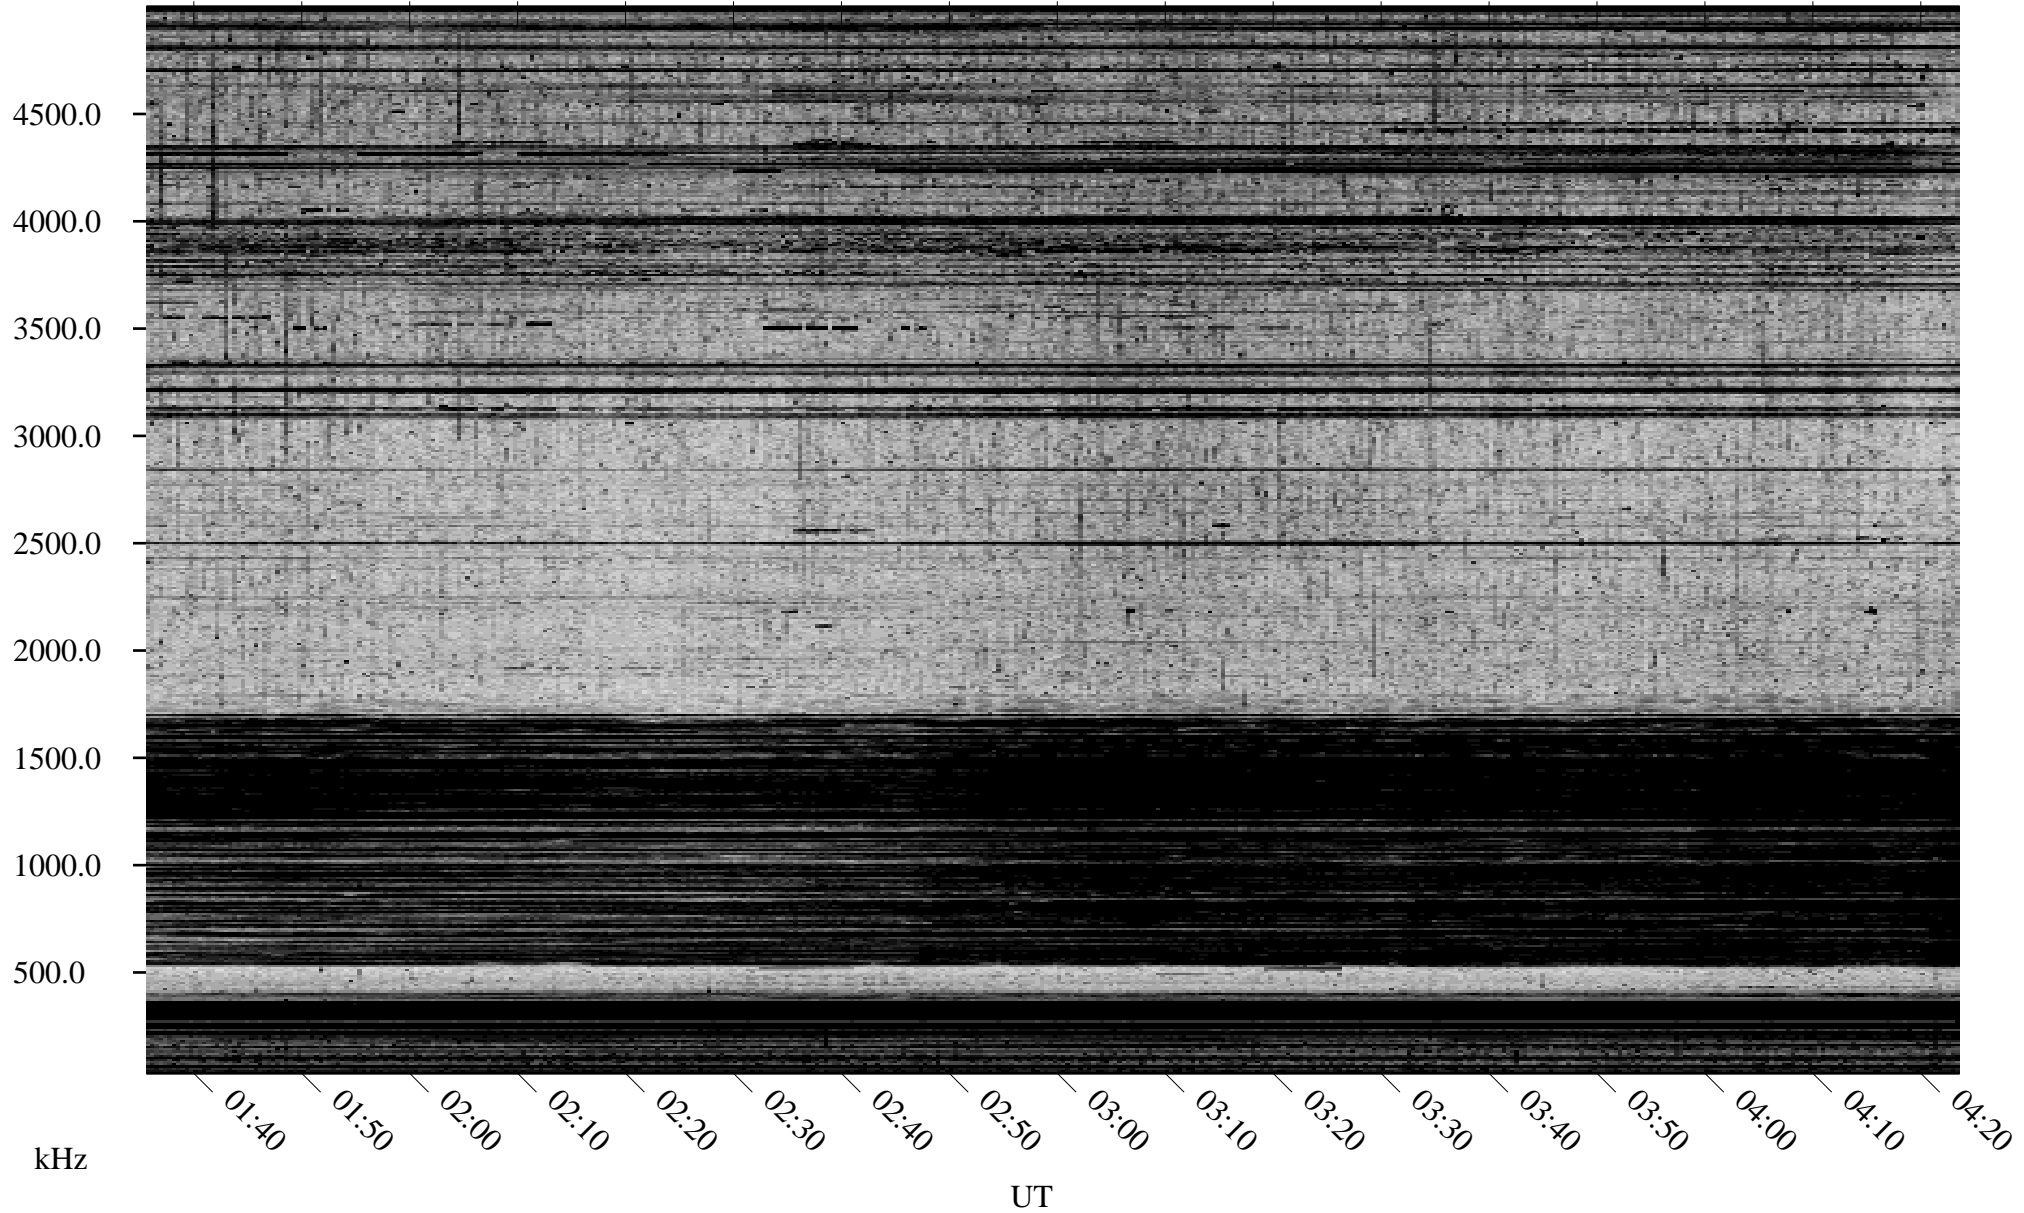

# 09/10/2001 Churchill, Manitoba

Linear Scale    Black = 161    White = 15

ch01253l.r00m max\_12

Page 1

# 09/10/2001 Churchill, Manitoba

Linear Scale    Black = 161    White = 15

ch01253l.r00m max\_12

Page 2

# 09/11/2001 Churchill, Manitoba

Linear Scale    Black = 161    White = 15

ch01253l.r00m max\_12

Page 3

# 09/11/2001 Churchill, Manitoba

Linear Scale    Black = 161    White = 15

ch01253l.r00m max\_12

Page 4