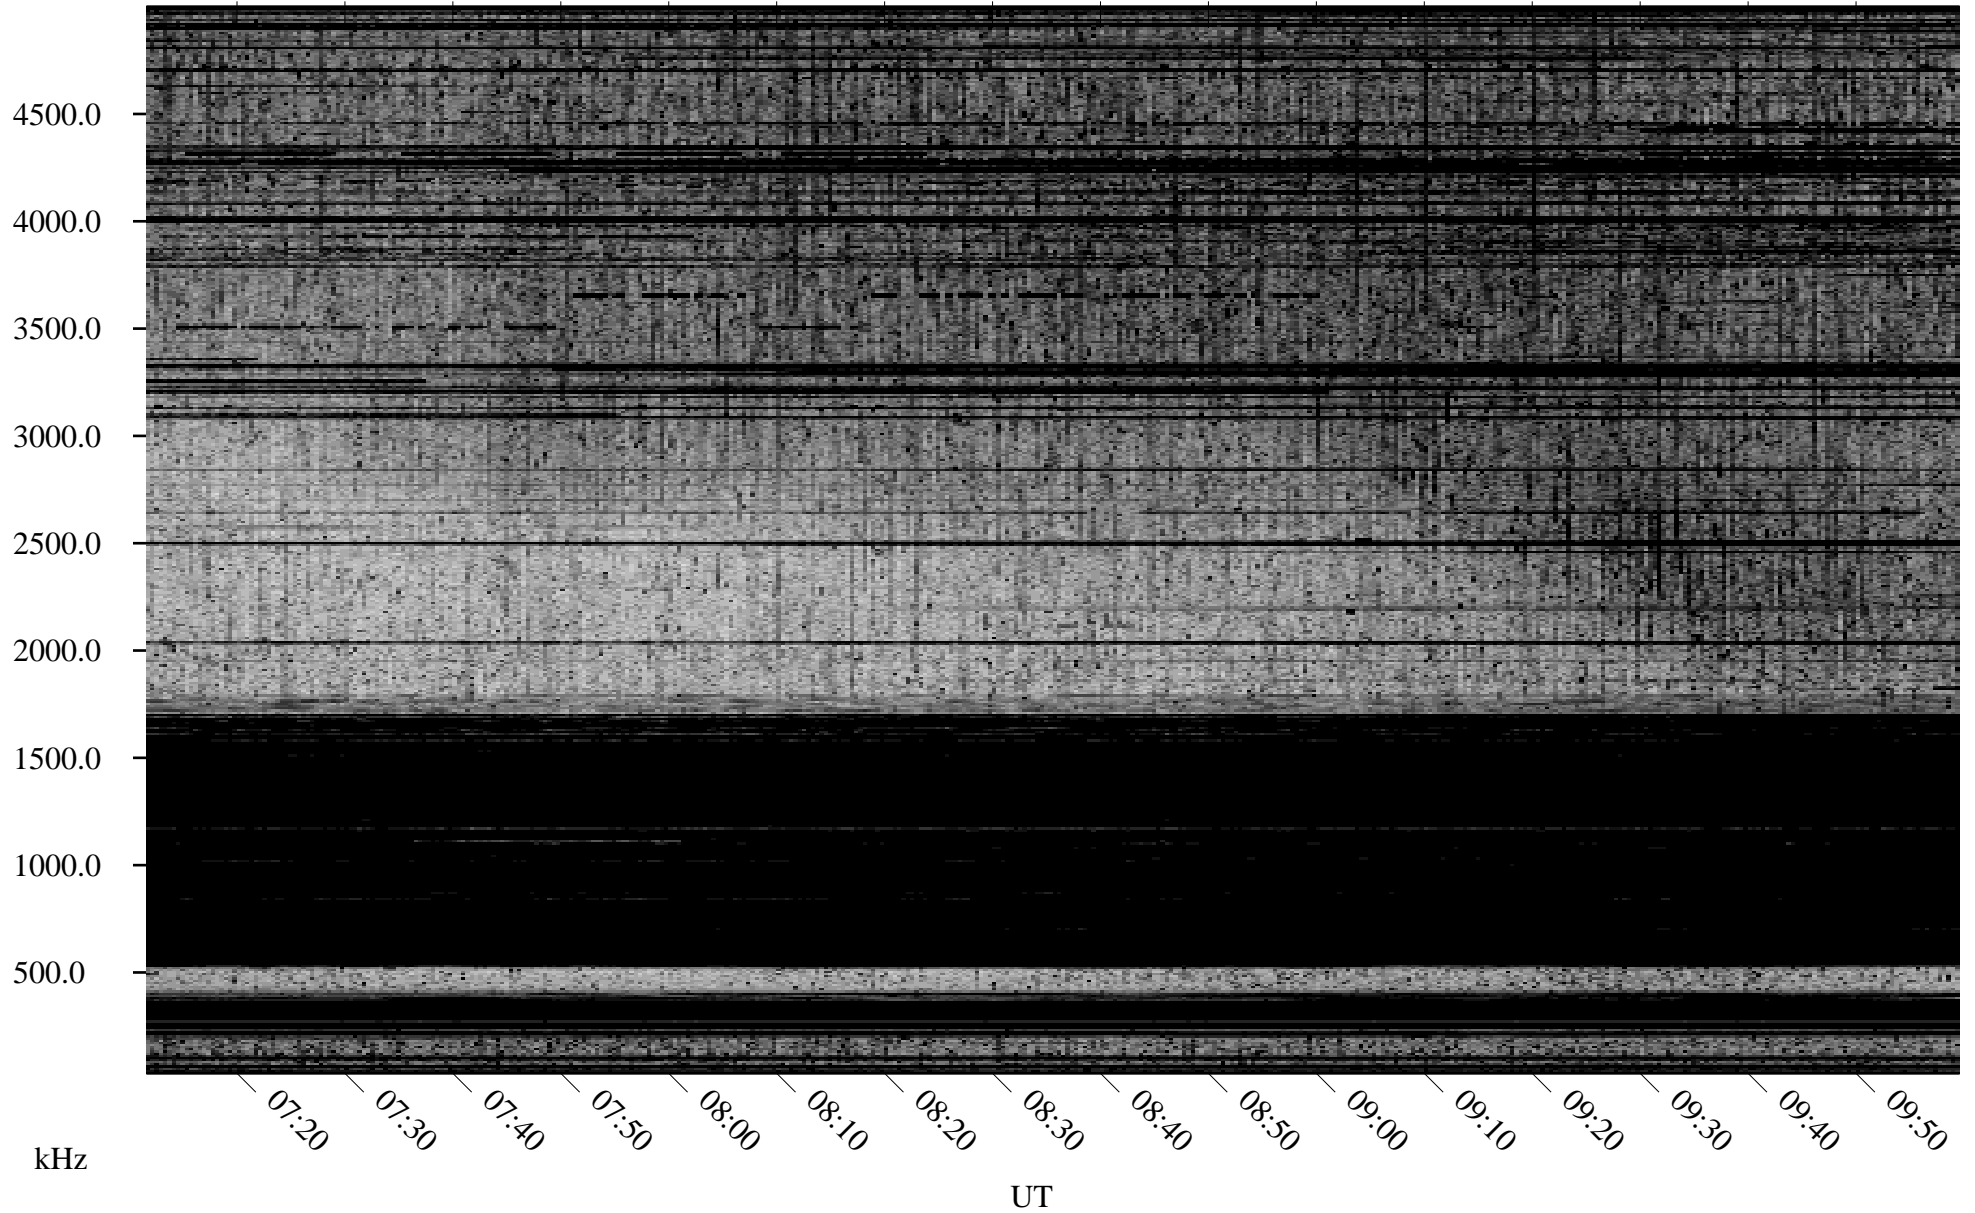

# 09/11/2001 Churchill, Manitoba

Linear Scale    Black = 161    White = 15

ch01253l.r00m max\_12

Page 4

# 09/11/2001 Churchill, Manitoba

Linear Scale    Black = 161    White = 15

ch01253l.r00m max\_12

Page 5