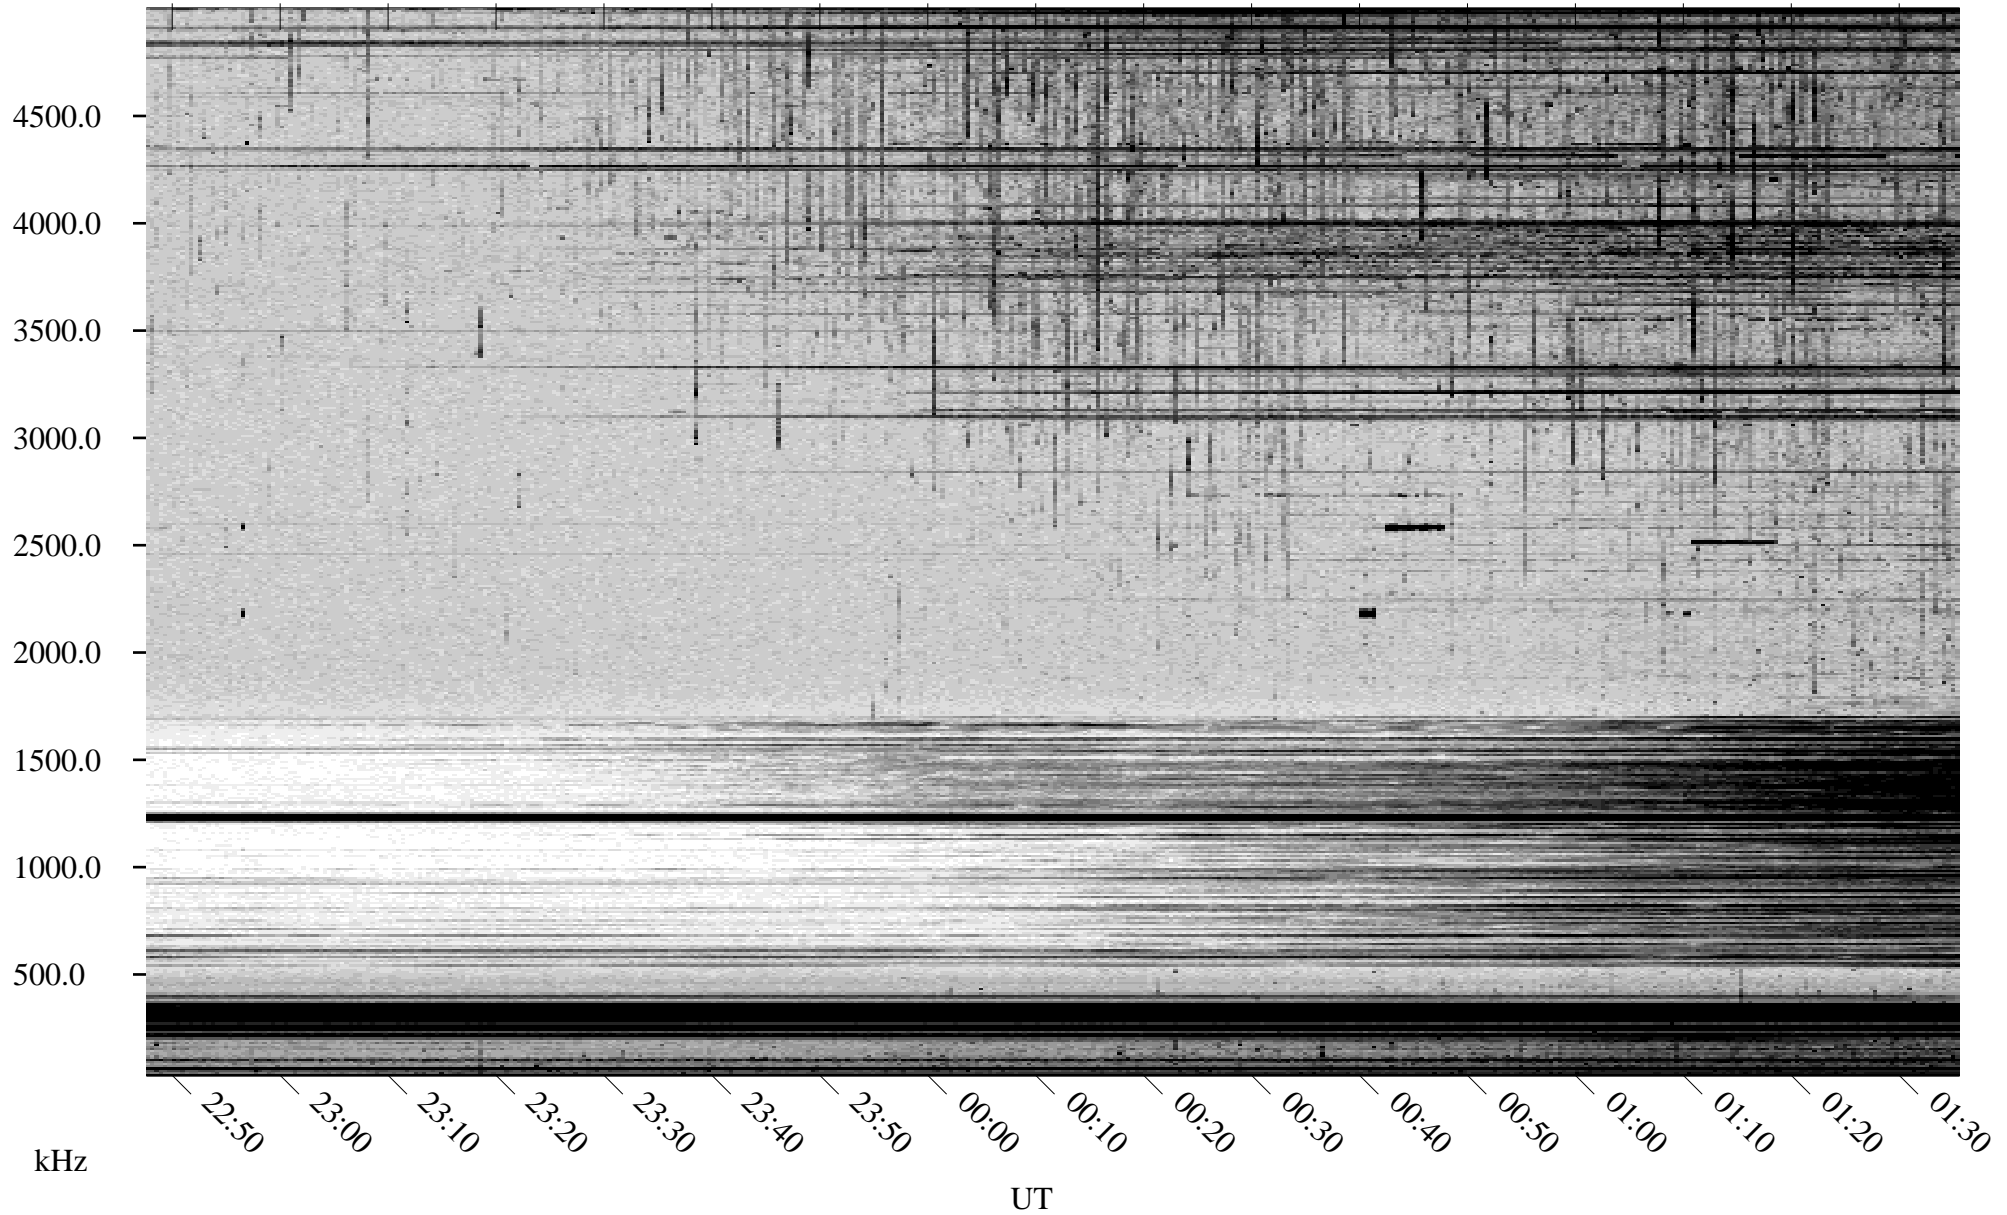

# 09/10/2001 Churchill, Manitoba

Linear Scale    Black = 161    White = 15

ch01253l.r00m max\_12

Page 1

# 09/10/2001 Churchill, Manitoba

Linear Scale    Black = 161    White = 15

ch01253l.r00m max\_12

Page 2

# 09/11/2001 Churchill, Manitoba

Linear Scale    Black = 161    White = 15

ch01253l.r00m max\_12

Page 3

# 09/11/2001 Churchill, Manitoba

Linear Scale    Black = 161    White = 15

ch01253l.r00m max\_12

Page 4