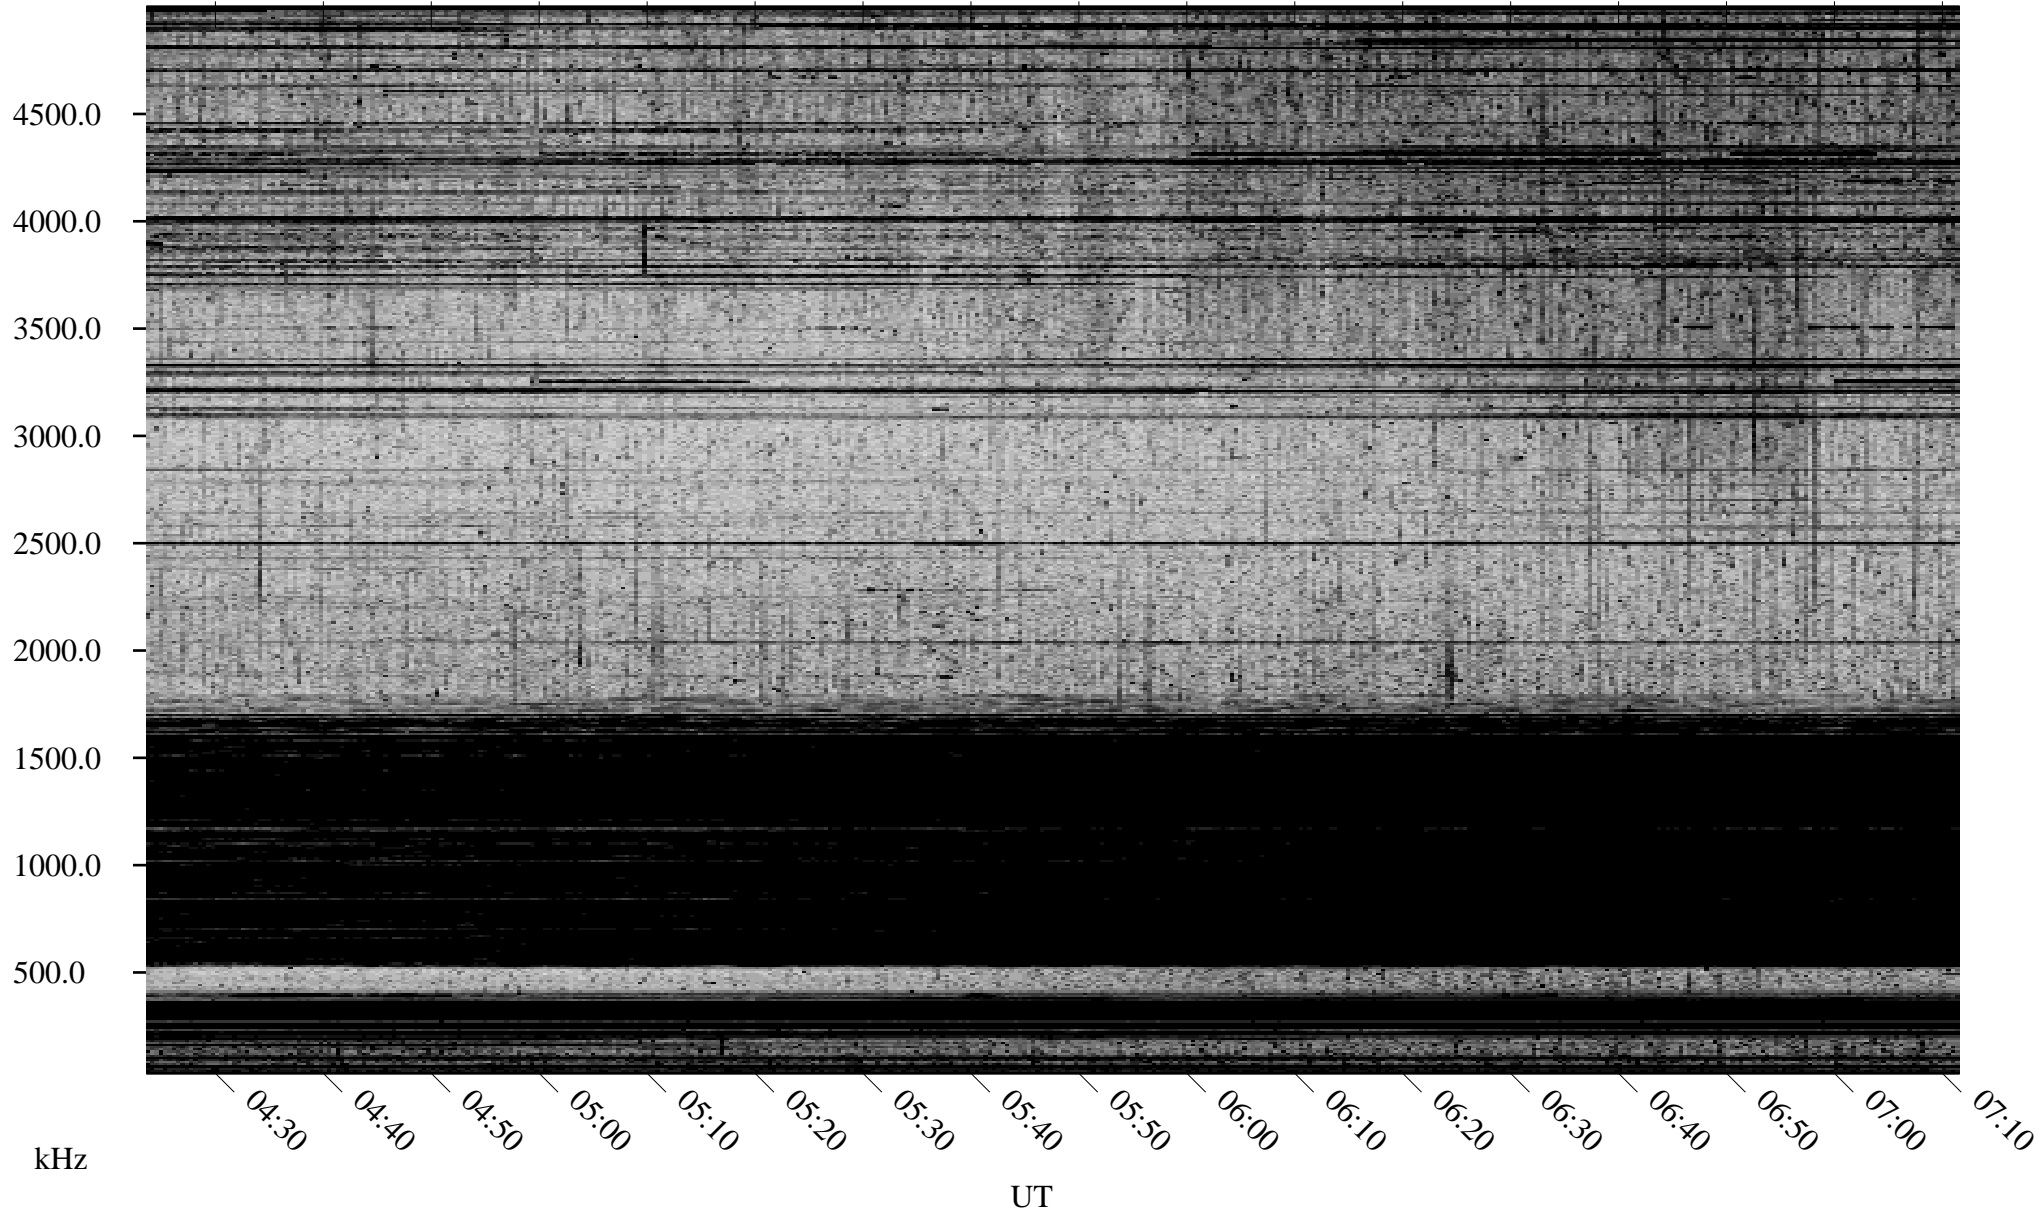

# 09/10/2001 Churchill, Manitoba

Linear Scale    Black = 161    White = 15

ch01253l.r00m max\_12

Page 1

# 09/10/2001 Churchill, Manitoba

Linear Scale    Black = 161    White = 15

ch01253l.r00m max\_12

Page 2

# 09/11/2001 Churchill, Manitoba

Linear Scale    Black = 161    White = 15

ch01253l.r00m max\_12

Page 3

# 09/11/2001 Churchill, Manitoba

Linear Scale    Black = 161    White = 15

ch01253l.r00m max\_12

Page 4