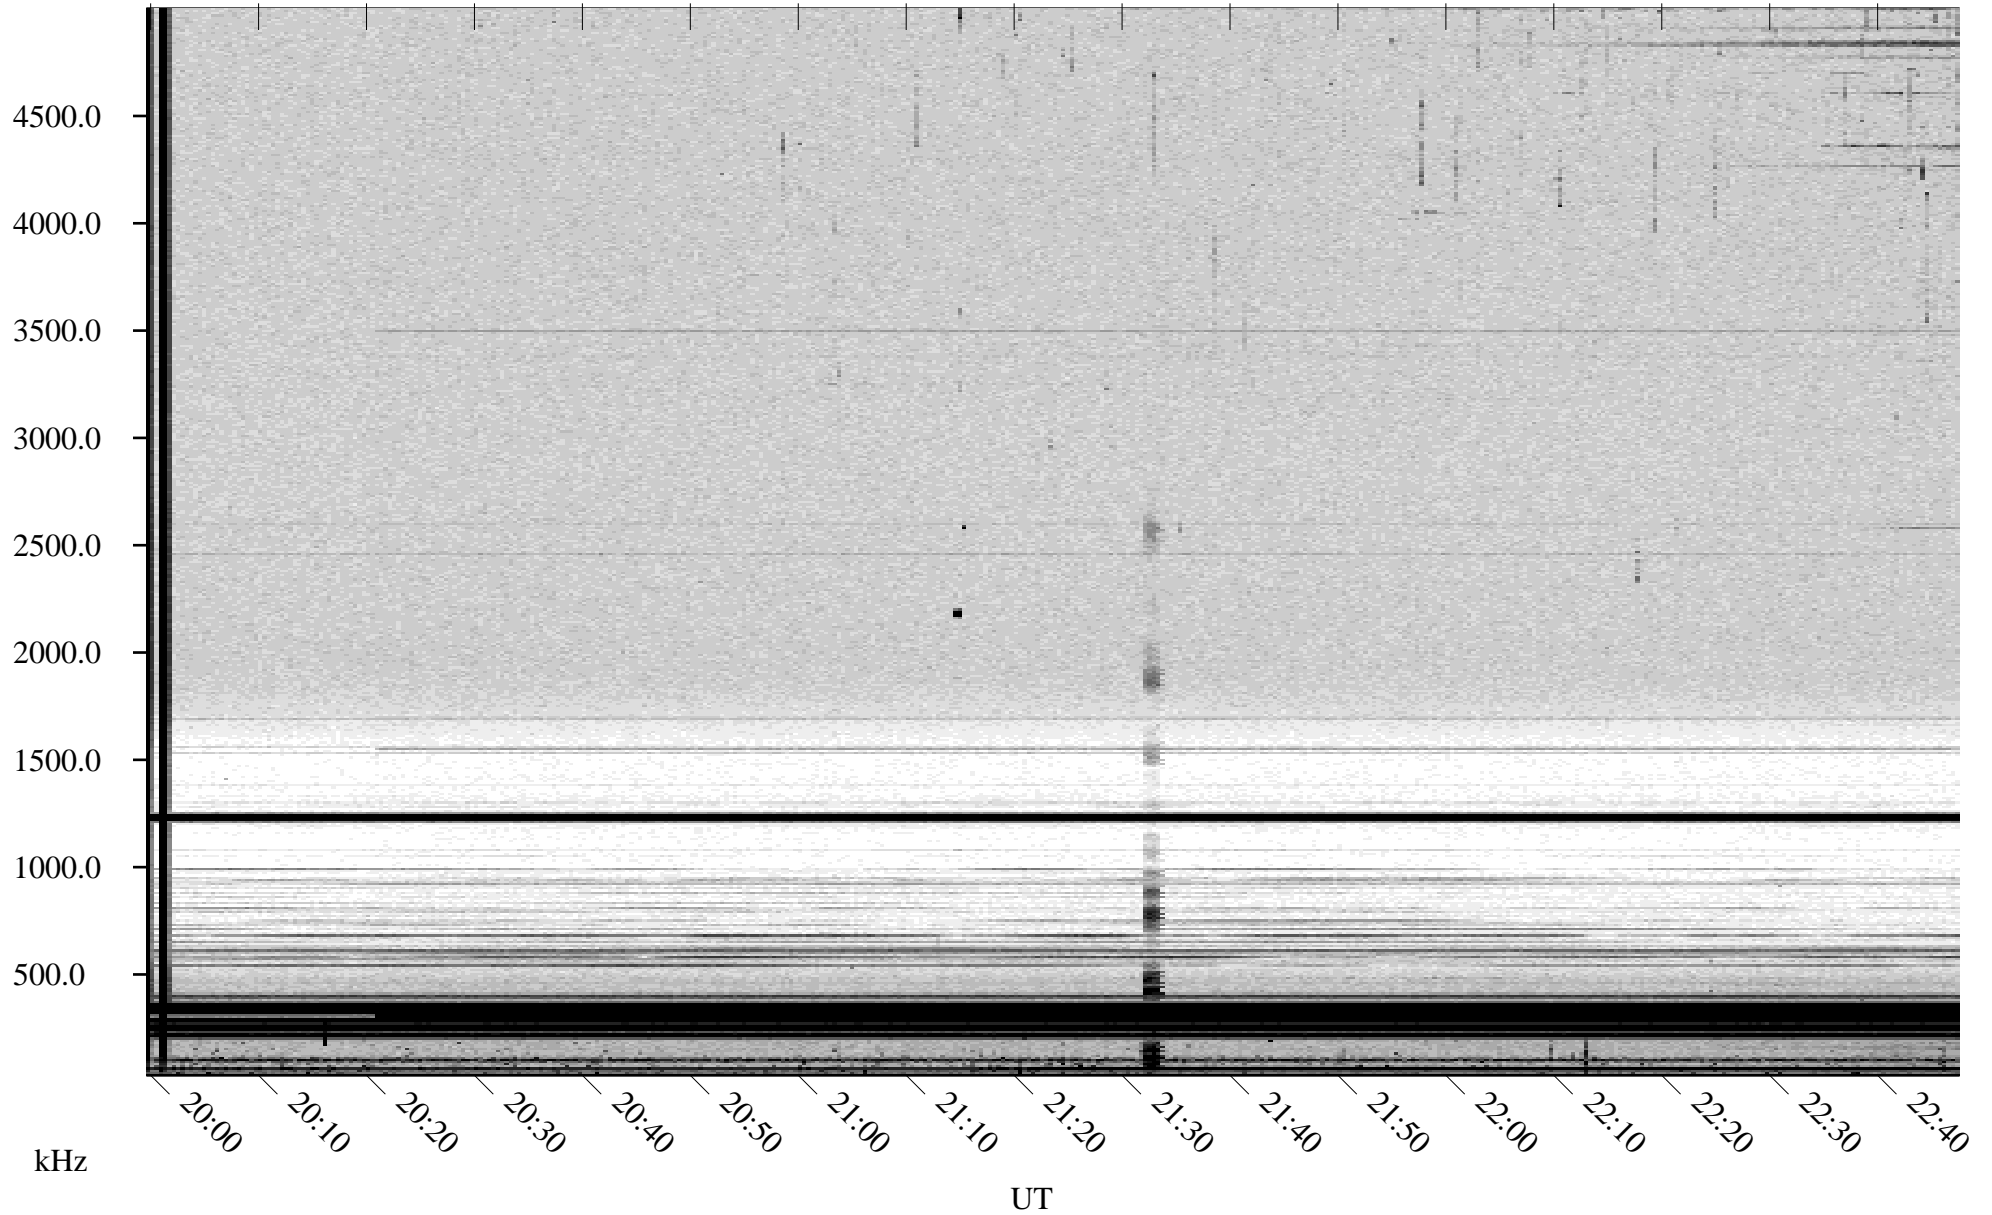

# 09/10/2001 Churchill, Manitoba

Linear Scale    Black = 161    White = 15

ch01253l.r00m max\_12

Page 1

# 09/10/2001 Churchill, Manitoba

Linear Scale    Black = 161    White = 15

ch01253l.r00m max\_12

Page 2

# 09/11/2001 Churchill, Manitoba

Linear Scale    Black = 161    White = 15

ch01253l.r00m max\_12

Page 3

# 09/11/2001 Churchill, Manitoba

Linear Scale    Black = 161    White = 15

ch01253l.r00m max\_12

Page 4