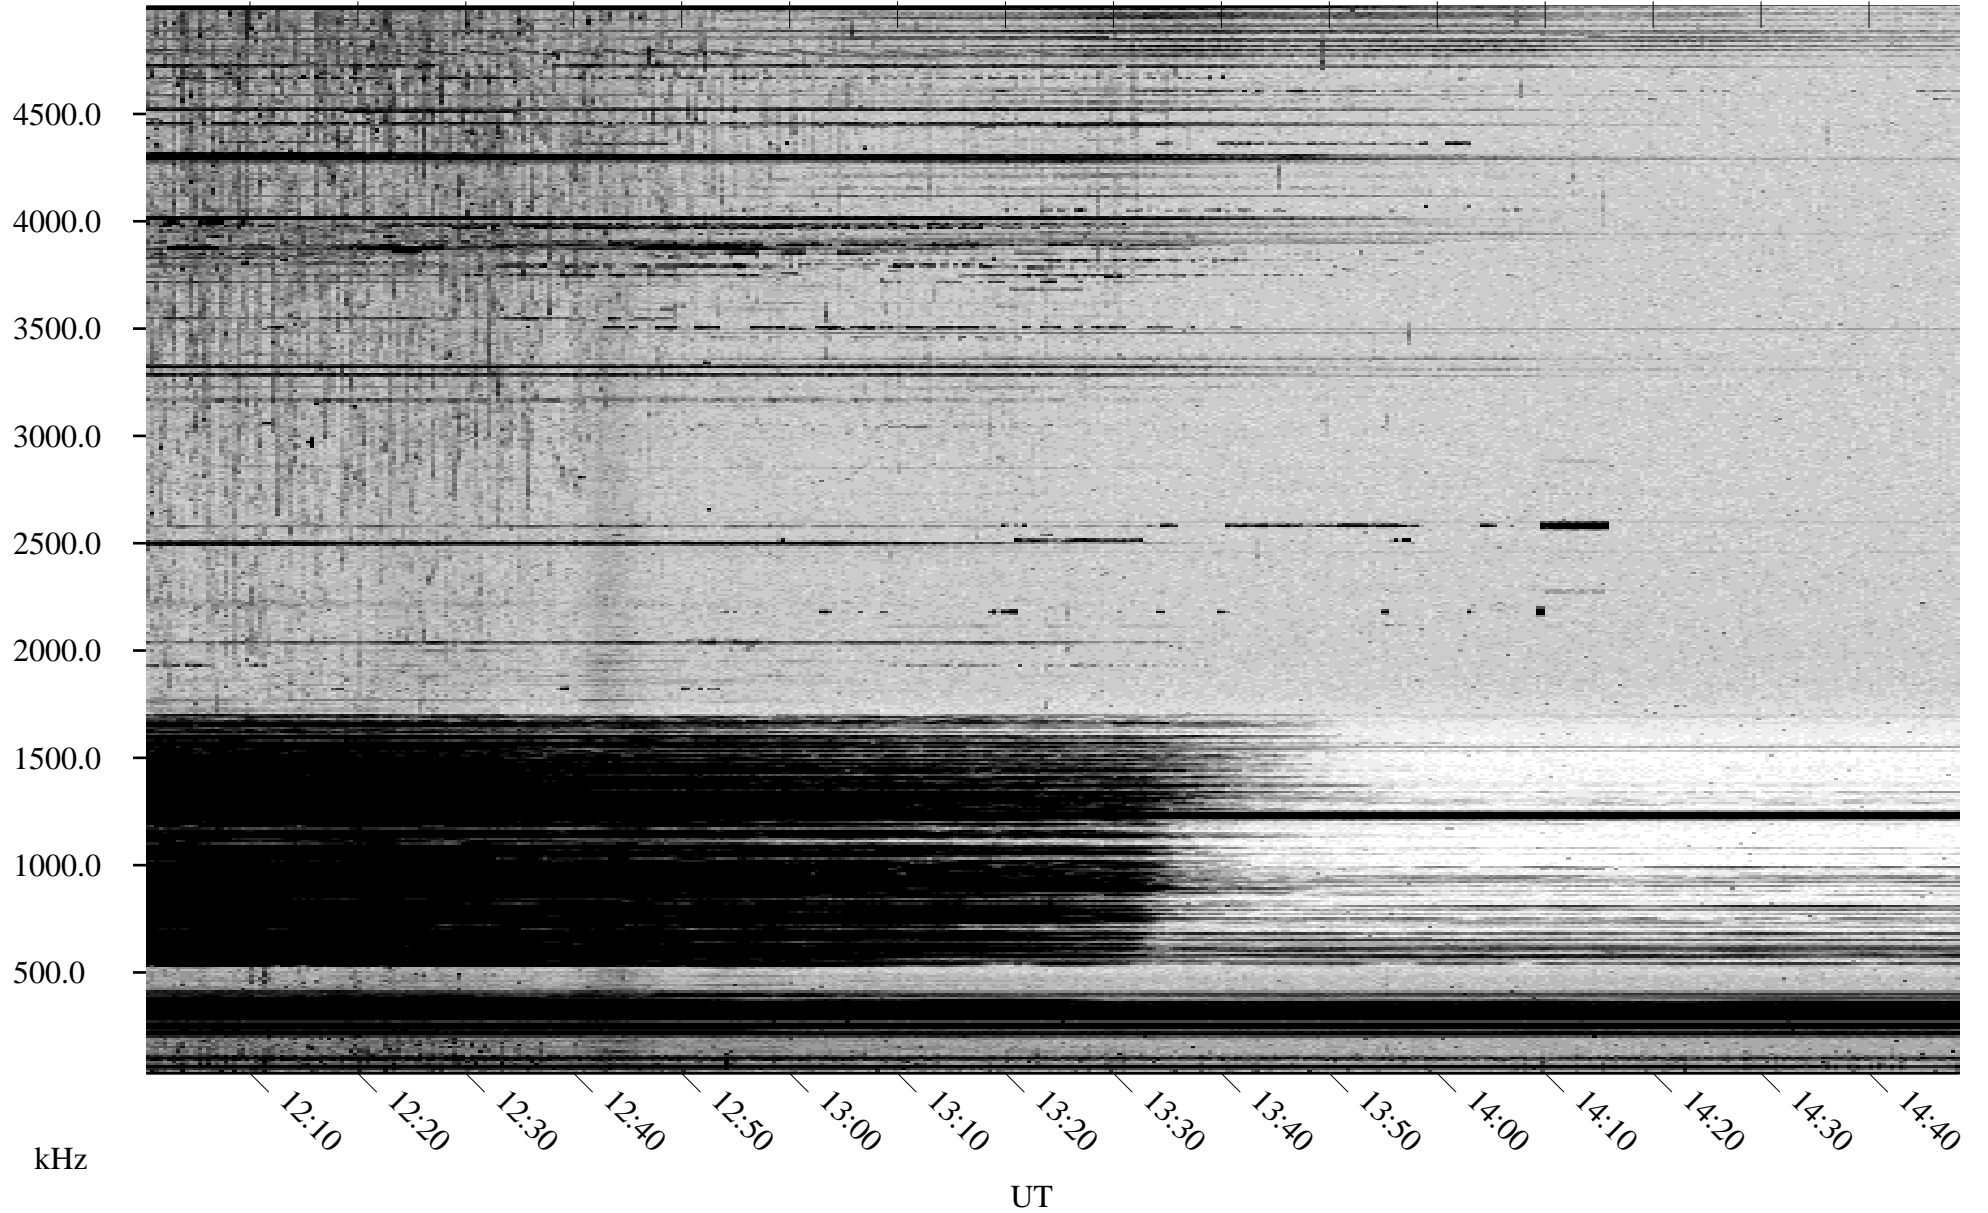

# 11/03/2001 Churchill, Manitoba

Linear Scale    Black = 161    White = 15

ch01306l.r01m max\_12

Page 5

# 11/03/2001 Churchill, Manitoba

Linear Scale    Black = 161    White = 15

ch01306l.r01m max\_12

Page 6

# 11/03/2001 Churchill, Manitoba

Linear Scale    Black = 161    White = 15

ch01306l.r01m max\_12

Page 7

# 11/03/2001 Churchill, Manitoba

Linear Scale    Black = 161    White = 15

ch01306l.r01m max\_12