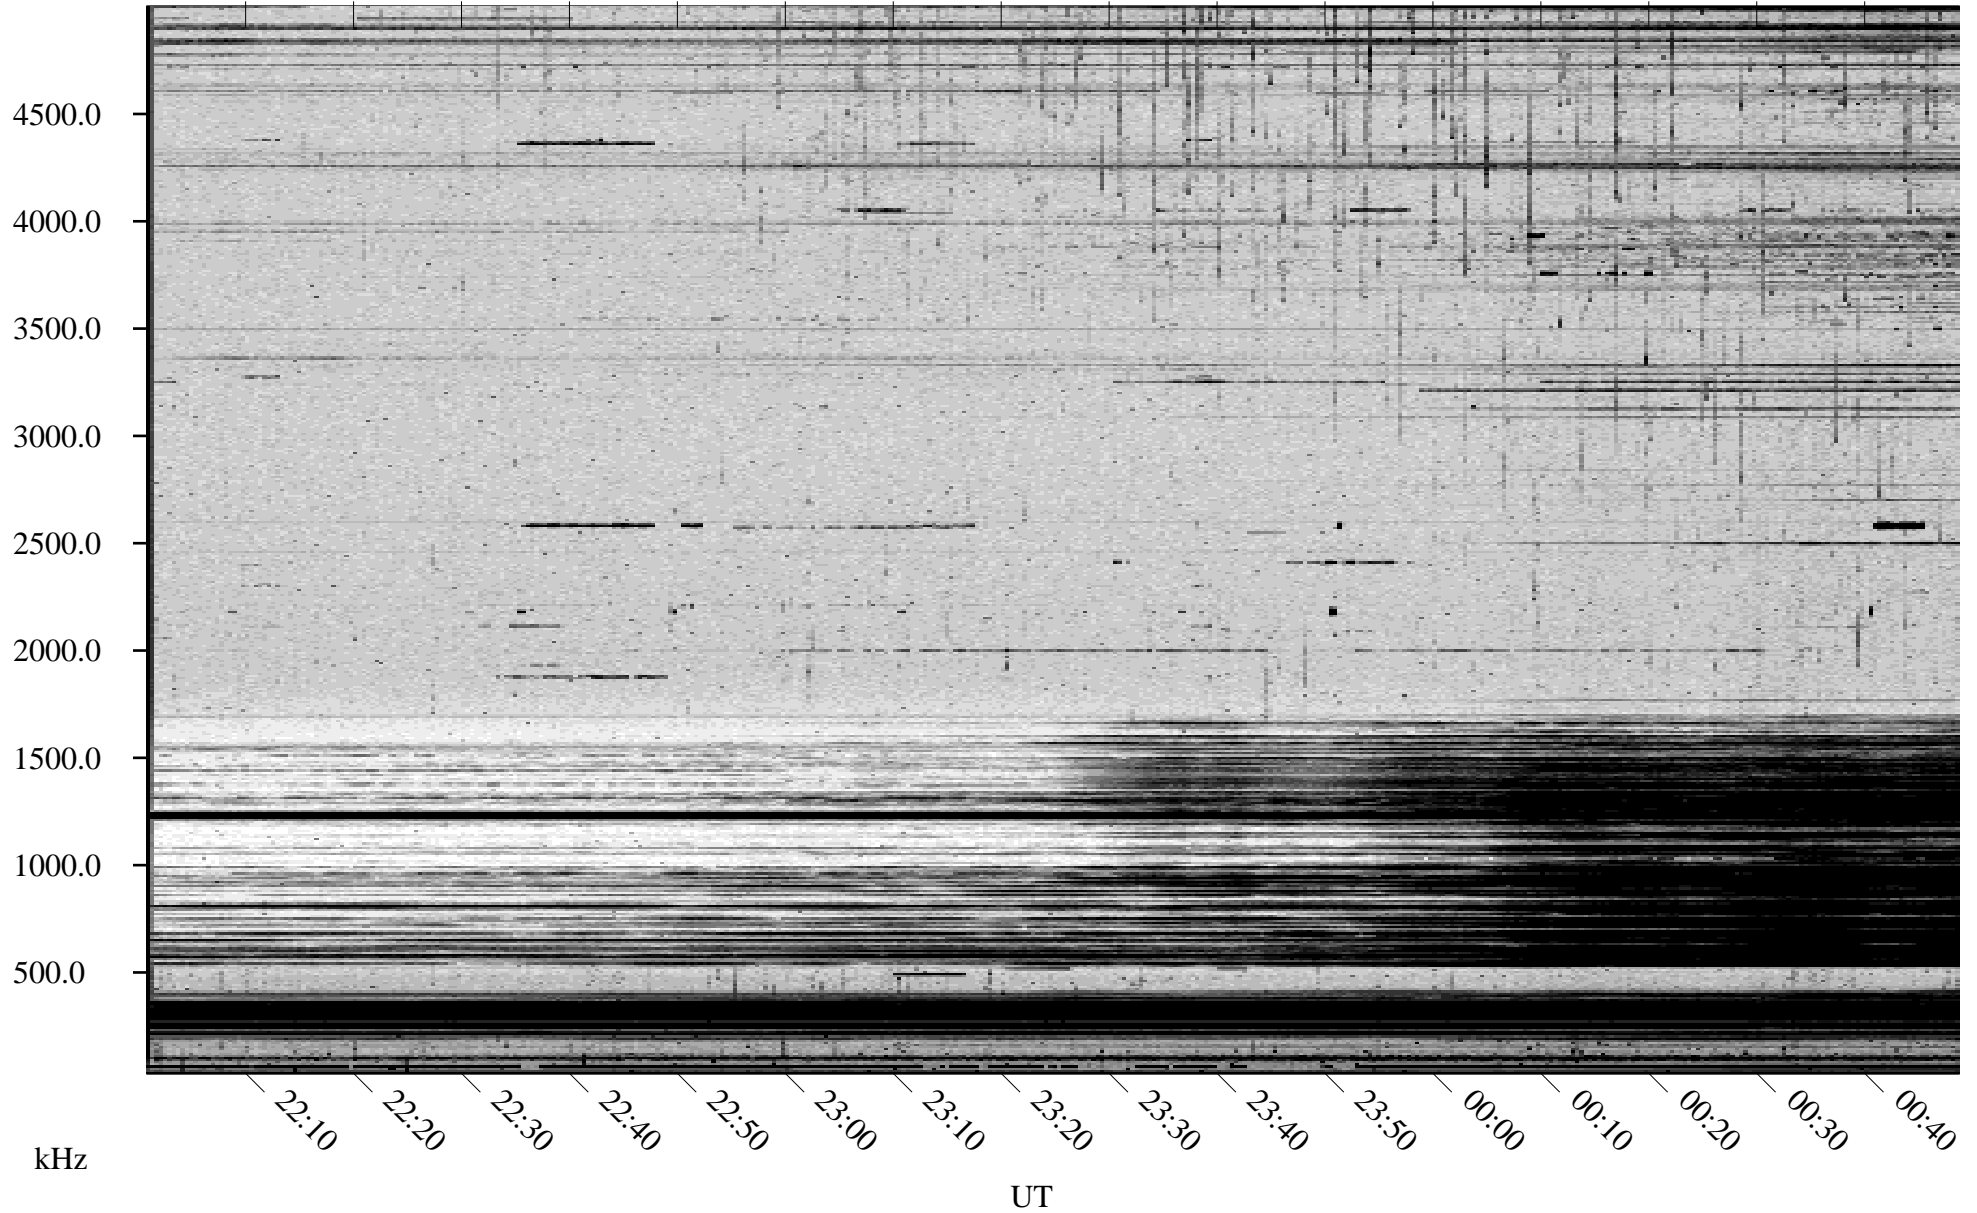

# 11/02/2001 Churchill, Manitoba

Linear Scale    Black = 161    White = 15

ch01306l.r01m max\_12

Page 1

# 11/03/2001 Churchill, Manitoba

Linear Scale    Black = 161    White = 15

ch01306l.r01m max\_12

Page 2

# 11/03/2001 Churchill, Manitoba

Linear Scale    Black = 161    White = 15

ch01306l.r01m max\_12

Page 3

# 11/03/2001 Churchill, Manitoba

Linear Scale    Black = 161    White = 15

ch01306l.r01m max\_12

Page 4