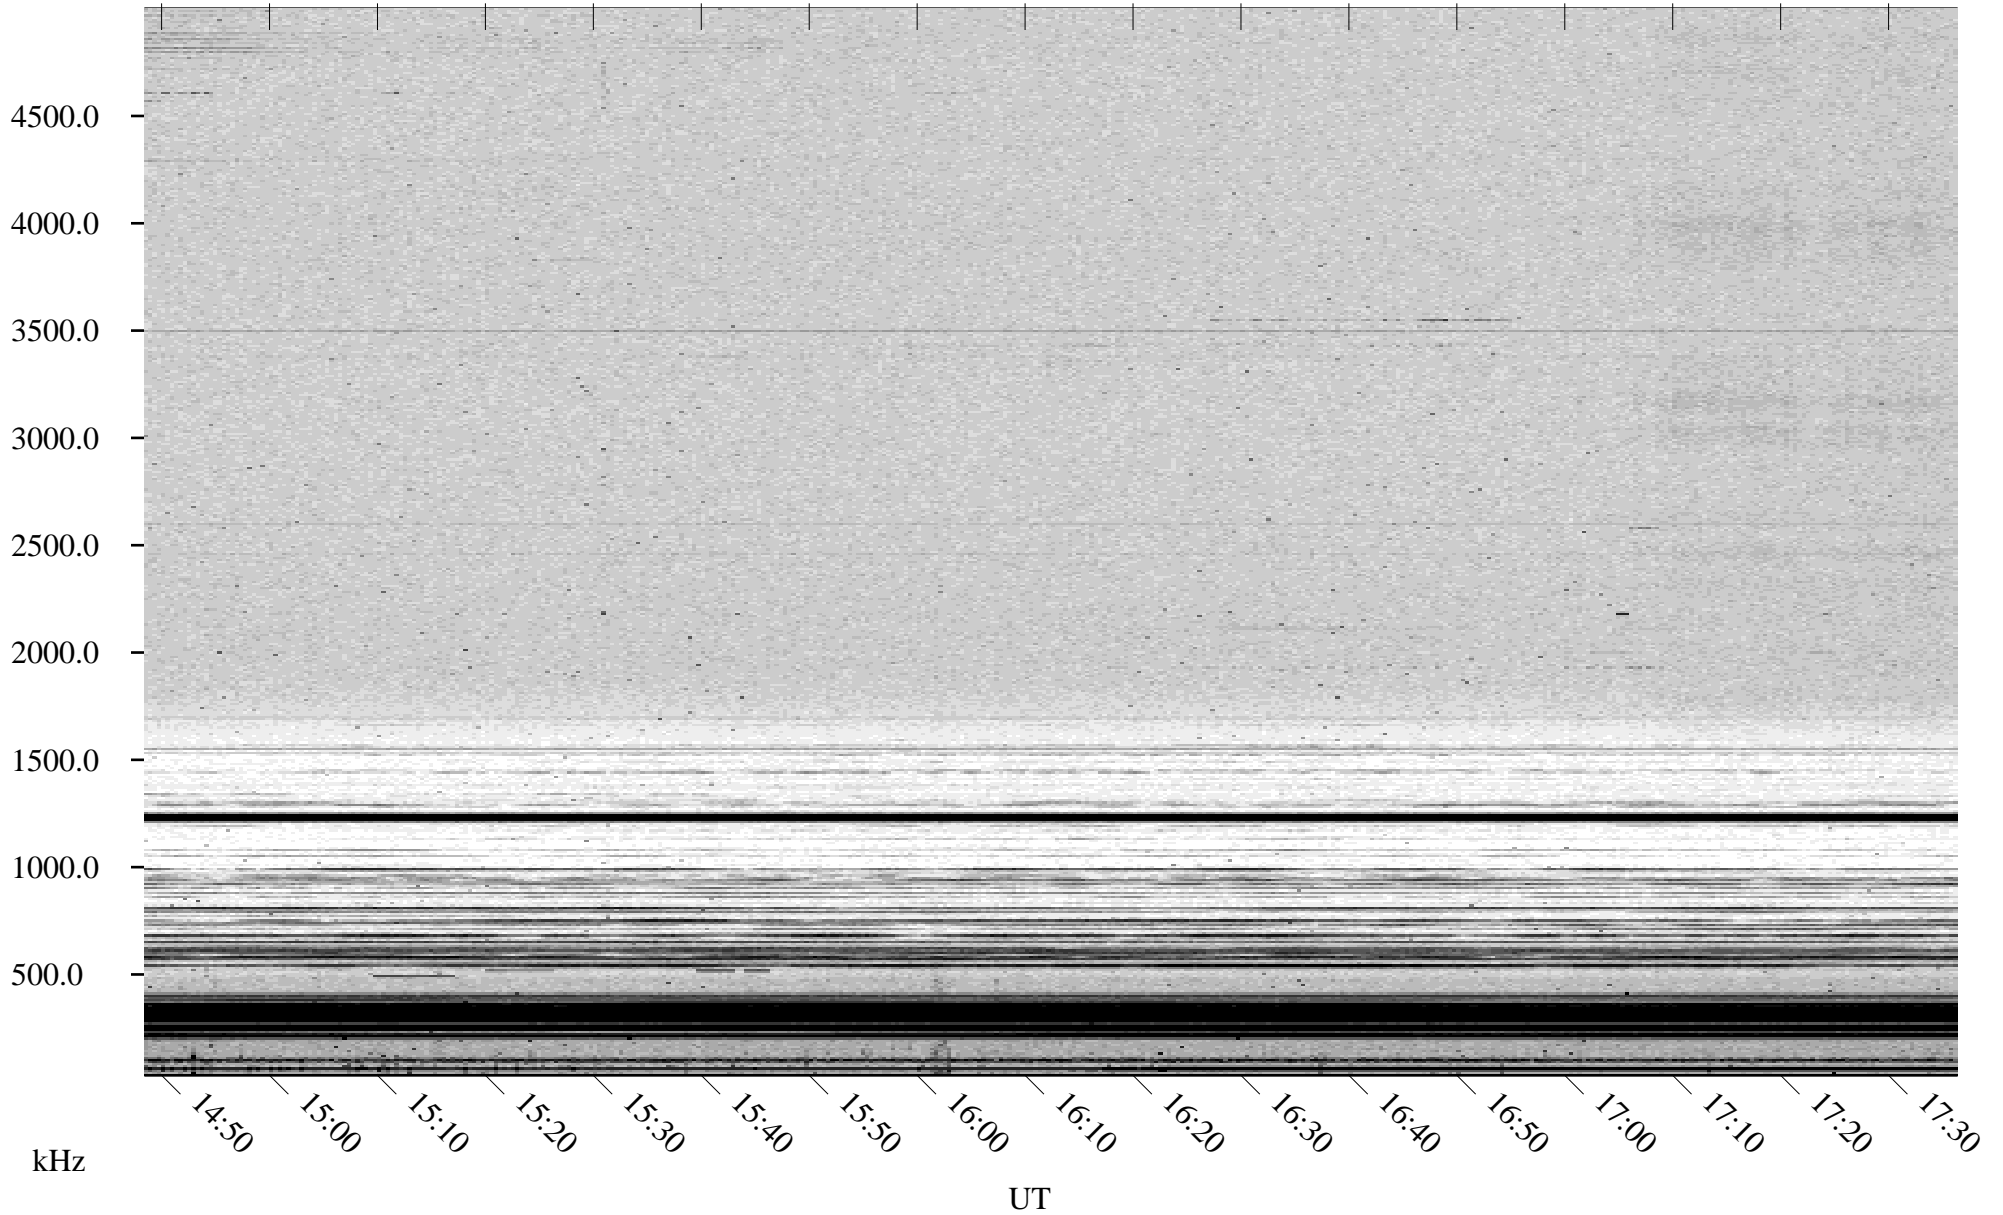

# 11/03/2001 Churchill, Manitoba

Linear Scale    Black = 161    White = 15

ch01306l.r01m max\_12

Page 6

# 11/03/2001 Churchill, Manitoba

Linear Scale    Black = 161    White = 15

ch01306l.r01m max\_12

Page 7

# 11/03/2001 Churchill, Manitoba

Linear Scale    Black = 161    White = 15

ch01306l.r01m max\_12