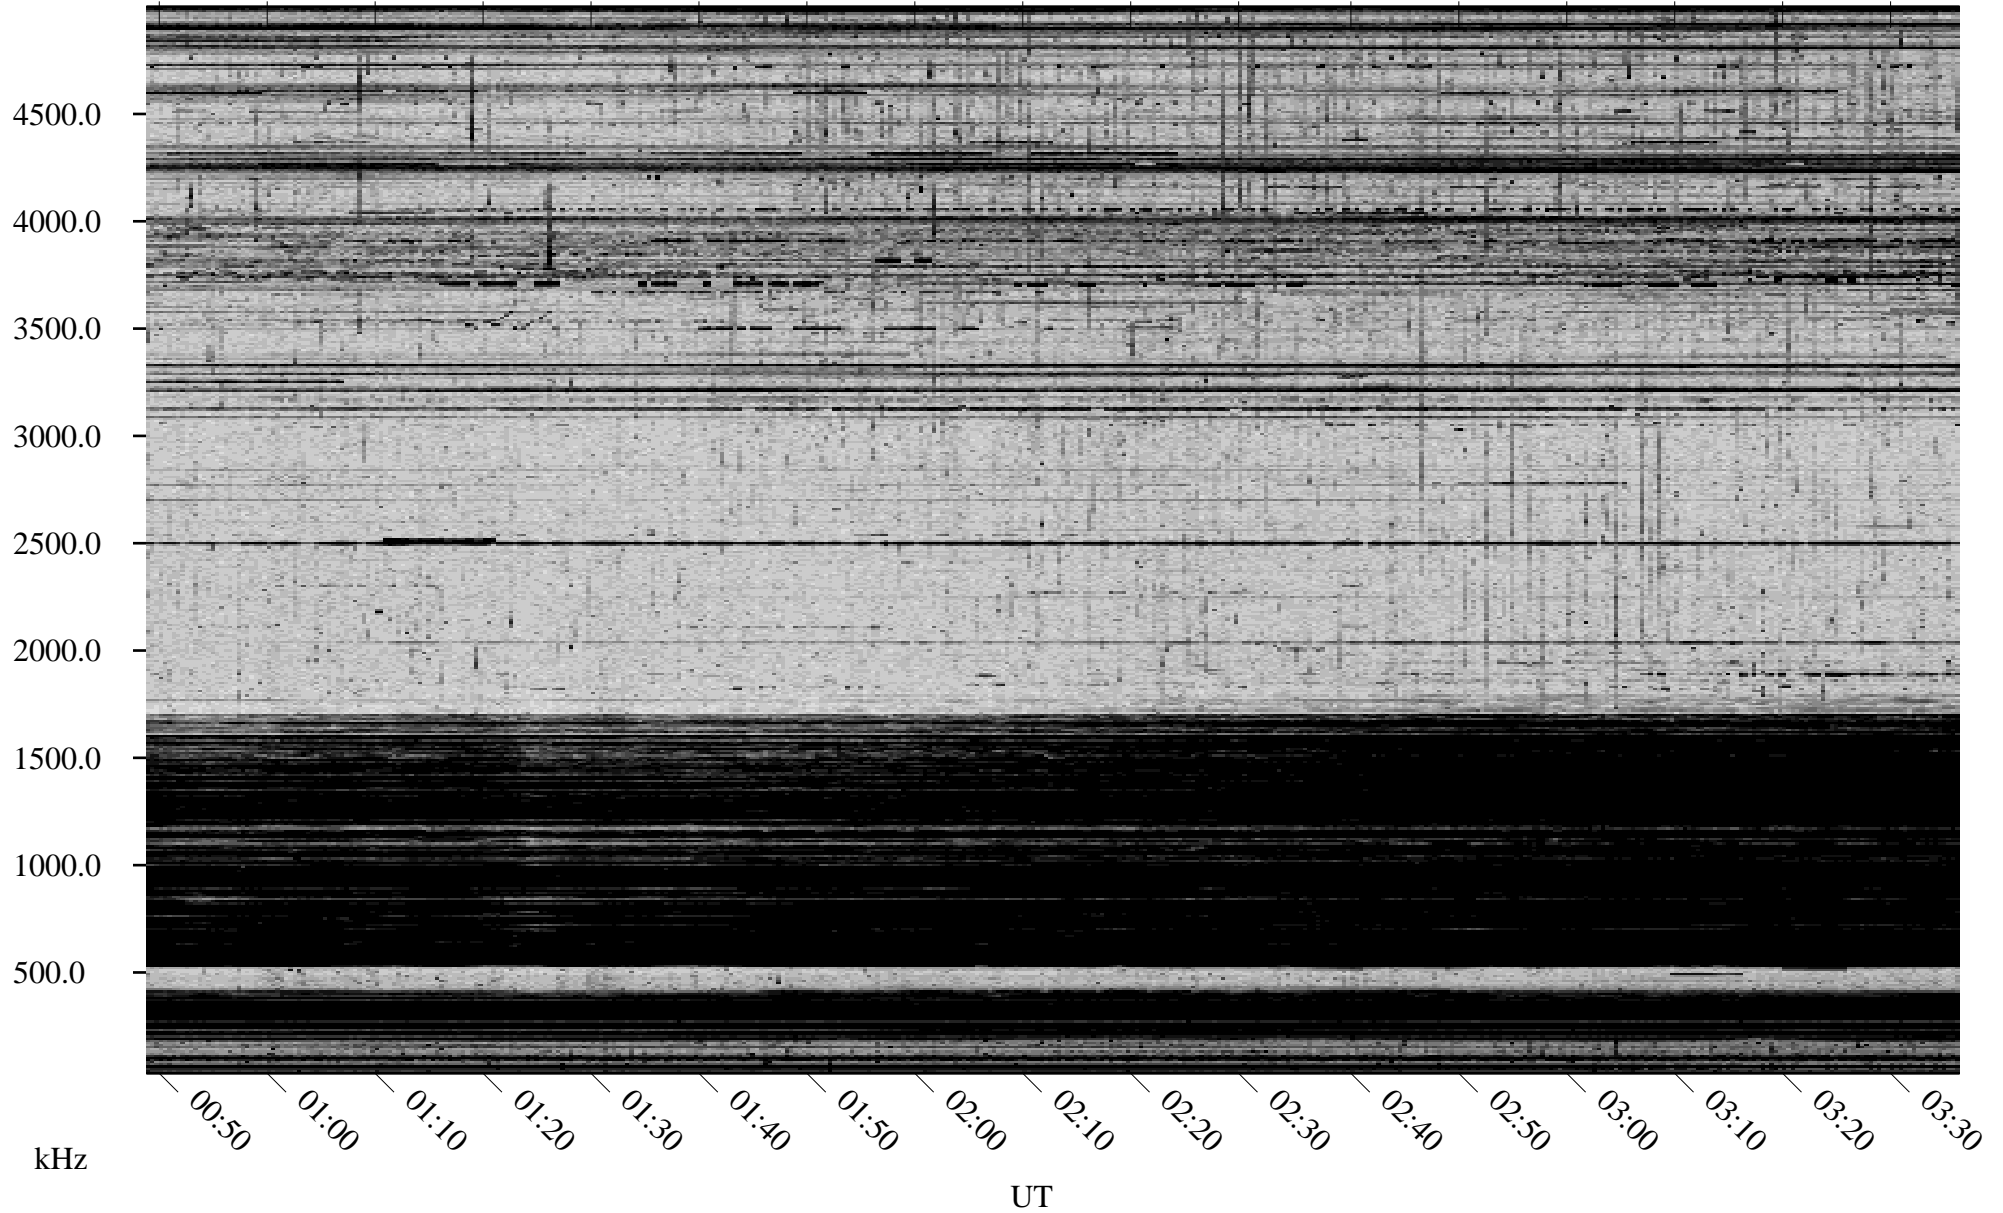

# 11/02/2001 Churchill, Manitoba

Linear Scale    Black = 161    White = 15

ch01306l.r01m max\_12

Page 1

# 11/03/2001 Churchill, Manitoba

Linear Scale    Black = 161    White = 15

ch01306l.r01m max\_12

Page 2

# 11/03/2001 Churchill, Manitoba

Linear Scale    Black = 161    White = 15

ch01306l.r01m max\_12

Page 3

# 11/03/2001 Churchill, Manitoba

Linear Scale    Black = 161    White = 15

ch01306l.r01m max\_12

Page 4