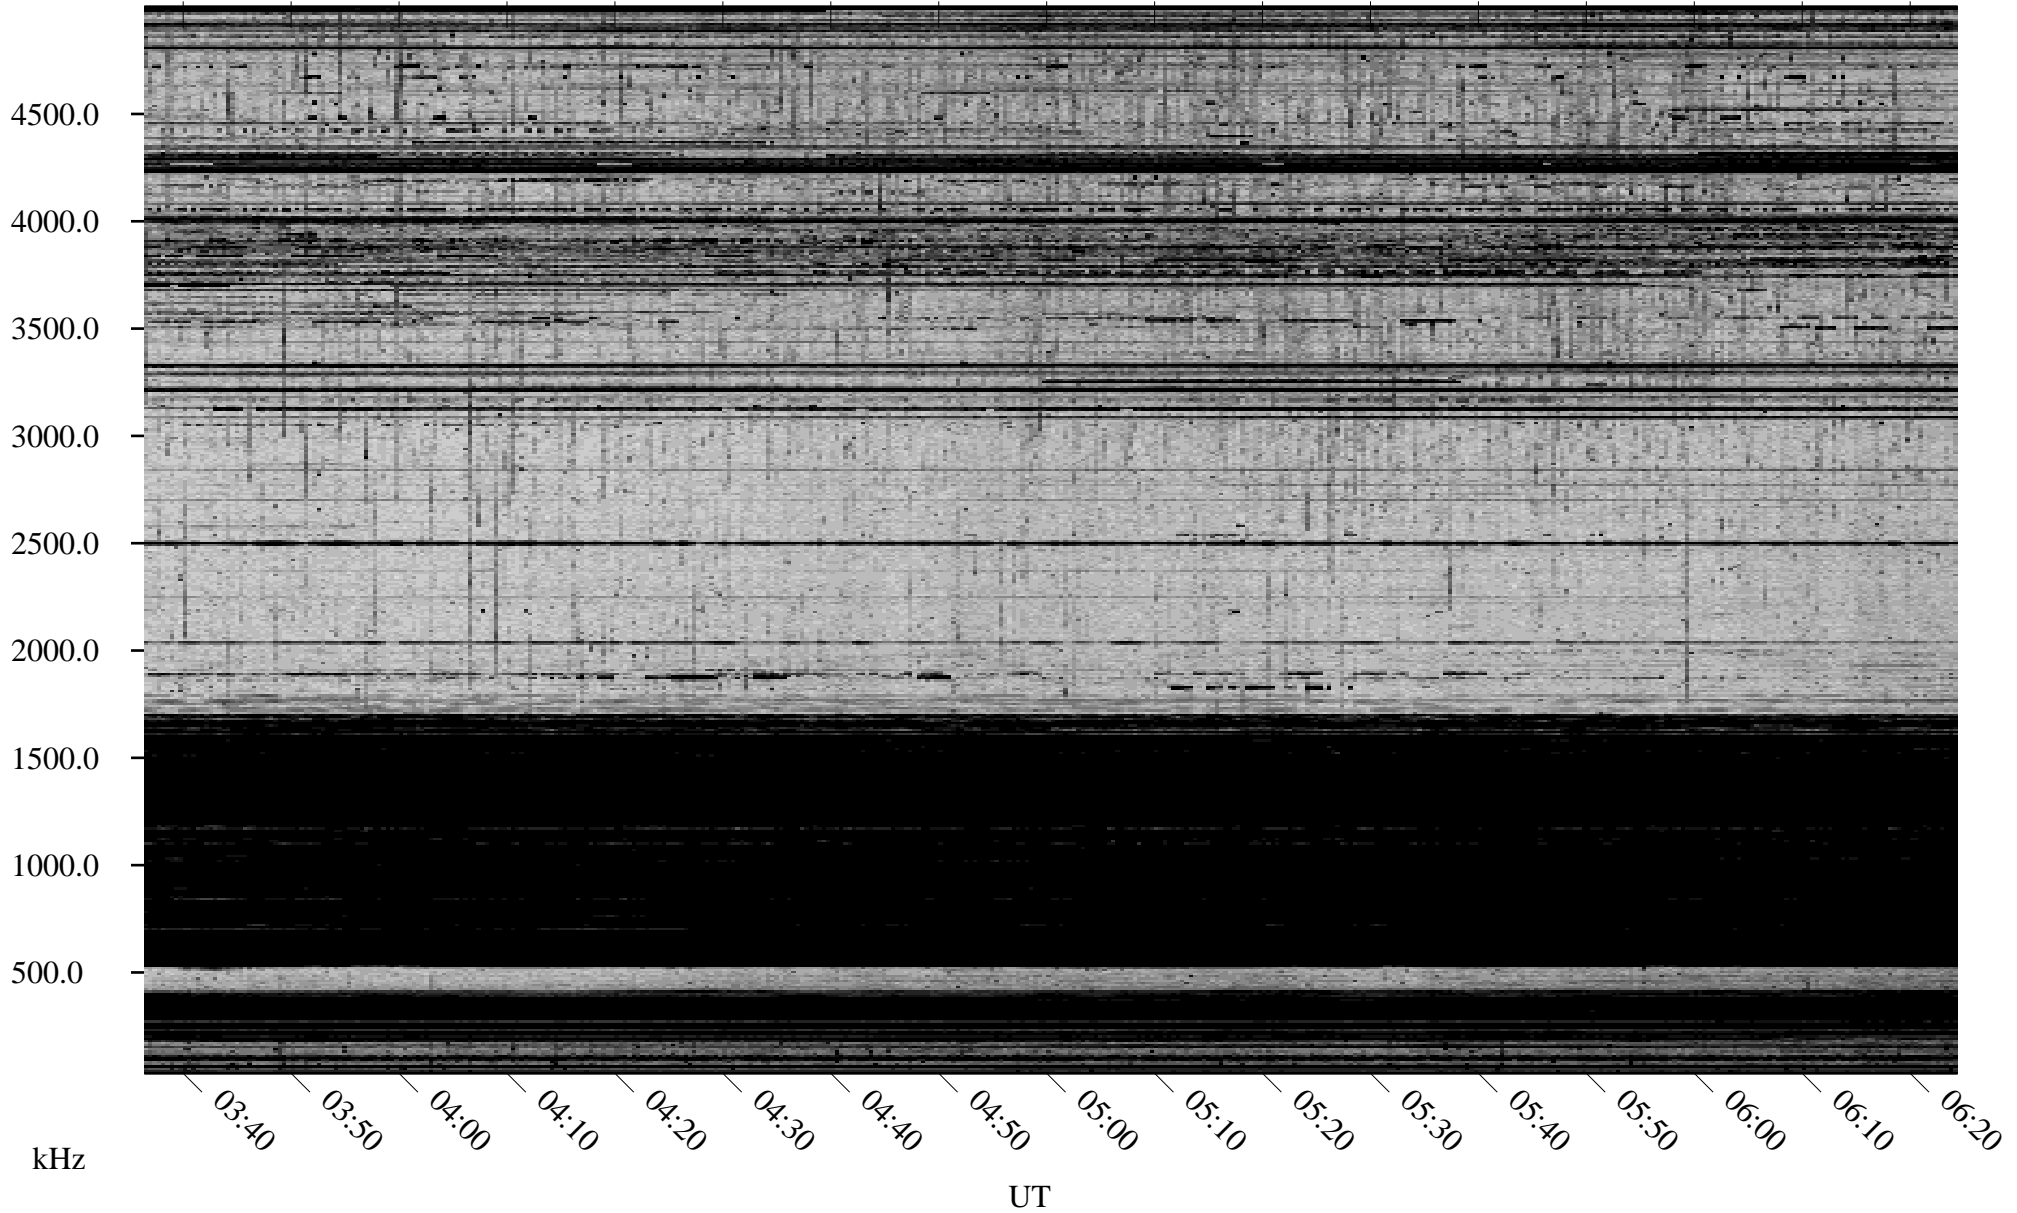

# 11/02/2001 Churchill, Manitoba

Linear Scale    Black = 161    White = 15

ch01306l.r01m max\_12

Page 1

# 11/03/2001 Churchill, Manitoba

Linear Scale    Black = 161    White = 15

ch01306l.r01m max\_12

Page 2

# 11/03/2001 Churchill, Manitoba

Linear Scale    Black = 161    White = 15

ch01306l.r01m max\_12

Page 3

# 11/03/2001 Churchill, Manitoba

Linear Scale    Black = 161    White = 15

ch01306l.r01m max\_12

Page 4