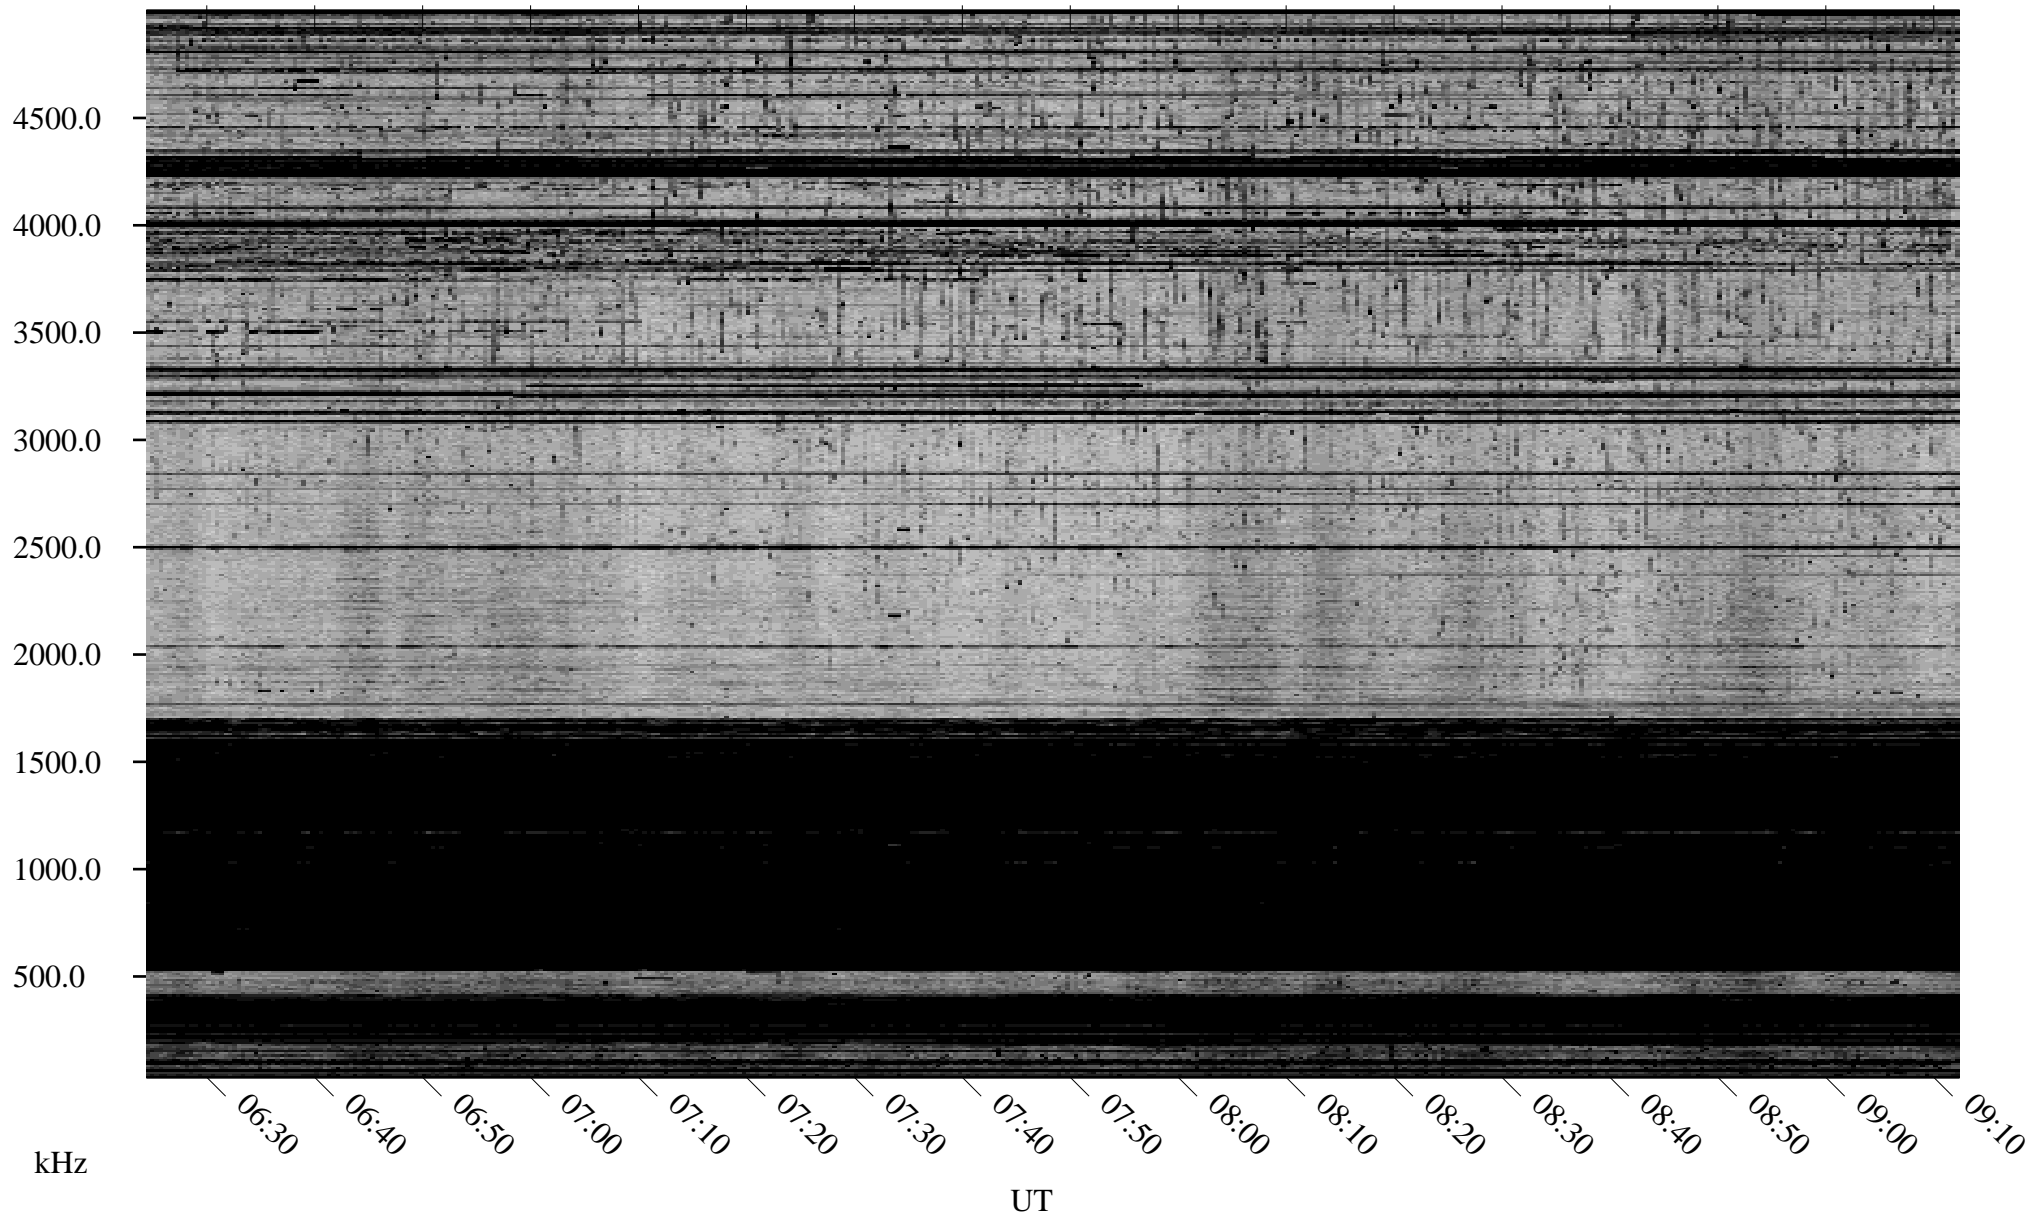

# 11/02/2001 Churchill, Manitoba

Linear Scale    Black = 161    White = 15

ch01306l.r01m max\_12

Page 1

# 11/03/2001 Churchill, Manitoba

Linear Scale    Black = 161    White = 15

ch01306l.r01m max\_12

Page 3

# 11/03/2001 Churchill, Manitoba

Linear Scale    Black = 161    White = 15

ch01306l.r01m max\_12

Page 4

# 11/03/2001 Churchill, Manitoba

Linear Scale    Black = 161    White = 15

ch01306l.r01m max\_12

Page 5