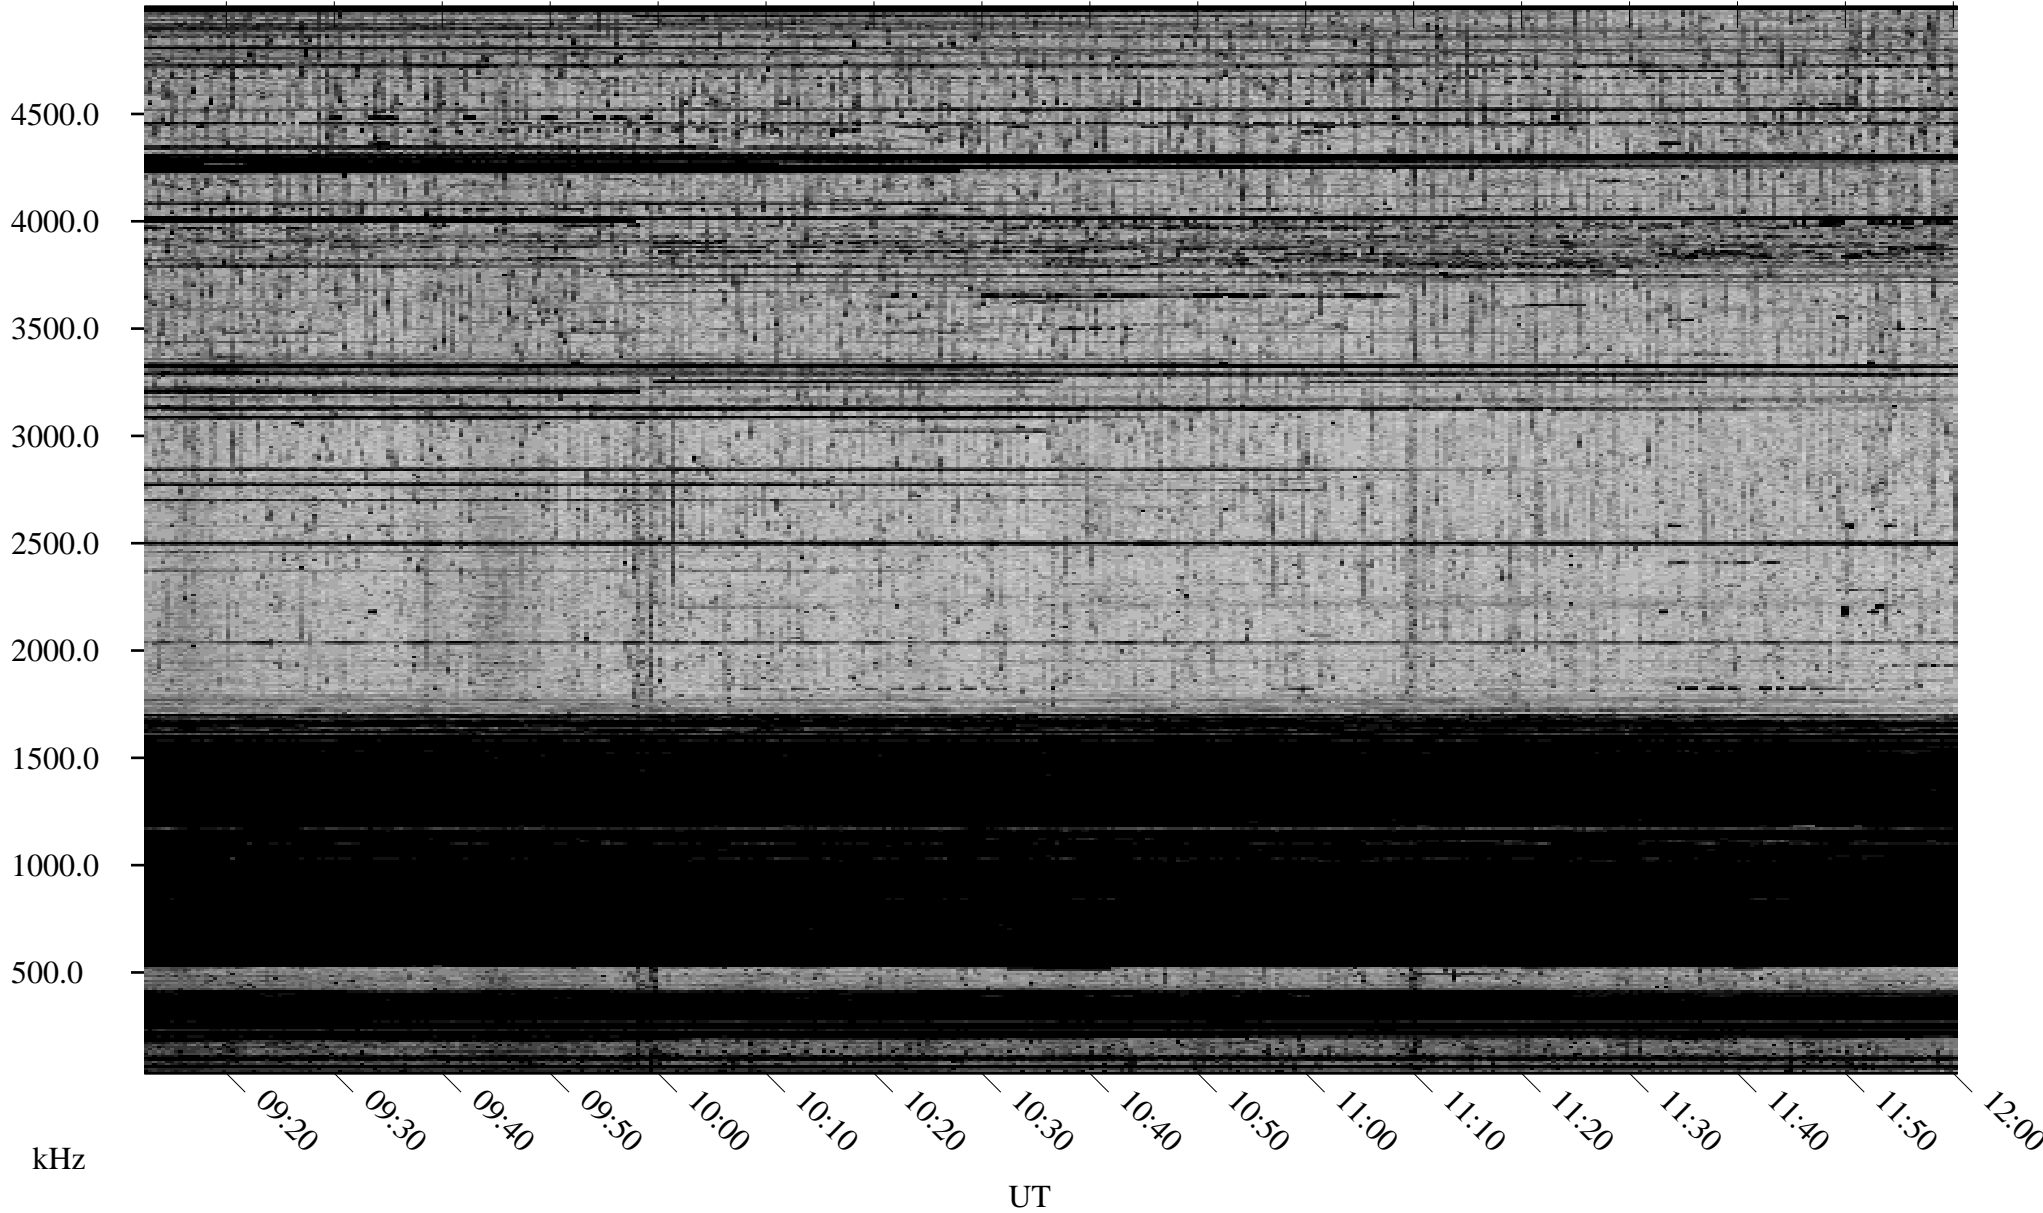

# 11/03/2001 Churchill, Manitoba

Linear Scale    Black = 161    White = 15

ch01306l.r01m max\_12

Page 4

# 11/03/2001 Churchill, Manitoba

Linear Scale    Black = 161    White = 15

ch01306l.r01m max\_12

Page 5