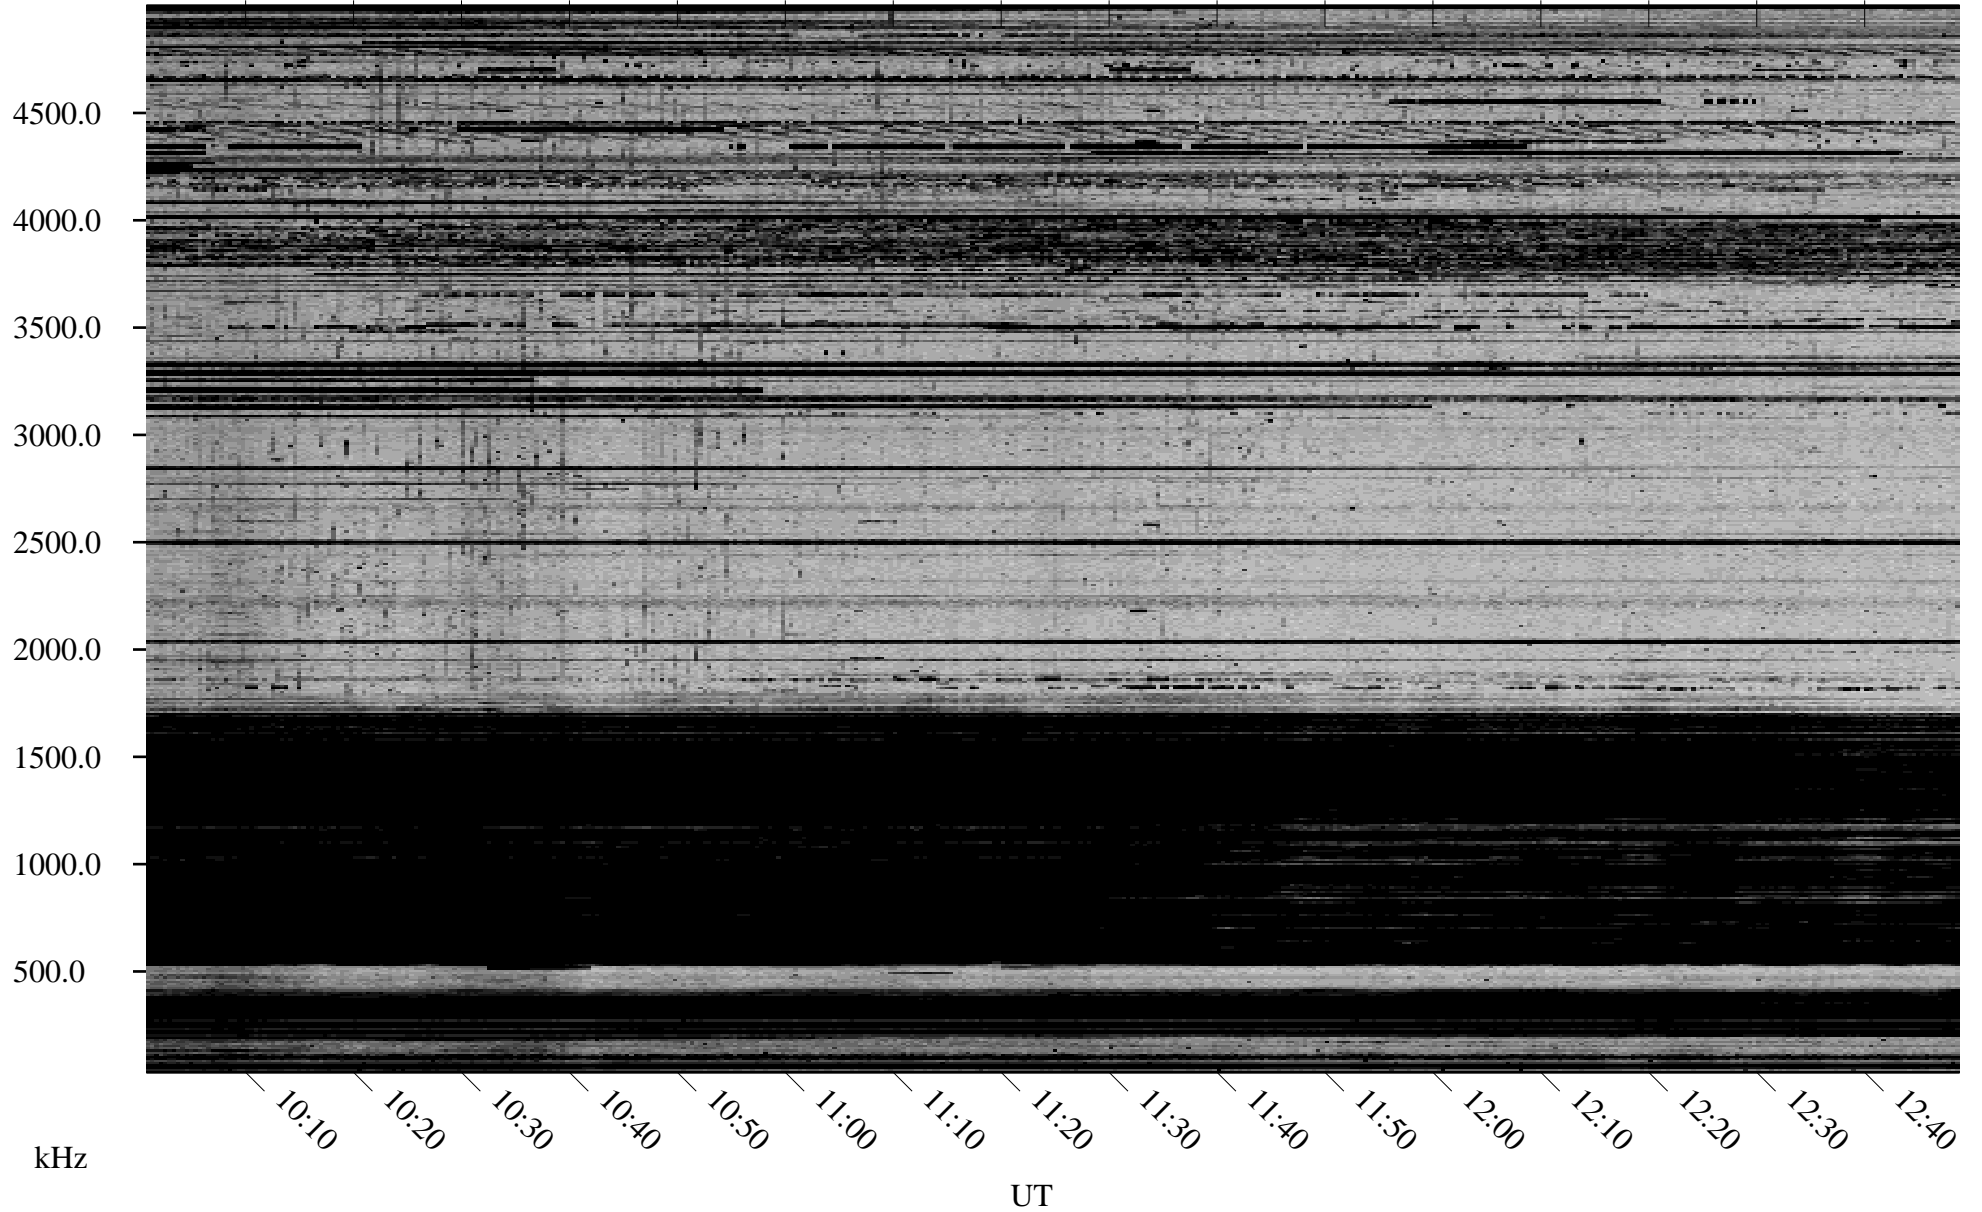

# 12/03/2001 Churchill, Manitoba

Linear Scale    Black = 161    White = 15

ch01336l.r00m max\_12

Page 4

# 12/03/2001 Churchill, Manitoba

Linear Scale    Black = 161    White = 15

ch01336l.r00m max\_12

Page 5

# 12/03/2001 Churchill, Manitoba

Linear Scale    Black = 161    White = 15

ch01336l.r00m max\_12

Page 6

# 12/03/2001 Churchill, Manitoba

Linear Scale    Black = 161    White = 15

ch01336l.r00m max\_12