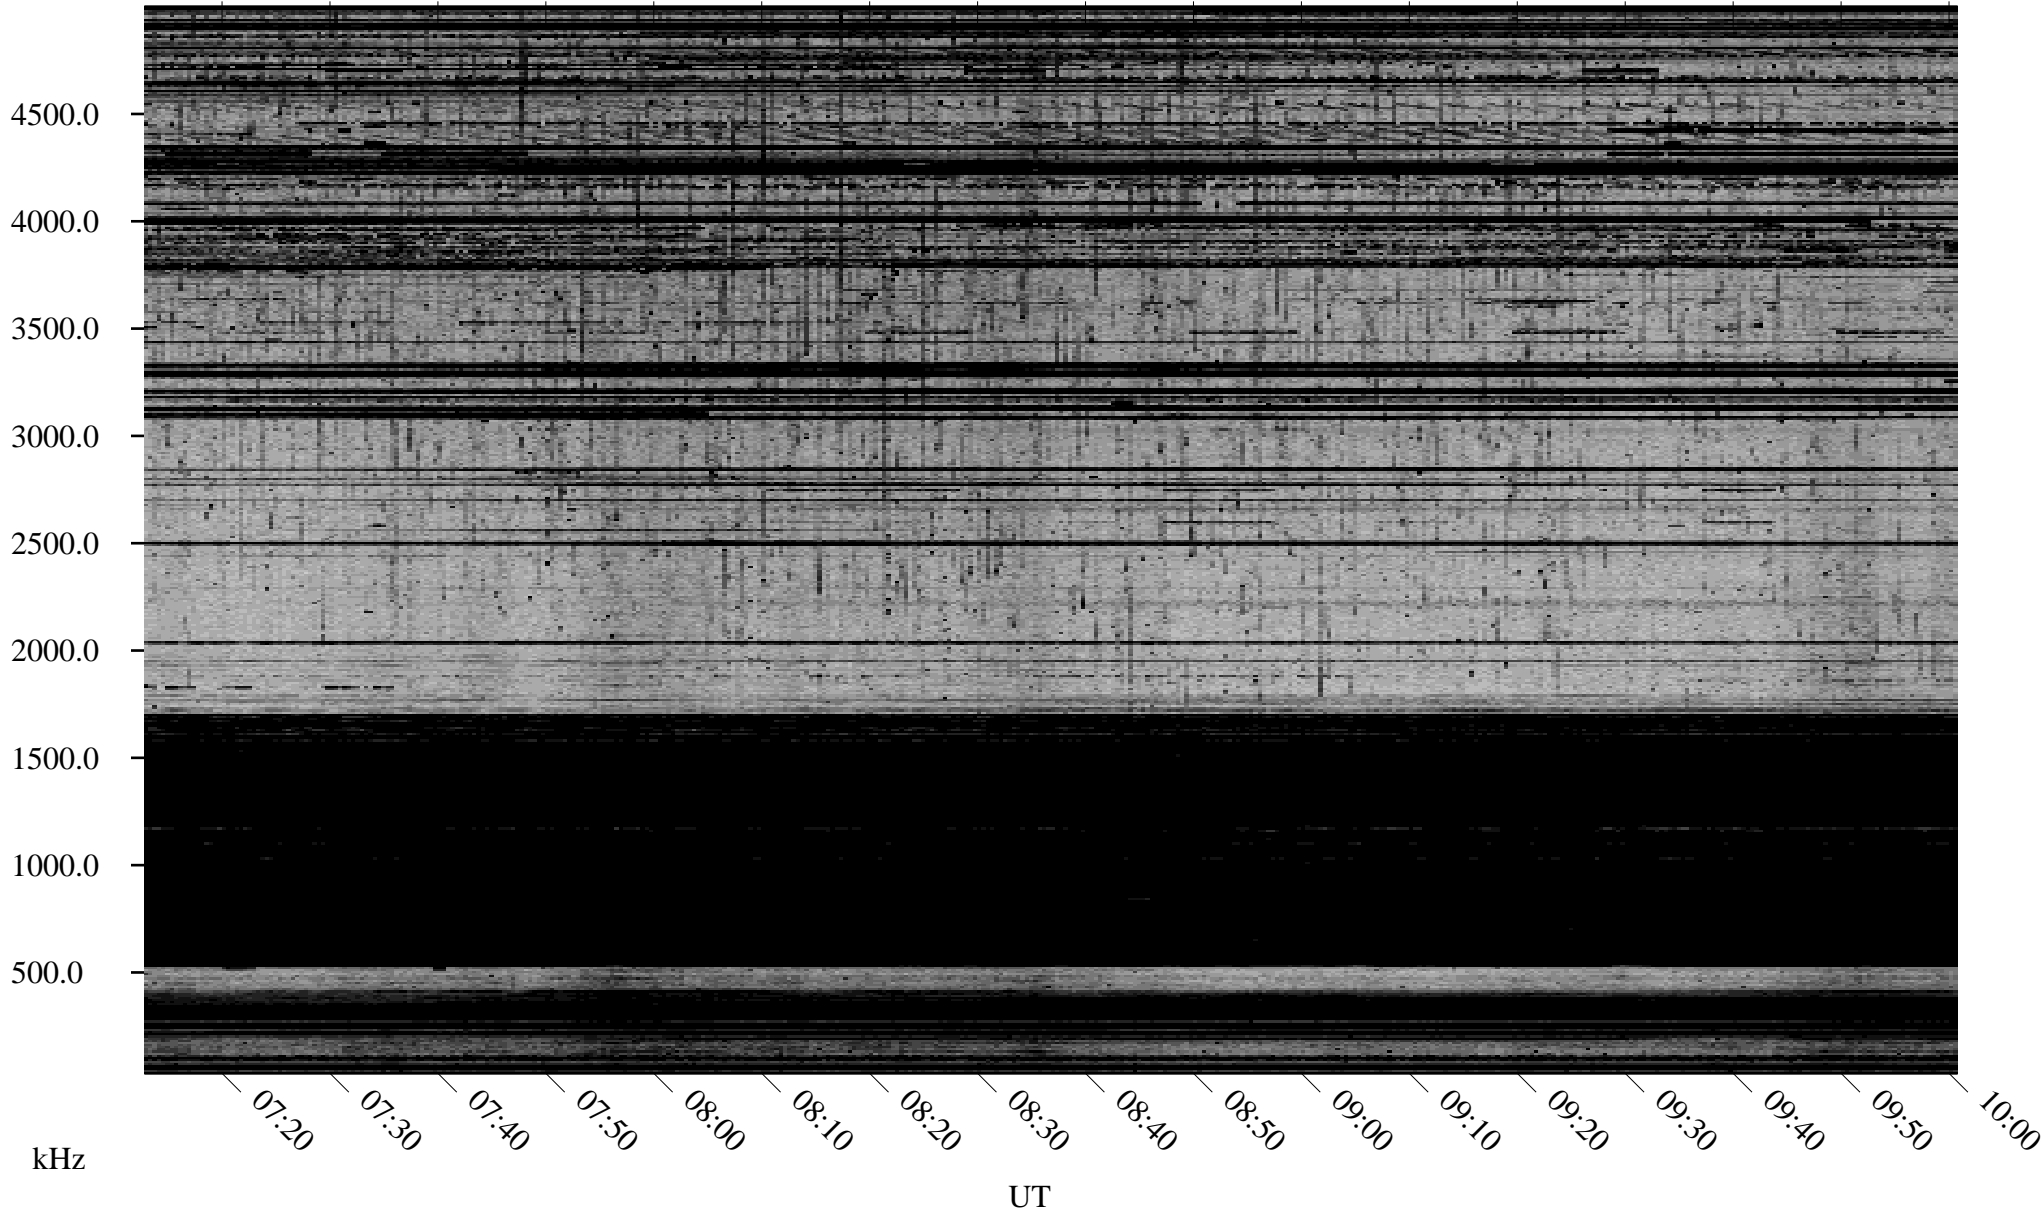

# 12/03/2001 Churchill, Manitoba

Linear Scale    Black = 161    White = 15

ch01336l.r00m max\_12

Page 2

# 12/03/2001 Churchill, Manitoba

Linear Scale    Black = 161    White = 15

ch01336l.r00m max\_12

Page 3

# 12/03/2001 Churchill, Manitoba

Linear Scale    Black = 161    White = 15

ch01336l.r00m max\_12

Page 4

# 12/03/2001 Churchill, Manitoba

Linear Scale    Black = 161    White = 15

ch01336l.r00m max\_12

Page 5