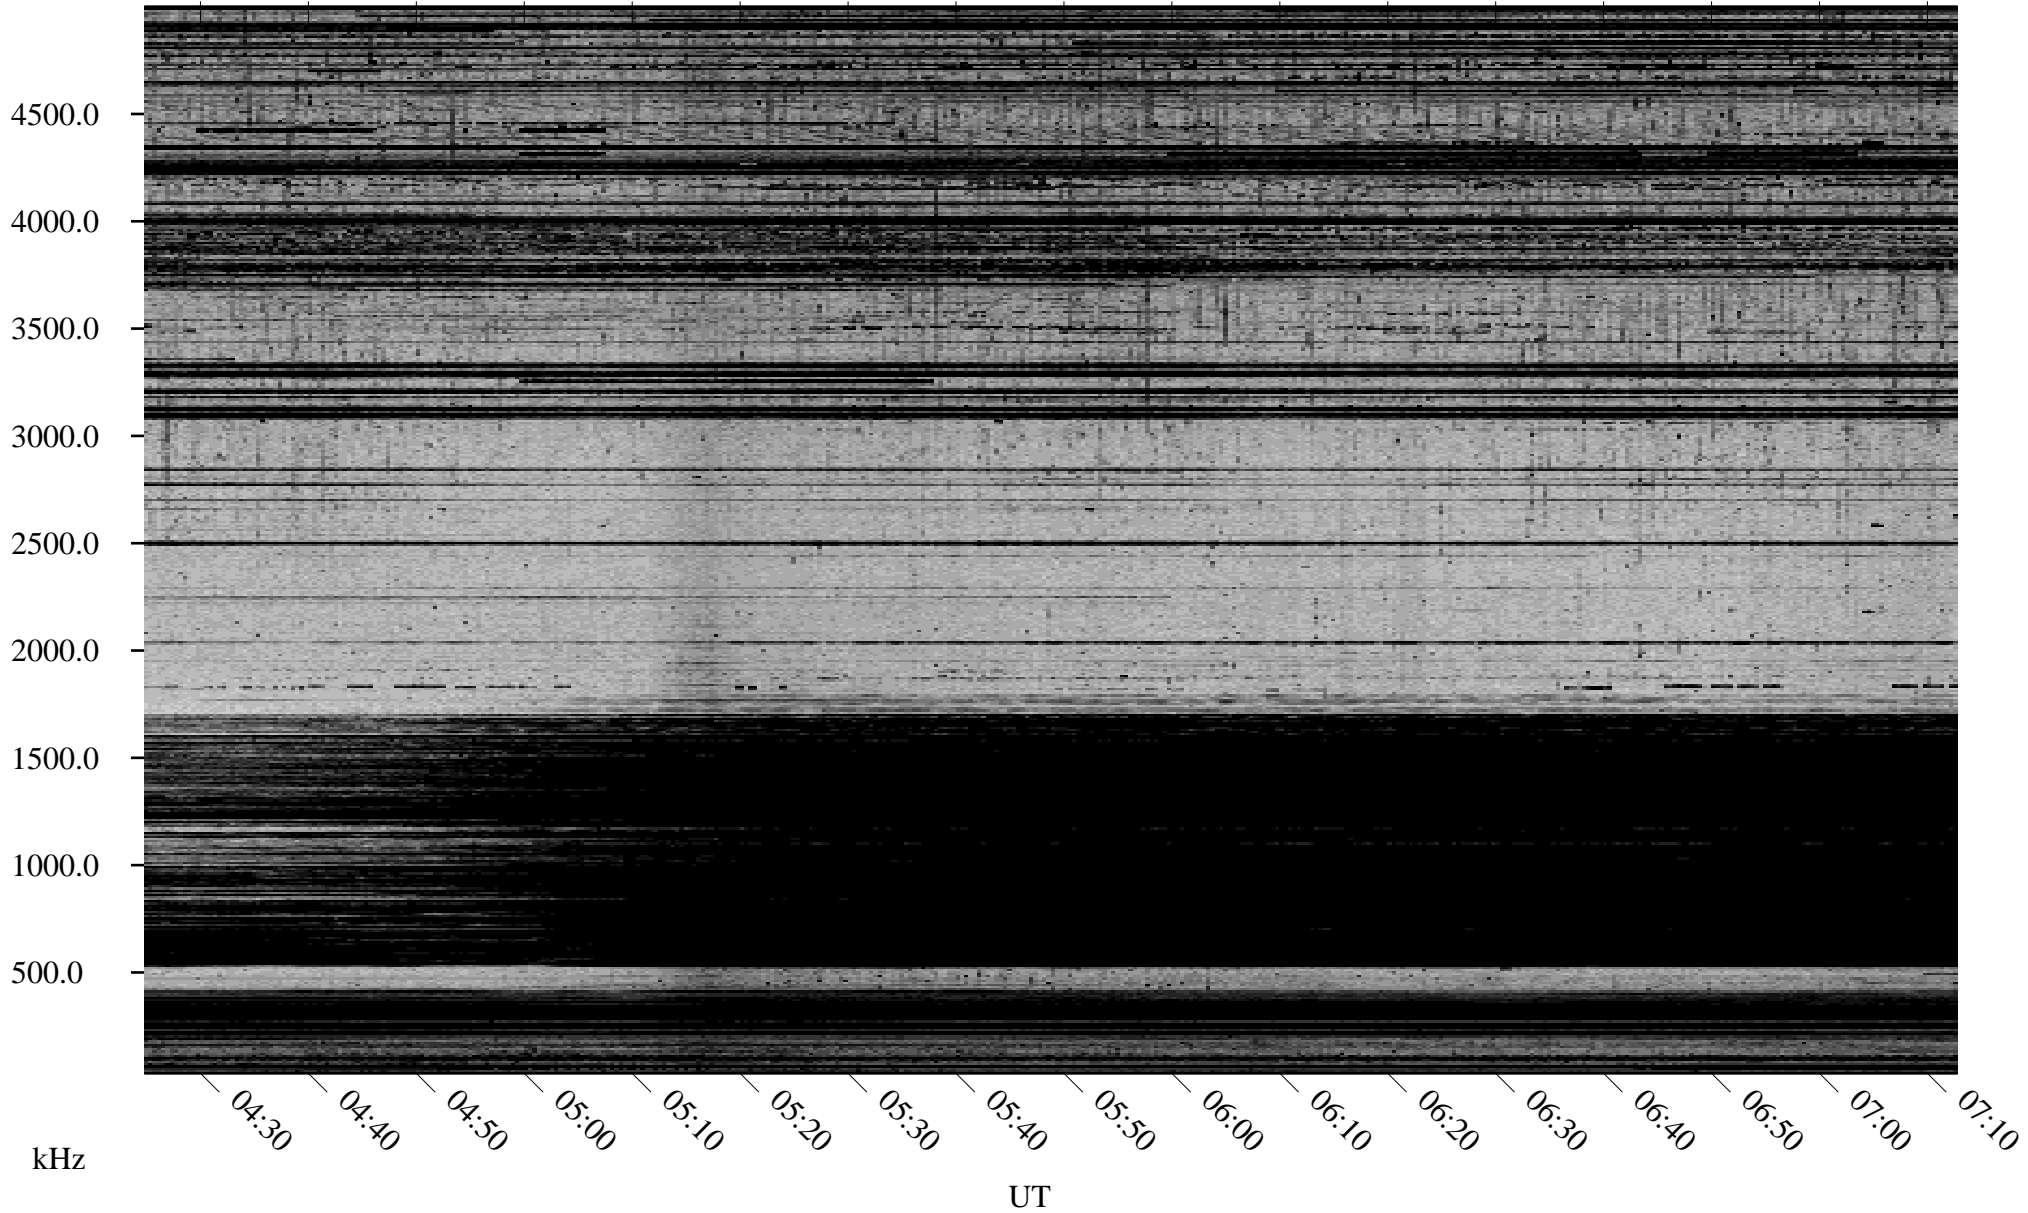

# 12/02/2001 Churchill, Manitoba

Linear Scale    Black = 161    White = 15

ch01336l.r00m max\_12

Page 1

# 12/03/2001 Churchill, Manitoba

Linear Scale    Black = 161    White = 15

ch01336l.r00m max\_12

Page 2

# 12/03/2001 Churchill, Manitoba

Linear Scale    Black = 161    White = 15

ch01336l.r00m max\_12

Page 3

# 12/03/2001 Churchill, Manitoba

Linear Scale    Black = 161    White = 15

ch01336l.r00m max\_12

Page 4