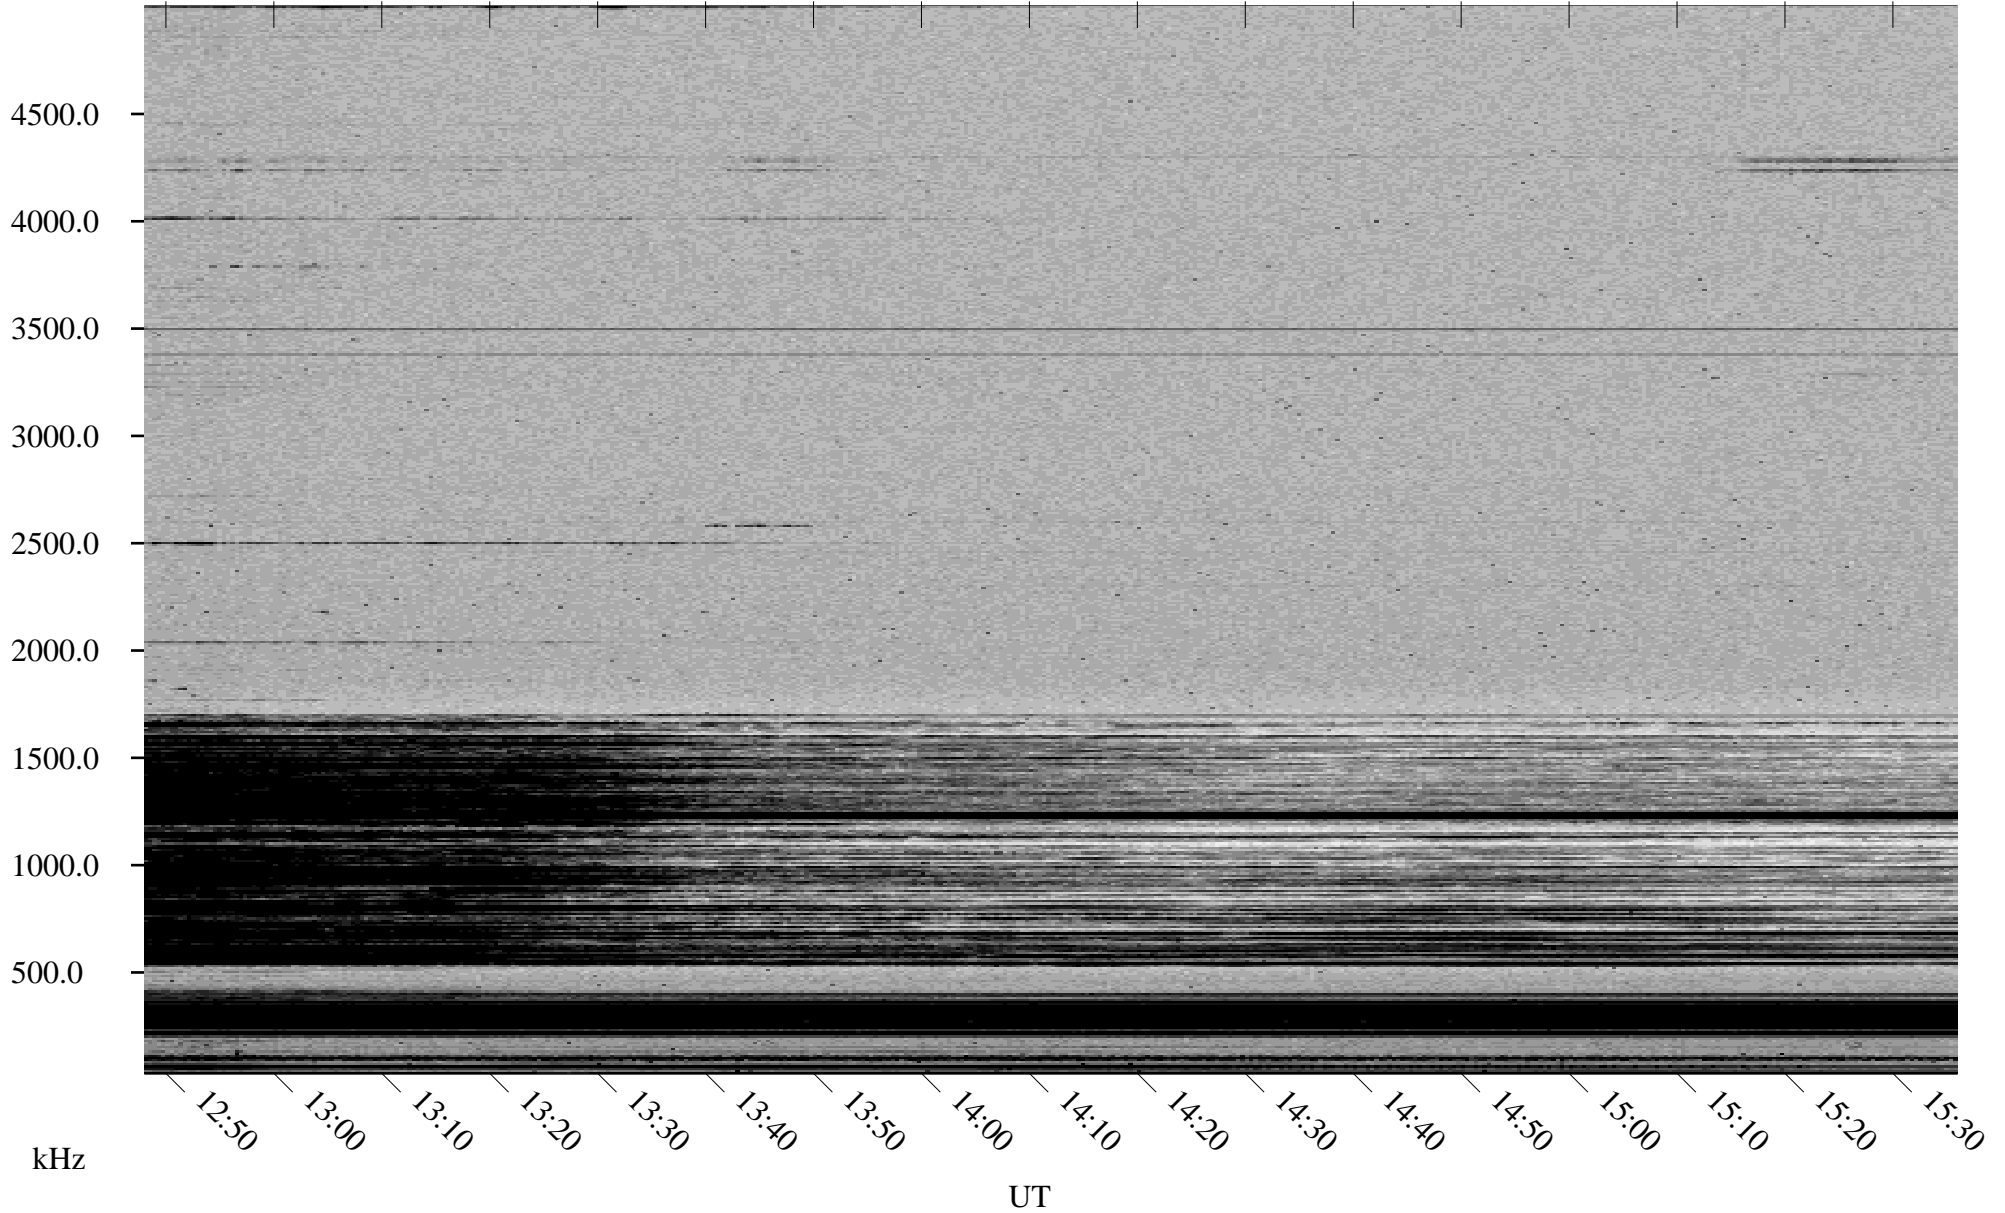

# 12/12/2001 Churchill, Manitoba

Linear Scale    Black = 161    White = 15

ch01345l.r00m max\_12

Page 6

# 12/12/2001 Churchill, Manitoba

Linear Scale    Black = 161    White = 15

ch01345l.r00m max\_12

Page 7

# 12/12/2001 Churchill, Manitoba

Linear Scale    Black = 161    White = 15

ch01345l.r00m max\_12