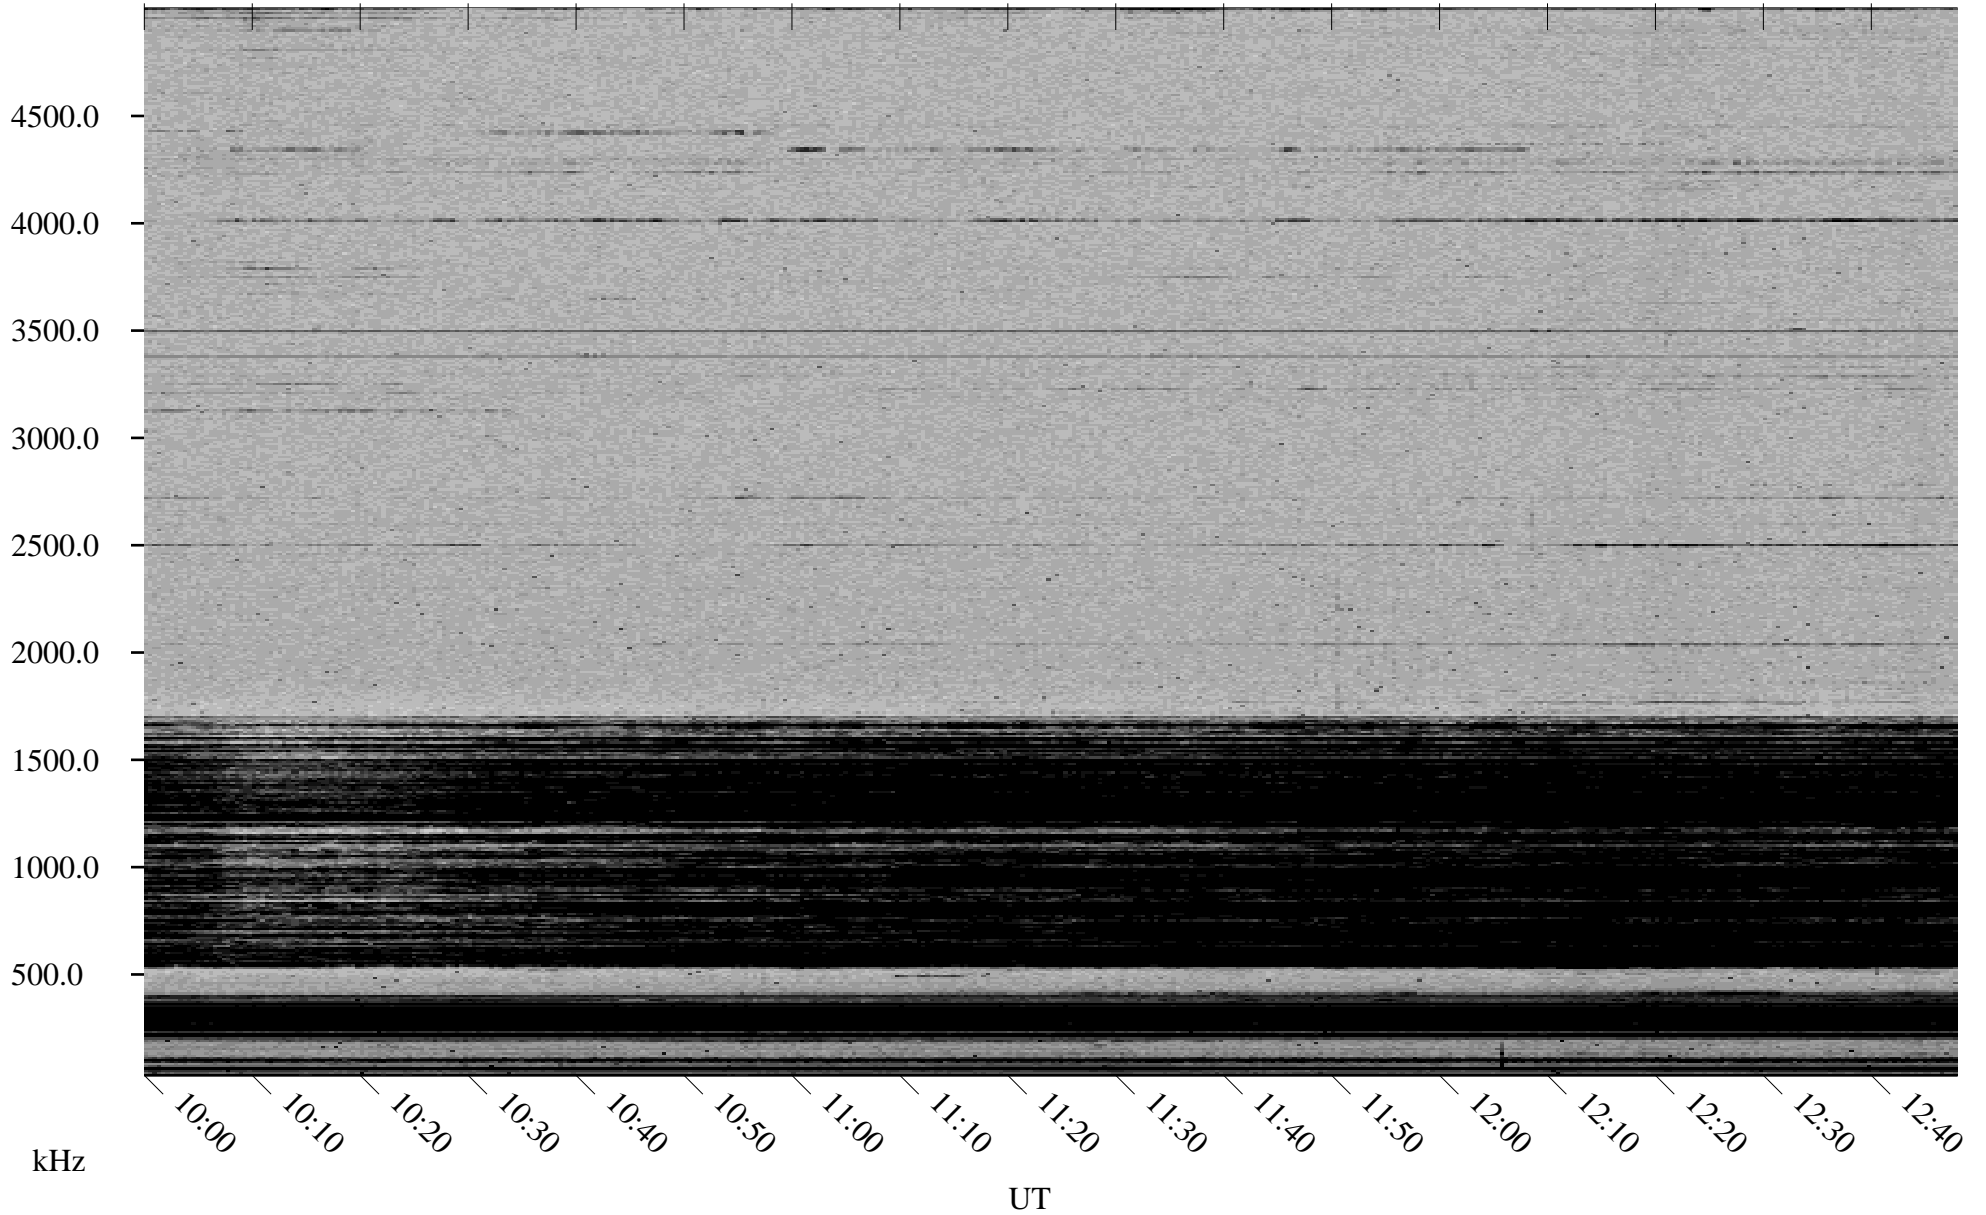

# 12/12/2001 Churchill, Manitoba

Linear Scale    Black = 161    White = 15

ch01345l.r00m max\_12

Page 5

# 12/12/2001 Churchill, Manitoba

Linear Scale    Black = 161    White = 15

ch01345l.r00m max\_12

Page 6

# 12/12/2001 Churchill, Manitoba

Linear Scale    Black = 161    White = 15

ch01345l.r00m max\_12

Page 7

# 12/12/2001 Churchill, Manitoba

Linear Scale    Black = 161    White = 15

ch01345l.r00m max\_12