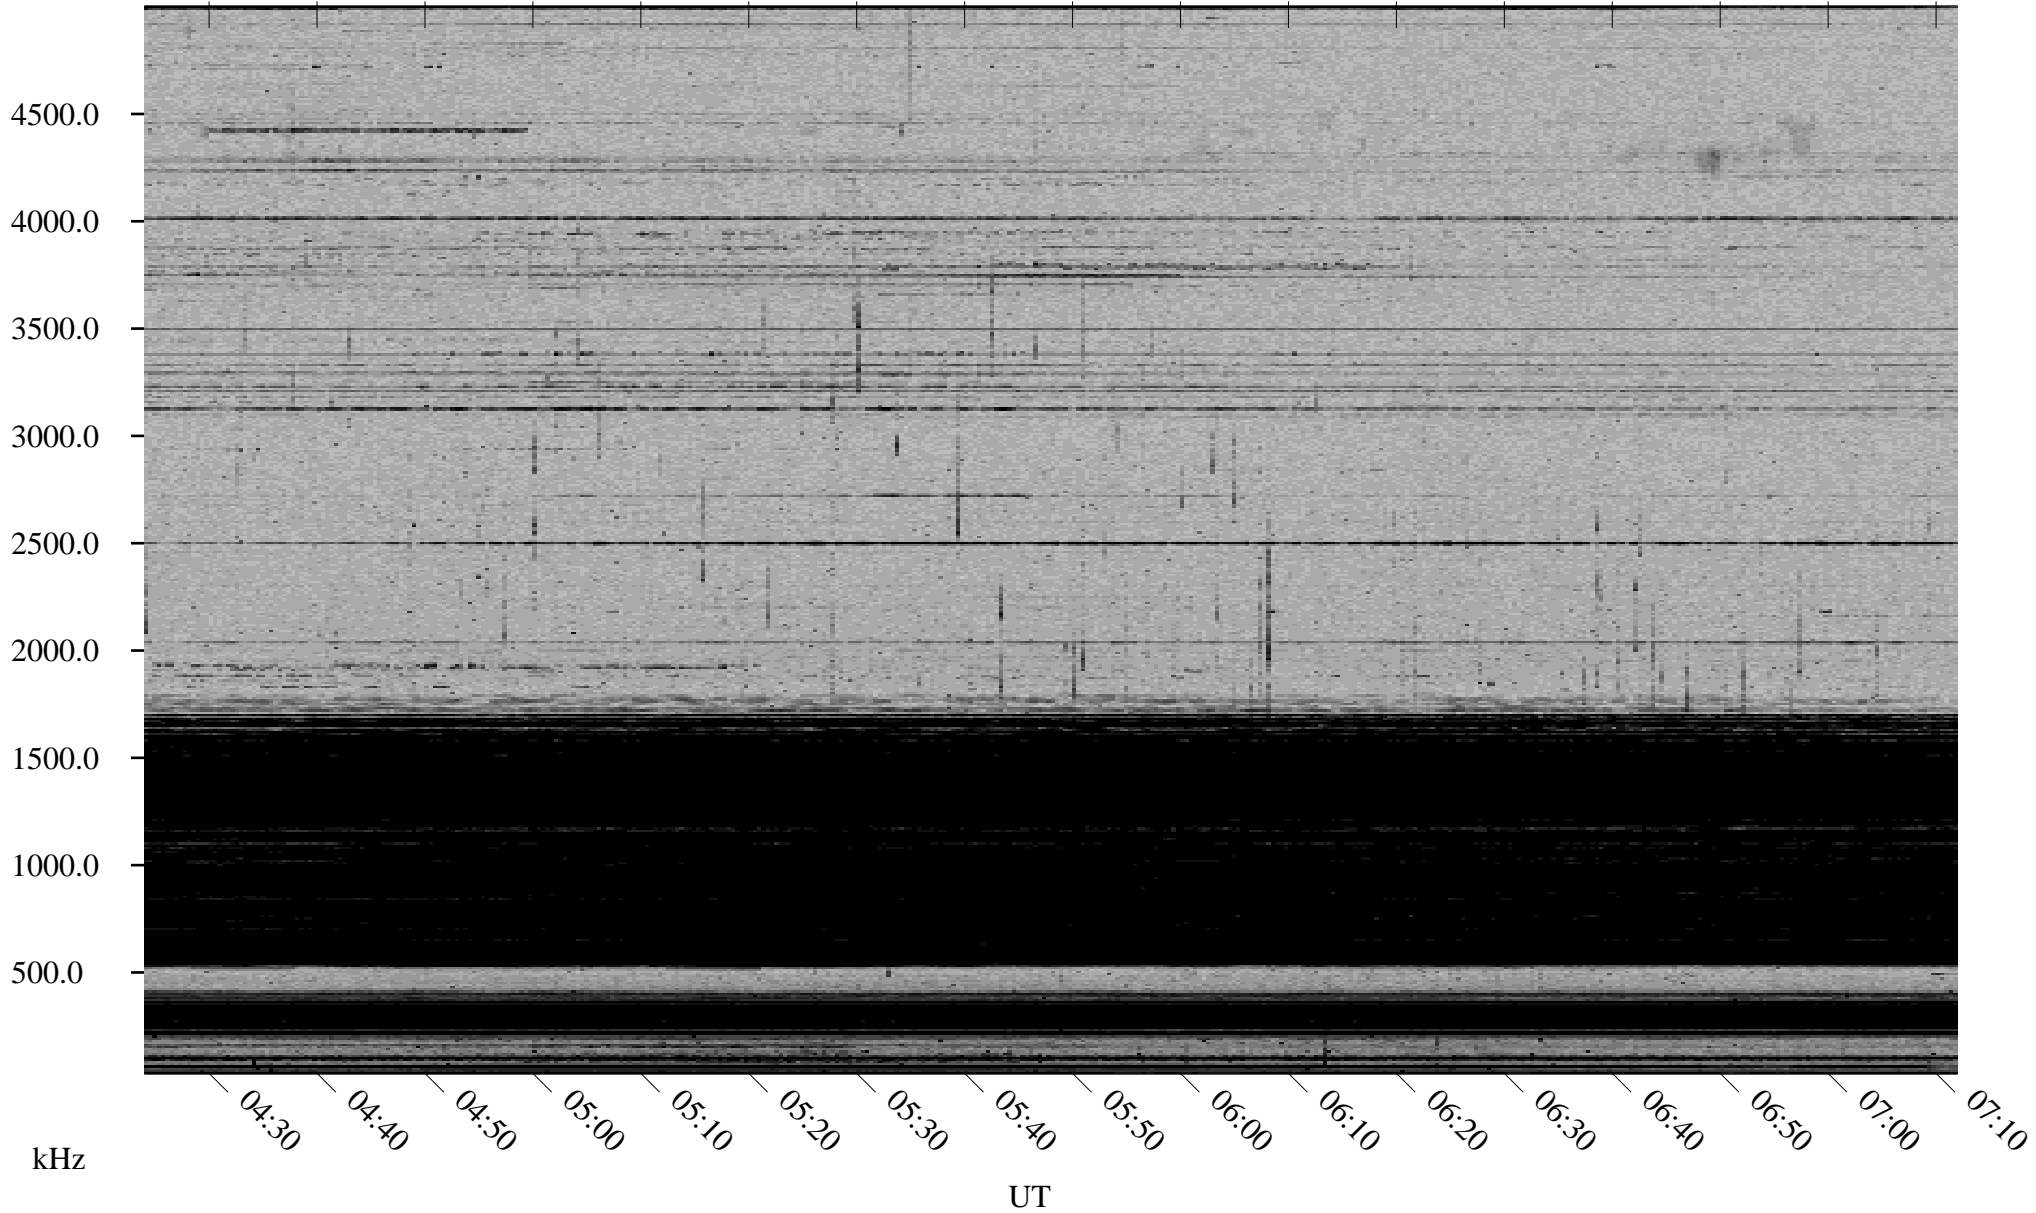

# 12/12/2001 Churchill, Manitoba

Linear Scale    Black = 161    White = 15

ch01345l.r00m max\_12

Page 3

# 12/12/2001 Churchill, Manitoba

Linear Scale    Black = 161    White = 15

ch01345l.r00m max\_12

Page 4

# 12/12/2001 Churchill, Manitoba

Linear Scale    Black = 161    White = 15

ch01345l.r00m max\_12

Page 5