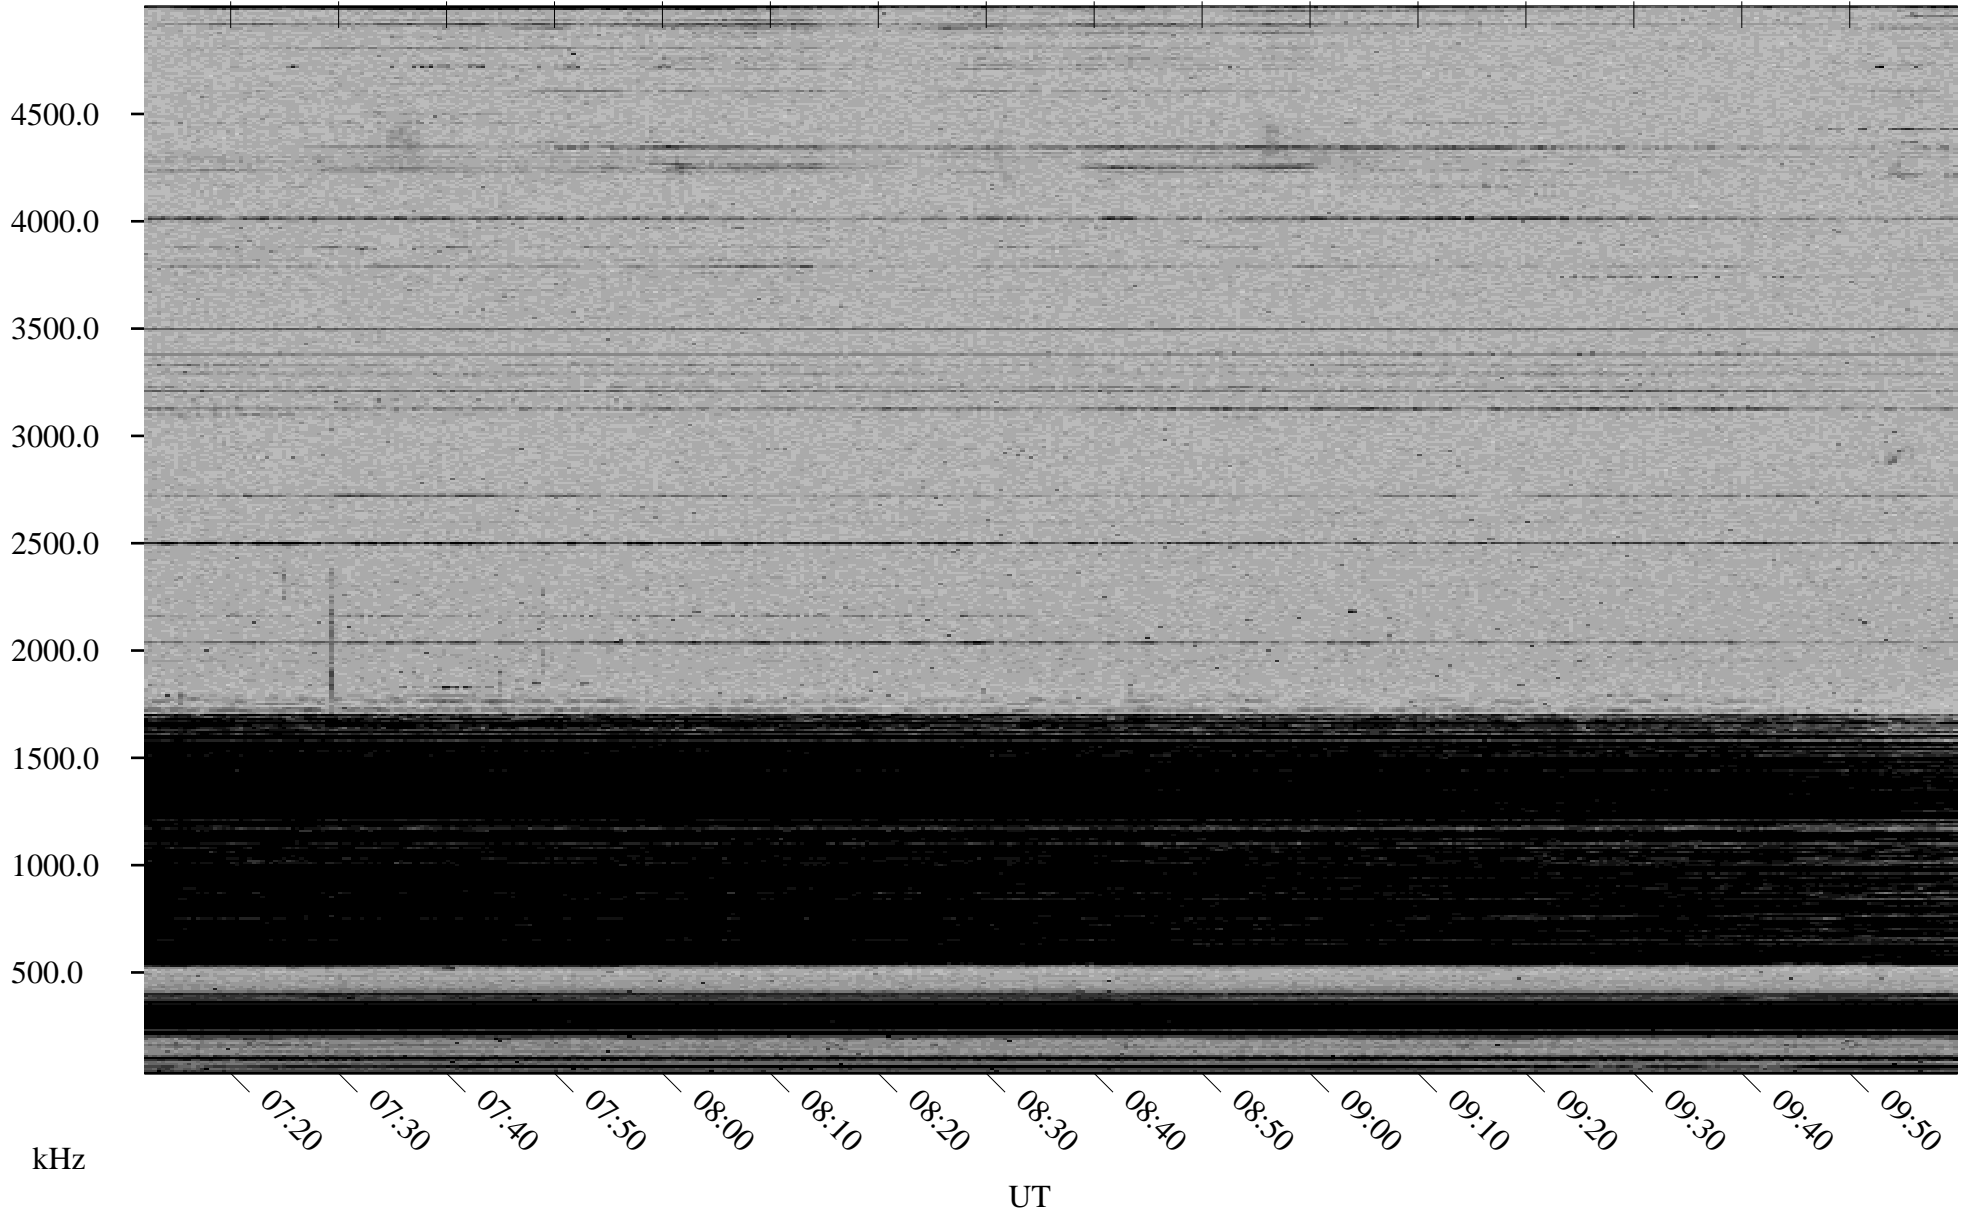

# 12/12/2001 Churchill, Manitoba

Linear Scale    Black = 161    White = 15

ch01345l.r00m max\_12

Page 3

# 12/12/2001 Churchill, Manitoba

Linear Scale    Black = 161    White = 15

ch01345l.r00m max\_12

Page 4

# 12/12/2001 Churchill, Manitoba

Linear Scale    Black = 161    White = 15

ch01345l.r00m max\_12

Page 5

# 12/12/2001 Churchill, Manitoba

Linear Scale    Black = 161    White = 15

ch01345l.r00m max\_12

Page 6