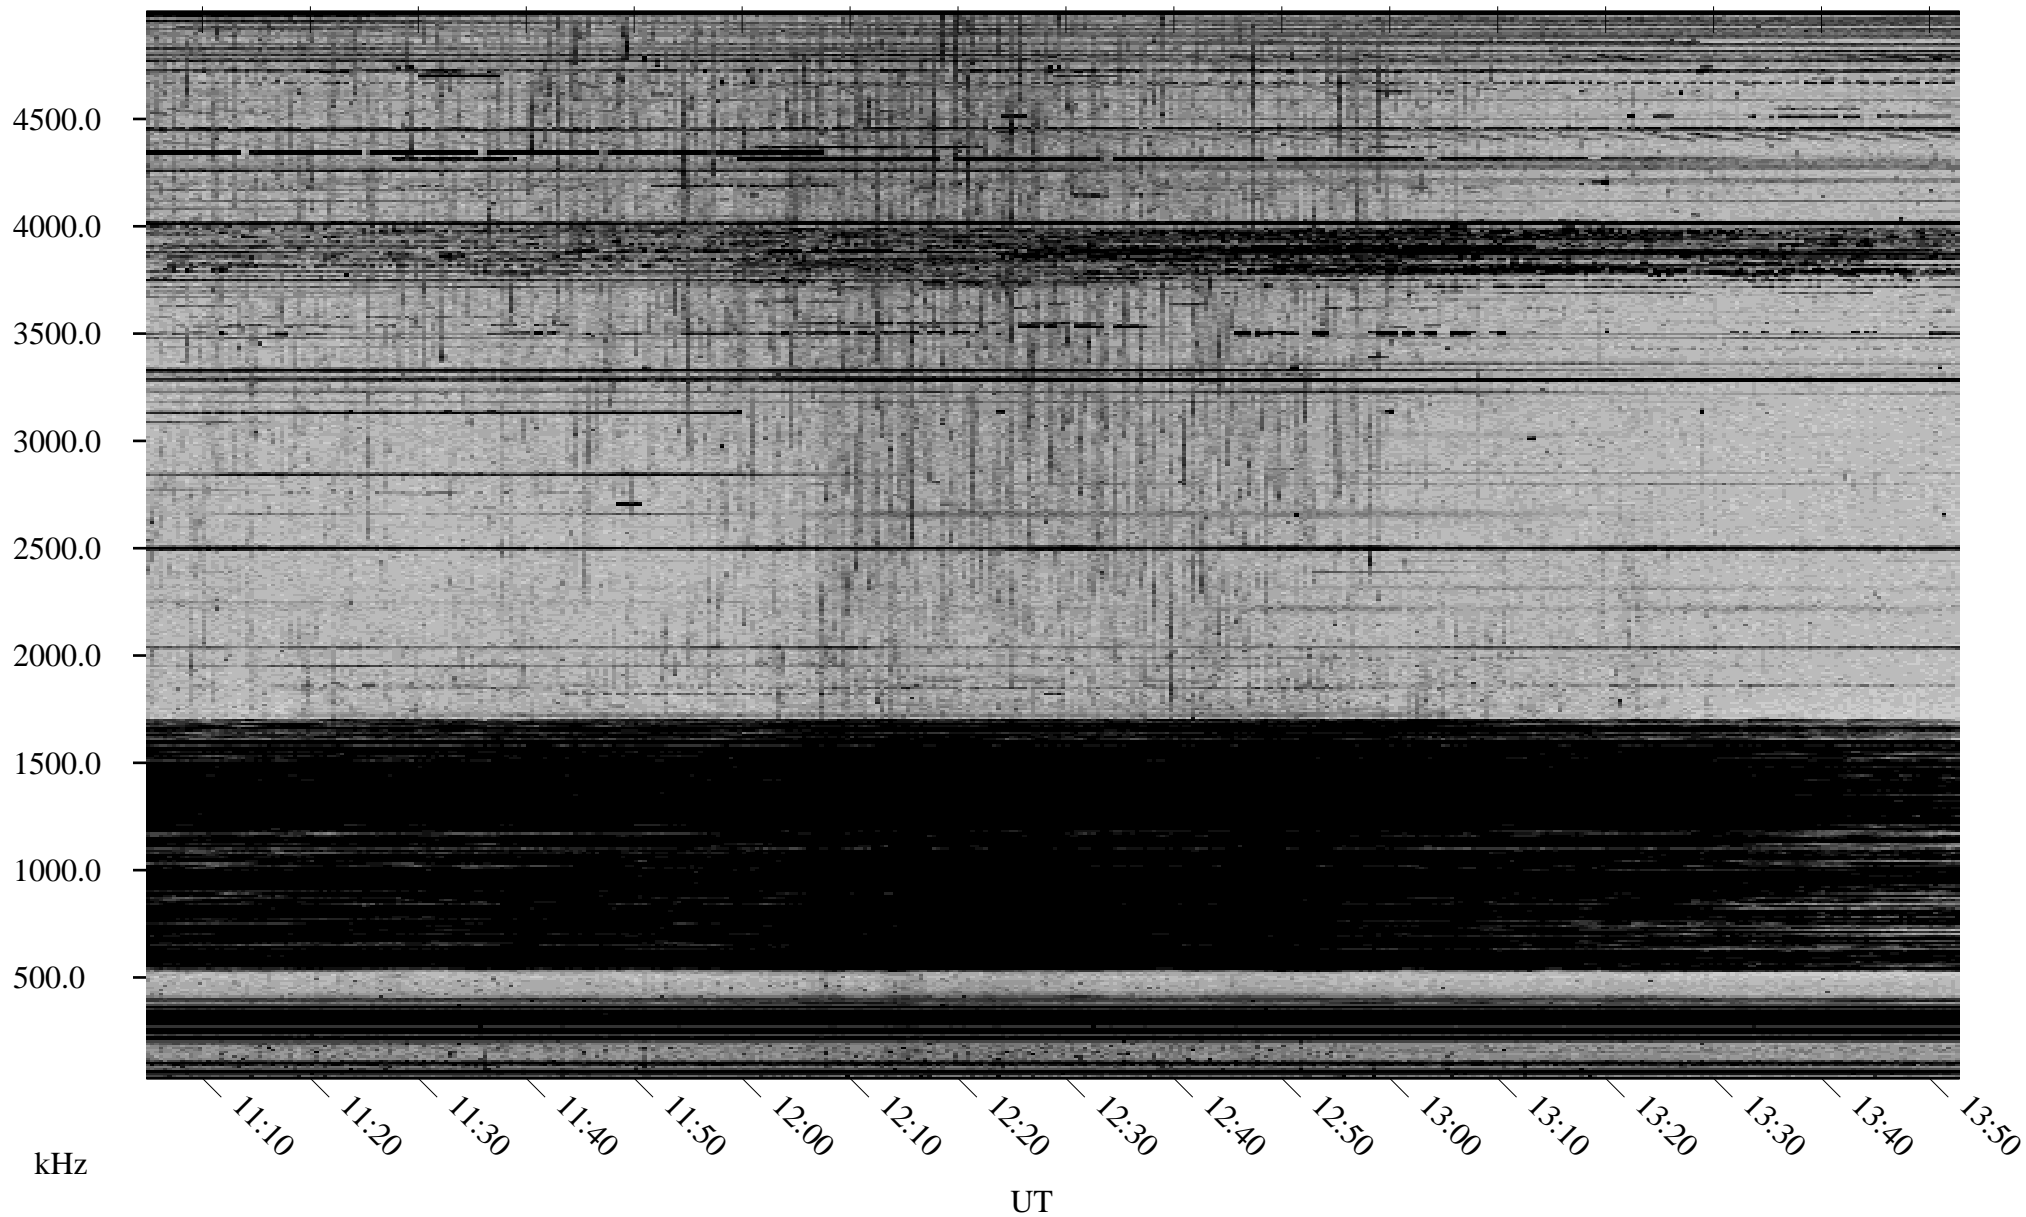

# 12/28/2001 Churchill, Manitoba

Linear Scale    Black = 161    White = 15

ch01362l.r00m max\_12

Page 1

# 12/28/2001 Churchill, Manitoba

Linear Scale    Black = 161    White = 15

ch01362l.r00m max\_12

Page 2

# 12/28/2001 Churchill, Manitoba

Linear Scale    Black = 161    White = 15

ch01362l.r00m max\_12

Page 3

# 12/28/2001 Churchill, Manitoba

Linear Scale    Black = 161    White = 15

ch01362l.r00m max\_12

kHz

UT