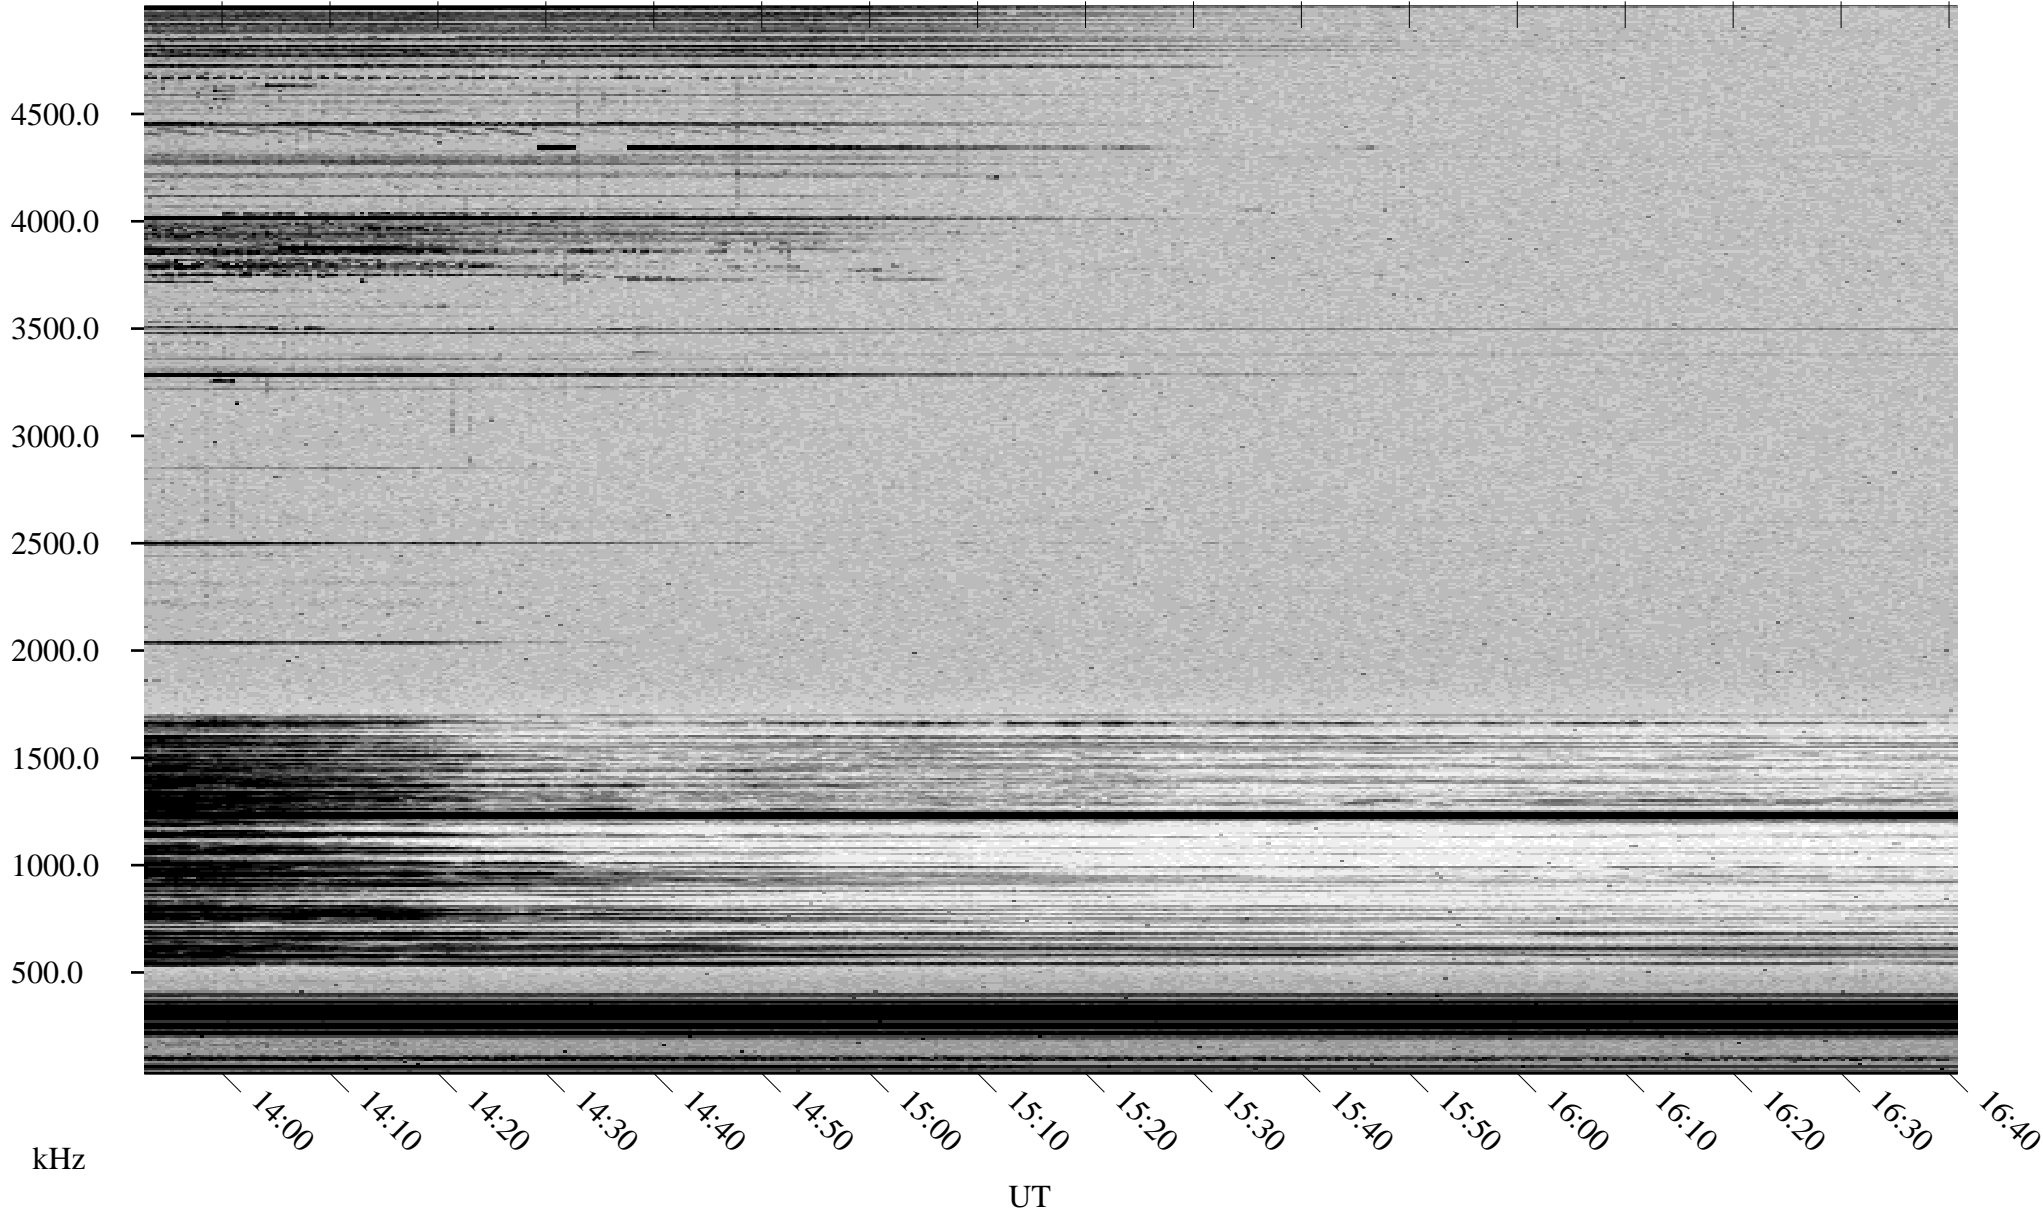

# 12/28/2001 Churchill, Manitoba

Linear Scale    Black = 161    White = 15

ch01362l.r00m max\_12

Page 1

# 12/28/2001 Churchill, Manitoba

Linear Scale    Black = 161    White = 15

ch01362l.r00m max\_12

Page 2

# 12/28/2001 Churchill, Manitoba

Linear Scale    Black = 161    White = 15

ch01362l.r00m max\_12

Page 3

# 12/28/2001 Churchill, Manitoba

Linear Scale    Black = 161    White = 15

ch01362l.r00m max\_12

kHz

UT