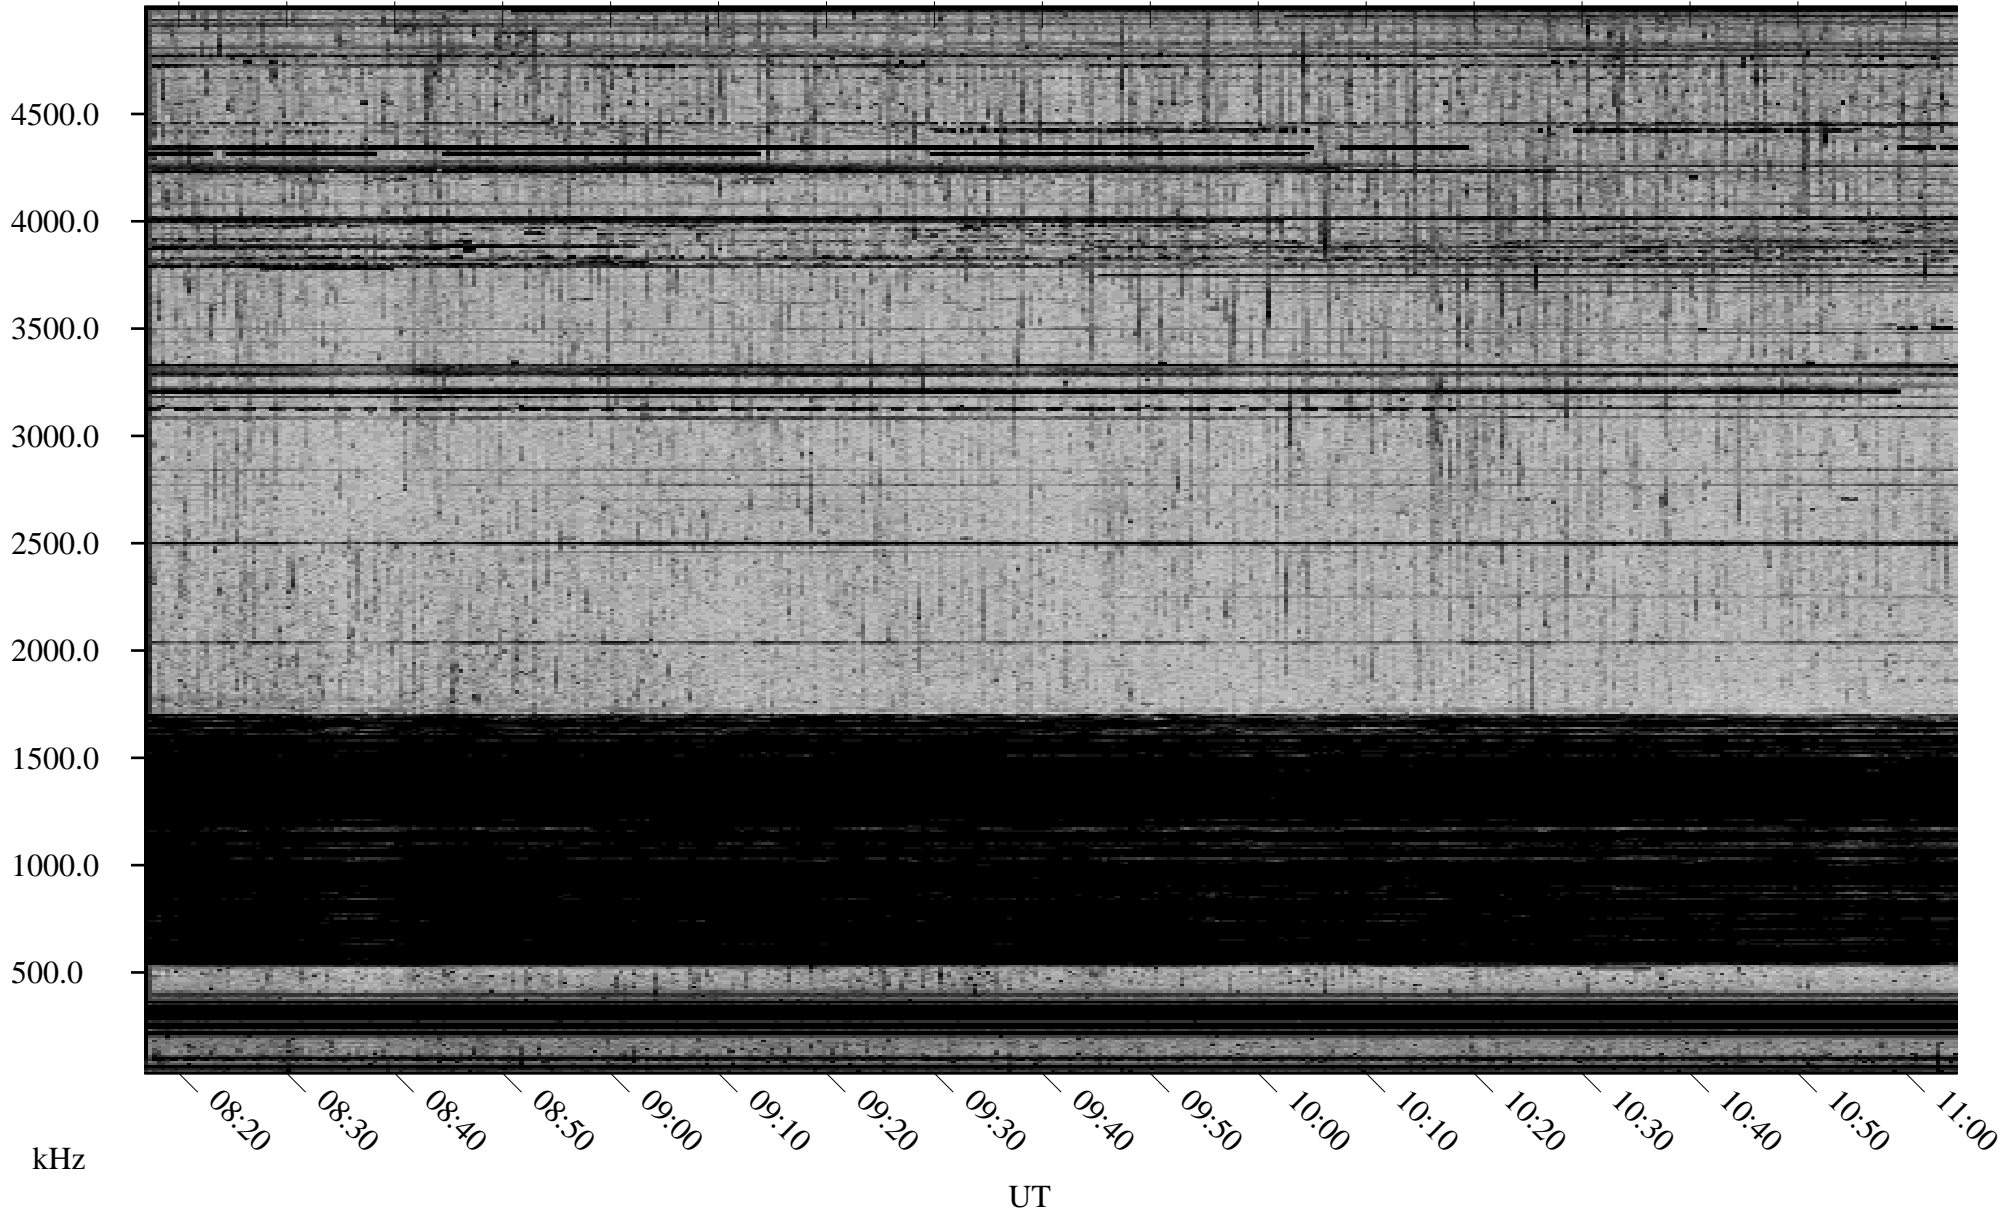

# 12/28/2001 Churchill, Manitoba

Linear Scale    Black = 161    White = 15

ch01362l.r00m max\_12

Page 1

# 12/28/2001 Churchill, Manitoba

Linear Scale    Black = 161    White = 15

ch01362l.r00m max\_12

Page 2

# 12/28/2001 Churchill, Manitoba

Linear Scale    Black = 161    White = 15

ch01362l.r00m max\_12

Page 3

# 12/28/2001 Churchill, Manitoba

Linear Scale    Black = 161    White = 15

ch01362l.r00m max\_12

kHz

UT