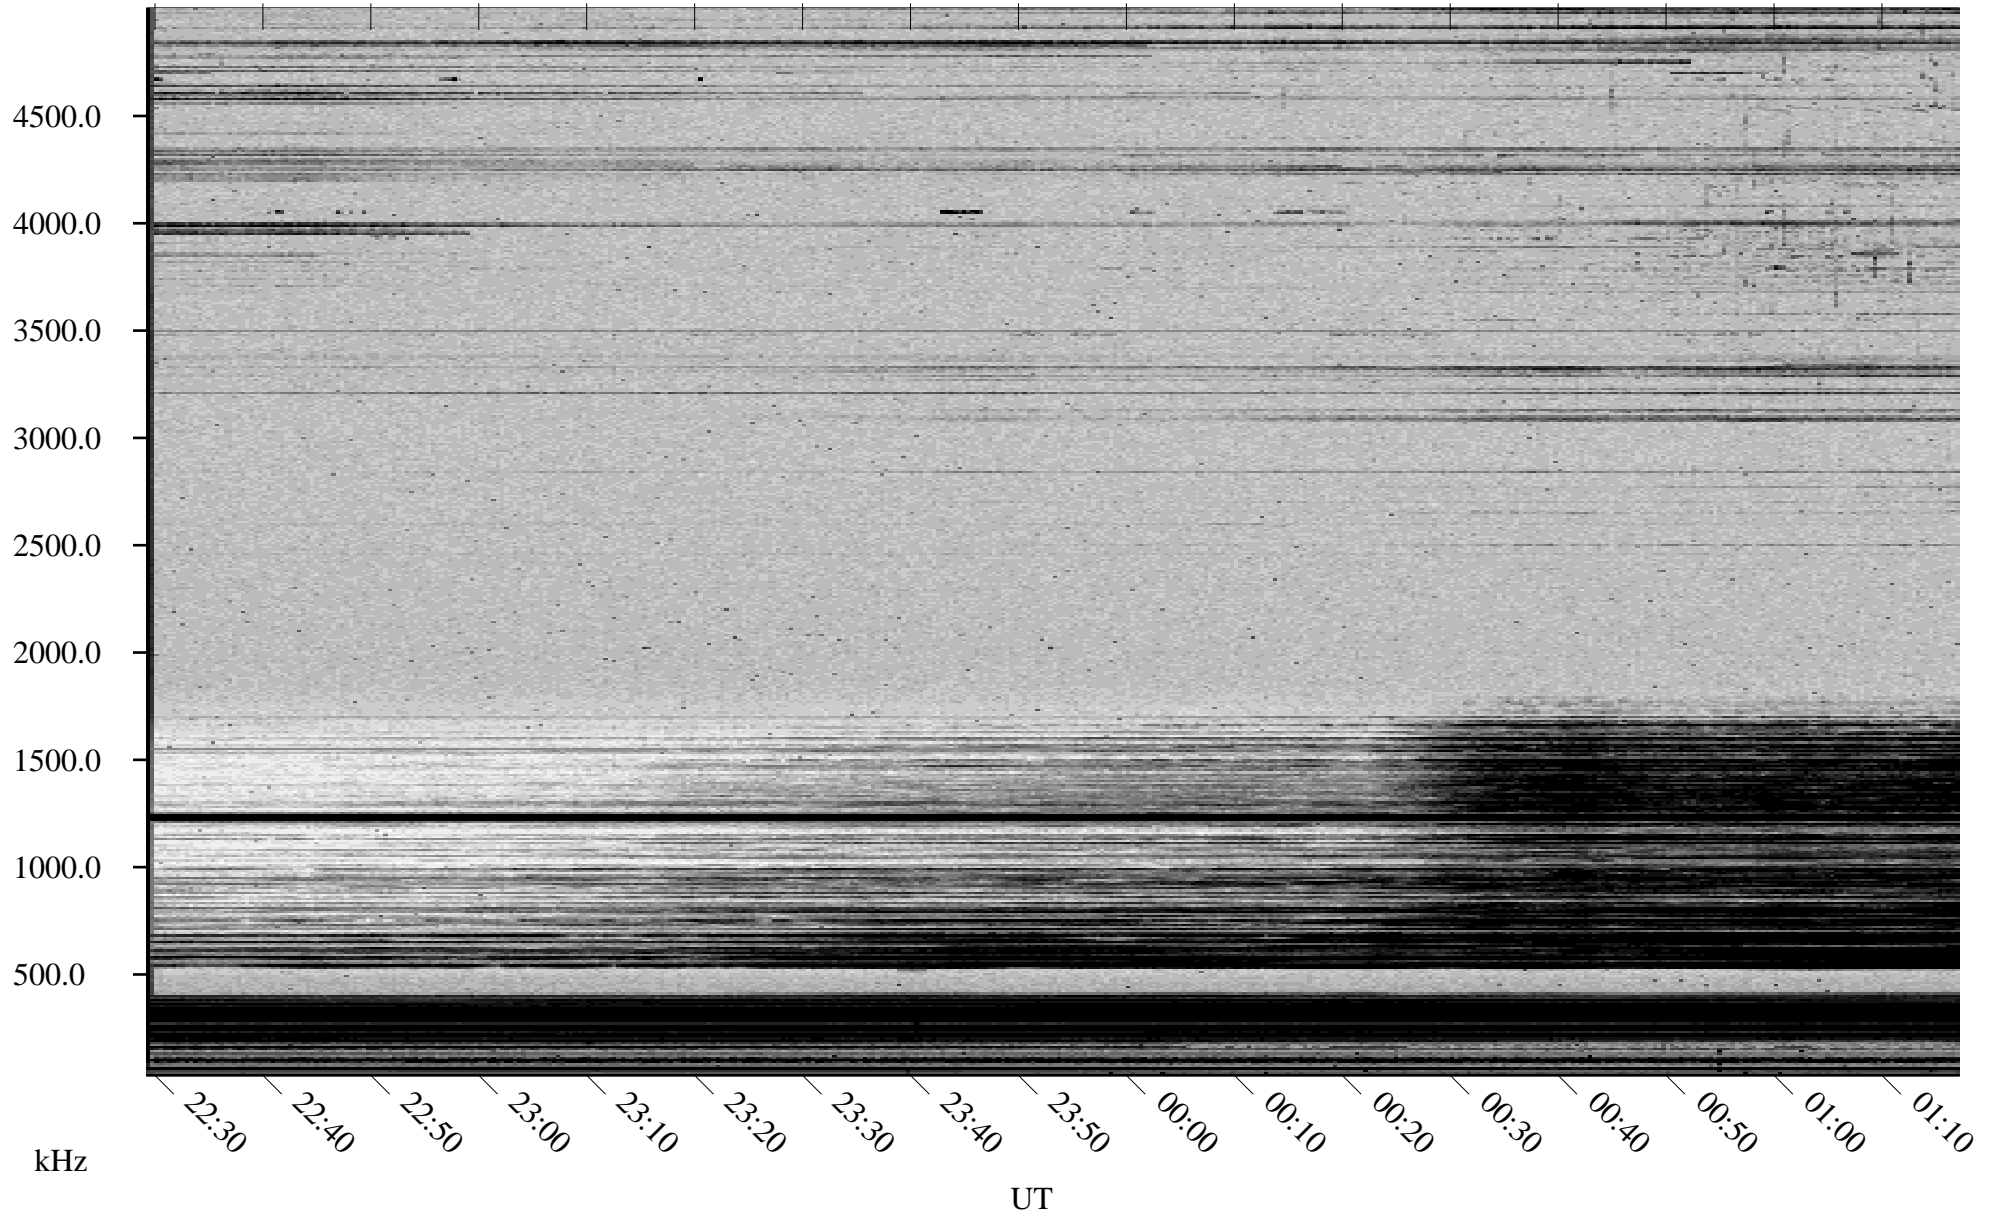

# 01/07/2002 Churchill, Manitoba

Linear Scale    Black = 161    White = 15

ch02007l.r00m max\_12

Page 1

# 01/08/2002 Churchill, Manitoba

Linear Scale    Black = 161    White = 15

ch02007l.r00m max\_12

Page 2

# 01/08/2002 Churchill, Manitoba

Linear Scale    Black = 161    White = 15

ch02007l.r00m max\_12

Page 3

# 01/08/2002 Churchill, Manitoba

Linear Scale    Black = 161    White = 15

ch02007l.r00m max\_12