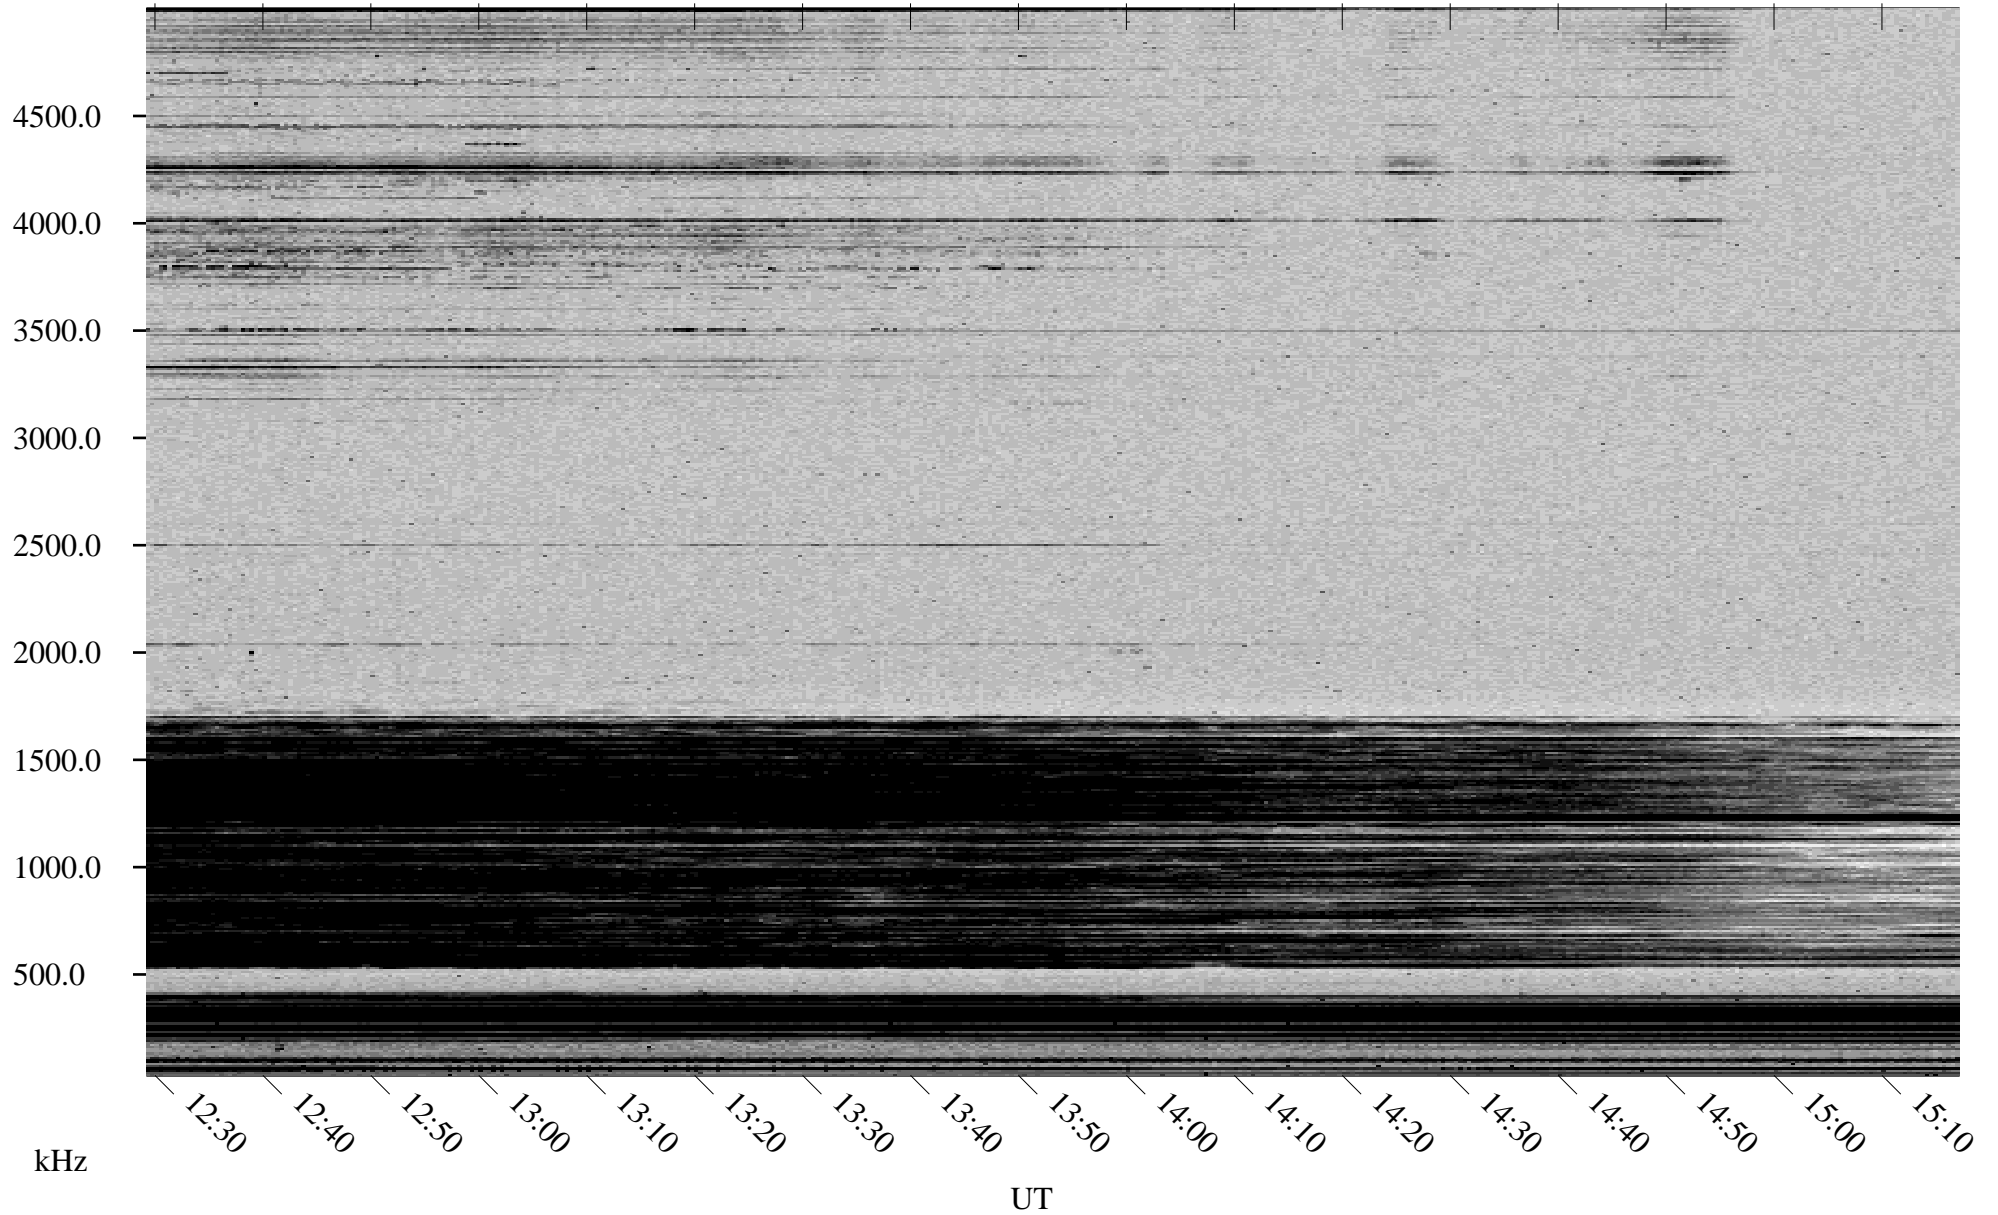

# 01/08/2002 Churchill, Manitoba

Linear Scale    Black = 161    White = 15

ch02007l.r00m max\_12

Page 4

# 01/08/2002 Churchill, Manitoba

Linear Scale    Black = 161    White = 15

ch02007l.r00m max\_12

# 01/08/2002 Churchill, Manitoba

Linear Scale    Black = 161    White = 15

ch02007l.r00m max\_12

Page 6

# 01/08/2002 Churchill, Manitoba

Linear Scale    Black = 161    White = 15

ch02007l.r00m max\_12

Page 7