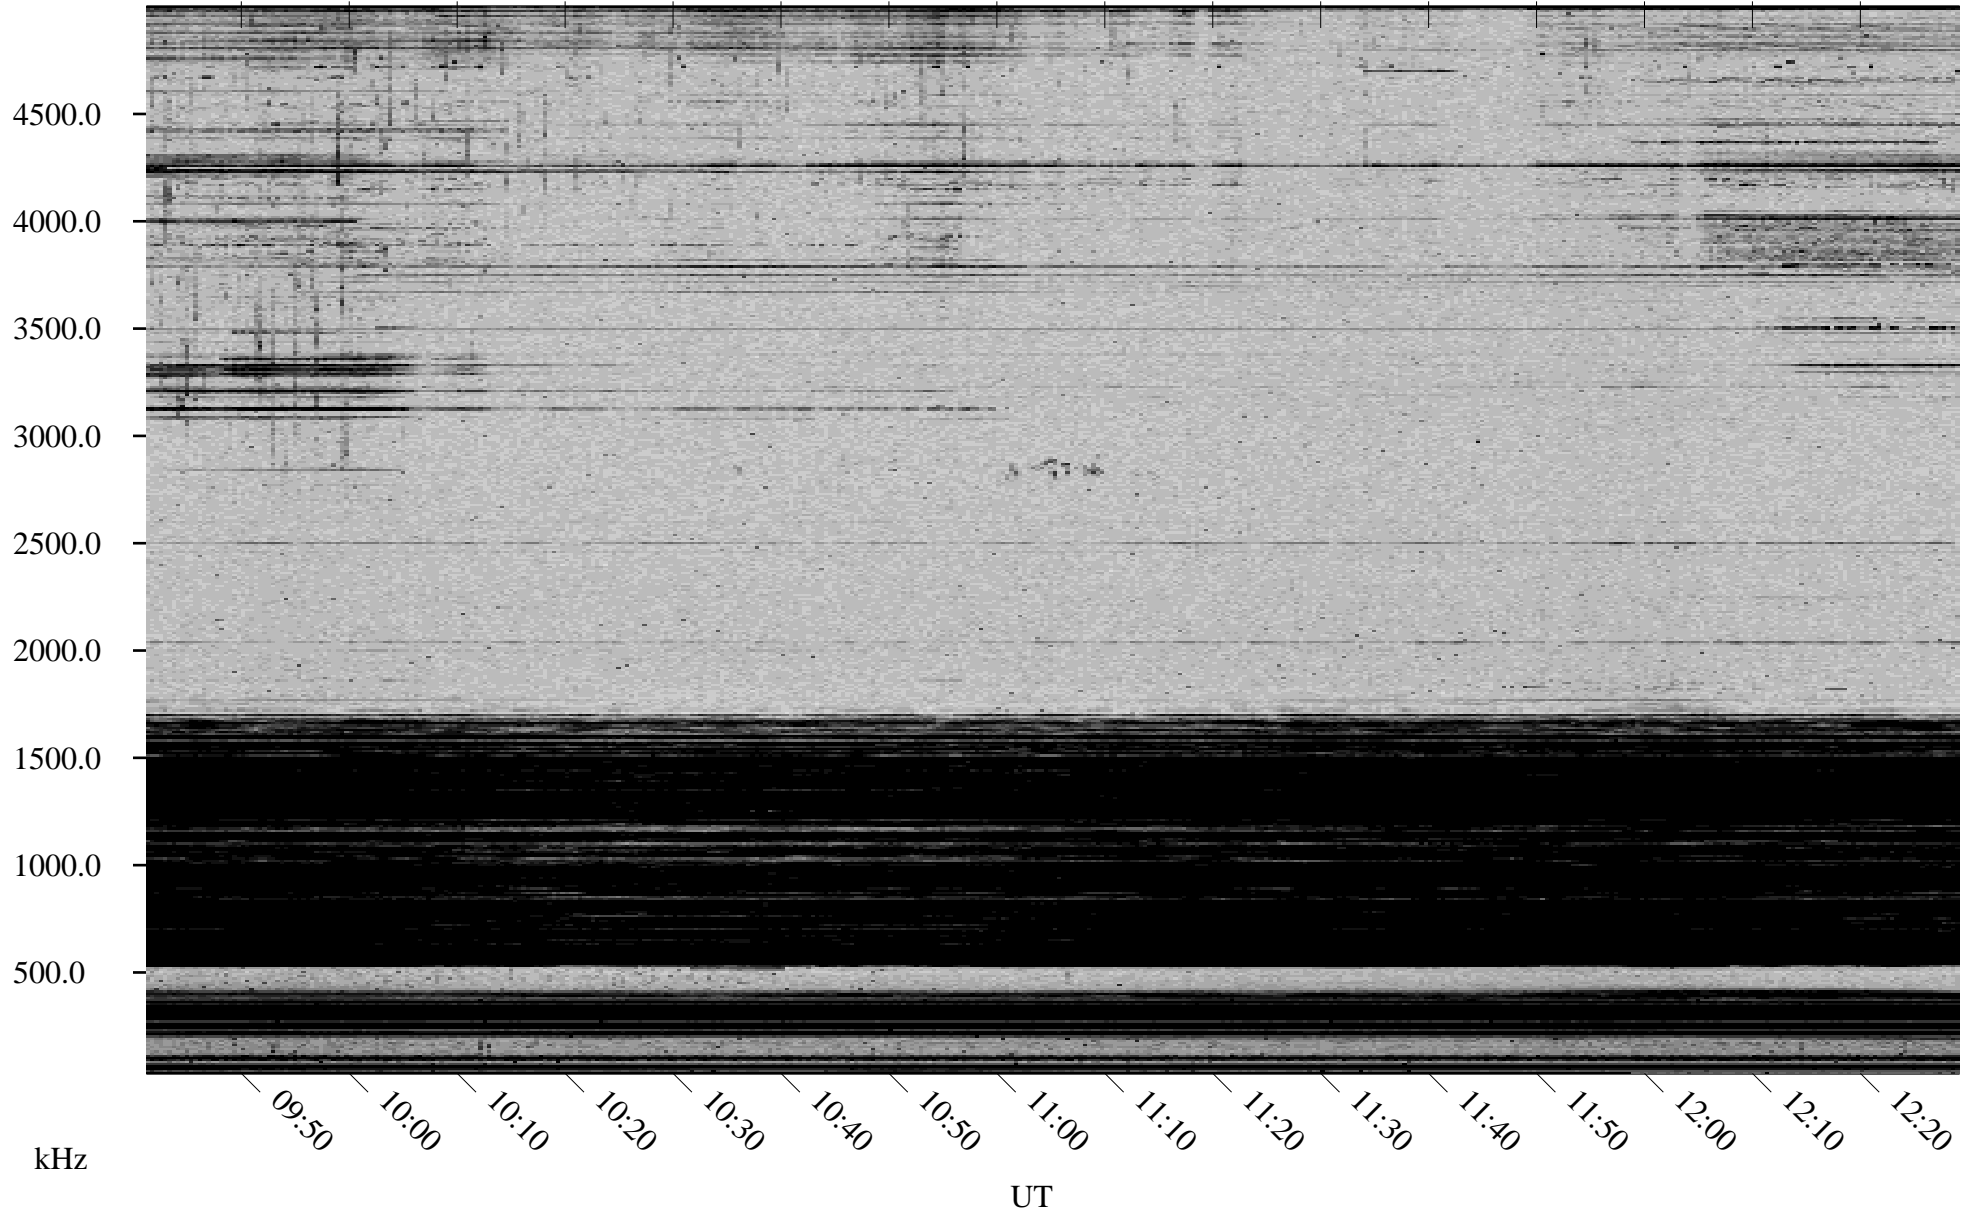

# 01/08/2002 Churchill, Manitoba

Linear Scale    Black = 161    White = 15

ch02007l.r00m max\_12

Page 4

# 01/08/2002 Churchill, Manitoba

Linear Scale    Black = 161    White = 15

ch02007l.r00m max\_12

# 01/08/2002 Churchill, Manitoba

Linear Scale    Black = 161    White = 15

ch02007l.r00m max\_12

Page 6