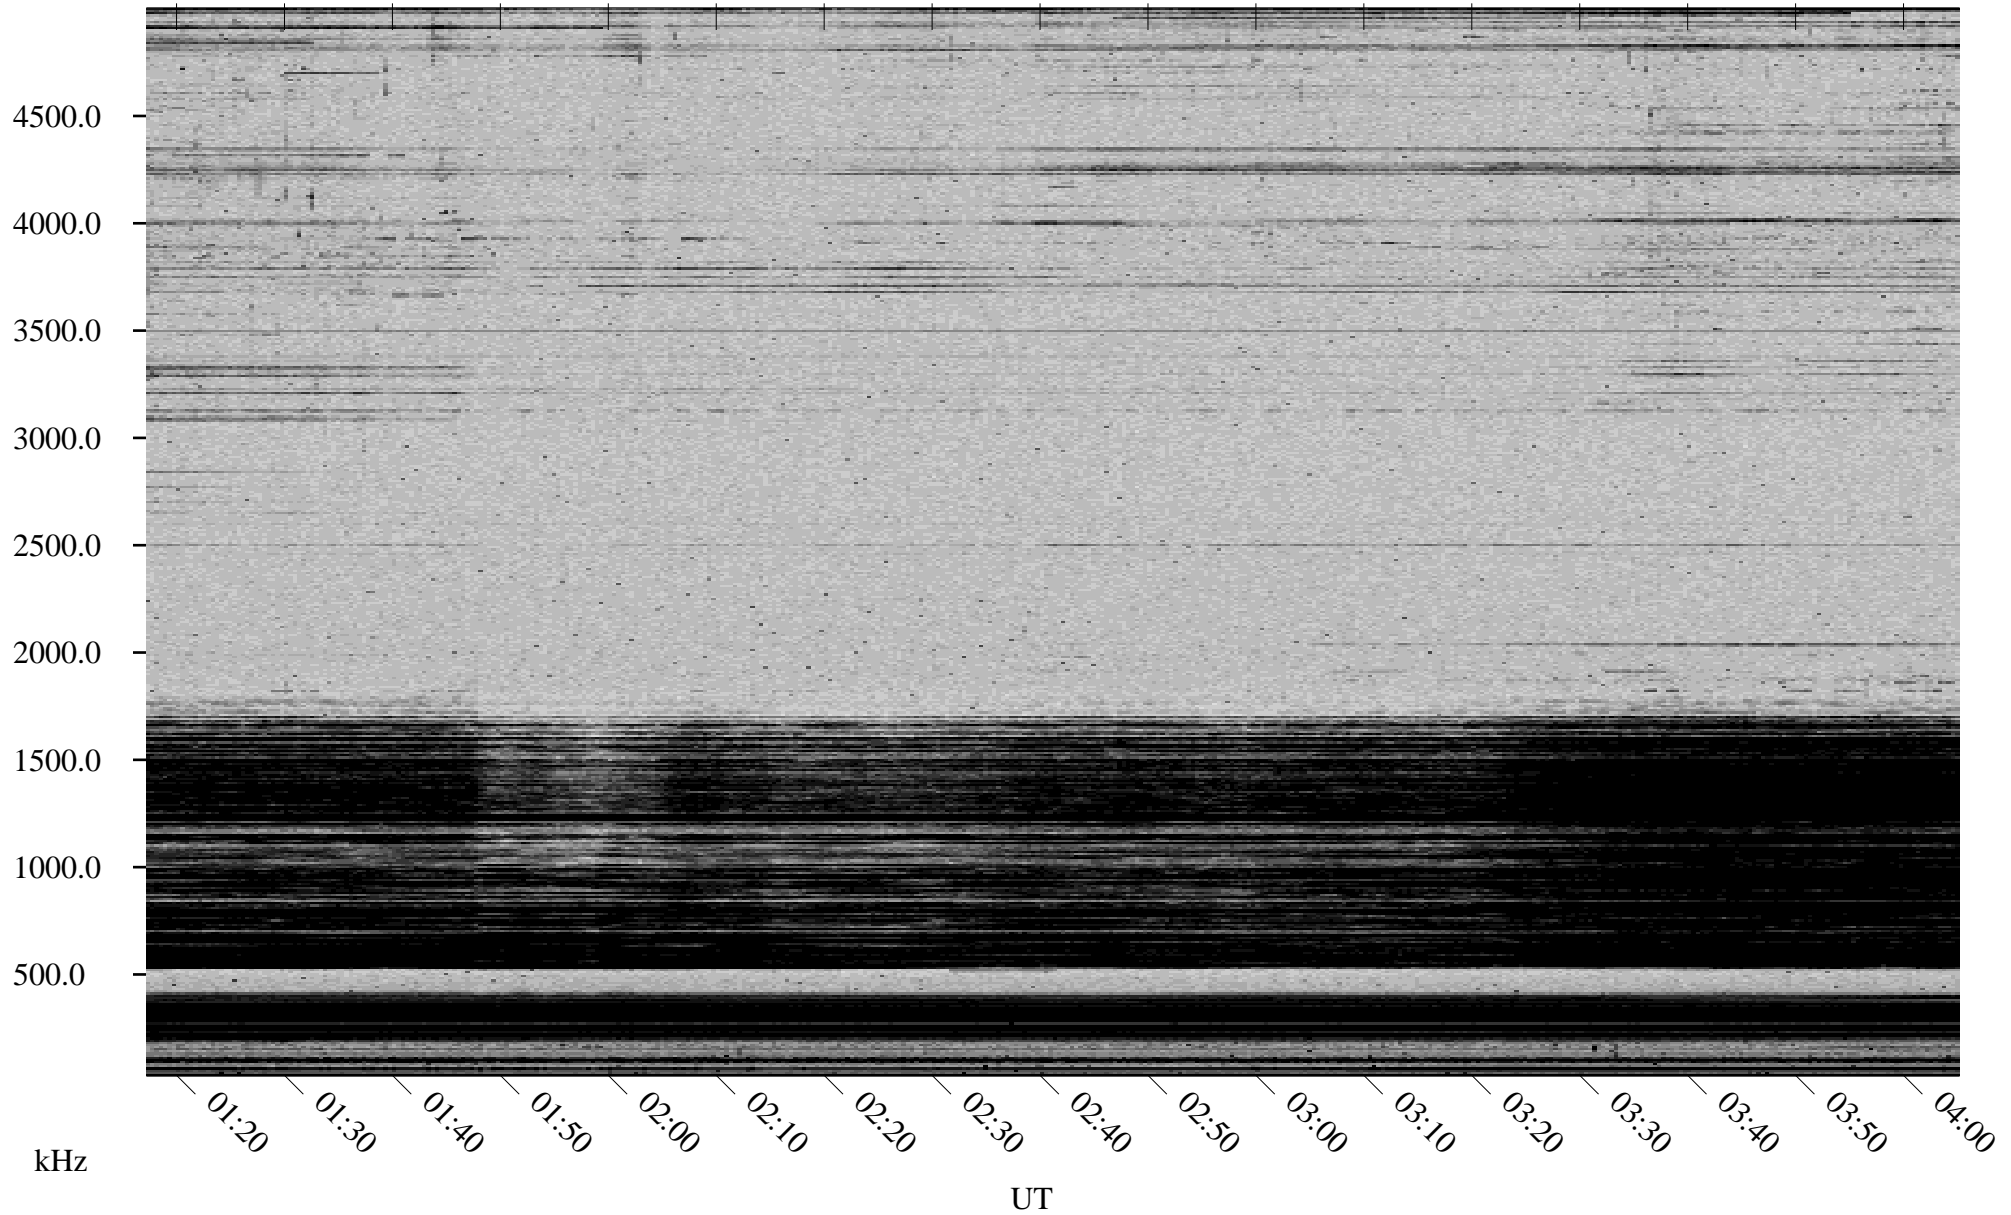

# 01/07/2002 Churchill, Manitoba

Linear Scale    Black = 161    White = 15

ch02007l.r00m max\_12

Page 1

# 01/08/2002 Churchill, Manitoba

Linear Scale    Black = 161    White = 15

ch02007l.r00m max\_12

Page 2

# 01/08/2002 Churchill, Manitoba

Linear Scale    Black = 161    White = 15

ch02007l.r00m max\_12

Page 3

# 01/08/2002 Churchill, Manitoba

Linear Scale    Black = 161    White = 15

ch02007l.r00m max\_12