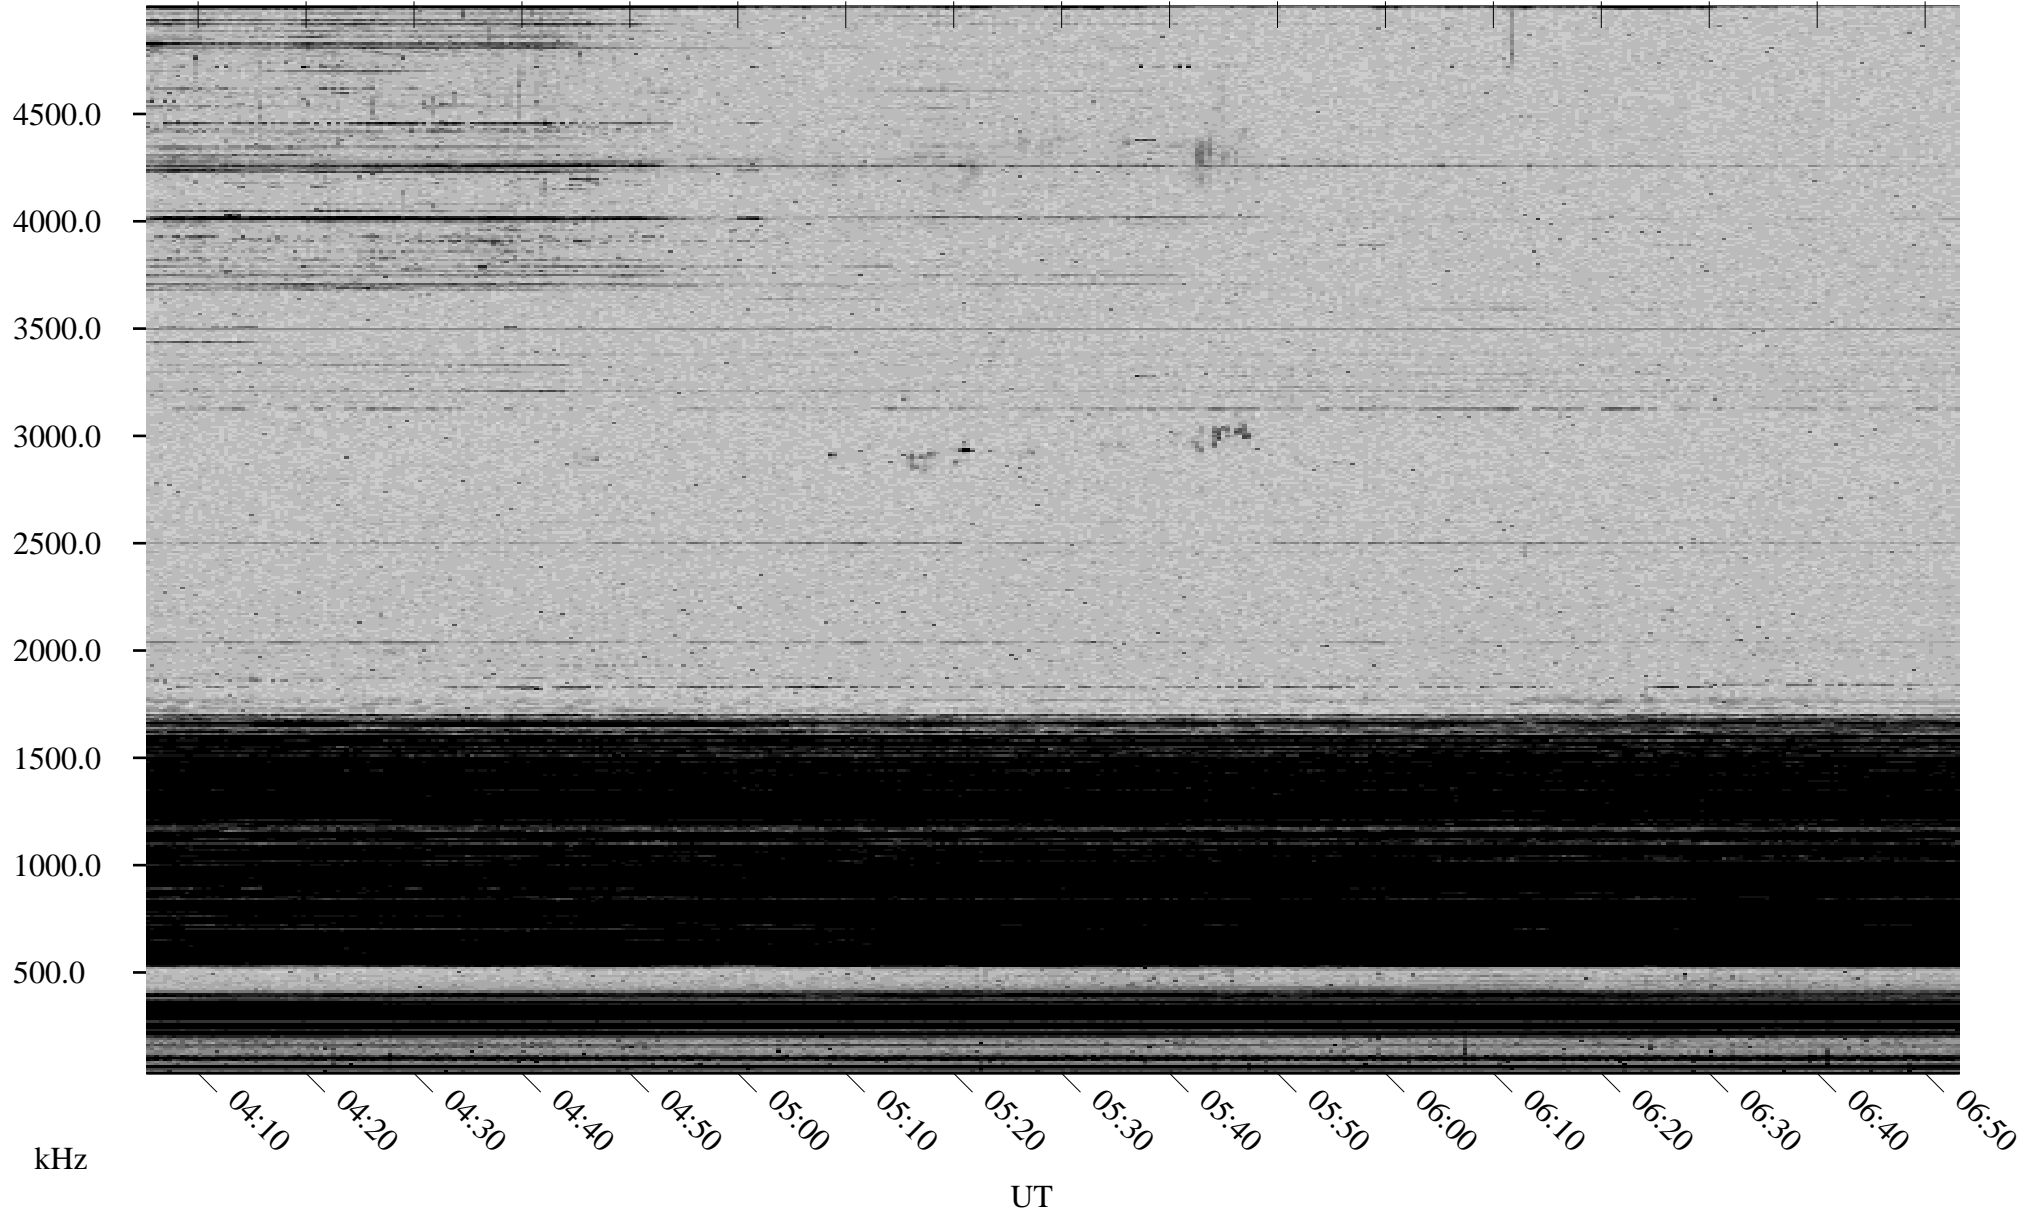

# 01/07/2002 Churchill, Manitoba

Linear Scale    Black = 161    White = 15

ch02007l.r00m max\_12

Page 1

# 01/08/2002 Churchill, Manitoba

Linear Scale    Black = 161    White = 15

ch02007l.r00m max\_12

Page 2

# 01/08/2002 Churchill, Manitoba

Linear Scale    Black = 161    White = 15

ch02007l.r00m max\_12

Page 3

# 01/08/2002 Churchill, Manitoba

Linear Scale    Black = 161    White = 15

ch02007l.r00m max\_12