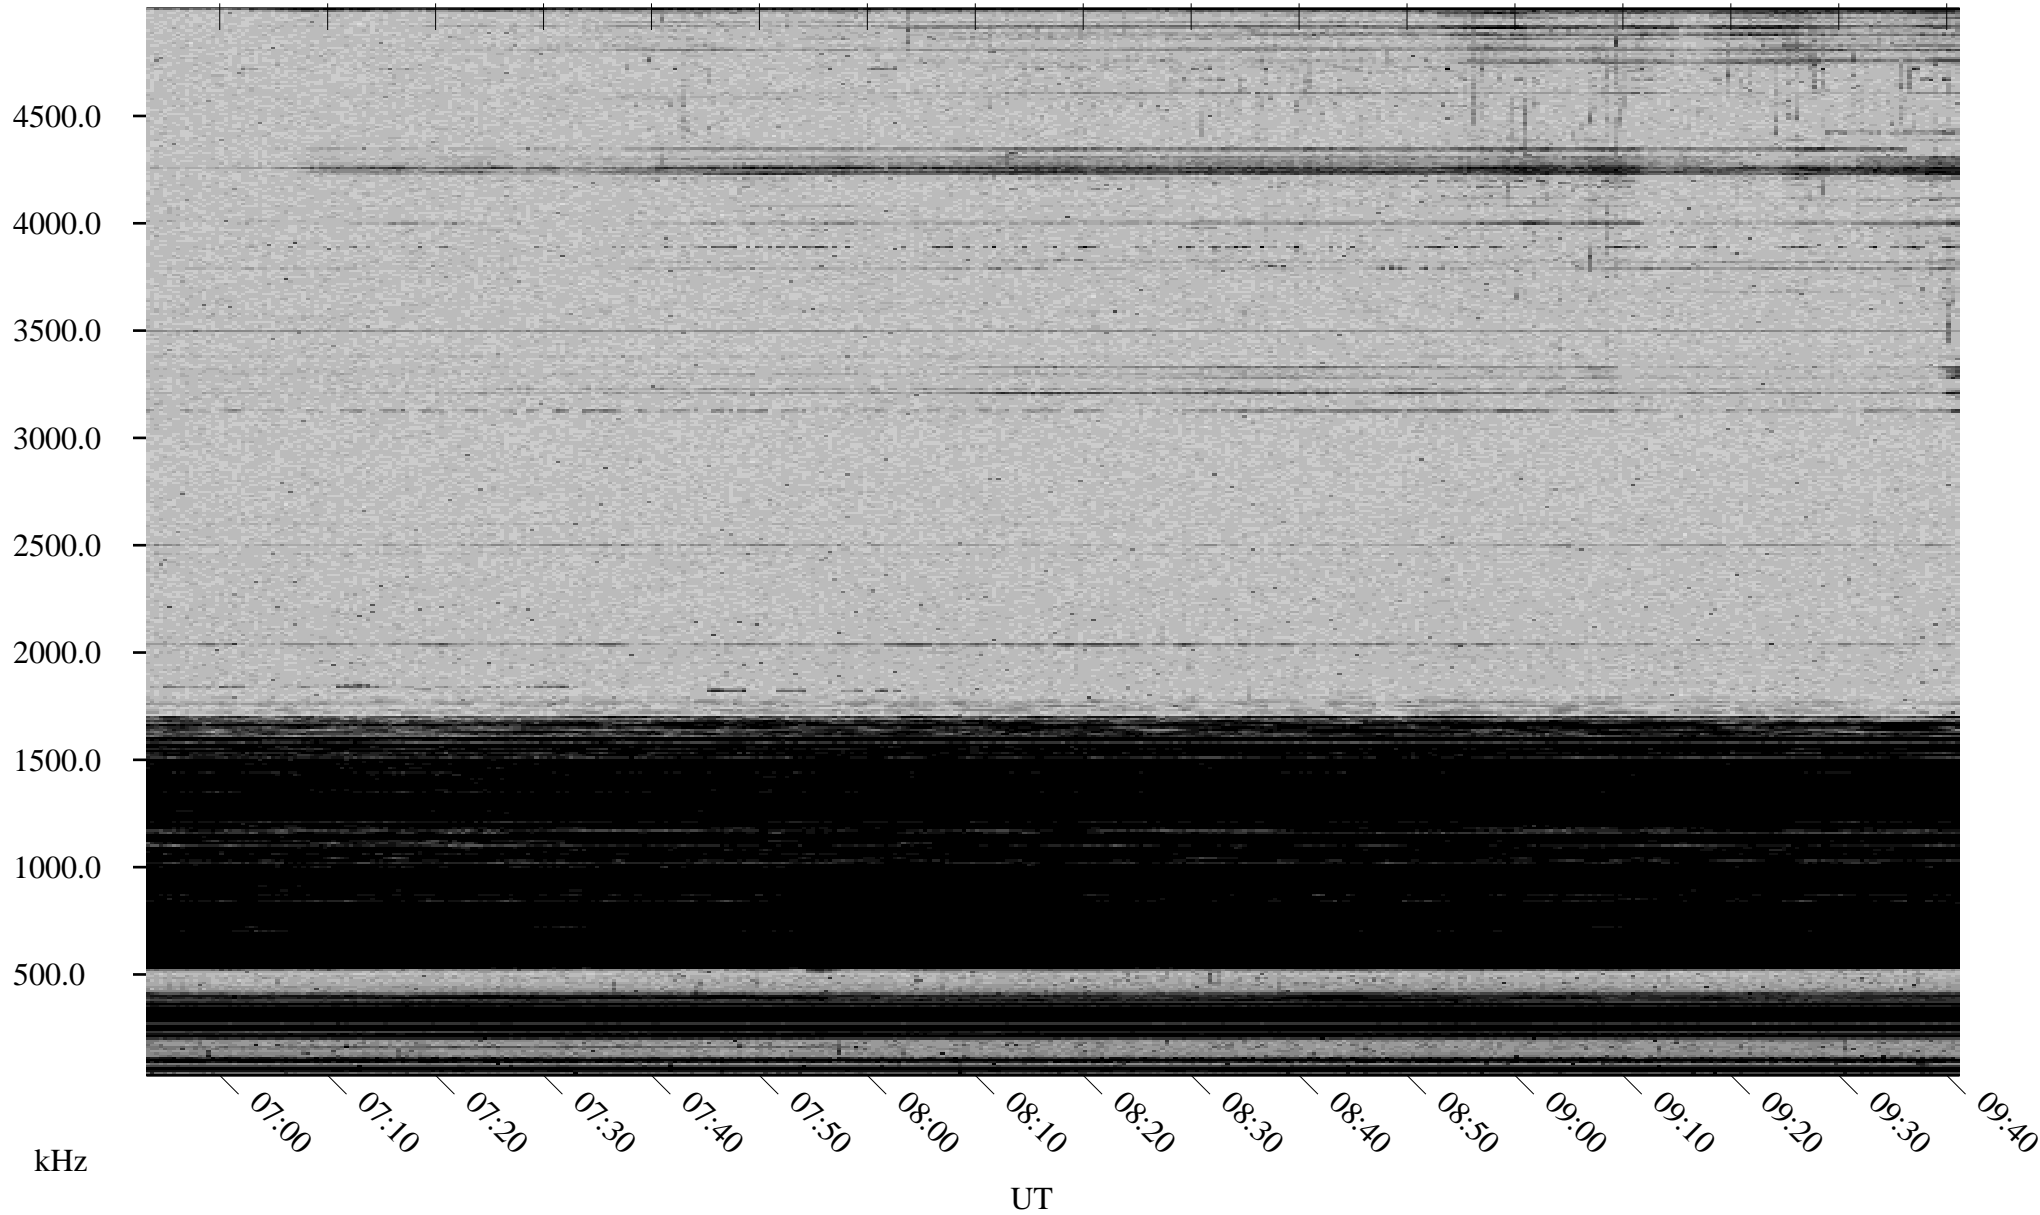

# 01/08/2002 Churchill, Manitoba

Linear Scale    Black = 161    White = 15

ch02007l.r00m max\_12

Page 2

# 01/08/2002 Churchill, Manitoba

Linear Scale    Black = 161    White = 15

ch02007l.r00m max\_12

Page 3

# 01/08/2002 Churchill, Manitoba

Linear Scale    Black = 161    White = 15

ch02007l.r00m max\_12

Page 4

# 01/08/2002 Churchill, Manitoba

Linear Scale    Black = 161    White = 15

ch02007l.r00m max\_12