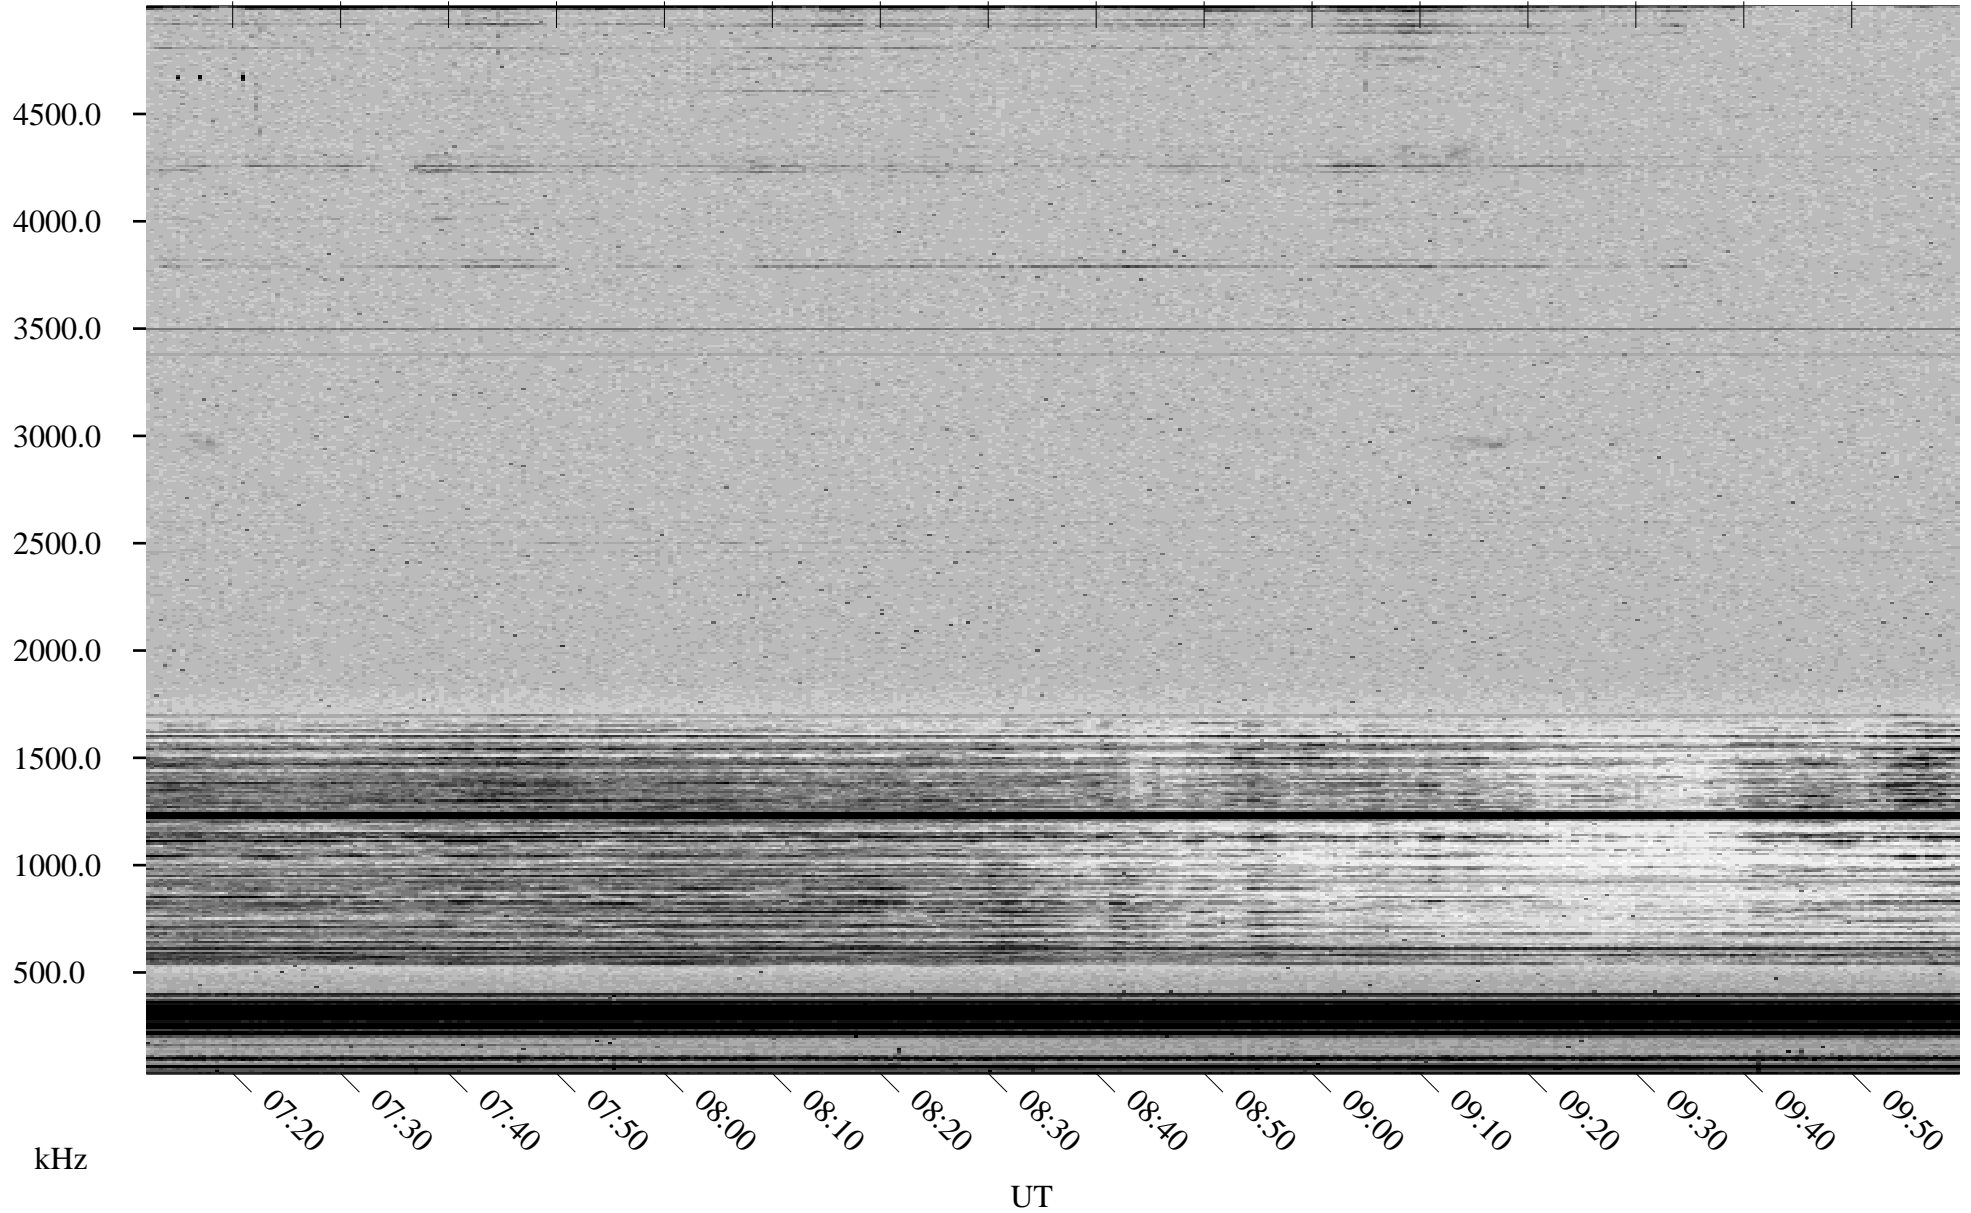

# 01/12/2002 Churchill, Manitoba

Linear Scale    Black = 161    White = 15

ch020111.r00m max\_12

Page 4

# 01/12/2002 Churchill, Manitoba

Linear Scale    Black = 161    White = 15

ch020111.r00m max\_12

Page 5