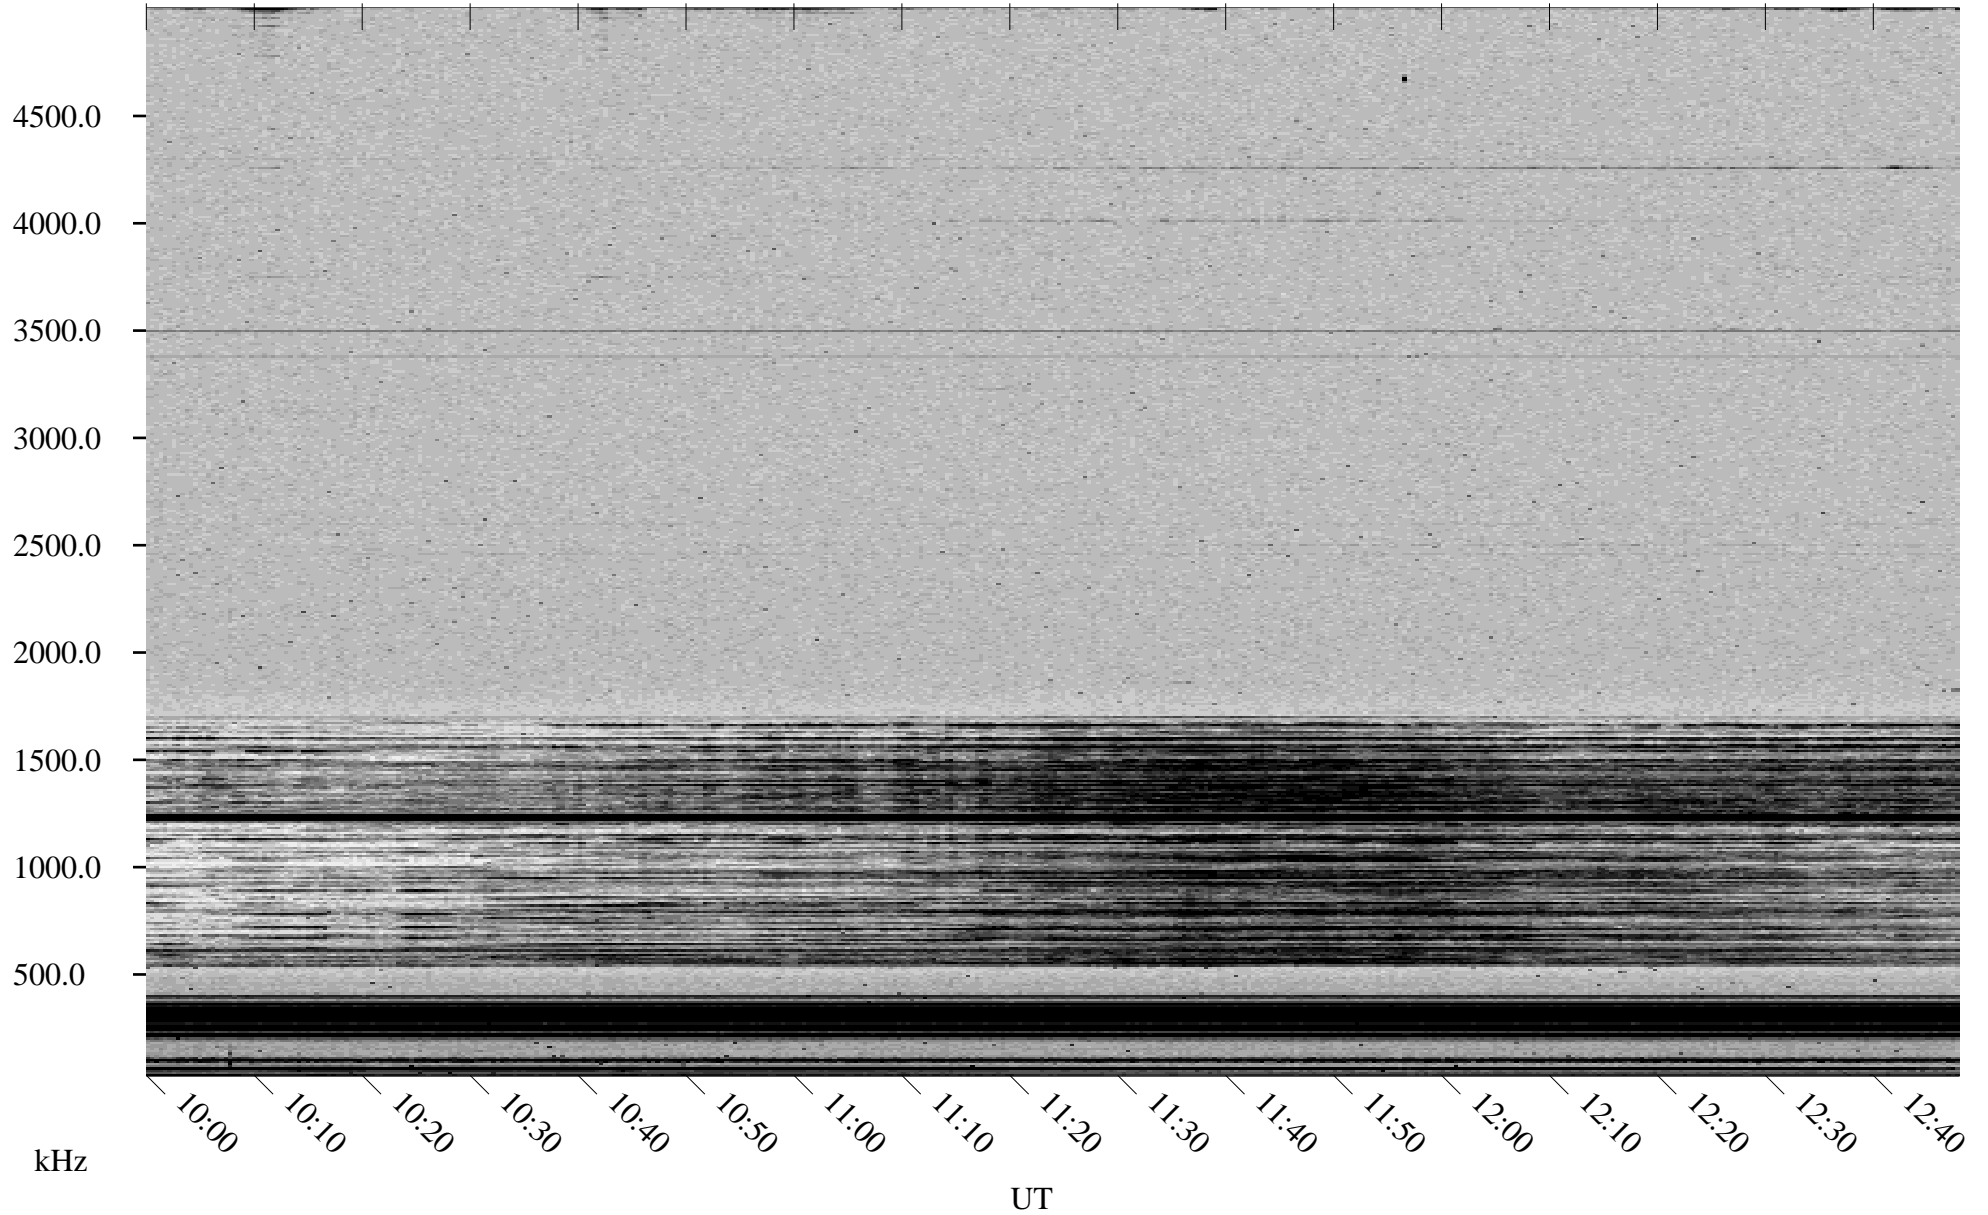

# 01/12/2002 Churchill, Manitoba

Linear Scale    Black = 161    White = 15

ch020111.r00m max\_12

Page 5

# 01/12/2002 Churchill, Manitoba

Linear Scale    Black = 161    White = 15

ch020111.r00m max\_12

Page 6