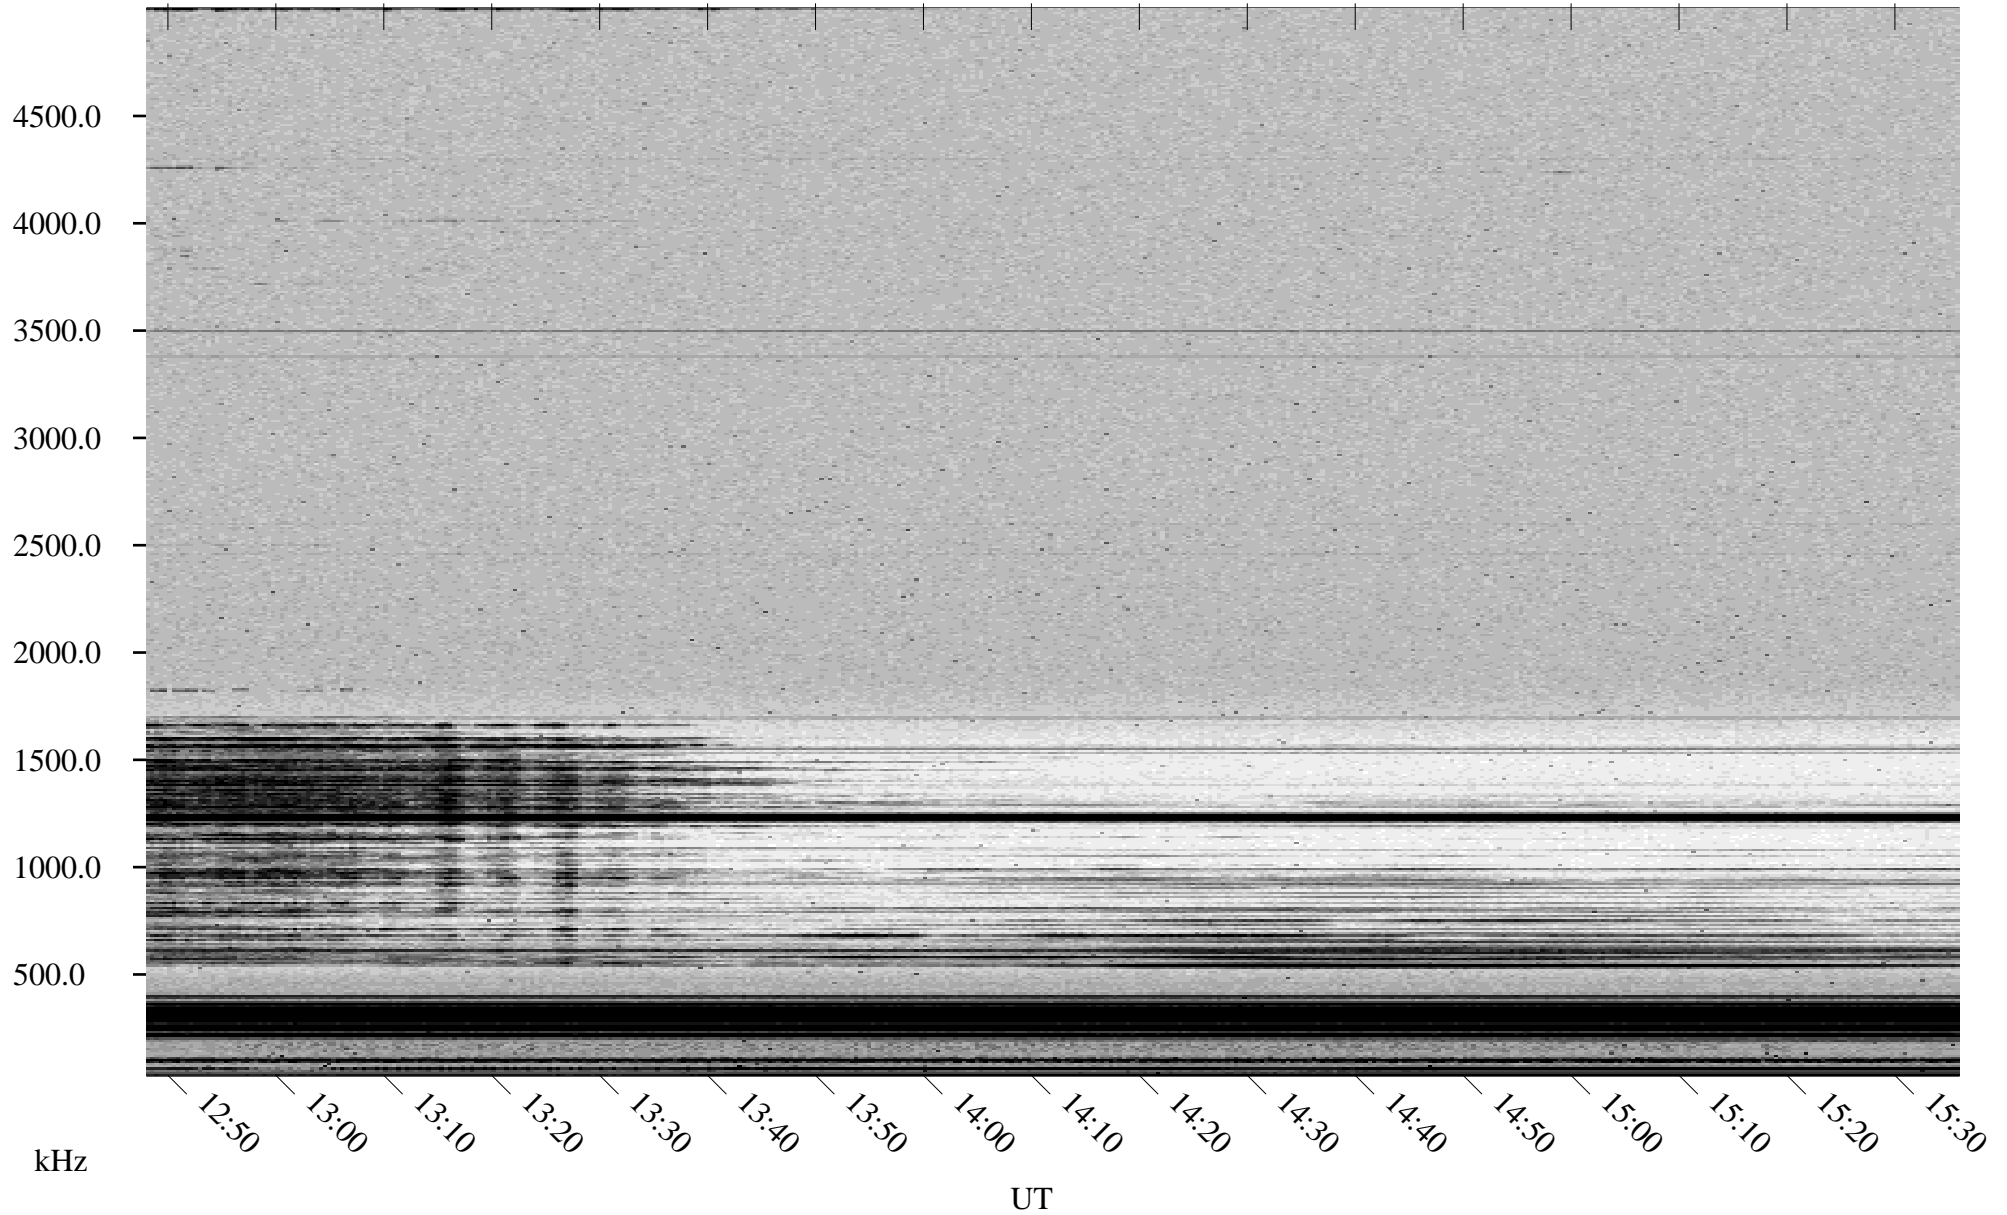

# 01/12/2002 Churchill, Manitoba

Linear Scale    Black = 161    White = 15

ch020111.r00m max\_12

Page 6

# 01/12/2002 Churchill, Manitoba

Linear Scale    Black = 161    White = 15

ch020111.r00m max\_12

Page 7