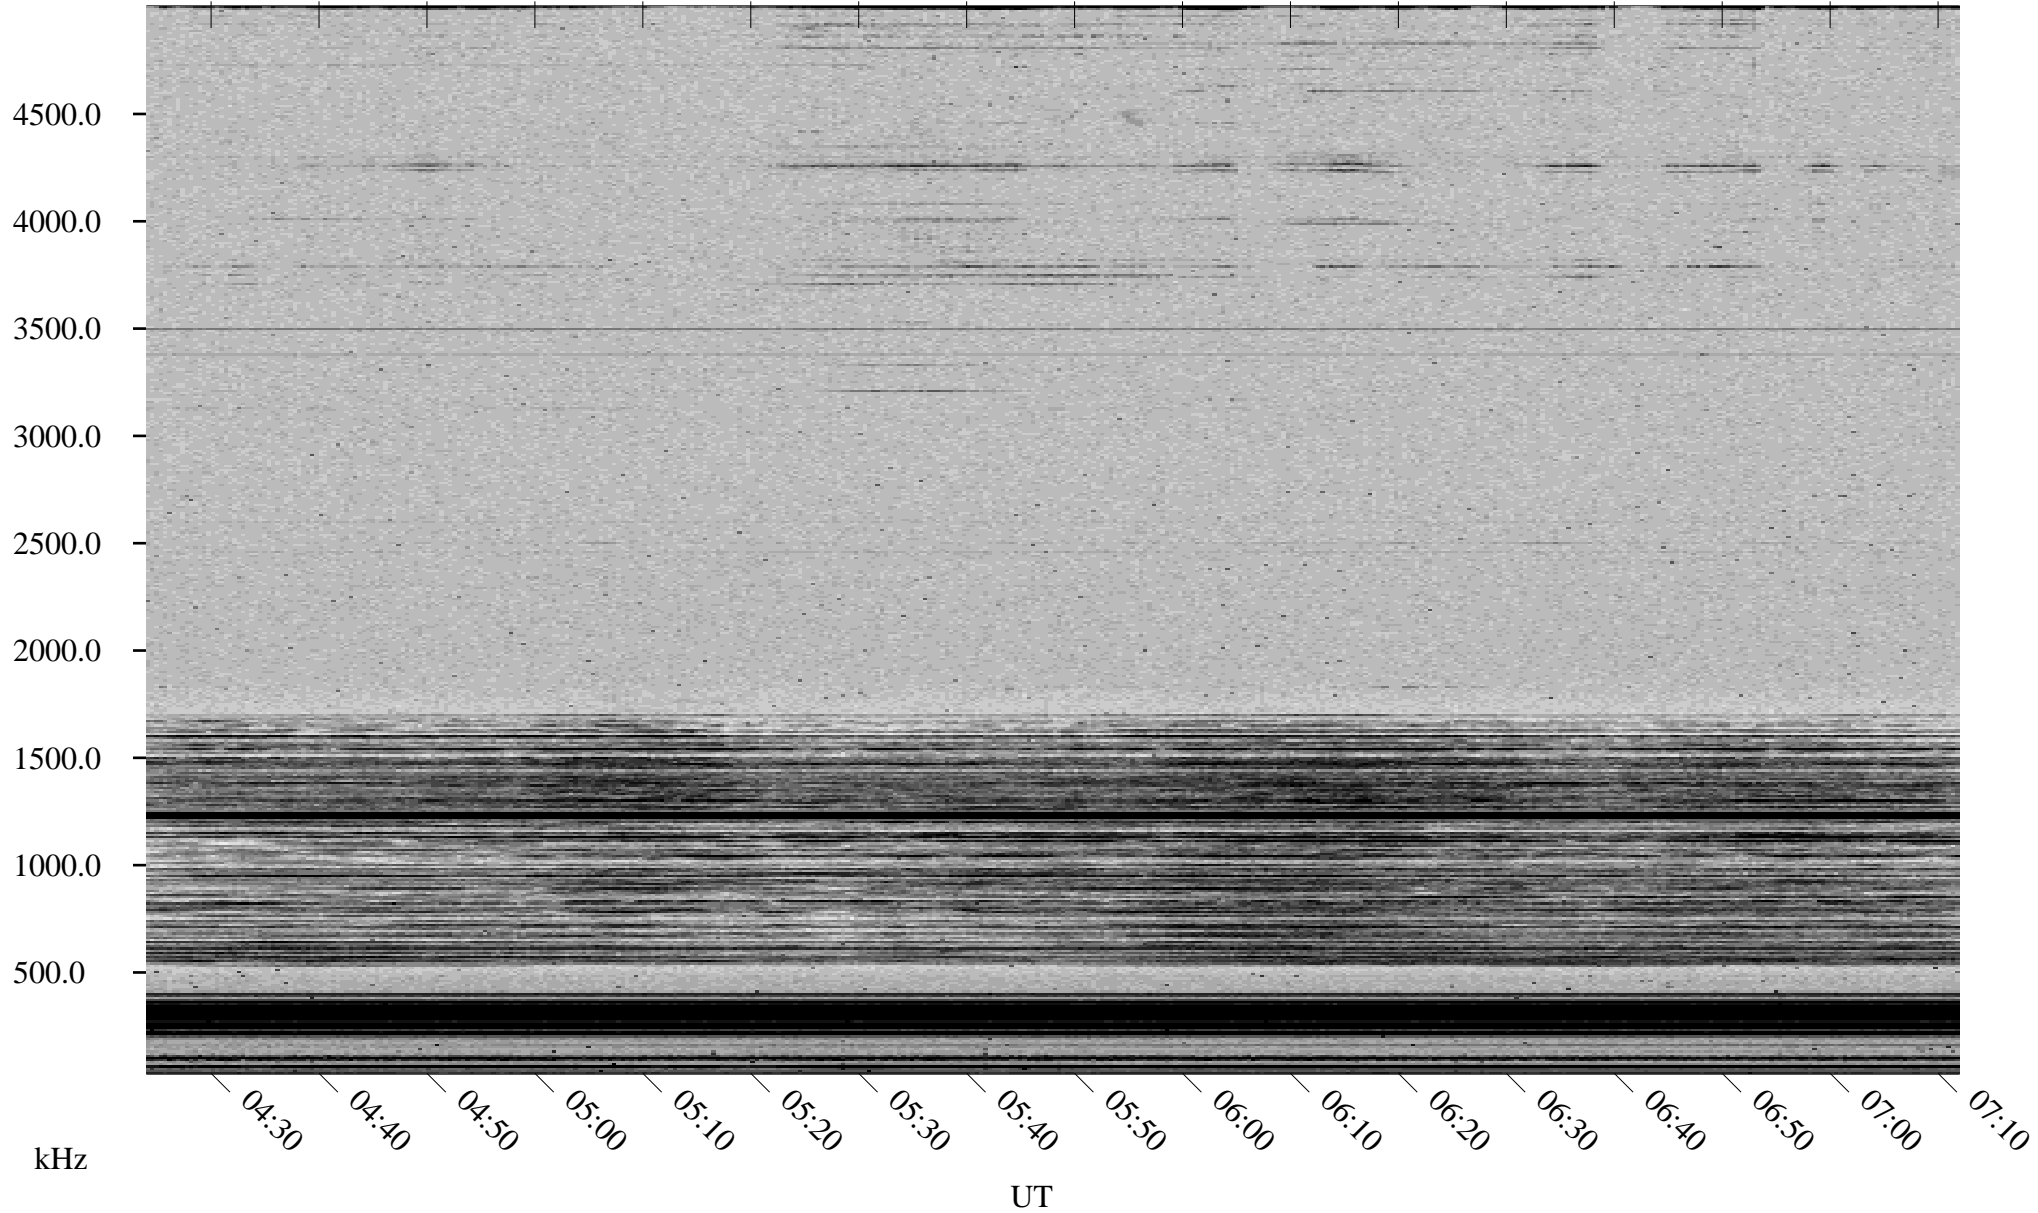

# 01/11/2002 Churchill, Manitoba

Linear Scale    Black = 161    White = 15

ch020111.r00m max\_12

Page 2

# 01/12/2002 Churchill, Manitoba

Linear Scale    Black = 161    White = 15

ch020111.r00m max\_12

Page 3

# 01/12/2002 Churchill, Manitoba

Linear Scale    Black = 161    White = 15

ch020111.r00m max\_12

Page 4

# 01/12/2002 Churchill, Manitoba

Linear Scale    Black = 161    White = 15

ch020111.r00m max\_12

Page 5