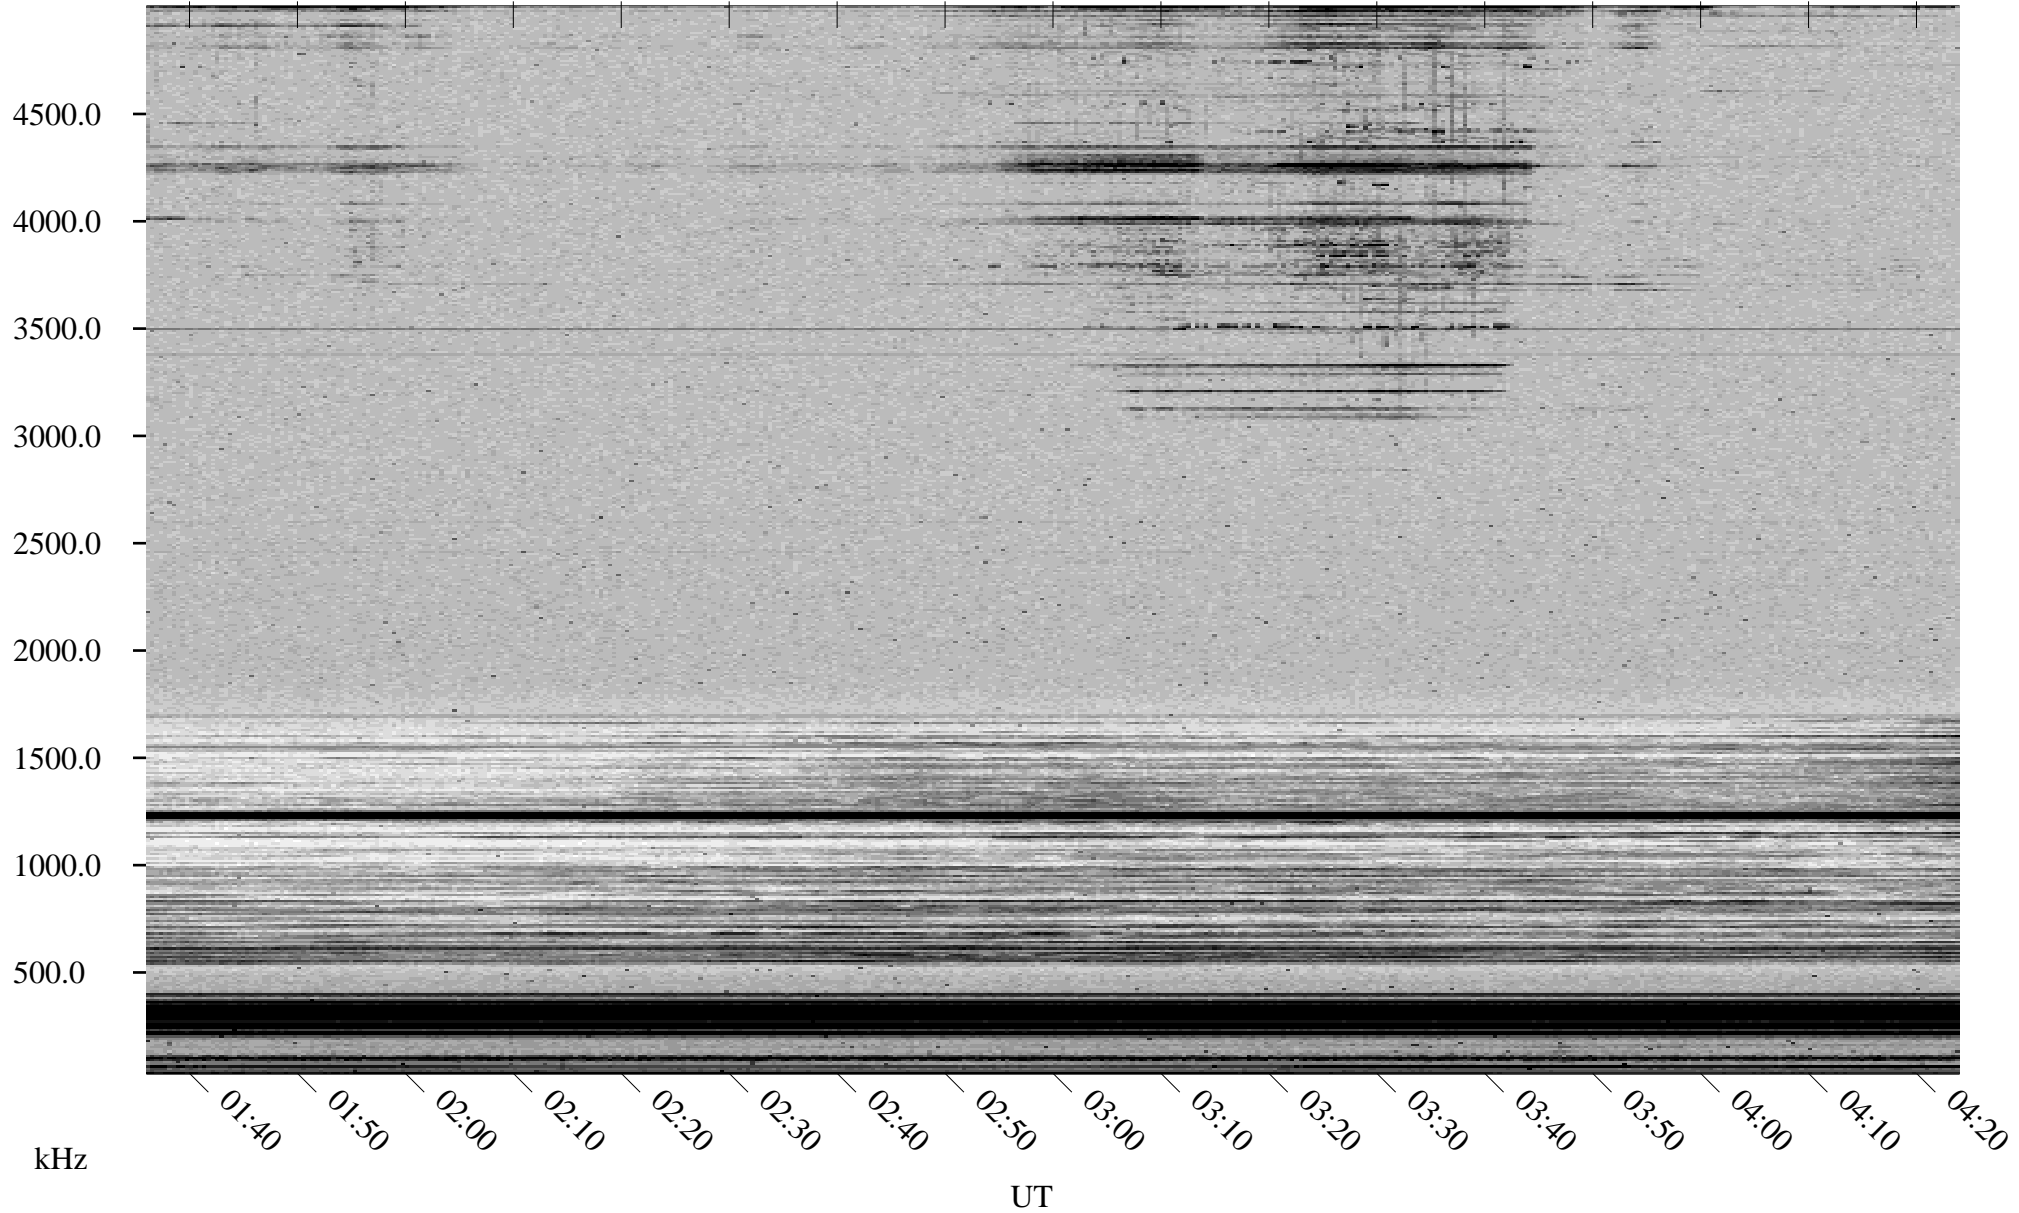

# 01/11/2002 Churchill, Manitoba

Linear Scale    Black = 161    White = 15

ch020111.r00m max\_12

Page 1

# 01/11/2002 Churchill, Manitoba

Linear Scale    Black = 161    White = 15

ch020111.r00m max\_12

Page 2

# 01/12/2002 Churchill, Manitoba

Linear Scale    Black = 161    White = 15

ch020111.r00m max\_12

Page 3

# 01/12/2002 Churchill, Manitoba

Linear Scale    Black = 161    White = 15

ch020111.r00m max\_12

Page 4