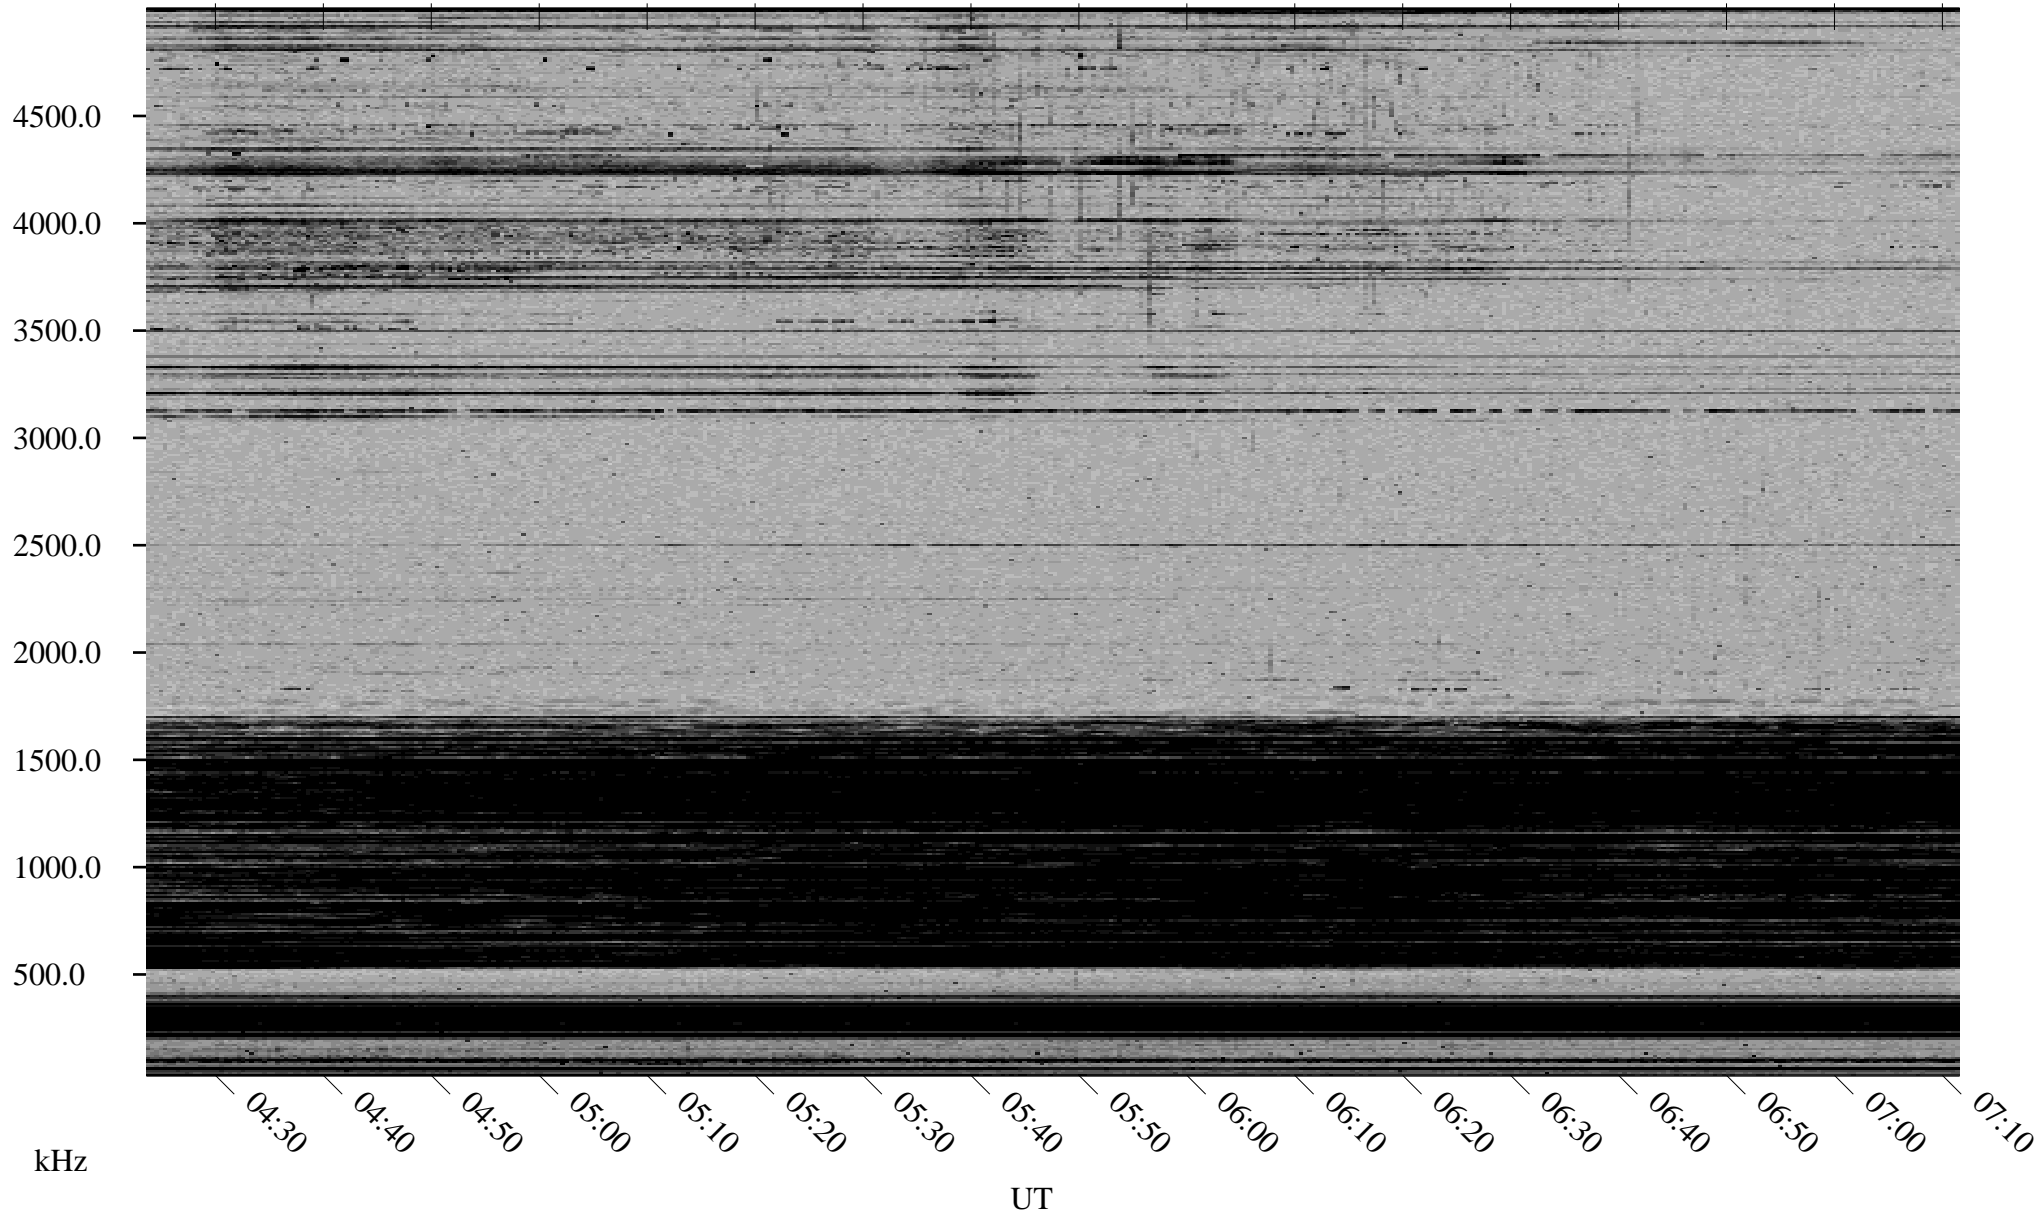

# 01/16/2002 Churchill, Manitoba

Linear Scale    Black = 161    White = 15

ch02016l.r00m max\_12

Page 1

# 01/16/2002 Churchill, Manitoba

Linear Scale    Black = 161    White = 15

ch02016l.r00m max\_12

Page 2

# 01/17/2002 Churchill, Manitoba

Linear Scale    Black = 161    White = 15

ch02016l.r00m max\_12

Page 3

# 01/17/2002 Churchill, Manitoba

Linear Scale    Black = 161    White = 15

ch02016l.r00m max\_12

Page 4