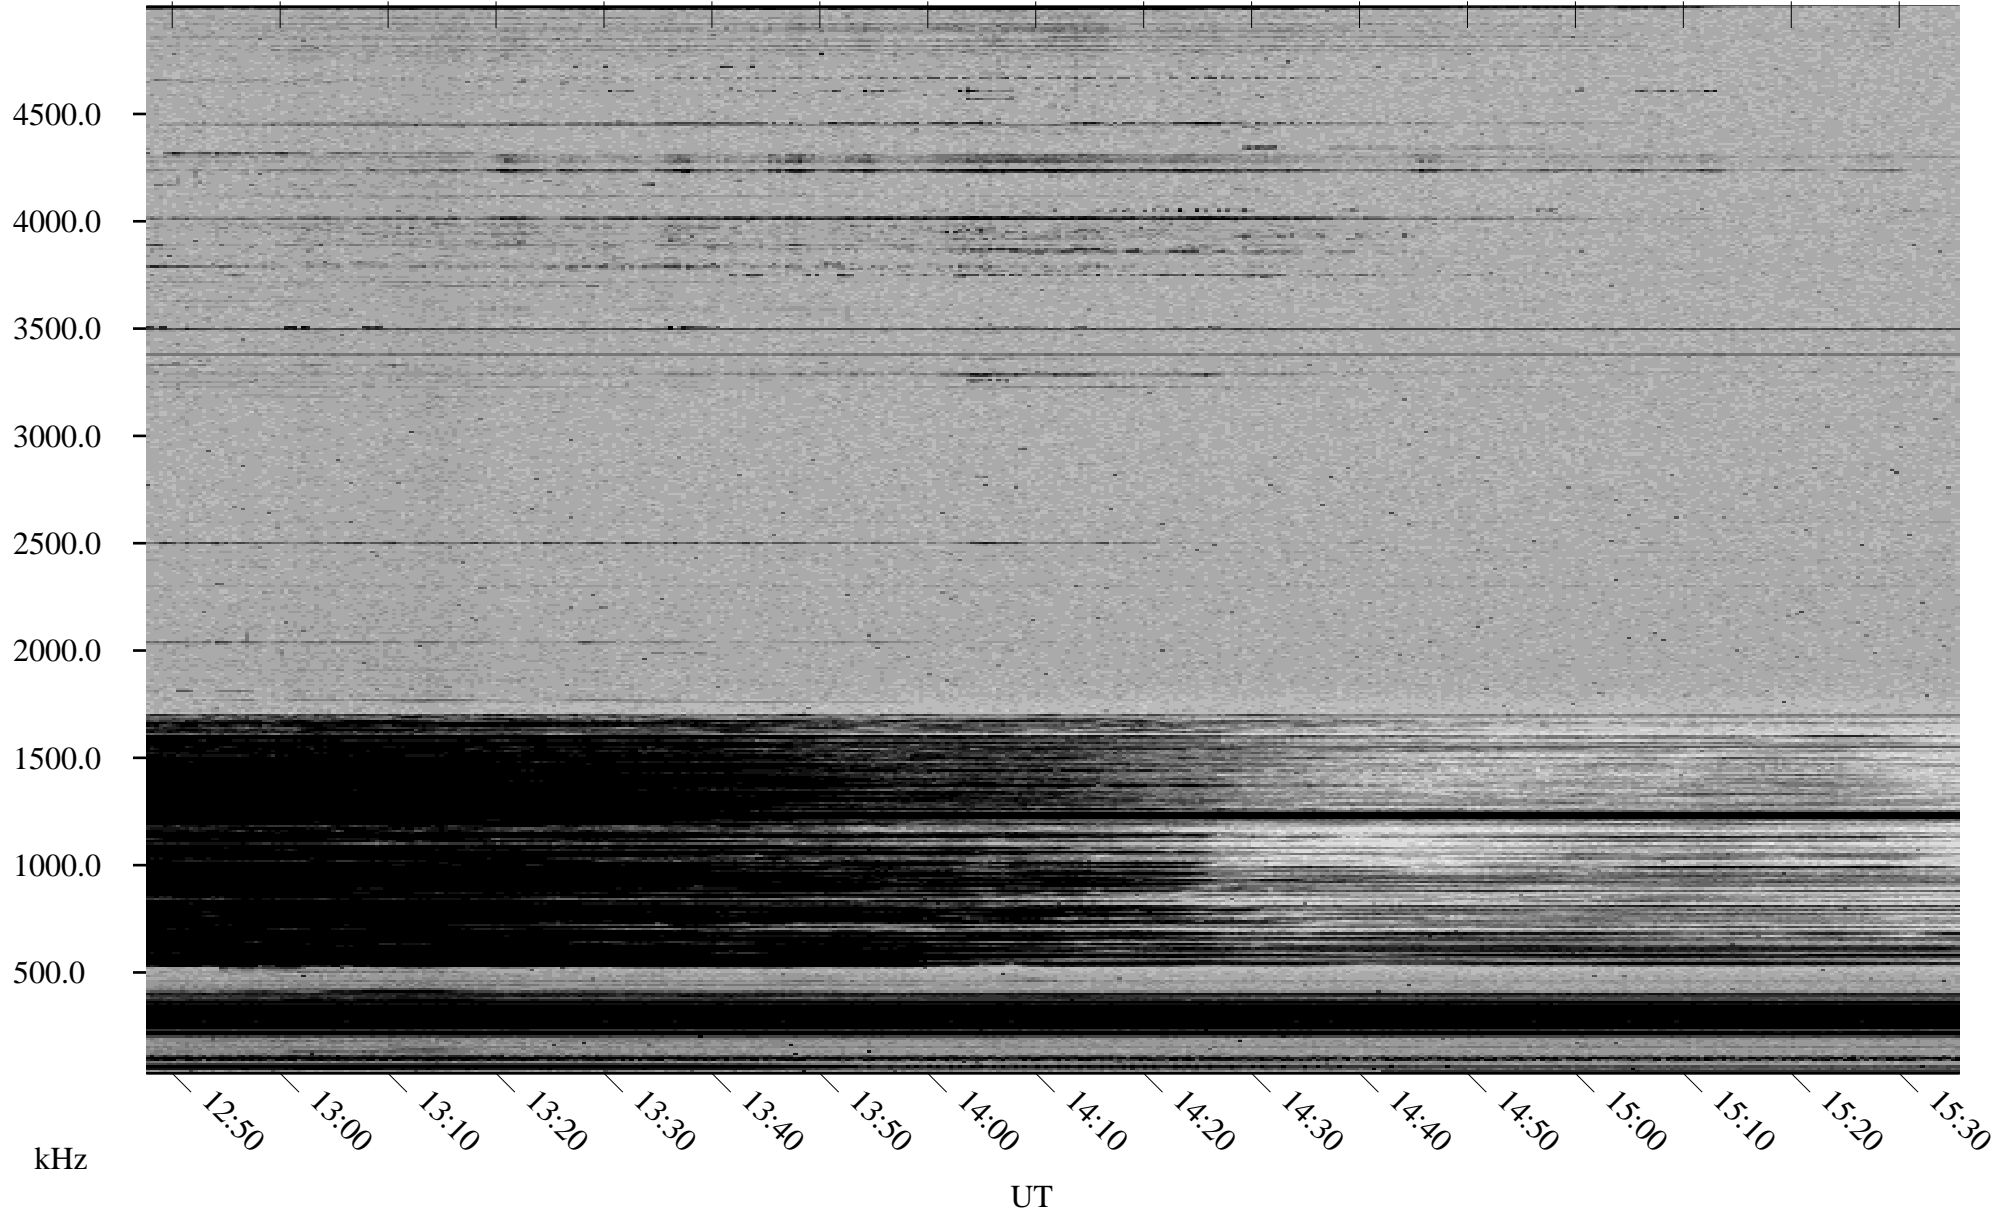

# 01/17/2002 Churchill, Manitoba

Linear Scale    Black = 161    White = 15

ch02016l.r00m max\_12

Page 6

# 01/17/2002 Churchill, Manitoba

Linear Scale    Black = 161    White = 15

ch02016l.r00m max\_12

Page 7