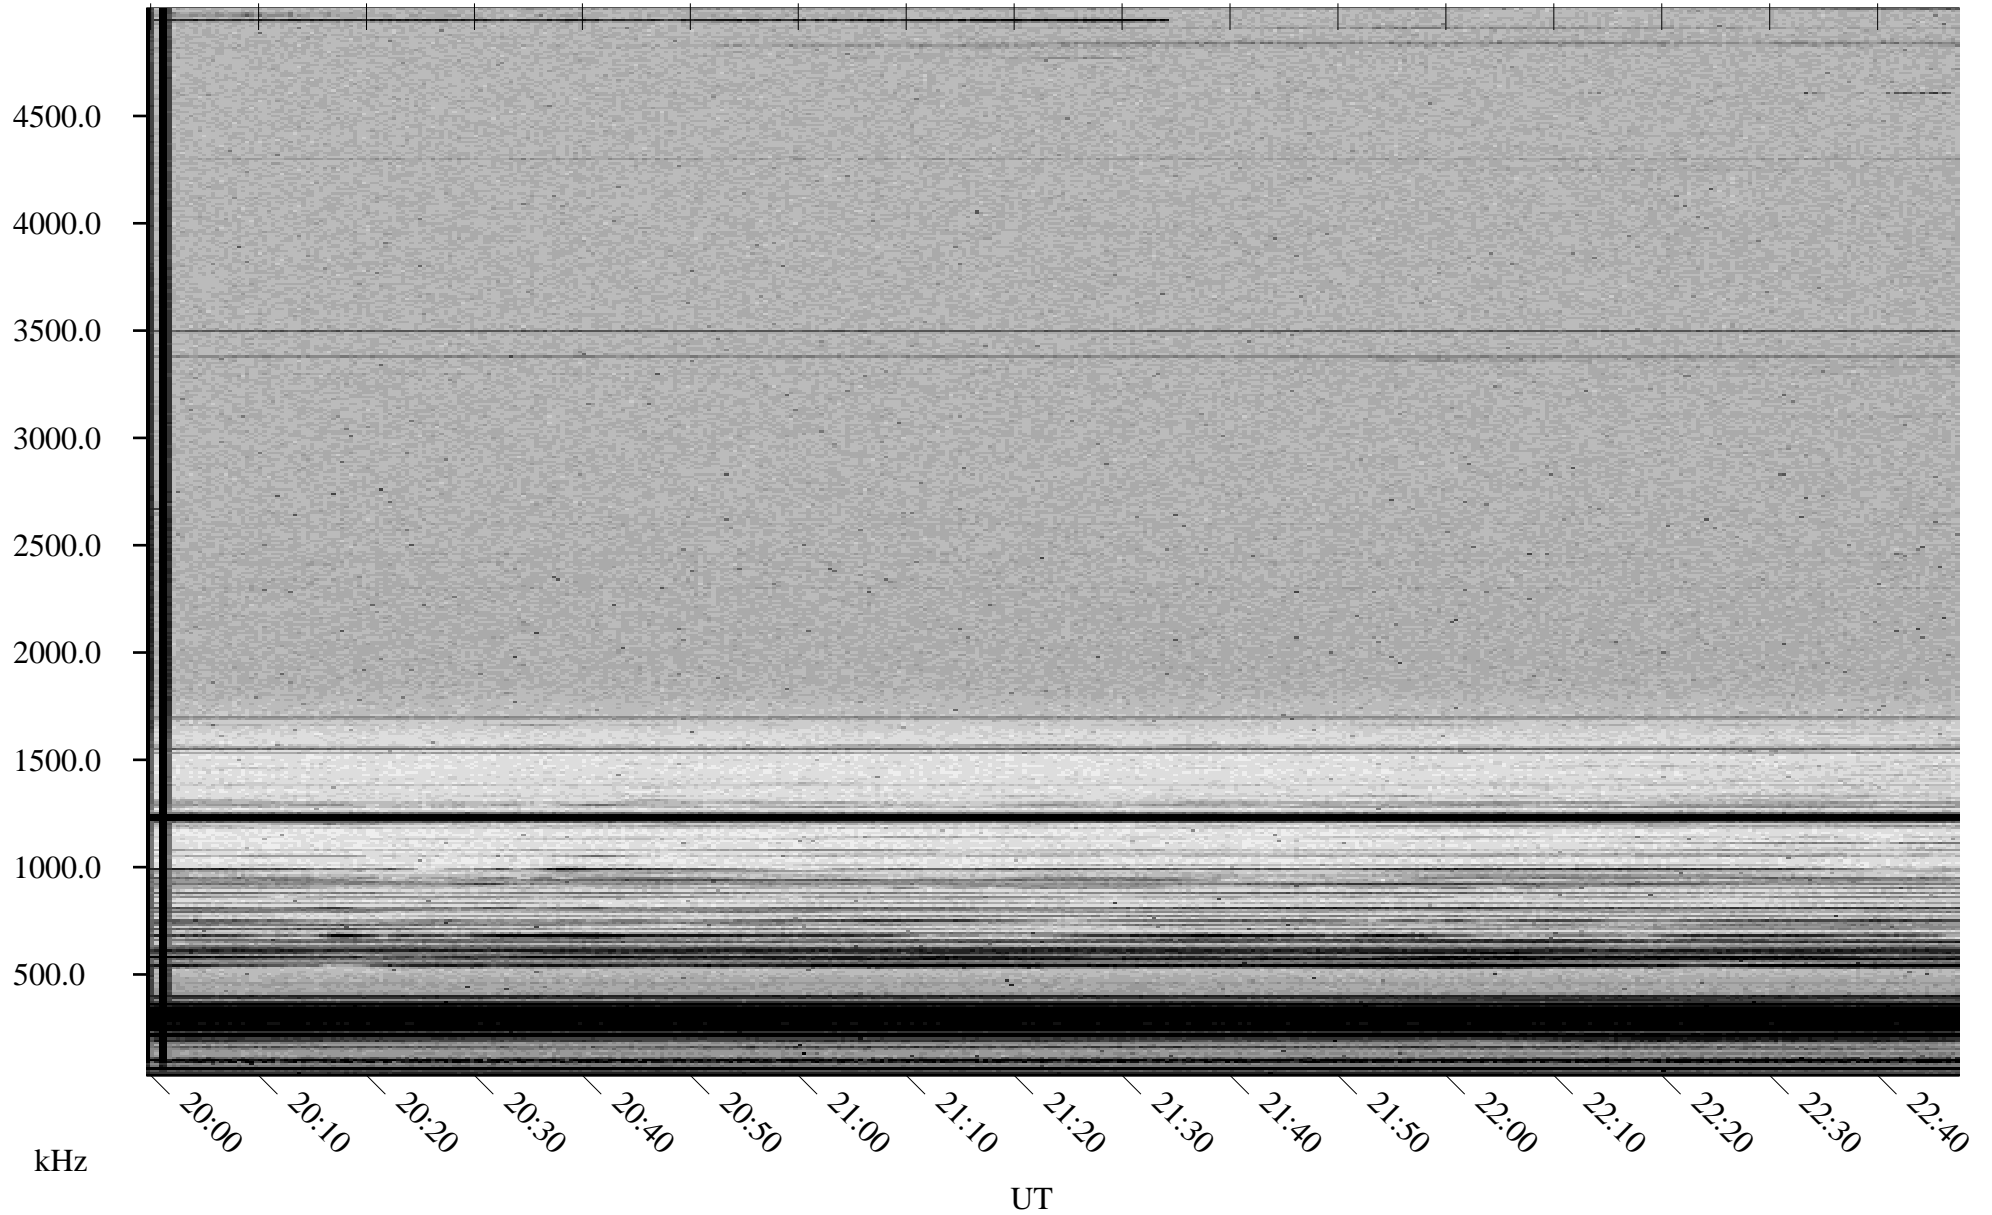

# 01/16/2002 Churchill, Manitoba

Linear Scale    Black = 161    White = 15

ch02016l.r00m max\_12

Page 1

# 01/16/2002 Churchill, Manitoba

Linear Scale    Black = 161    White = 15

ch02016l.r00m max\_12

Page 2

# 01/17/2002 Churchill, Manitoba

Linear Scale    Black = 161    White = 15

ch02016l.r00m max\_12

Page 3

# 01/17/2002 Churchill, Manitoba

Linear Scale    Black = 161    White = 15

ch02016l.r00m max\_12

Page 4