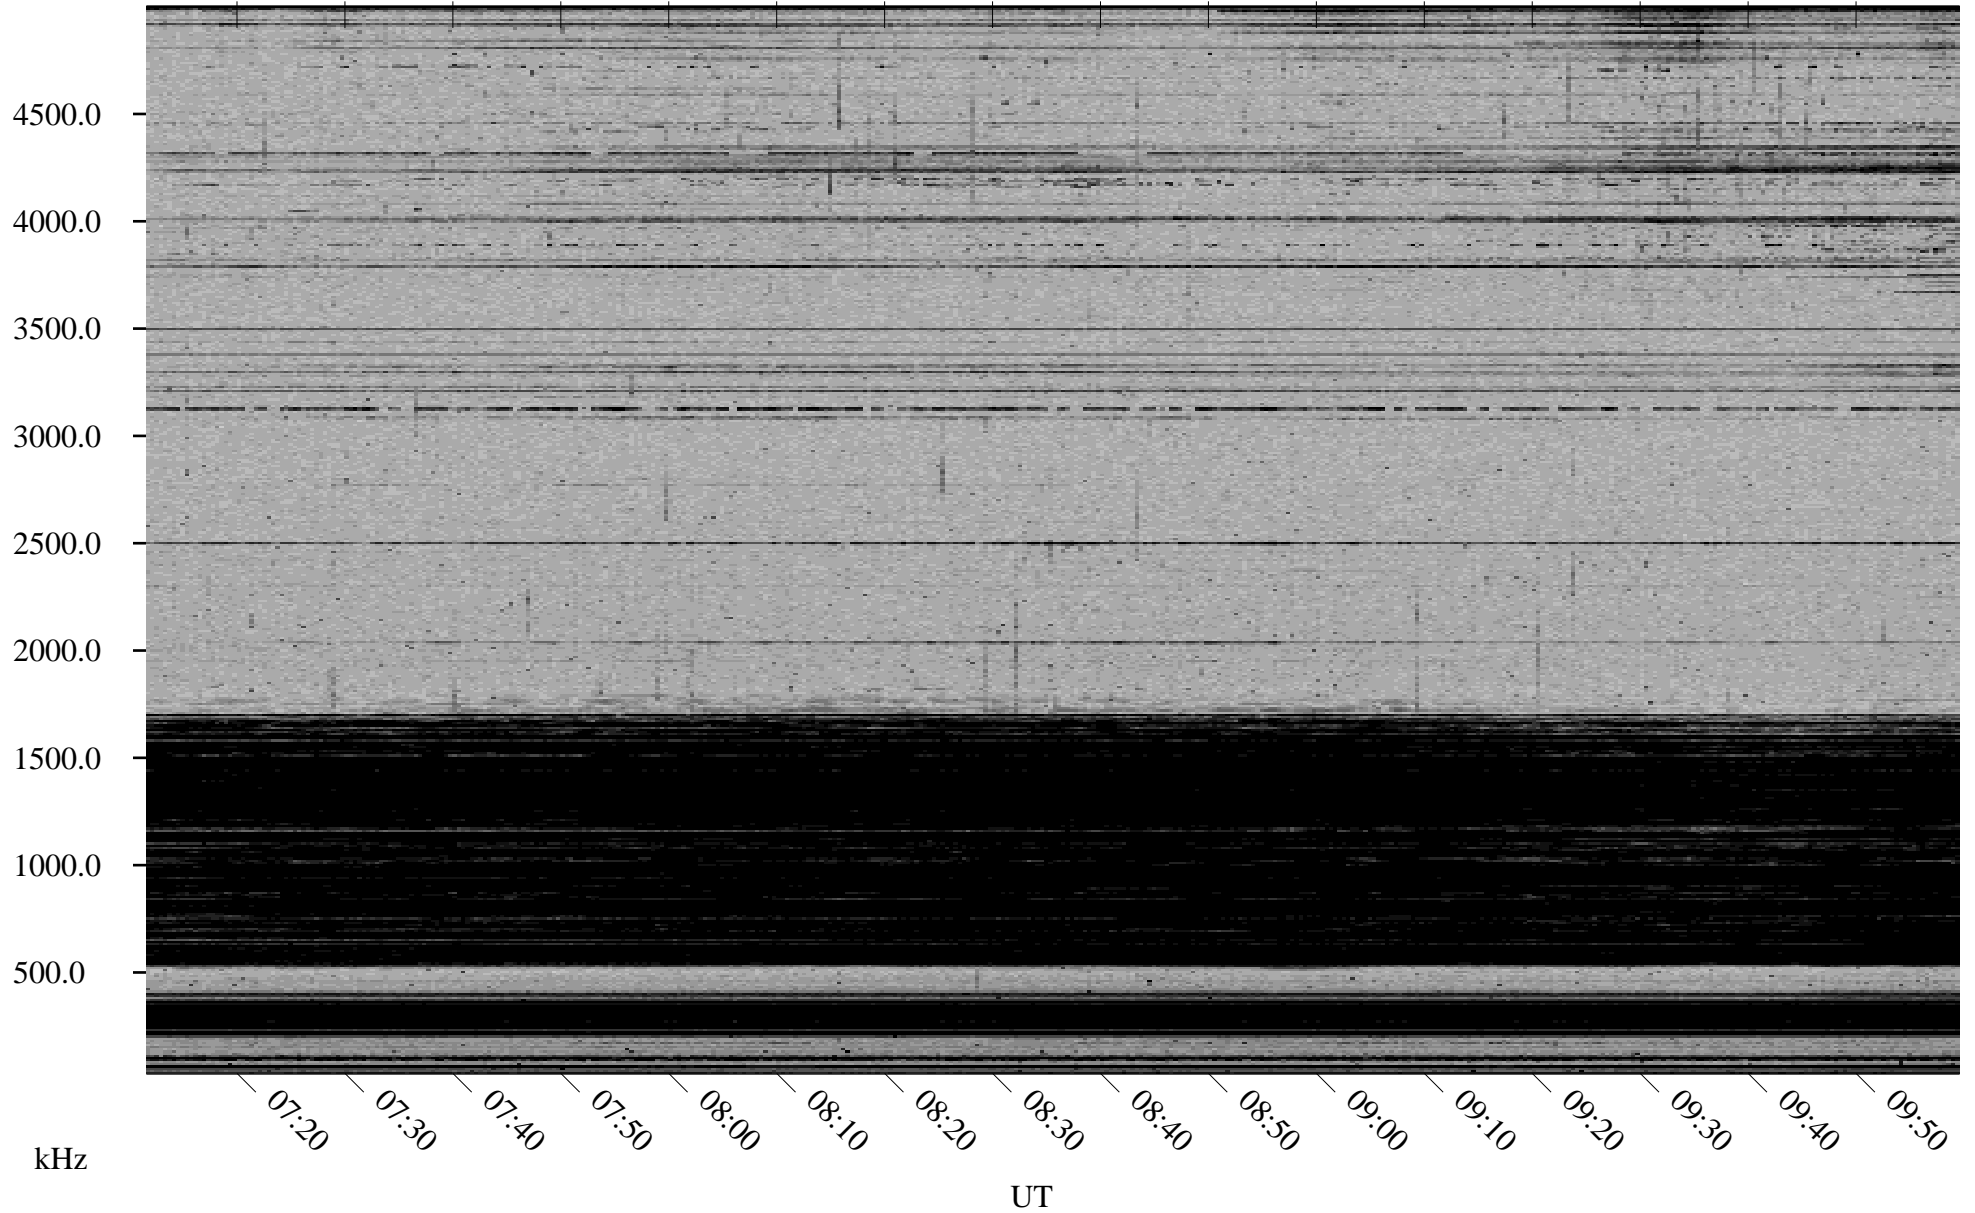

# 01/17/2002 Churchill, Manitoba

Linear Scale    Black = 161    White = 15

ch02016l.r00m max\_12

Page 3

# 01/17/2002 Churchill, Manitoba

Linear Scale    Black = 161    White = 15

ch02016l.r00m max\_12

Page 4

# 01/17/2002 Churchill, Manitoba

Linear Scale    Black = 161    White = 15

ch02016l.r00m max\_12

Page 5

# 01/17/2002 Churchill, Manitoba

Linear Scale    Black = 161    White = 15

ch02016l.r00m max\_12

Page 6