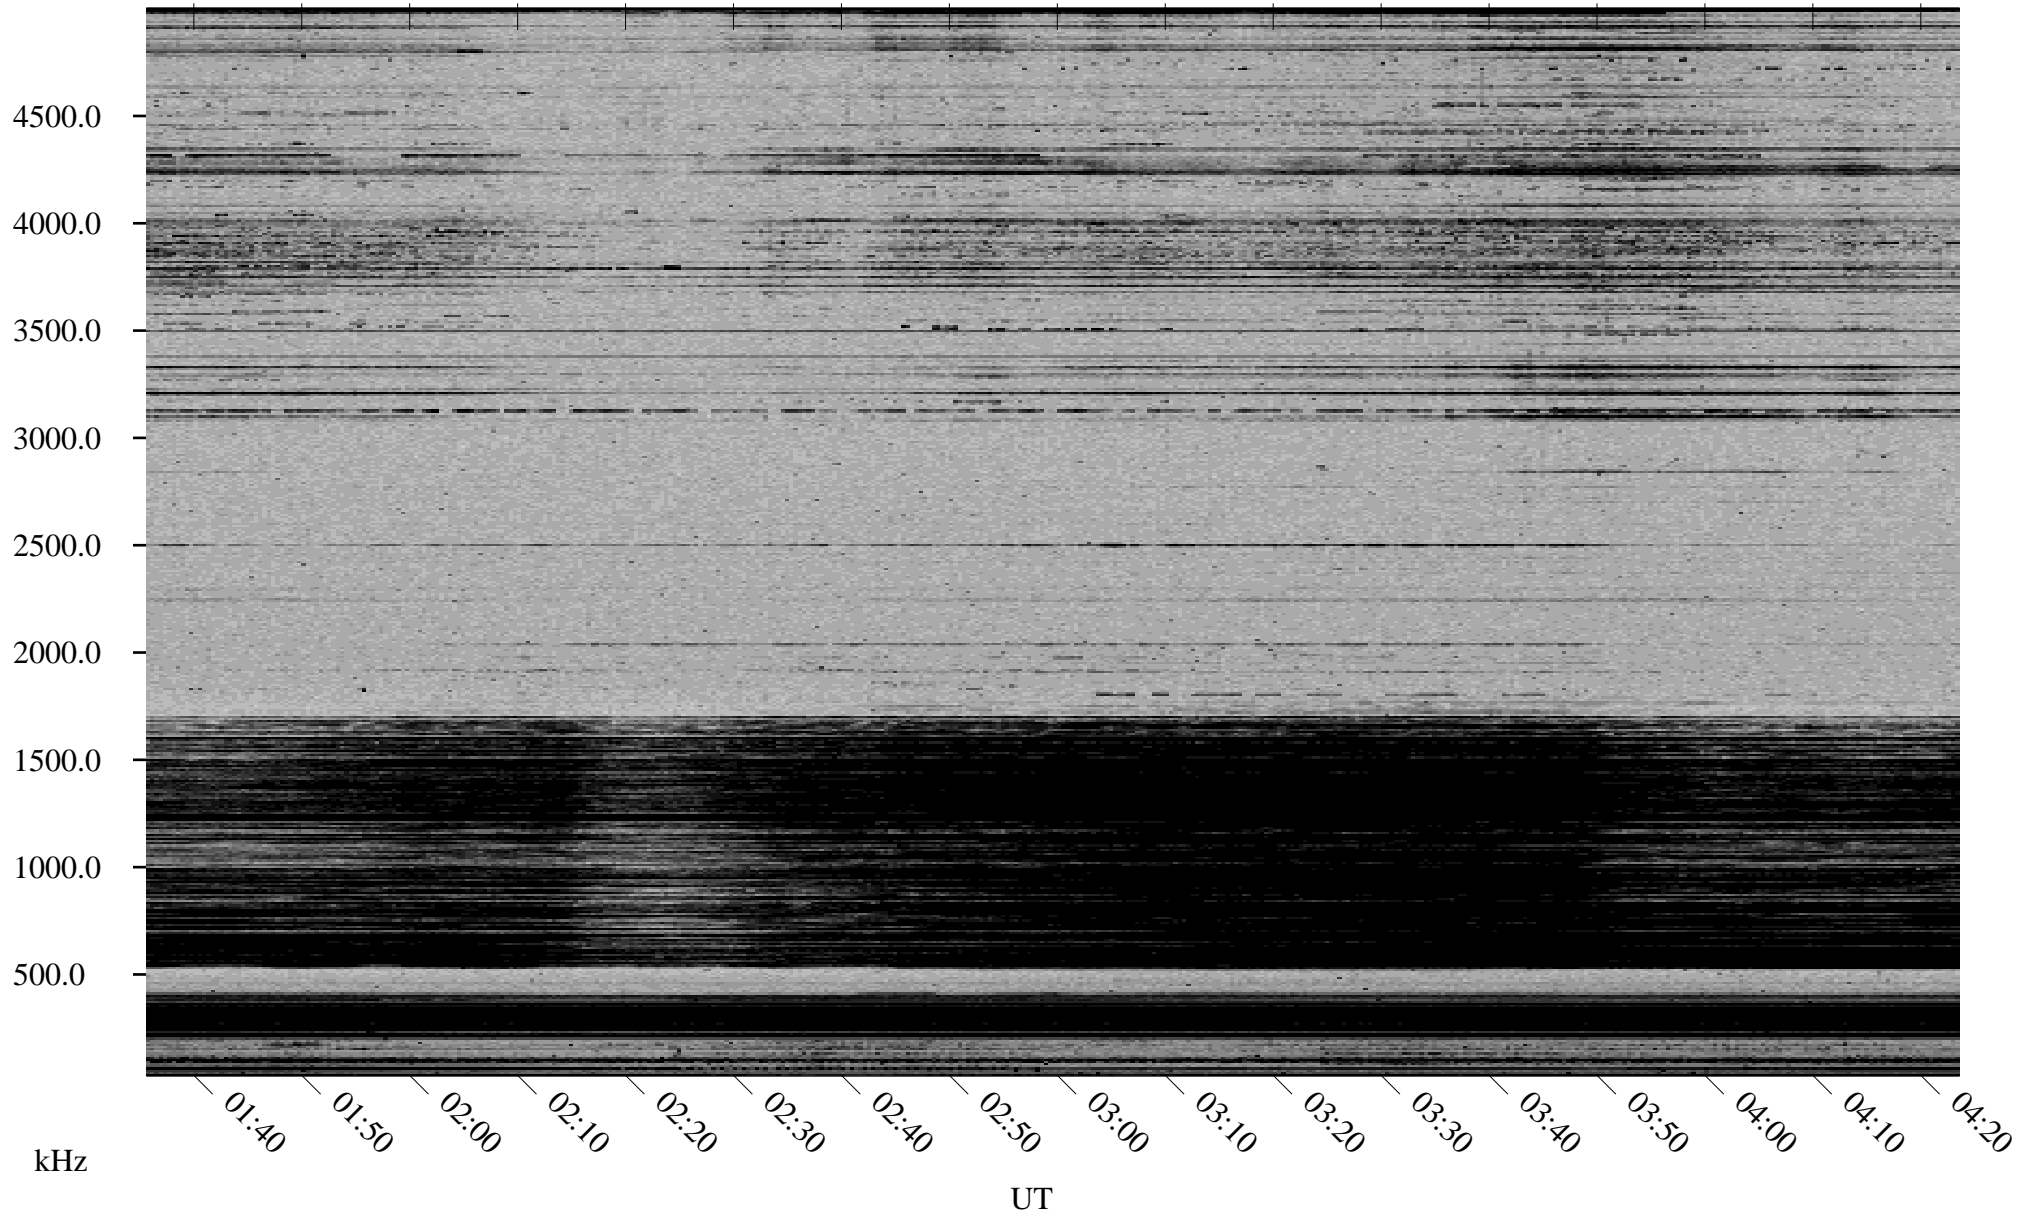

# 01/16/2002 Churchill, Manitoba

Linear Scale    Black = 161    White = 15

ch02016l.r00m max\_12

Page 1

# 01/16/2002 Churchill, Manitoba

Linear Scale    Black = 161    White = 15

ch02016l.r00m max\_12

Page 2

# 01/17/2002 Churchill, Manitoba

Linear Scale    Black = 161    White = 15

ch02016l.r00m max\_12

Page 3

# 01/17/2002 Churchill, Manitoba

Linear Scale    Black = 161    White = 15

ch02016l.r00m max\_12

Page 4