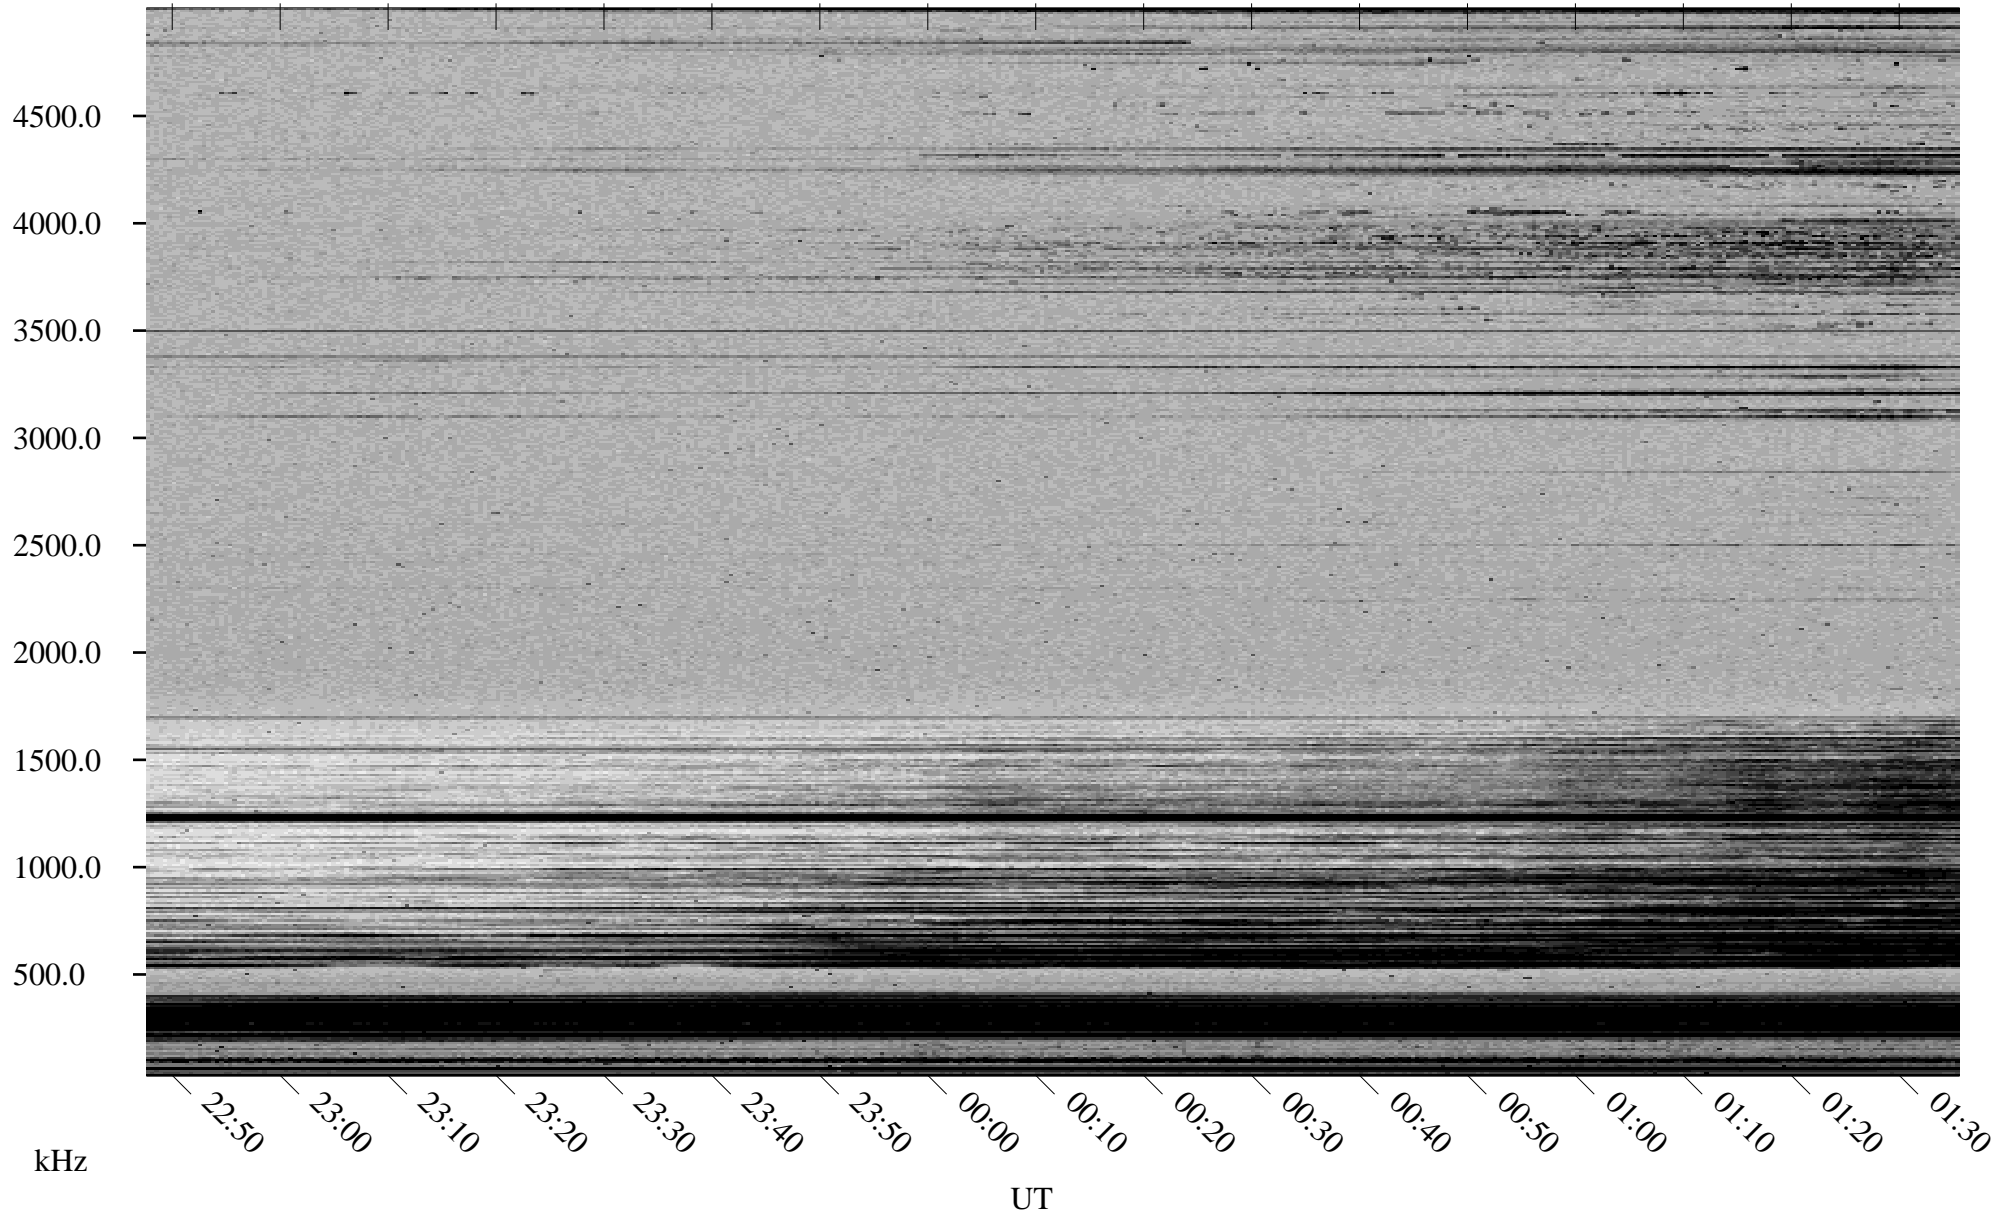

# 01/16/2002 Churchill, Manitoba

Linear Scale    Black = 161    White = 15

ch02016l.r00m max\_12

Page 1

# 01/16/2002 Churchill, Manitoba

Linear Scale    Black = 161    White = 15

ch02016l.r00m max\_12

Page 2

# 01/17/2002 Churchill, Manitoba

Linear Scale    Black = 161    White = 15

ch02016l.r00m max\_12

Page 3

# 01/17/2002 Churchill, Manitoba

Linear Scale    Black = 161    White = 15

ch02016l.r00m max\_12

Page 4