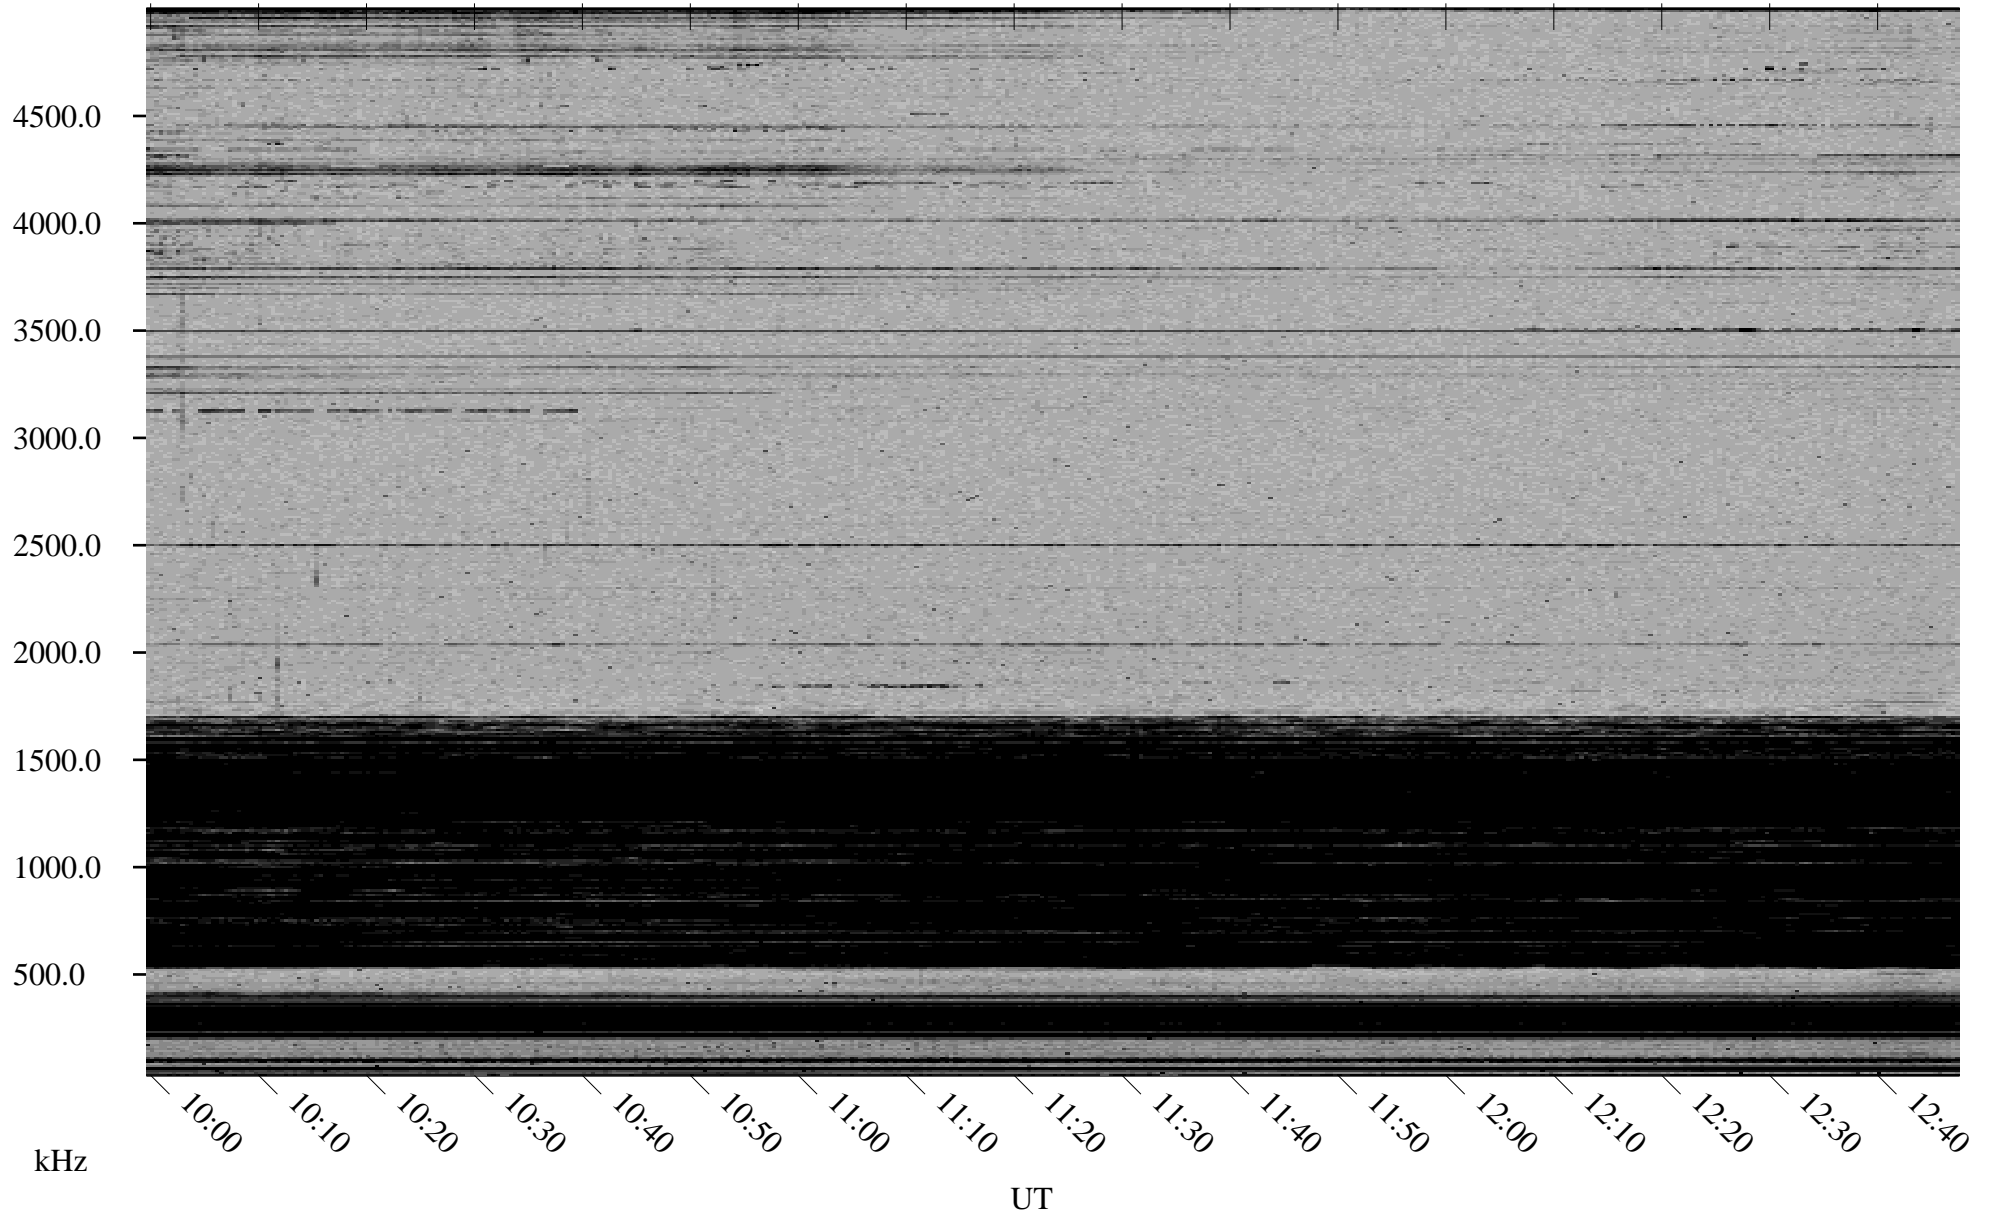

# 01/17/2002 Churchill, Manitoba

Linear Scale    Black = 161    White = 15

ch02016l.r00m max\_12

Page 5

# 01/17/2002 Churchill, Manitoba

Linear Scale    Black = 161    White = 15

ch02016l.r00m max\_12

Page 6