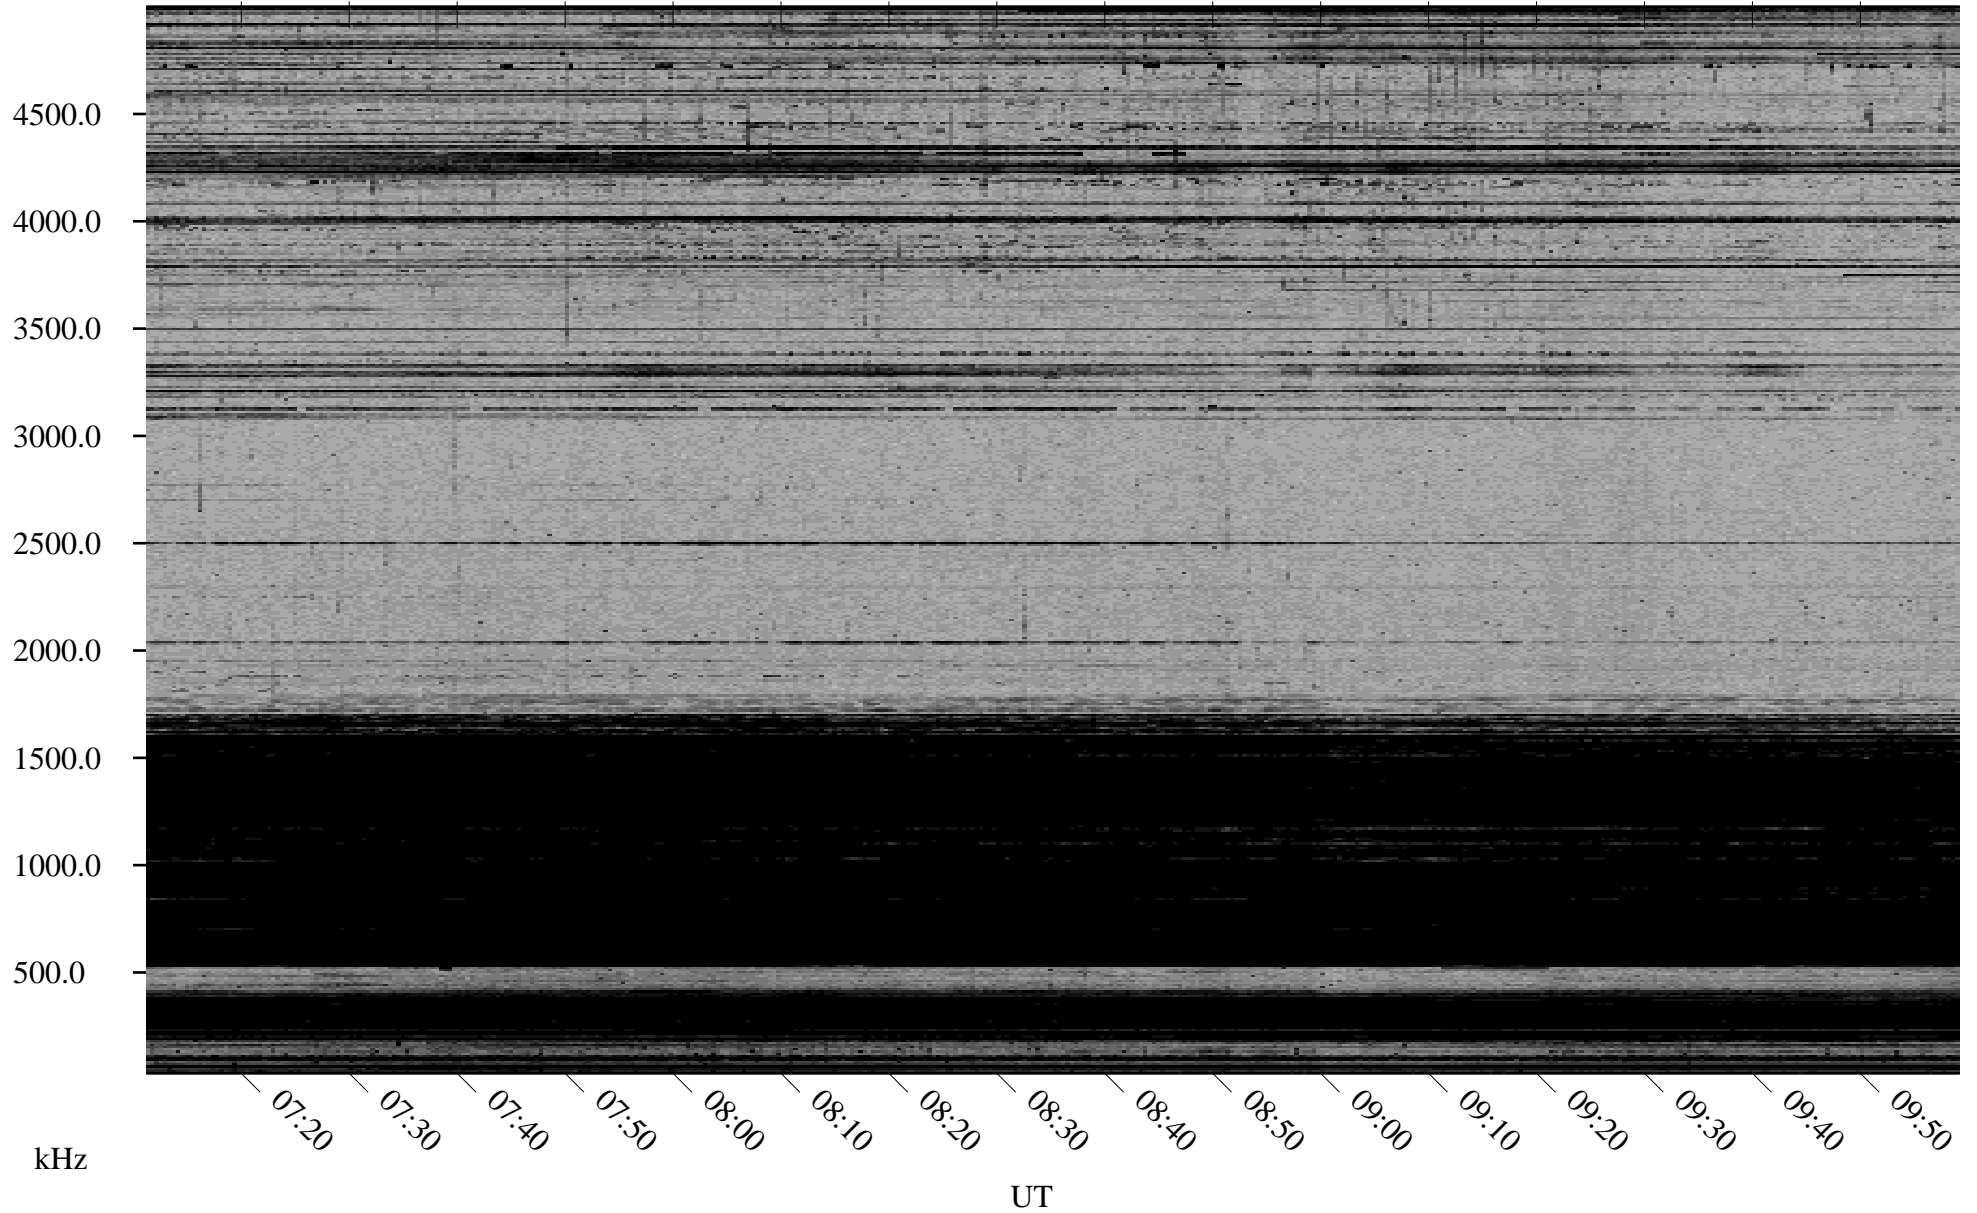

# 01/23/2002 Churchill, Manitoba

Linear Scale    Black = 161    White = 15

ch020221.r00m max\_12

Page 3

# 01/23/2002 Churchill, Manitoba

Linear Scale    Black = 161    White = 15

ch020221.r00m max\_12

Page 4

# 01/23/2002 Churchill, Manitoba

Linear Scale    Black = 161    White = 15

ch020221l.r00m max\_12

Page 5

# 01/23/2002 Churchill, Manitoba

Linear Scale    Black = 161    White = 15

ch020221l.r00m max\_12

Page 6