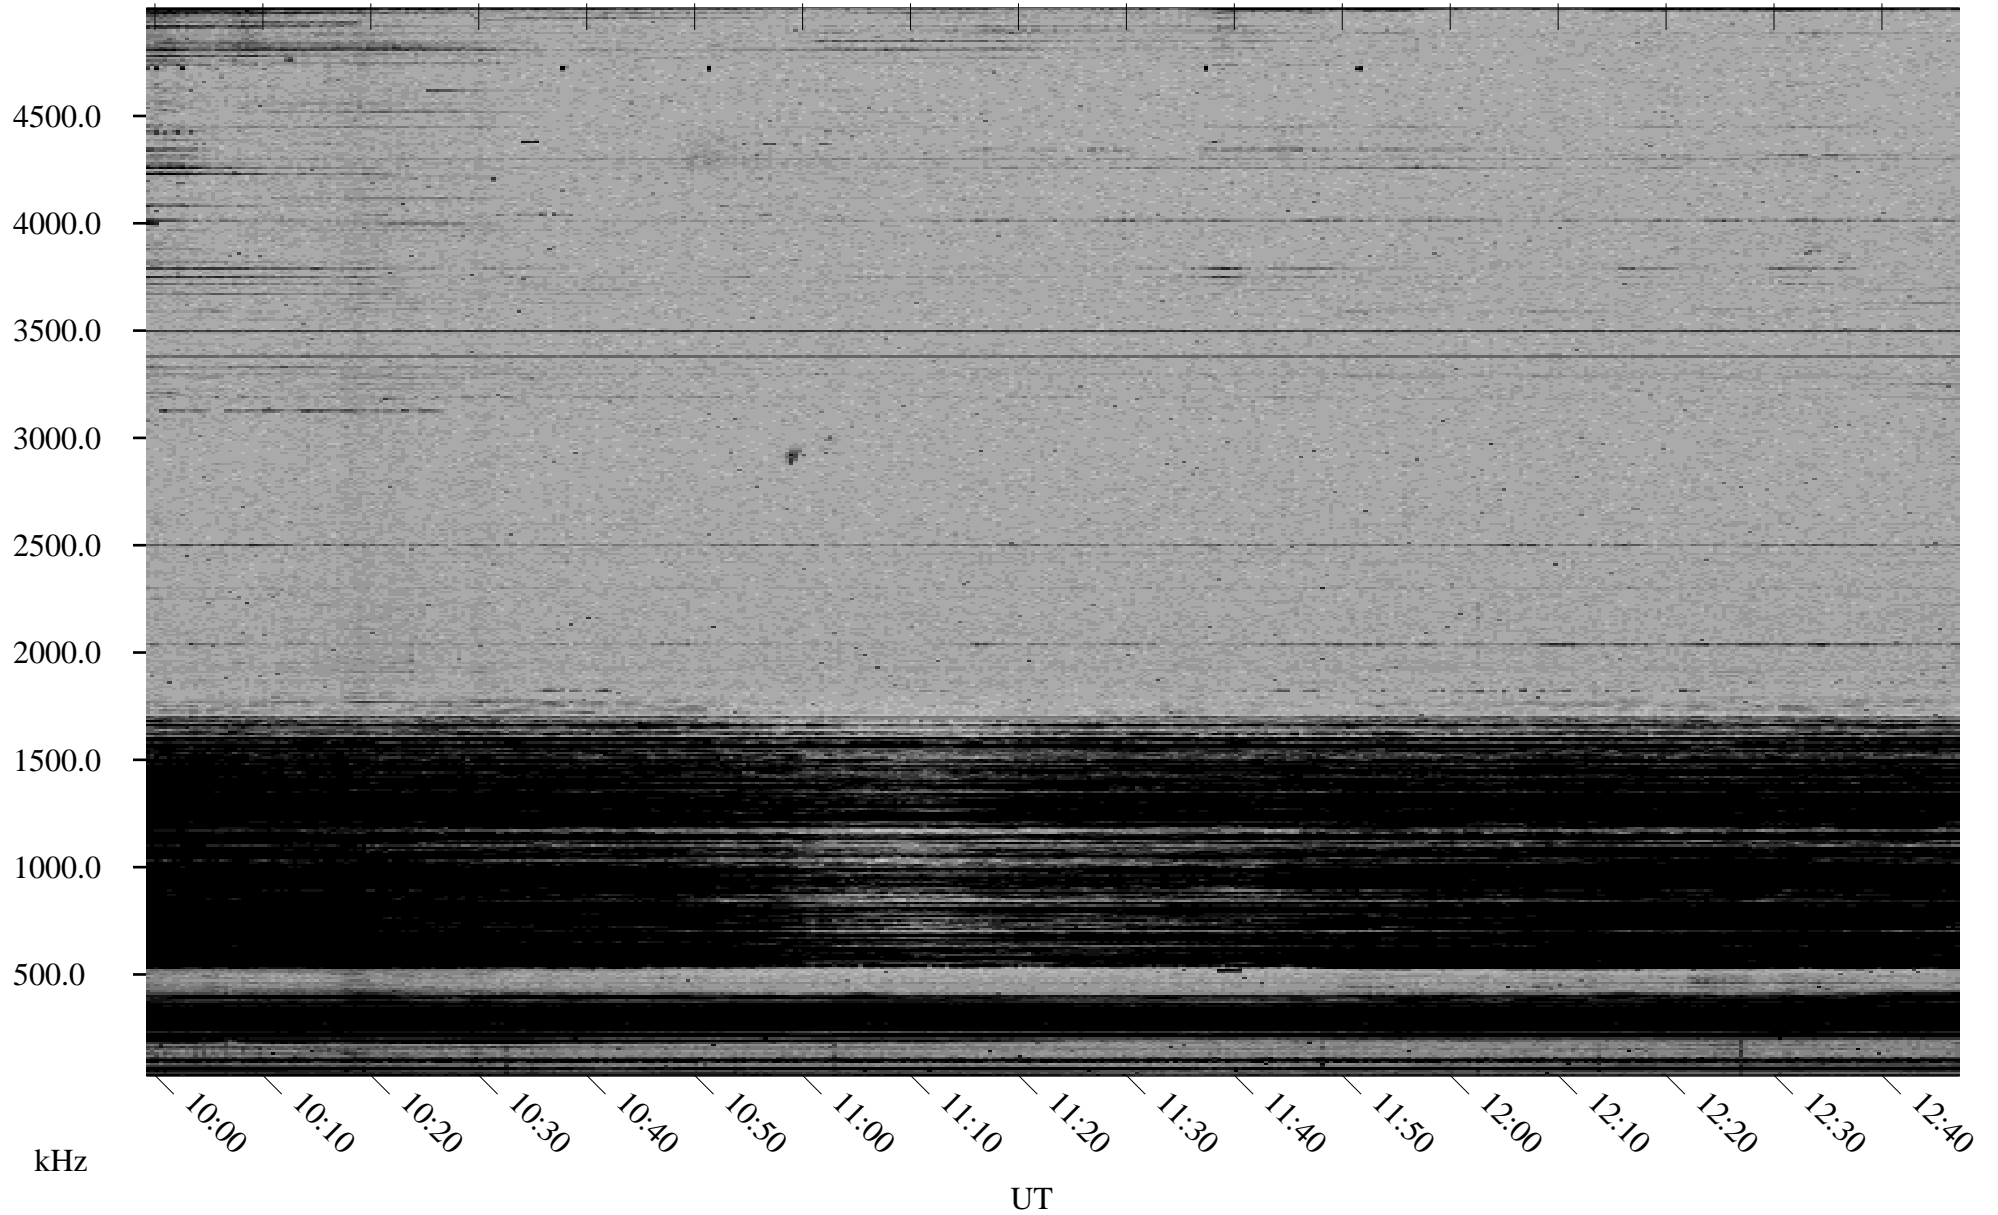

# 01/23/2002 Churchill, Manitoba

Linear Scale    Black = 161    White = 15

ch020221l.r00m max\_12

Page 5

# 01/23/2002 Churchill, Manitoba

Linear Scale    Black = 161    White = 15

ch020221l.r00m max\_12

Page 6