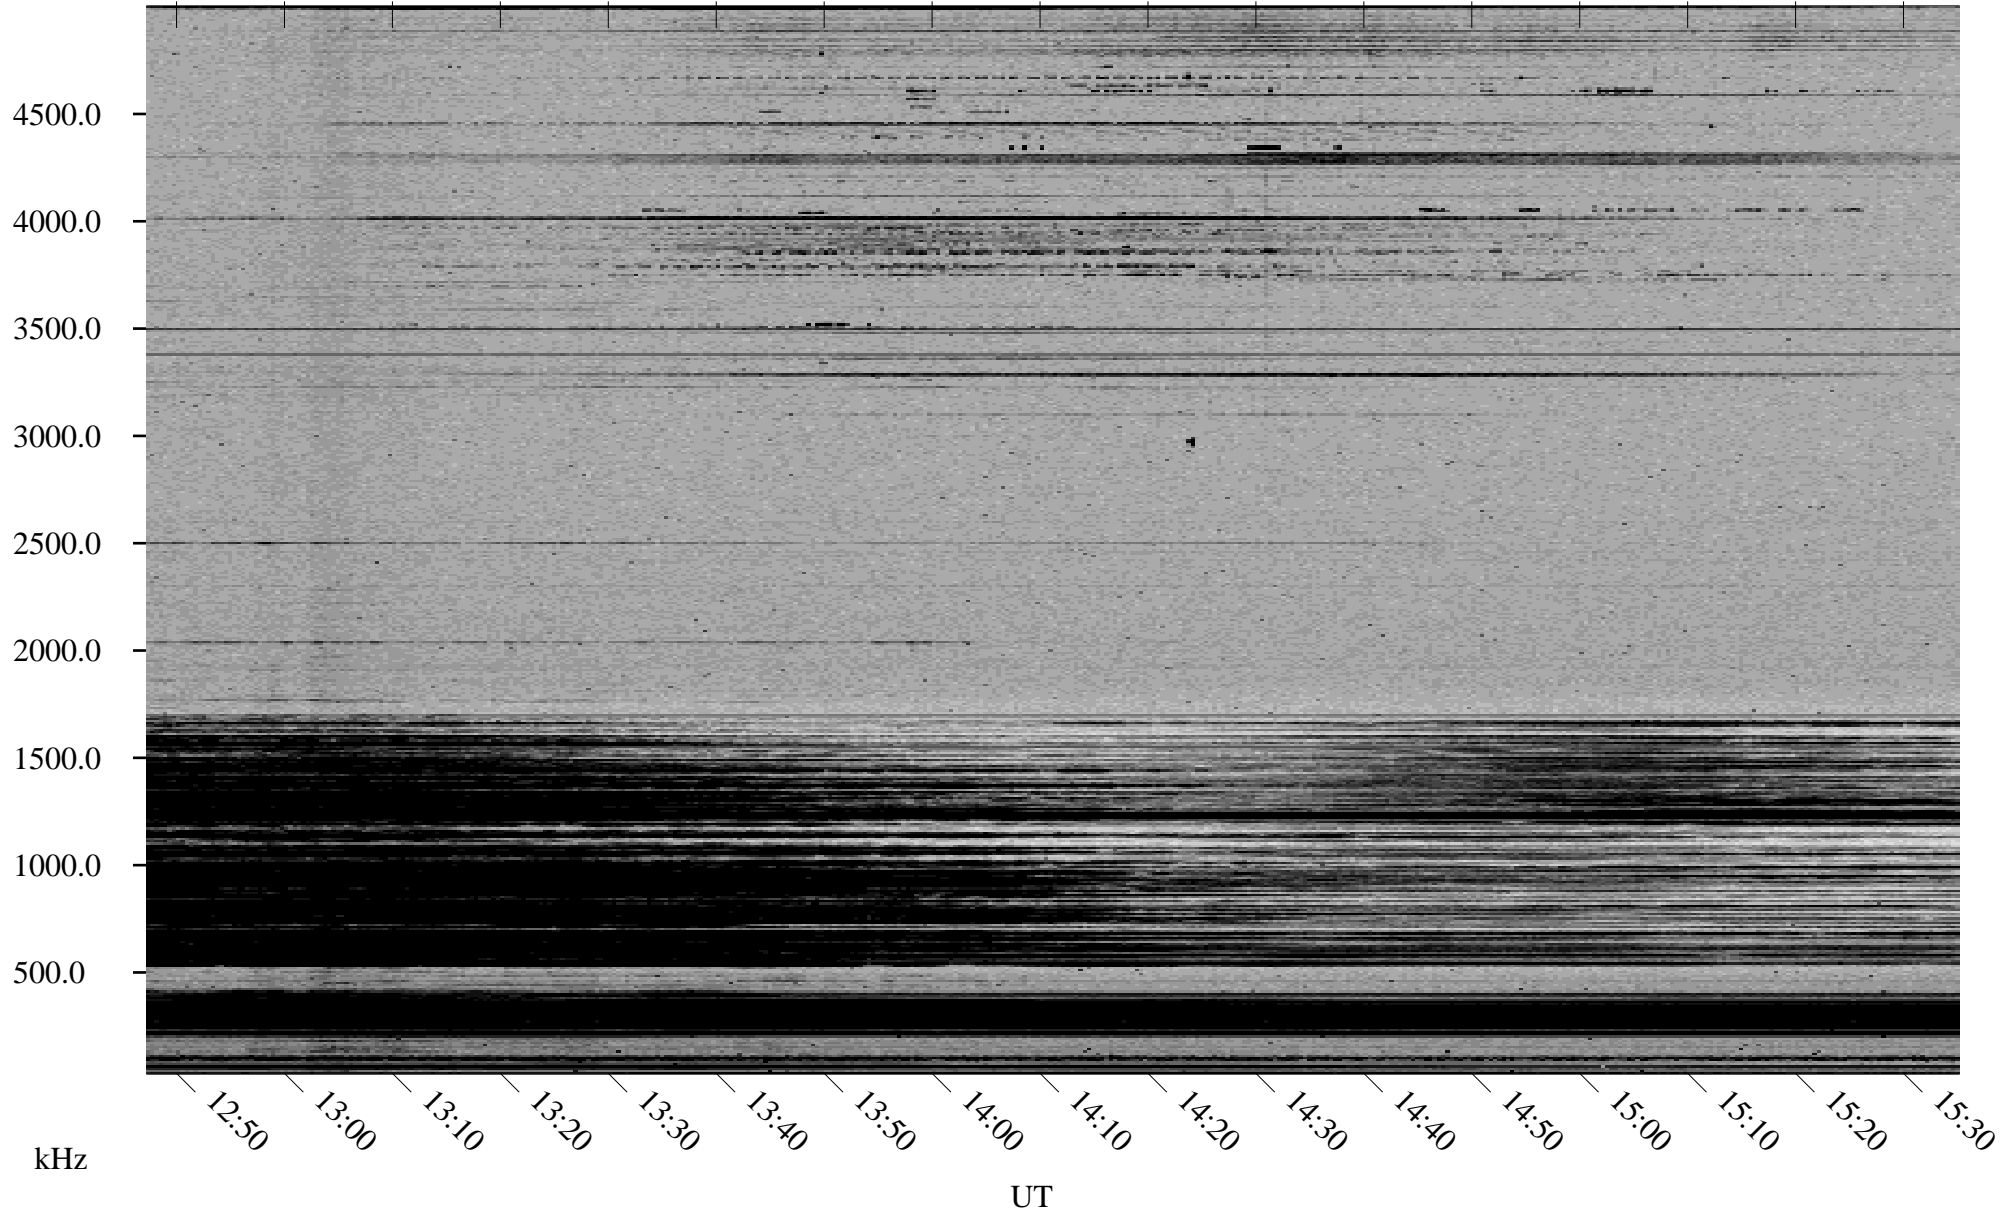

# 01/23/2002 Churchill, Manitoba

Linear Scale    Black = 161    White = 15

ch020221l.r00m max\_12

Page 5

# 01/23/2002 Churchill, Manitoba

Linear Scale    Black = 161    White = 15

ch020221l.r00m max\_12

Page 6

# 01/23/2002 Churchill, Manitoba

Linear Scale    Black = 161    White = 15

ch020221.r00m max\_12

Page 7

# 01/23/2002 Churchill, Manitoba

Linear Scale    Black = 161    White = 15

ch020221l.r00m max\_12

Page 8