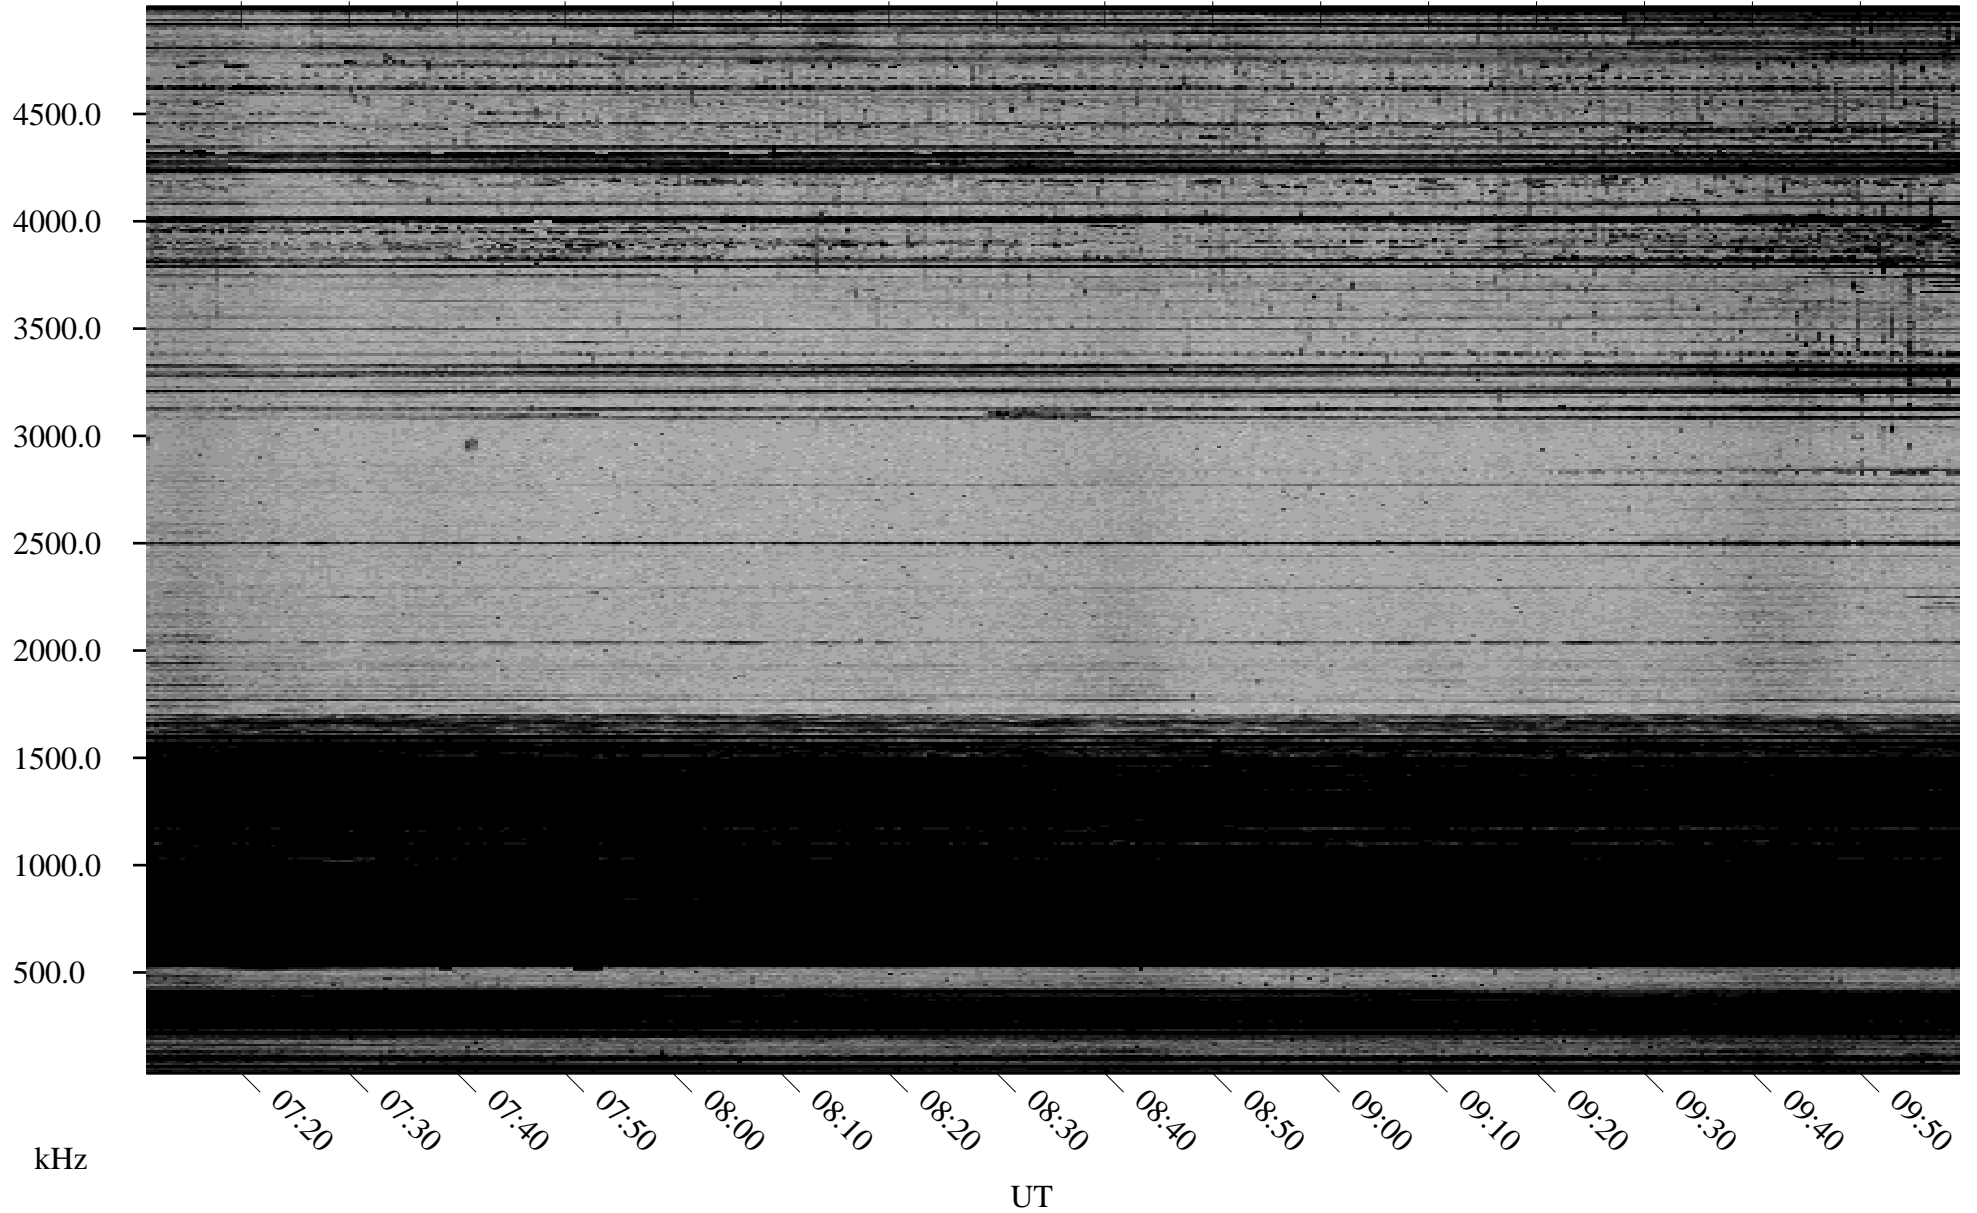

# 01/25/2002 Churchill, Manitoba

Linear Scale    Black = 161    White = 15

ch02024l.r00m max\_12

Page 4

# 01/25/2002 Churchill, Manitoba

Linear Scale    Black = 161    White = 15

ch02024l.r00m max\_12

Page 5

# 01/25/2002 Churchill, Manitoba

Linear Scale    Black = 161    White = 15

ch02024l.r00m max\_12

Page 6