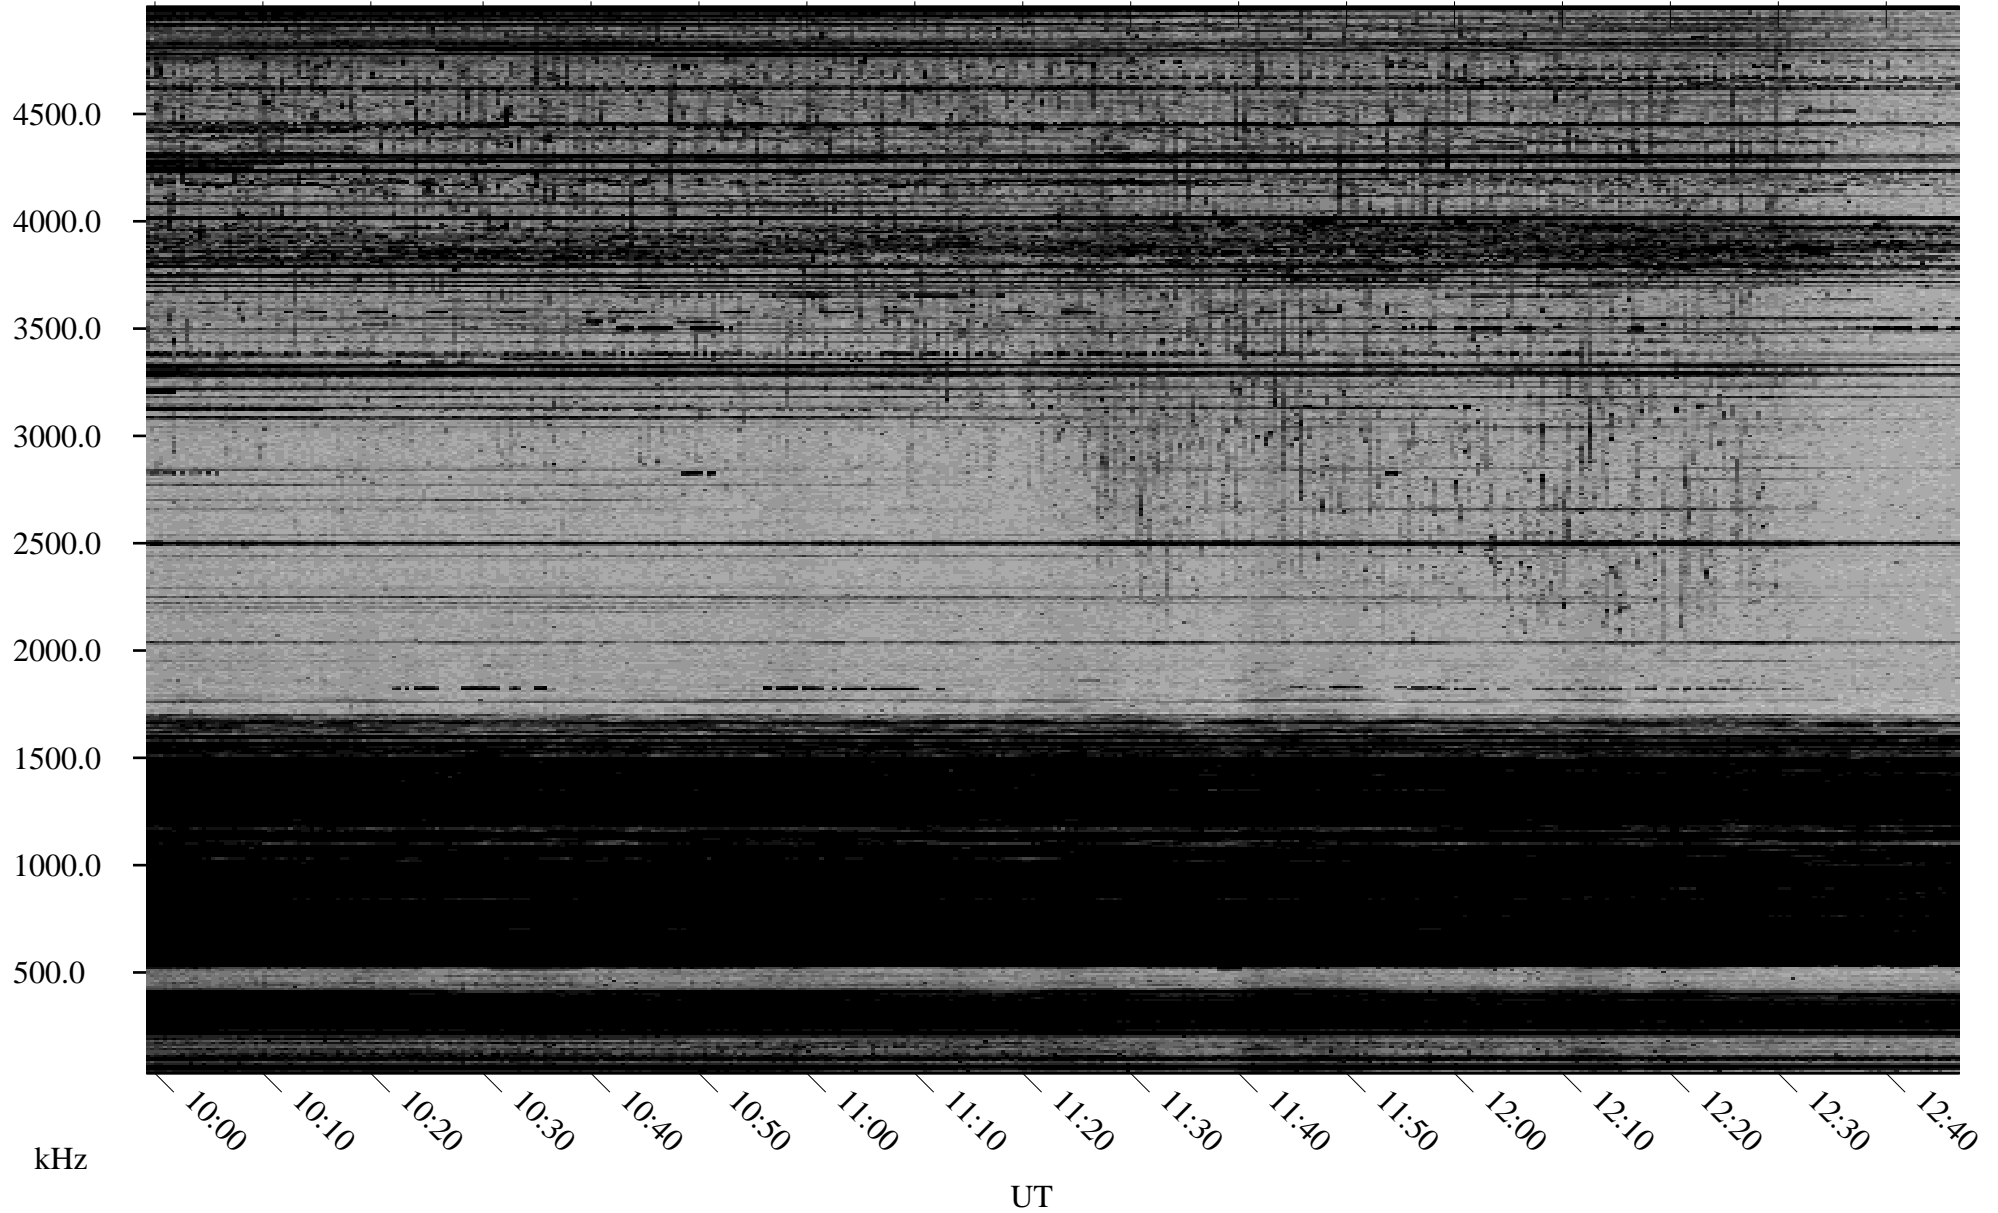

# 01/25/2002 Churchill, Manitoba

Linear Scale    Black = 161    White = 15

ch02024l.r00m max\_12

Page 5

# 01/25/2002 Churchill, Manitoba

Linear Scale    Black = 161    White = 15

ch02024l.r00m max\_12

Page 6

# 01/25/2002 Churchill, Manitoba

Linear Scale    Black = 161    White = 15

ch02024l.r00m max\_12

Page 7

# 01/25/2002 Churchill, Manitoba

Linear Scale    Black = 161    White = 15

ch02024l.r00m max\_12