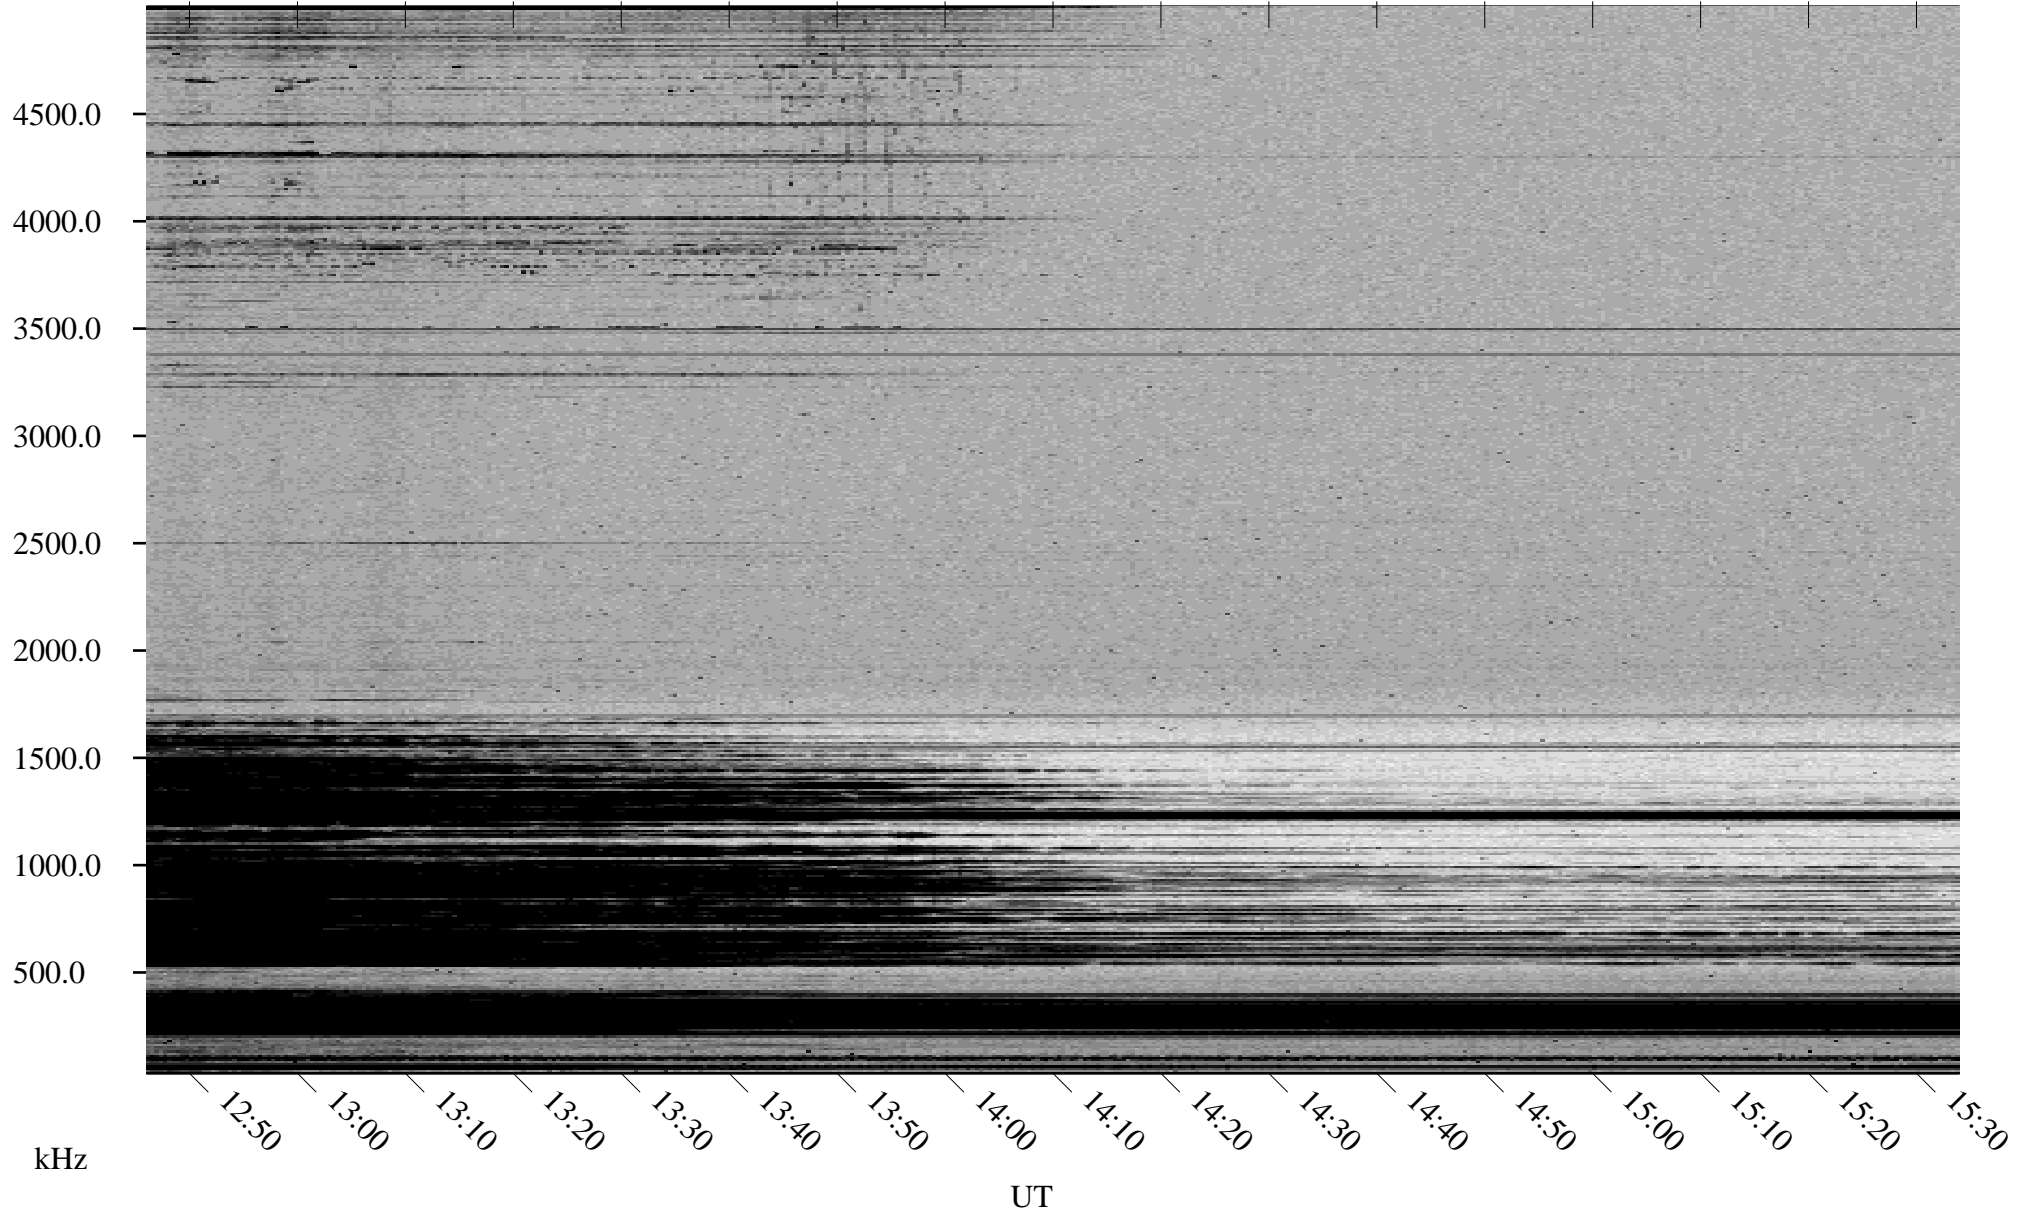

# 02/03/2002 Churchill, Manitoba

Linear Scale    Black = 161    White = 15

ch020331l.r00m max\_12

Page 6

# 02/03/2002 Churchill, Manitoba

Linear Scale    Black = 161    White = 15

ch020331.r00m max\_12

Page 7