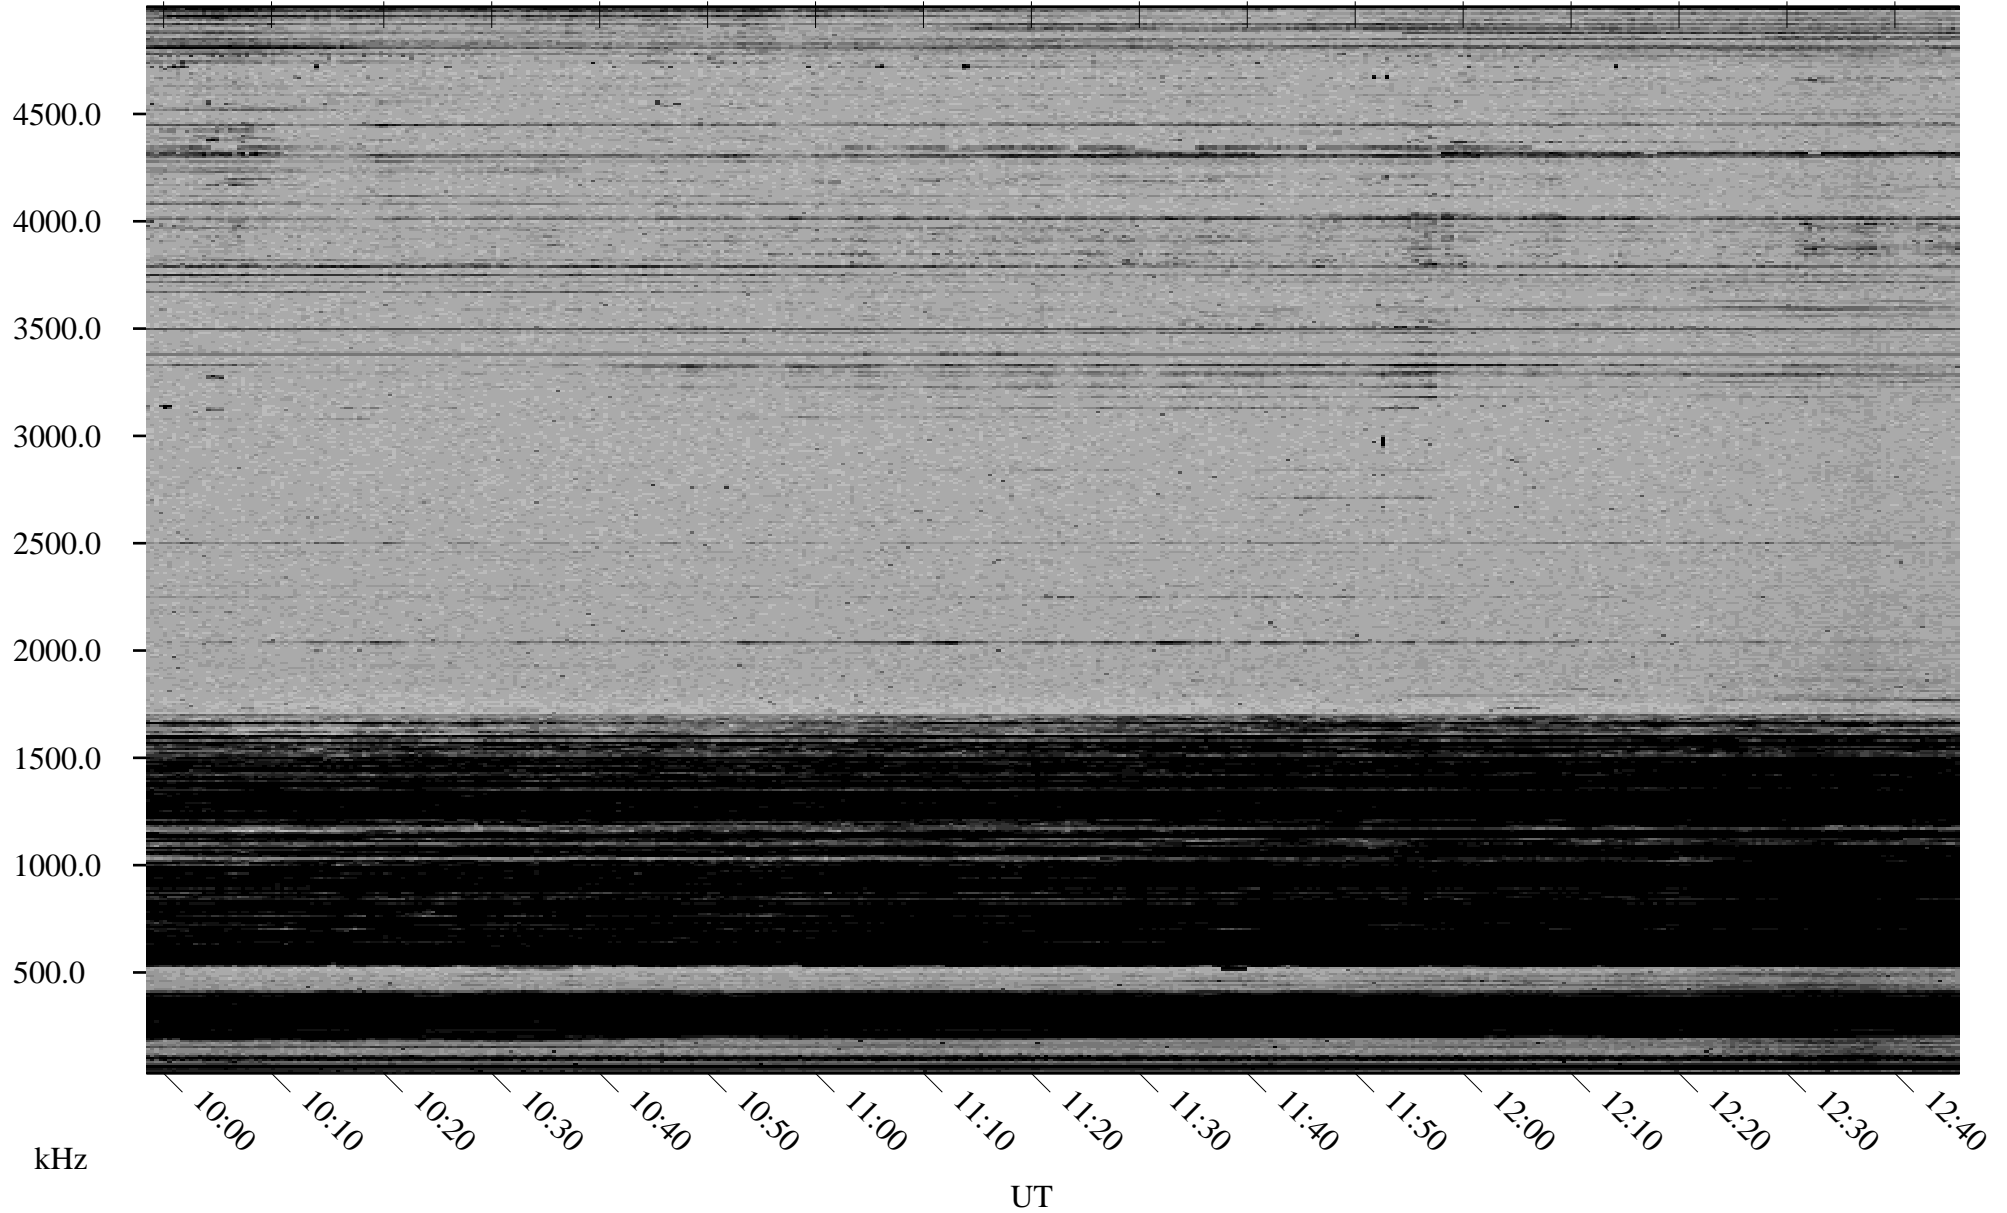

# 02/03/2002 Churchill, Manitoba

Linear Scale    Black = 161    White = 15

ch020331l.r00m max\_12

Page 5

# 02/03/2002 Churchill, Manitoba

Linear Scale    Black = 161    White = 15

ch020331l.r00m max\_12

Page 6

# 02/03/2002 Churchill, Manitoba

Linear Scale    Black = 161    White = 15

ch020331.r00m max\_12

Page 7