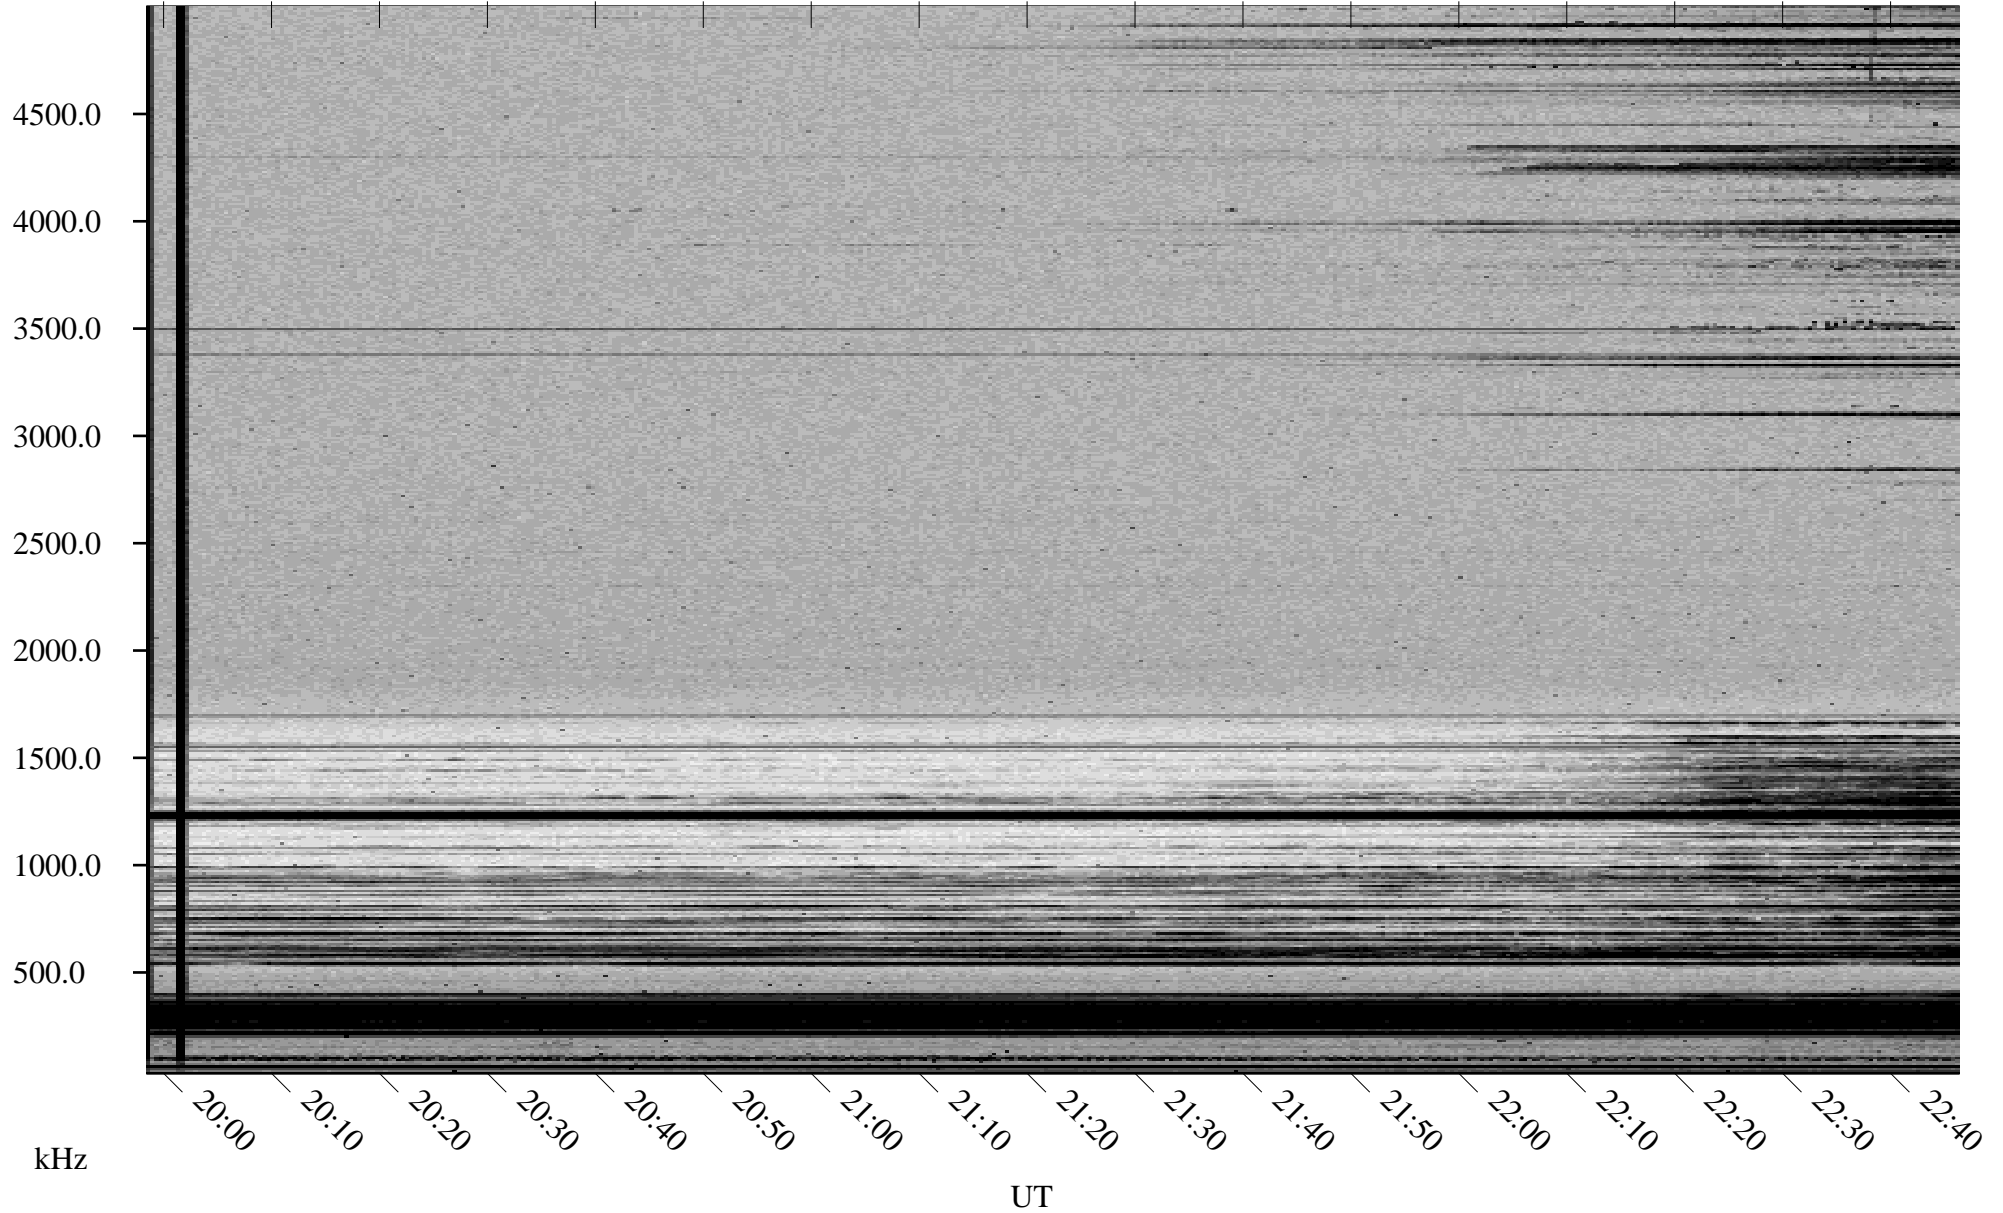

# 02/02/2002 Churchill, Manitoba

Linear Scale    Black = 161    White = 15

ch020331l.r00m max\_12

Page 1

# 02/02/2002 Churchill, Manitoba

Linear Scale    Black = 161    White = 15

ch020331.r00m max\_12

Page 2

# 02/03/2002 Churchill, Manitoba

Linear Scale    Black = 161    White = 15

ch020331.r00m max\_12

Page 3

# 02/03/2002 Churchill, Manitoba

Linear Scale    Black = 161    White = 15

ch020331.r00m max\_12

Page 4