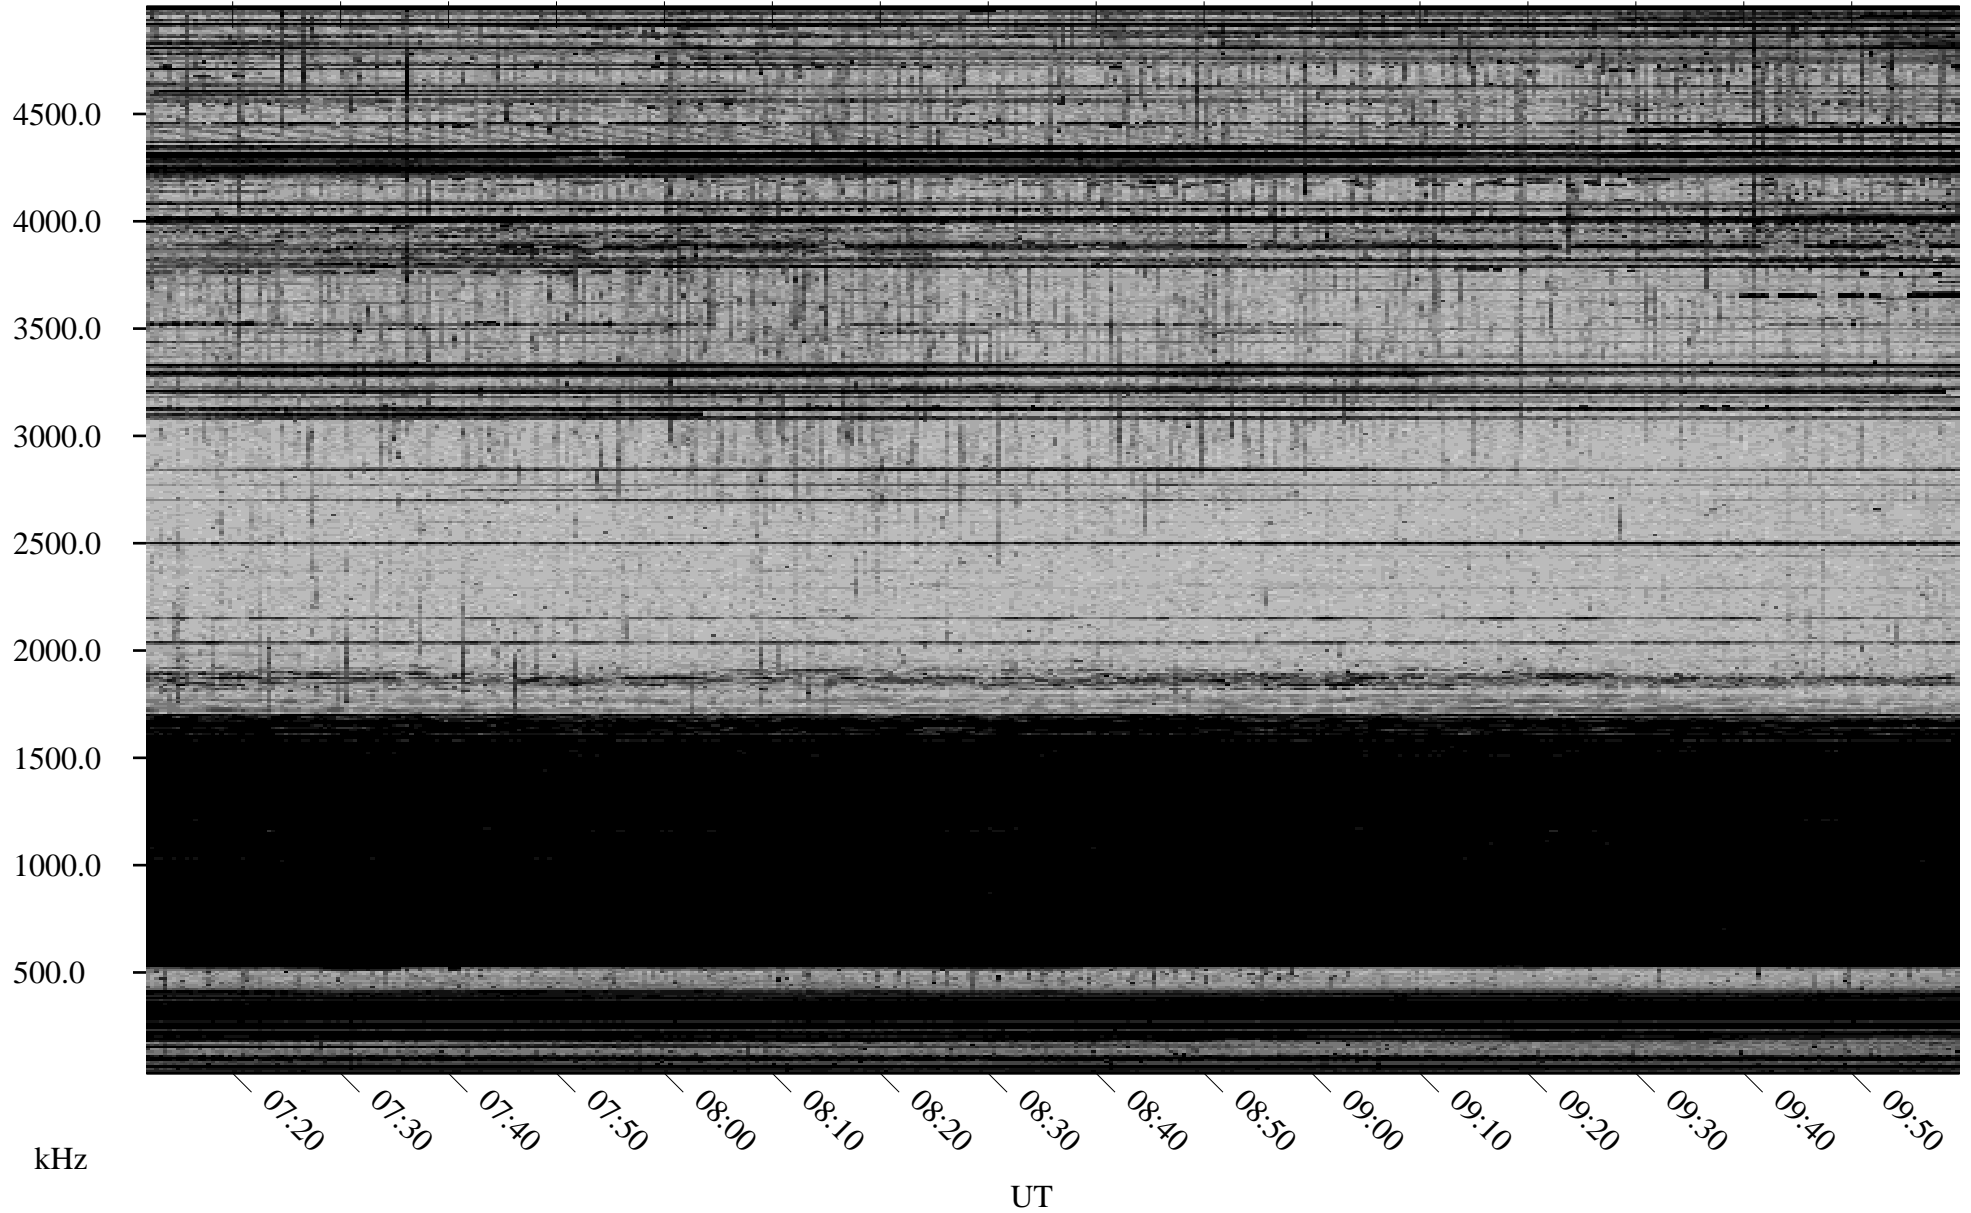

# 02/23/2002 Churchill, Manitoba

Linear Scale    Black = 161    White = 15

ch02053l.r00m max\_12

Page 3

# 02/23/2002 Churchill, Manitoba

Linear Scale    Black = 161    White = 15

ch020531.r00m max\_12

Page 4

# 02/23/2002 Churchill, Manitoba

Linear Scale    Black = 161    White = 15

ch02053l.r00m max\_12

Page 5

# 02/23/2002 Churchill, Manitoba

Linear Scale    Black = 161    White = 15

ch02053l.r00m max\_12

Page 6