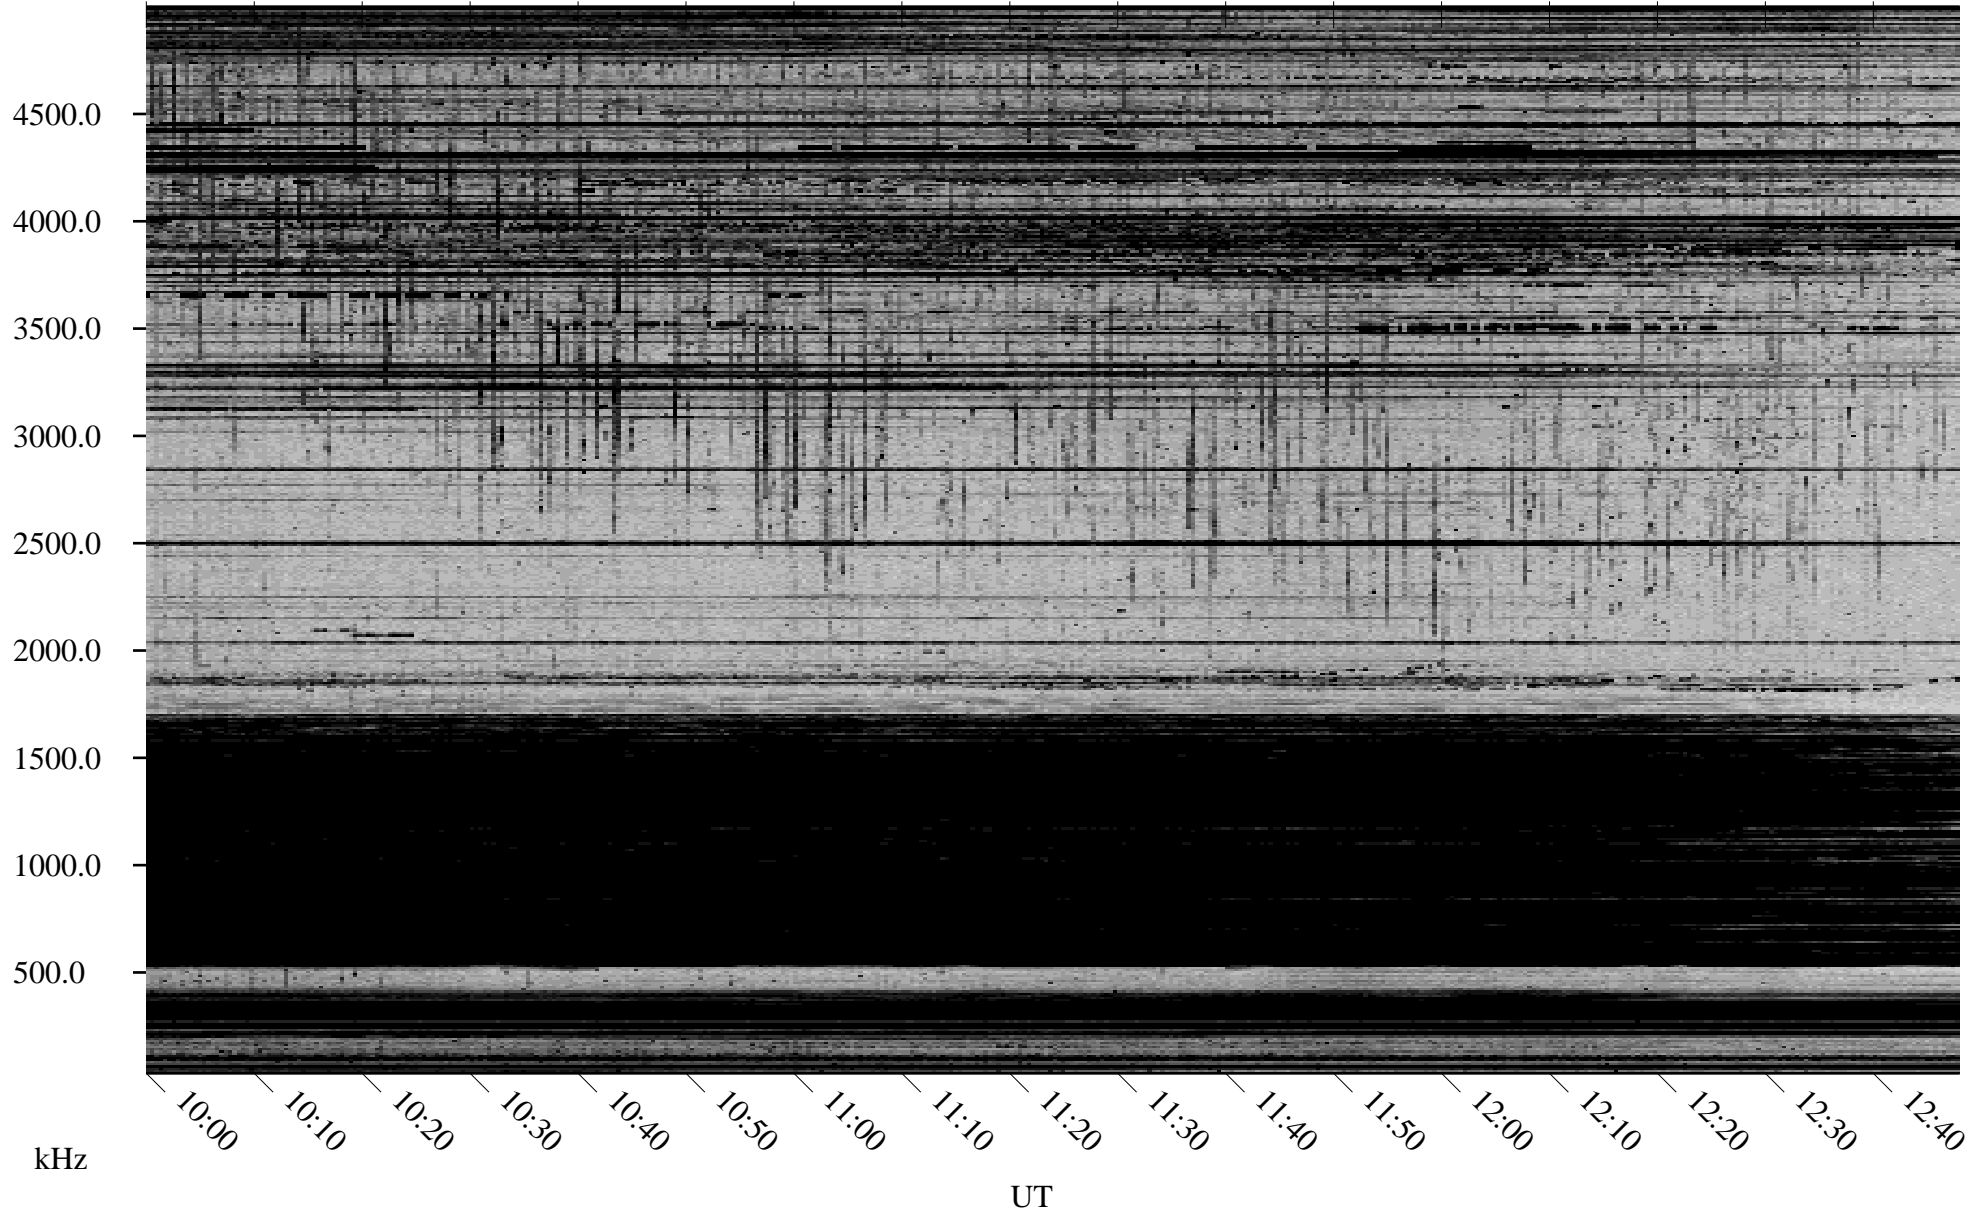

# 02/23/2002 Churchill, Manitoba

Linear Scale    Black = 161    White = 15

ch020531.r00m max\_12

Page 4

# 02/23/2002 Churchill, Manitoba

Linear Scale    Black = 161    White = 15

ch02053l.r00m max\_12

Page 5

# 02/23/2002 Churchill, Manitoba

Linear Scale    Black = 161    White = 15

ch02053l.r00m max\_12

Page 6