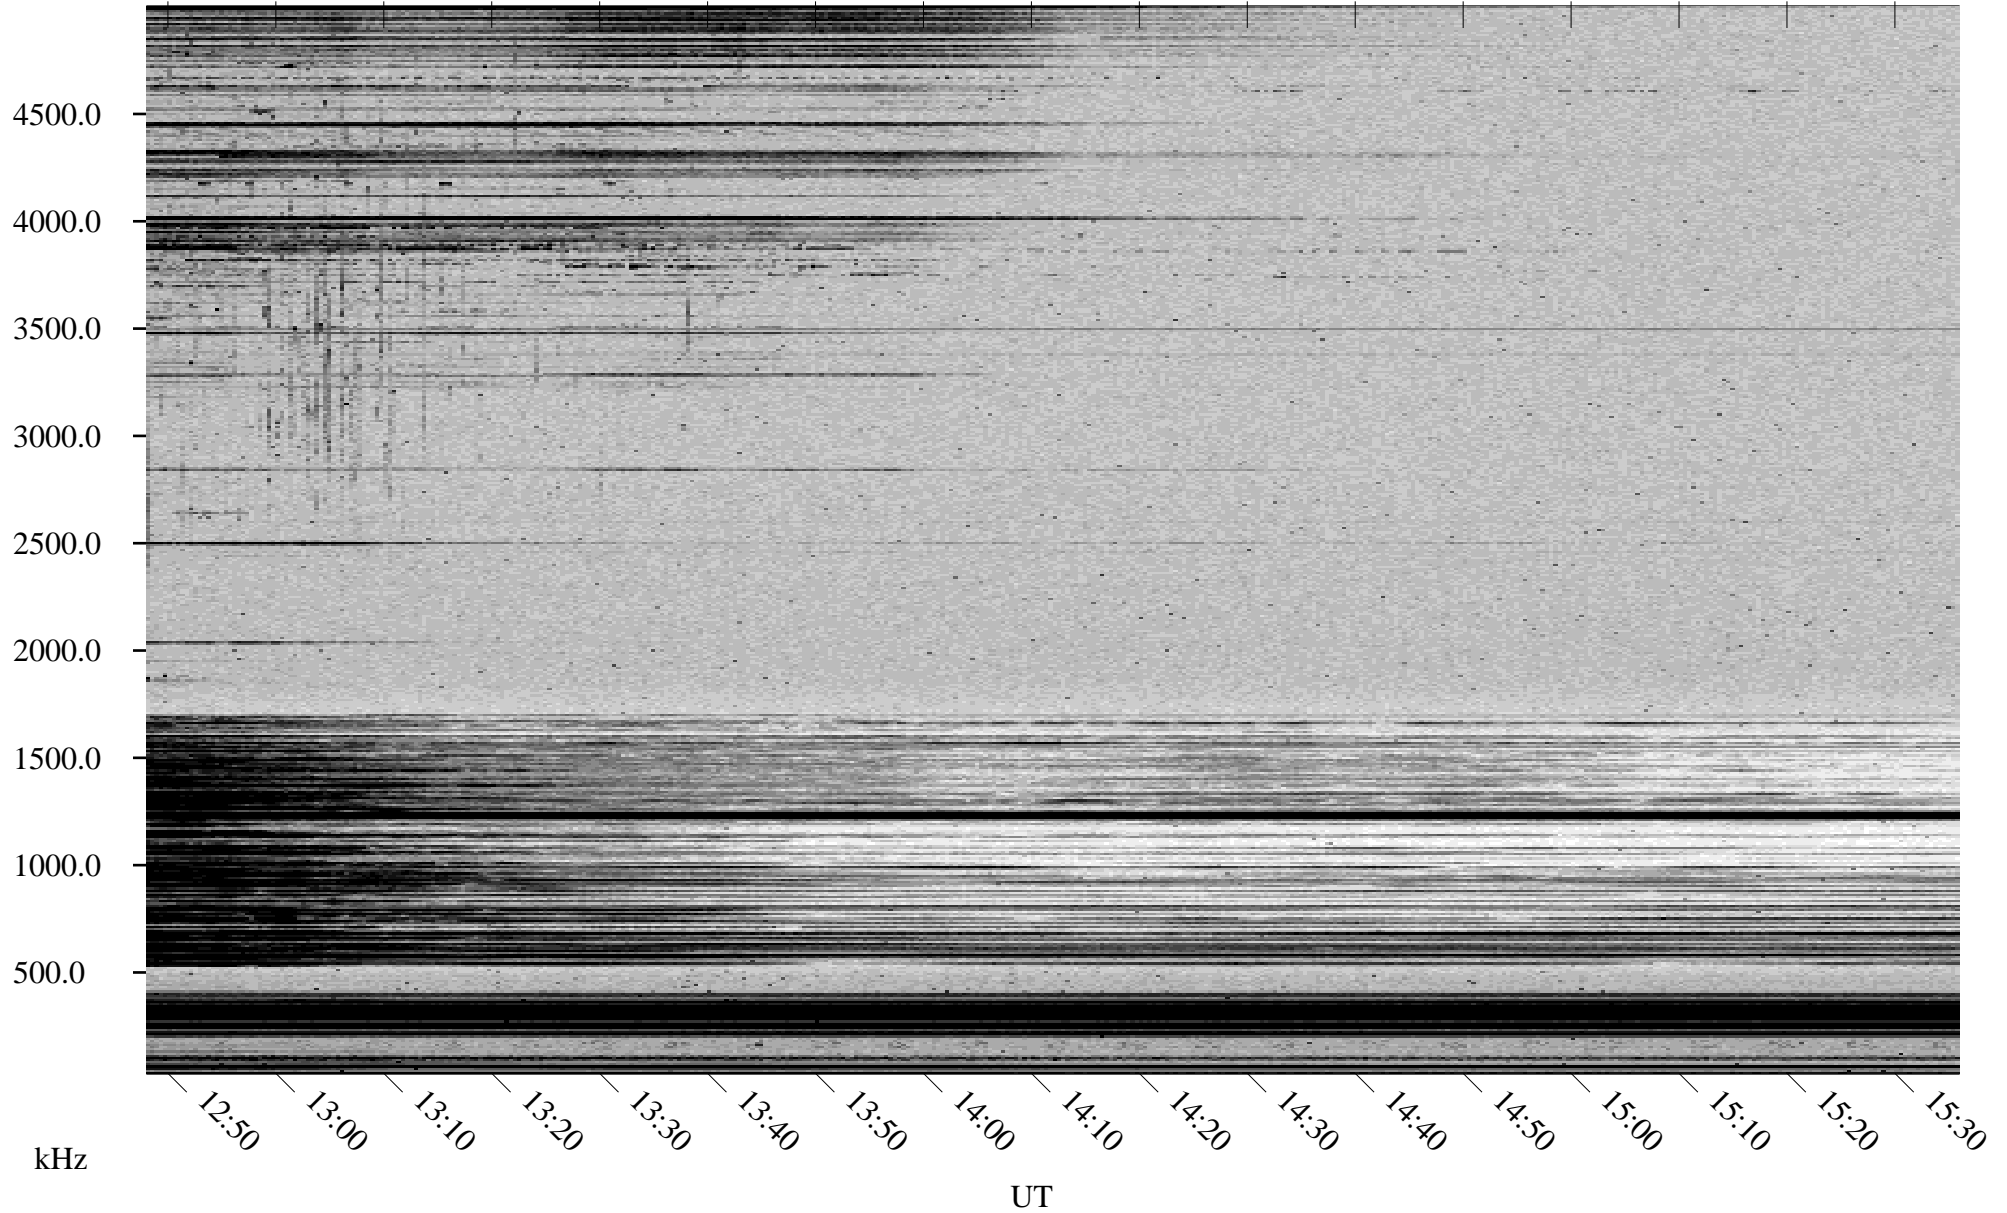

# 02/23/2002 Churchill, Manitoba

Linear Scale    Black = 161    White = 15

ch02053l.r00m max\_12

Page 5

# 02/23/2002 Churchill, Manitoba

Linear Scale    Black = 161    White = 15

ch02053l.r00m max\_12

Page 6

# 02/23/2002 Churchill, Manitoba

Linear Scale    Black = 161    White = 15

ch02053l.r00m max\_12

Page 7

# 02/23/2002 Churchill, Manitoba

Linear Scale    Black = 161    White = 15

ch02053l.r00m max\_12