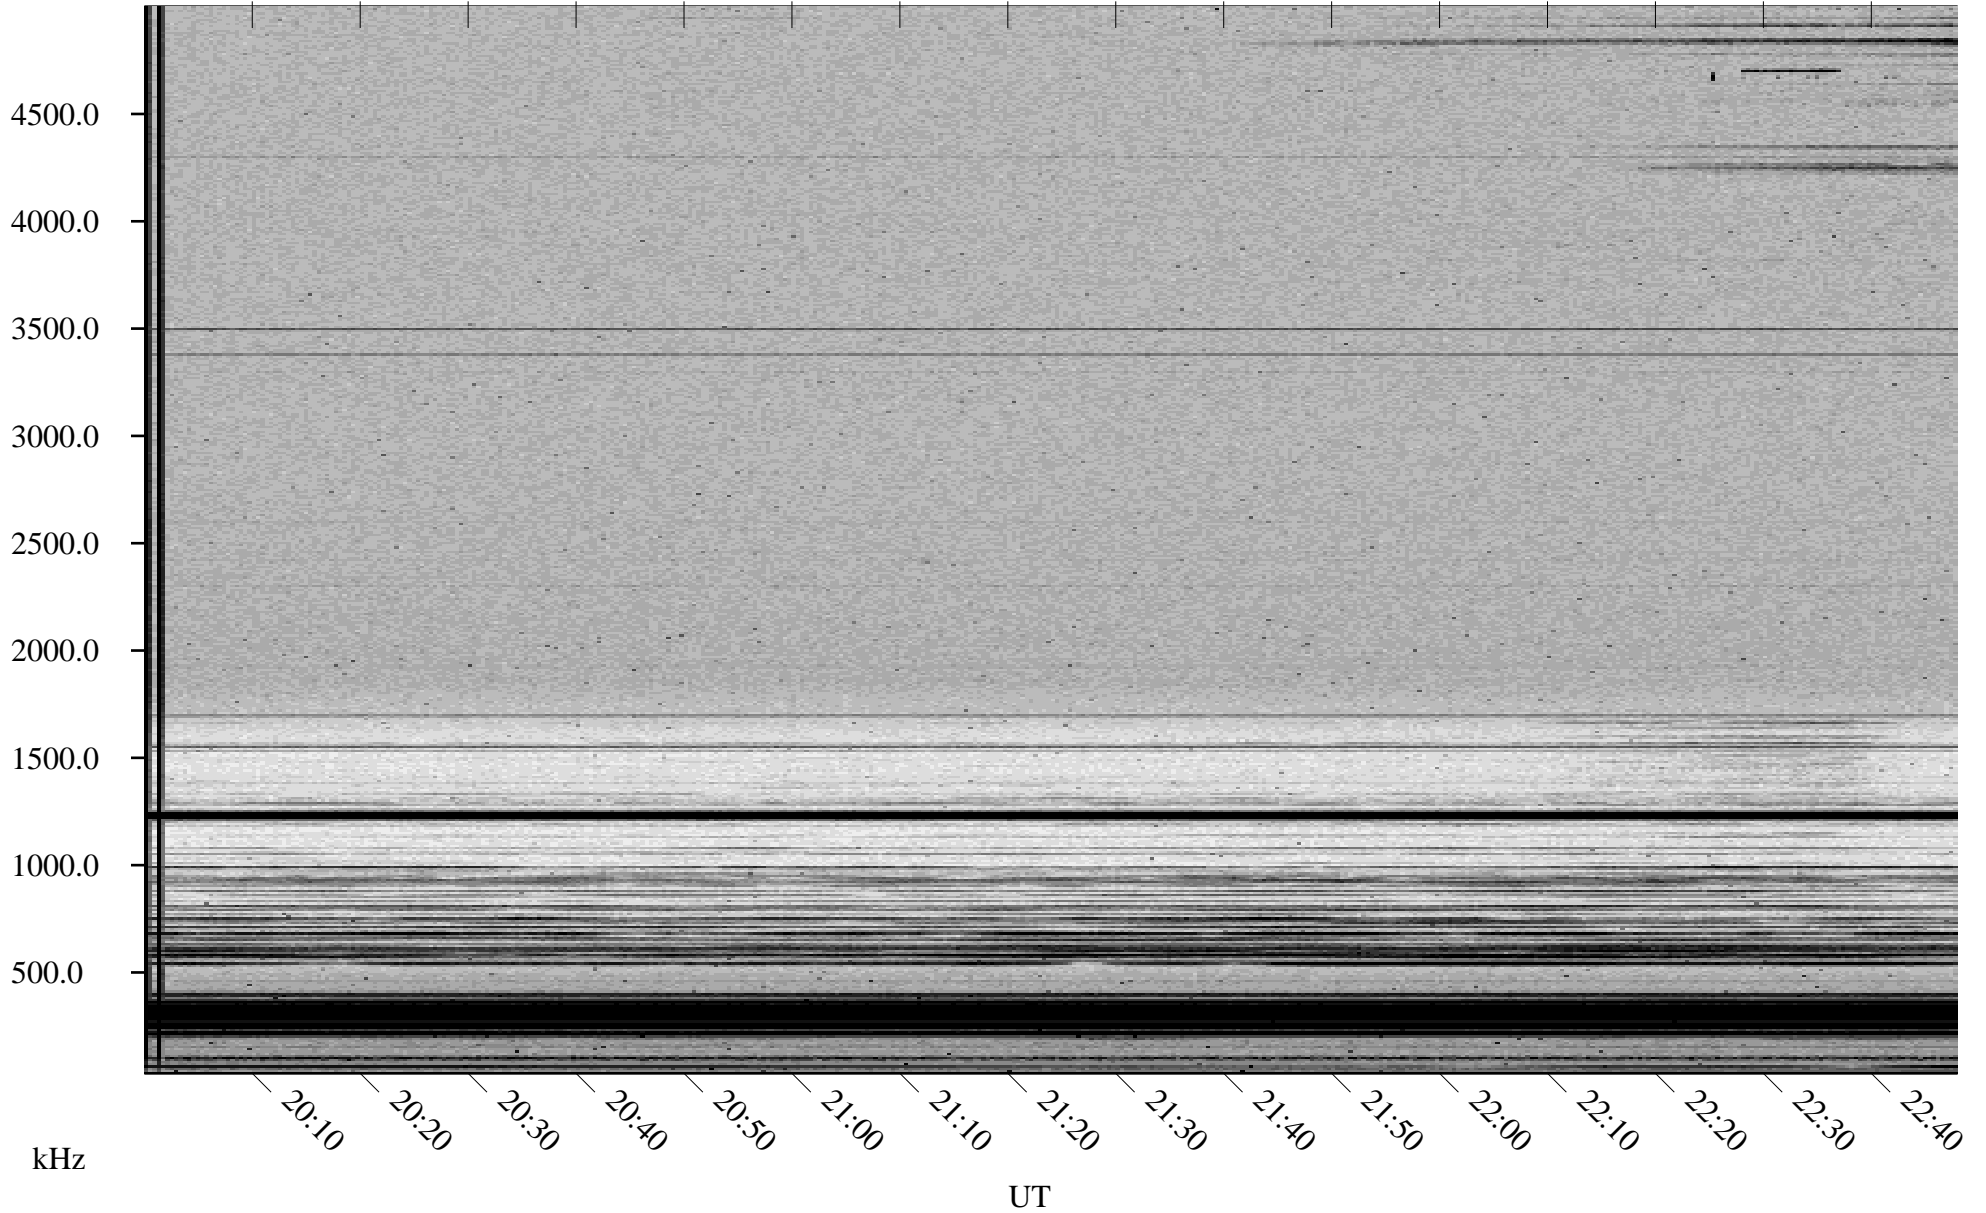

# 03/10/2002 Churchill, Manitoba

Linear Scale    Black = 161    White = 15

ch02069l.r00m max\_12

Page 1

# 03/10/2002 Churchill, Manitoba

Linear Scale    Black = 161    White = 15

ch02069l.r00m max\_12

Page 2

# 03/11/2002 Churchill, Manitoba

Linear Scale    Black = 161    White = 15

ch02069l.r00m max\_12

Page 3

# 03/11/2002 Churchill, Manitoba

Linear Scale    Black = 161    White = 15

ch02069l.r00m max\_12

Page 4