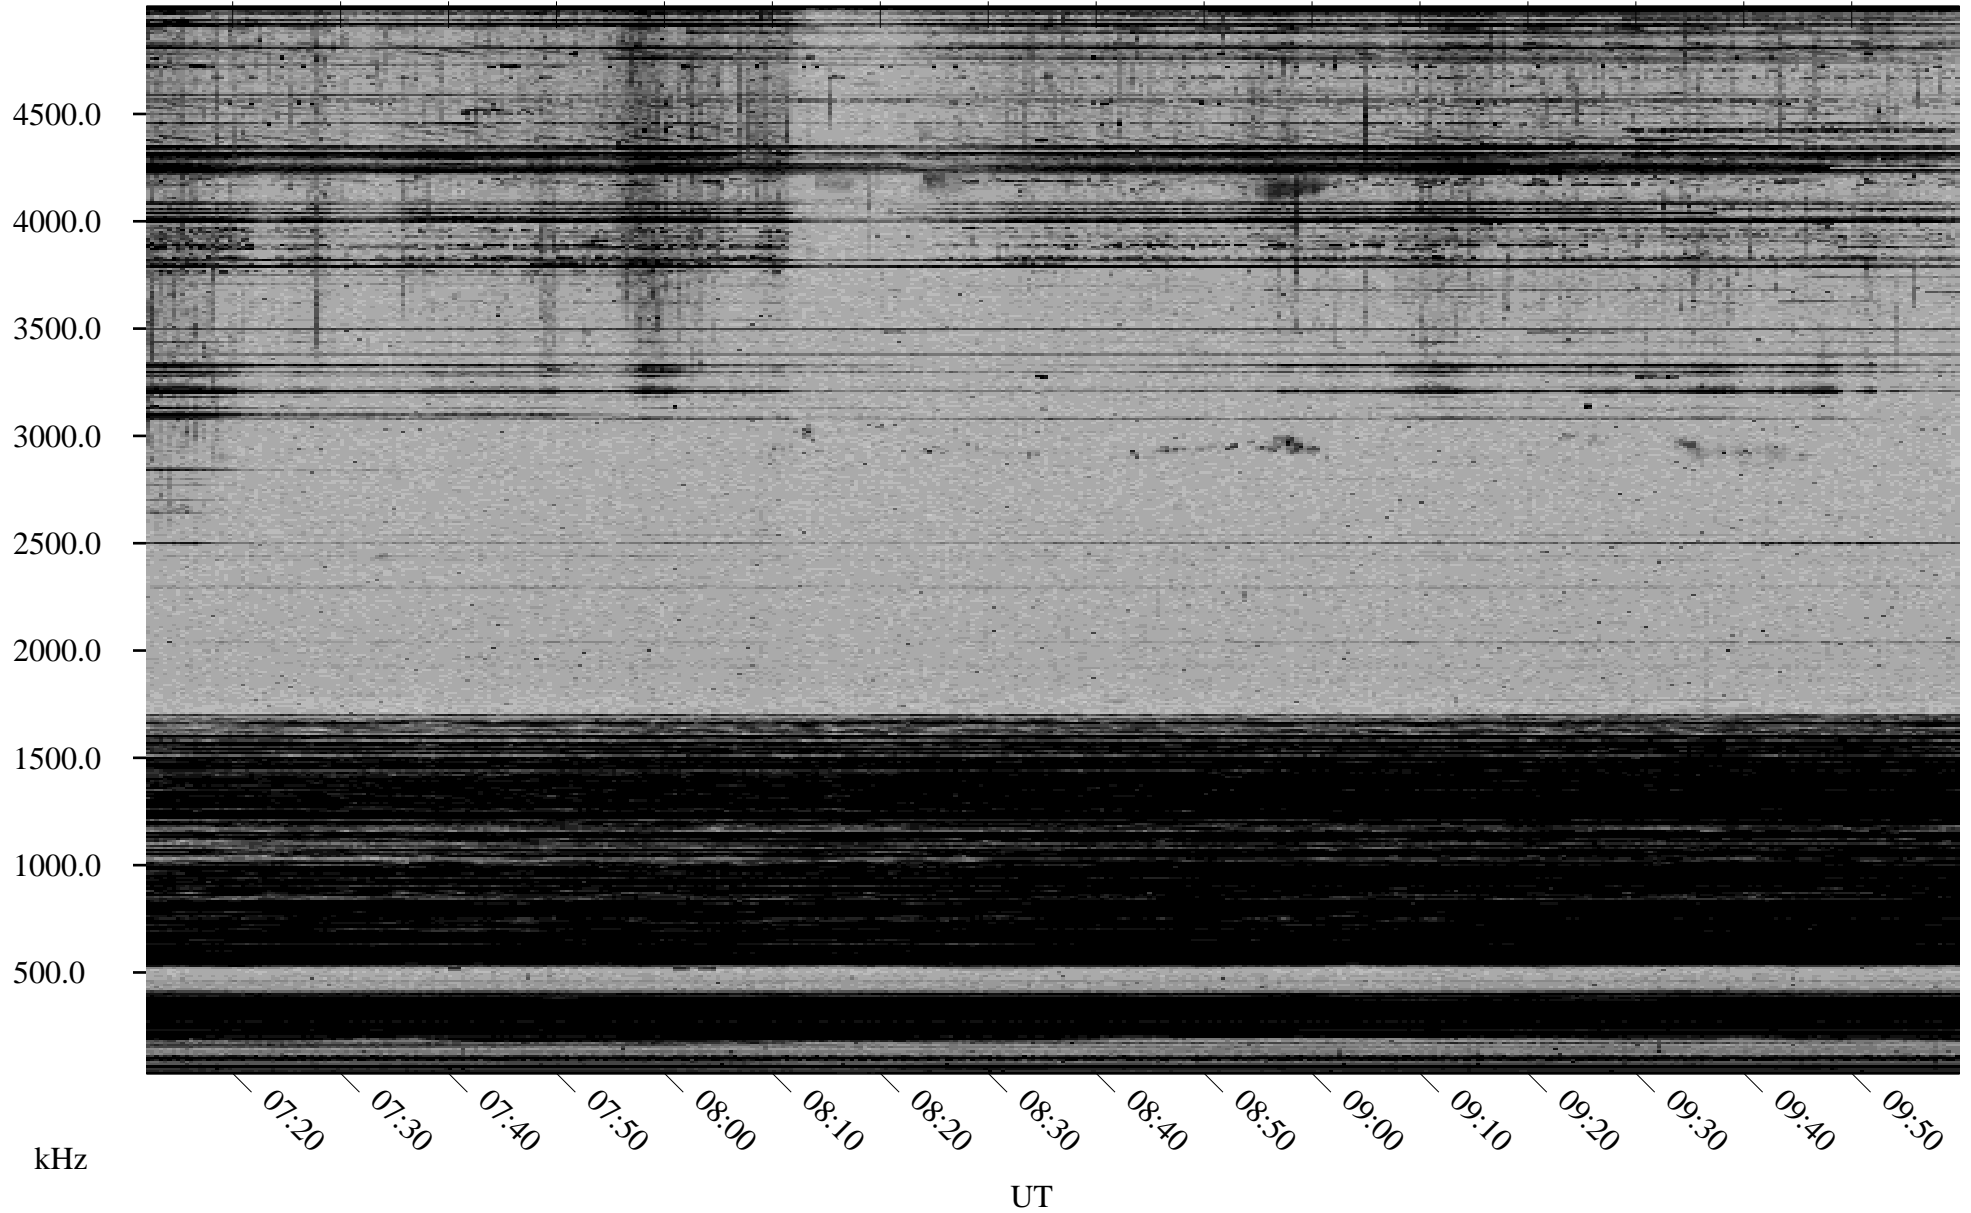

# 03/10/2002 Churchill, Manitoba

Linear Scale    Black = 161    White = 15

ch02069l.r00m max\_12

Page 1

# 03/11/2002 Churchill, Manitoba

Linear Scale    Black = 161    White = 15

ch02069l.r00m max\_12

Page 4

# 03/11/2002 Churchill, Manitoba

Linear Scale    Black = 161    White = 15

ch02069l.r00m max\_12

Page 5

# 03/11/2002 Churchill, Manitoba

Linear Scale    Black = 161    White = 15

ch02069l.r00m max\_12

Page 6