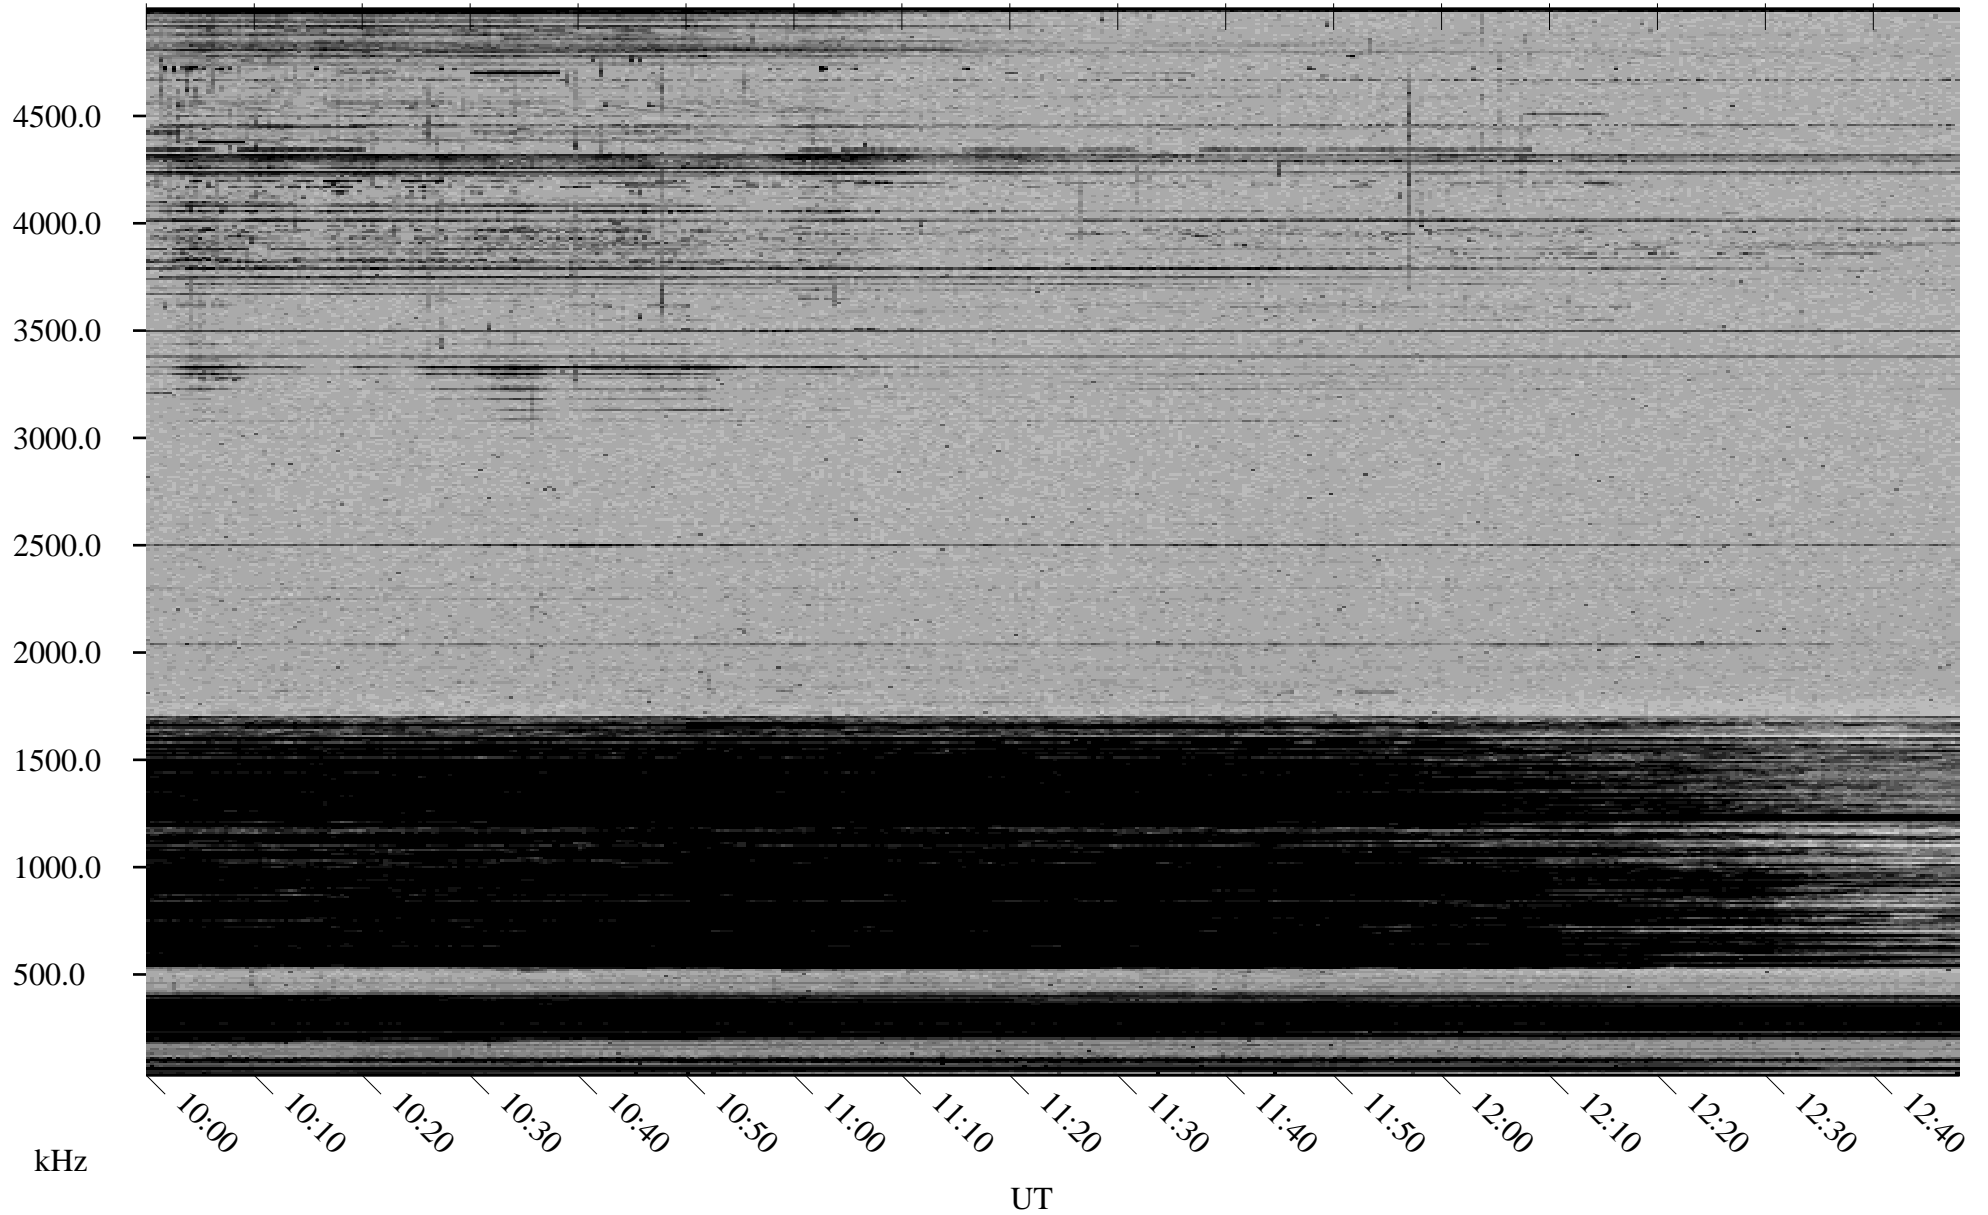

# 03/11/2002 Churchill, Manitoba

Linear Scale    Black = 161    White = 15

ch02069l.r00m max\_12

Page 5

# 03/11/2002 Churchill, Manitoba

Linear Scale    Black = 161    White = 15

ch02069l.r00m max\_12

Page 6

# 03/11/2002 Churchill, Manitoba

Linear Scale    Black = 161    White = 15

ch02069l.r00m max\_12

Page 7

# 03/11/2002 Churchill, Manitoba

Linear Scale    Black = 161    White = 15

ch02069l.r00m max\_12