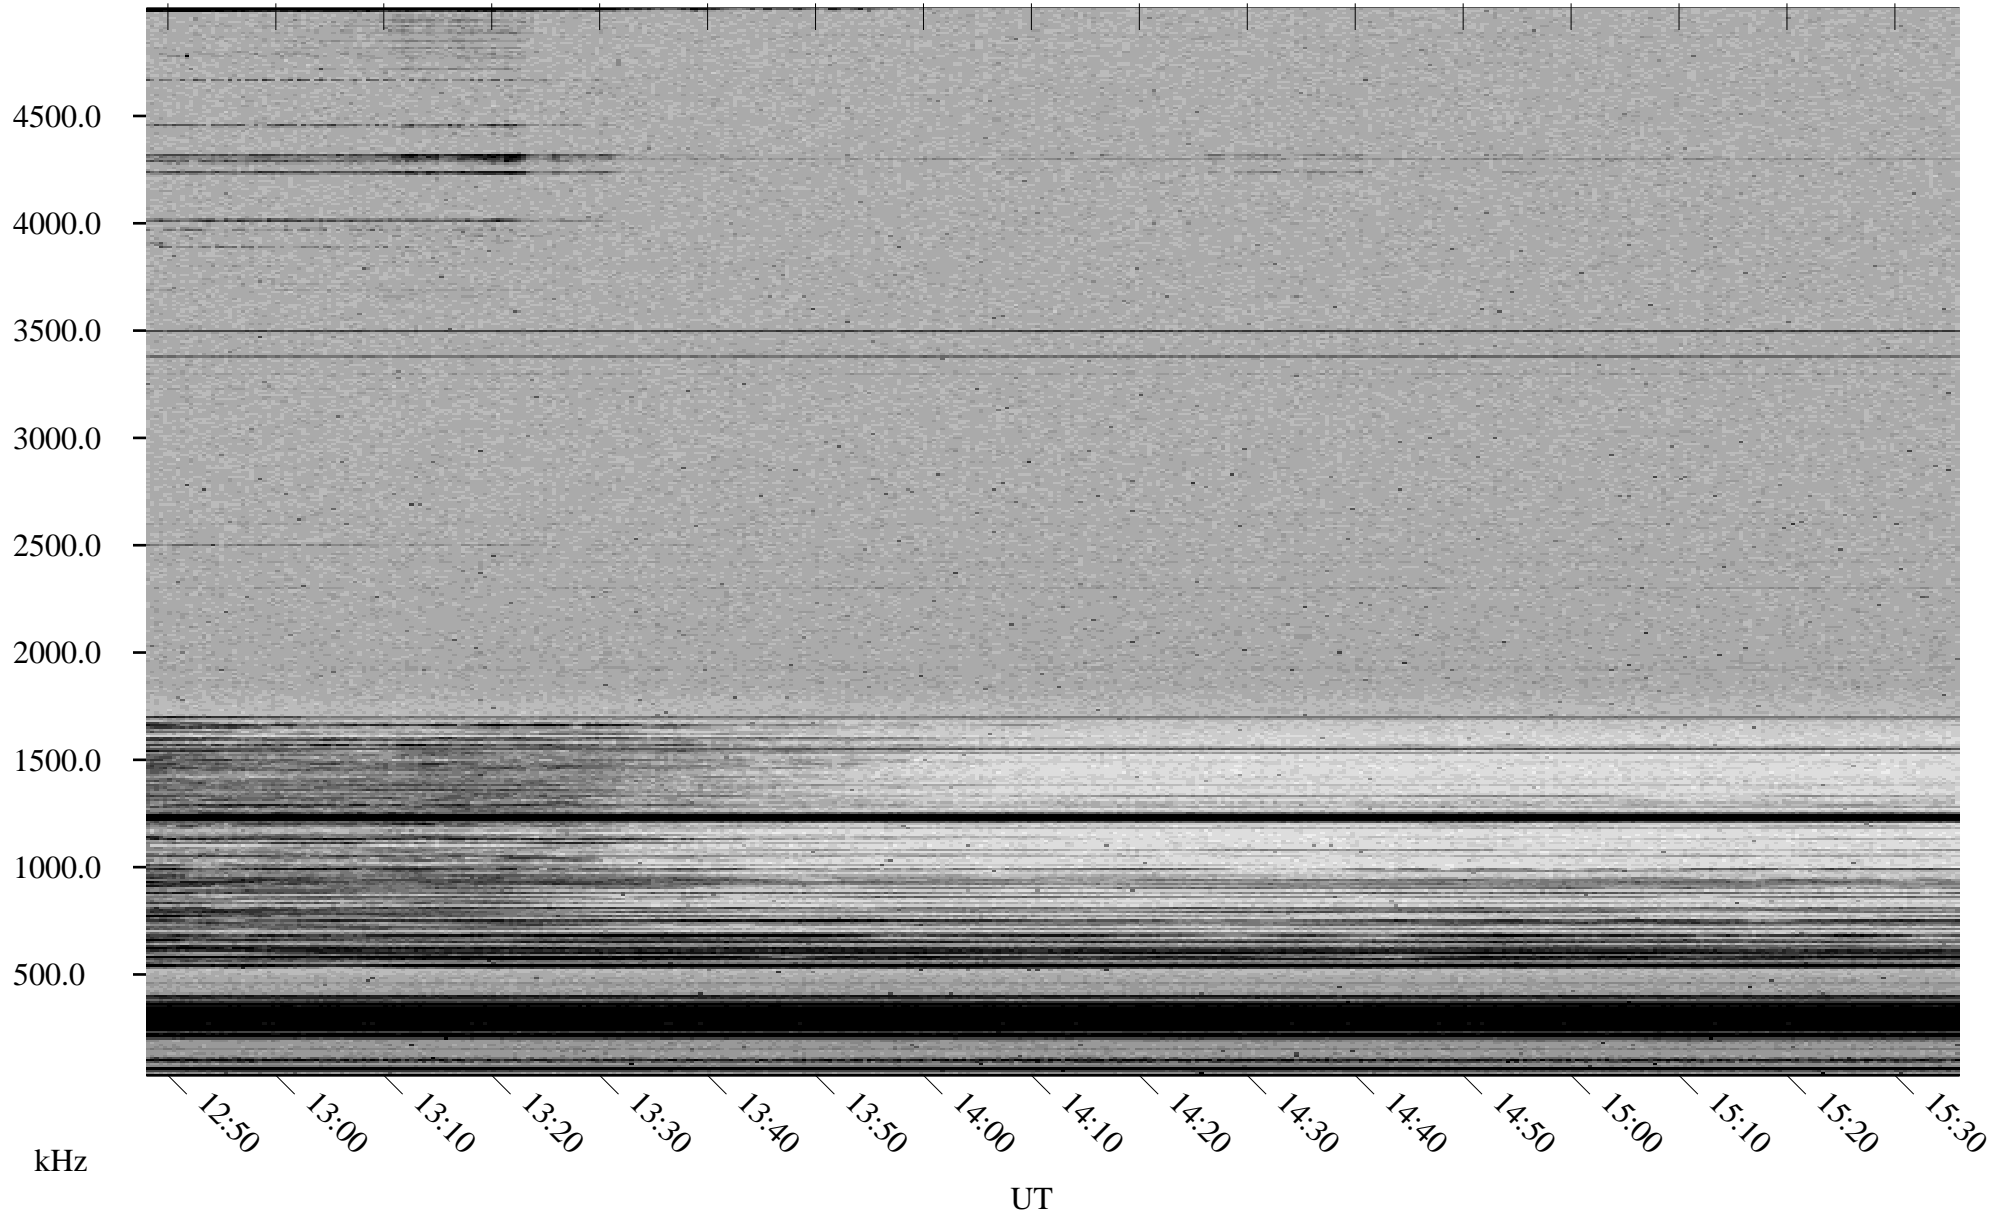

# 03/11/2002 Churchill, Manitoba

Linear Scale    Black = 161    White = 15

ch02069l.r00m max\_12

Page 5

# 03/11/2002 Churchill, Manitoba

Linear Scale    Black = 161    White = 15

ch02069l.r00m max\_12

Page 6

# 03/11/2002 Churchill, Manitoba

Linear Scale    Black = 161    White = 15

ch02069l.r00m max\_12

Page 7

# 03/11/2002 Churchill, Manitoba

Linear Scale    Black = 161    White = 15

ch02069l.r00m max\_12