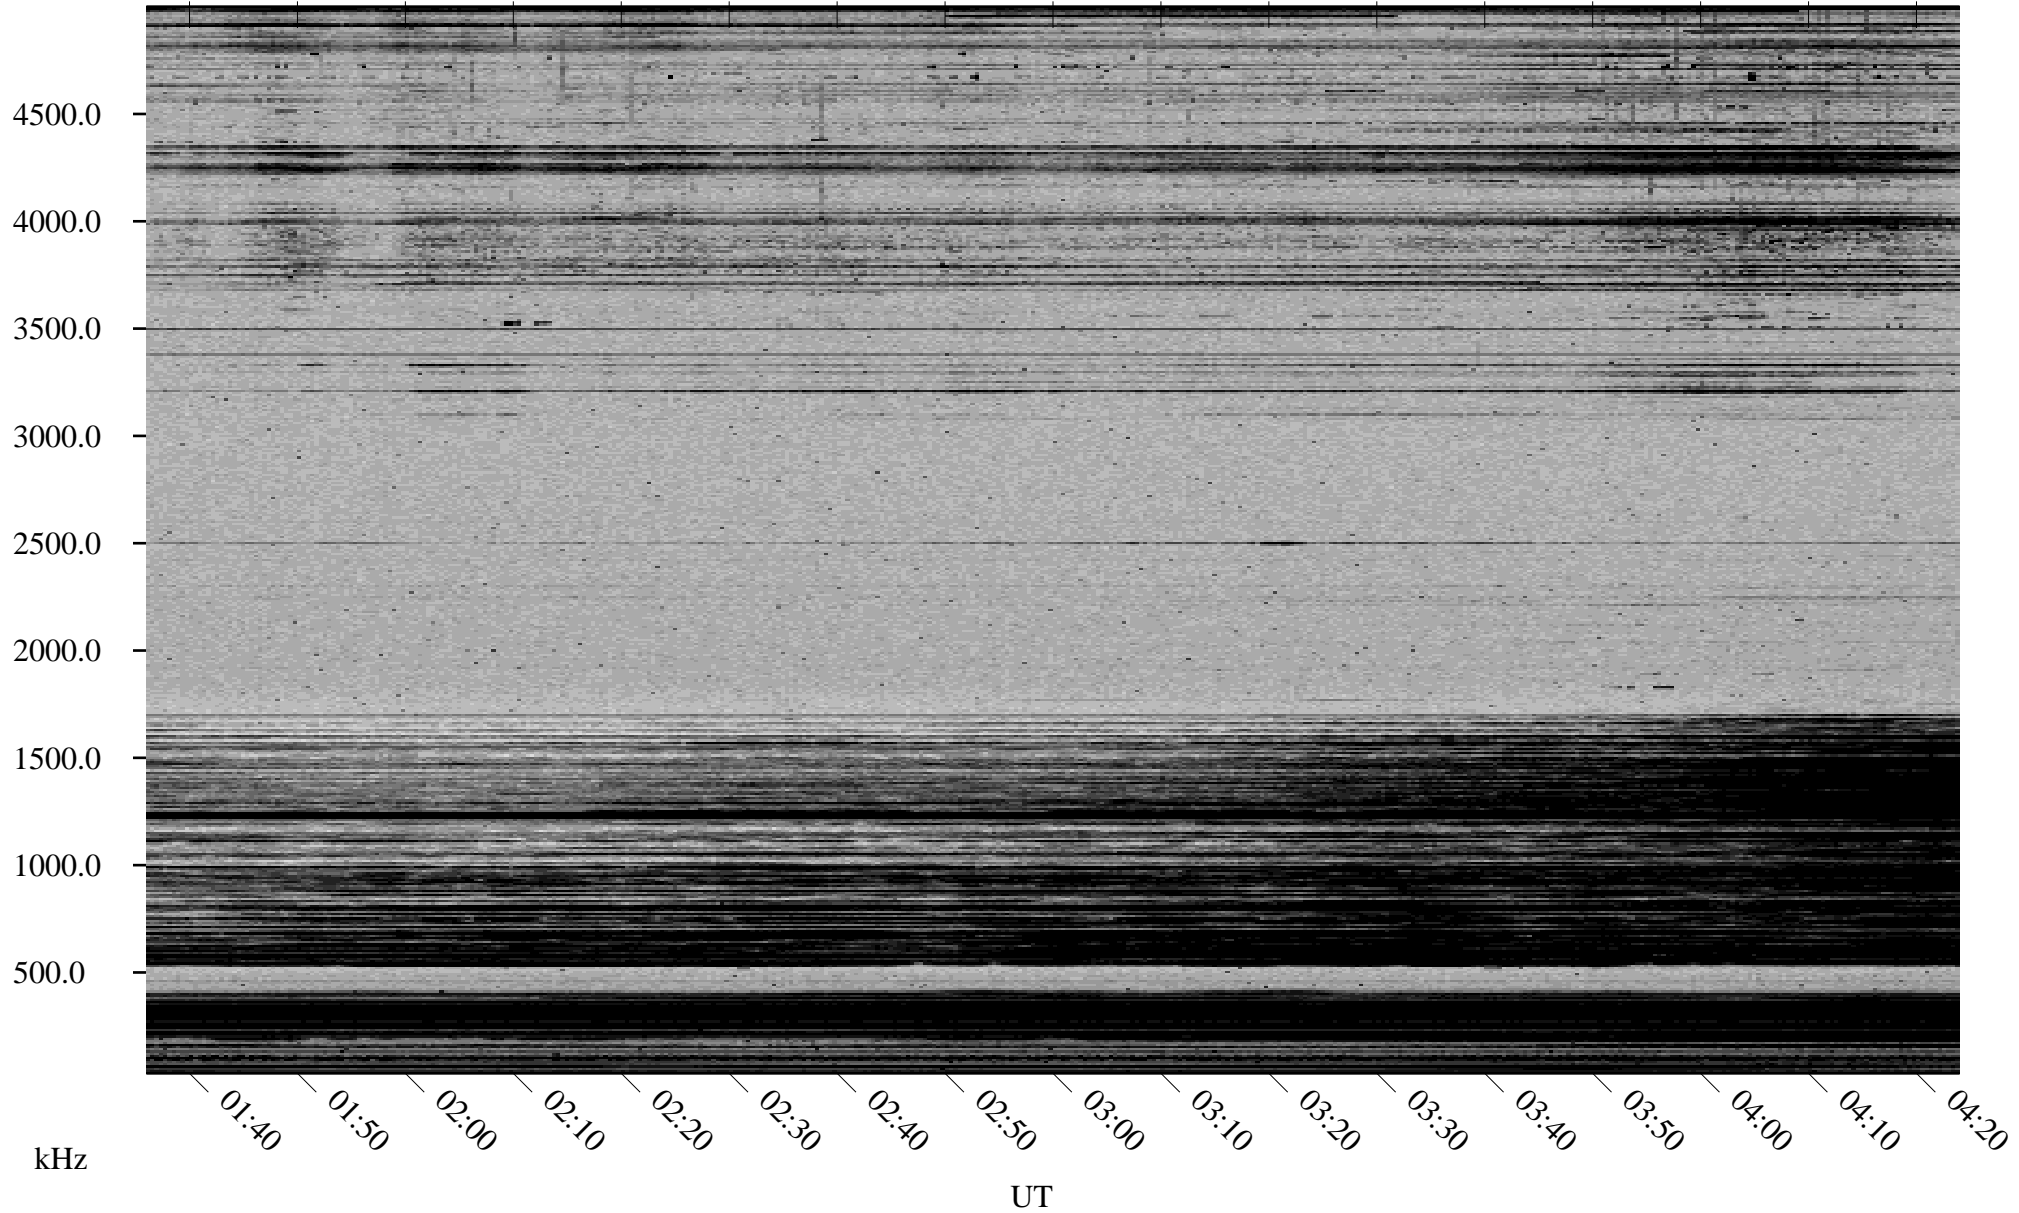

# 03/10/2002 Churchill, Manitoba

Linear Scale    Black = 161    White = 15

ch02069l.r00m max\_12

Page 1

# 03/10/2002 Churchill, Manitoba

Linear Scale    Black = 161    White = 15

ch02069l.r00m max\_12

Page 2

# 03/11/2002 Churchill, Manitoba

Linear Scale    Black = 161    White = 15

ch02069l.r00m max\_12

Page 3

# 03/11/2002 Churchill, Manitoba

Linear Scale    Black = 161    White = 15

ch02069l.r00m max\_12

Page 4