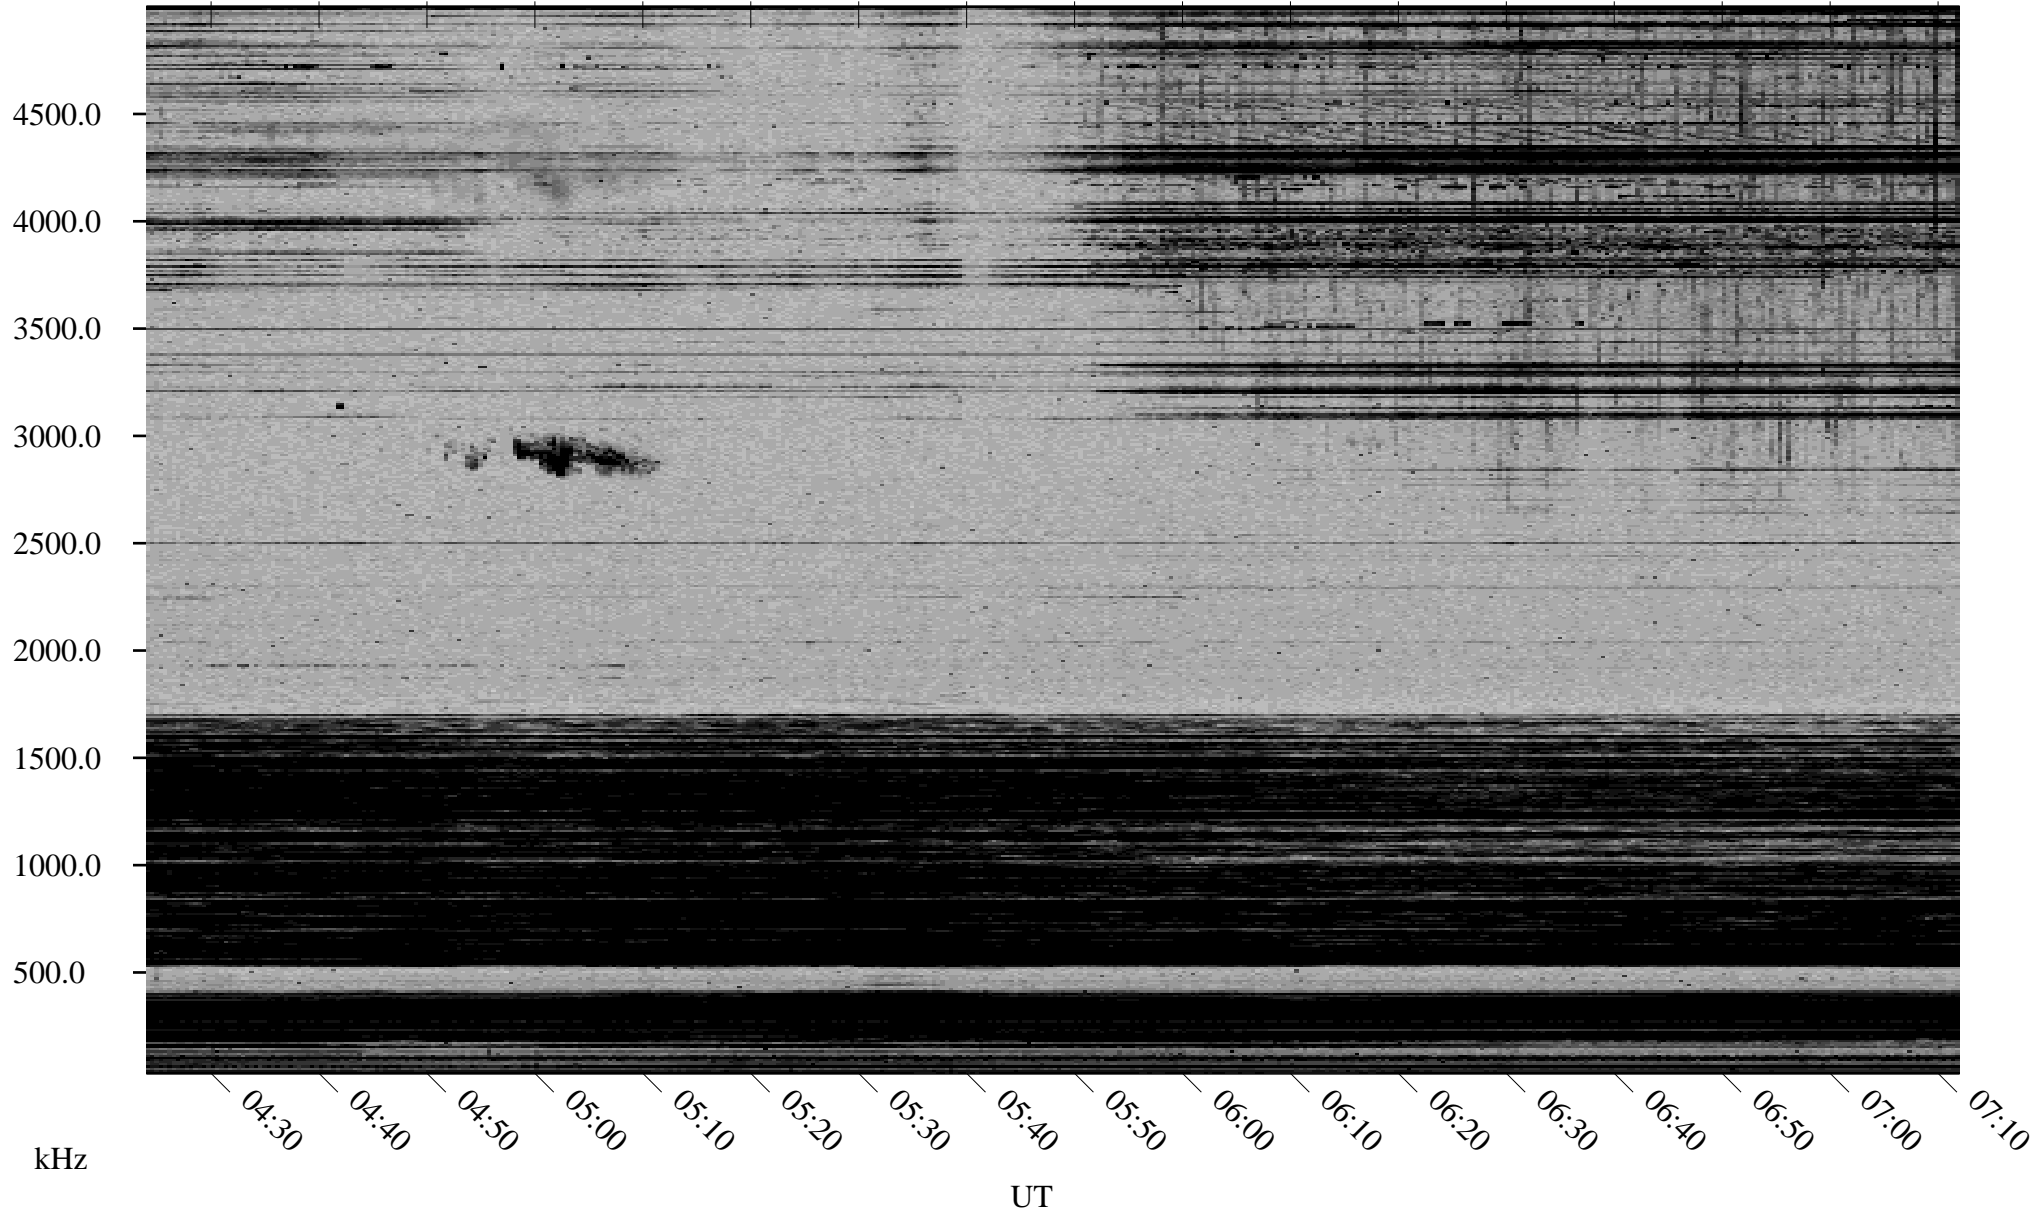

# 03/10/2002 Churchill, Manitoba

Linear Scale    Black = 161    White = 15

ch02069l.r00m max\_12

Page 1

# 03/10/2002 Churchill, Manitoba

Linear Scale    Black = 161    White = 15

ch02069l.r00m max\_12

Page 2

# 03/11/2002 Churchill, Manitoba

Linear Scale    Black = 161    White = 15

ch02069l.r00m max\_12

Page 3

# 03/11/2002 Churchill, Manitoba

Linear Scale    Black = 161    White = 15

ch02069l.r00m max\_12

Page 4