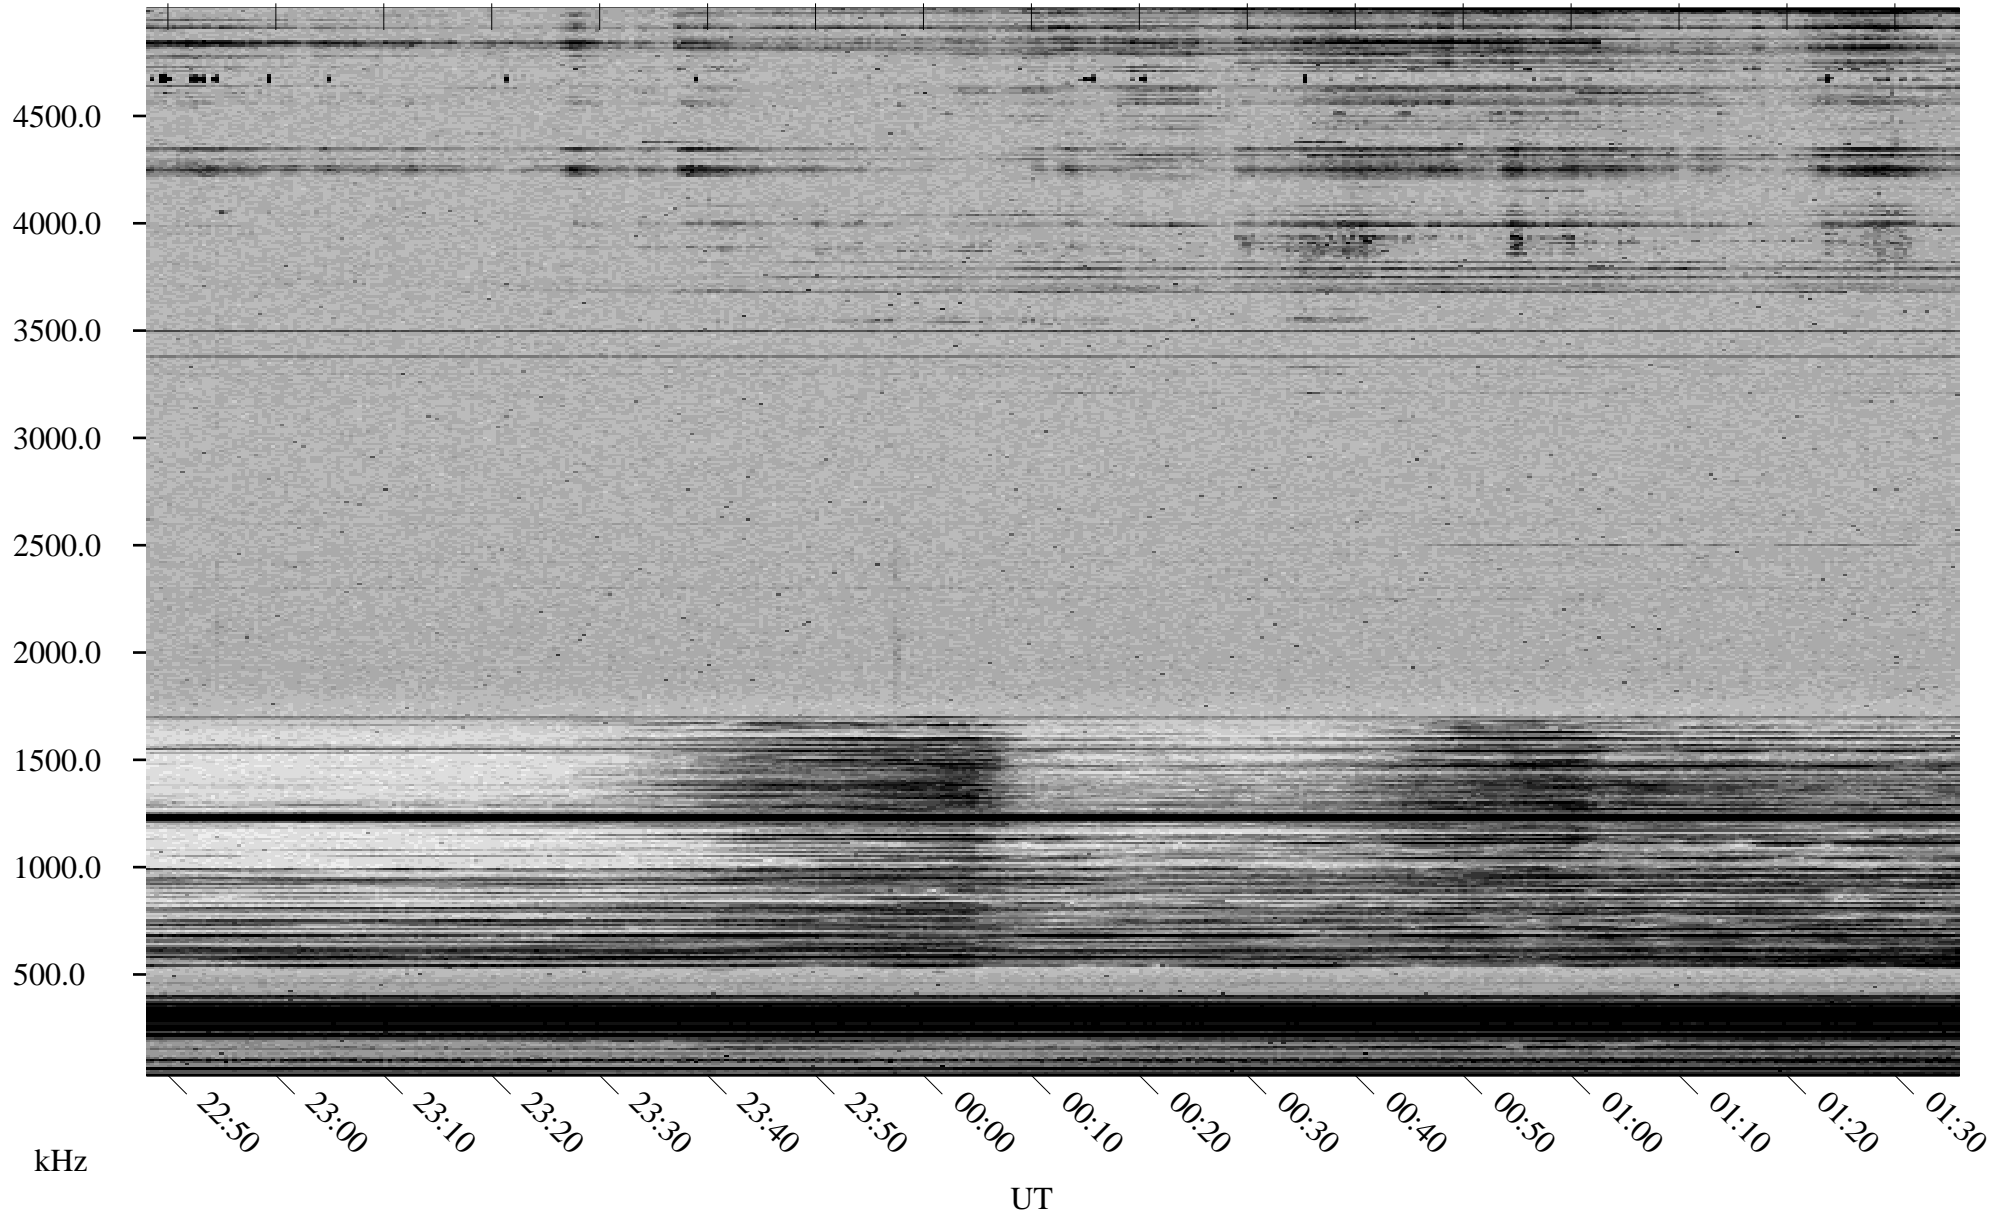

# 03/10/2002 Churchill, Manitoba

Linear Scale    Black = 161    White = 15

ch02069l.r00m max\_12

Page 1

# 03/10/2002 Churchill, Manitoba

Linear Scale    Black = 161    White = 15

ch02069l.r00m max\_12

Page 2

# 03/11/2002 Churchill, Manitoba

Linear Scale    Black = 161    White = 15

ch02069l.r00m max\_12

Page 3

# 03/11/2002 Churchill, Manitoba

Linear Scale    Black = 161    White = 15

ch02069l.r00m max\_12

Page 4