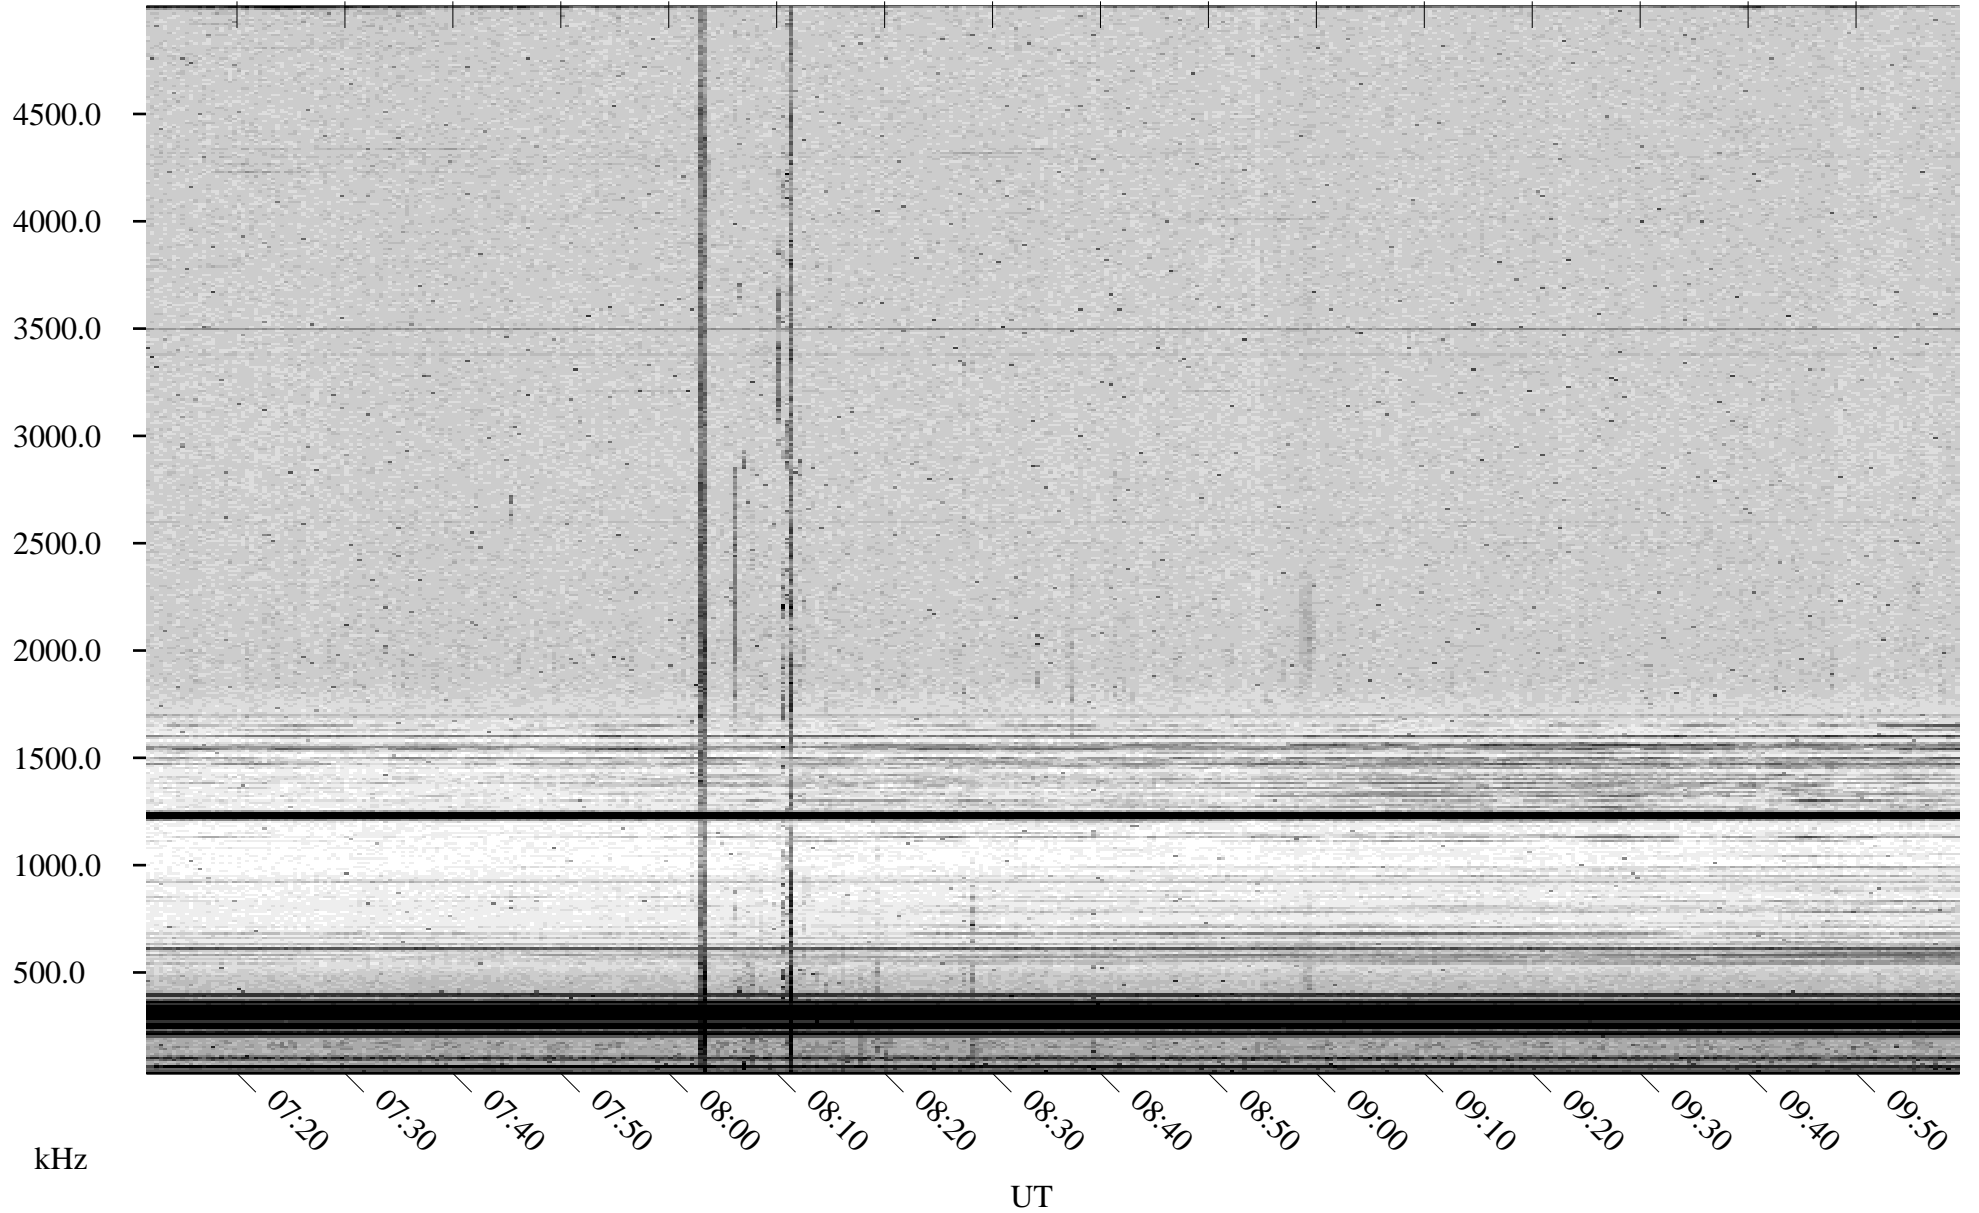

# 04/22/2002 Churchill, Manitoba

Linear Scale    Black = 161    White = 15

ch021111l.r00m max\_12

Page 3

# 04/22/2002 Churchill, Manitoba

Linear Scale    Black = 161    White = 15

ch021111l.r00m max\_12

Page 4

# 04/22/2002 Churchill, Manitoba

Linear Scale    Black = 161    White = 15

ch021111l.r00m max\_12

Page 5

# 04/22/2002 Churchill, Manitoba

Linear Scale    Black = 161    White = 15

ch021111l.r00m max\_12

Page 6