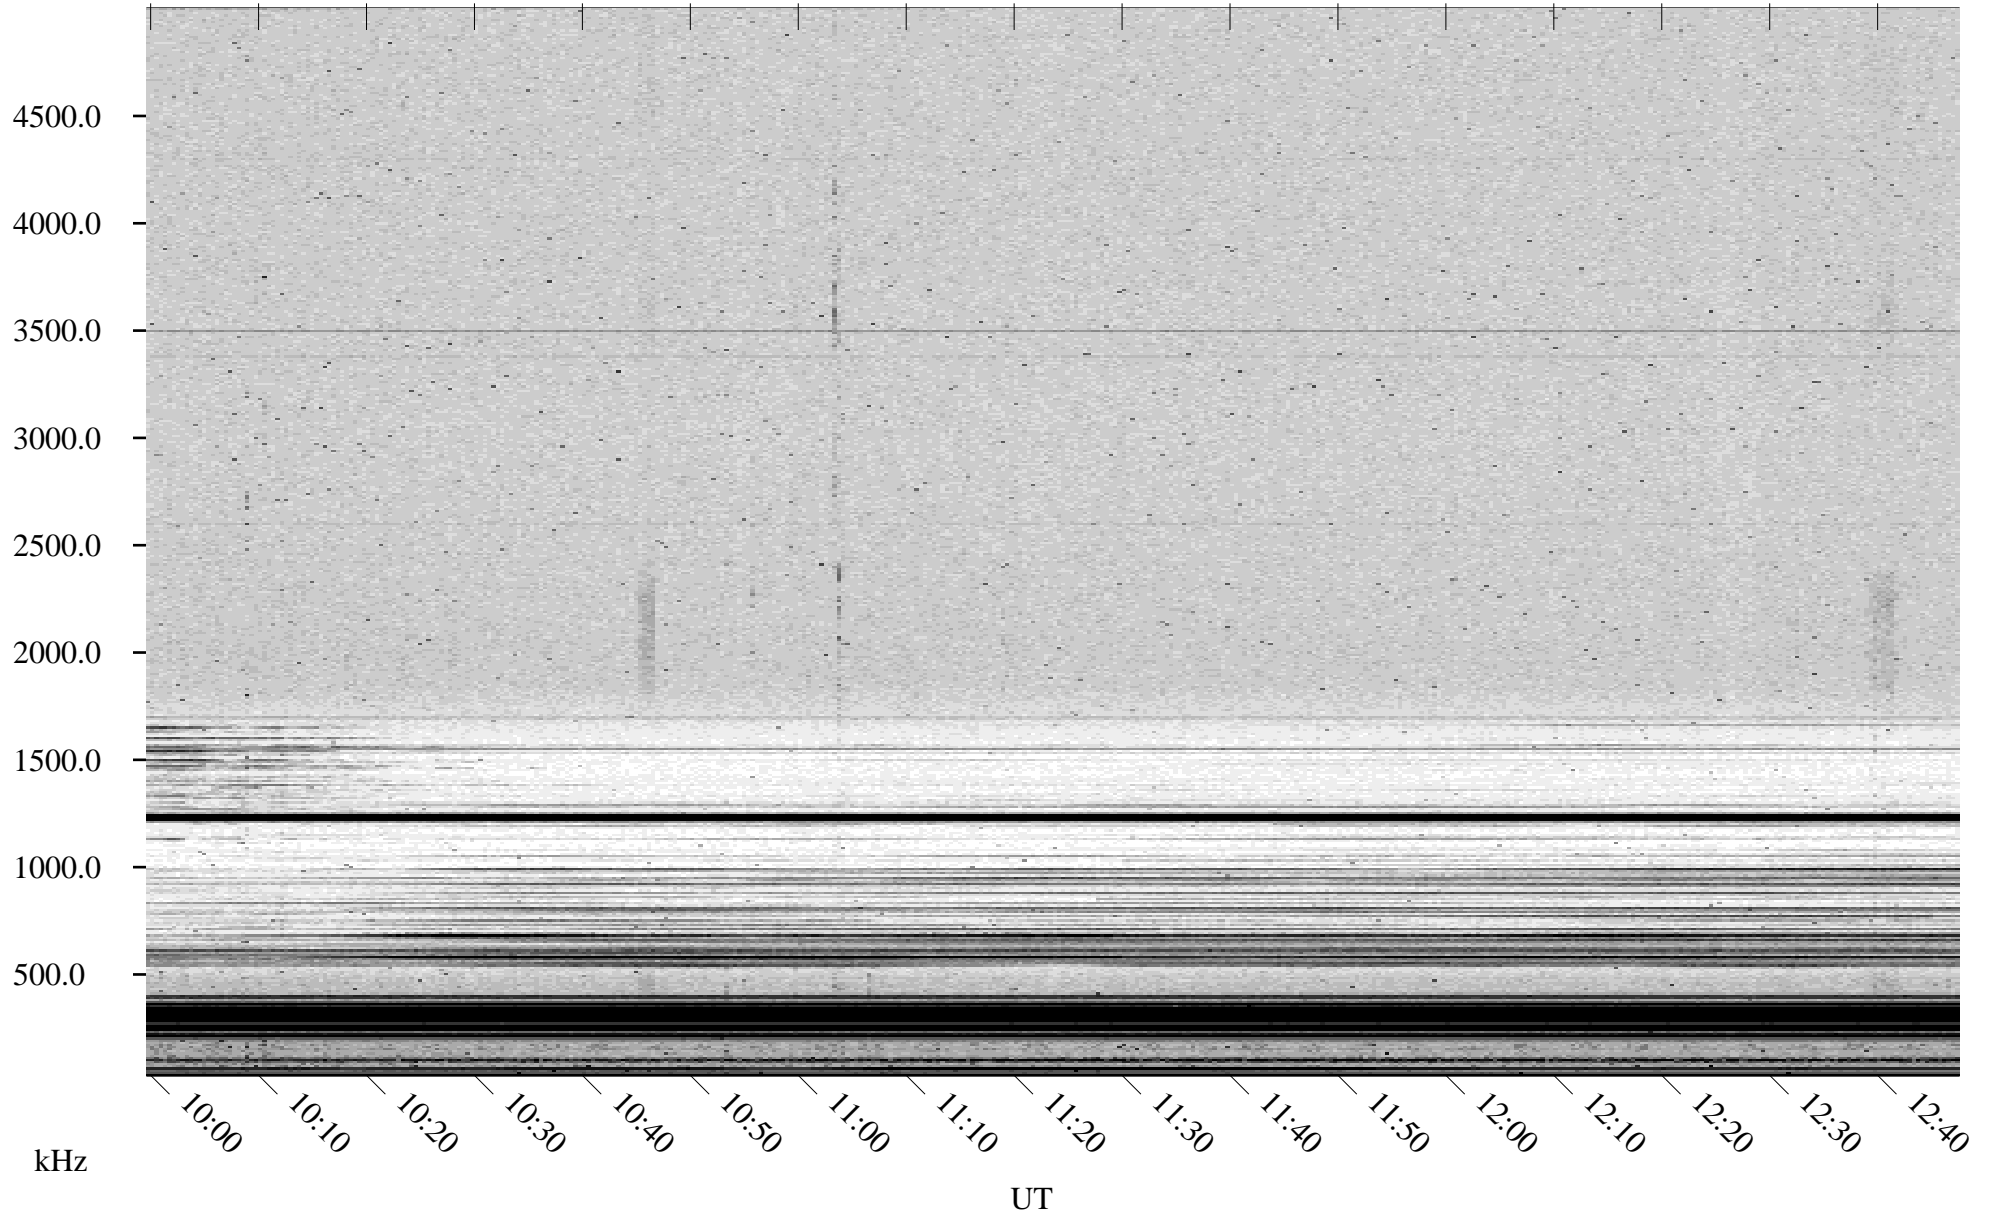

# 04/22/2002 Churchill, Manitoba

Linear Scale    Black = 161    White = 15

ch021111l.r00m max\_12

Page 5

# 04/22/2002 Churchill, Manitoba

Linear Scale    Black = 161    White = 15

ch021111l.r00m max\_12

Page 6