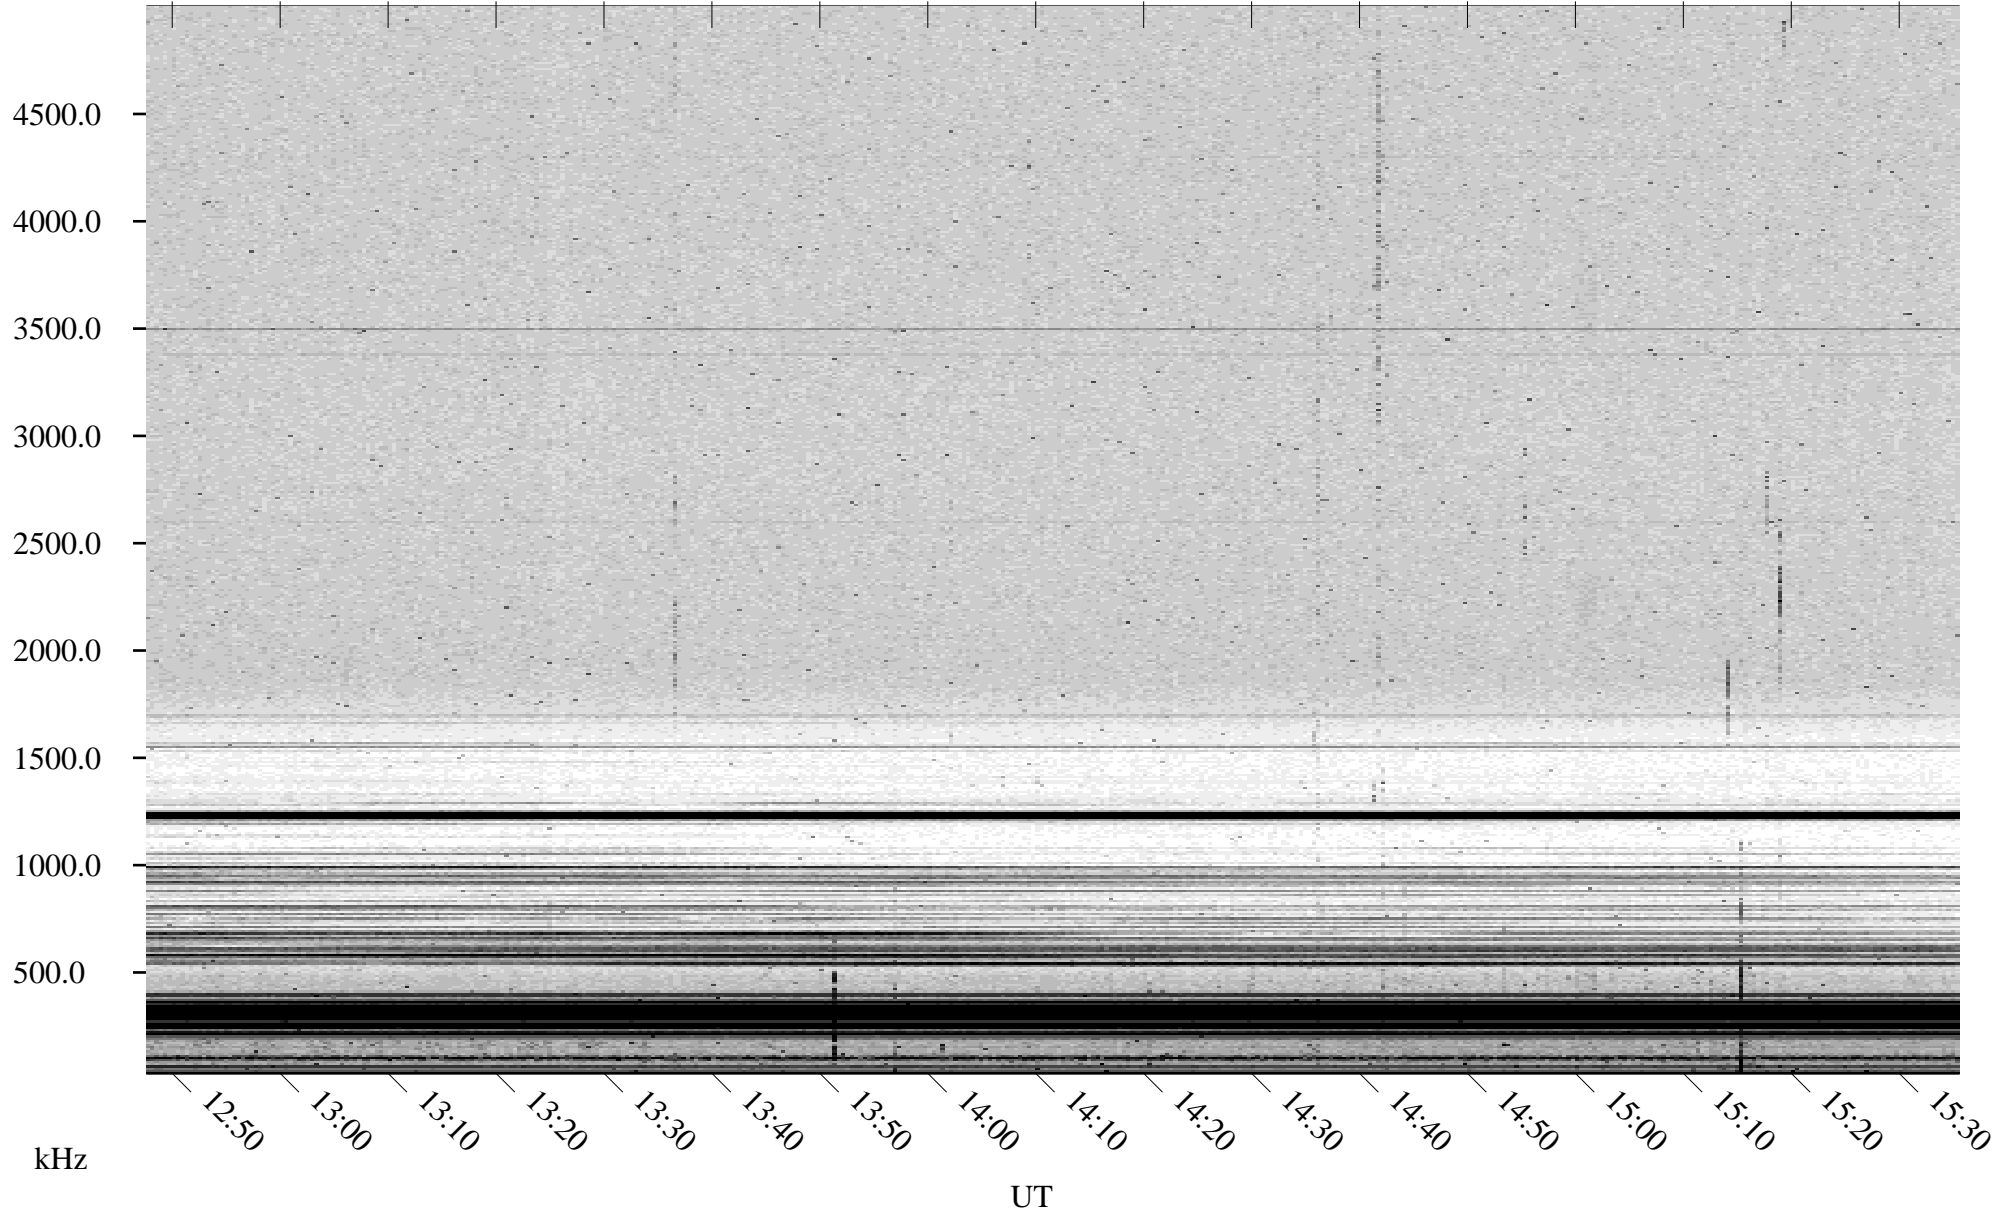

# 04/22/2002 Churchill, Manitoba

Linear Scale    Black = 161    White = 15

ch021111l.r00m max\_12

Page 6

# 04/22/2002 Churchill, Manitoba

Linear Scale    Black = 161    White = 15

ch021111l.r00m max\_12

Page 7